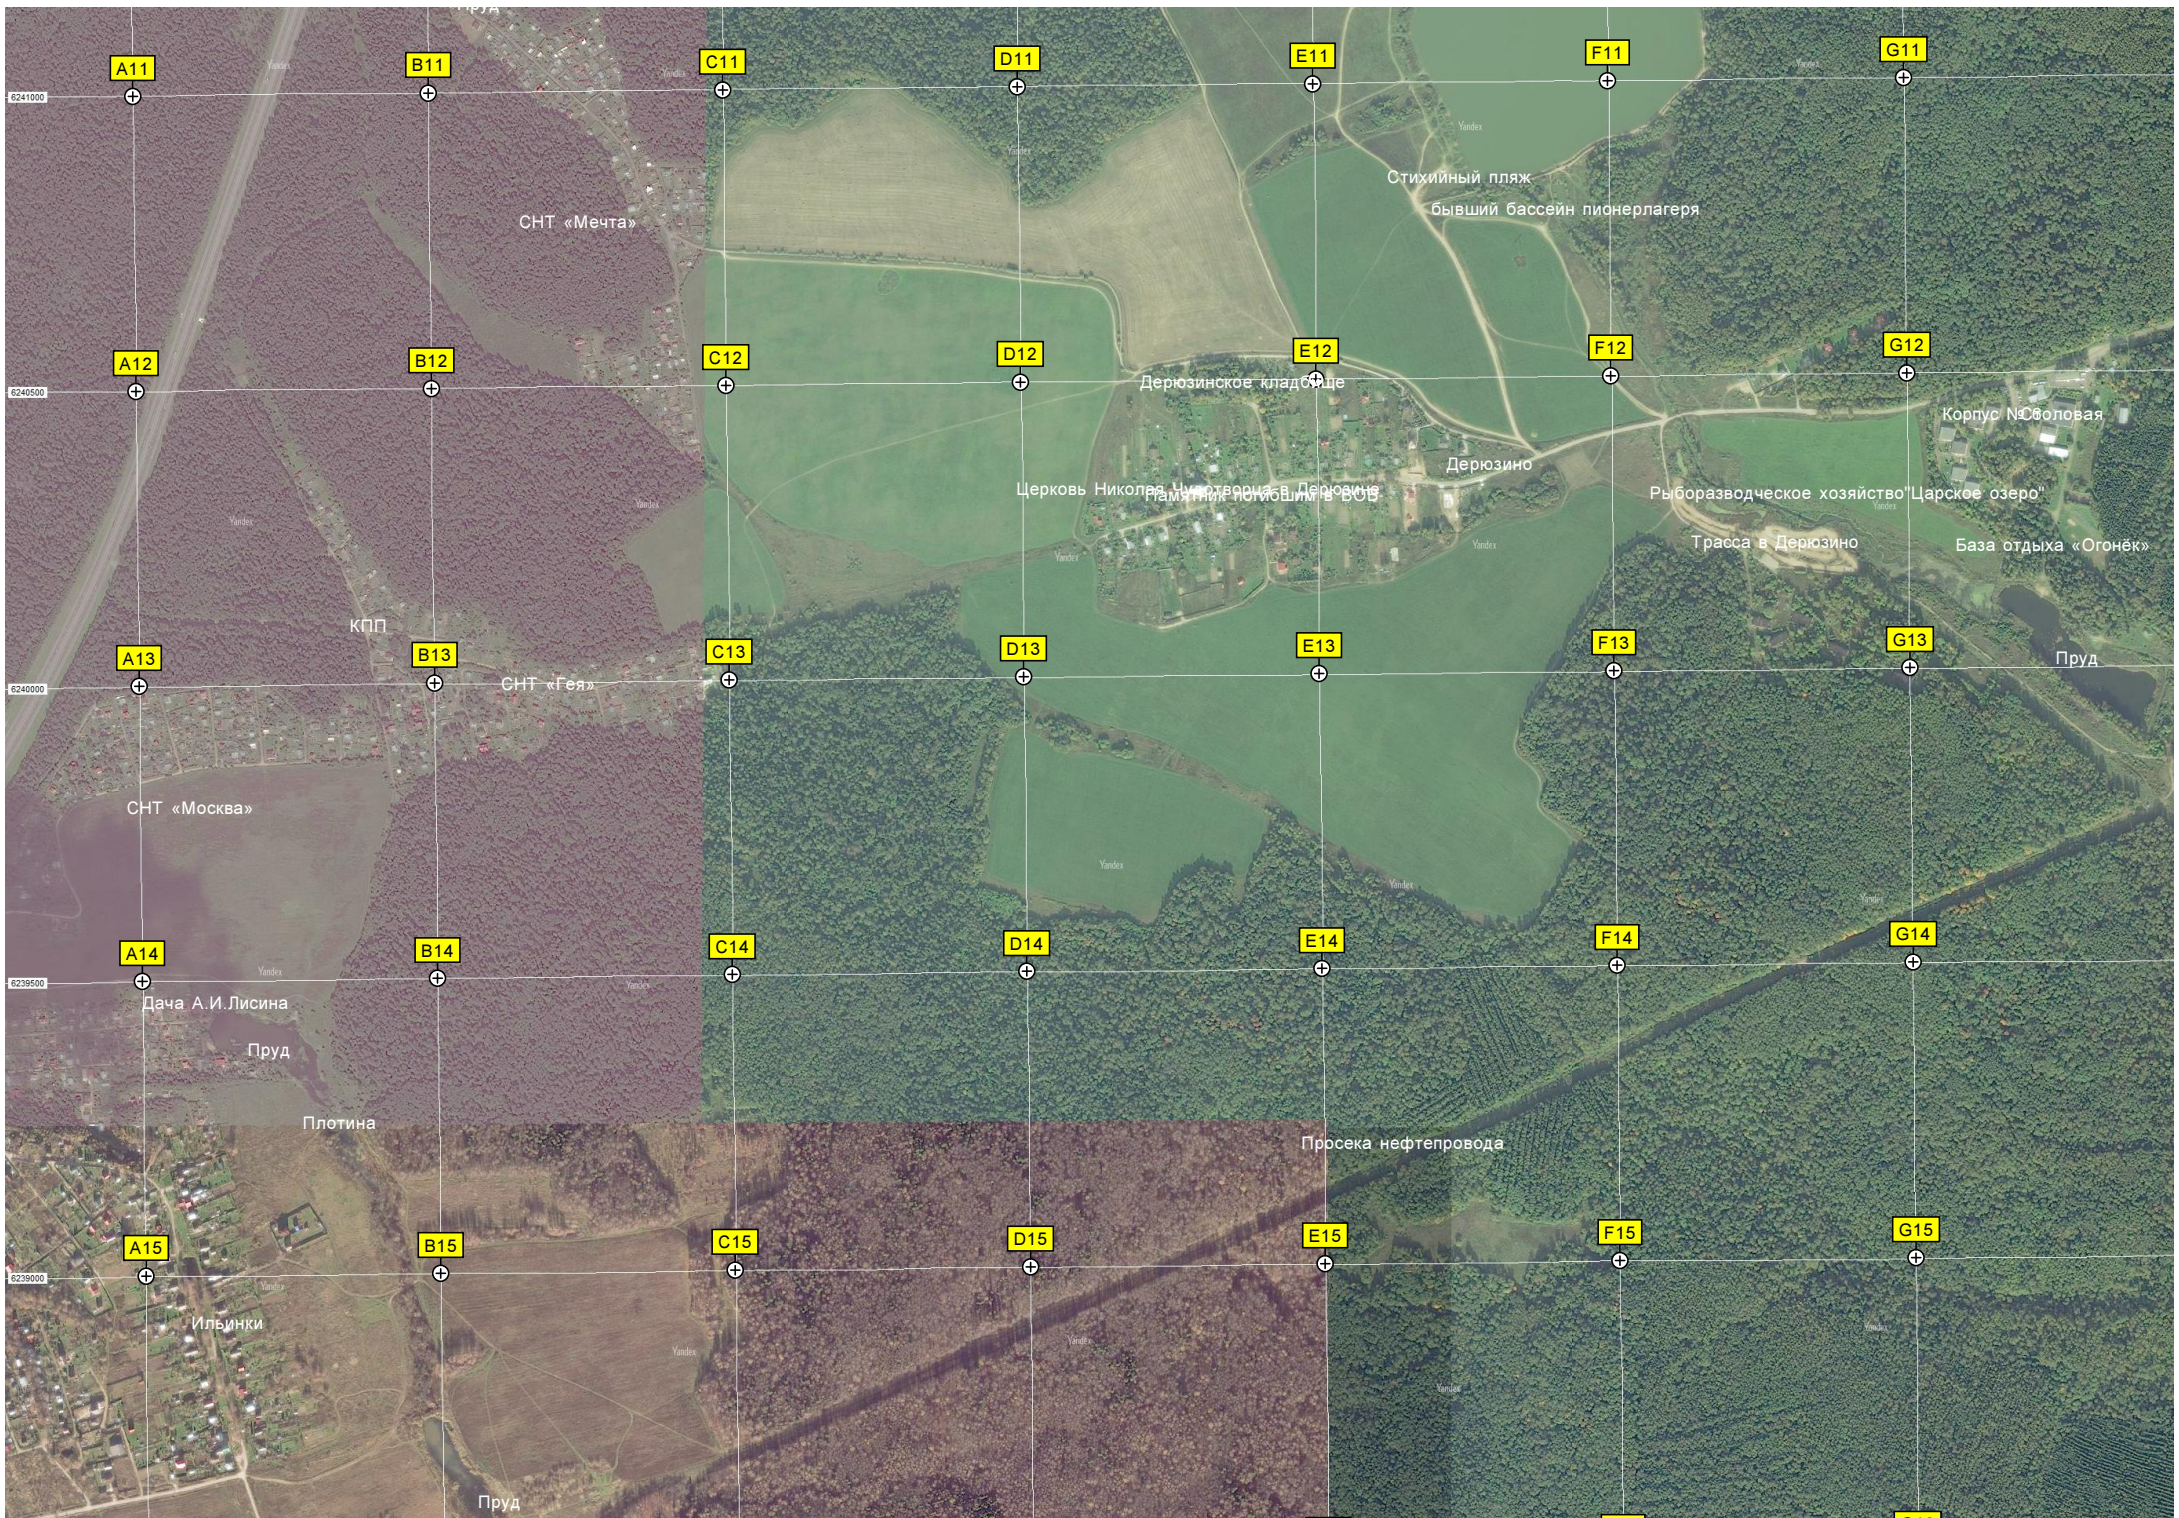

Листвянка-Стройка

Руины К...

Футбольное по

4867

Мастная ферма

Бывш. РТЦ (ЛРН) ЗРК С-25

Урочище Зажегино

поле п/л "Смена"