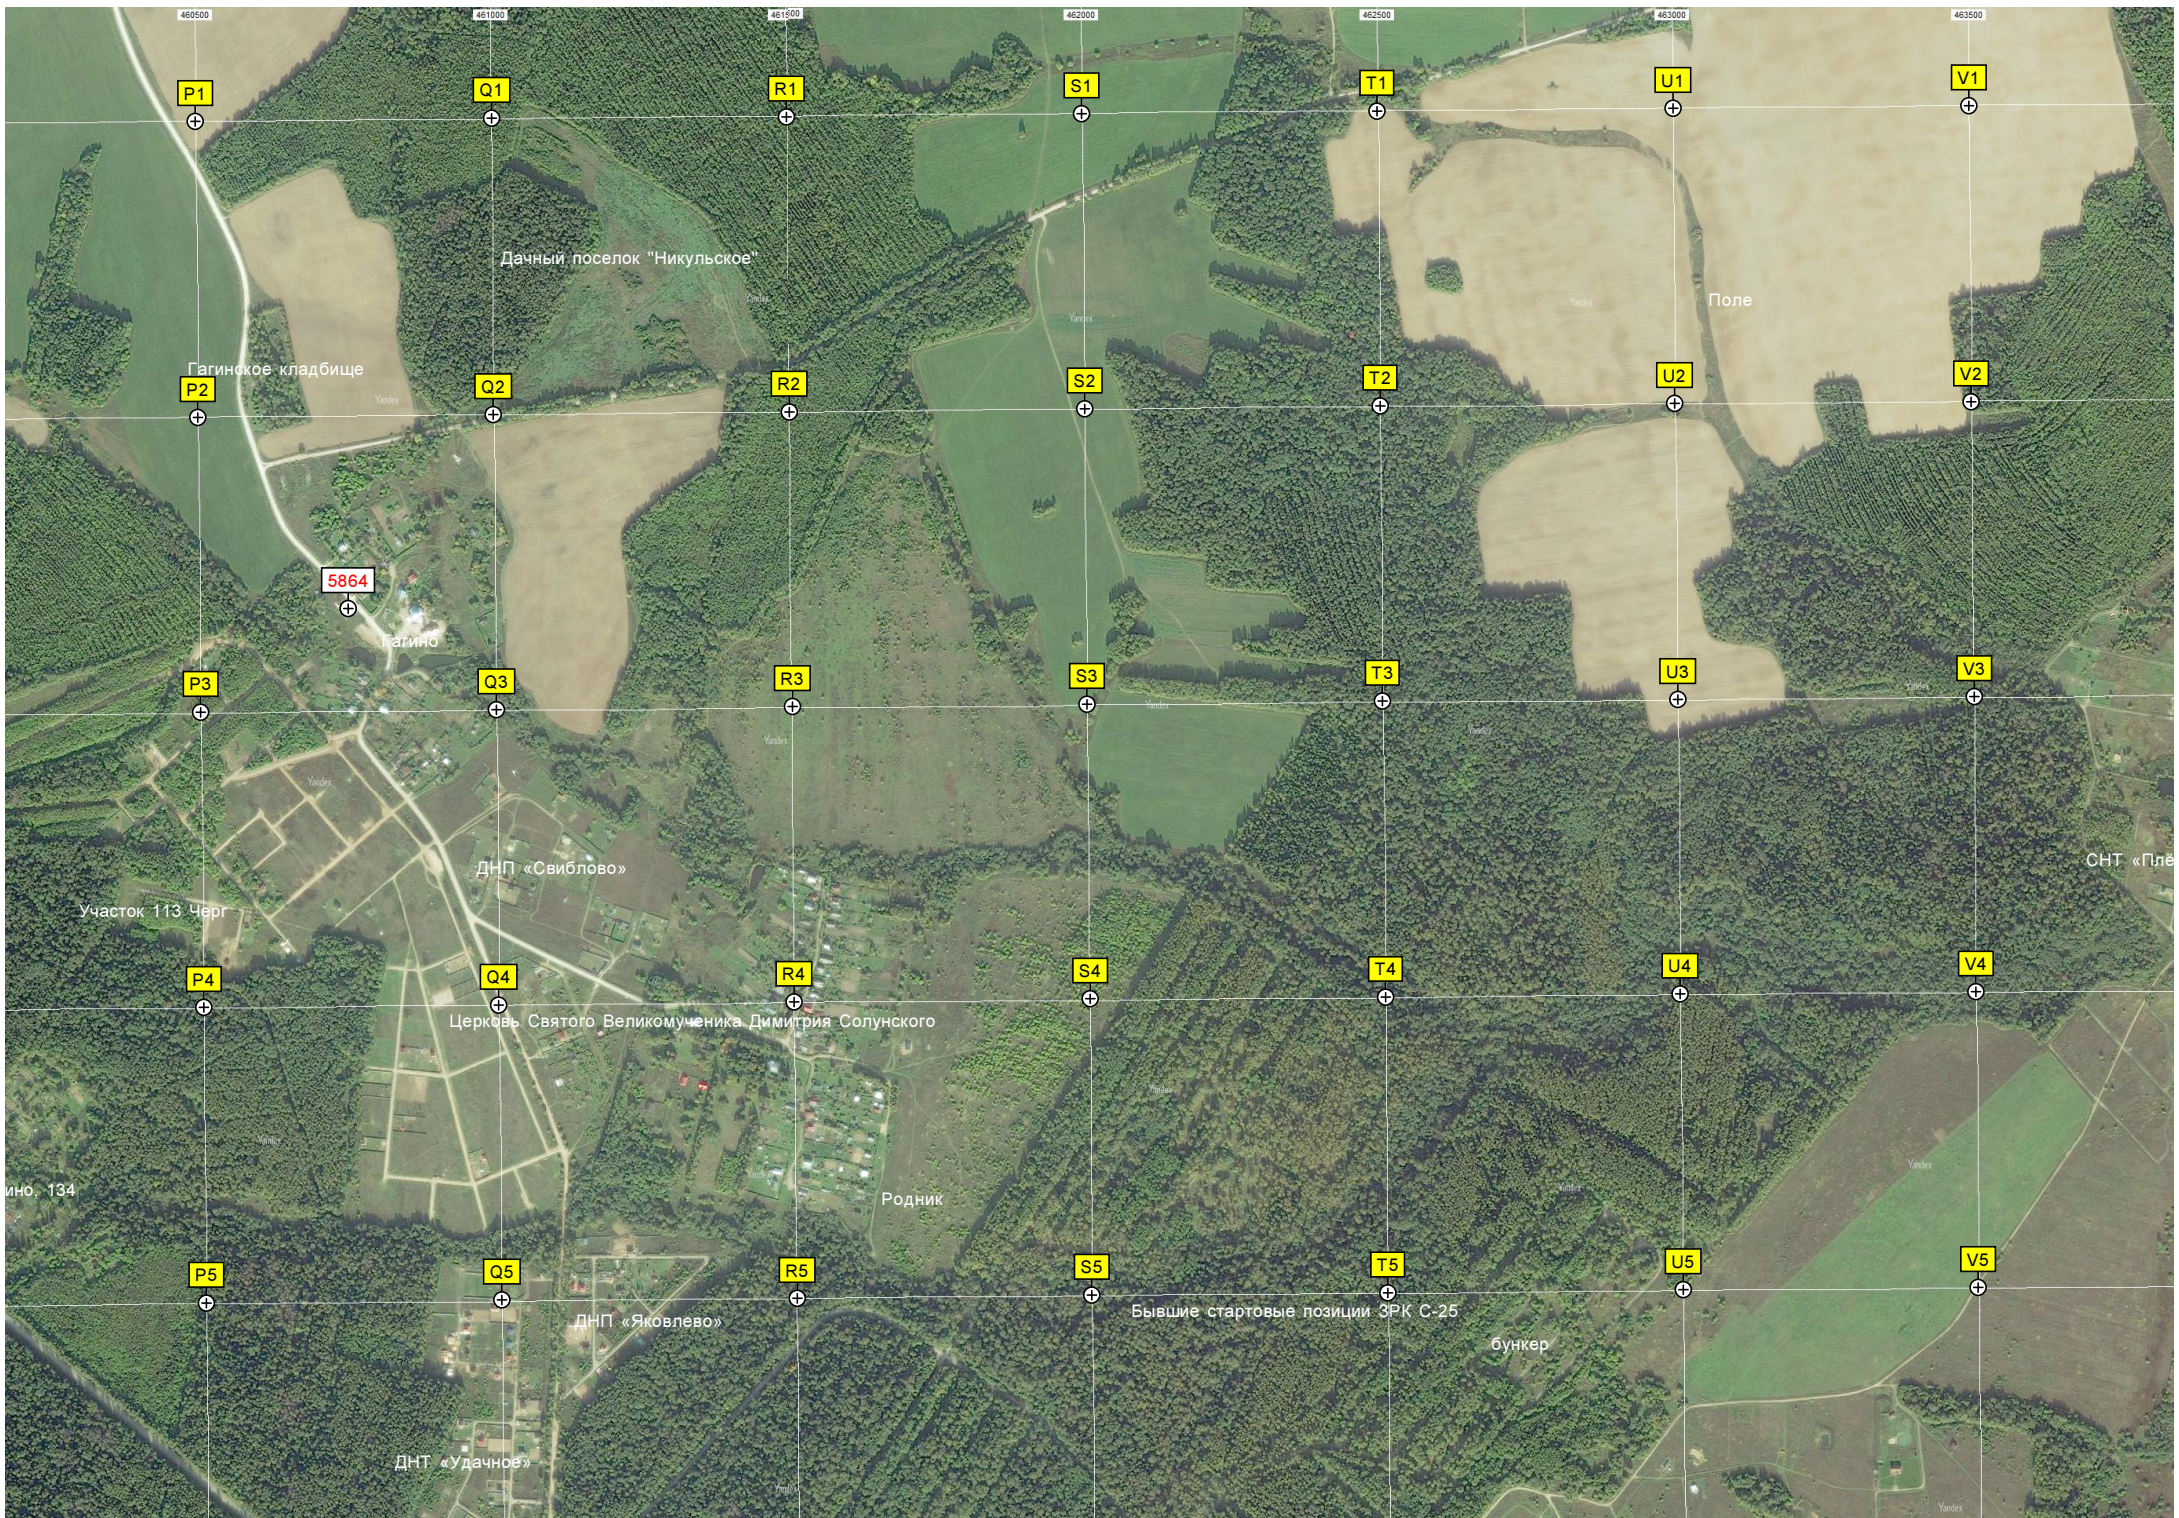

P1

Q1

R1

S1

T1

U1

V1

Дачный поселок "Никульское"

Гагинское кладбище

P2

Q2

R2

S2

T2

U2

V2

5864

Гагино

P3

Q3

R3

S3

T3

U3

V3

ДНП «Свиблово»

Участок 113 Черг

P4

Q4

R4

S4

T4

U4

V4

Церковь Святого Великомученика Димитрия Солунского

ино, 134

Родник

P5

Q5

R5

S5

T5

U5

V5

ДНП «Яковлево»

Бывшие стартовые позиции ЗРК С-25

бункер

ДНТ «Удачное»