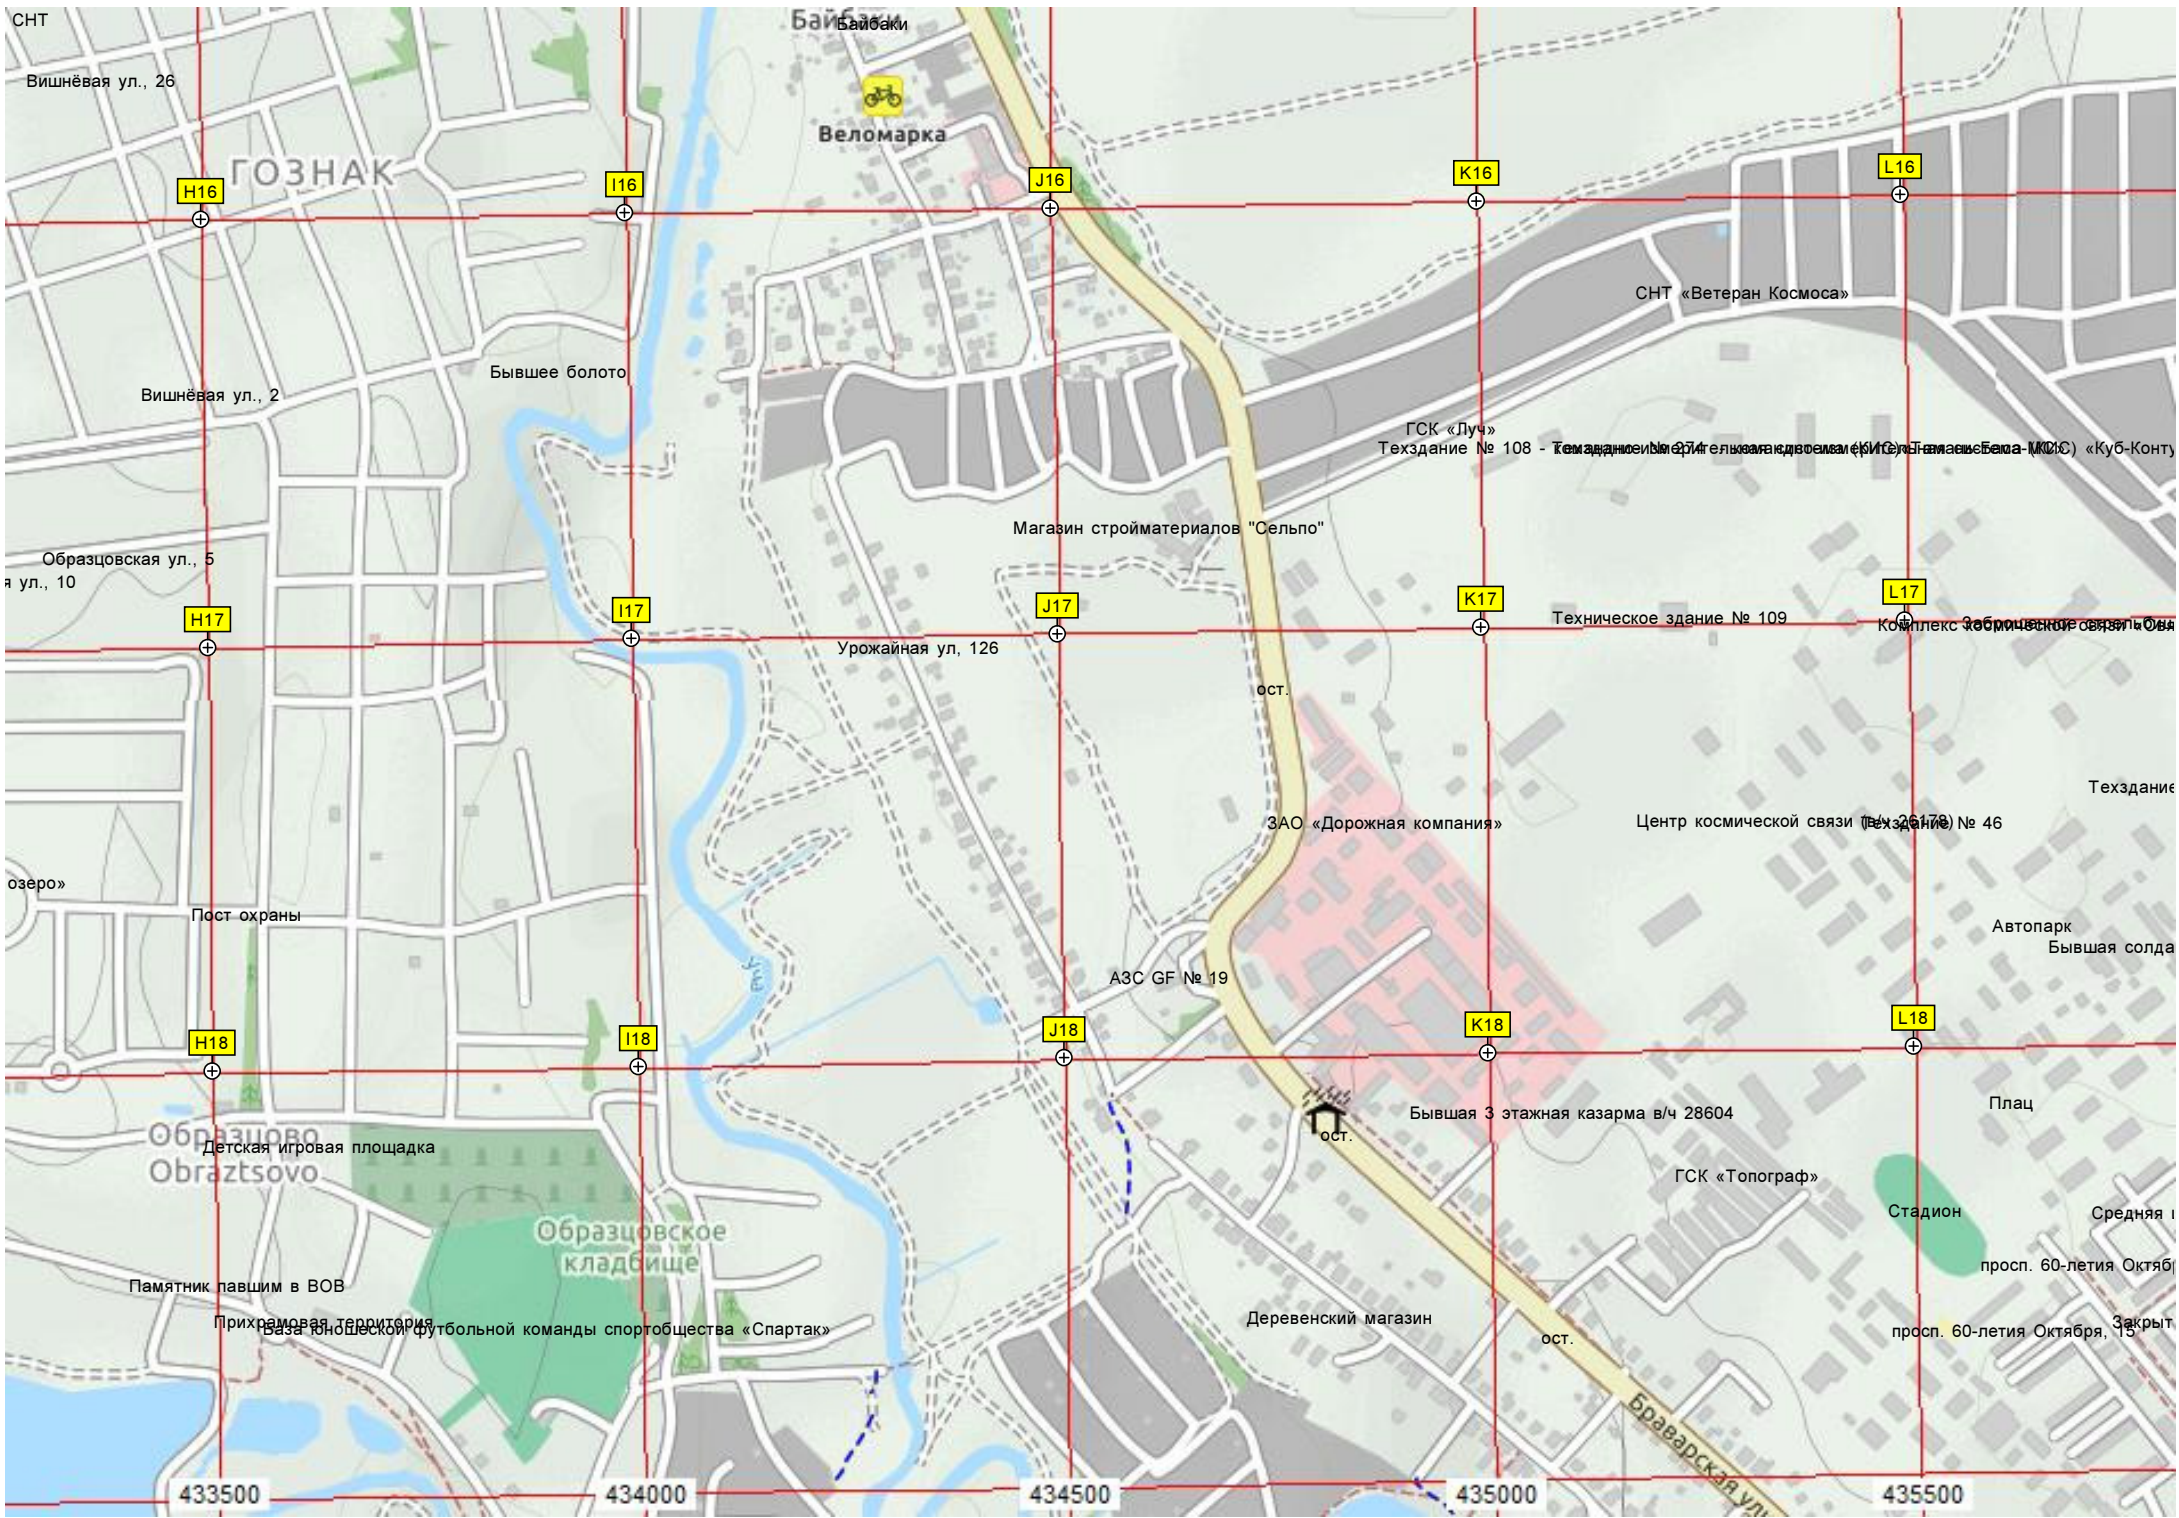

СНТ

Вишнёвая ул., 26

ГОЗНАК

Байбаки

Веломарка

СНТ «Ветеран Космоса»

Вишнёвая ул., 2

Бывшее болото