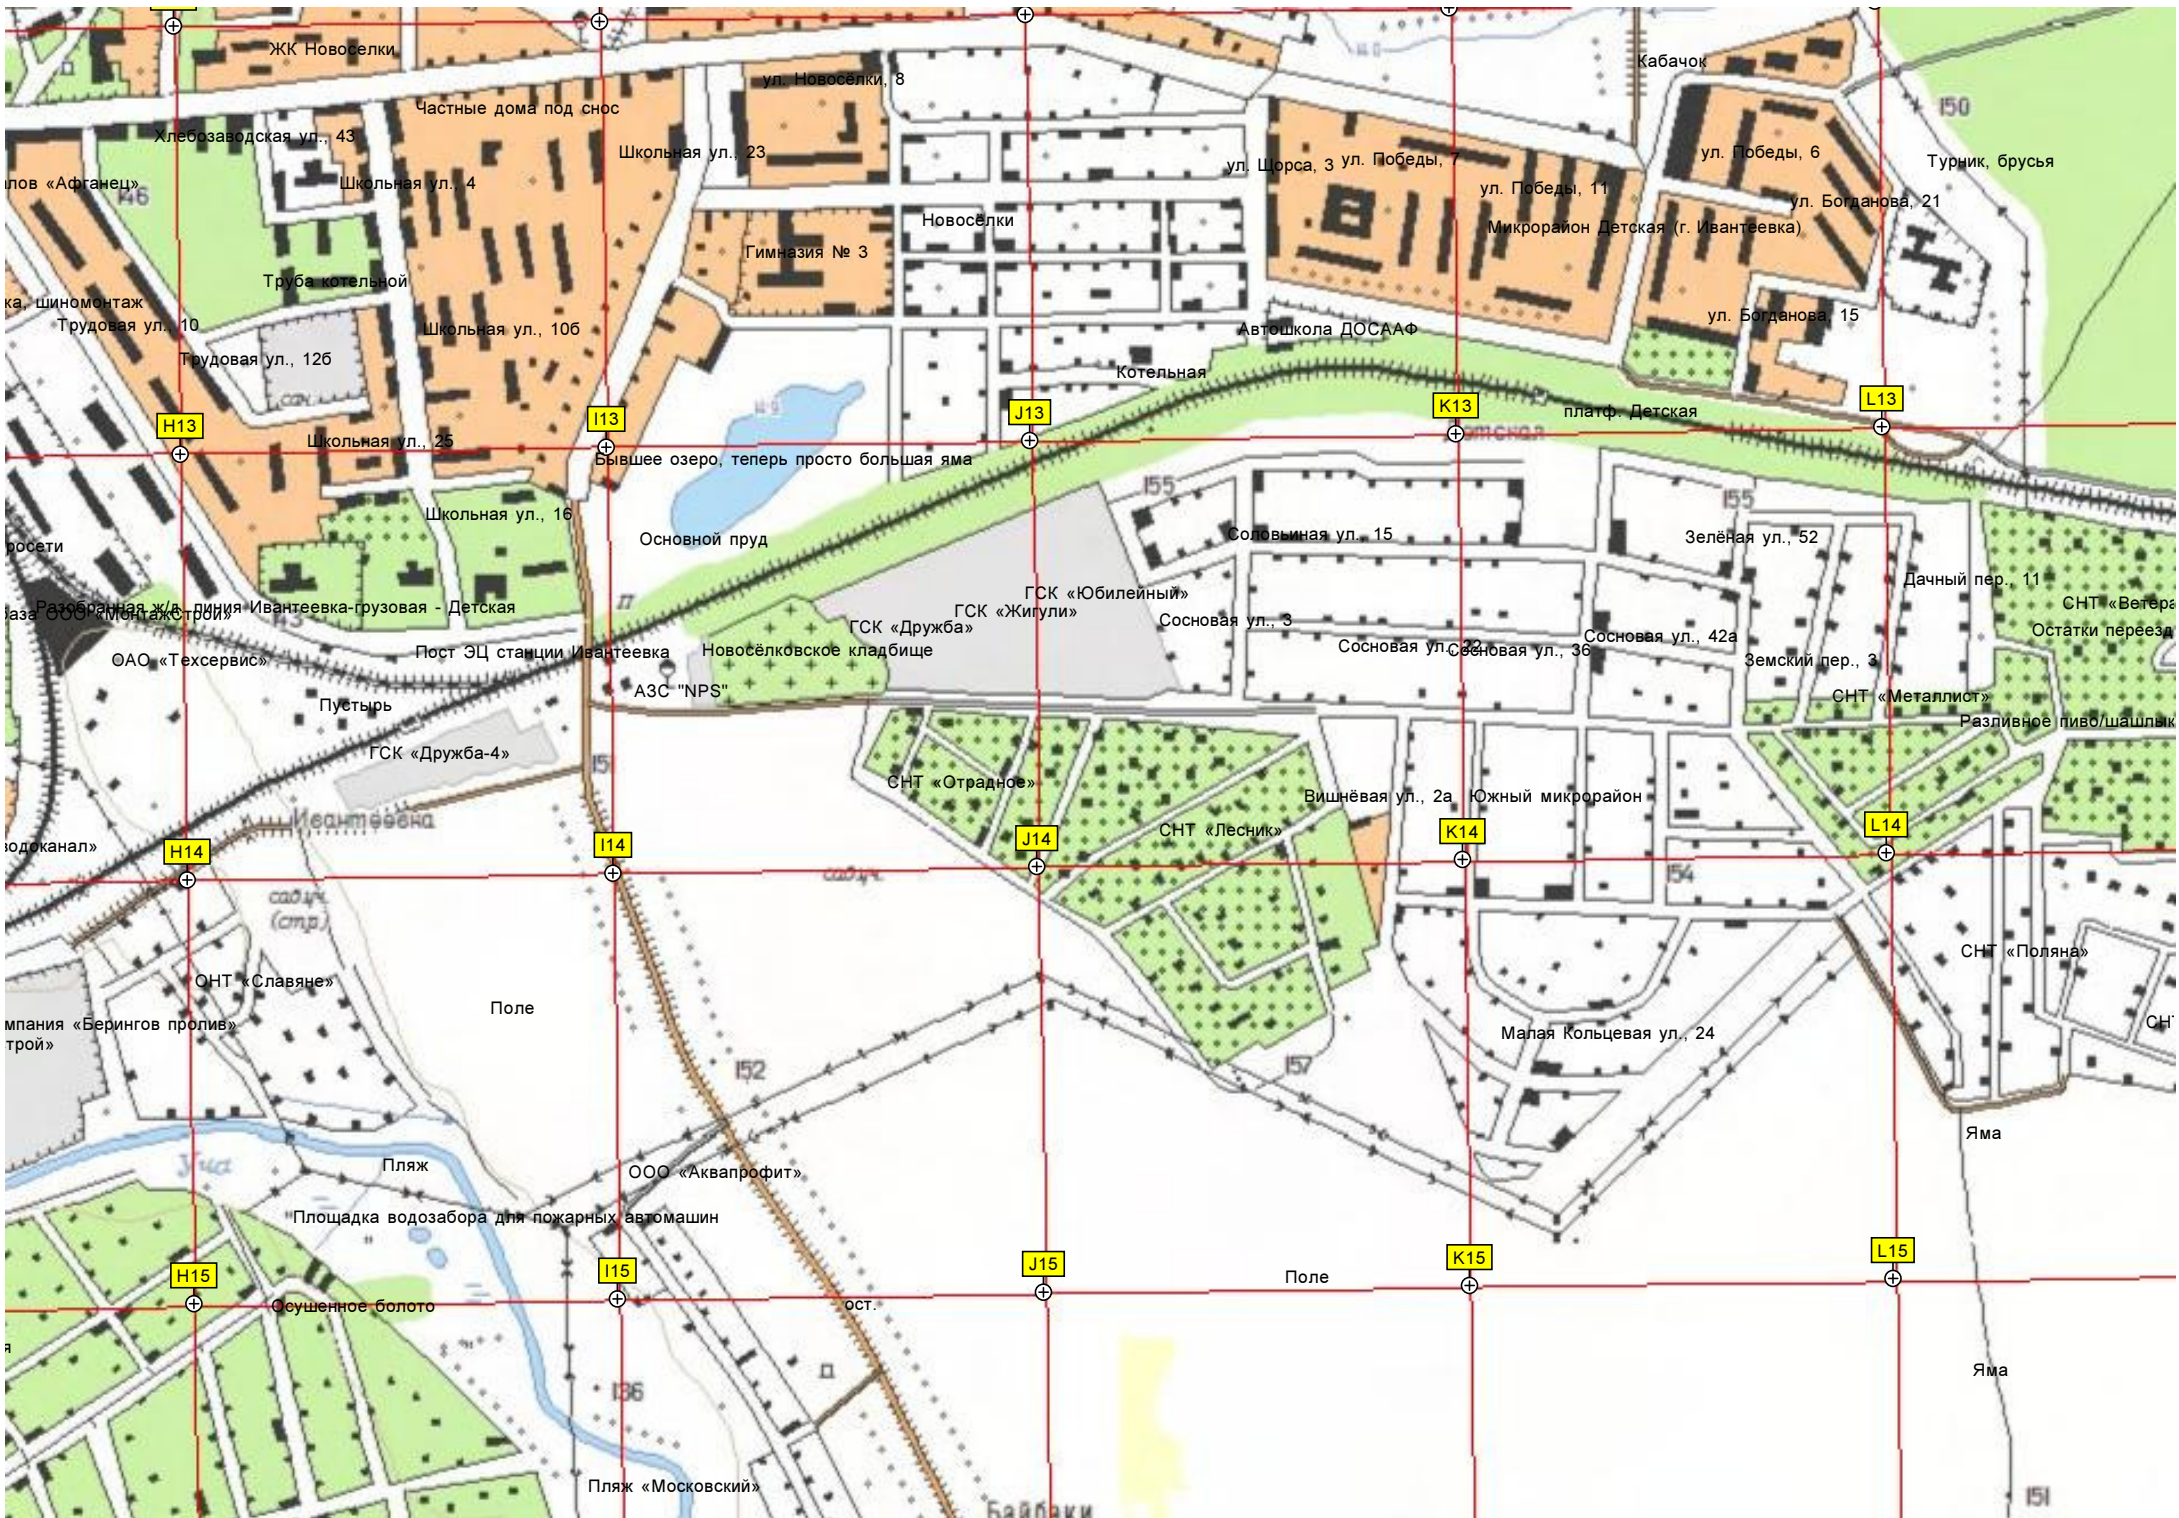

ЖК Новоселки

ул. Новоселки, 8

Кабачок

Хлебозаводская ул., 43

Частные дома под снос

Школьная ул., 23

ул. Щорса, 3 ул. Победы, 7

ул. Победы, 6

150

Турник, брусья

лов «Афганец»

Школьная ул., 4

Новоселки

ул. Победы, 11

ул. Богданова, 21

Труба котельной

Гимназия № 3

Автошкола ДОСААФ

ул. Богданова, 15

ка, шиномонтаж

Трудовая ул., 10

Школьная ул., 106

Котельная

платф. Детская

N13

I13

J13

K13

L13

Трудовая ул., 126

Бывшее озеро, теперь просто большая яма

росети

Школьная ул., 16

Основной пруд

155

Соловьиная ул., 15

Зелёная ул., 52

заза 635

Ивантеевка-грузовая - Детская

Новоселковское кладбище

ГСК «Юбилейный»

Сосновая ул., 3

Сосновая ул., 42а

Дачный пер., 11

СНТ «Ветеран»

ОАО «Техсервис»

Пост ЭЦ станции Ивантеевка

АЗС "NPS"

ГСК «Дружба»

Сосновая ул., 36

Сосновая ул., 36

Земский пер., 3

Остатки переезда

юдоканал»

Пустырь

ГСК «Дружба-4»

СНТ «Отрадное»

СНТ «Лесник»

K14

L14

Разливное пиво/шашлык

мпания «Берингов пролив»

СНТ «Славяне»

Поле

Вишнёвая ул., 2а

Южный микрорайон

СНТ «Поляна»

трой»

Малая Кольцевая ул., 24

Яма

я

Пляж

ООО «Аквапрофит»

J15

K15

L15

Поле

Яма

Площадка водозабора для пожарных автомашин

Осушенное болото

ост.

Пляж «Московский»

Байбаки

151