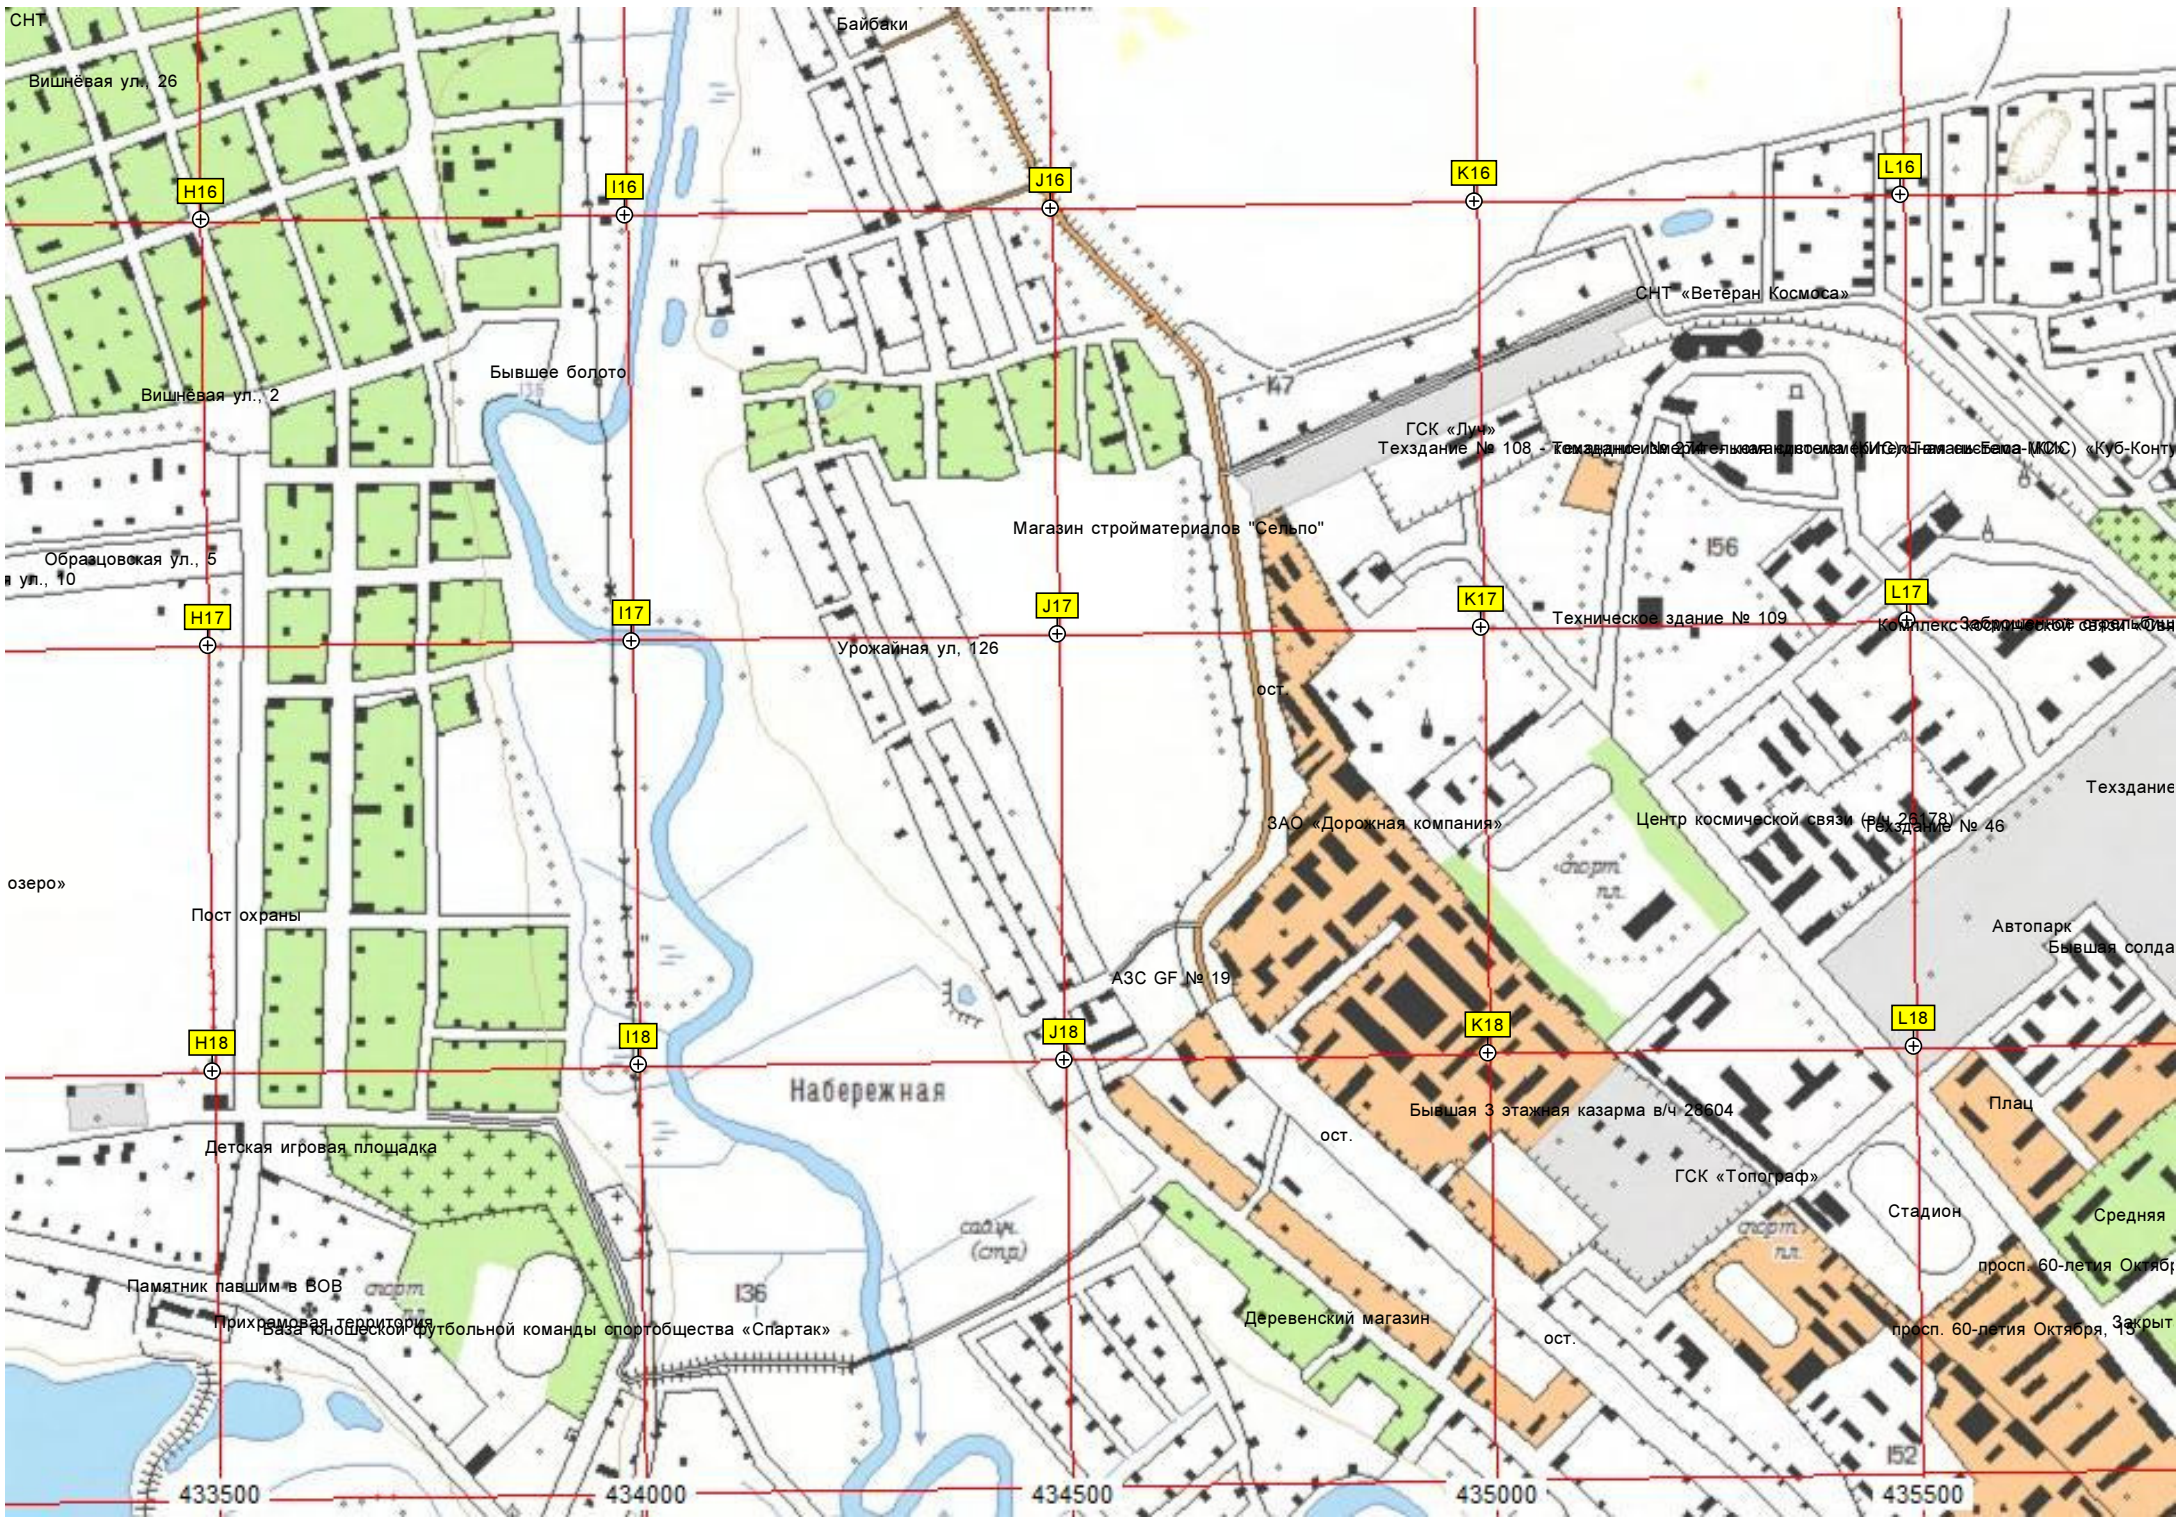

Гознак

Образцовская ул., 13

Заброшенный коттедж

КП «Дворянское

Образцово

СНТ

Вишневая ул., 26

N16