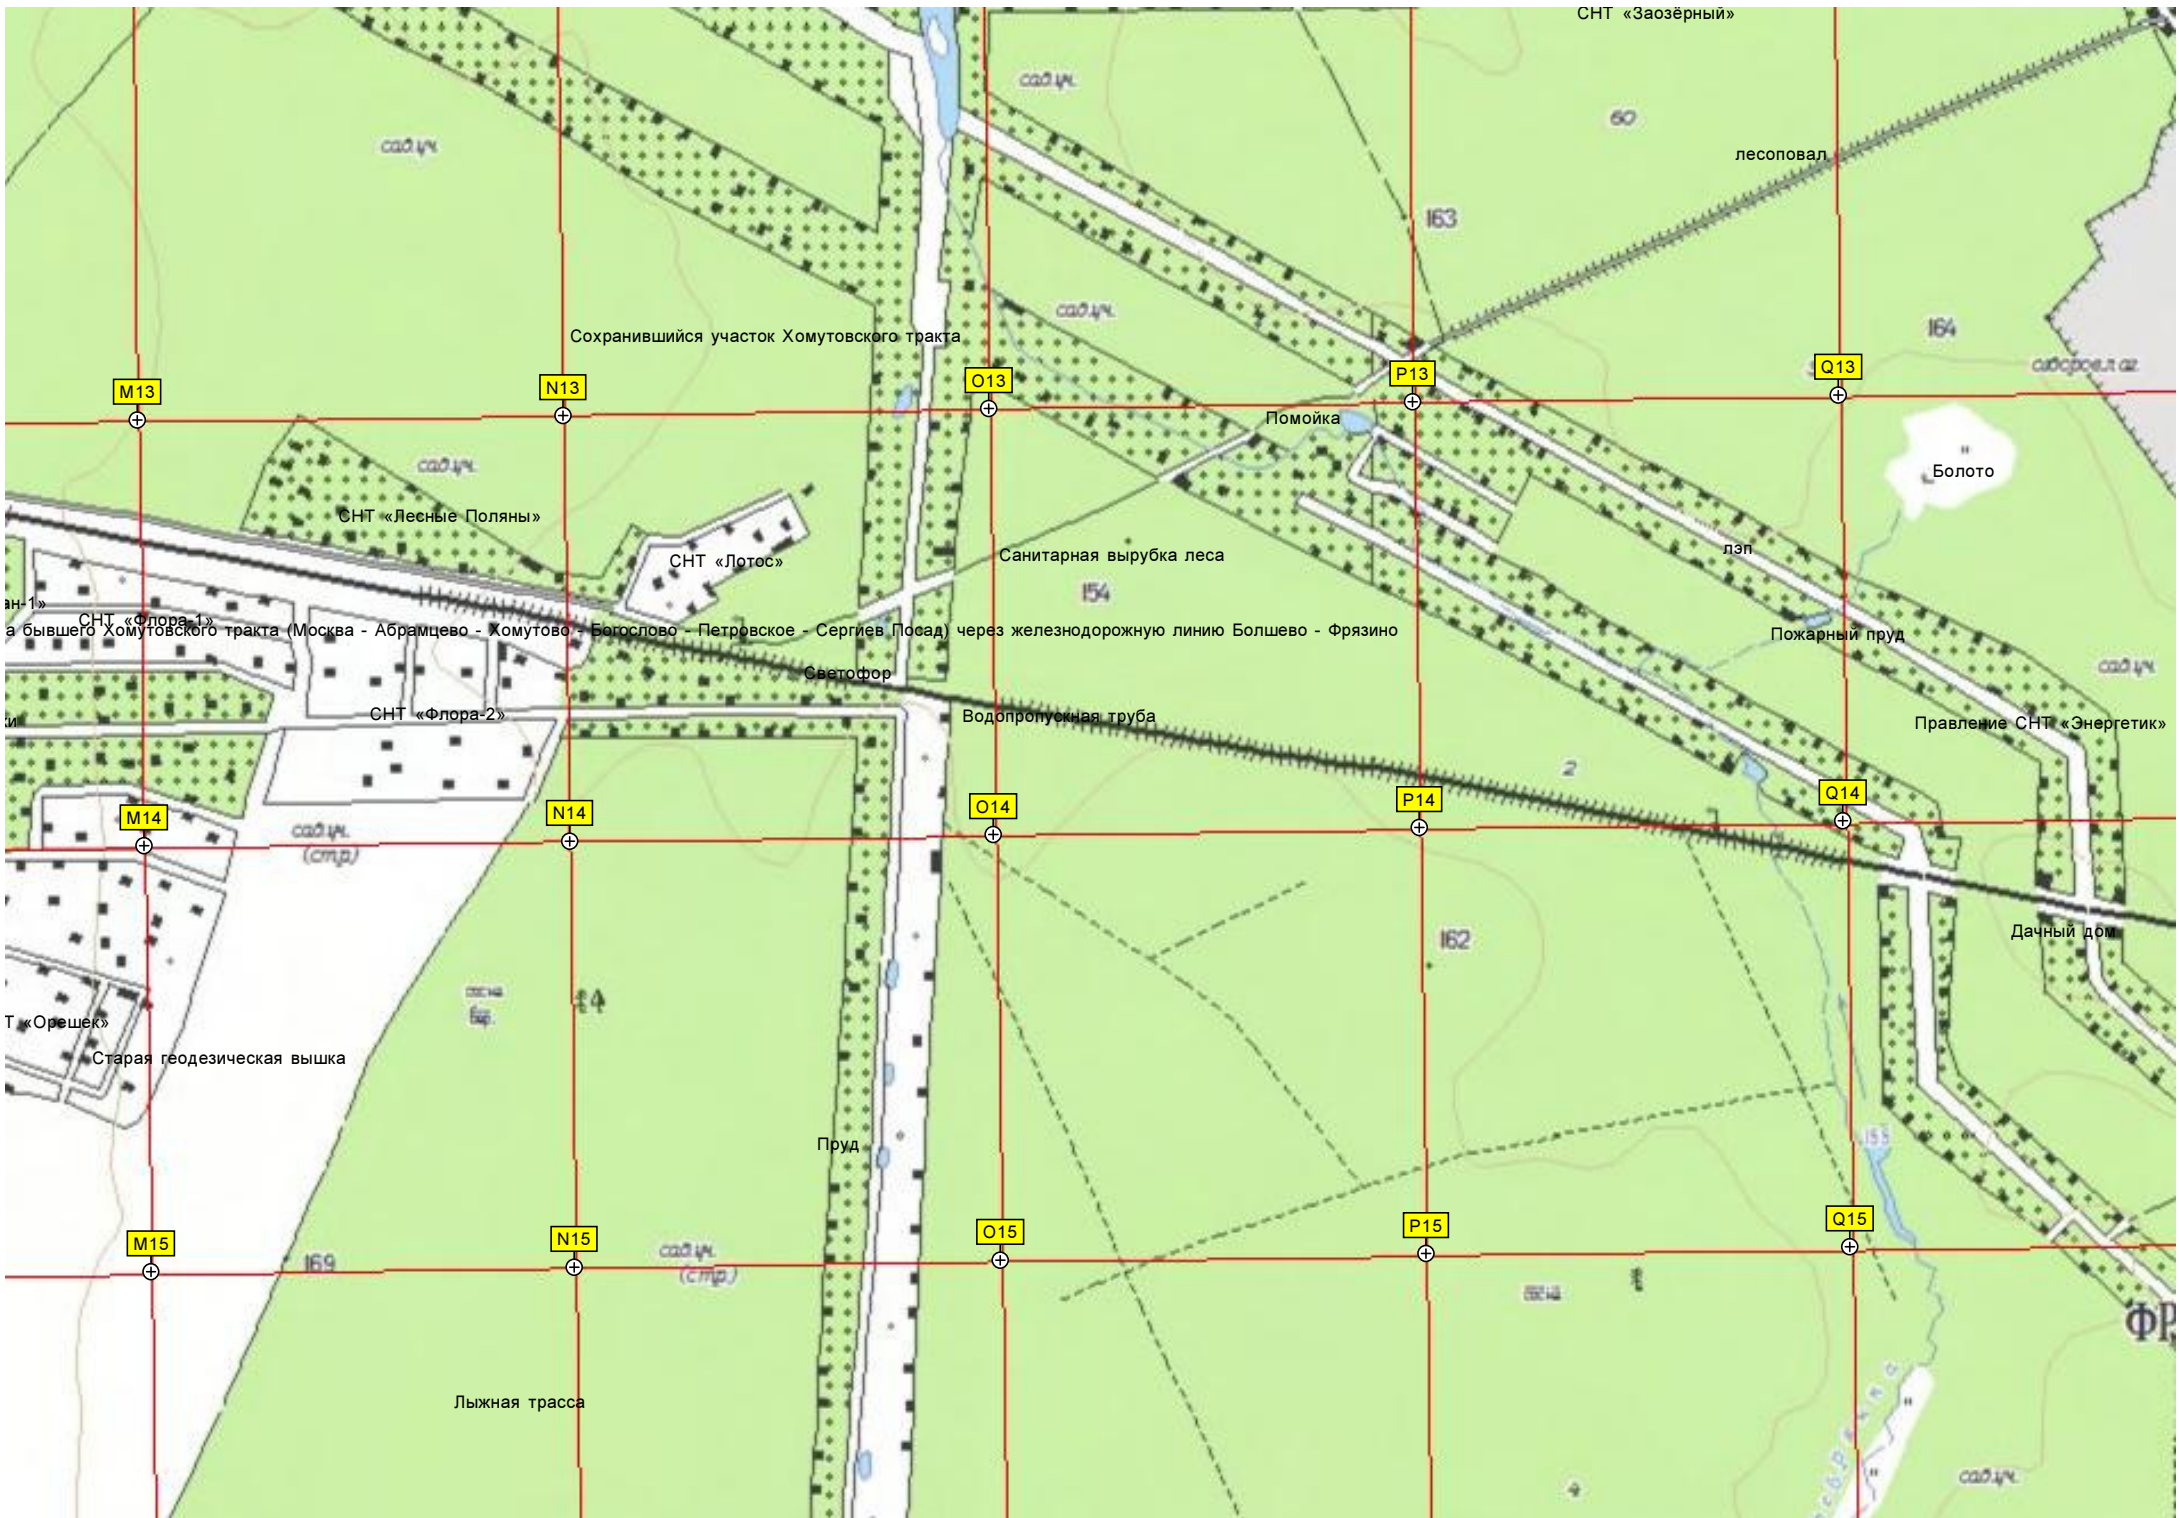

Площадка водозабора для пожарных автомашин

Осушенное болото

ост.

Пляж «Московский»

Байбаки

151

СНТ «Заозёрный»

лесоповал