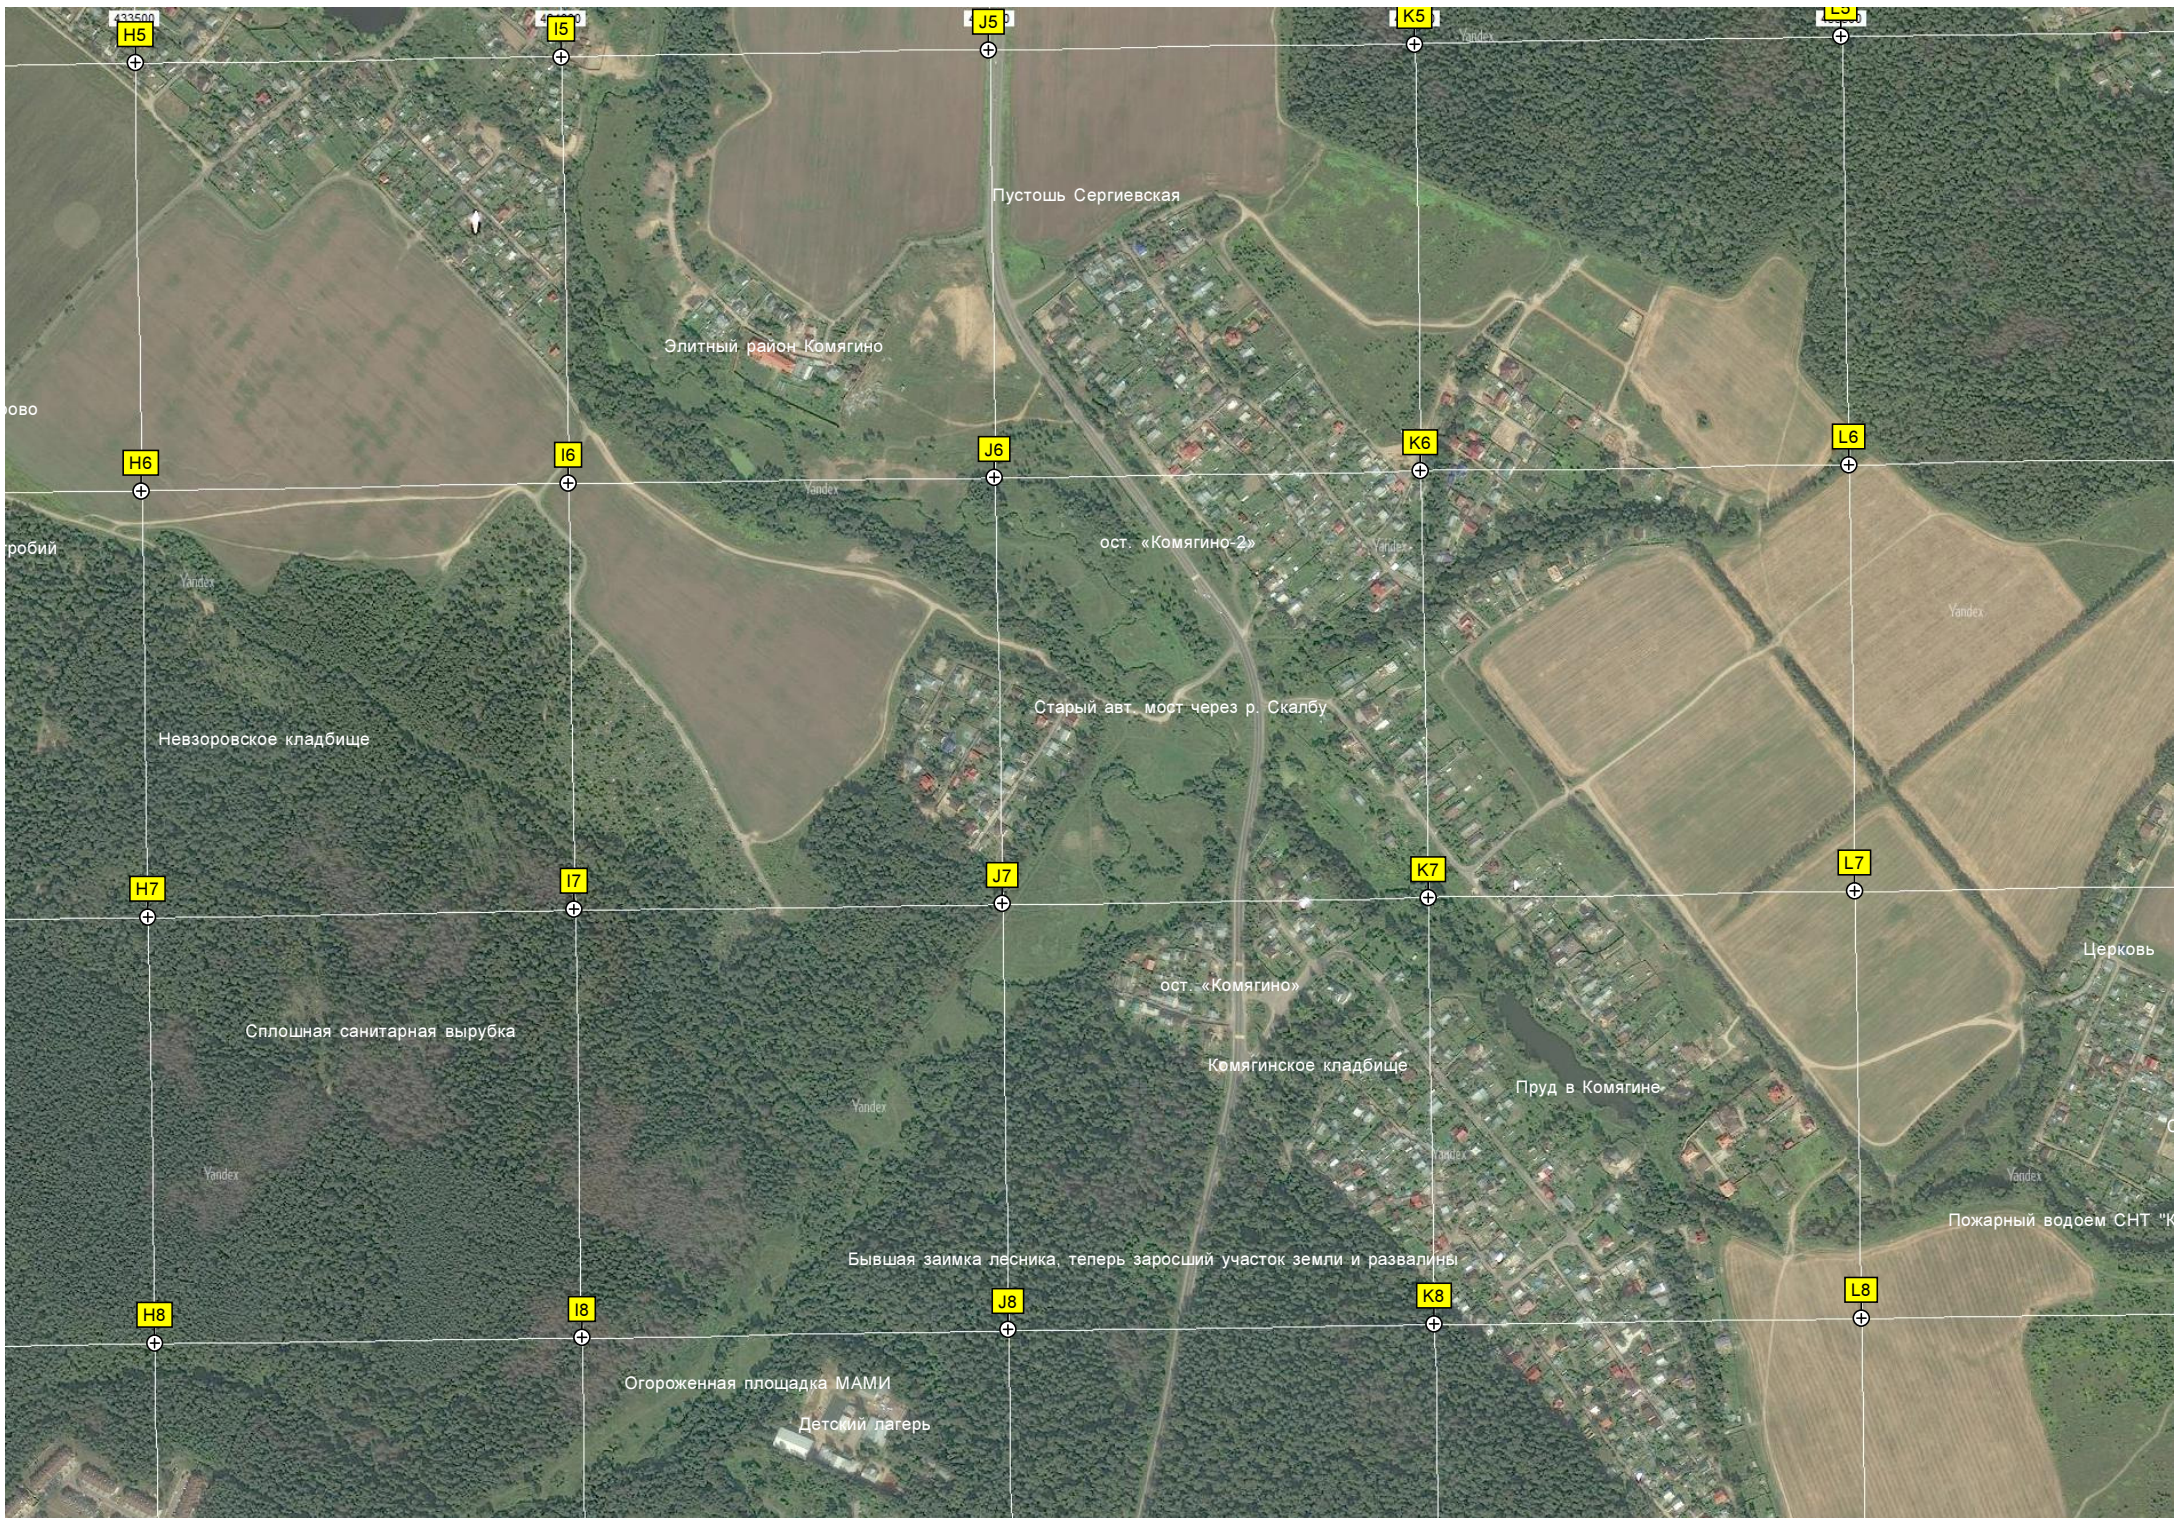

VERBA MAYR австрийский центр здоровья

Аллея

Хозяйственные строения заброшенных гос. дач

Коттеджный посёлок «Сосновый бор»

Склады

Дорожный указатель

Гранитный цех по изготовлению надгробий

Строящийся храм

ВПП Невзор

Пустошь Сергиевская

Элитный район Комягино

ост. «Комягино-2»

Старый авт. мост через р. Скалбу

ост. «Комягино»

Комягинское кладбище

Пруд в Комягине

Сплотная санитарная вырубка

Бывшая заимка лесника, теперь заросший участок земли и развалины

Огороженная площадка МАМИ

Детский лагерь

Невзоровское кладбище

Церковь

Пожарный водоем СНТ "К"

H5