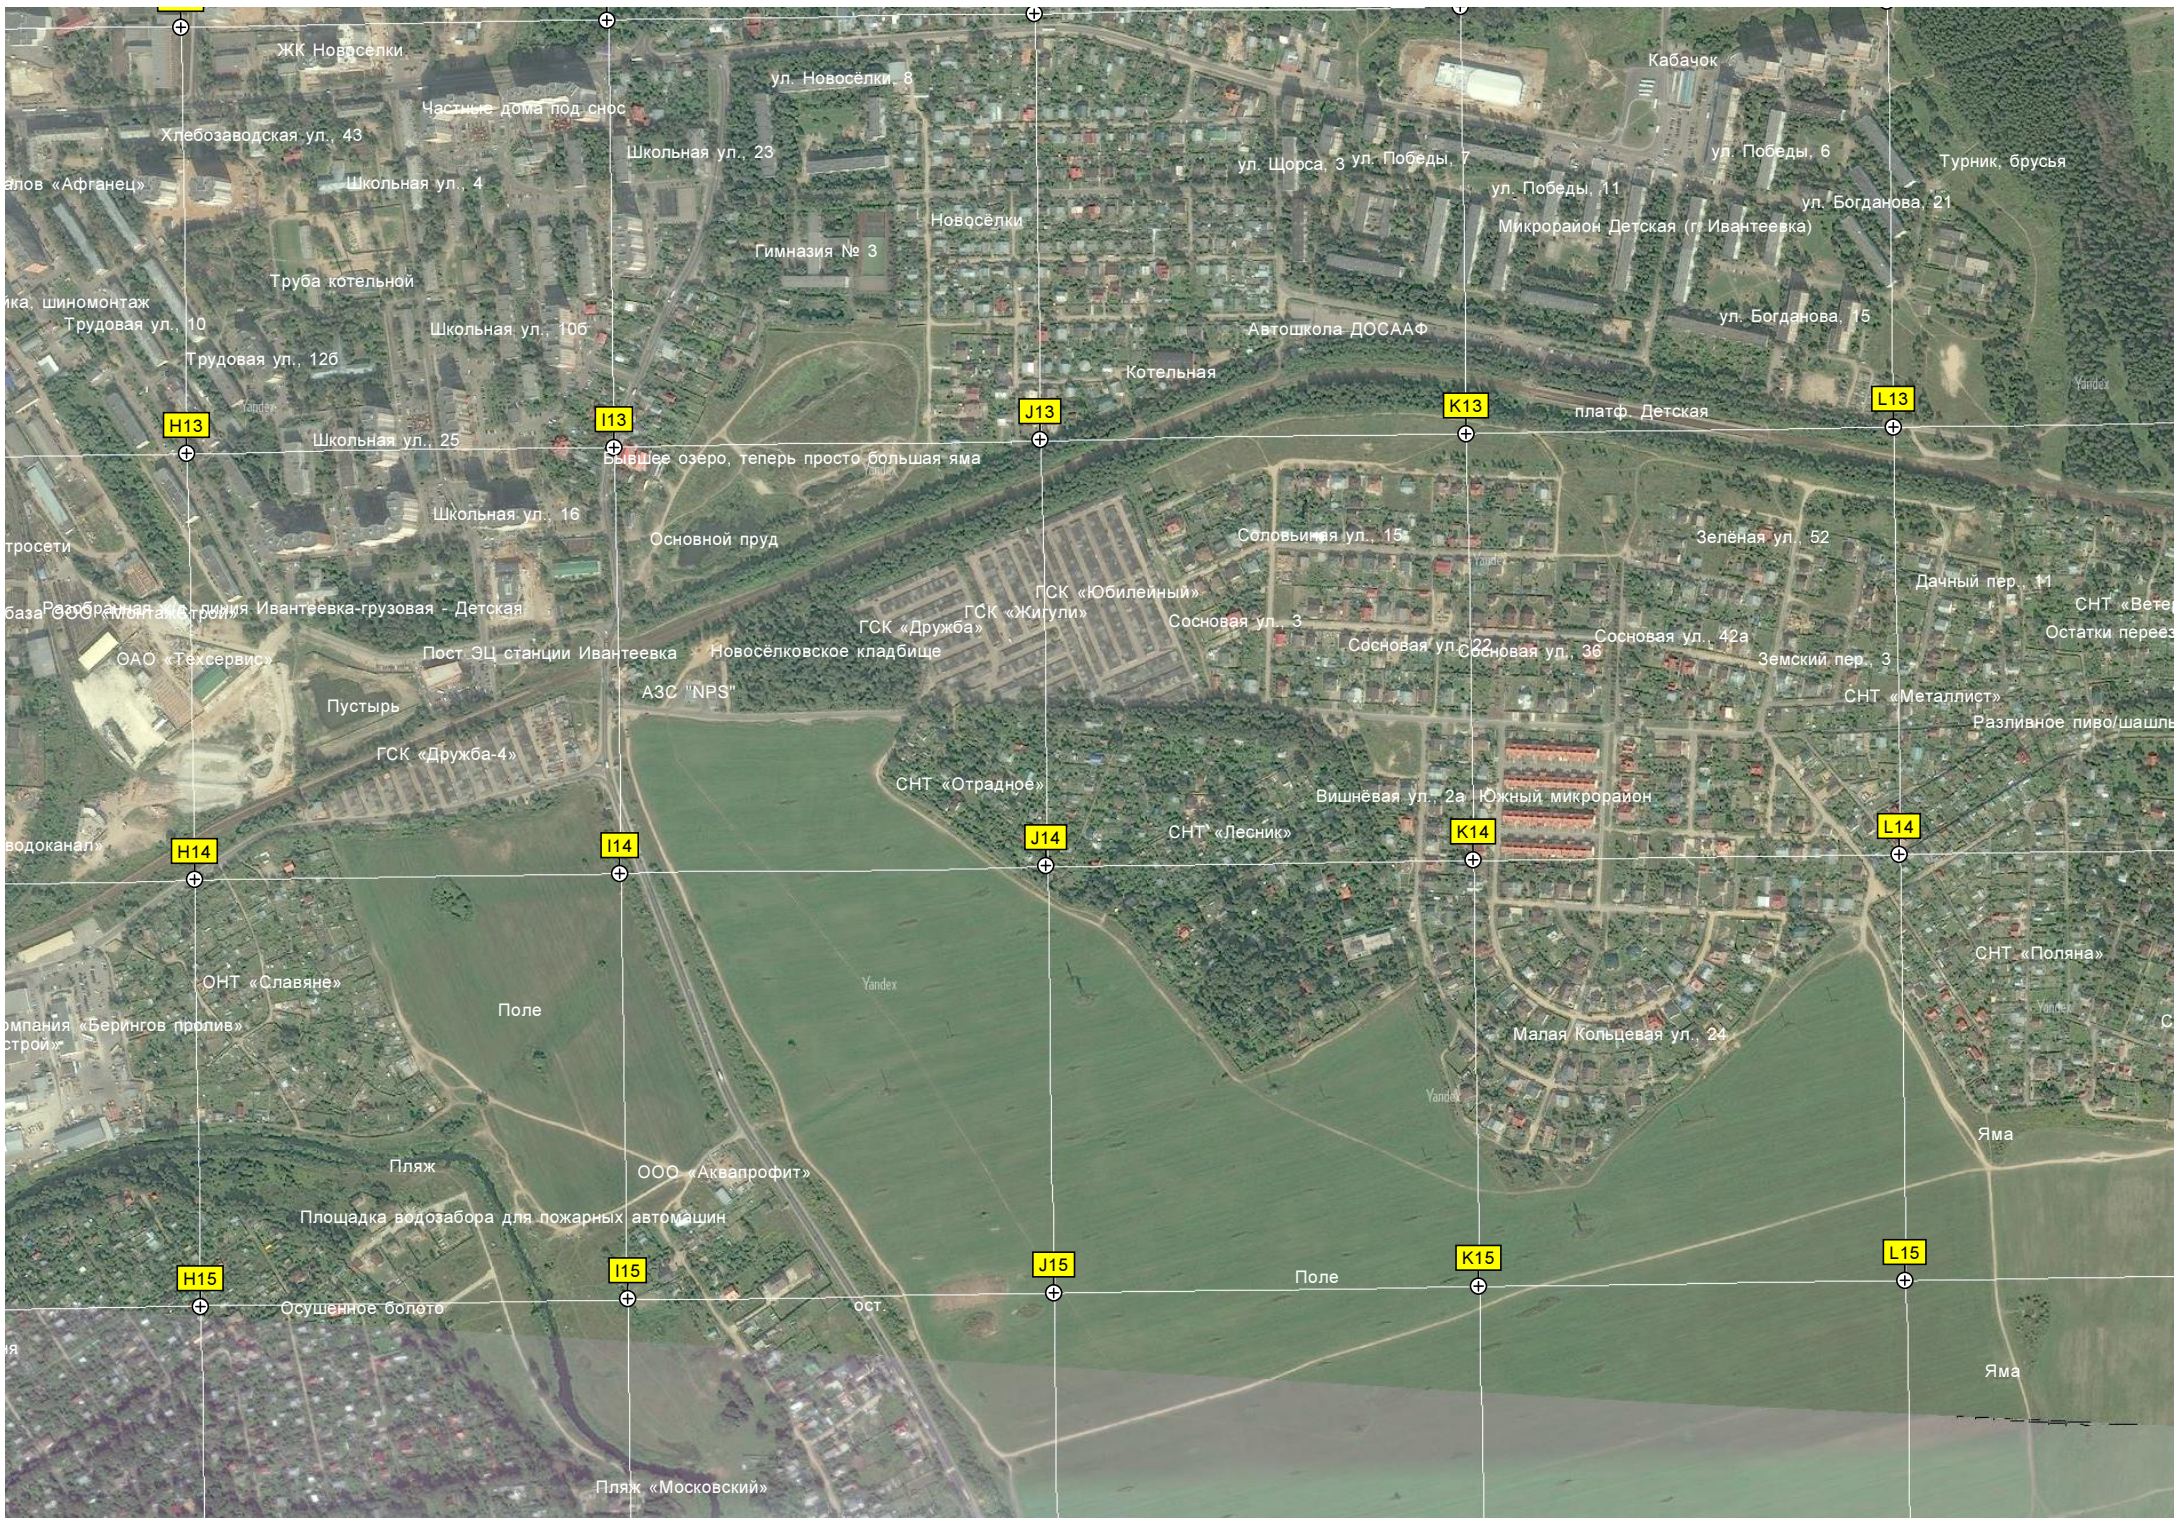

G15

Опора ЛЭП

СНТ «Ветеран»

Сгоревшая бан

СНТ «Заозёрный»

лесоповал

Сохранившийся участок Хомутовского тракта

M13