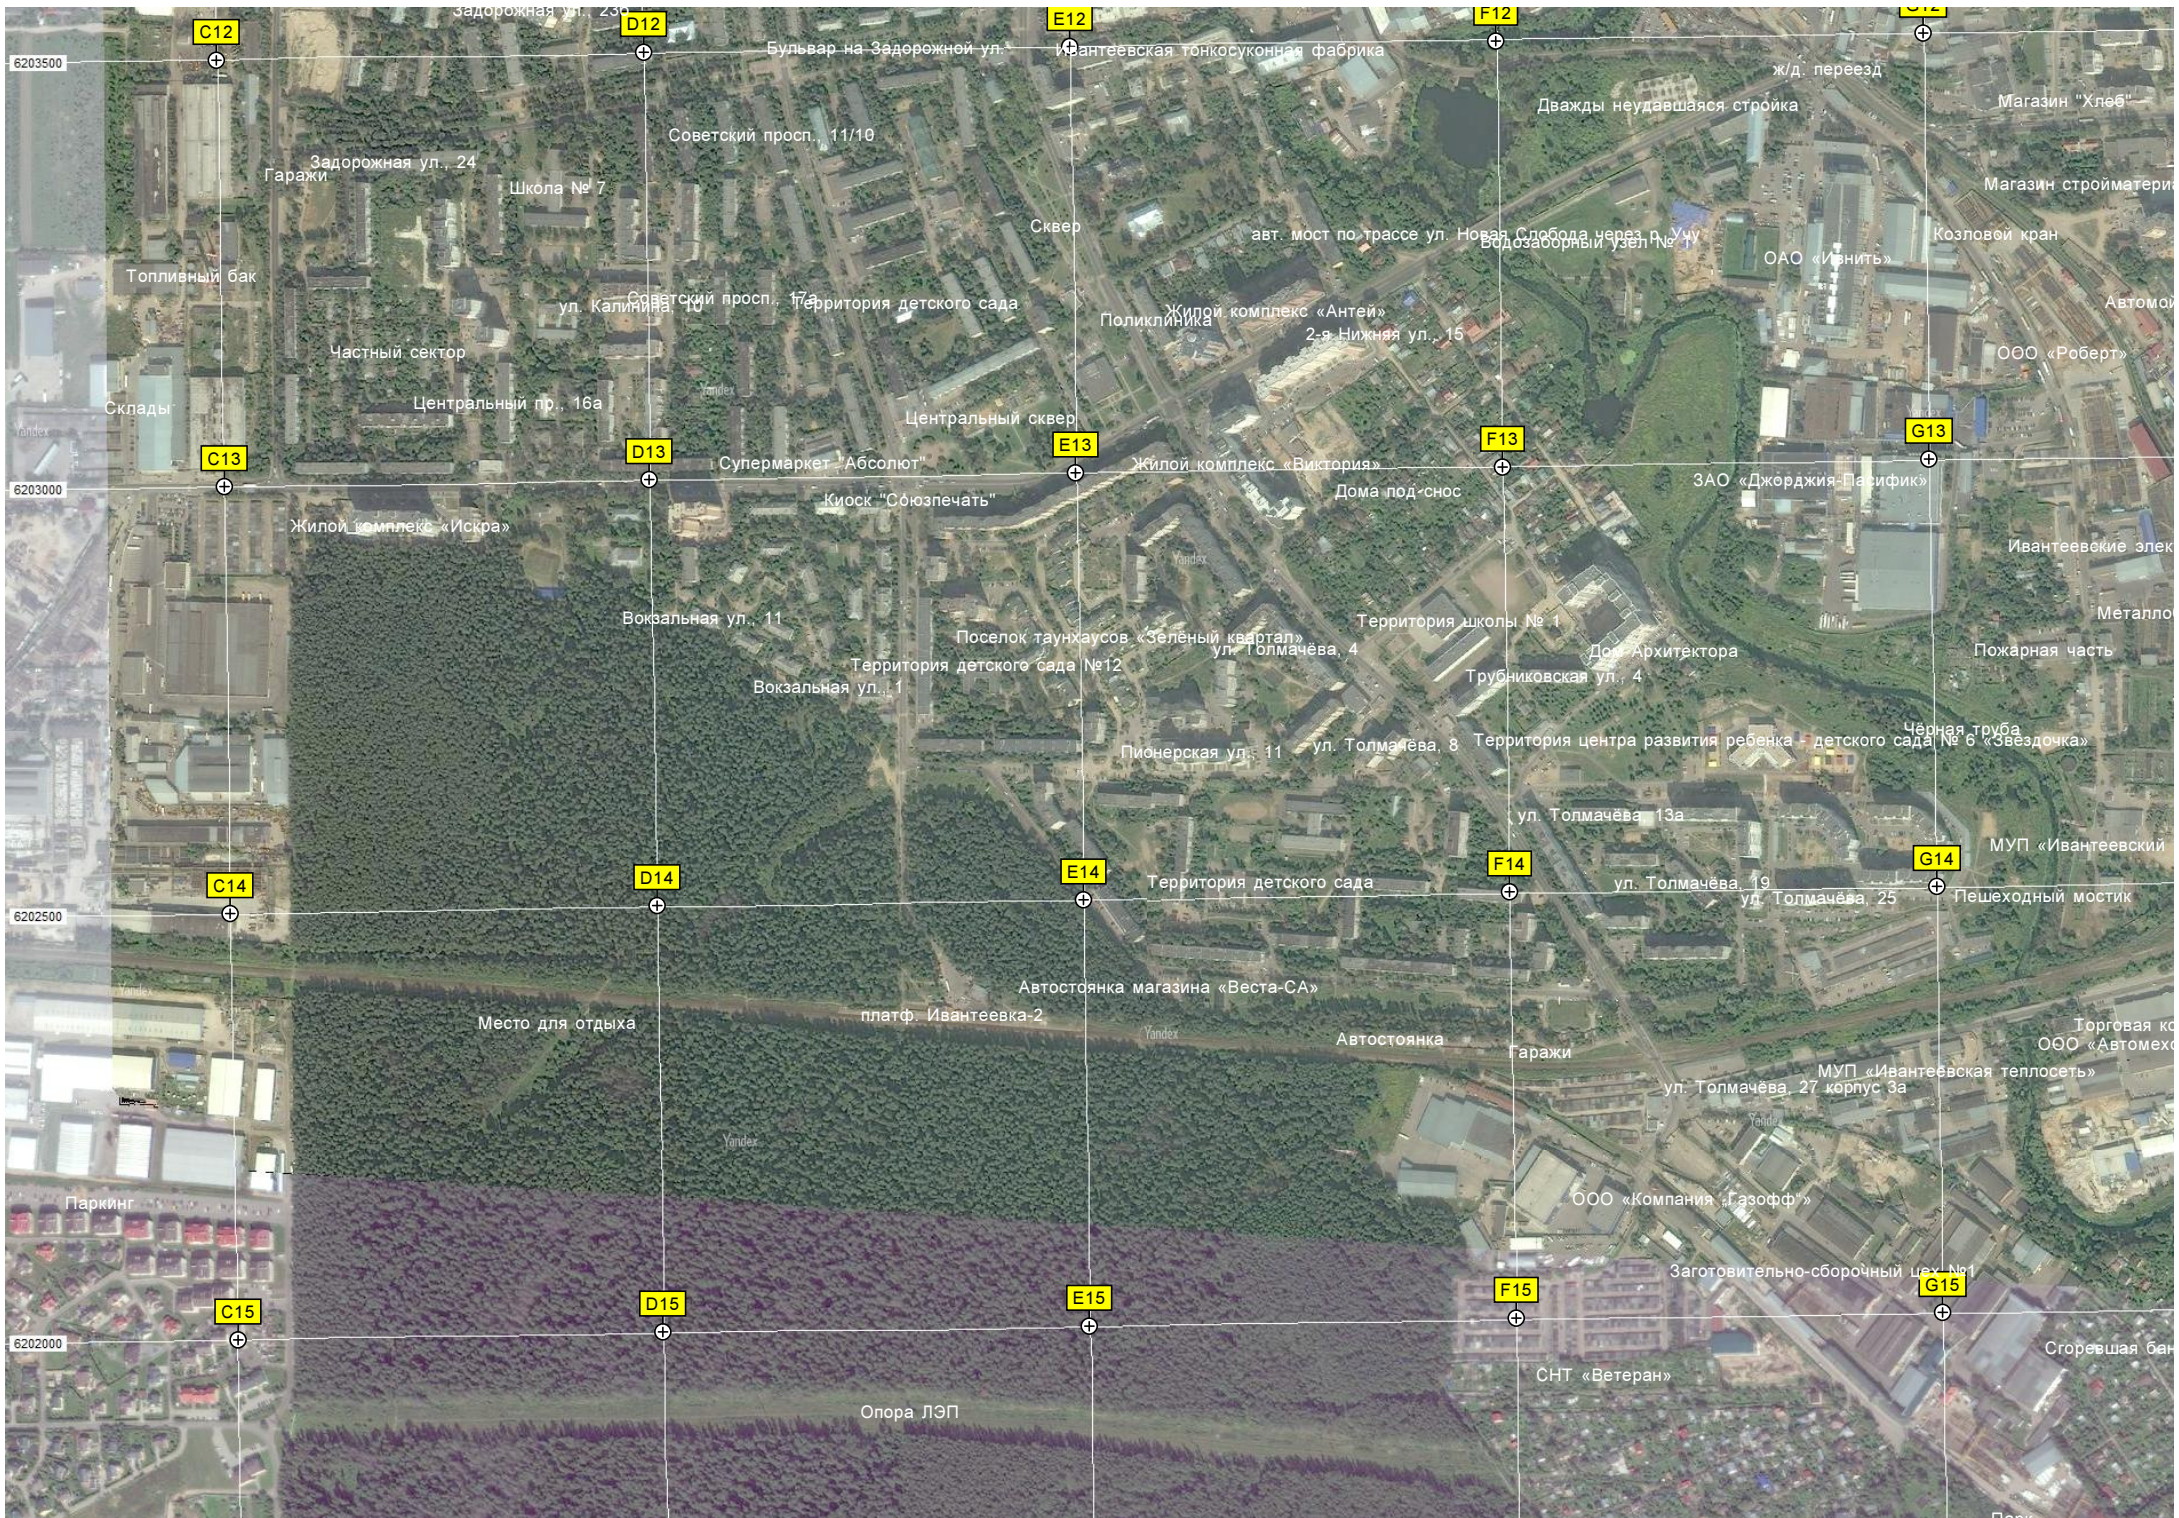

C12

D12

E12

F12

G12

C13

D13

E13

F13

G13

C14

D14

E14

F14

G14

C15

D15

E15

F15

G15

6203500

6203000

6202500

6202000

Задорожная ул. 230

Бульвар на Задорожной ул.

Ивантеевская тонкосуконная фабрика

Ж/д. переезд

Магазин "Хлеб"

Задорожная ул. 24
Гаражи

Школа № 7

Советский просп. 11/10

Сквер

авт. мост по трассе ул. Новая Слобода через р. Учу
Водозаборный узел № 1

ОАО «Изнить»

Магазин стройматери

Козловый кран

Автомоб

ООО «Роберт»

Топливный бак

Частный сектор

Центральный пр. 16а

ул. Калинина 10

Советский просп. 17
Территория детского сада

Поликлиника

Жилой комплекс «Антей»
2-я Нижняя ул. 15

ООО «Изнить»

Козловый кран

Автомоб

ООО «Роберт»

Склады

Центральный пр. 16а

Центральный сквер

Супермаркет "Абсолют"

Жилой комплекс «Виктория»

F13

ЗАО «Джорджия-Пасифик»

6203000

Жилой комплекс «Искра»

Киоск "Союзпечать"

Жилой комплекс «Виктория»

Дома под-нос

ЗАО «Джорджия-Пасифик»

Ивантеевские элек

Металло

Вокзальная ул. 11

Поселок таунхаусов «Зеленый квартал»
ул. Толмачёва, 4

Территория школы № 4

Дом Архитектора

Пожарная часть

Территория детского сада №12

Вокзальная ул. 1

ул. Толмачёва, 4

Трубниковская ул. 4

Чёрная труба
детского сада № 6 «Звездочка»

Пионерская ул. 11

ул. Толмачёва, 8

Территория центра развития ребенка

Чёрная труба
детского сада № 6 «Звездочка»

ул. Толмачёва 13а

МУП «Ивантеевский

6202500

C14

D14

E14

F14

G14

Территория детского сада

ул. Толмачёва 19

ул. Толмачёва 25

Пешеходный мостик

Место для отдыха

Автостоянка магазина «Веста-СА»
платф. Ивантеевка-2

Автостоянка

Автостоянка

гаражи

Торговая ко

ООО «Автомехо

МУП «Ивантеевская теплосеть»
ул. Толмачёва 27 корпус 3а

Паркинг

ООО «Компания «Газофф»

Заготовительно-сборочный цех №1

6202000

C15

D15

E15

F15

G15

Опора ЛЭП

СНТ «Ветеран»

Сгоревшая бан