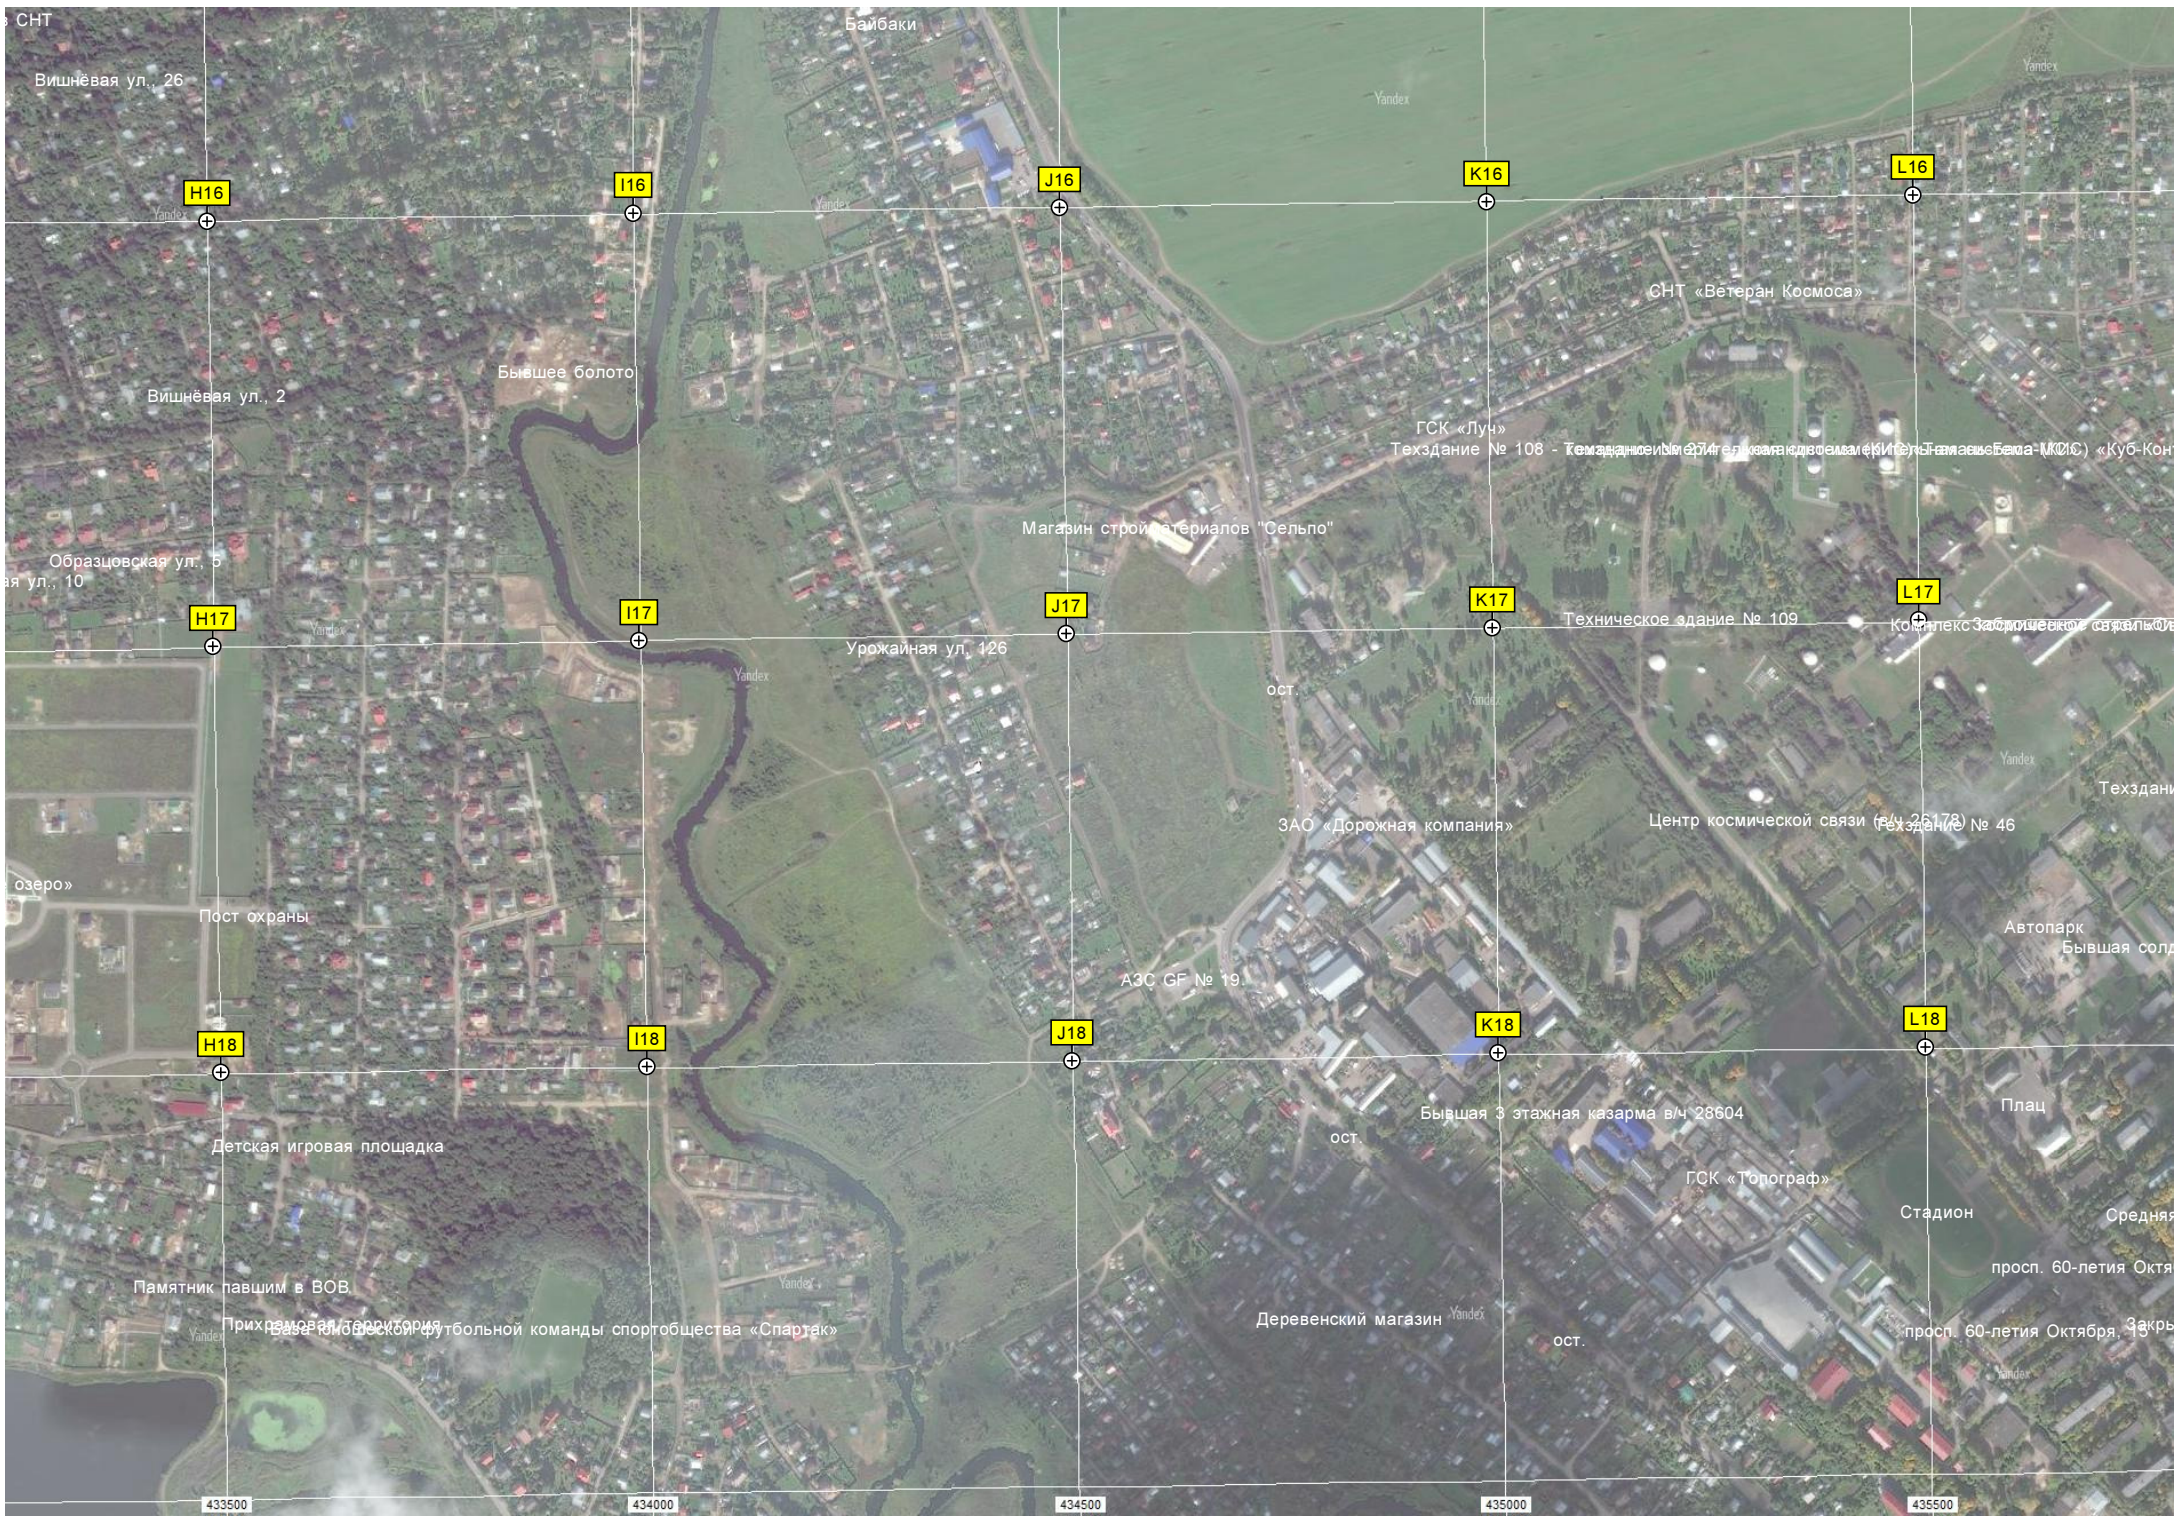

Вишнёвая ул., 26

H16

I16

J16

K16

L16

Вишнёвая ул., 2

Бывшее болото

H17

I17

J17

K17

L17

Образцовская ул., 5
ая ул., 10

Магазин стройматериалов "Сельпо"

Урожайная ул., 126

Техническое здание № 109

Комплекс Заблицевский святиль

Пост охраны

H18

I18

J18

K18

L18

Детская игровая площадка

АЗС GF № 19

ЗАО «Дорожная компания»

Центр космической связи (р/ч 25178) № 46

Памятник павшим в ВОВ

Три раза в год сборная футбольной команды спортобщества «Спартак»

Деревенский магазин

Бывшая 3-этажная казарма в/ч 28604

ГСК «Топограф»

Стадион

Средняя
просп. 60-летия Октя

просп. 60-летия Октября, 38

433500

434000

434500

435000

435500