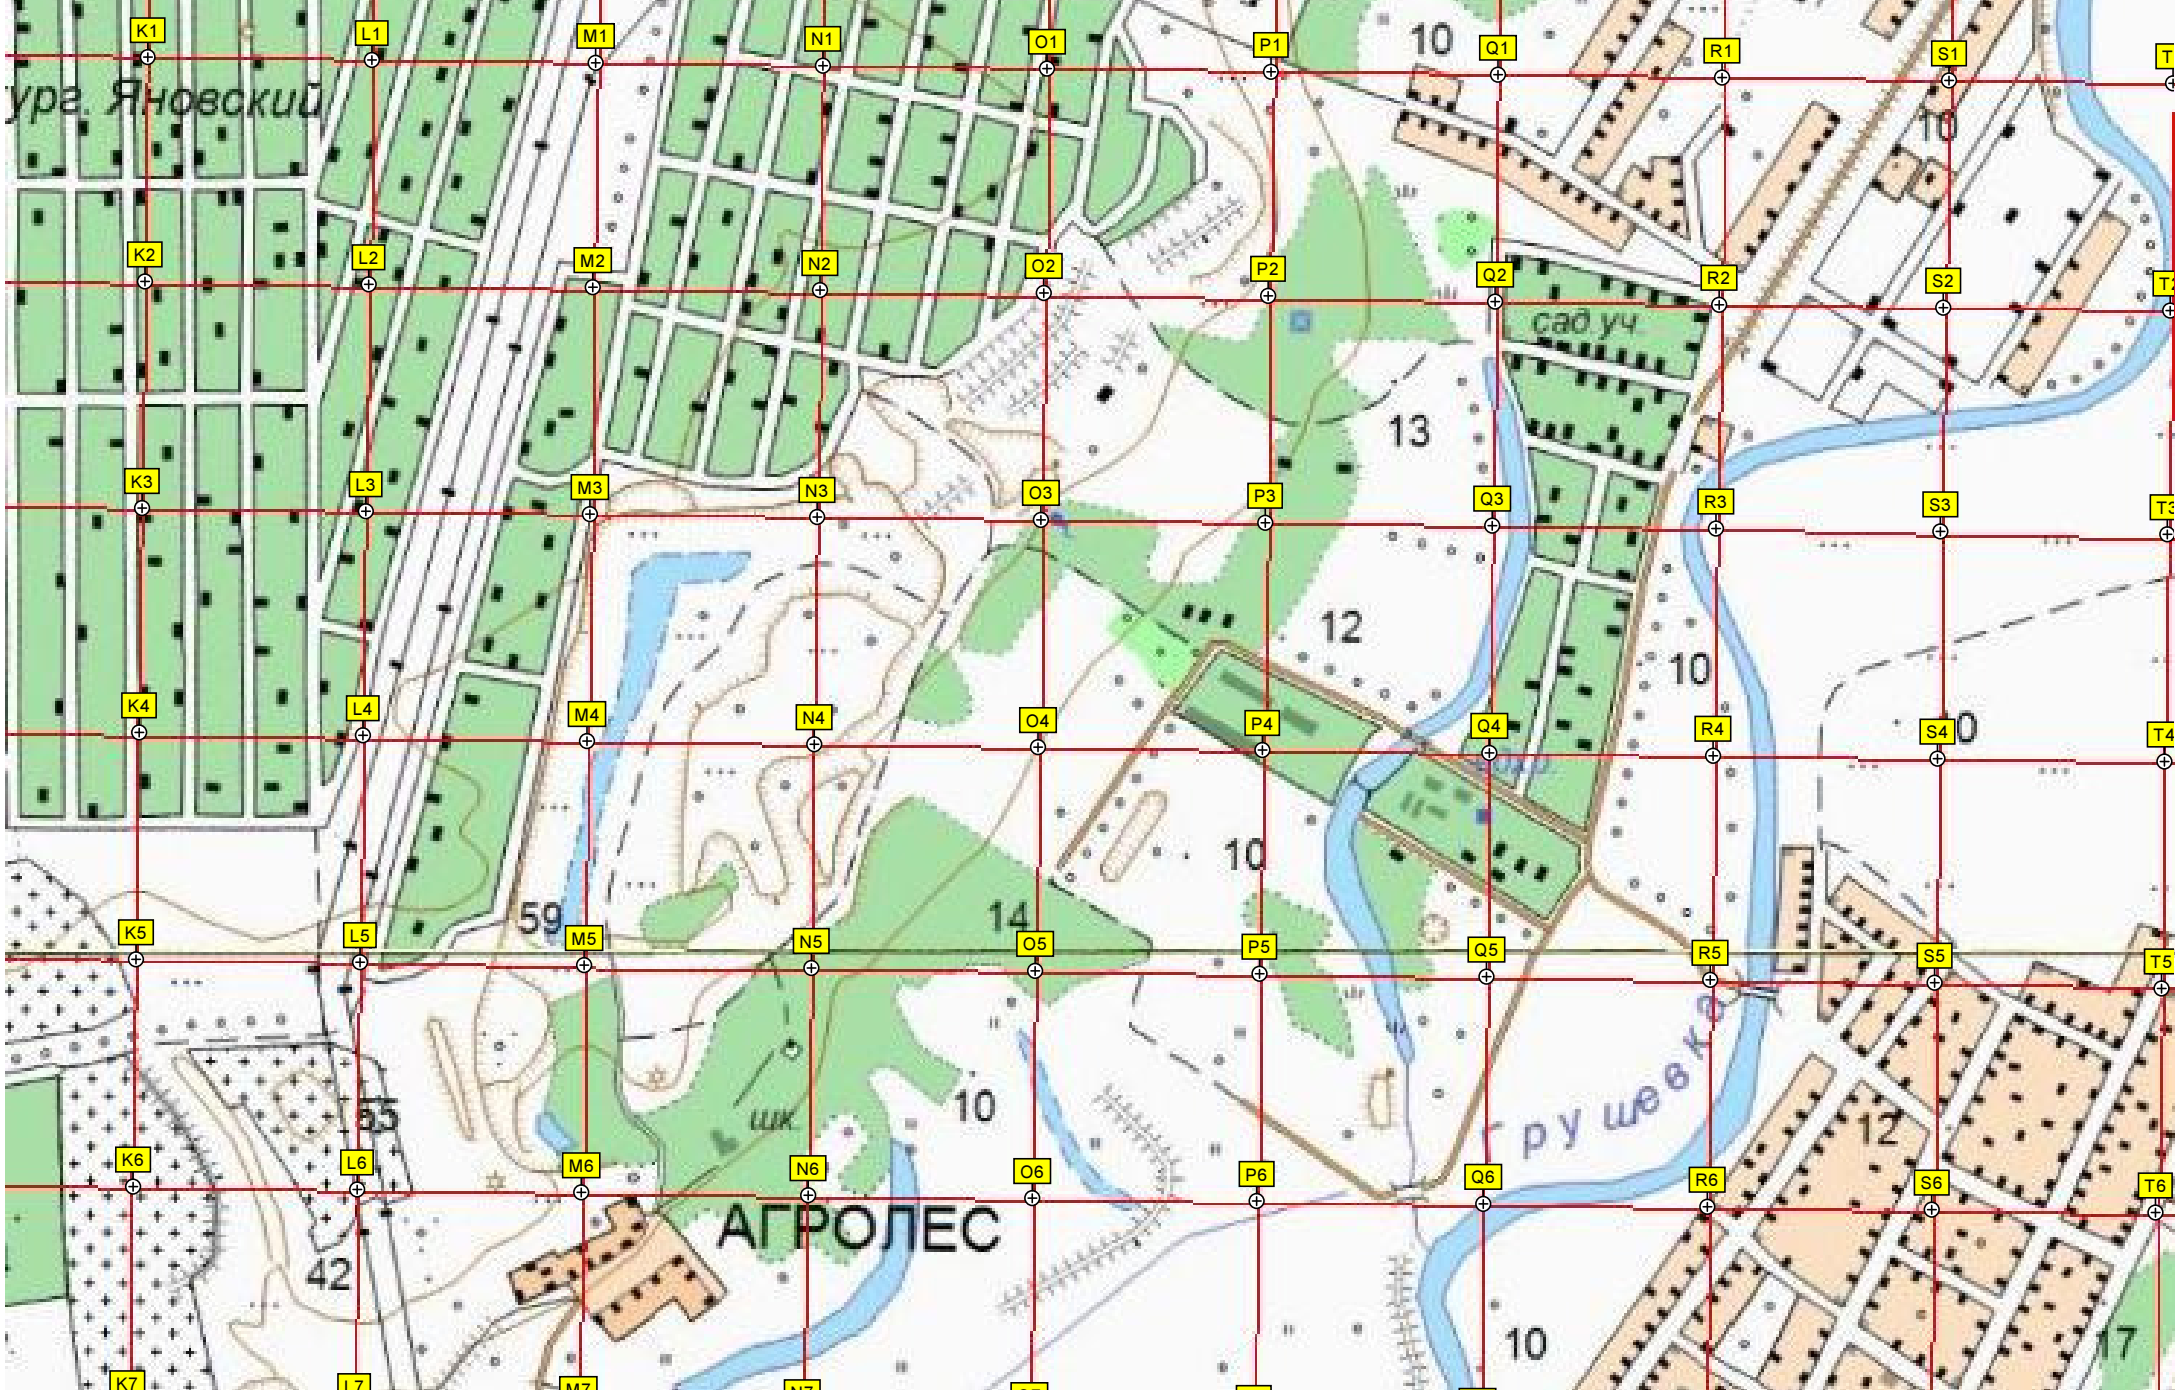

# Яново-Грушевский

акация

40

б. Суходол

разв.

сар.

клуб

разв.