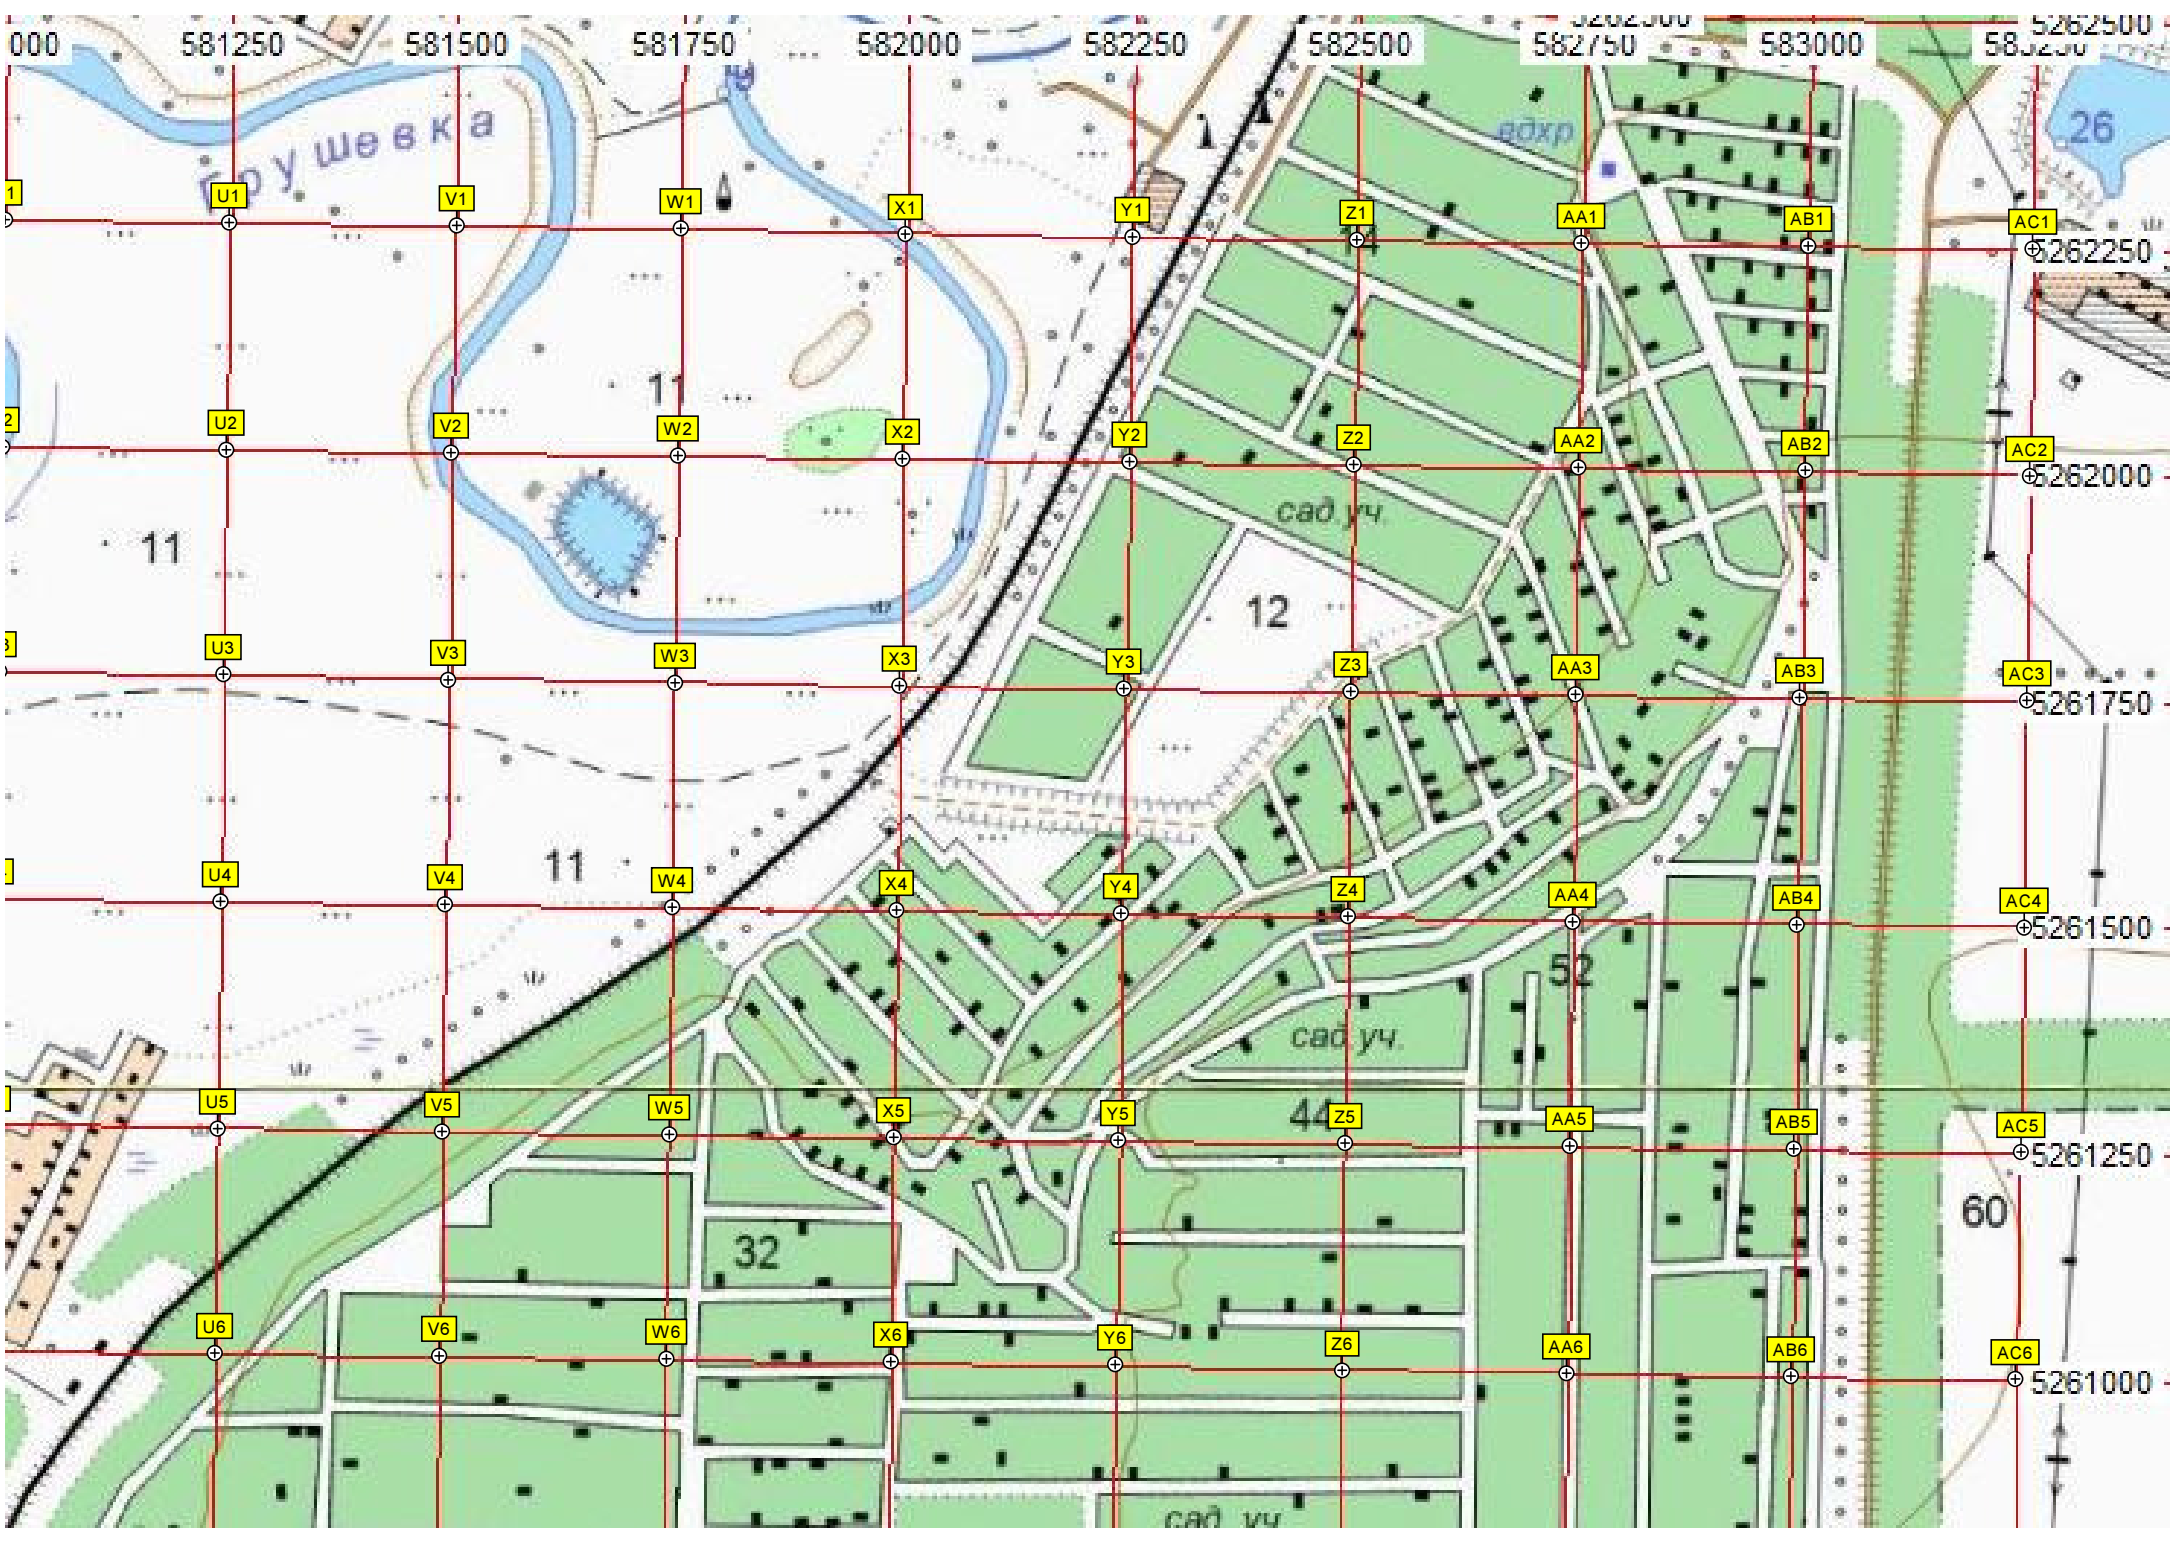

# Яново-Грушевский

акация

40

б. Суходол

разв.

сар.

клуб

разв.