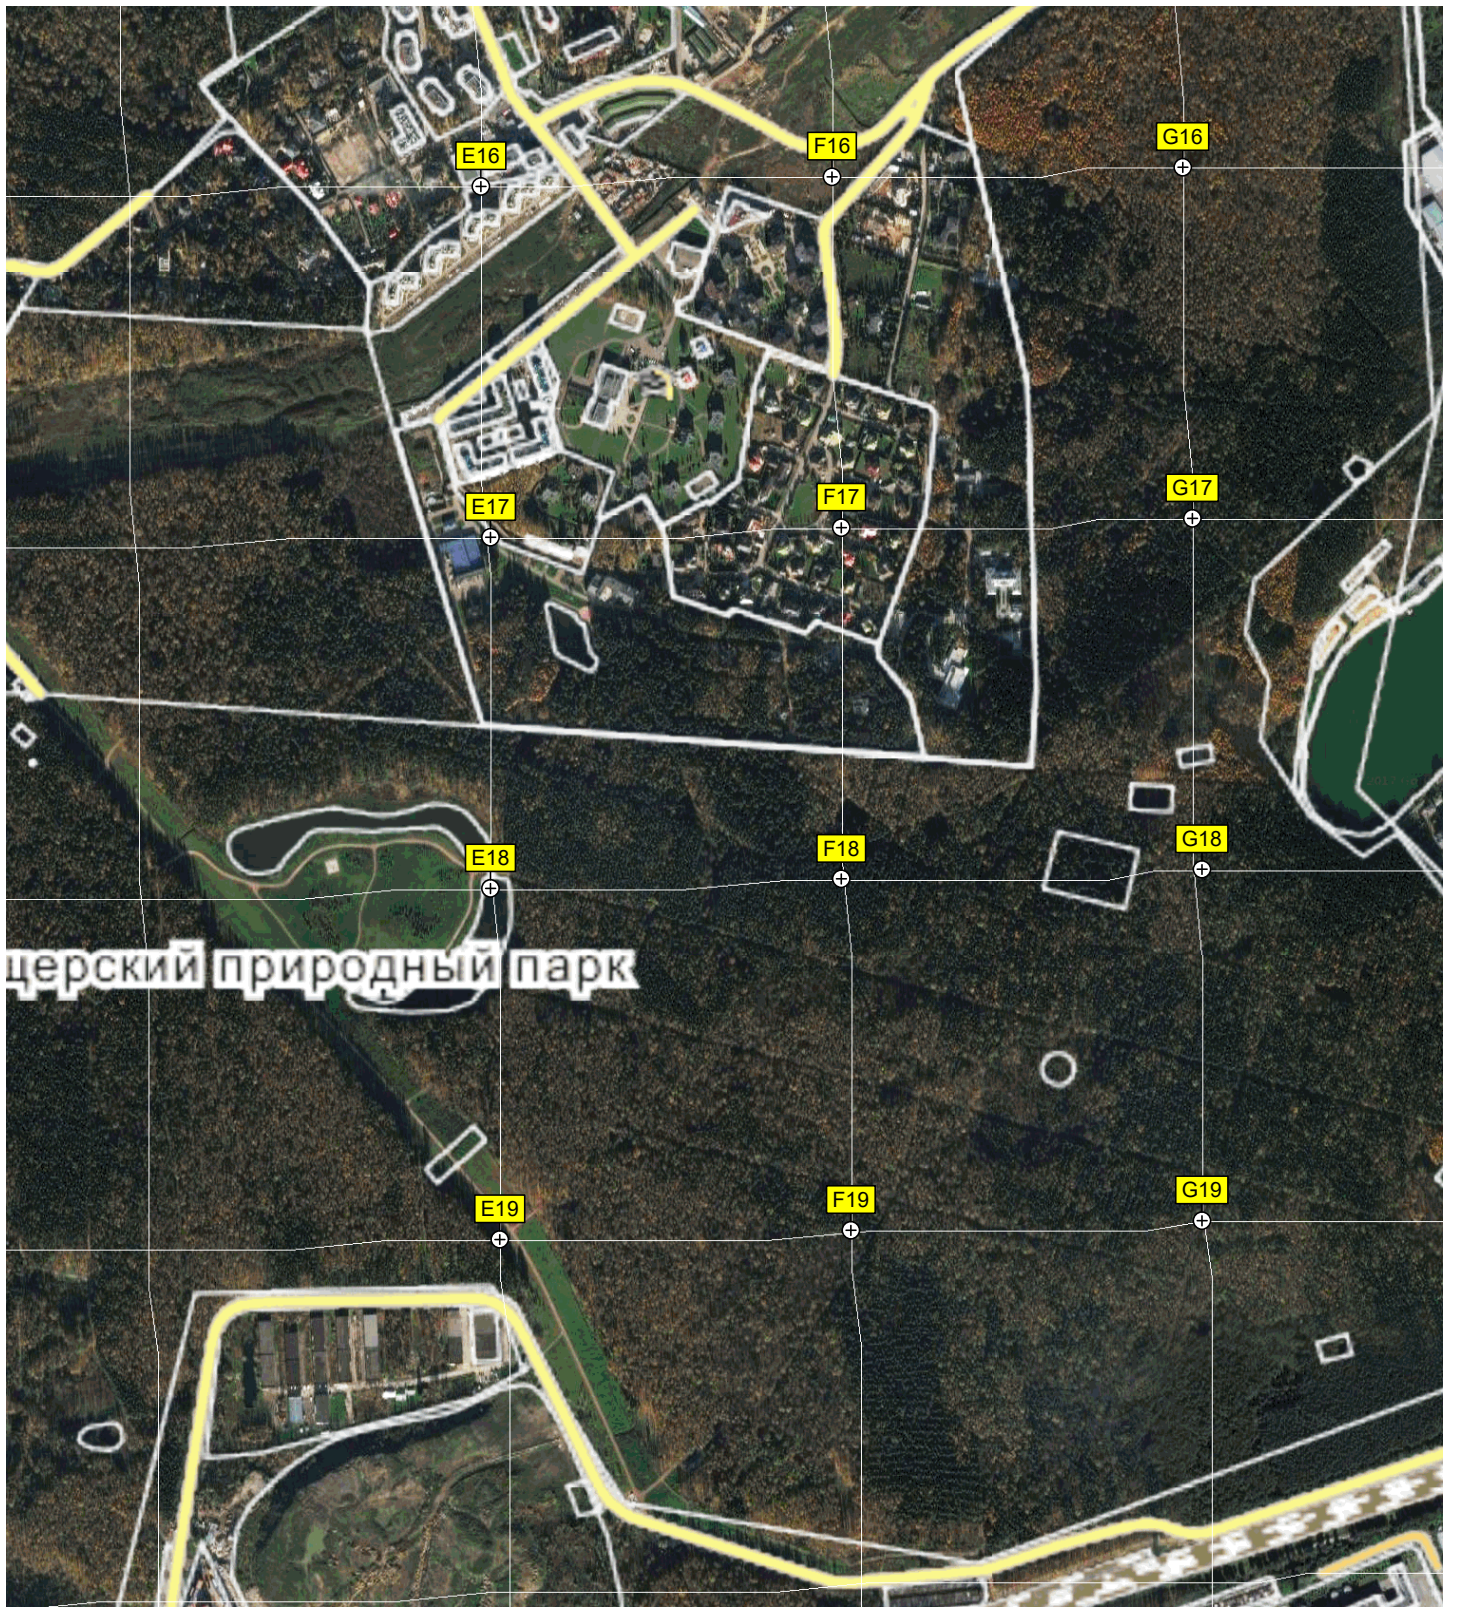

Железнодорожная станция Кунцево-2

ГСК «Усовский»

Цех №3

66-й квартал Кунцево

Можайская развязка МКАД

Холдинг «Гема»

104-й

E5

E8

F8

G8

E9

F9

G9

Матвеевского

5-й и 6-й микрорайоны

Гаражи

23-й микрорайон Раменок

Гаражи

Строящаяся дорога

37-й и 38-й микрорайоны Раменок

Парк им. 50-летия

Церский природный парк