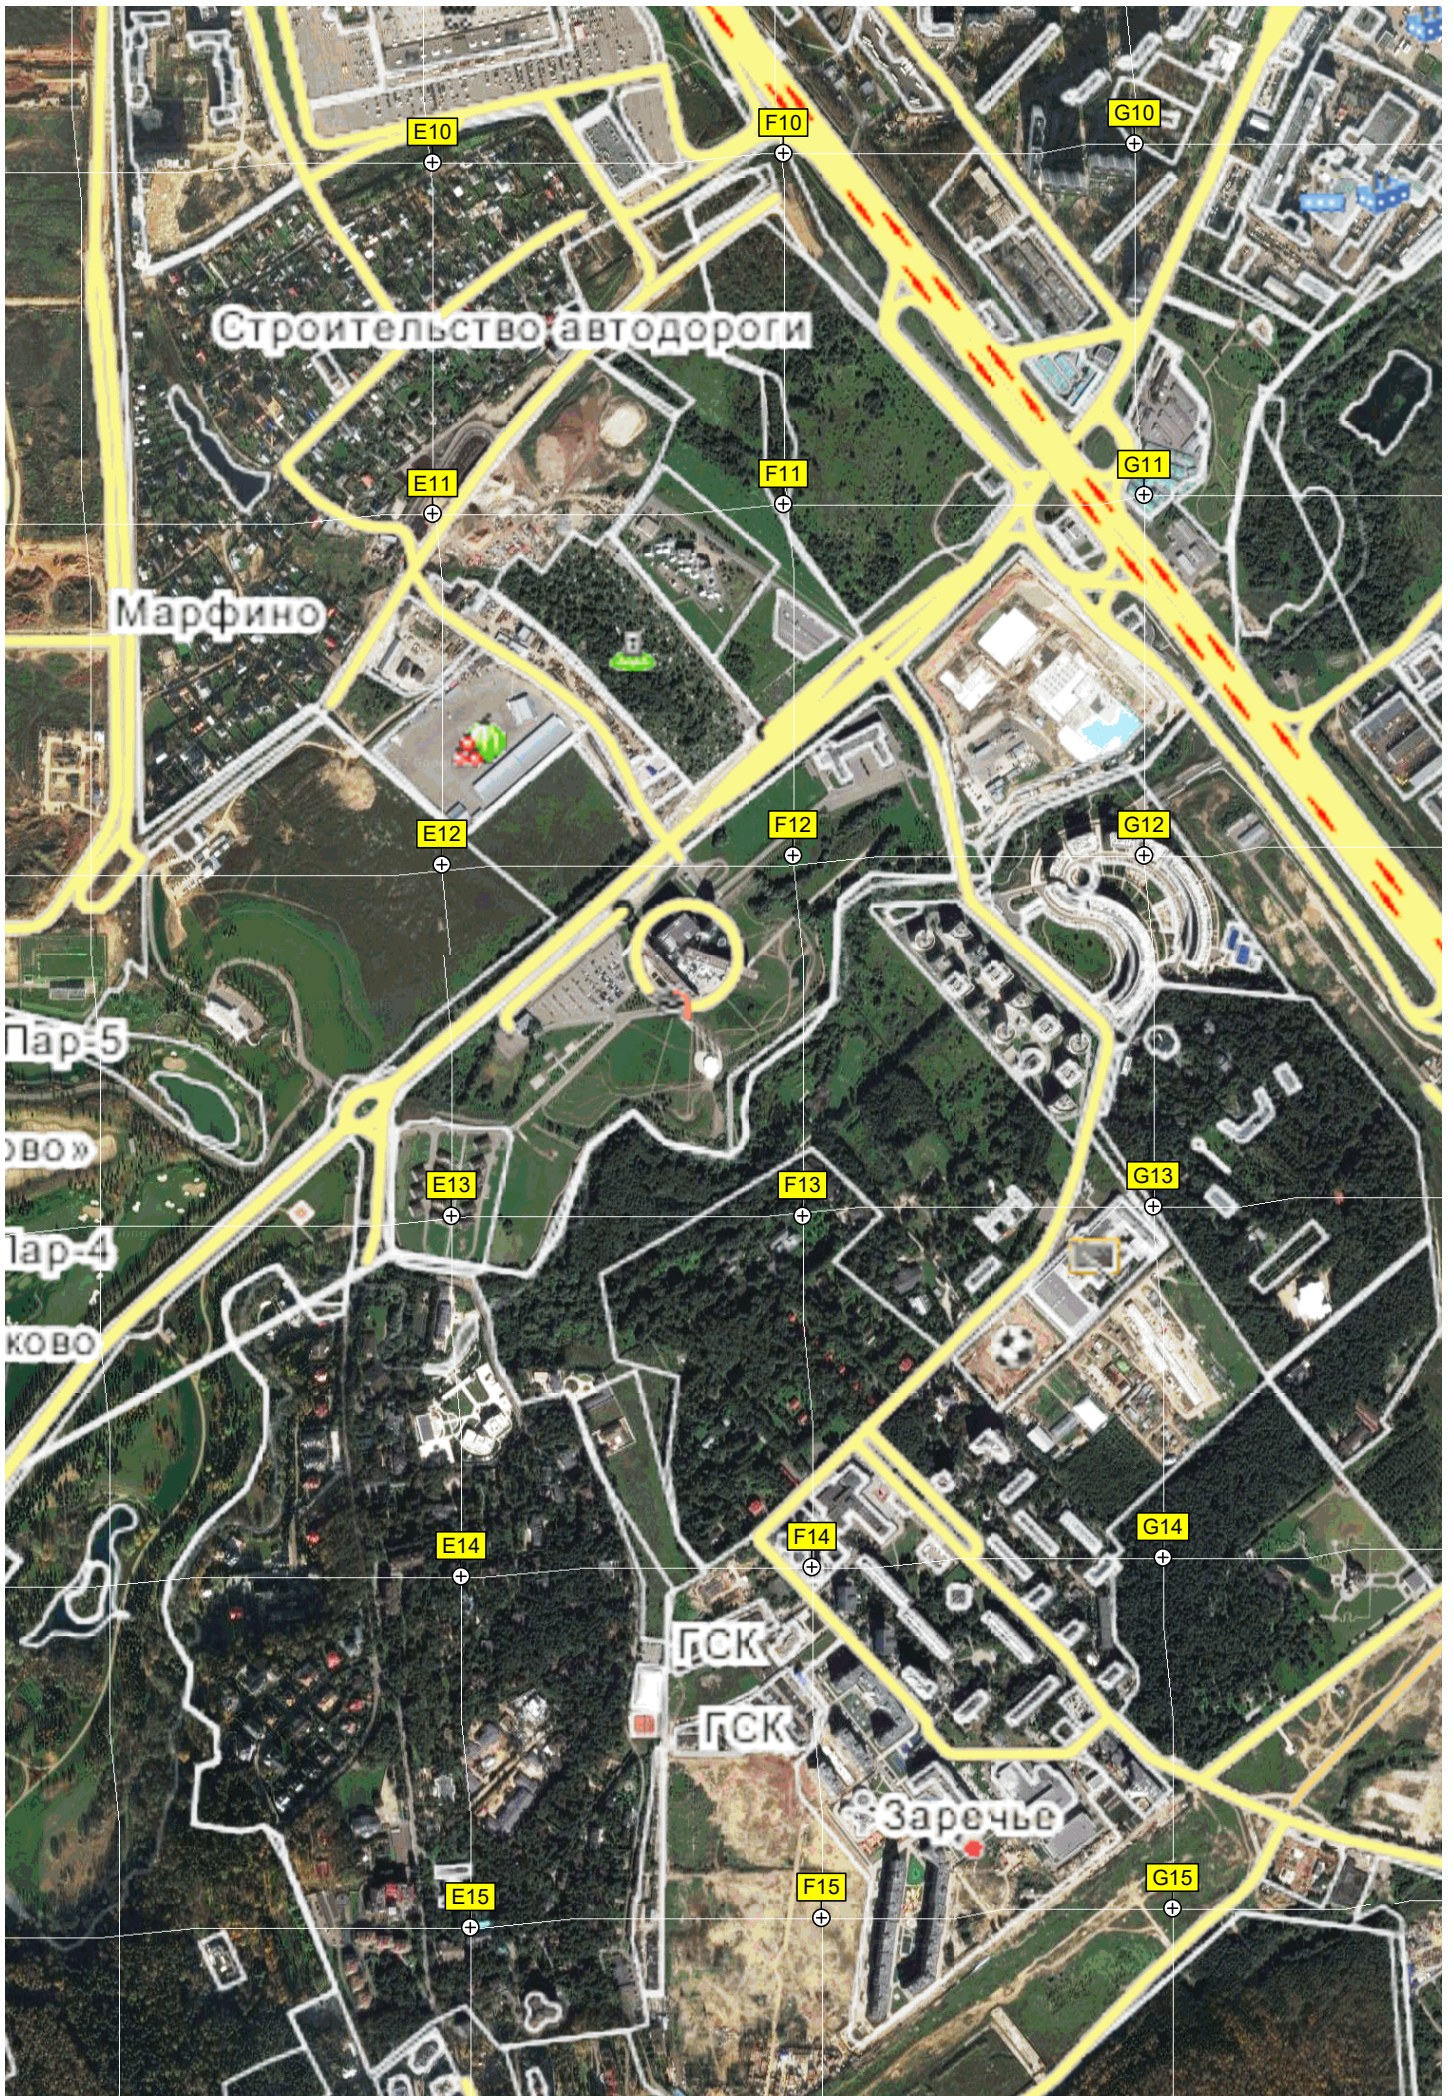

Железнодорожная станция Кунцево-2

ГСК «Усовский»

Цех №3

66-й квартал Кунцево

Можайская развязка МКАД

Холдинг «Гема»

104-й

E5

E8

F8

G8

E9

F9

G9

Матвеевского

5-й и 6-й микрорайоны