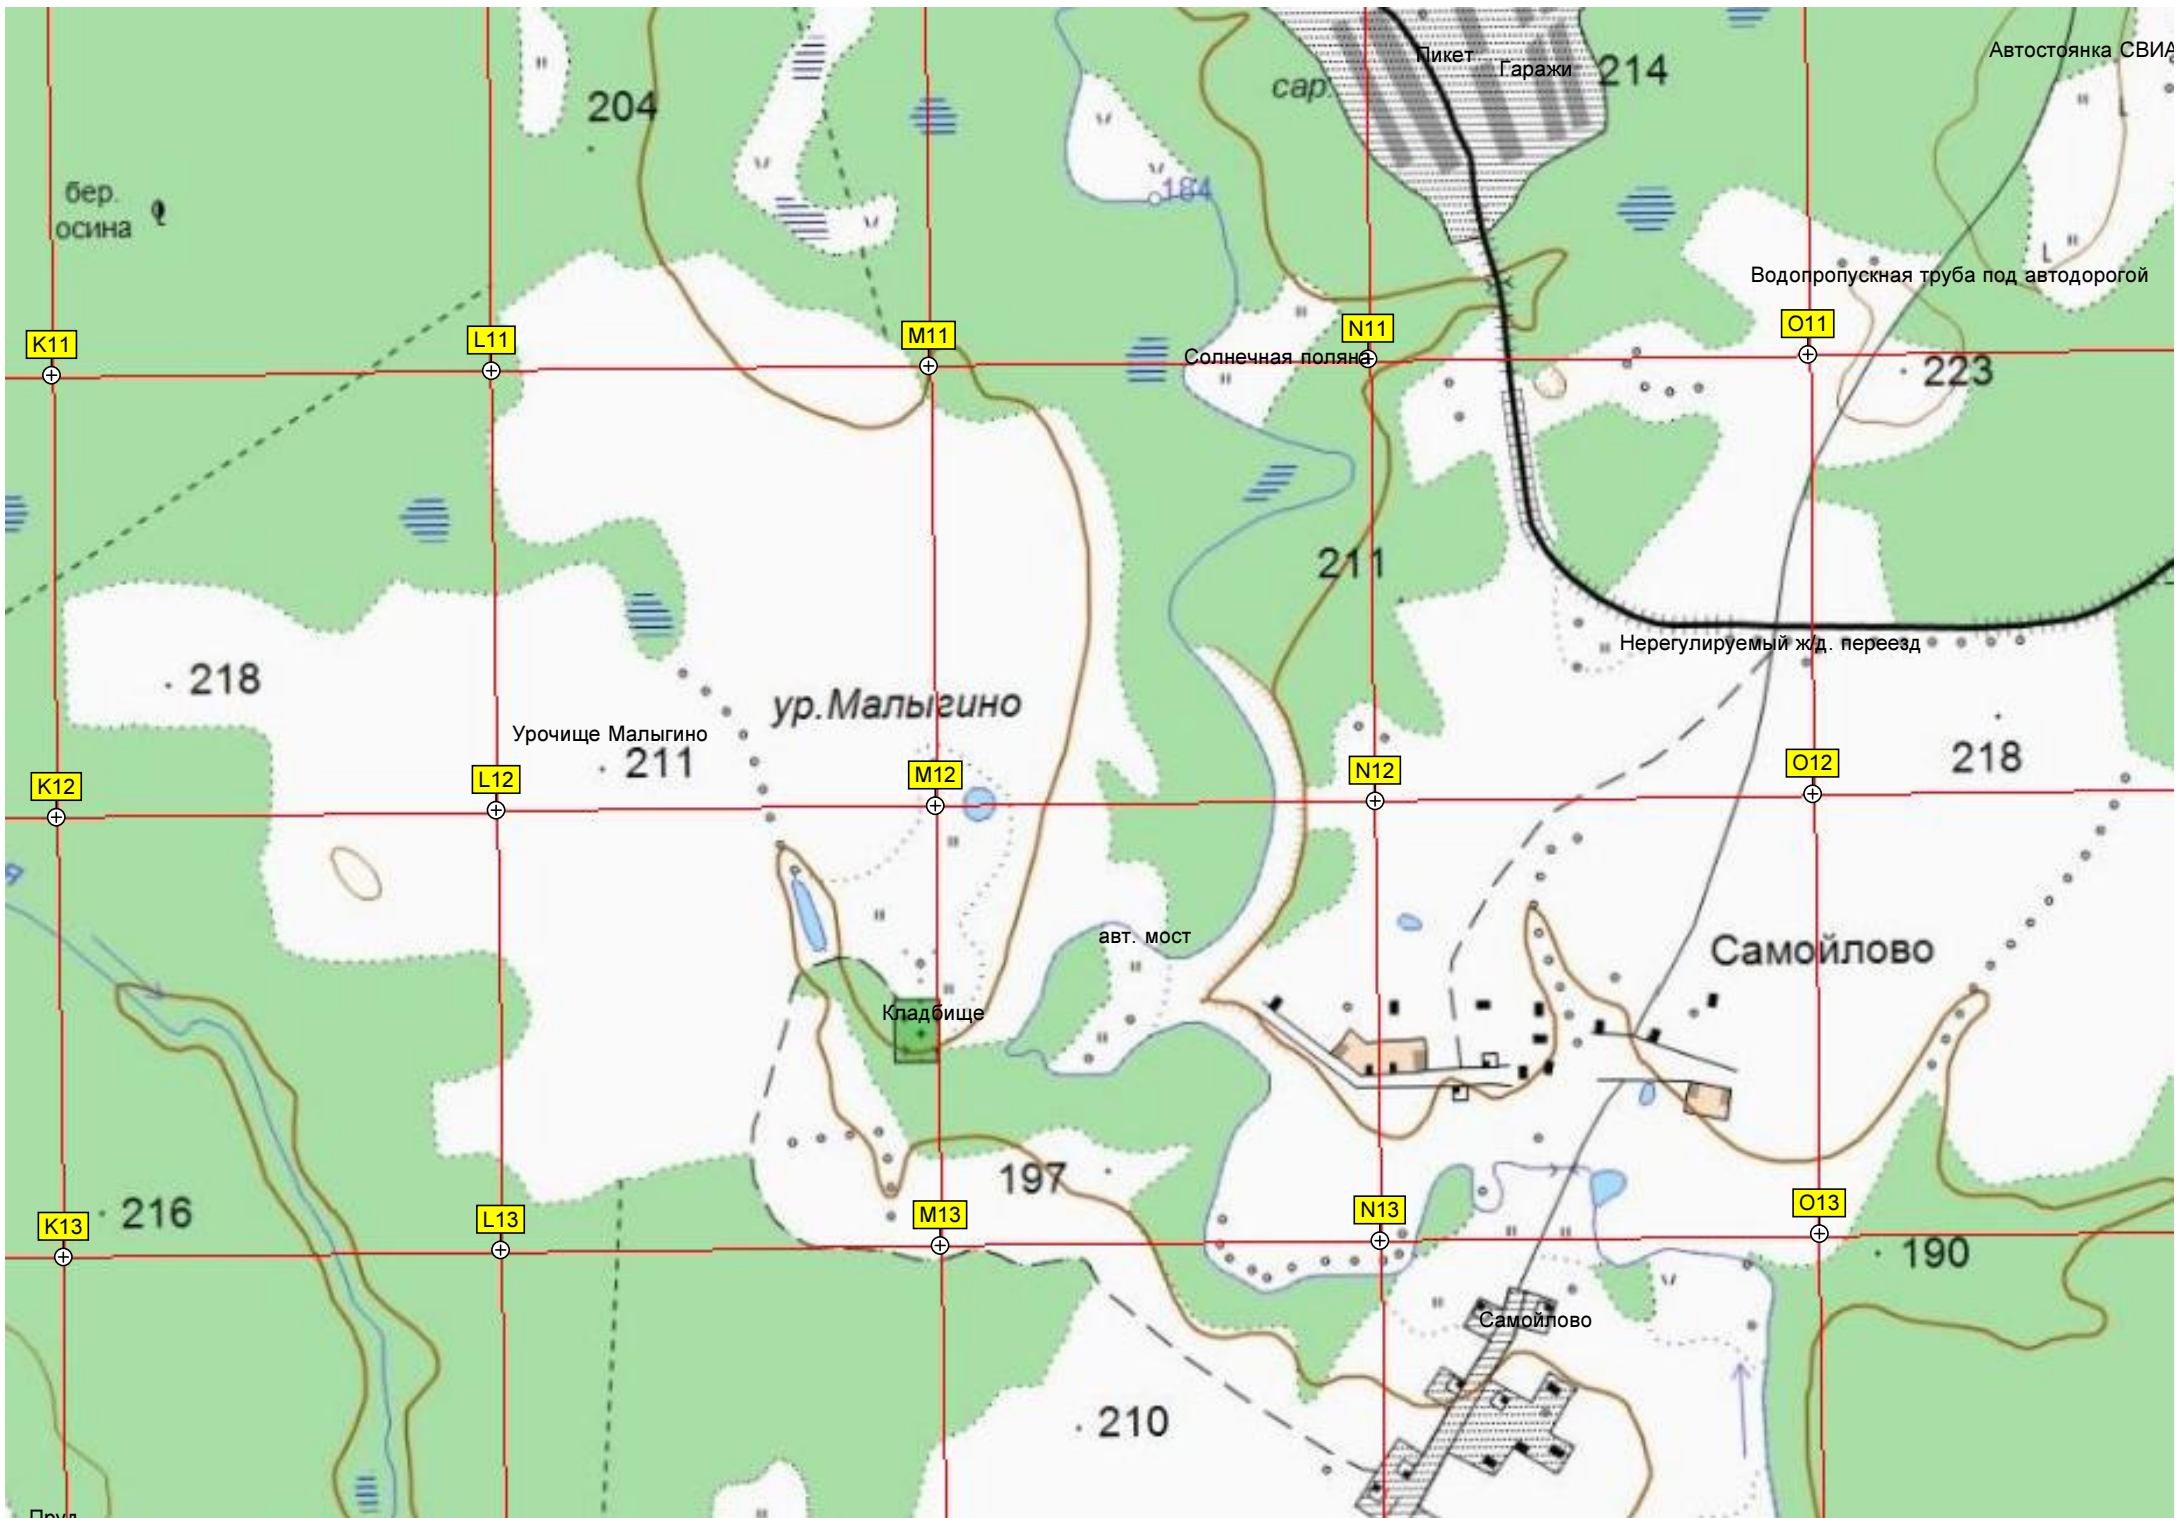

СНТ «Молодёжный»

Четырёхугольное озеро

237

224

«Каскад»

ул. Строителей 15

Макаркин пруд

сосна  
ель