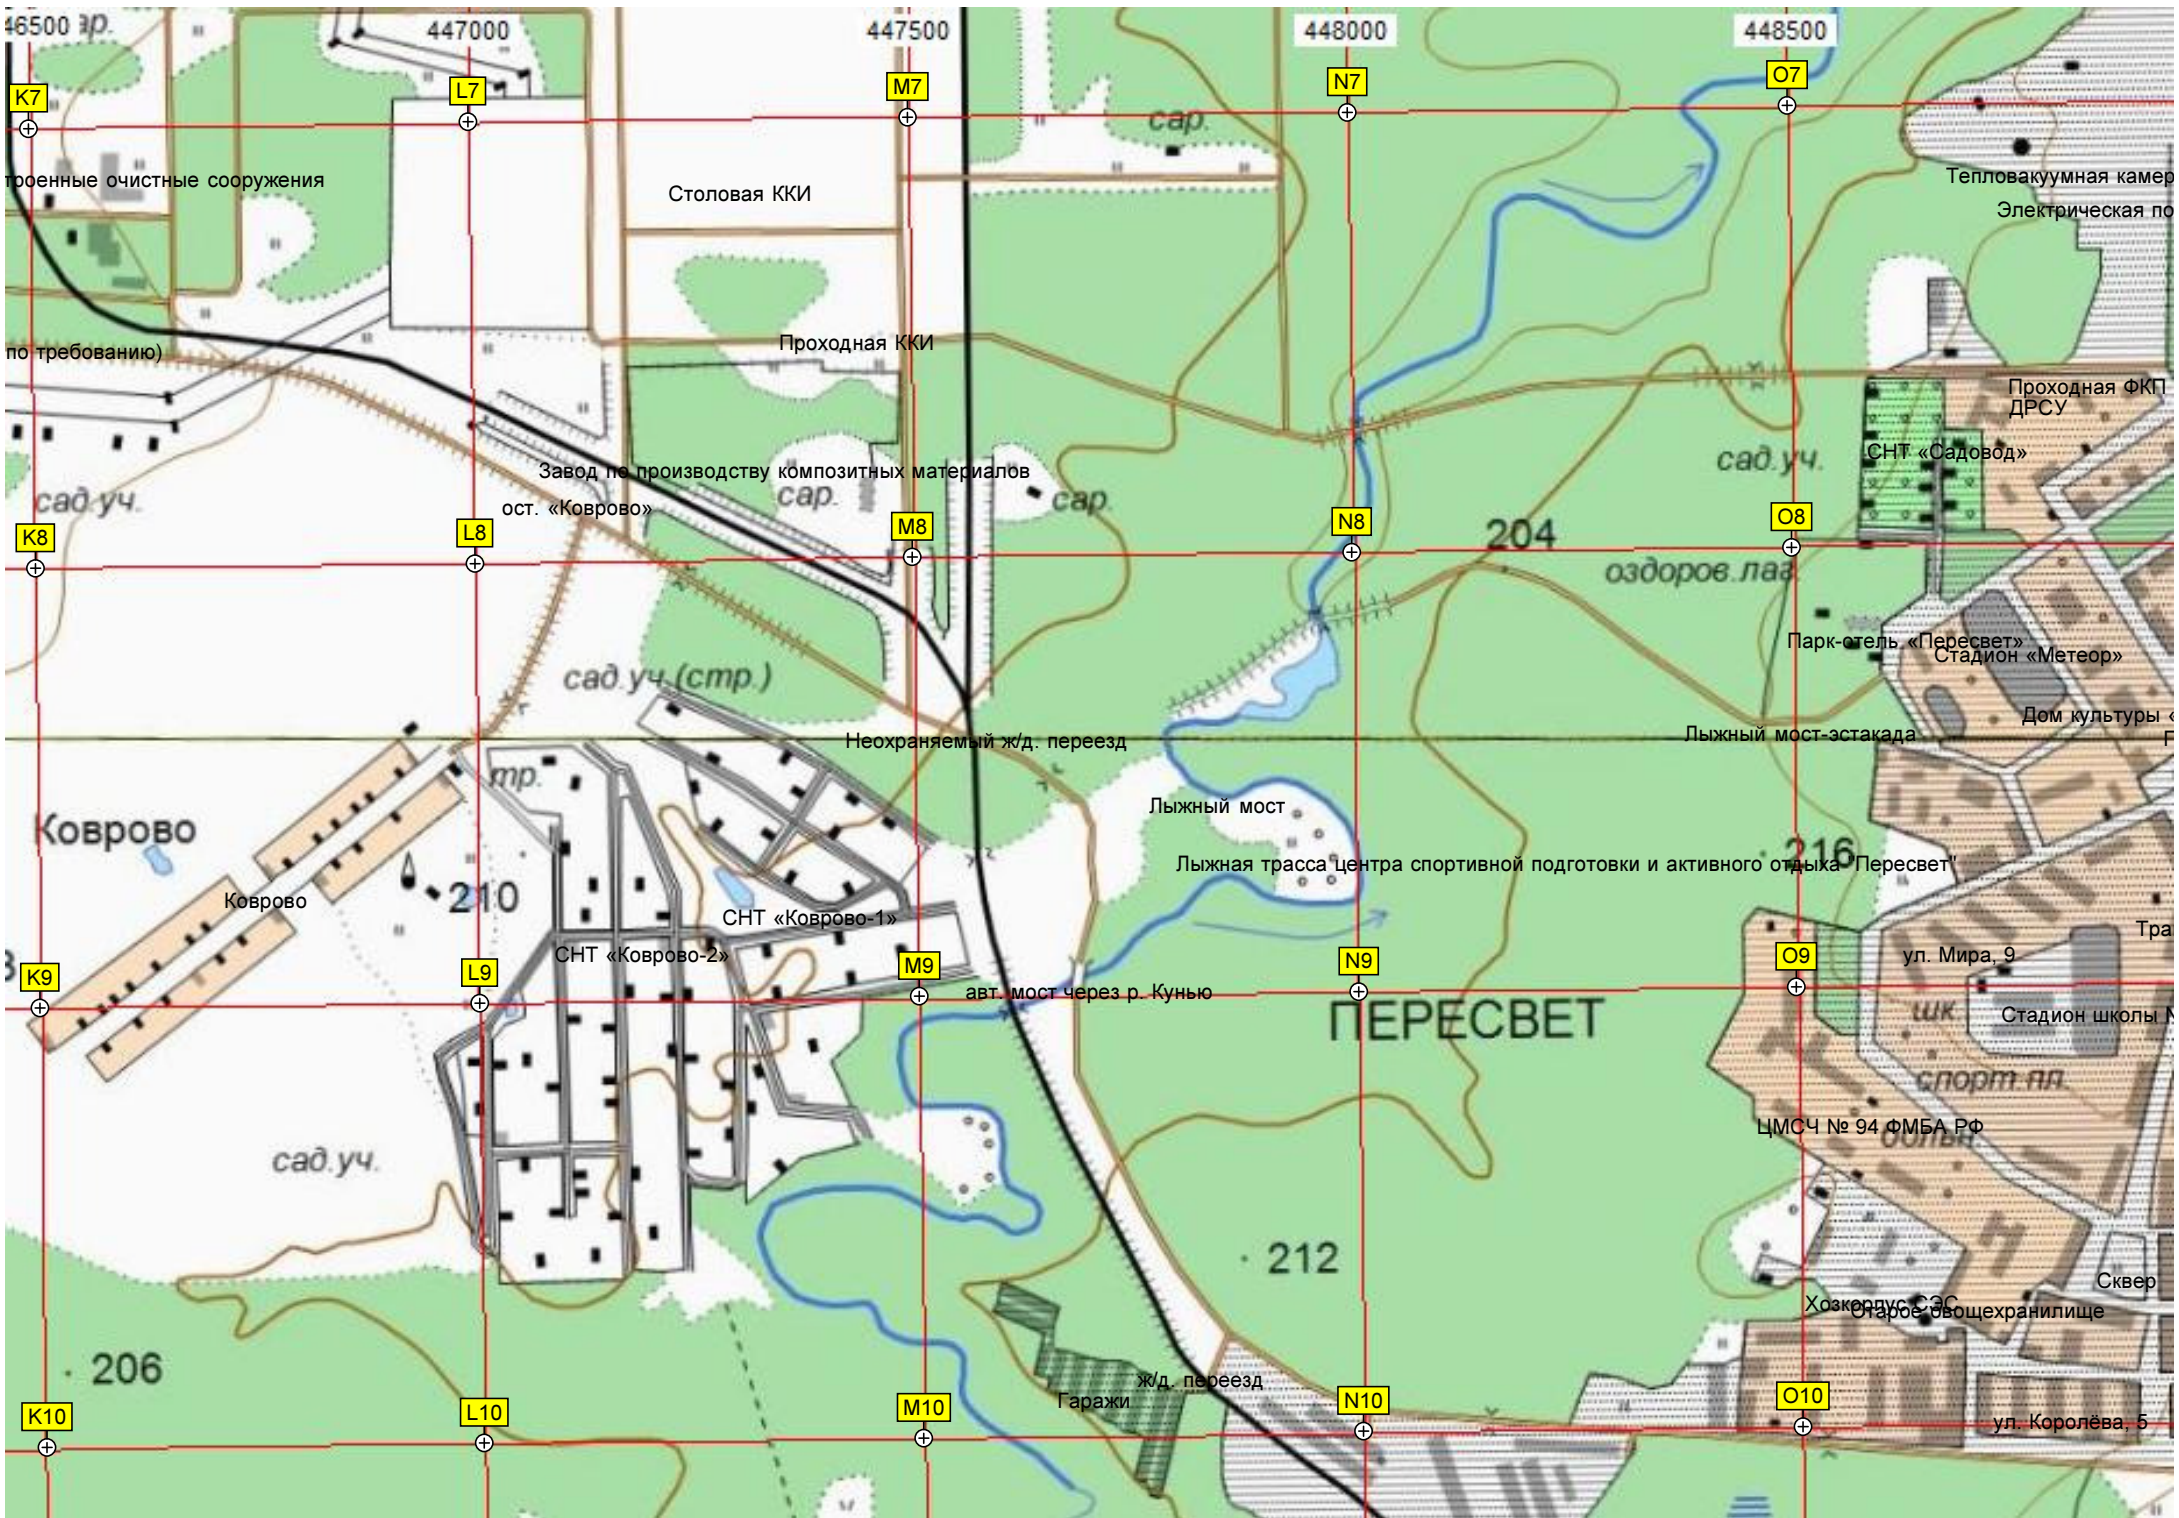

46500 зр.

447000

447500

448000

448500

K7

L7

M7

N7

O7

троенные очистные сооружения

Столовая ККИ

сар.

Тепловакуумная камер
Электрическая по

по требованию)

Проходная ККИ

Завод по производству композитных материалов
ост. «Коврово»

сар.

сар.

сад.уч.

СНТ «Садовод»

Проходная ФКП
ДРСУ

K8

L8

M8

N8

O8

сад.уч.

сад.уч. (стр.)

204

оздоров. лаг.

Парк-стель «Пересвет»
Стадион «Метеор»

Неохраняемый жд. переезд

Лыжный мост-эстакада

Коврово

Коврово

210

СНТ «Коврово-1»

Лыжный мост

Лыжная трасса центра спортивной подготовки и активного отдыха «Пересвет»

216

K9

L9

M9

N9

O9

СНТ «Коврово-2»

авт. мост через р. Кунью

ул. Мира, 9

Тра

ПЕРЕСВЕТ

Стадион школы №

сад.уч.

ЦМСЧ № 94 ФМБА РФ

спорт. пл.

212

Хозкорпус СЭС
Оптическое овощехранилище

Сквер

206

K10

L10

M10

N10

O10

Гаражи жд. переезд

ул. Королева, 5