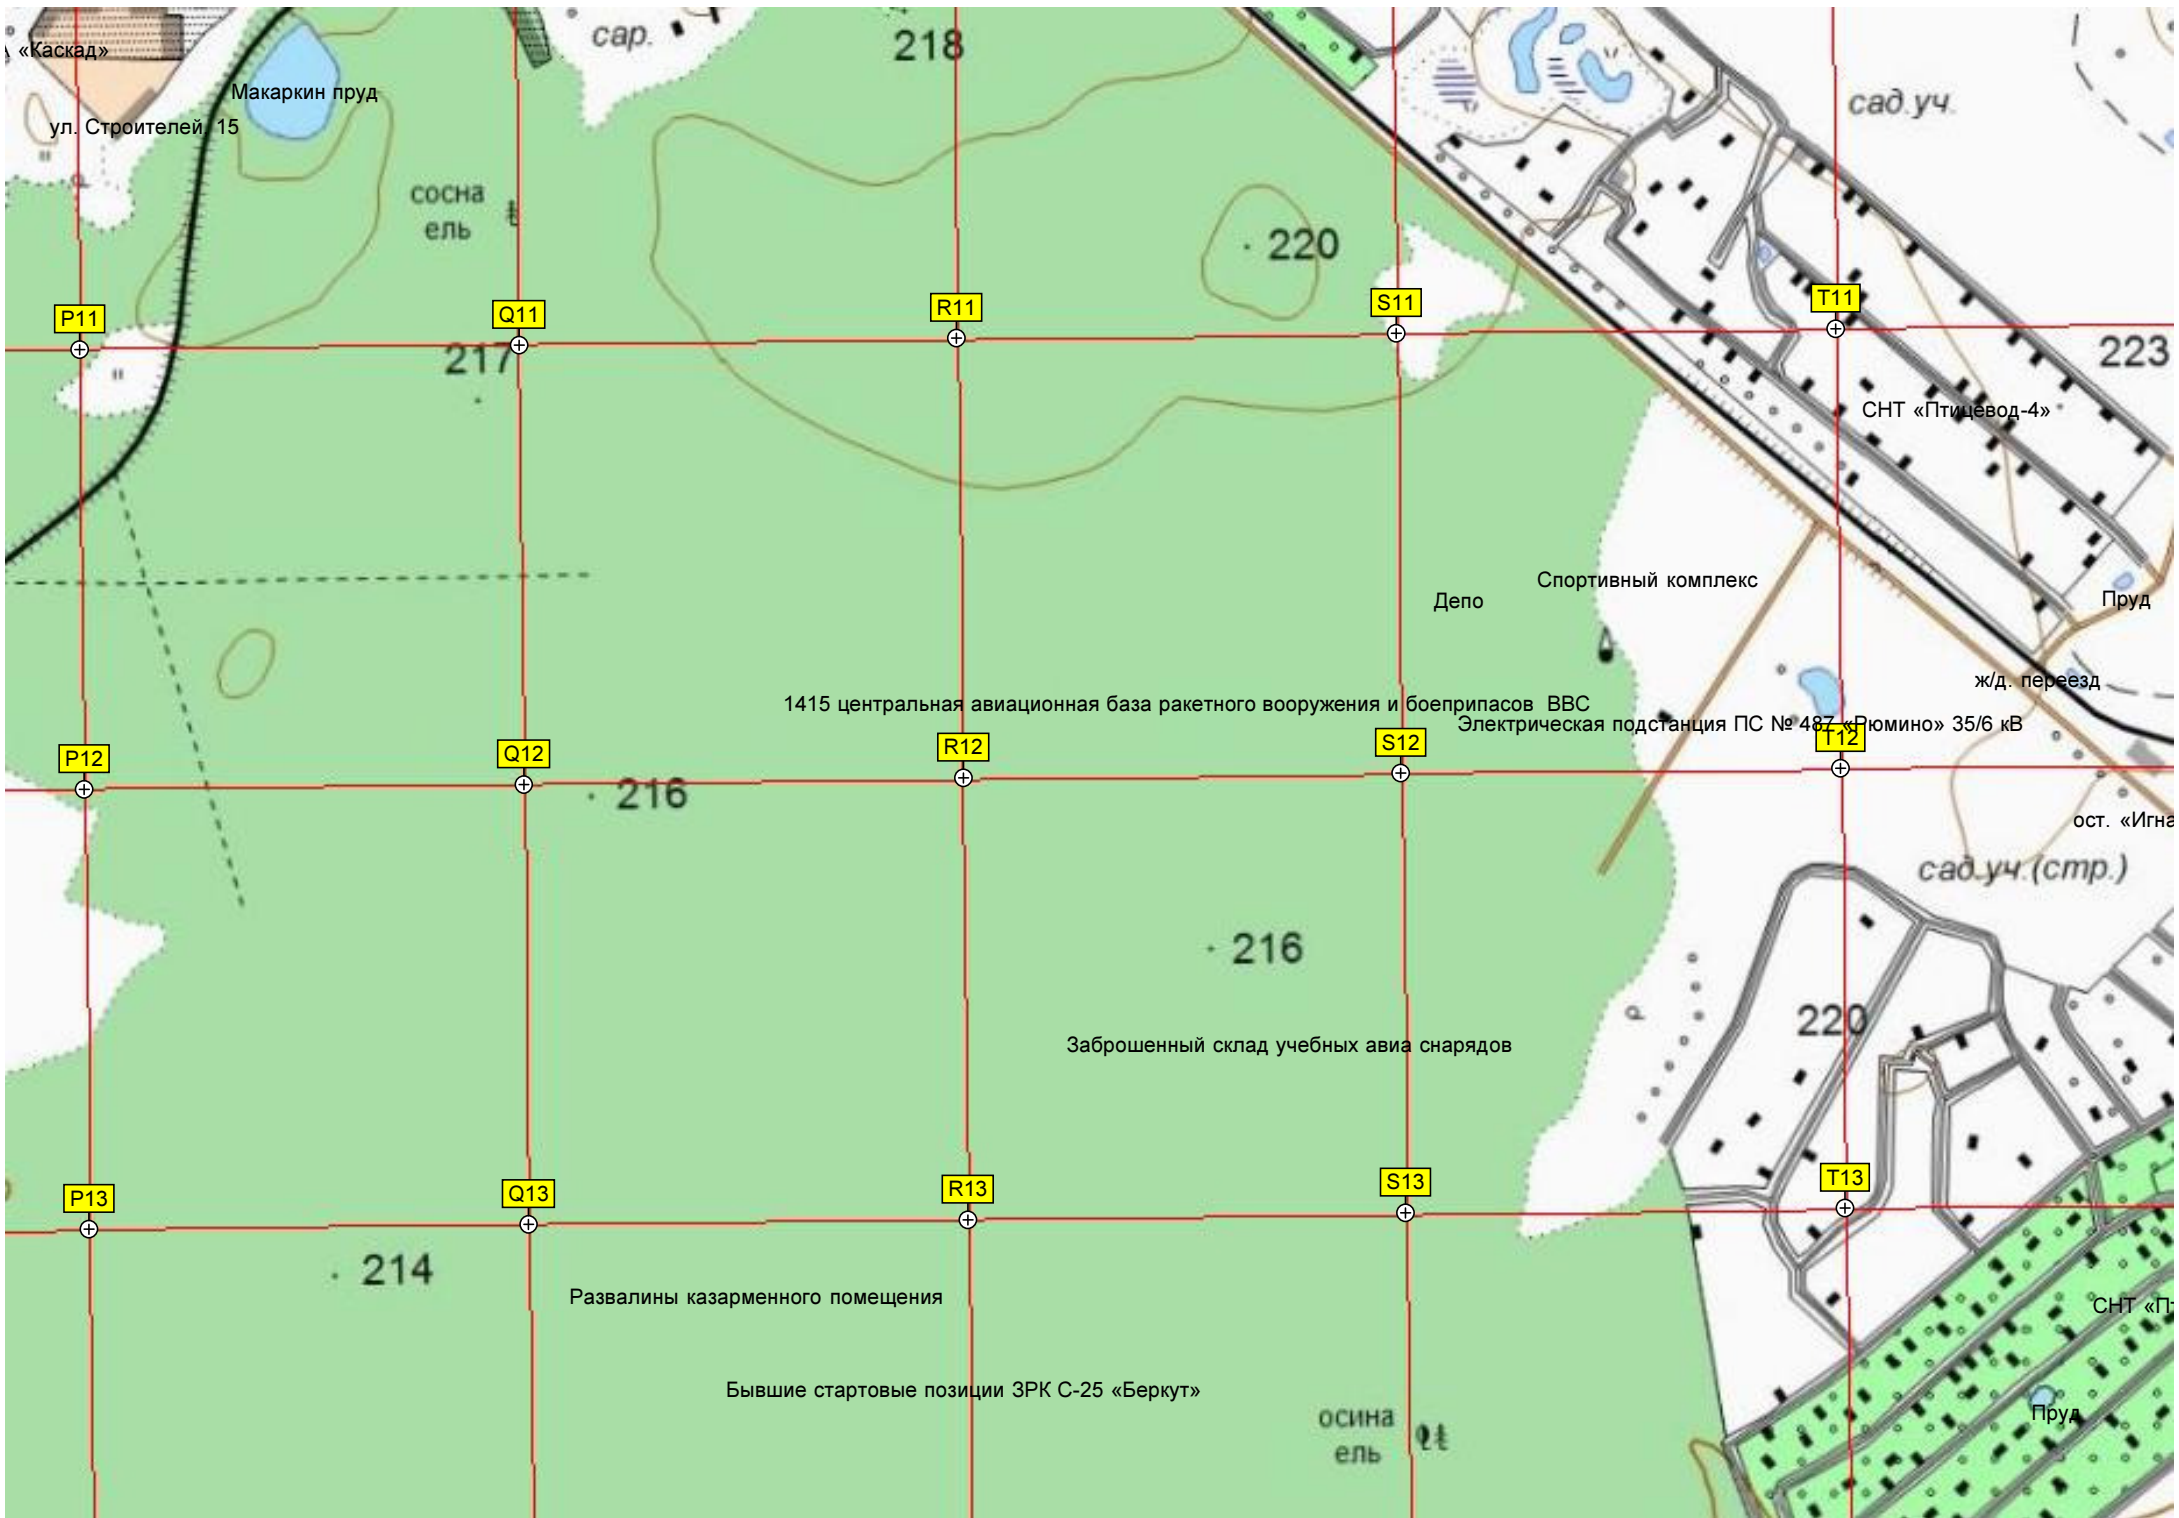

СНТ «Молодёжный»

Четырёхугольное озеро

237

224

«Каскад»

ул. Строителей 15

Макаркин пруд

сосна  
ель