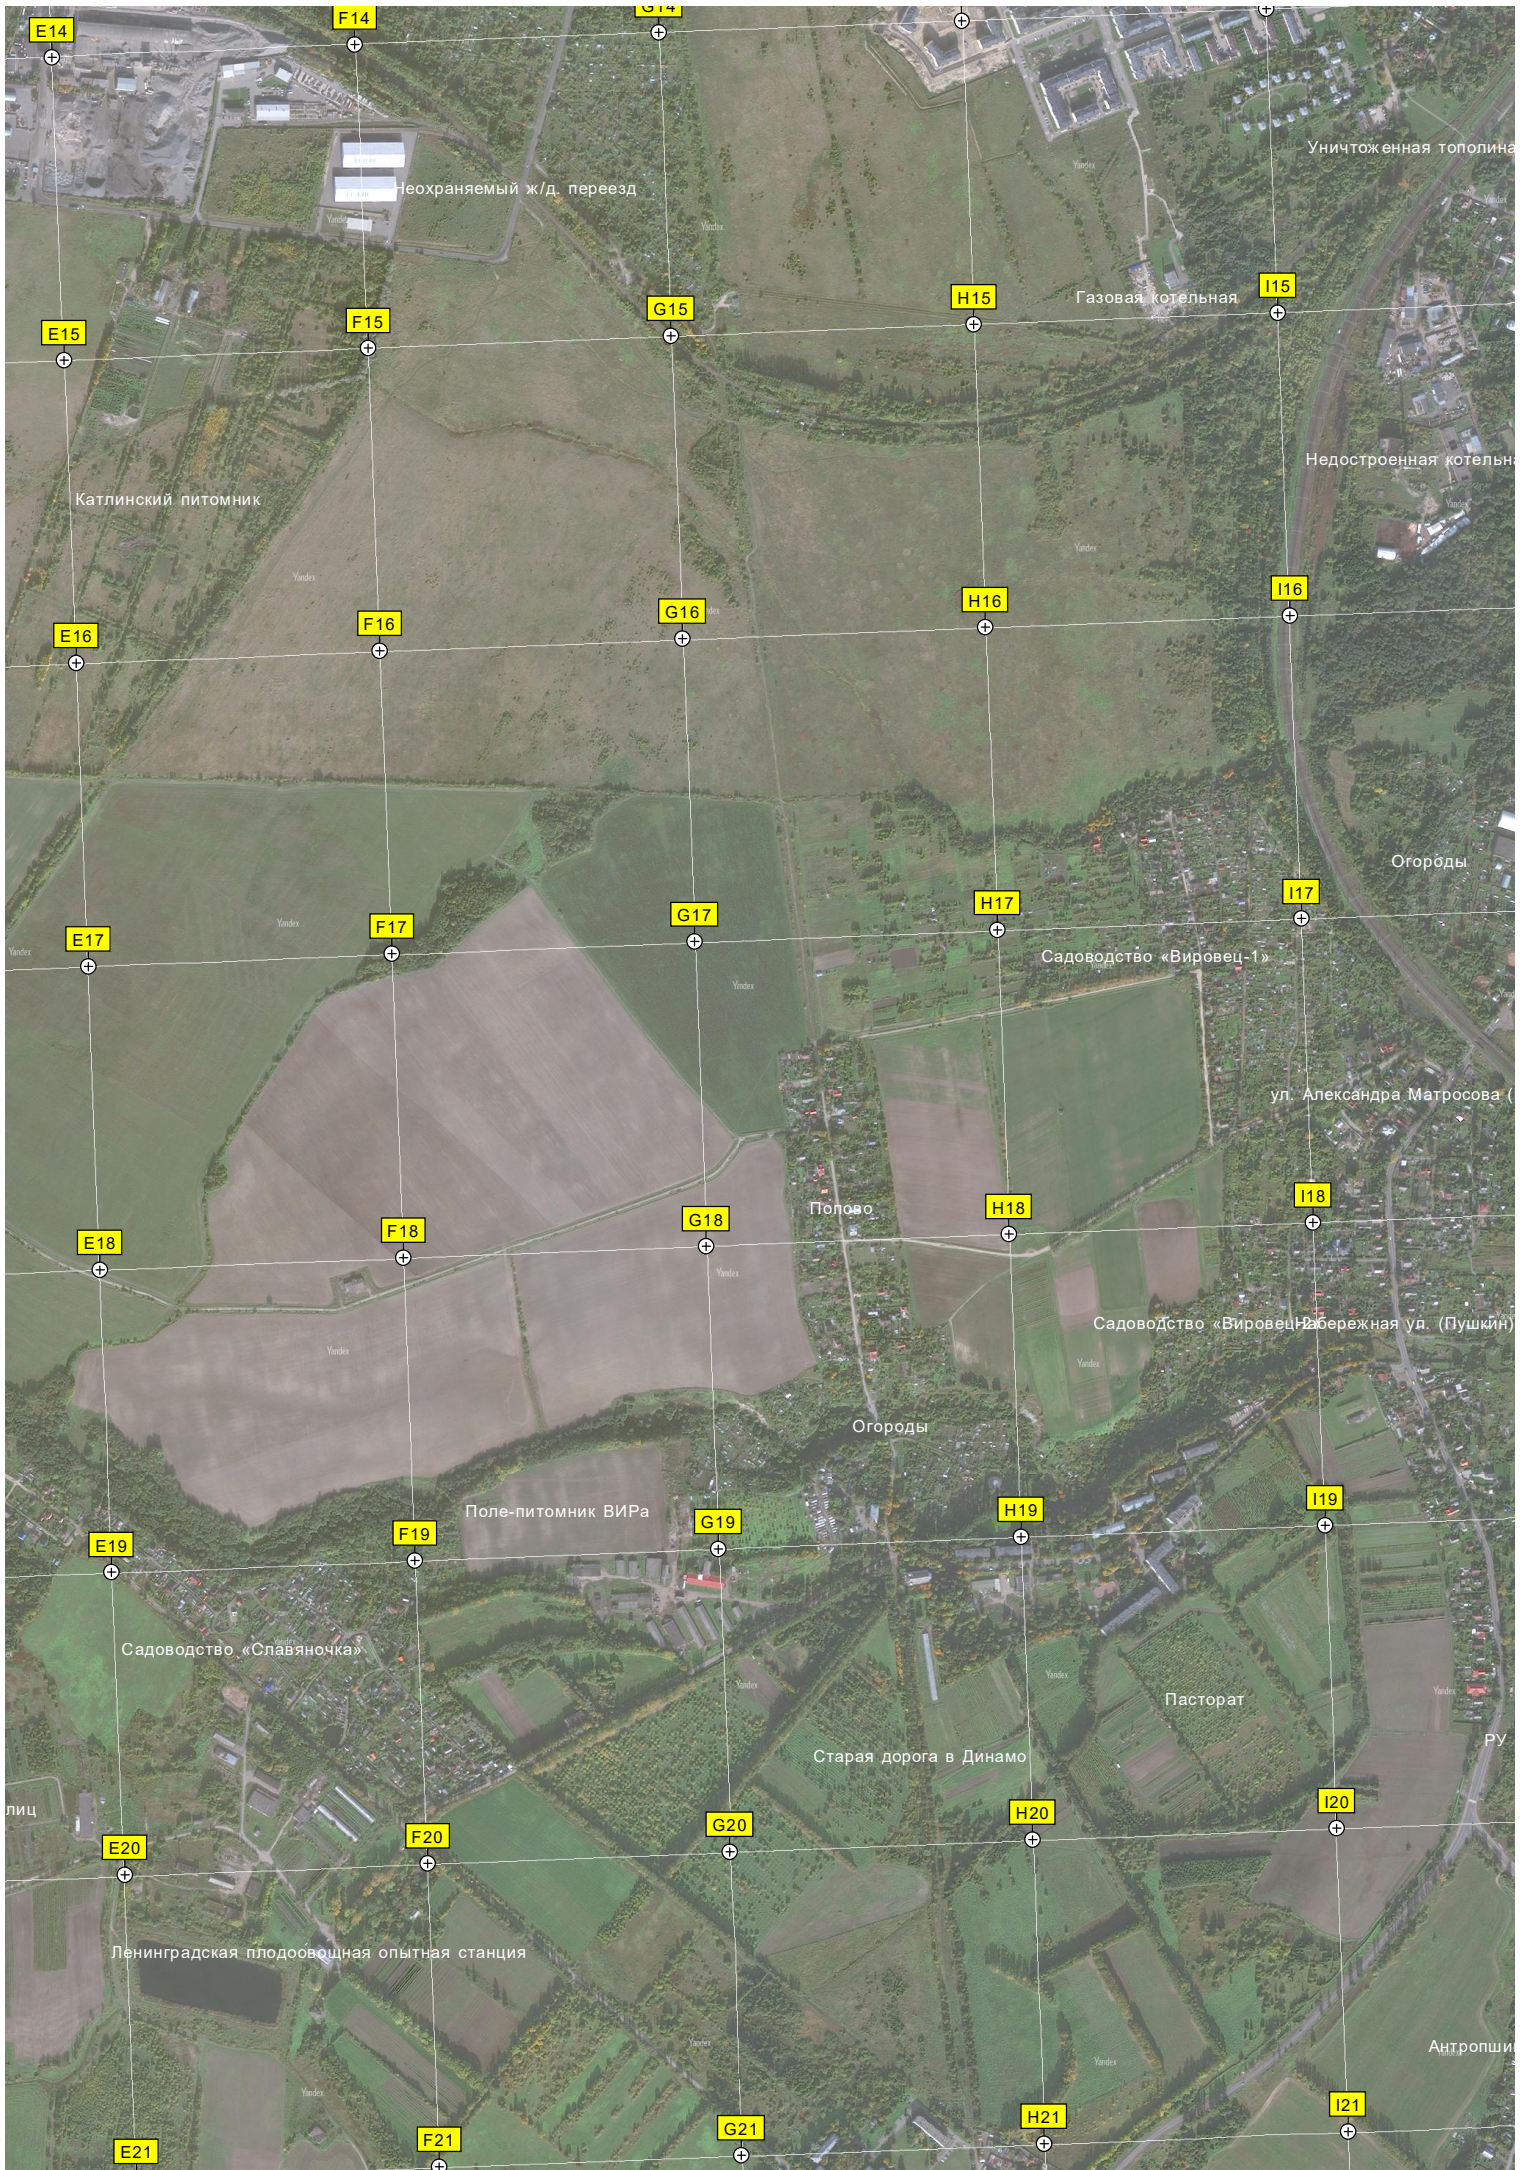

Могила Героя Советского Союза В. И. Тихонова

Вокзальная ул. (Гуммосары)

E14

F14

G14

H14

I14

Неохраняемый ж/д. переезд