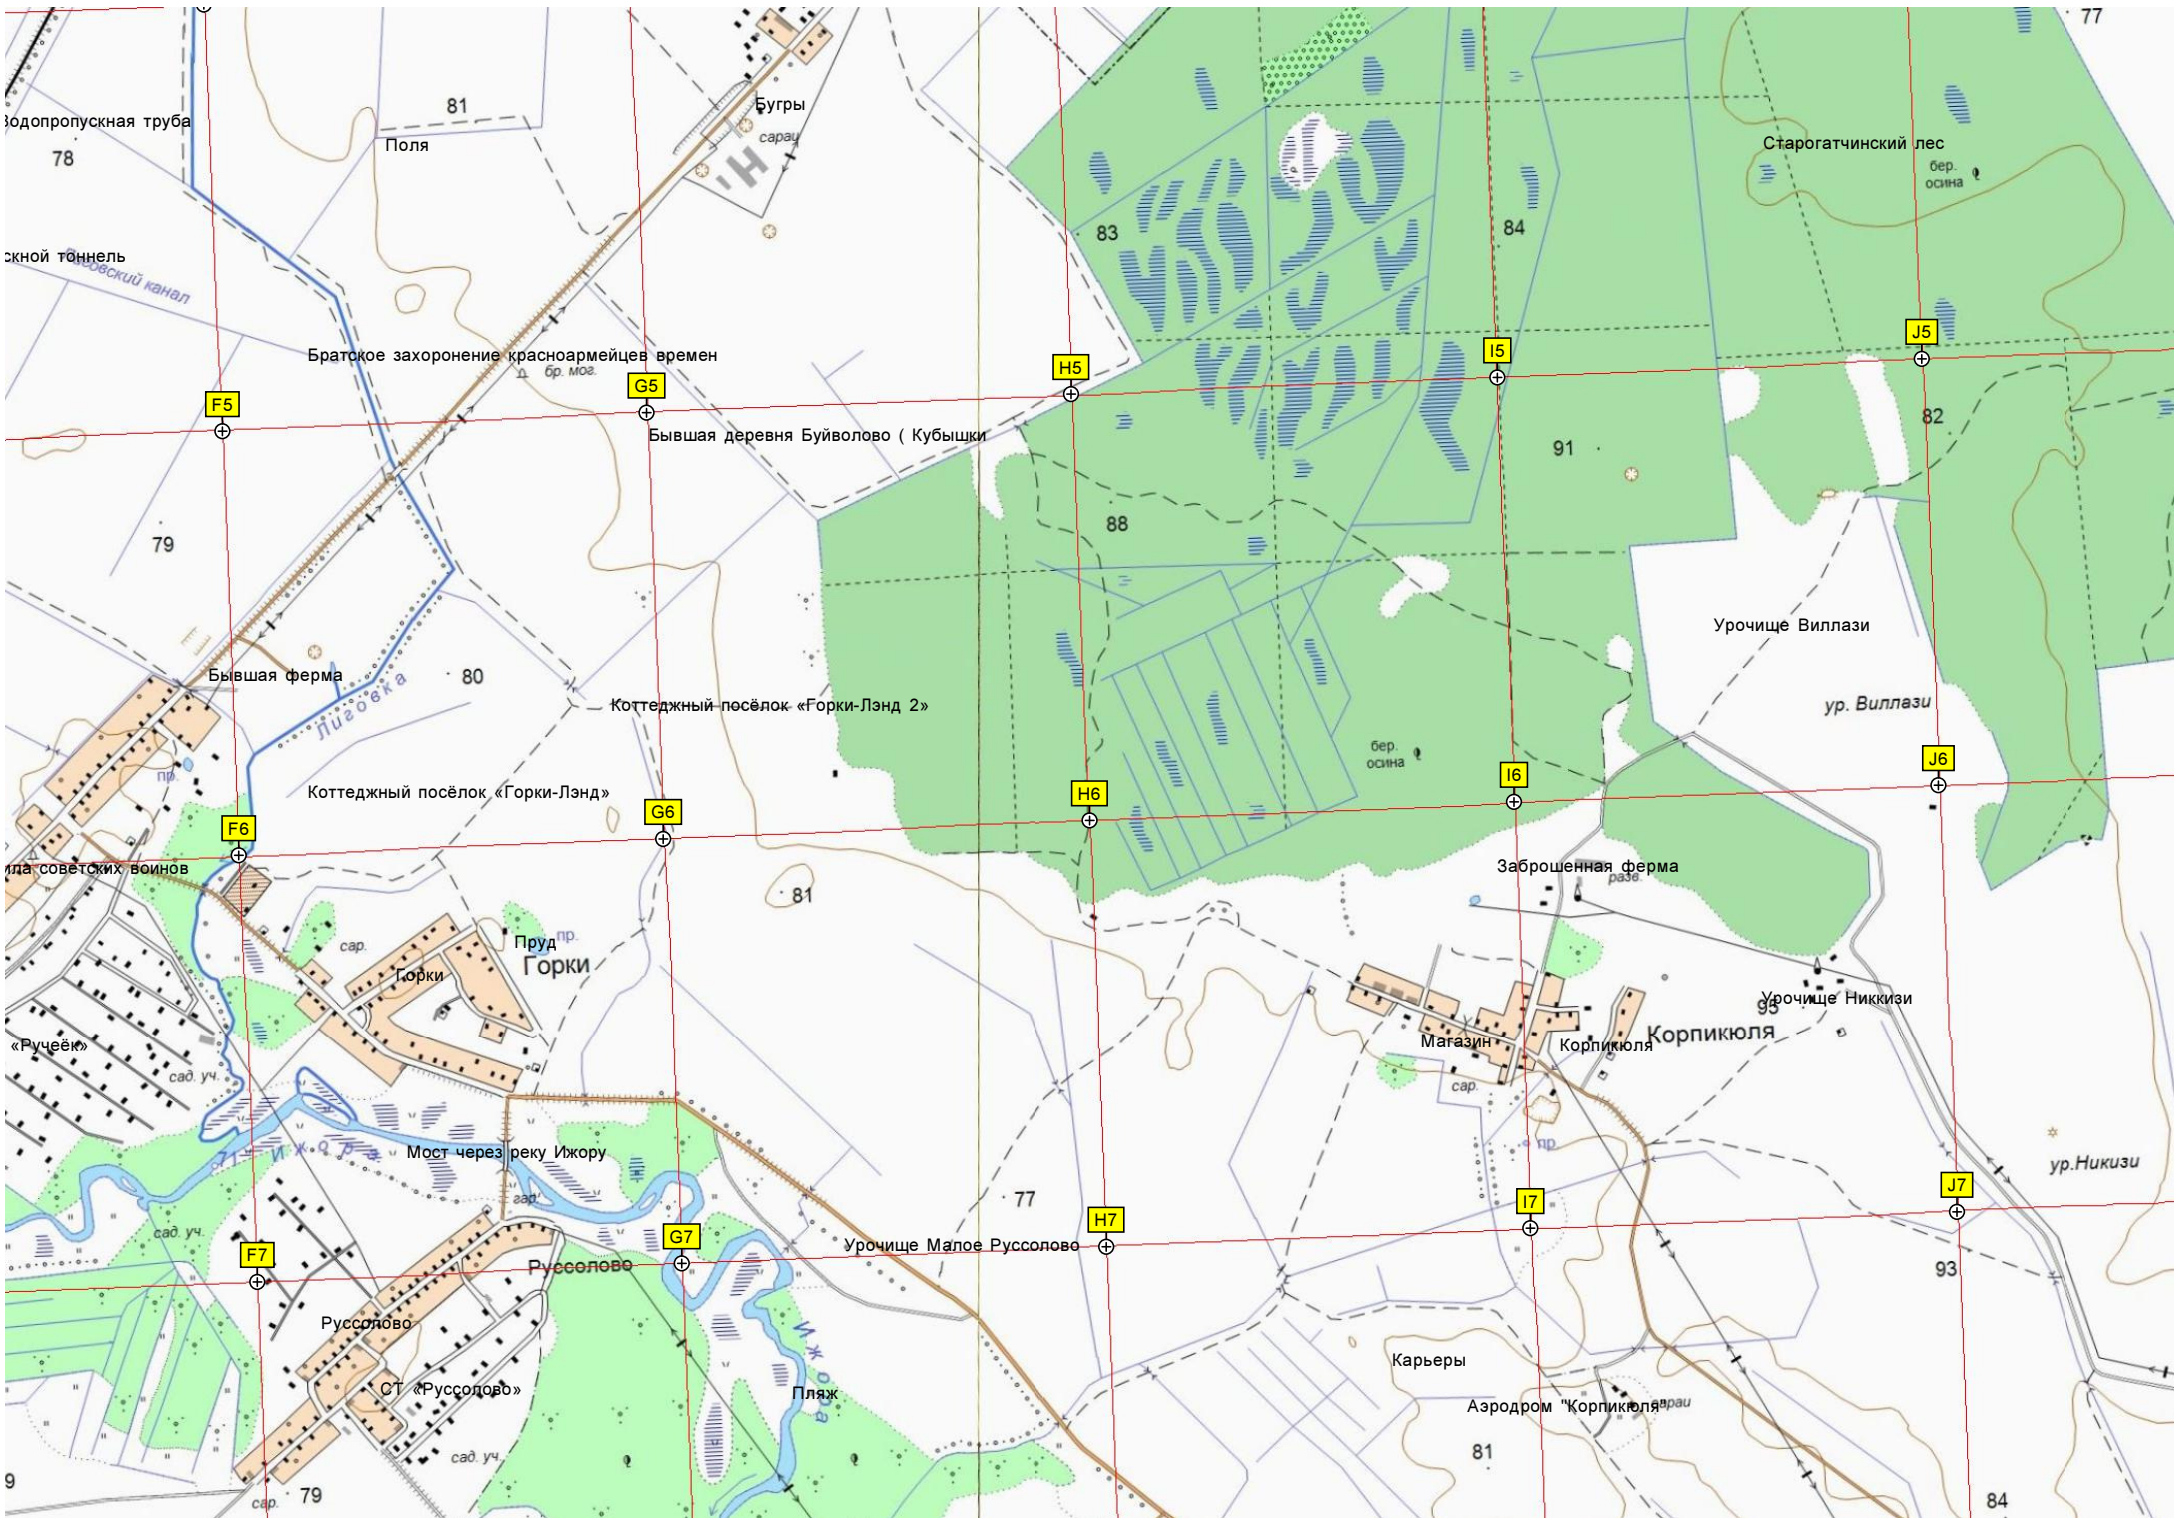

83

80

83

80

7

Водопропускная труба  
78

Сквозной тоннель  
Сосновский канал

Братское захоронение красноармейцев времен  
бр. мог.