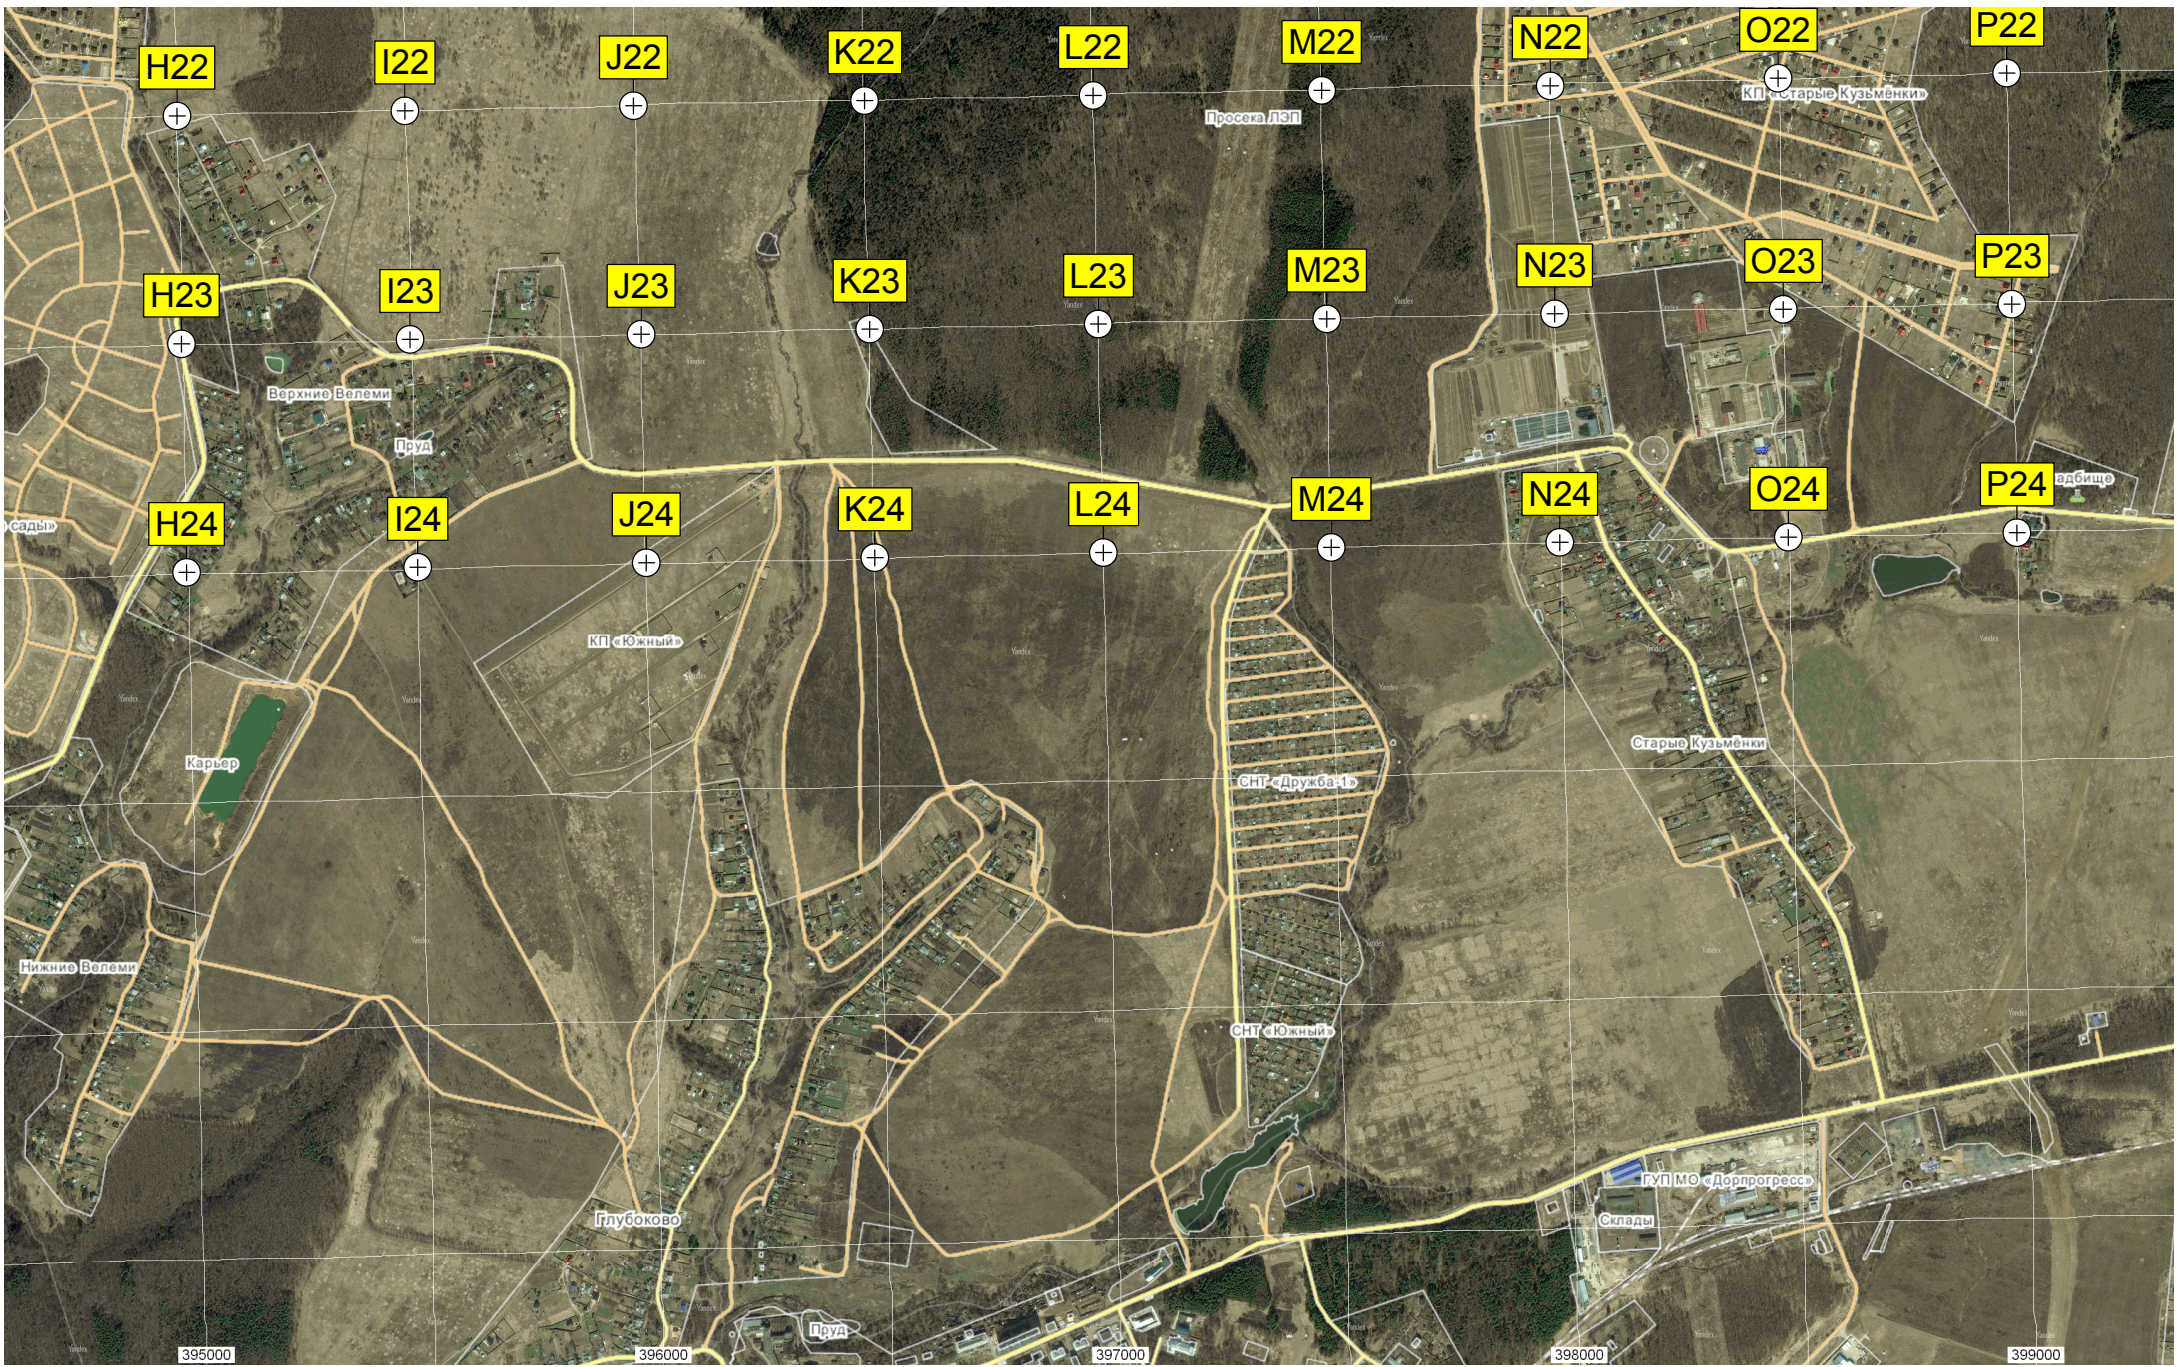

ДПК «Сосновка-парк»

390000

391000

392000

393000

394000

Q22

R22

S22

T22

U22

V22

W22

X22

Y22

Z22