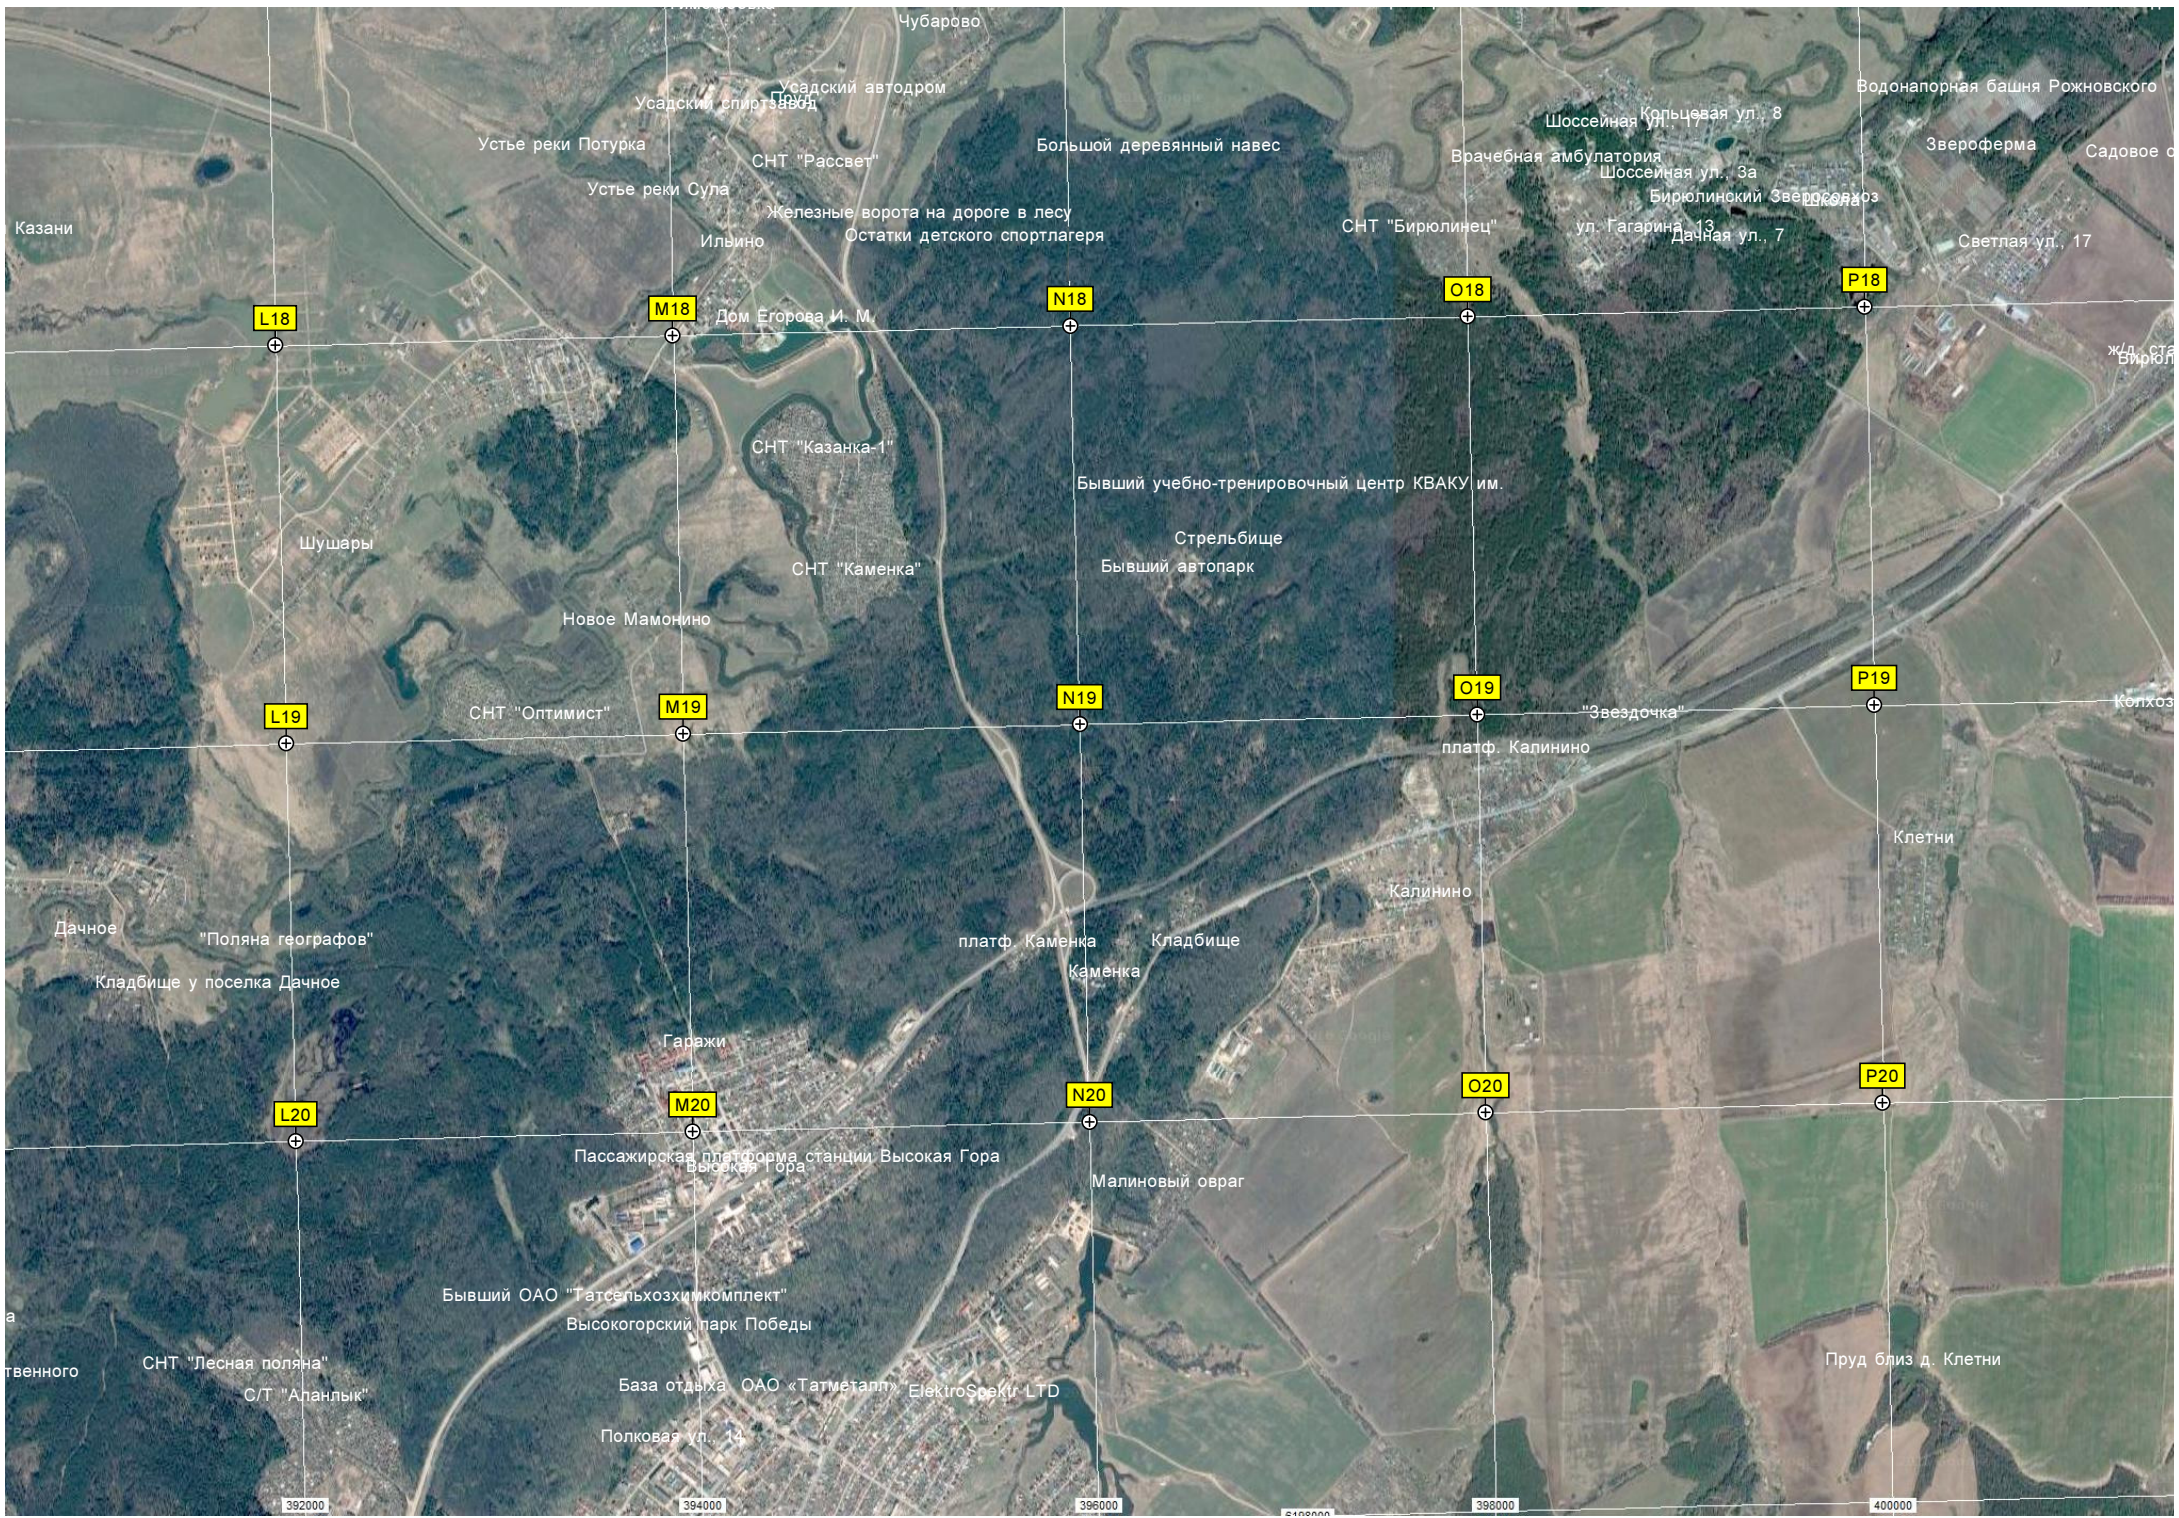

Садовое общество «Крутушка-2»

Старые сосны

Ботанический сад Казанского государственного университета

Бывшая деревня Барновка

380000 382000 384000 386000 388000 390000

6206000
6204000
6202000
6200000

Казани

твенного

АЭС «Лукойл»

СНТ «Бирюли»

Общество СНТ «Бирюли-3»

Пешеходный мост
Старые Бирюли

платф. 823 км

С18
Олигон ТБО

T18

бывшая деревня. Сидорово Пустошь