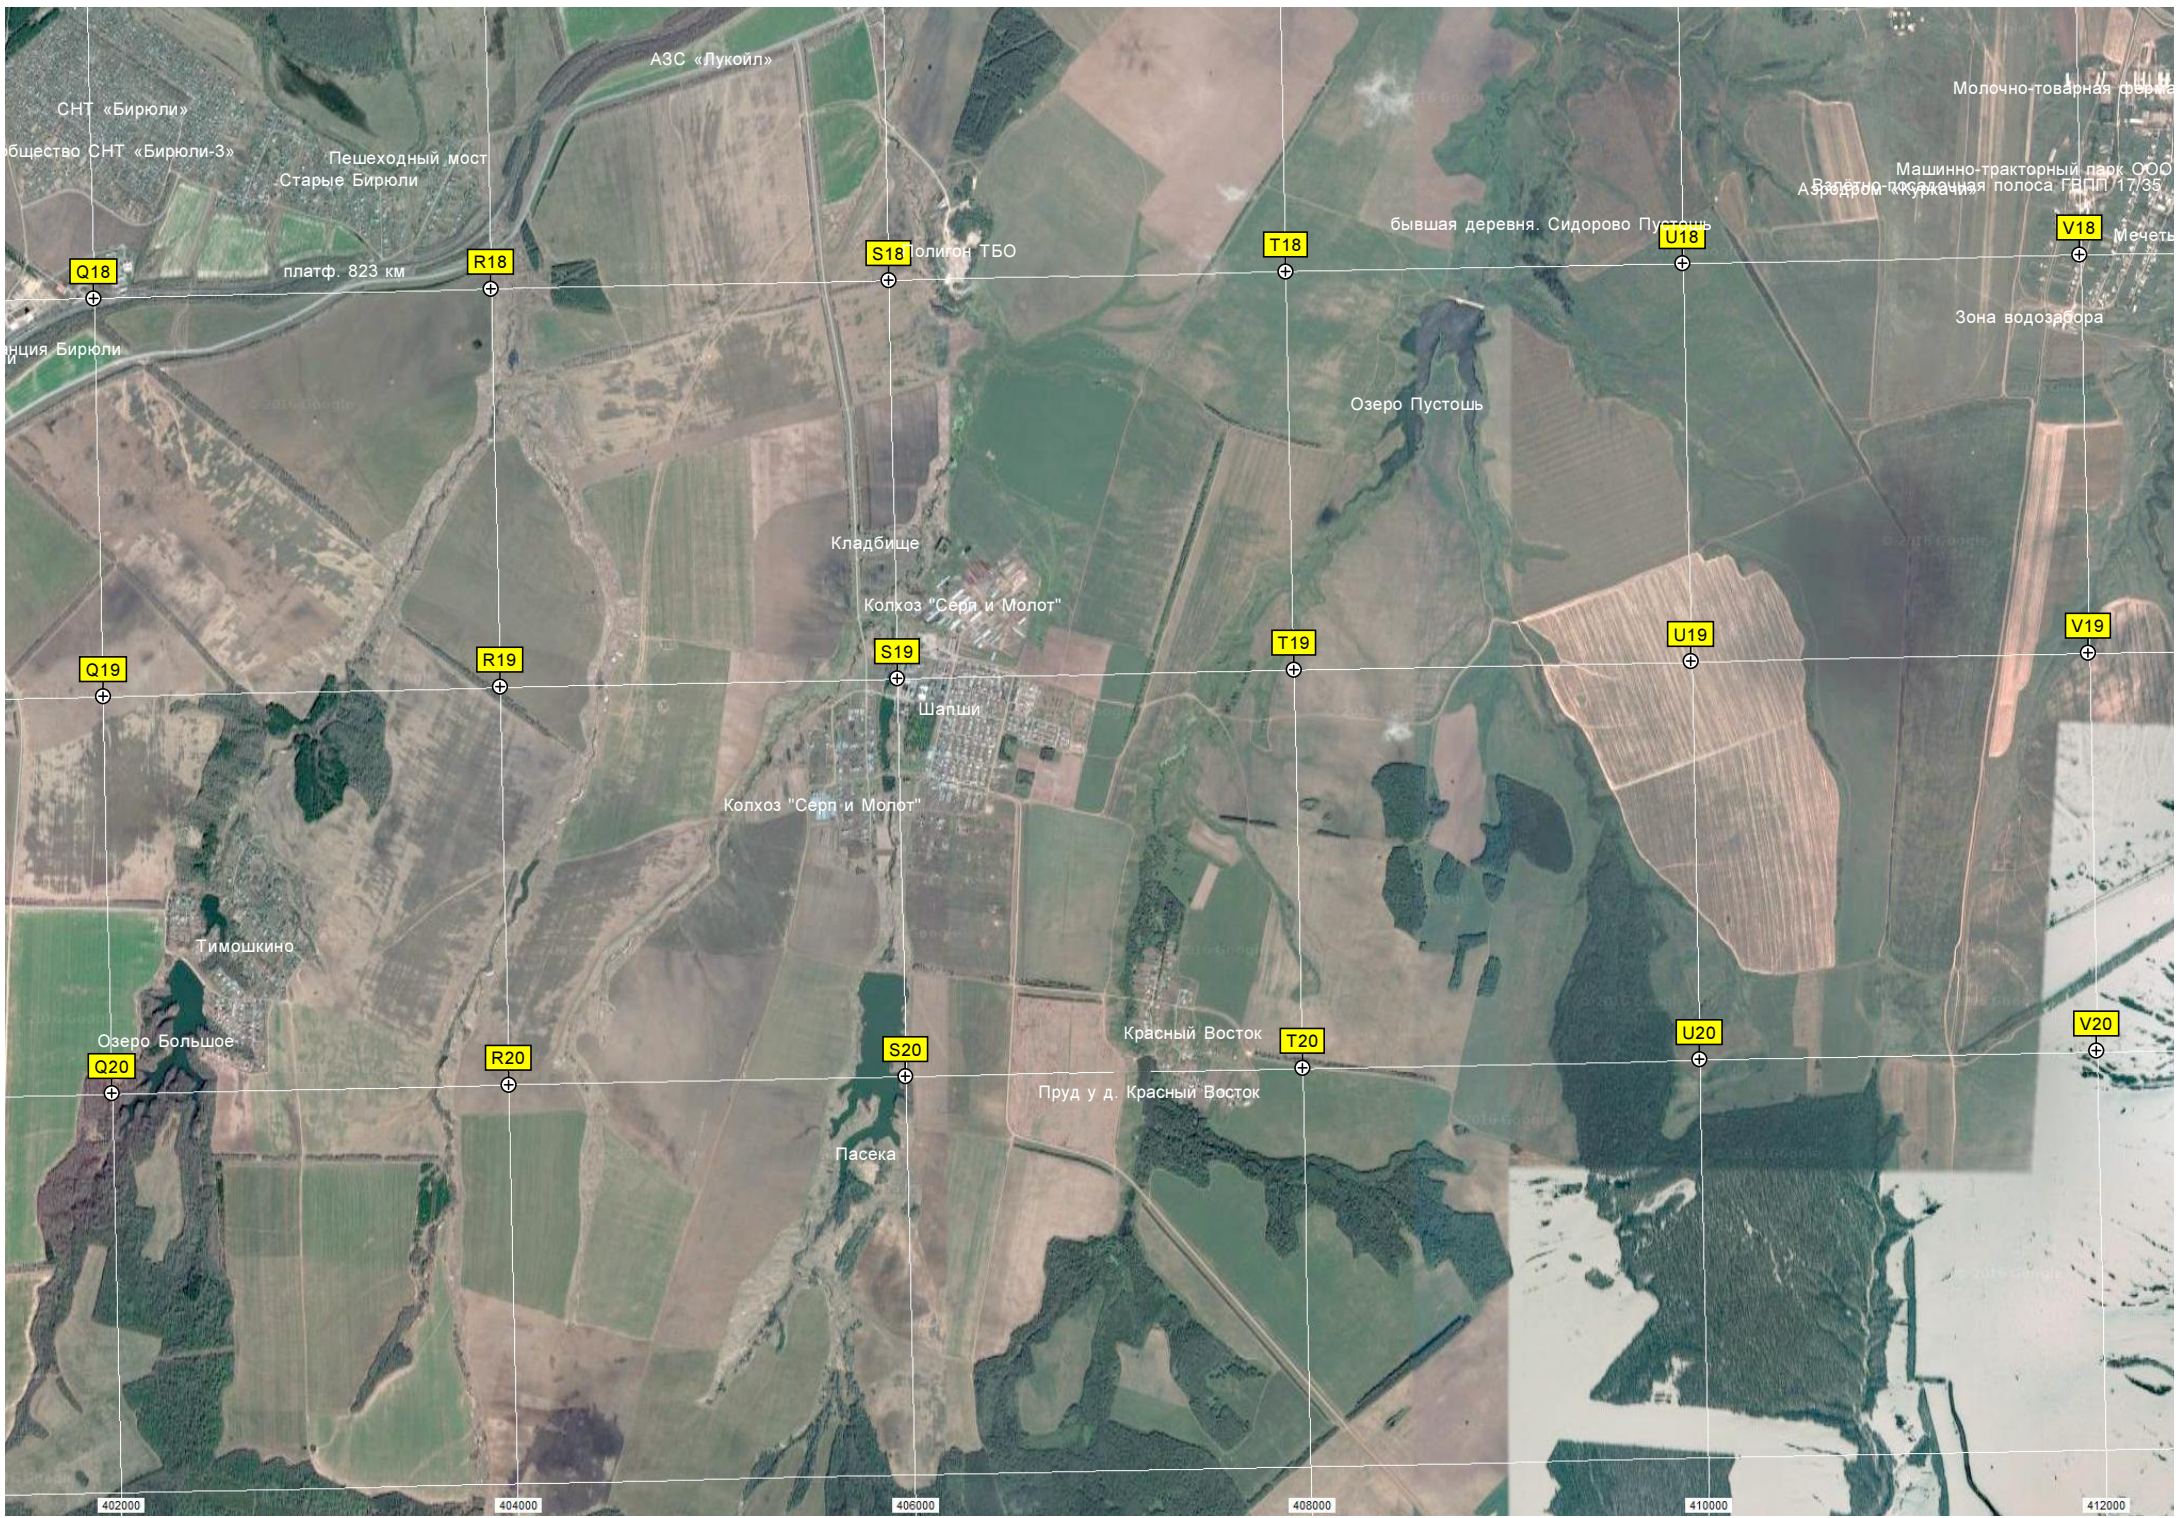

АЭС «Лукойл»

СНТ «Бирюли»

Общество СНТ «Бирюли-3»

Пешеходный мост
Старые Бирюли

платф. 823 км

С18
Олигон ТБО

T18

бывшая деревня. Сидорово Пустошь

U18

V18

Молочно-товарная ферма
Машинно-тракторный парк ООО
Автомобильная полоса ГРПП 17/35

Зона водозабора

Озеро Пустошь

Кладбище

Колхоз «Серп и Молот»

S19

T19

U19

V19

Шапши

Колхоз «Серп и Молот»

Тимошкино

Озеро Большое

Q20

R20

S20

T20

U20

V20

Красный Восток

Пруд у д. Красный Восток

Пасека

402000 404000 406000 408000 410000 412000