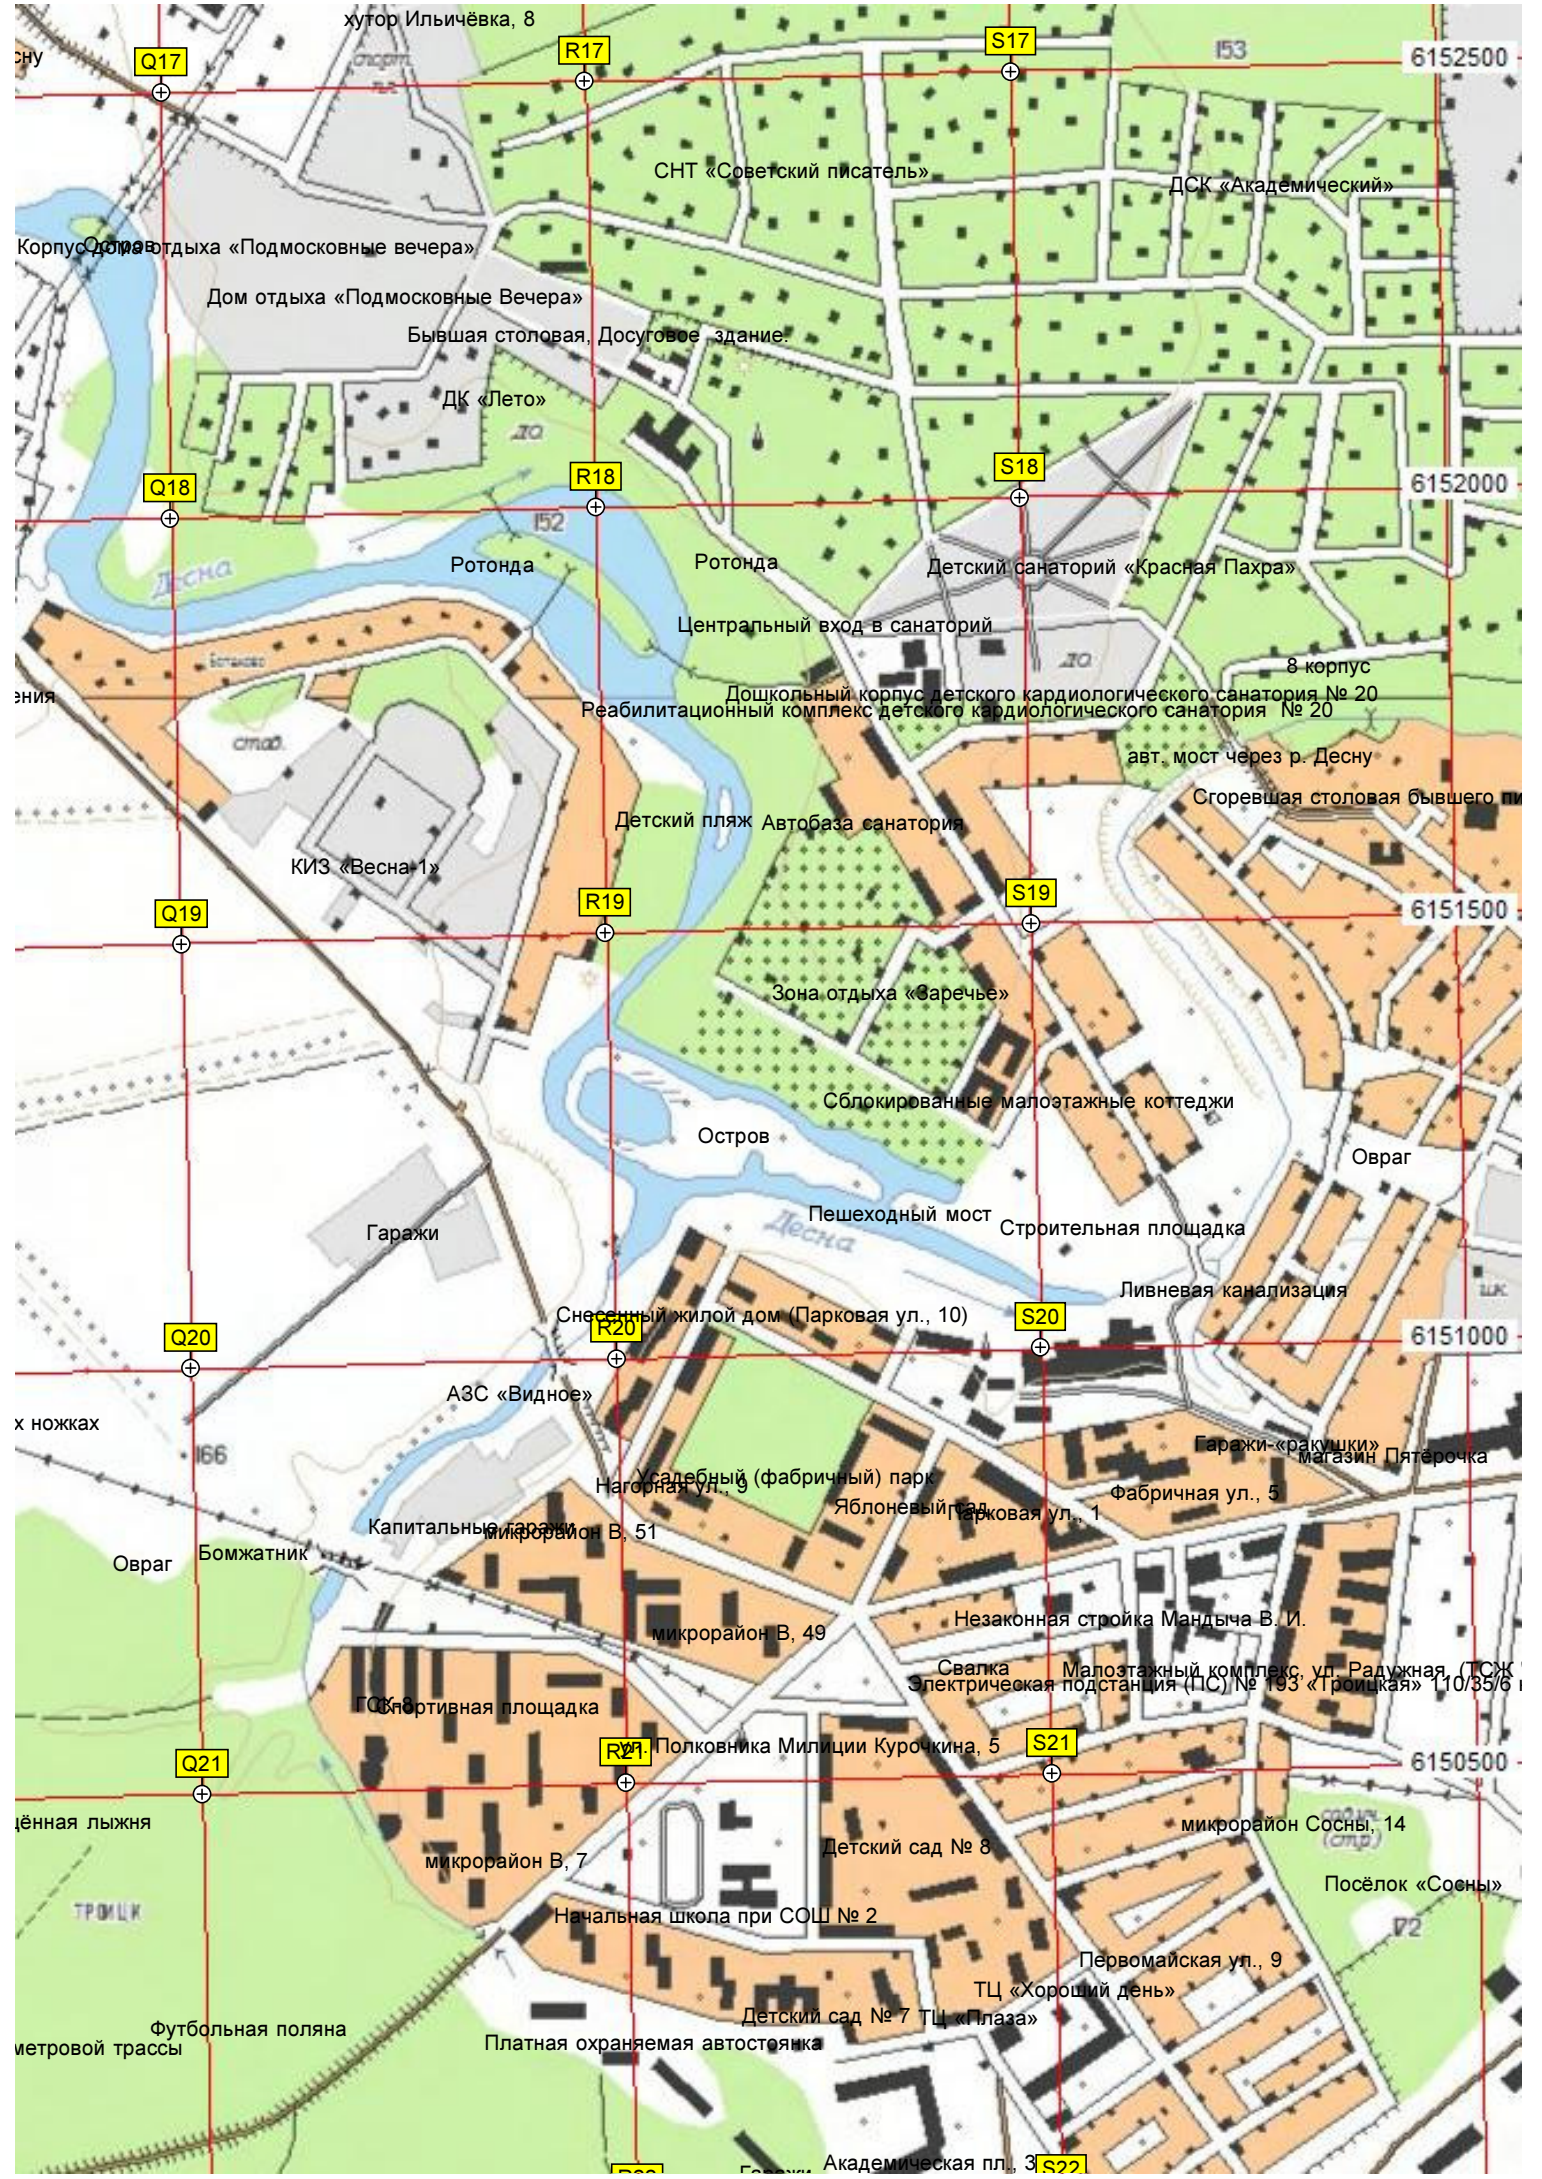

хутор Ильичёвка, 8

Q17

R17

S17

153

6152500

СНТ «Советский писатель»

ДСК «Академический»

Корпус Дошкольного отдыха «Подмосковные вечера»

Дом отдыха «Подмосковные Вечера»

Бывшая столовая, Досуговое здание

ДК «Лето»

Q18

R18

S18

6152000

Ротонда

Ротонда

Детский санаторий «Красная Пахра»

Центральный вход в санаторий

Дошкольный корпус детского кардиологического санатория № 20
Реабилитационный комплекс детского кардиологического санатория № 20

8 корпус

авт. мост через р. Десну

Сгоревшая столовая бывшего

КИЗ «Весна-1»

Q19

R19

S19

6151500

Детский пляж Автобаза санатория

Зона отдыха «Заречье»

Сблокированные малоэтажные коттеджи

Остров

Пешеходный мост

Строительная площадка

Ливневая канализация

Гаражи

Снесенный жилой дом (Парковая ул., 10)

R20

S20

6151000

АЗС «Видное»

Усадебный (фабричный) парк

Гаражи «ракетики» магазин

Пятёрочка

Капитальный ремонт В, 51

Яблоневый сад

Фабричная ул., 5

Овраг

Бомжатник

микрорайон В, 49

Незаконная стройка Мандыча В. И.

Свалка Малоэтажный комплекс, ул. Радужная, ТСК
Электрическая подстанция (ПС) № 193 «Троицкая» 110/35/6

ГСО спортивная площадка

Полковника милиции Курочкина, 5

S21

6150500

лённая лыжня

Q21

R21

микрорайон В, 7

Детский сад № 8

микрорайон Сосны, 14

Посёлок «Сосны»

Начальная школа при СОШ № 2

Первомайская ул., 9

Детский сад № 7 ТЦ «Плаза»

Футбольная поляна
метровой трассы

Платная охраняемая автостоянка

Академическая пл., 3

S22