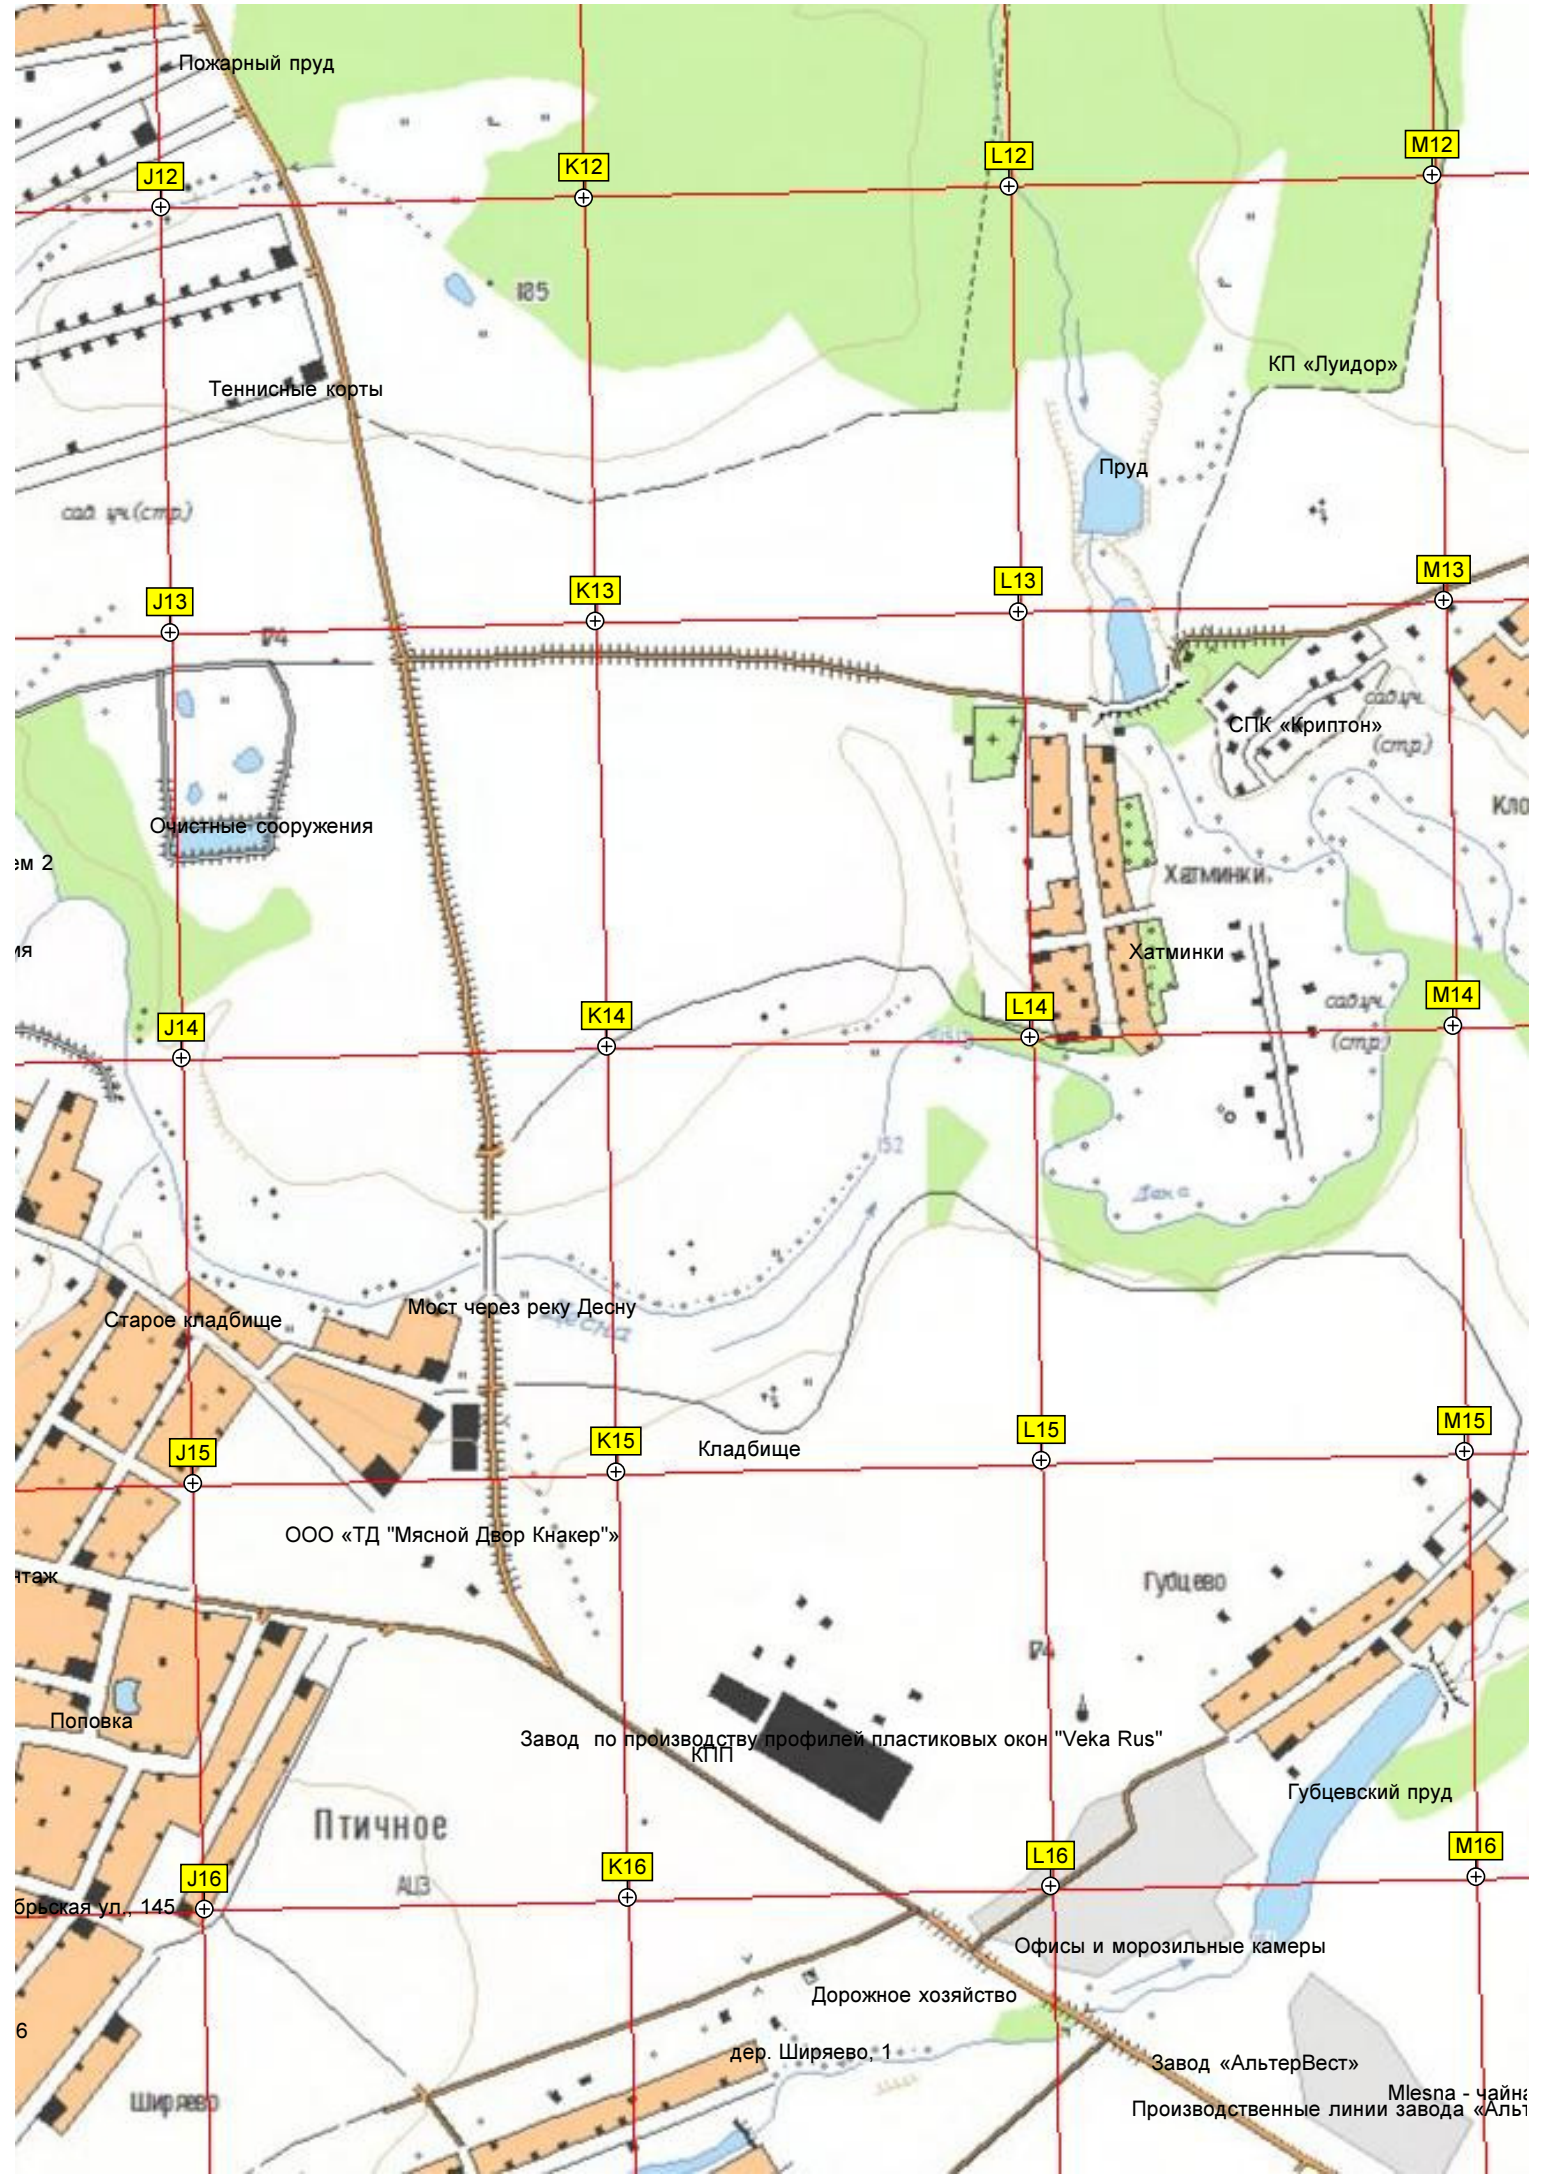

Байбаковский пруд

СНТ «Мараховка»

390500

391000

391500

N7

O7

P7