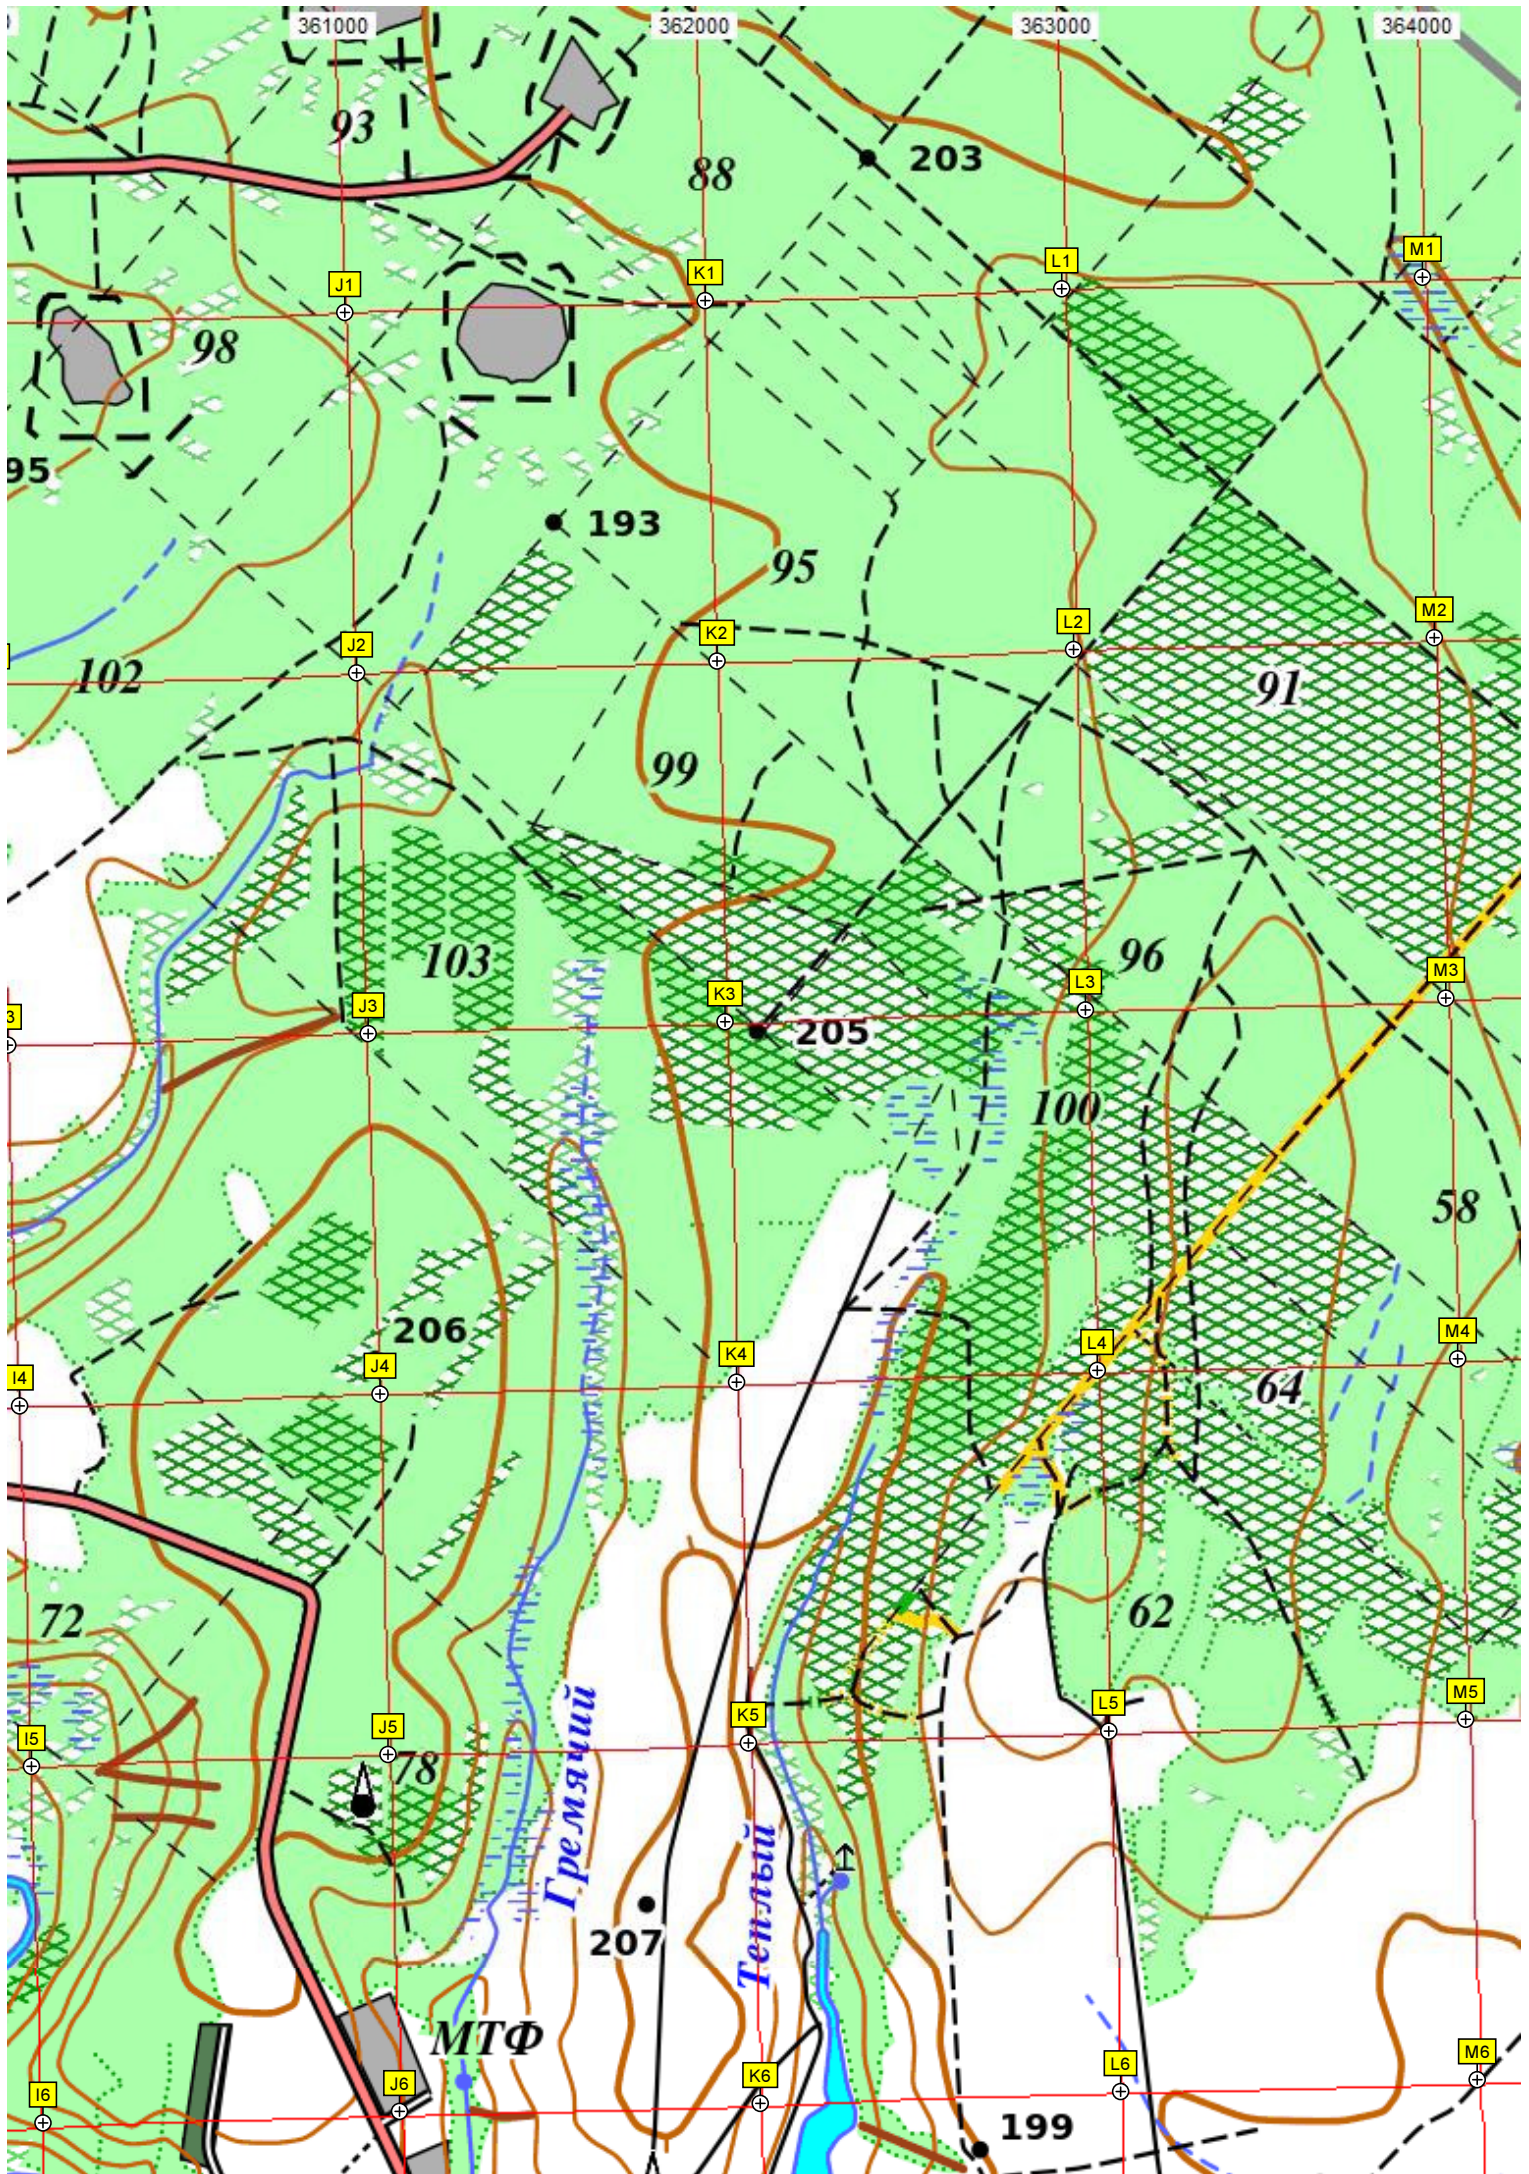

Цекутино

192

п/л

194

Башкино

194

203

Рождество

194

Башкино свалка

194

Каурцево

Исья

159

МТФ

185

род.

85

6123000

200

17

187

6122000