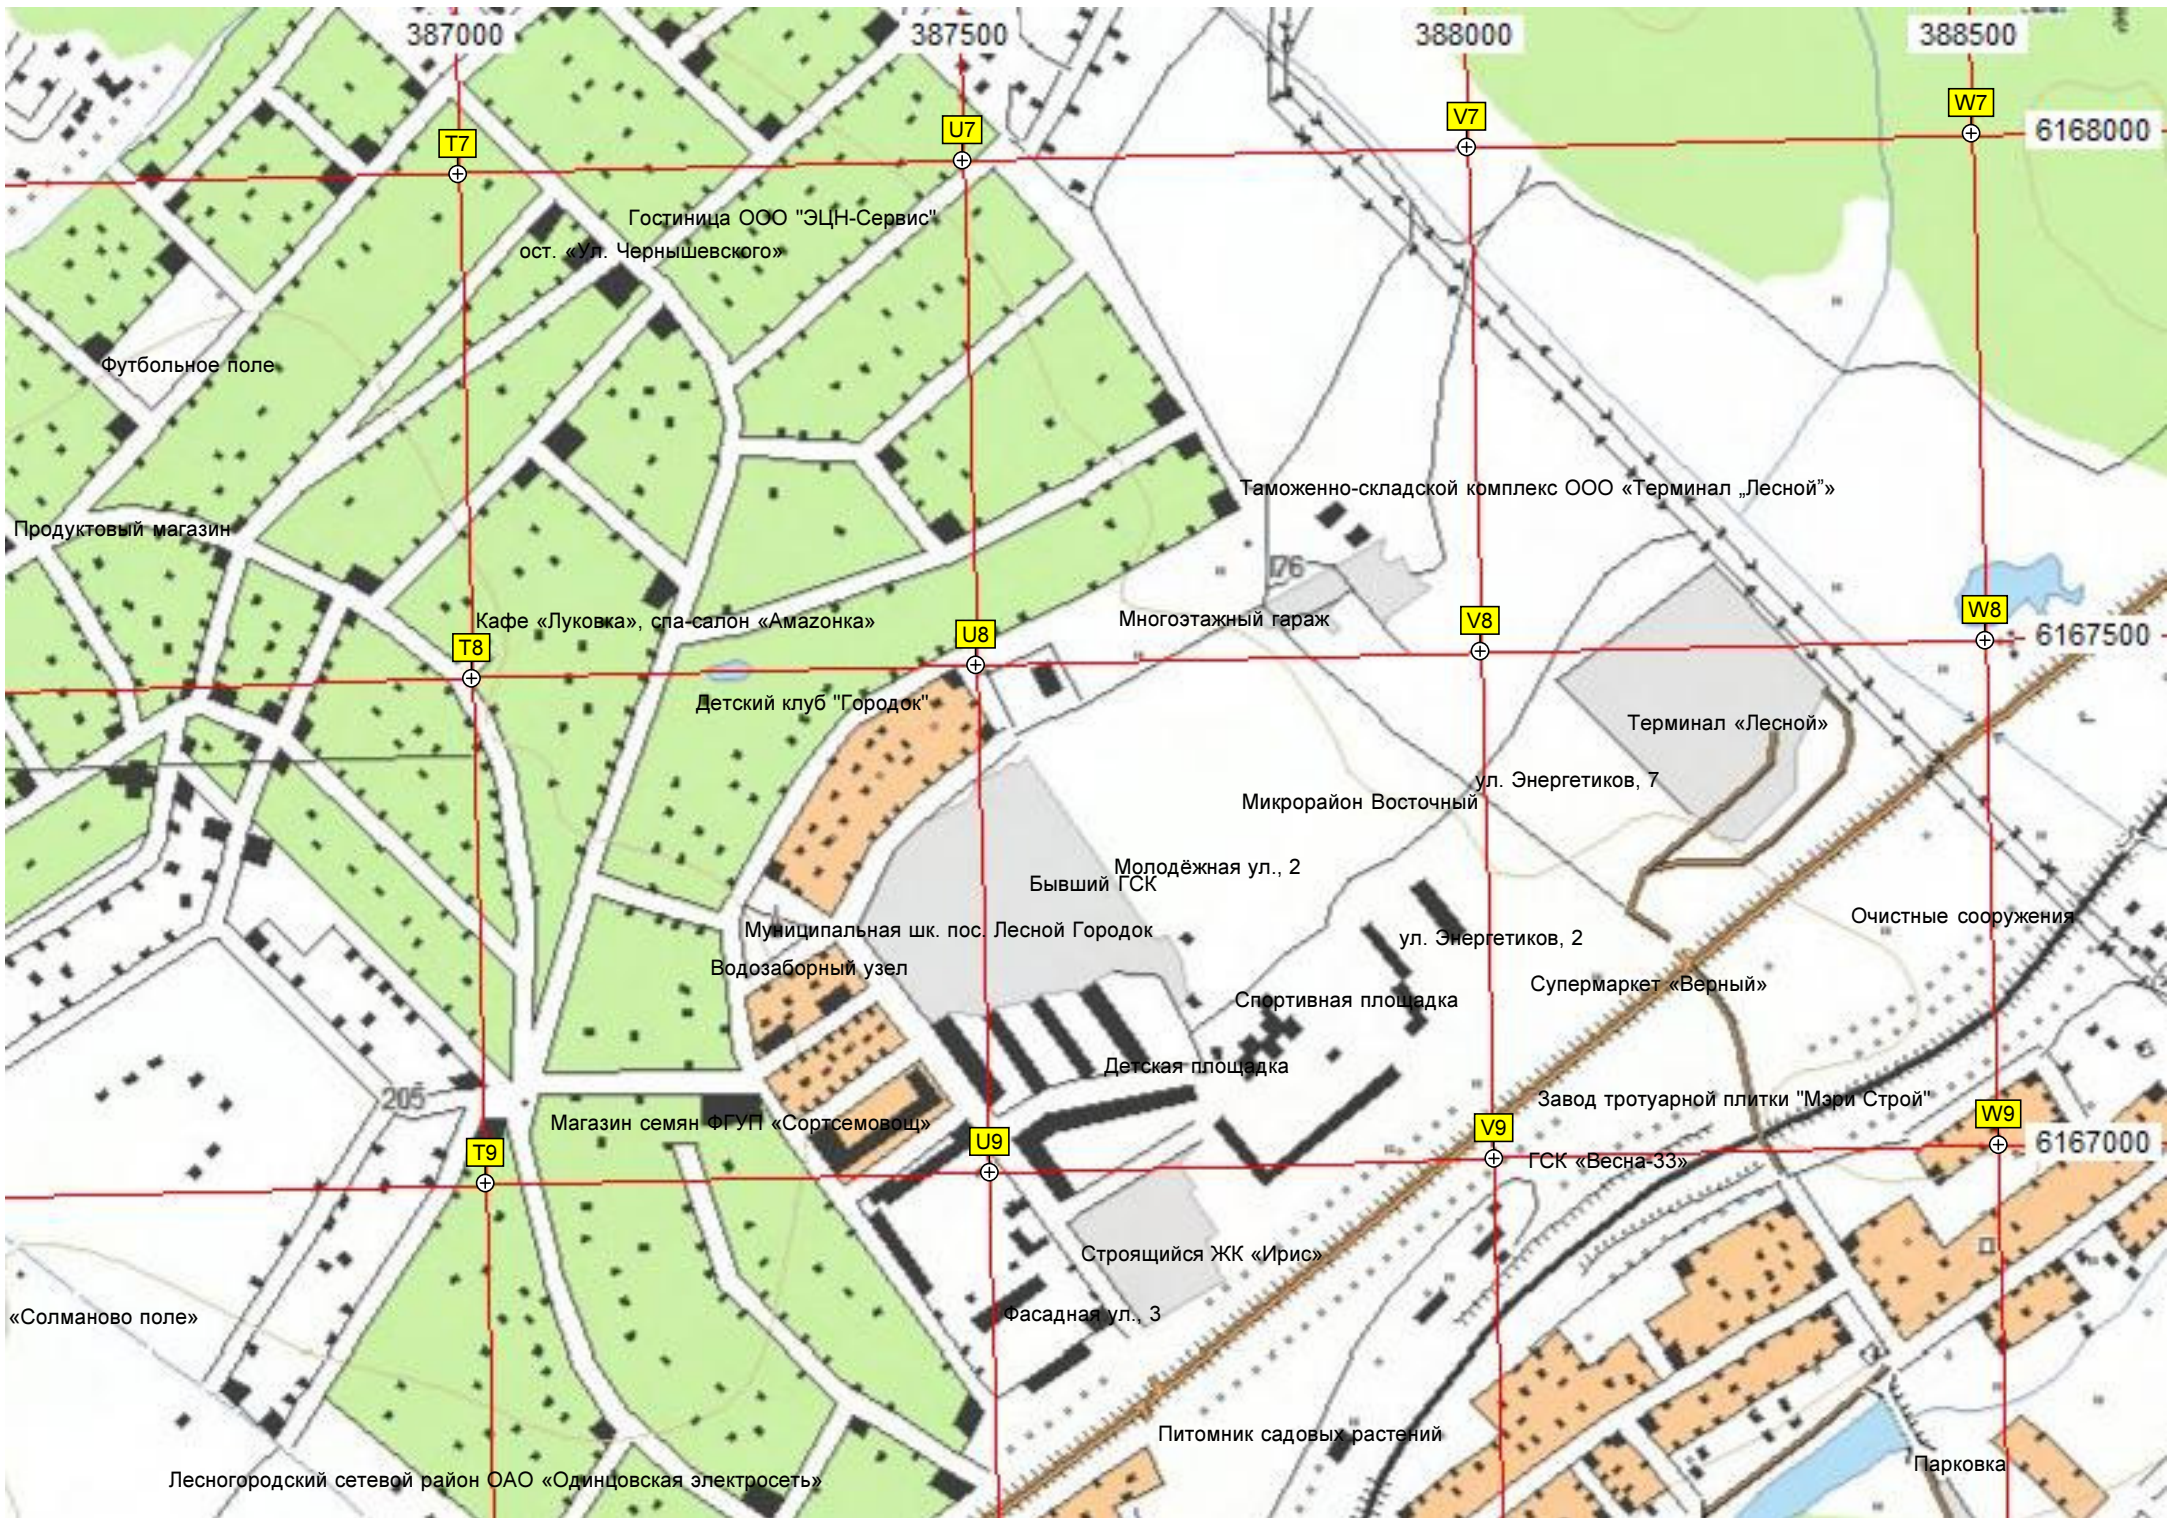

K9

L9

M9

N9

Школьный стадион  
Школа

Рожновка

верно в 9:15 было совершено покушение на главу РАО "ЕЭС" А.Б. Чубайса

6166500