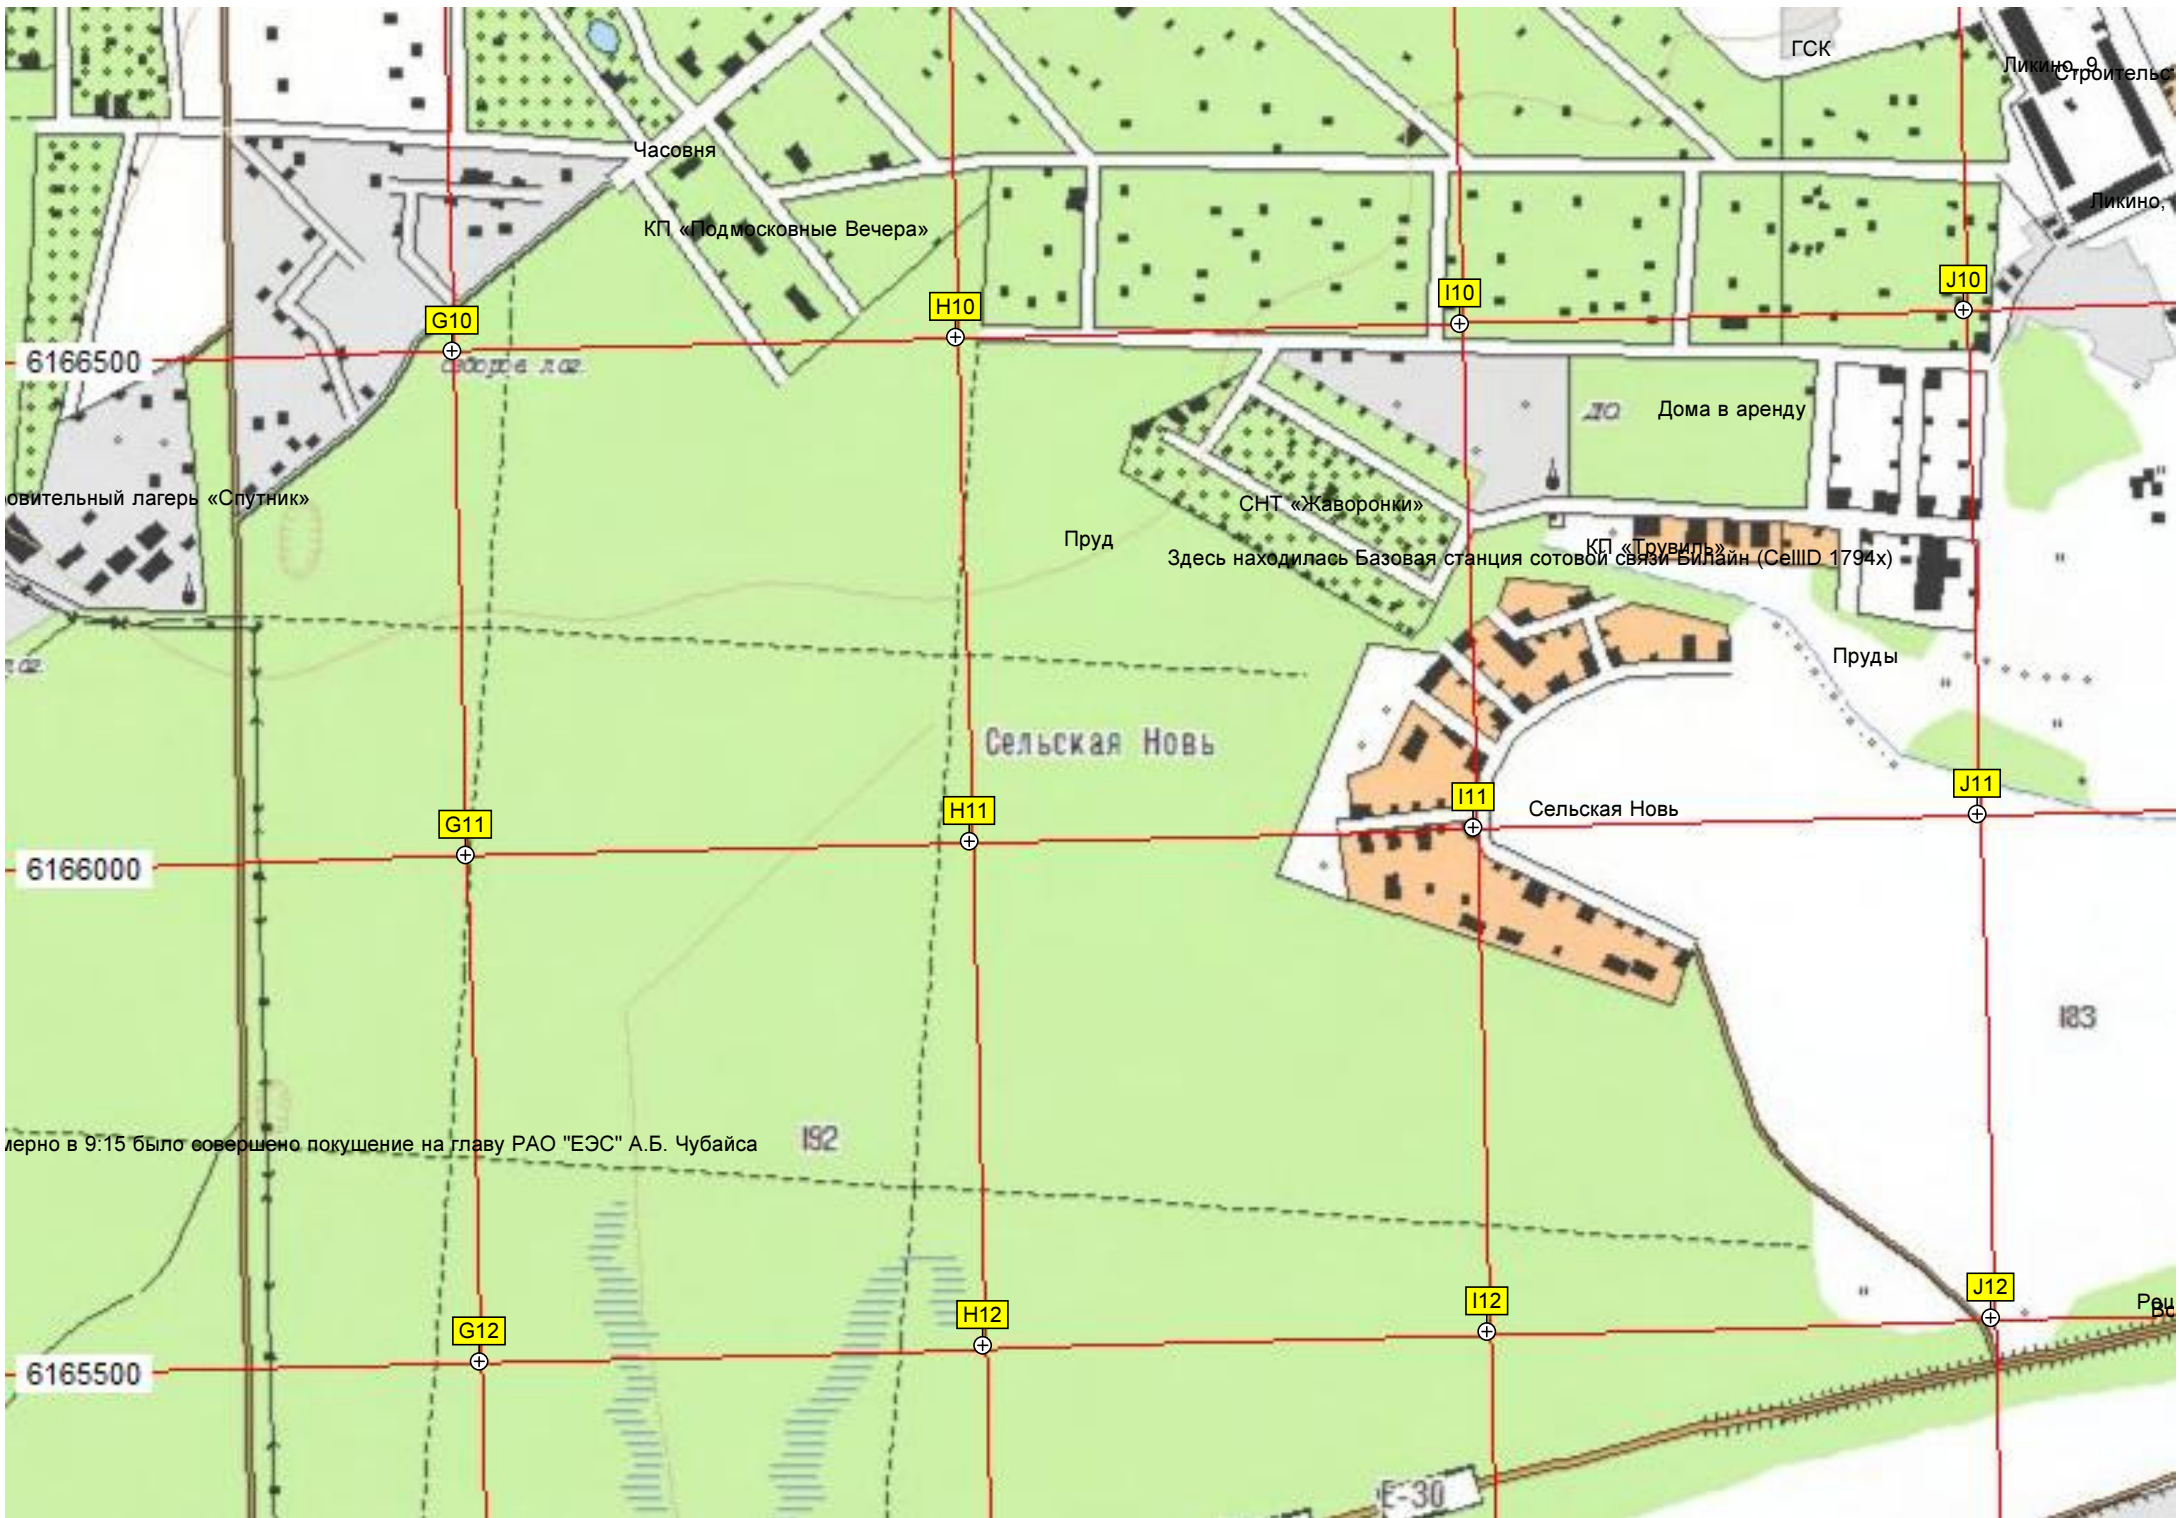

K9

L9

M9

N9

Школьный стадион  
Школа

Рожновка

верно в 9:15 было совершено покушение на главу РАО "ЕЭС" А.Б. Чубайса

6166500