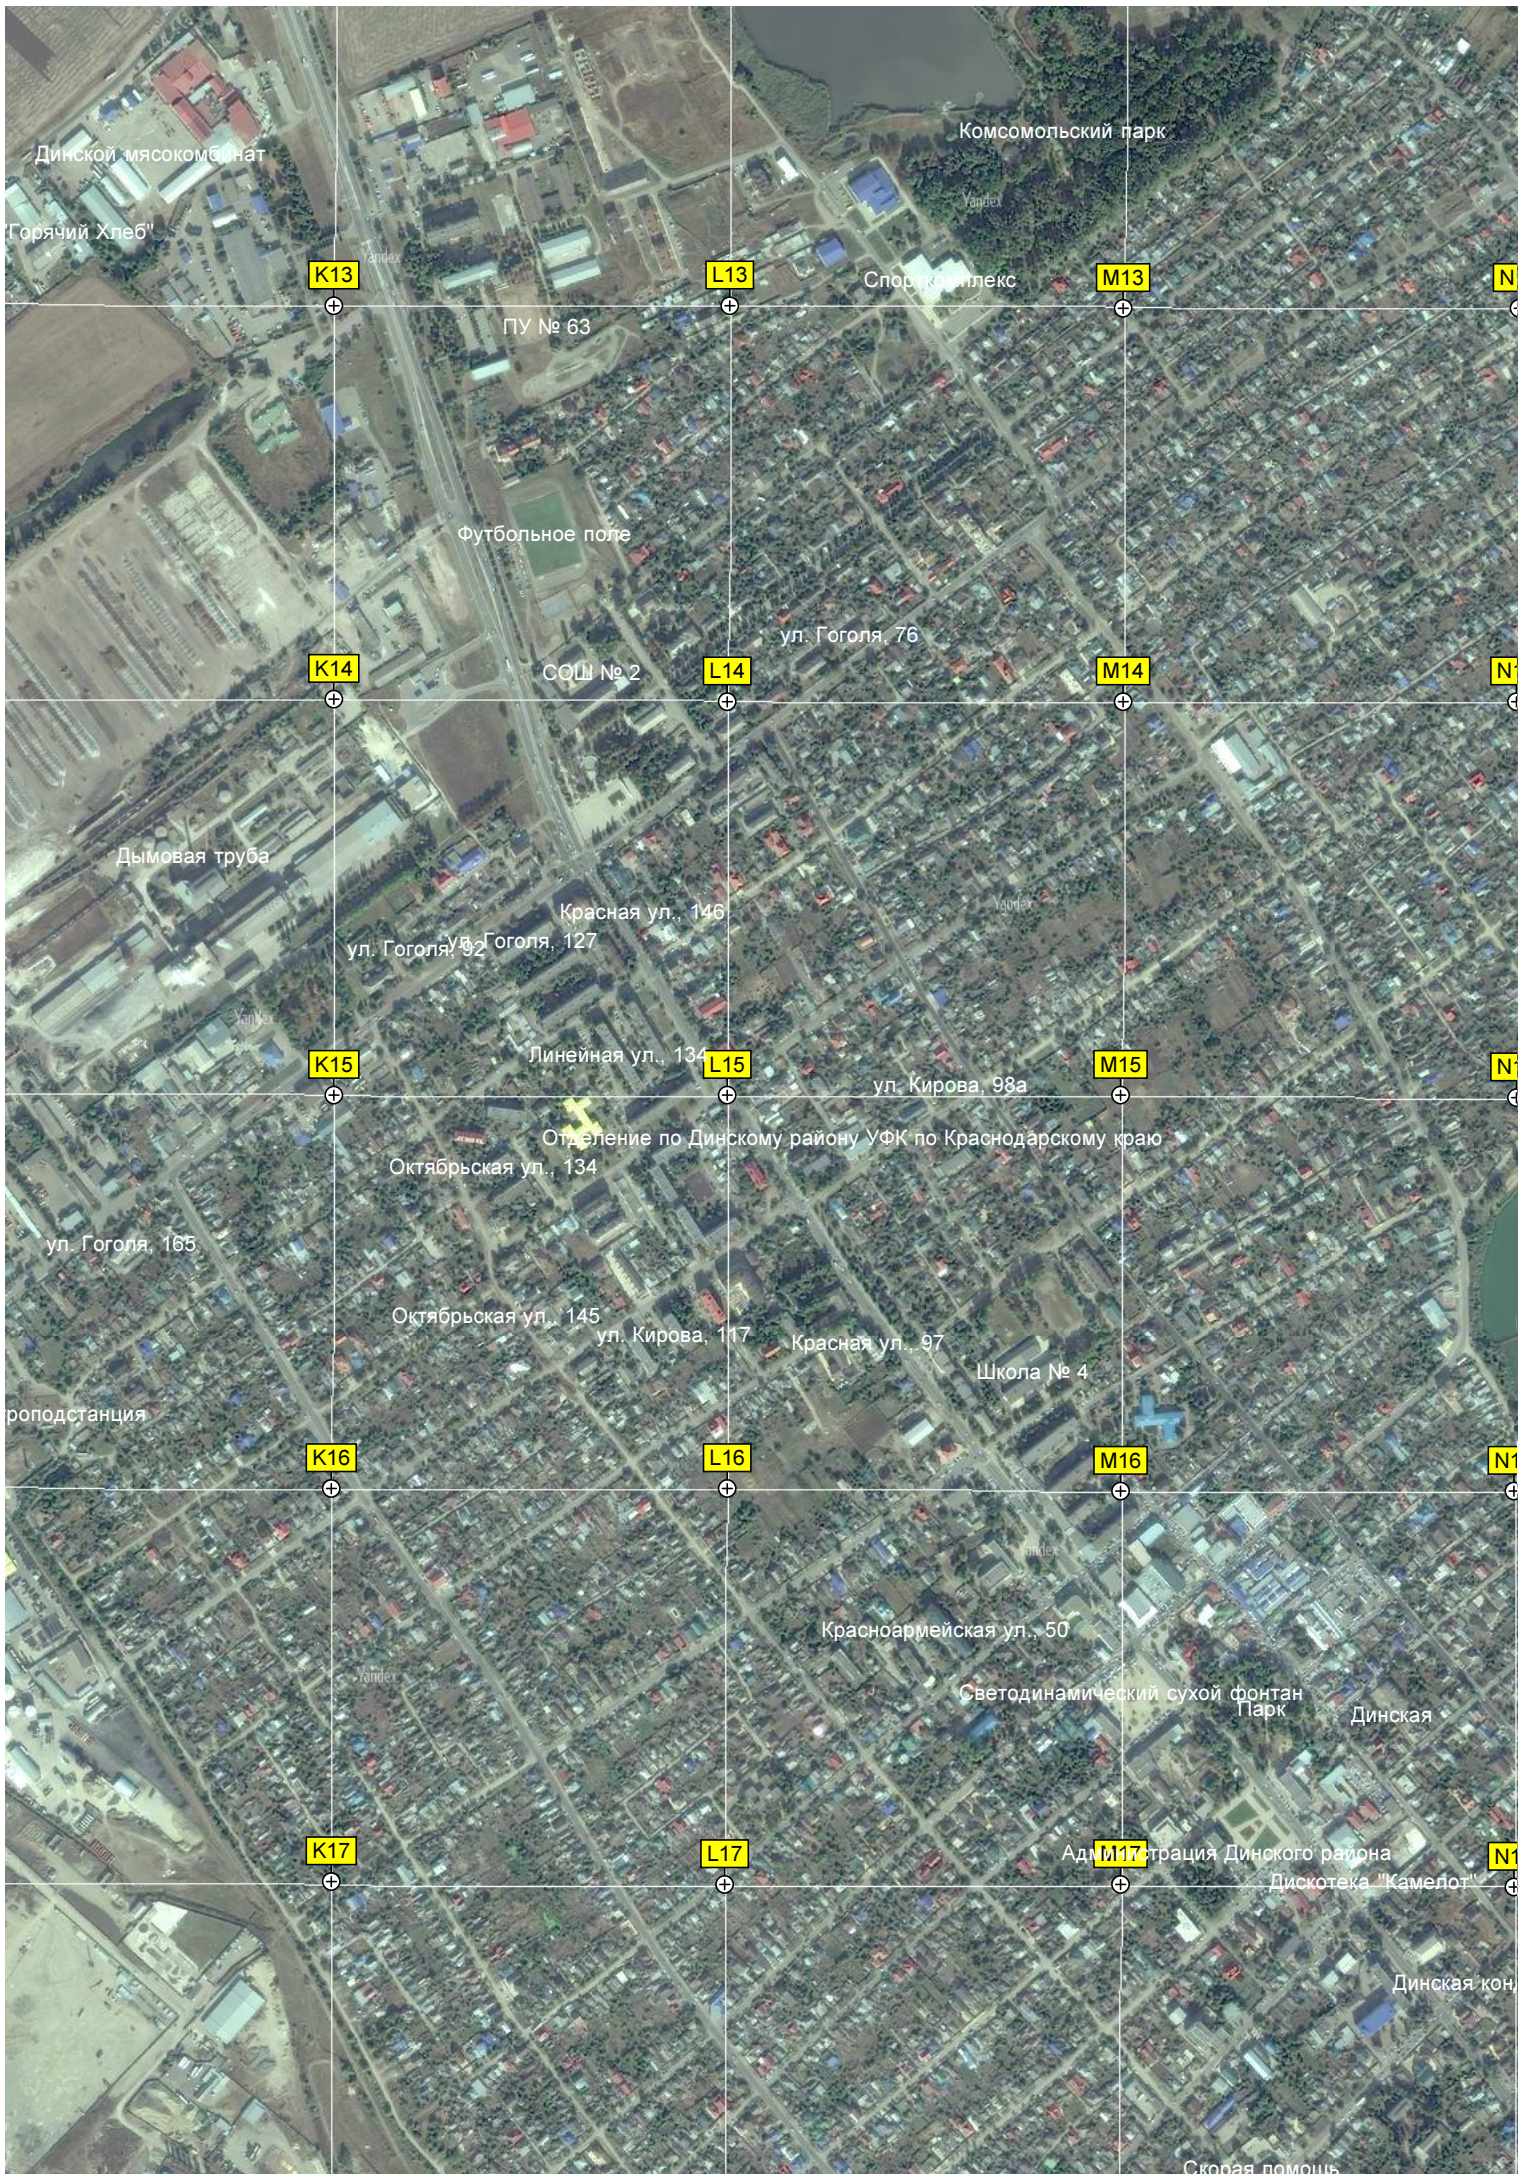

Динской мясокомбинат

Горячий Хлеб"

K13

L13

M13

N

Комсомольский парк

Спортивный комплекс

ПУ № 63

Футбольное поле

ул. Гоголя, 76

K14

L14

M14

N

СОШ № 2

Дымовая труба

Красная ул., 146

ул. Гоголя, 92

K15

L15

M15

N

Линейная ул., 134

ул. Кирова, 98а

Отделение по Динскому району УФК по Краснодарскому краю

Октябрьская ул., 134

ул. Гоголя, 165

Октябрьская ул., 145

ул. Кирова, 117

Красная ул., 97

Школа № 4

K16

L16

M16

N

роподстанция

Красноармейская ул., 50

Светодинамический сухой фонтан

Парк

Динская

K17

L17

M17

N

Администрация Динского района

Дискоотека "Камелот"

Динская кон

Скорая помощь