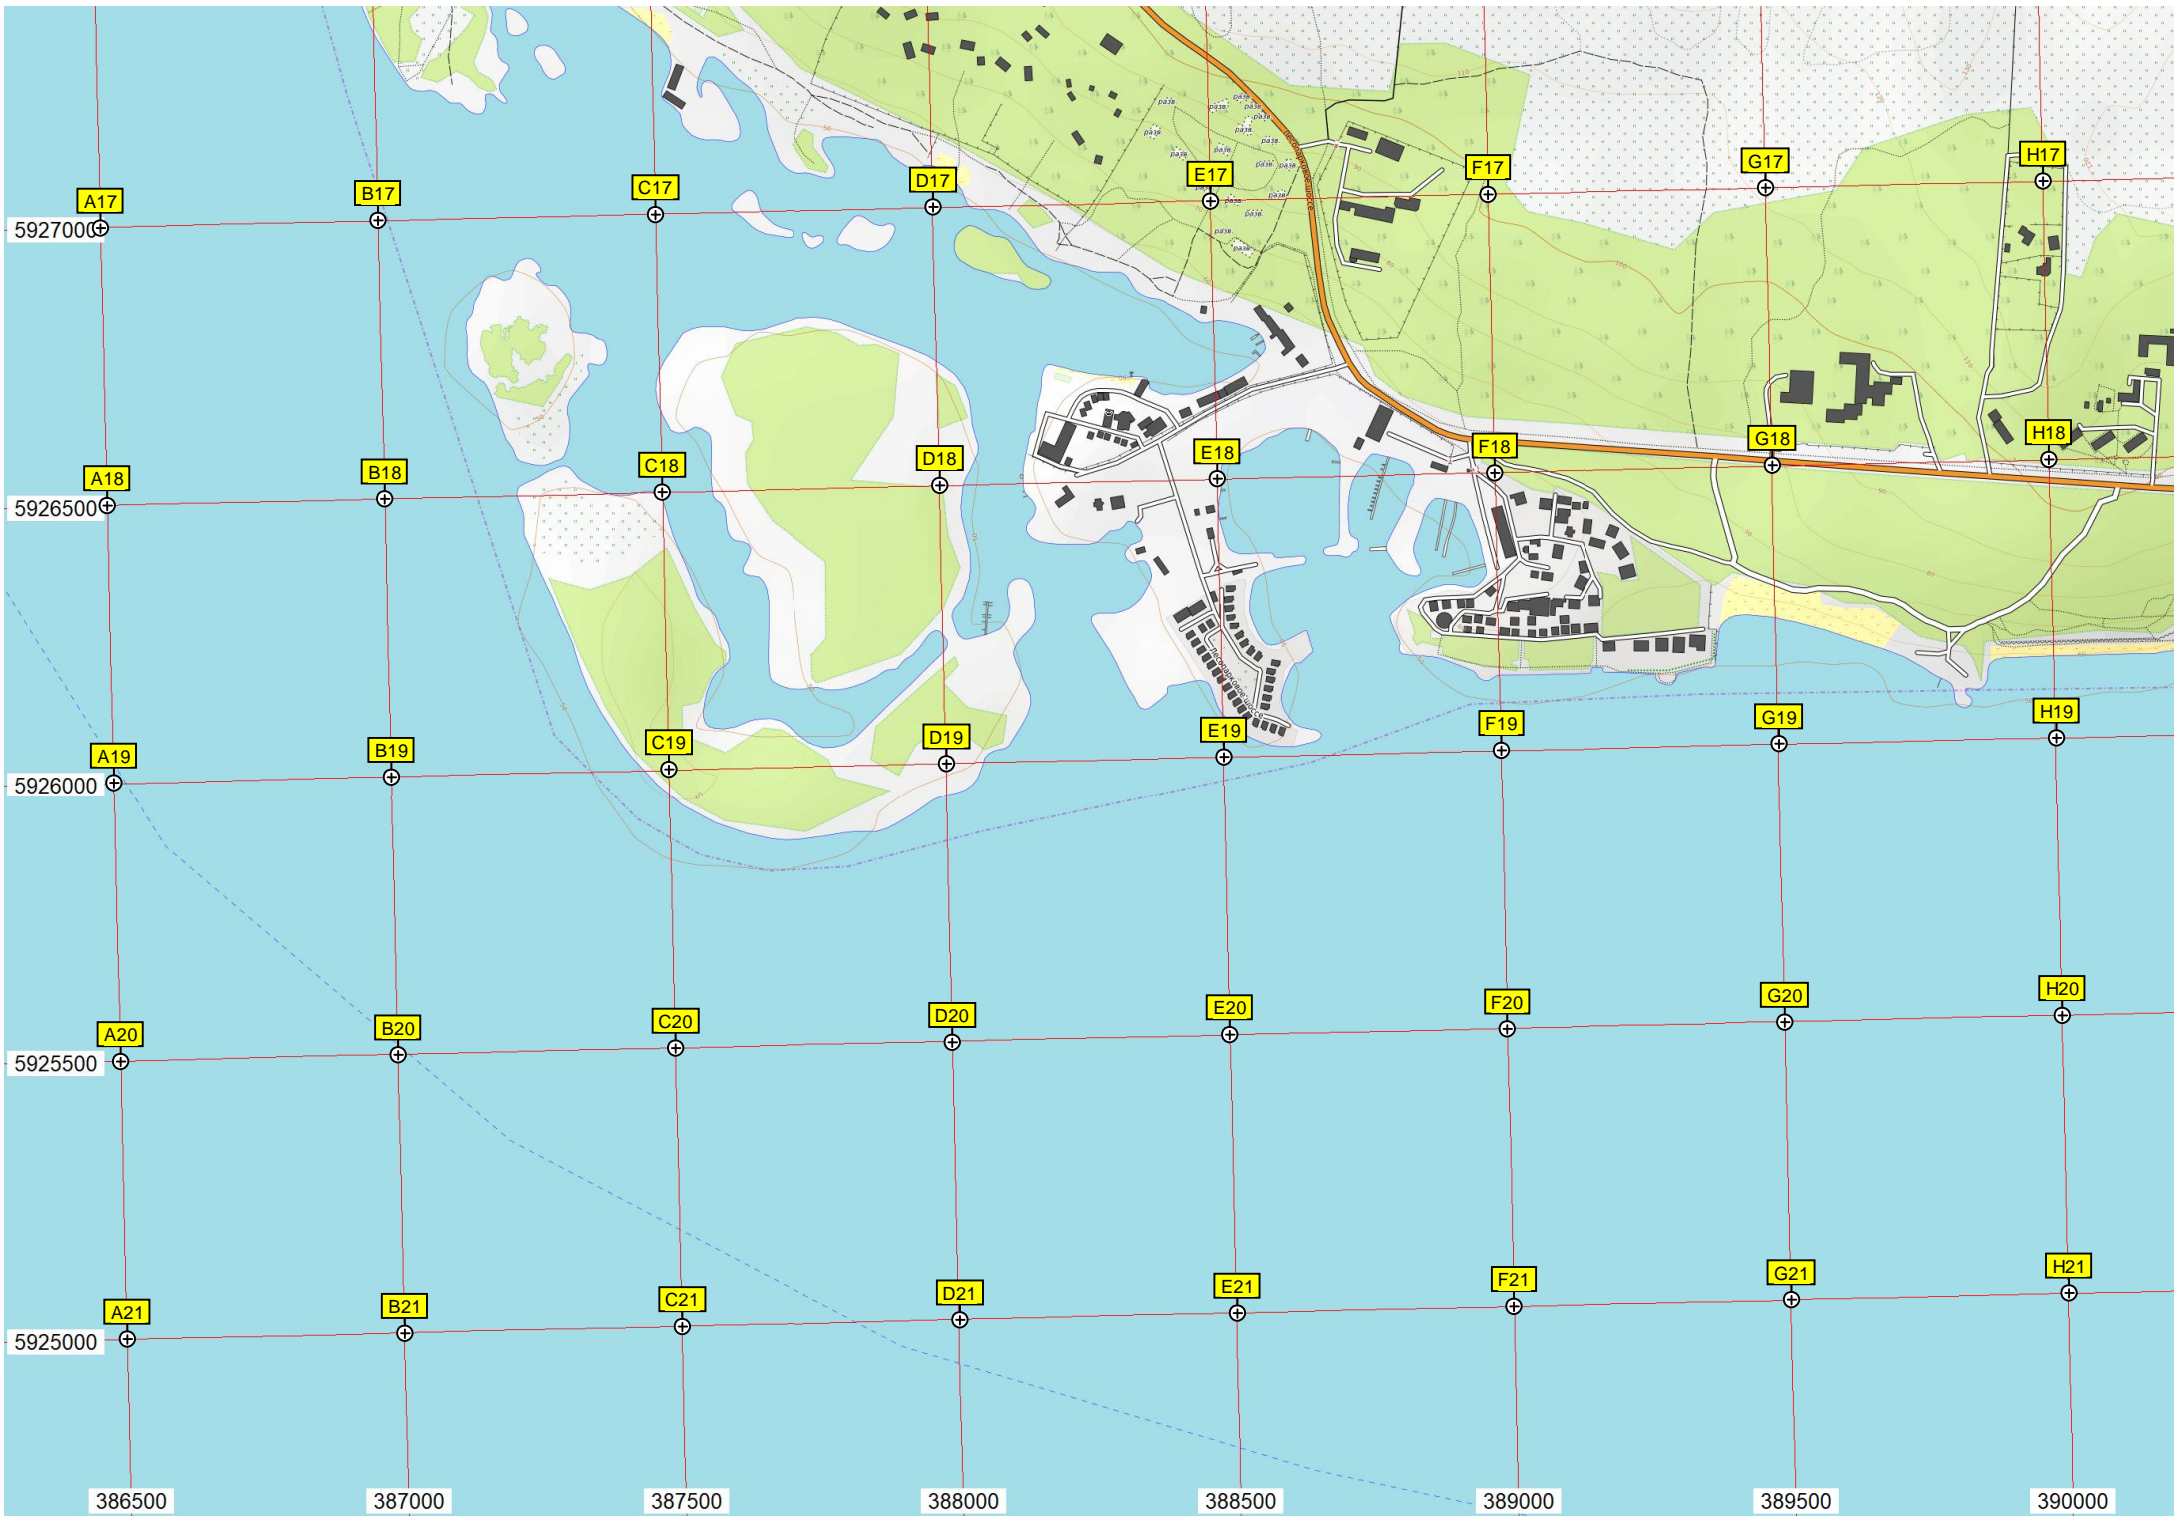

Толстяковский  
городской  
административной  
района  
дистанция

Самарский  
медицинский  
университет  
Самарский  
медицинский  
колледж

Самарский  
медицинский  
университет

394500  
5034500

395000

395500