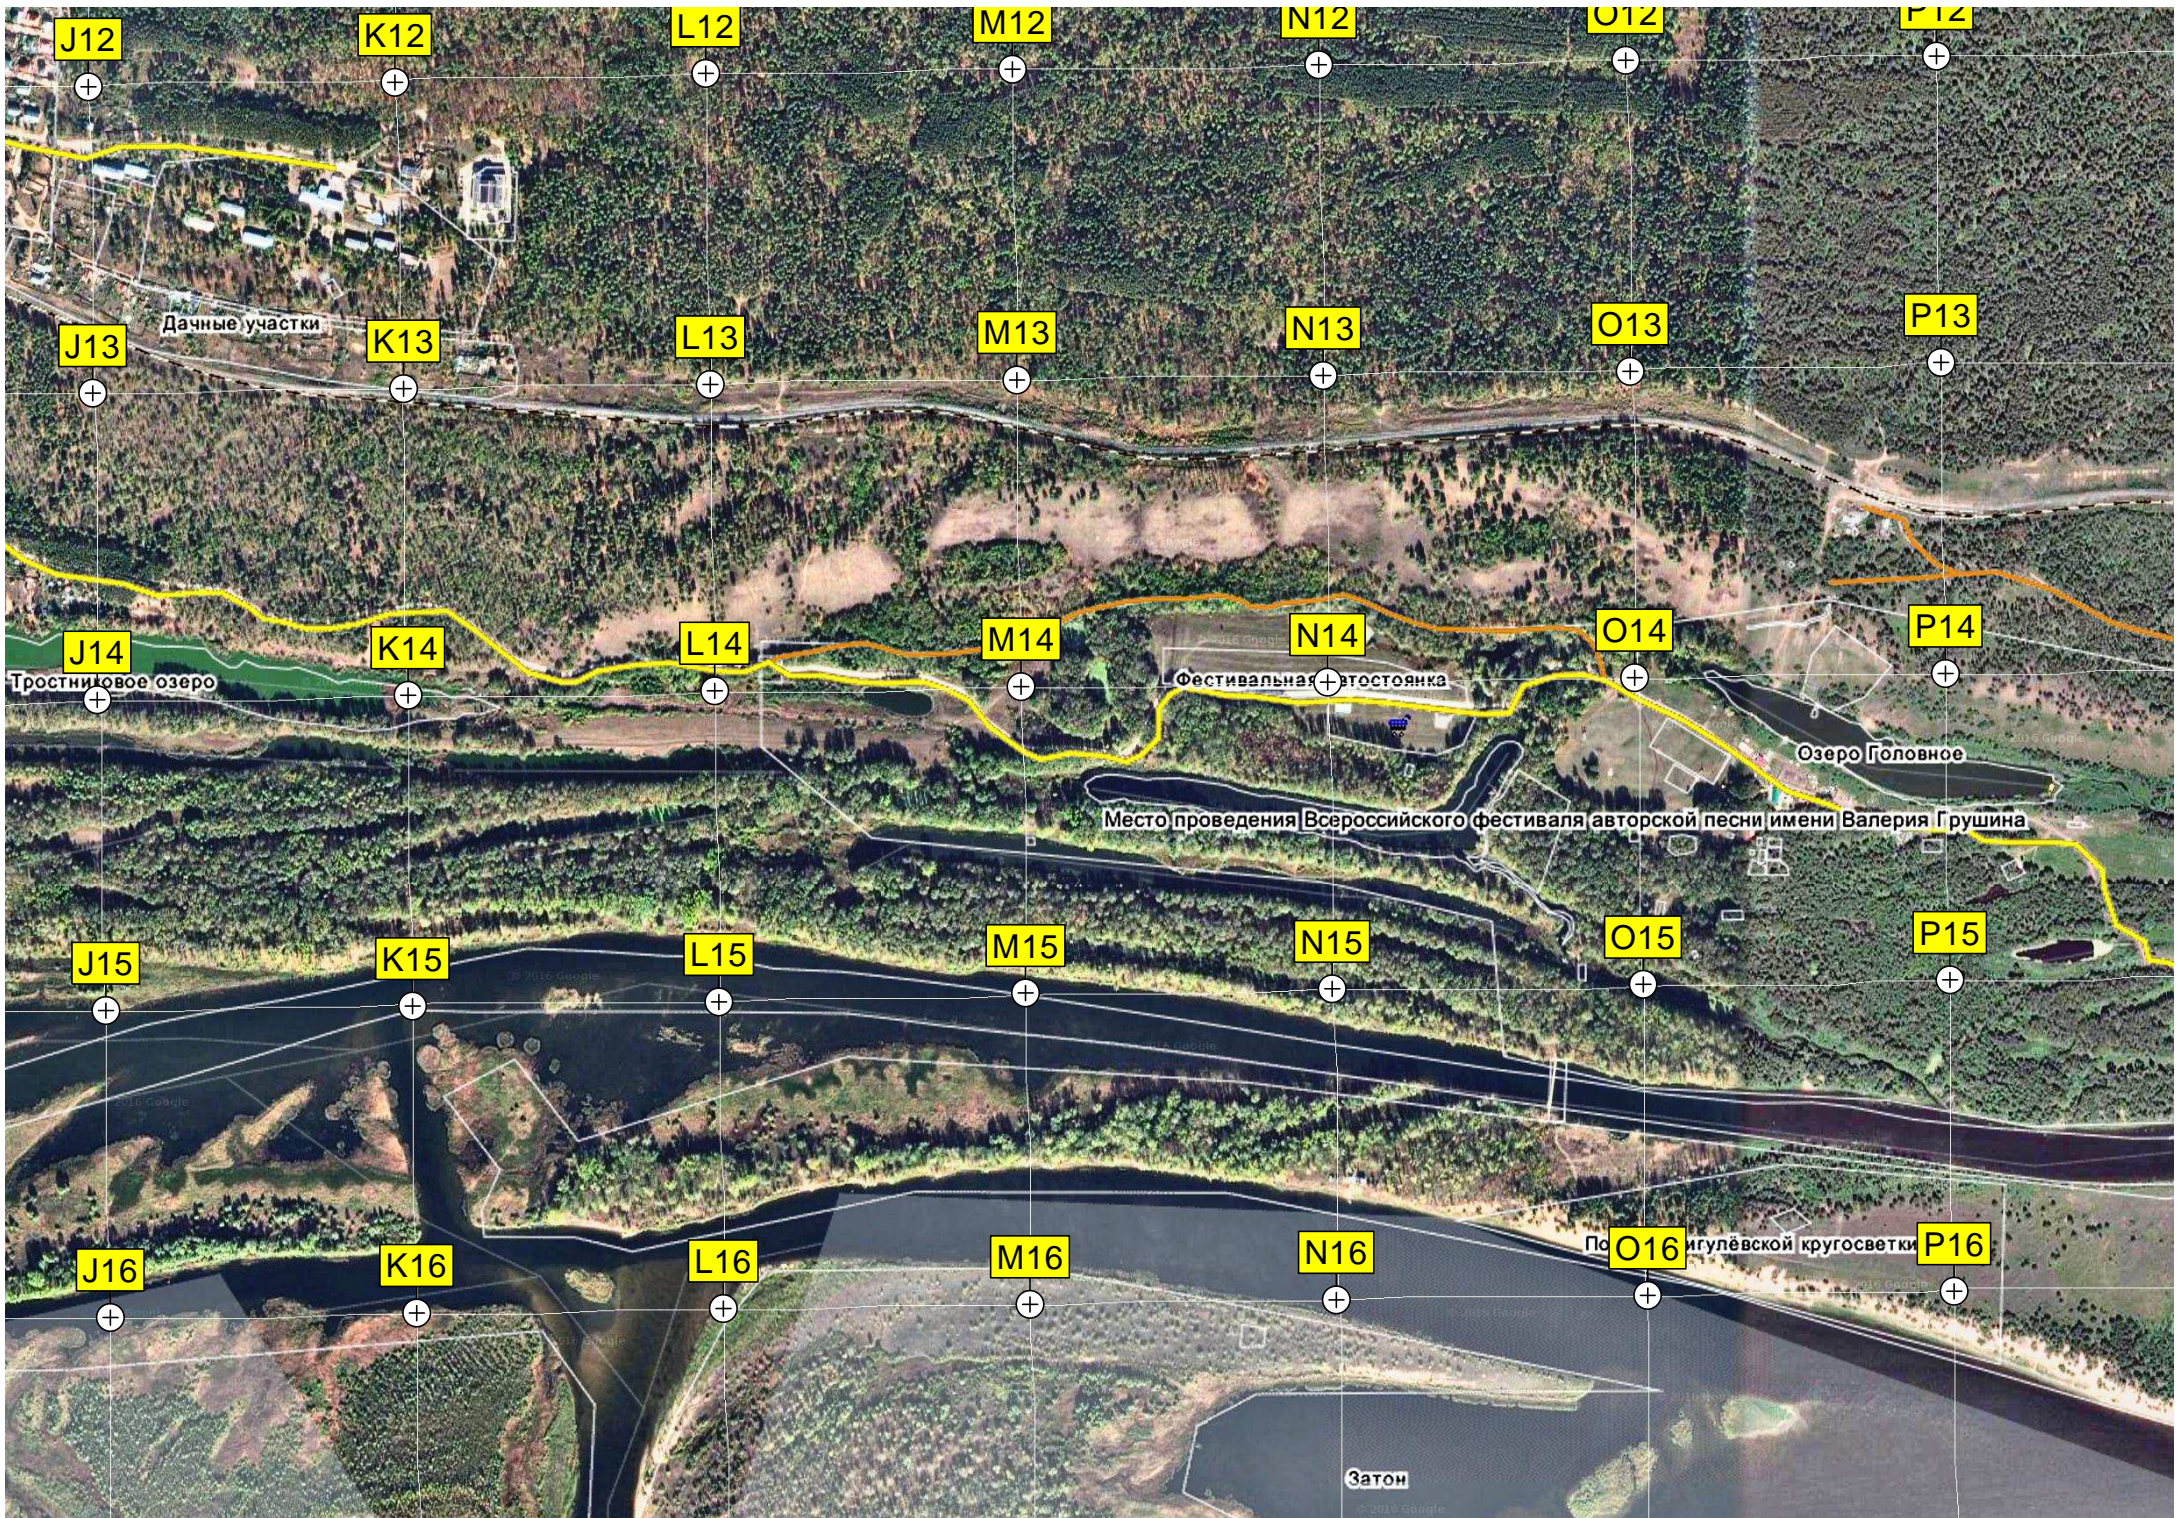

J12

K12

L12

M12

N12

O12

P12

J13

K13

L13

M13

N13

O13

P13

Дачные участки

J14

K14

L14

M14

N14

O14

P14

Тростниковое озеро

Фестивальная стоянка

Озеро Головное

Место проведения Всероссийского фестиваля авторской песни имени Валерия Грушина

J15

K15

L15

M15

N15

O15

P15

J16

K16

L16

M16

N16

O16

P16

По игулёвской кругосветки

Затон