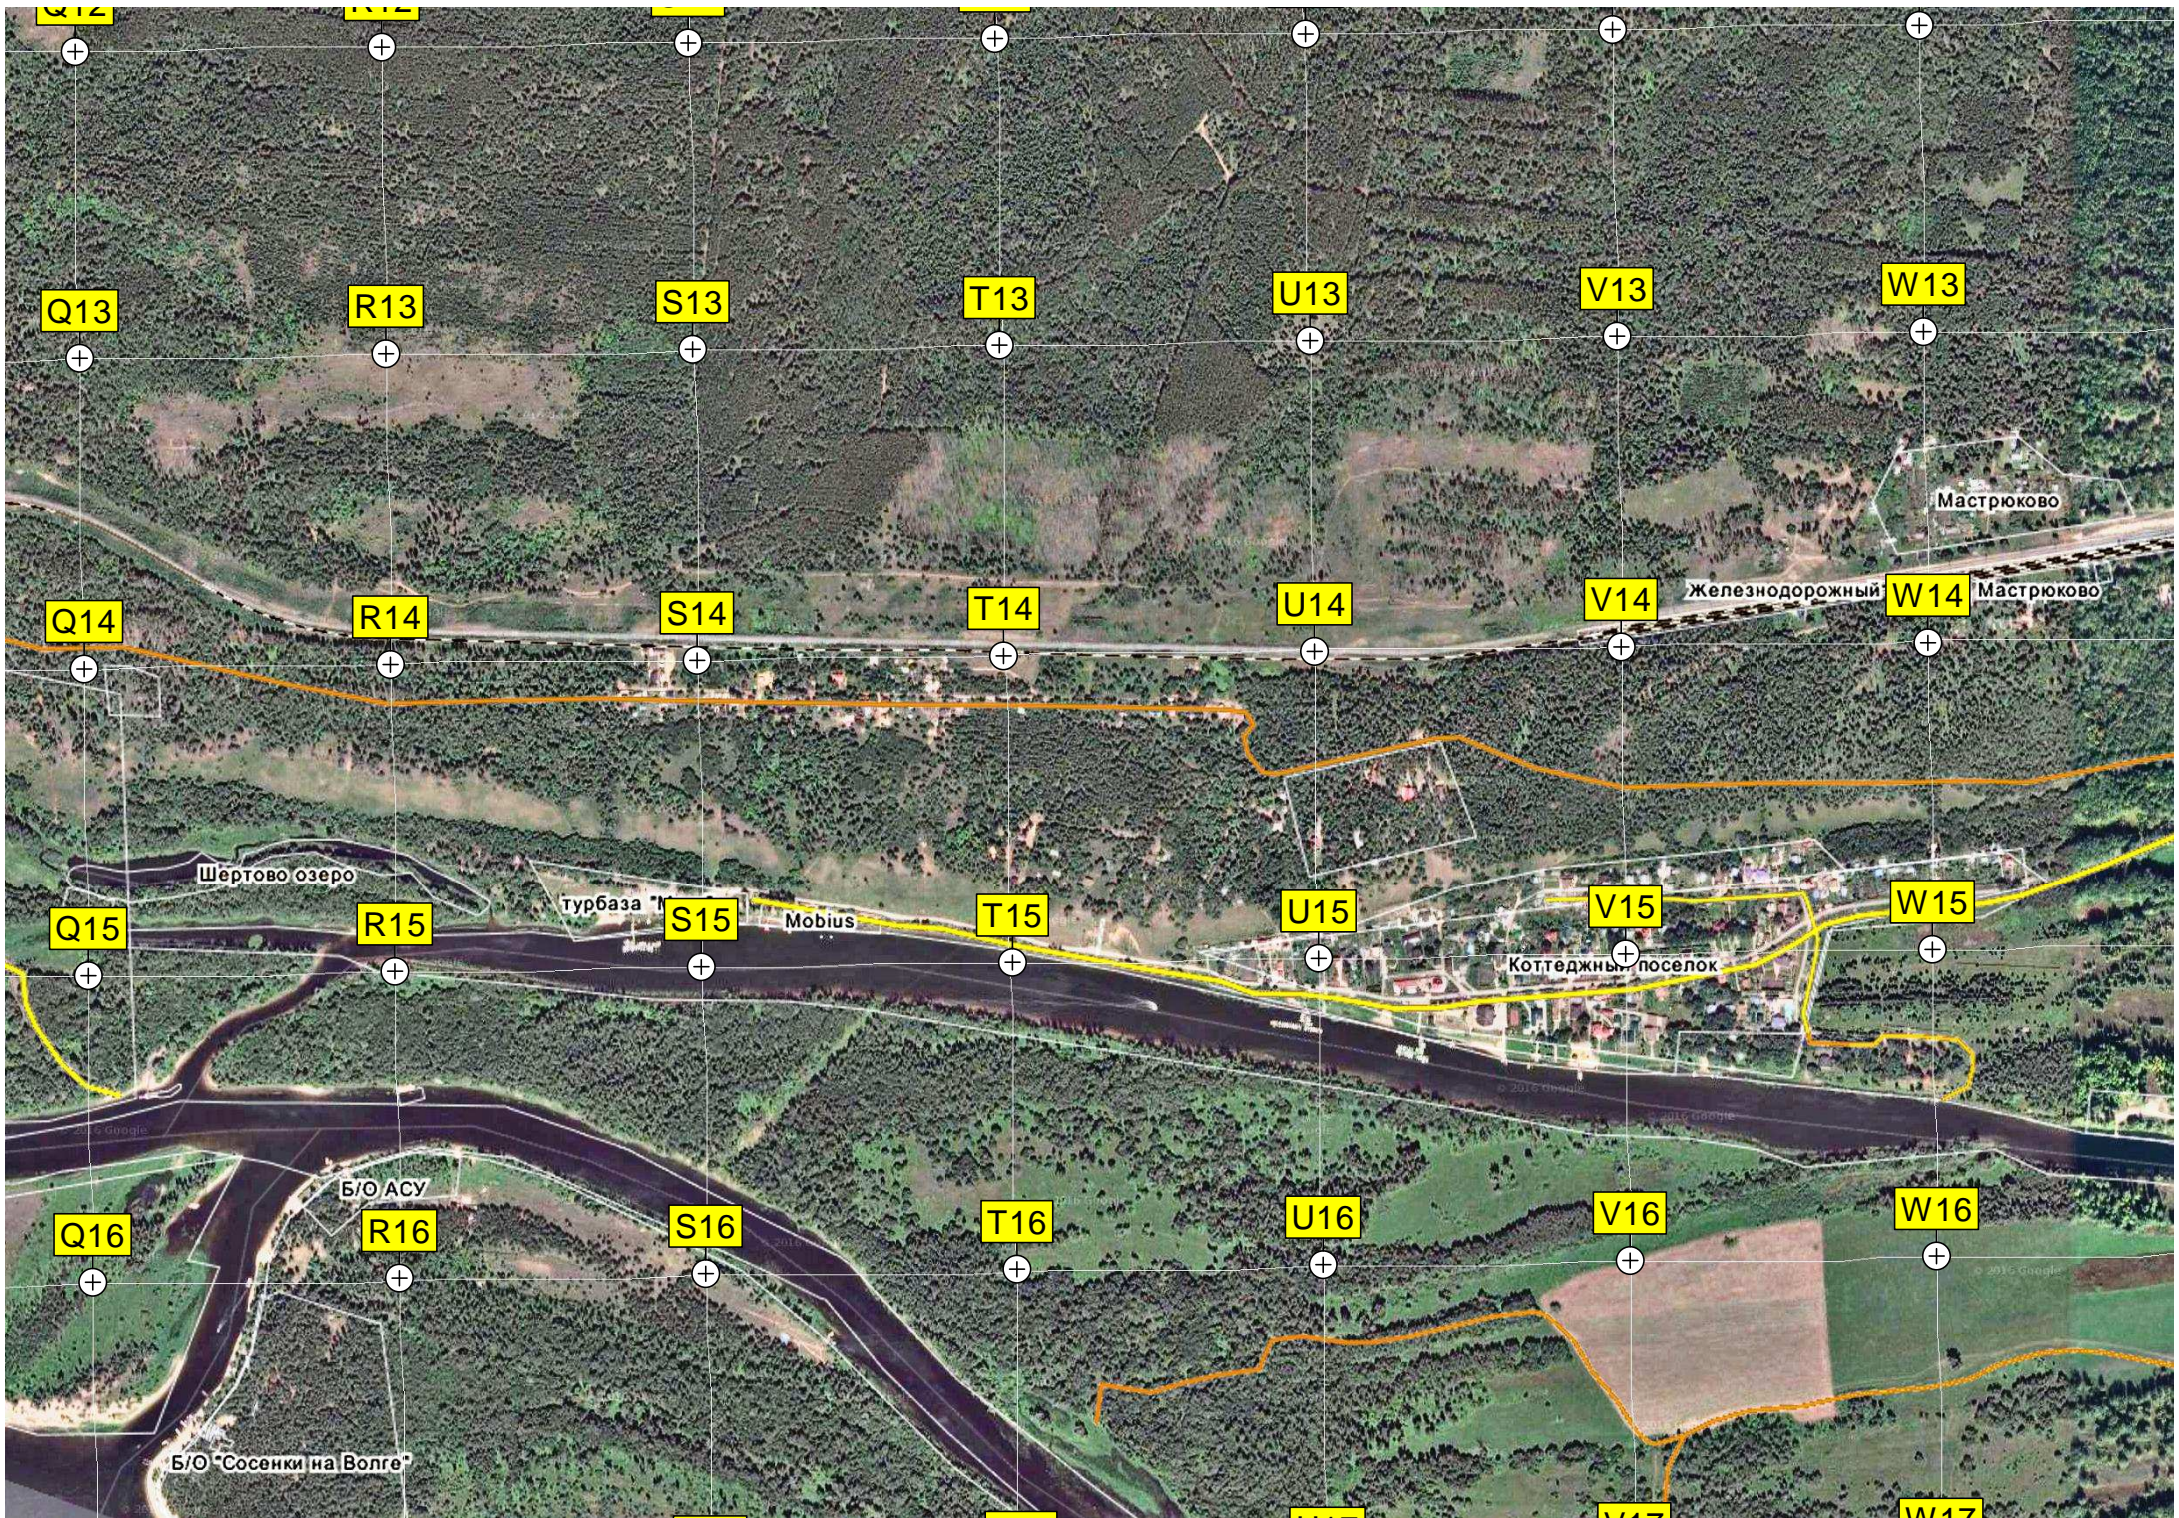

Q13

R13

S13

T13

U13

V13

W13

Q14

R14

S14

T14

U14

V14

W14

Q15

R15

S15

T15

U15

V15

W15

Q16

R16

S16

T16

U16

V16

W16

Мастрюково

Железнодорожный Мастрюково

Шертово озеро

турбаза

Mobius

Коттеджный поселок

Б/О АСУ

Б/О "Сосенки на Волге"