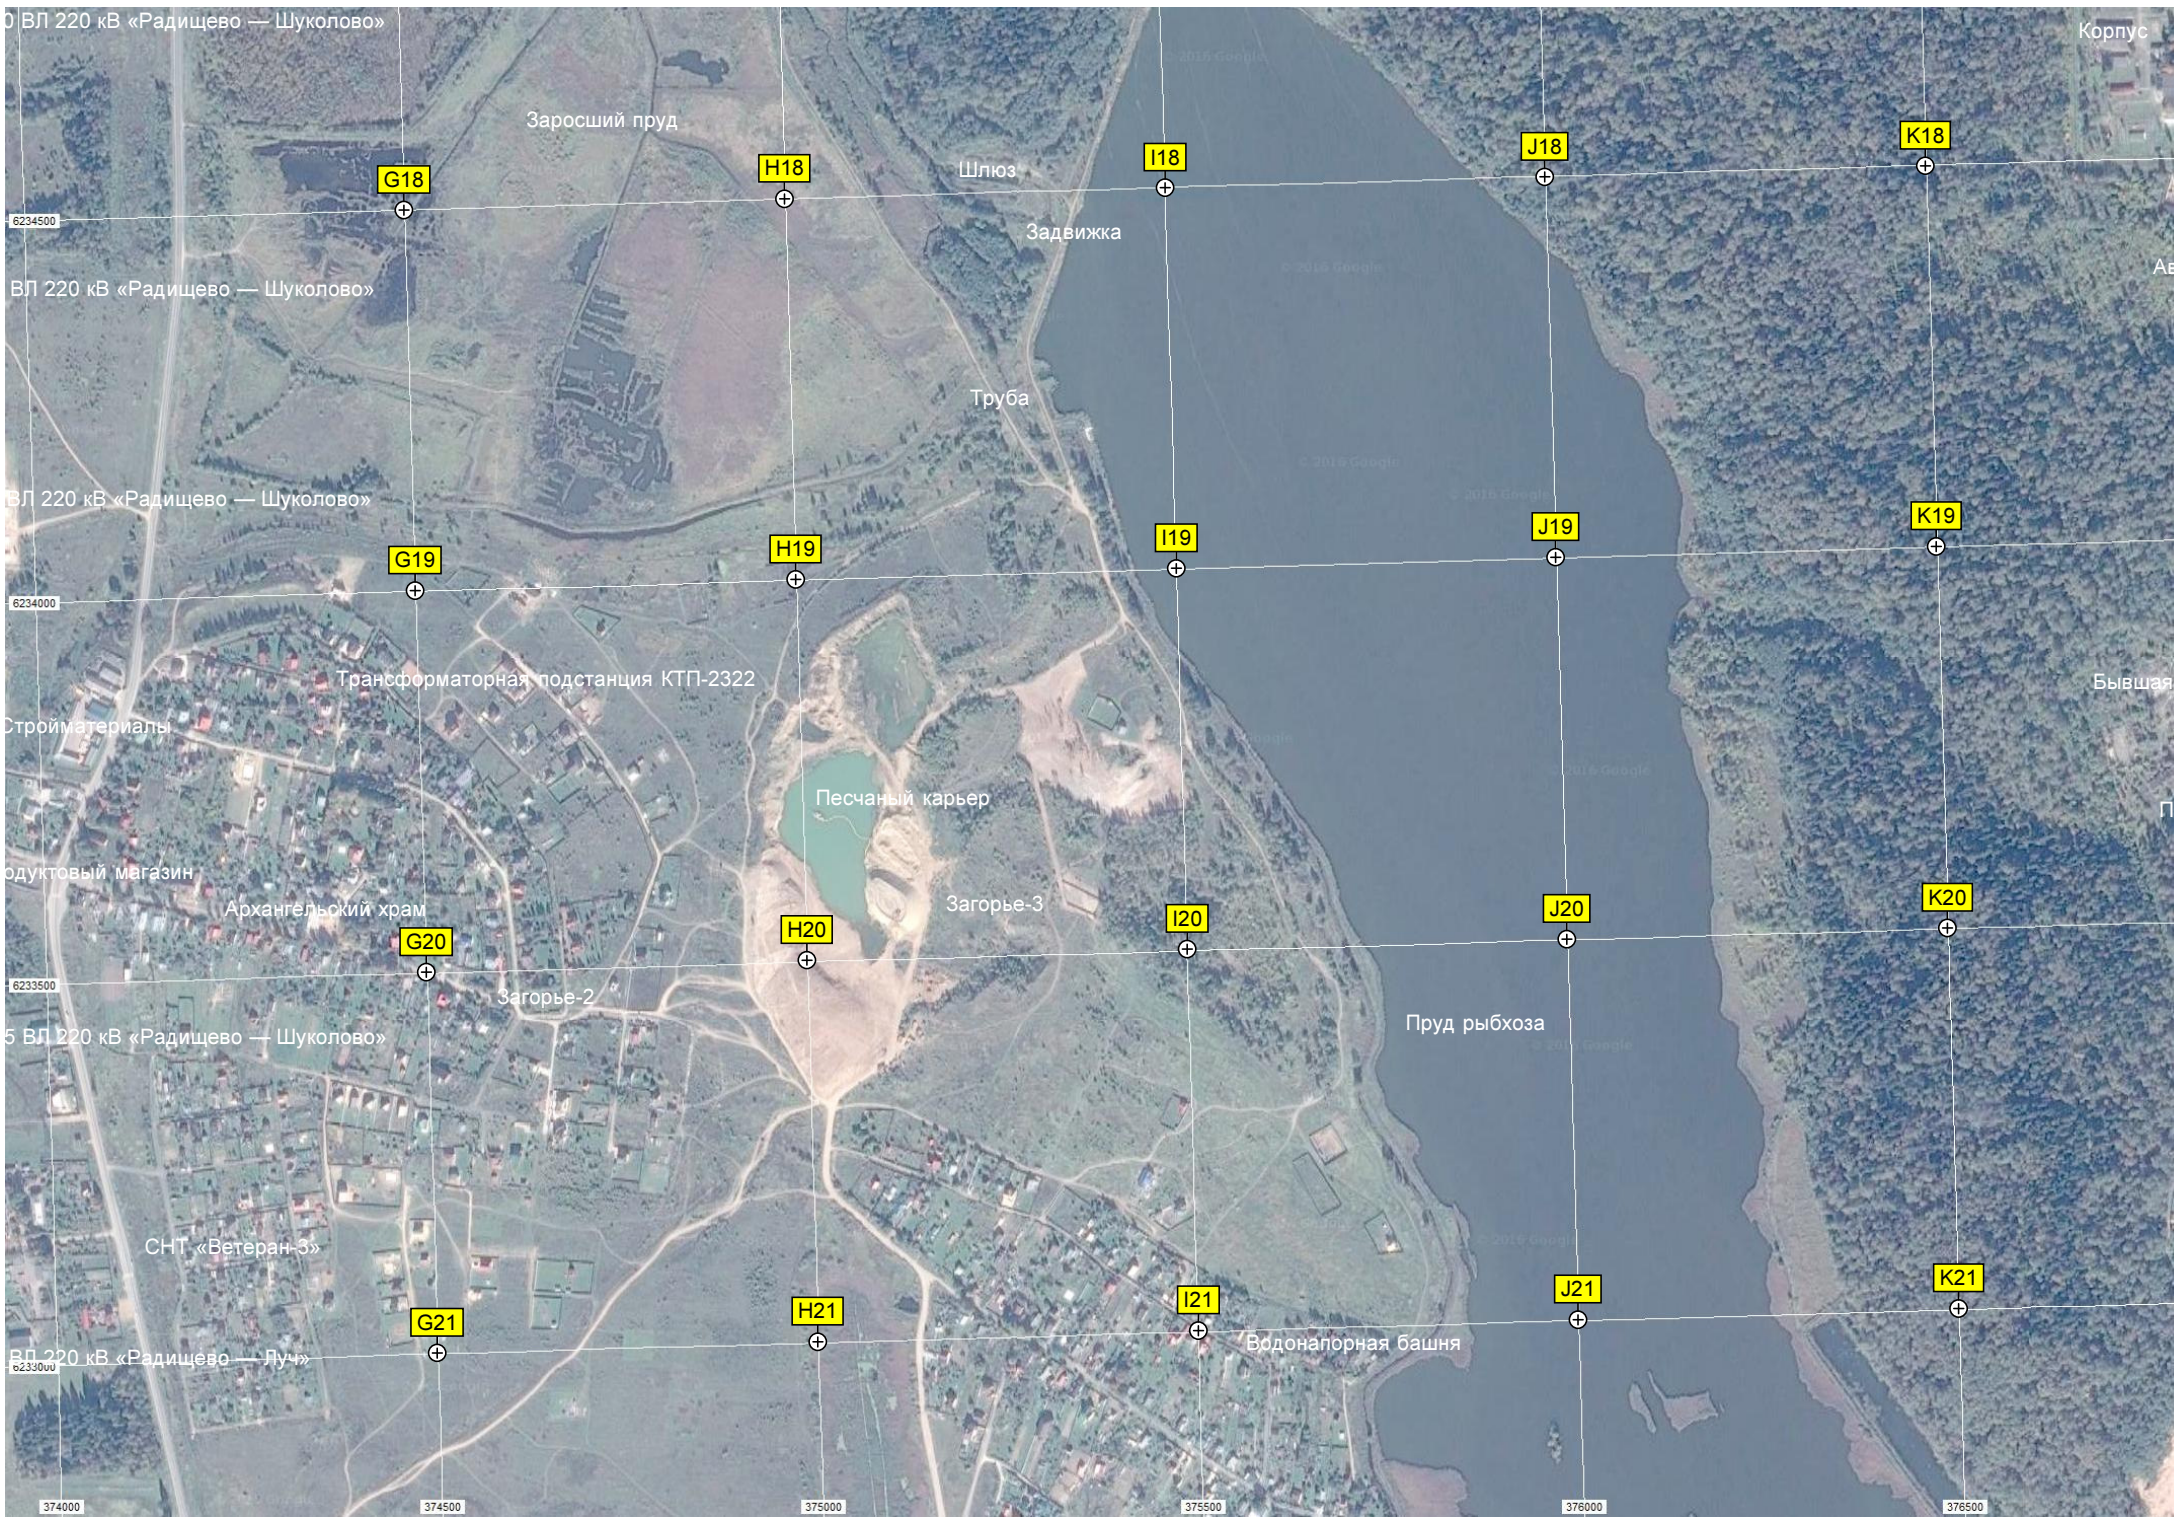

ВЛ 220 кВ «Радищево — Шуколово»

Корпус

Заросший пруд

G18

H18

I18

J18

K18