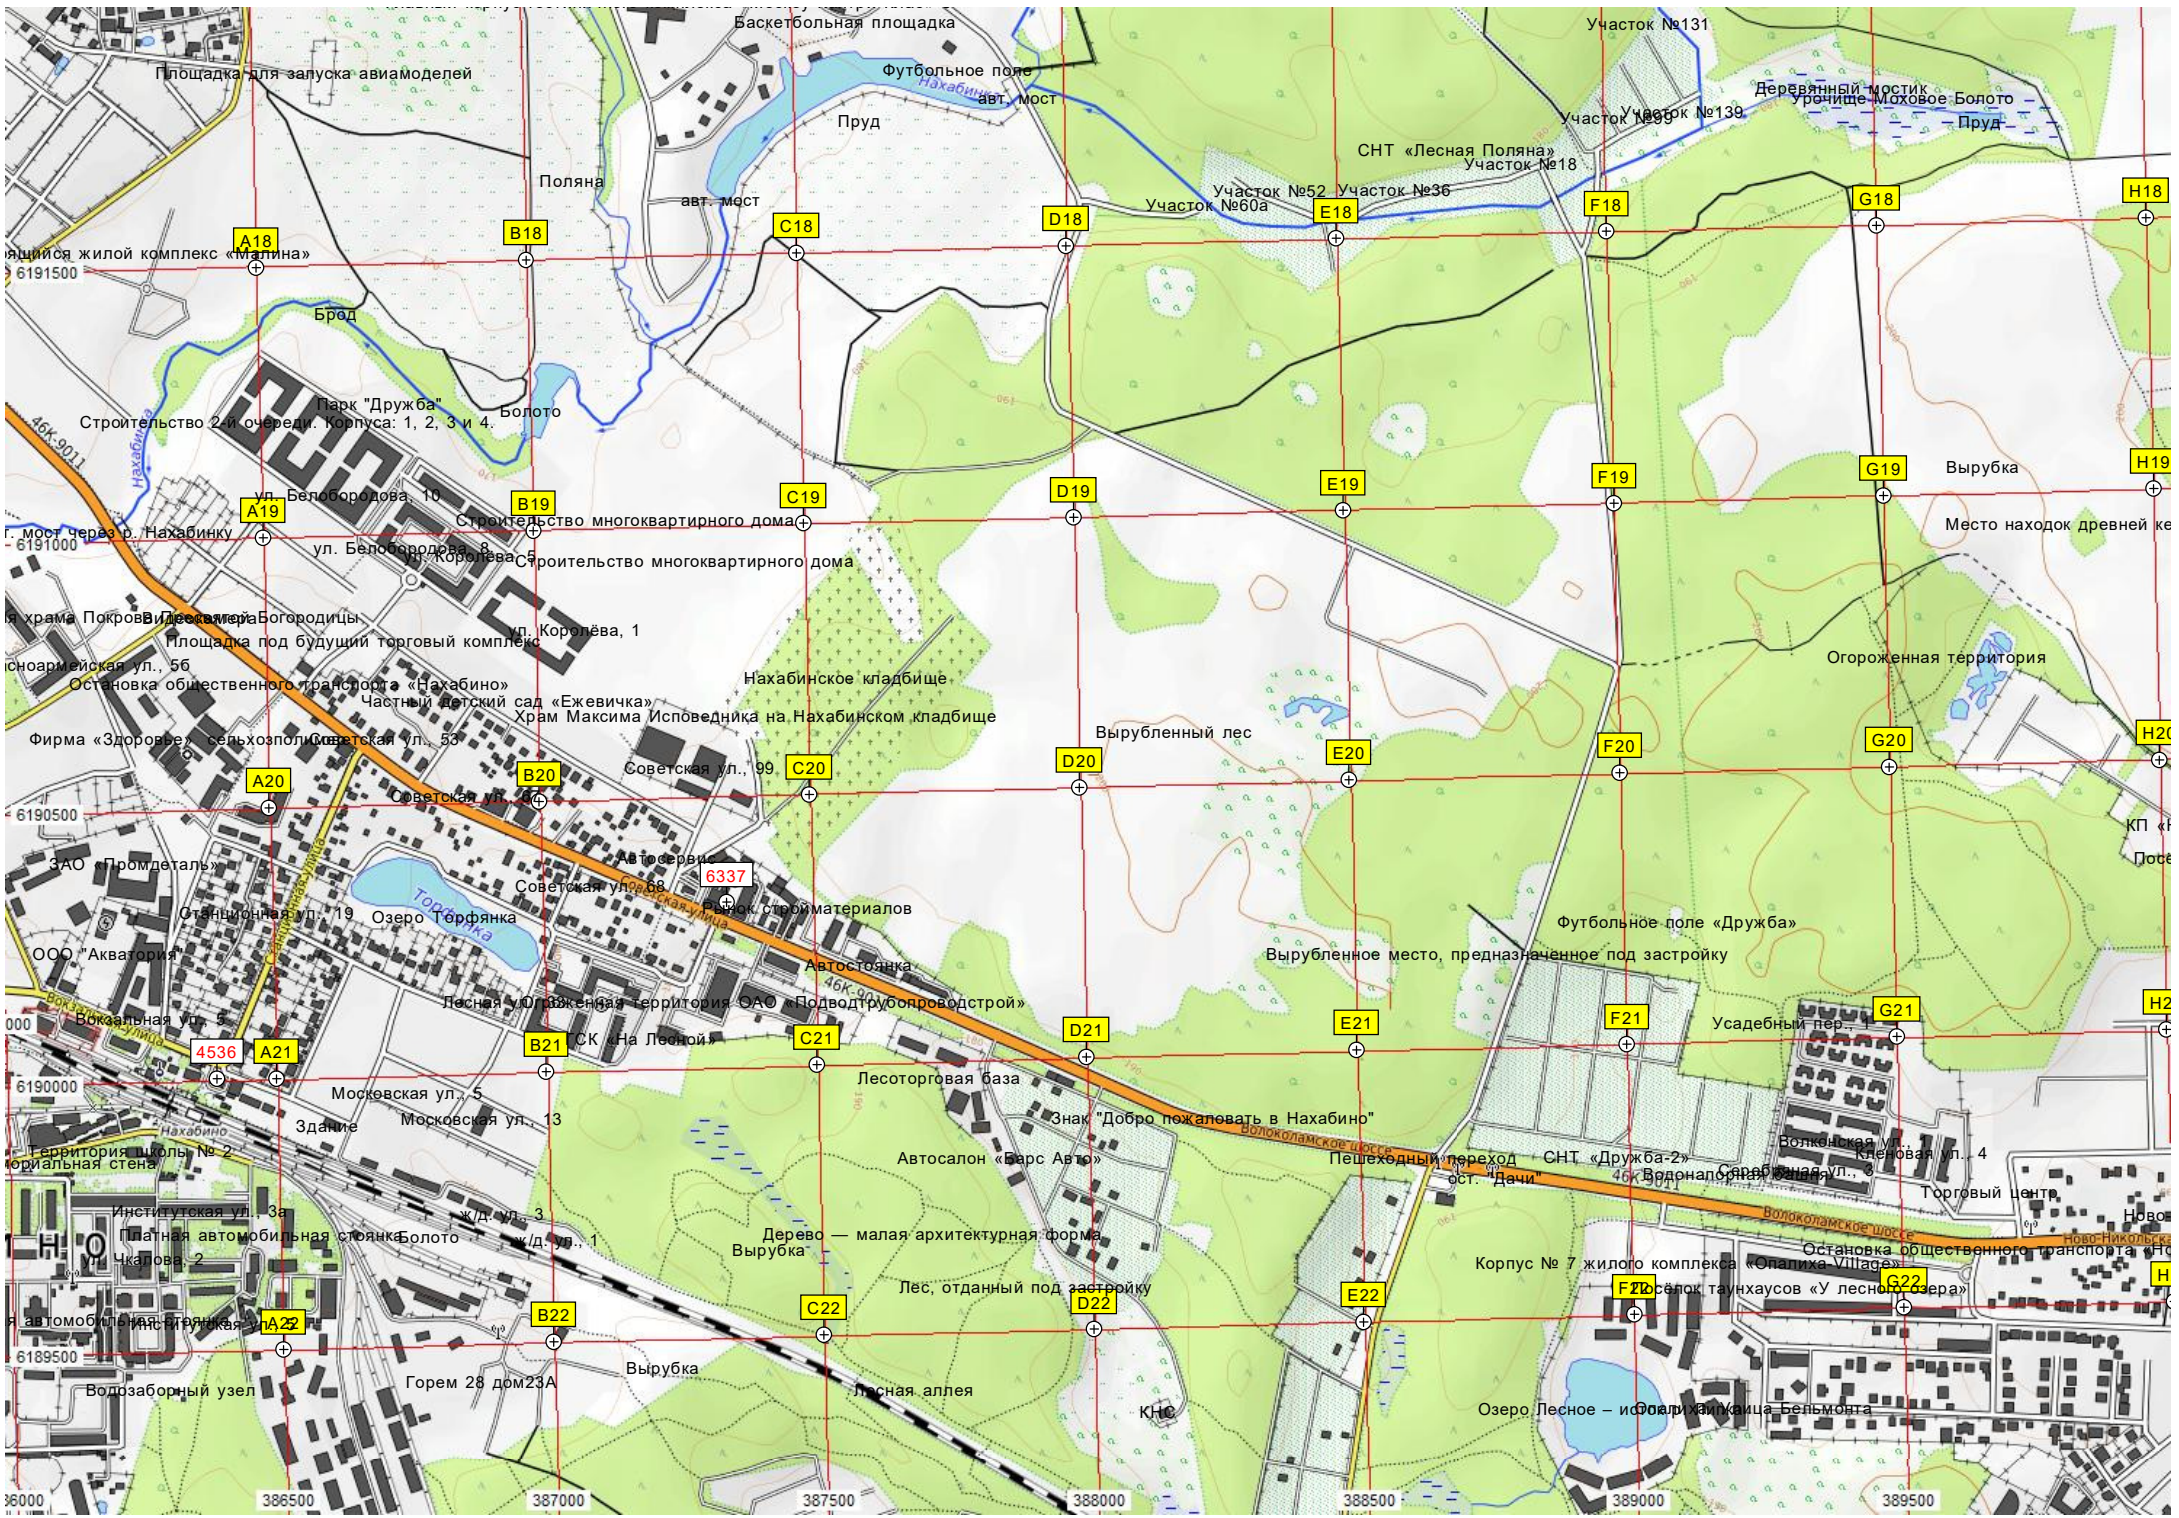

Автодорога к жилому комплексу «Митино О?»

Поляна

дом отдыха «Отрадное»

Берёзовая аллея

Указатель пути «Поселки Краудец с трубами»

I18

J18

K18