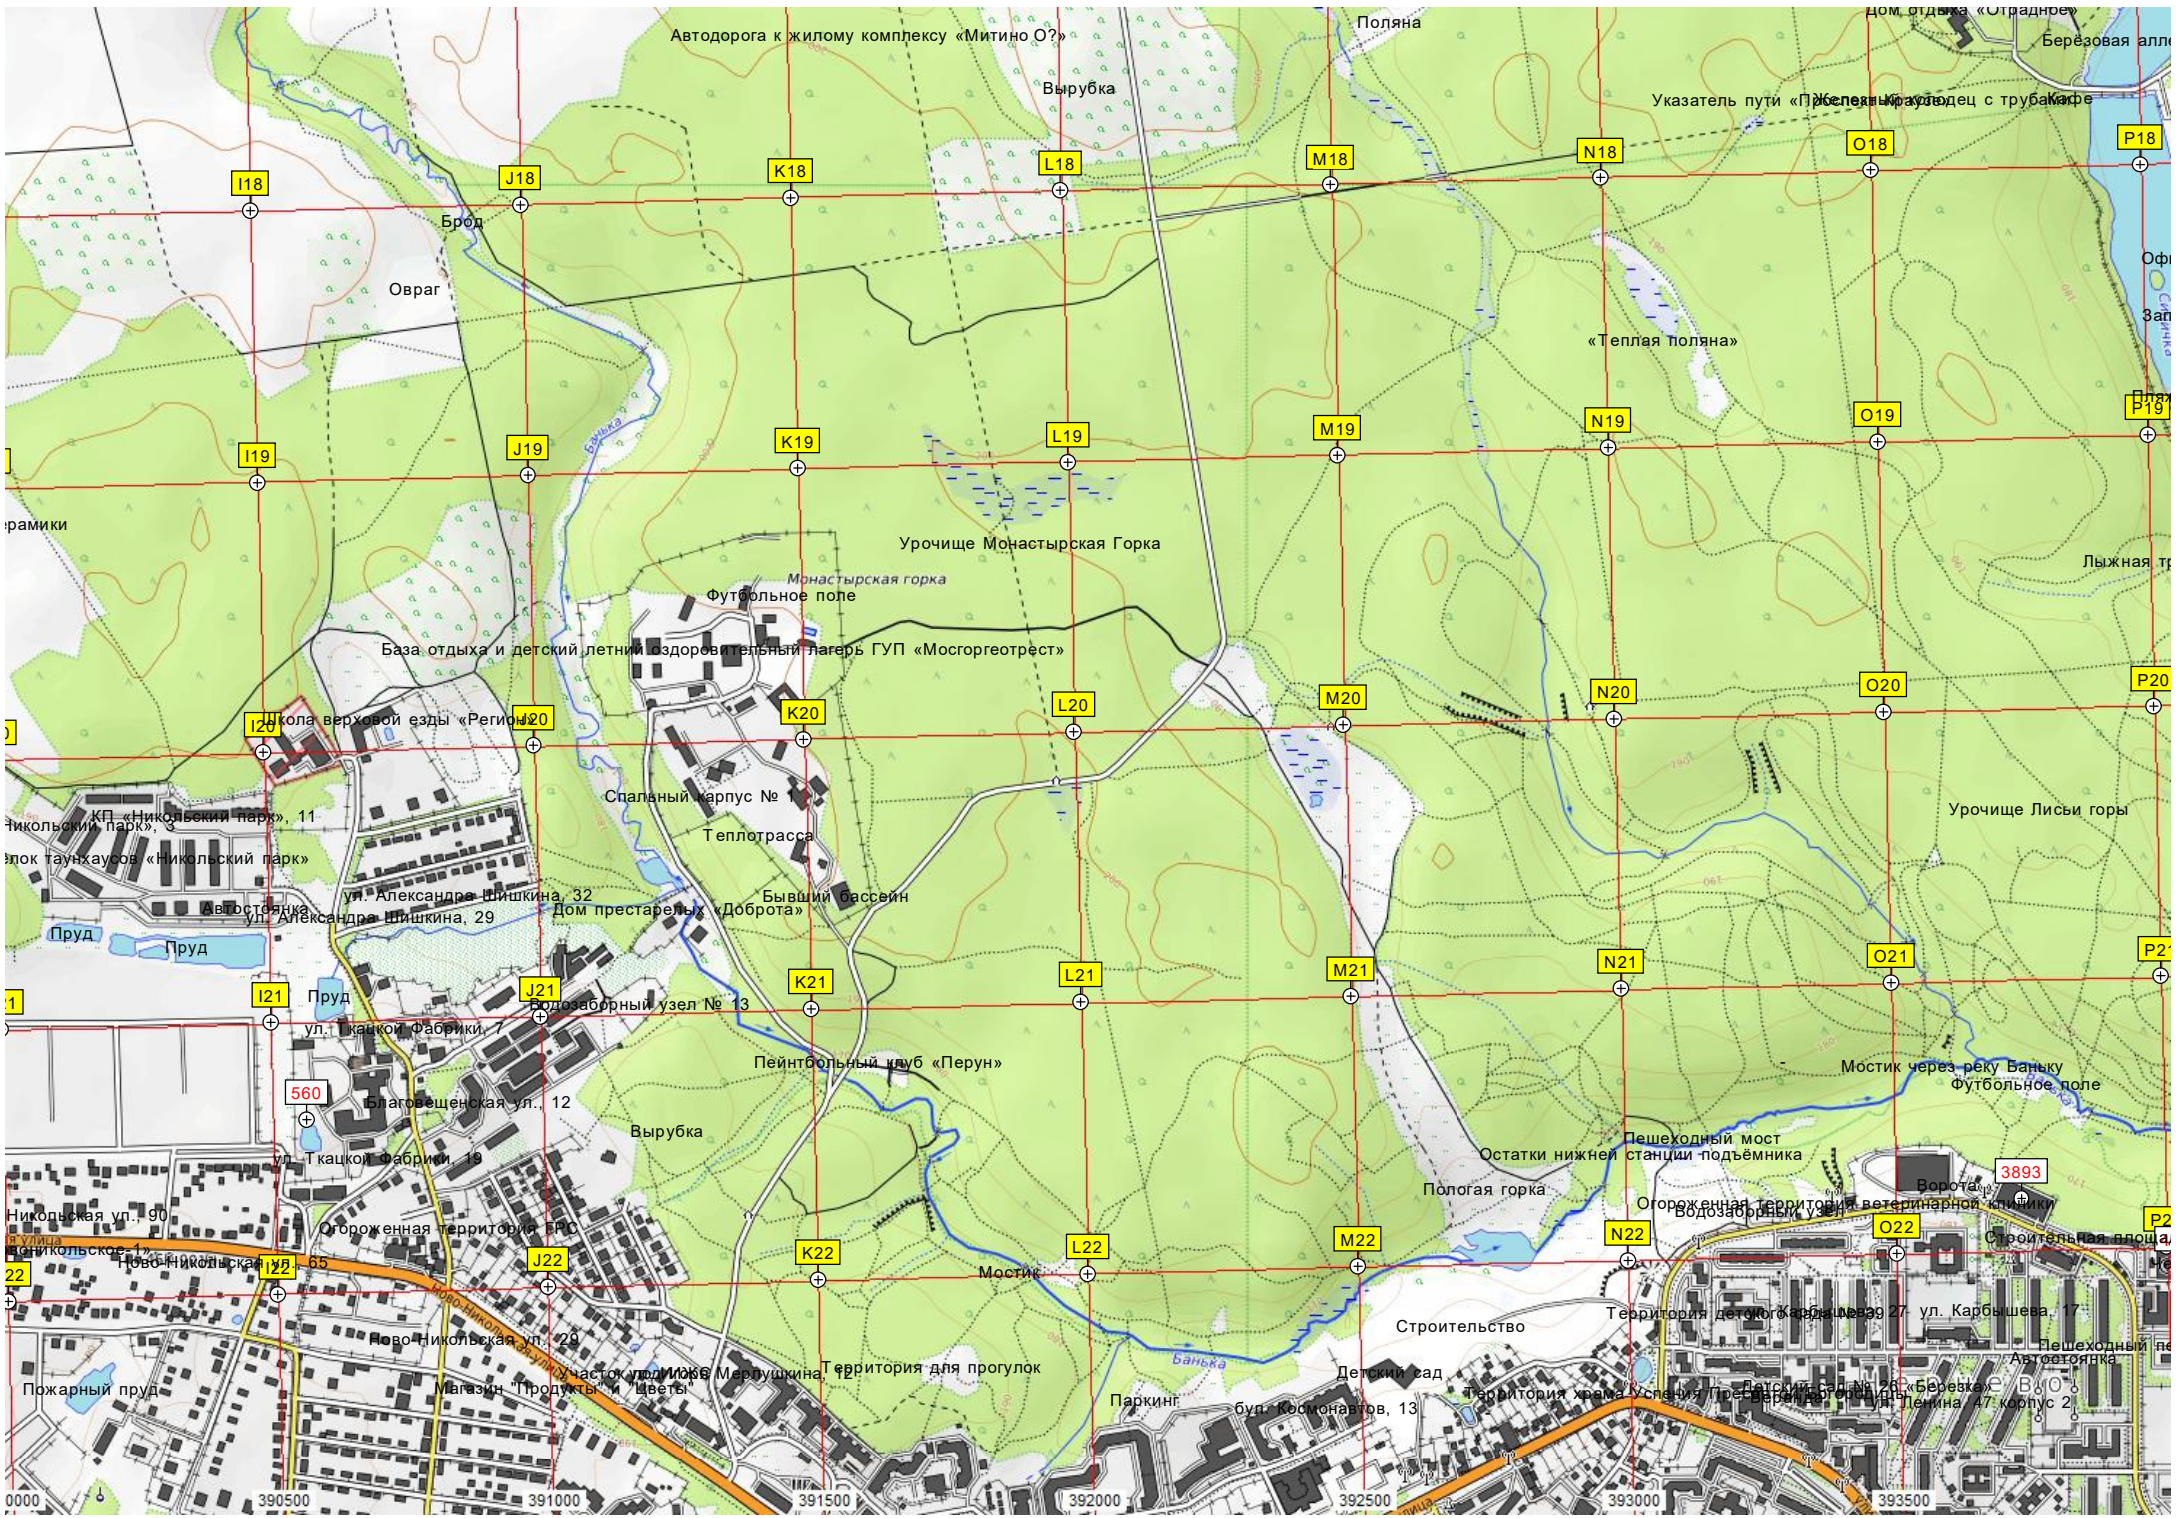

Автодорога к жилому комплексу «Митино О?»

Поляна

дом отдыха «Отрадное»

Берёзовая аллея

Указатель пути «Поселки Краудец с трубами»

I18

J18

K18