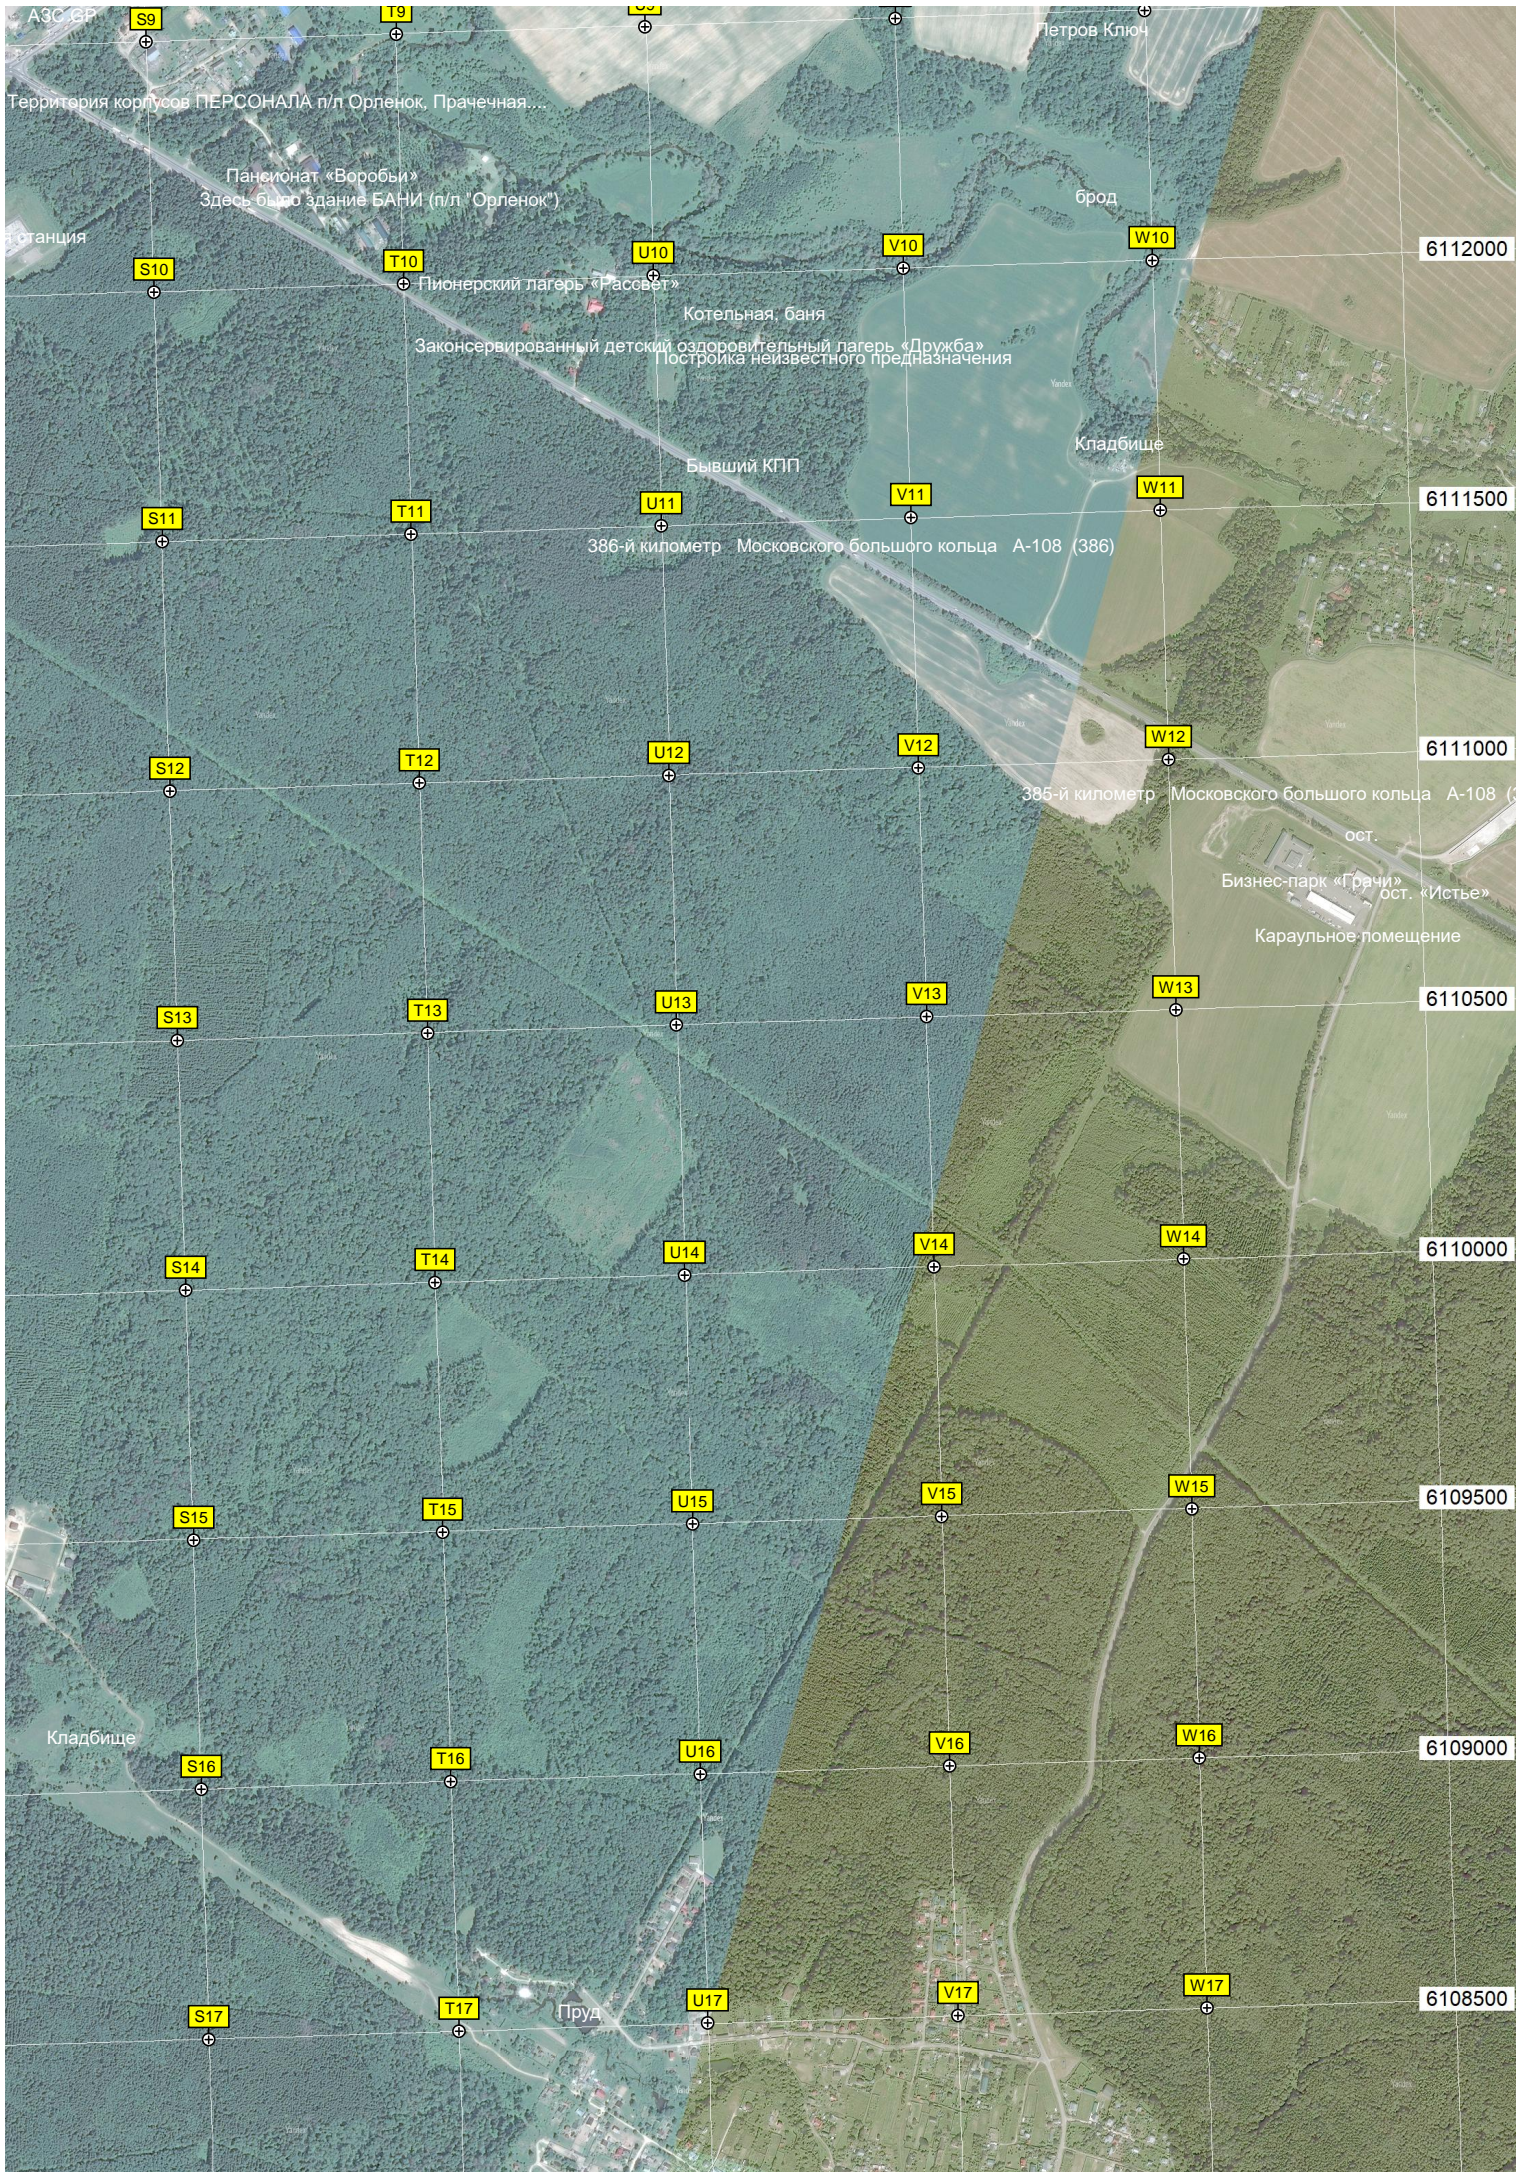

Вырубка

Газовая магистраль

А30

Ореховский лес на месте аварии газопровода  
98-й километр Калужского шоссе (А-130). (285)

99-й километр Калужского шоссе (А-130). (284)

СНТ «Журналист»

СНТ «Мукомол»

СНТ «Заря»

д/т Рябинка

Ореховка

Пруд в Ореховке

АЭС БР

Территория корпусов ПЕРСОНАЛА п/л Орленок, Прачечная...

Пансионат «Воробы»  
Здесь было здание БАНИ (п/л «Орленок»)

станция

Пионерский лагерь «Рассвет»

Котельная, баня  
Законсервированный детский оздоровительный лагерь «Дружба»  
Постройка неизвестного предназначения

Бывший КПП

386-й километр Московского большого кольца А-108 (386)

Брод

Петров Ключ

Кладбище

385-й километр Московского большого кольца А-108 (385)

ост.

Бизнес-парк «Грачи»  
ост. «Истье»

Караульное помещение

Кладбище

Пруд

6112000

6111500