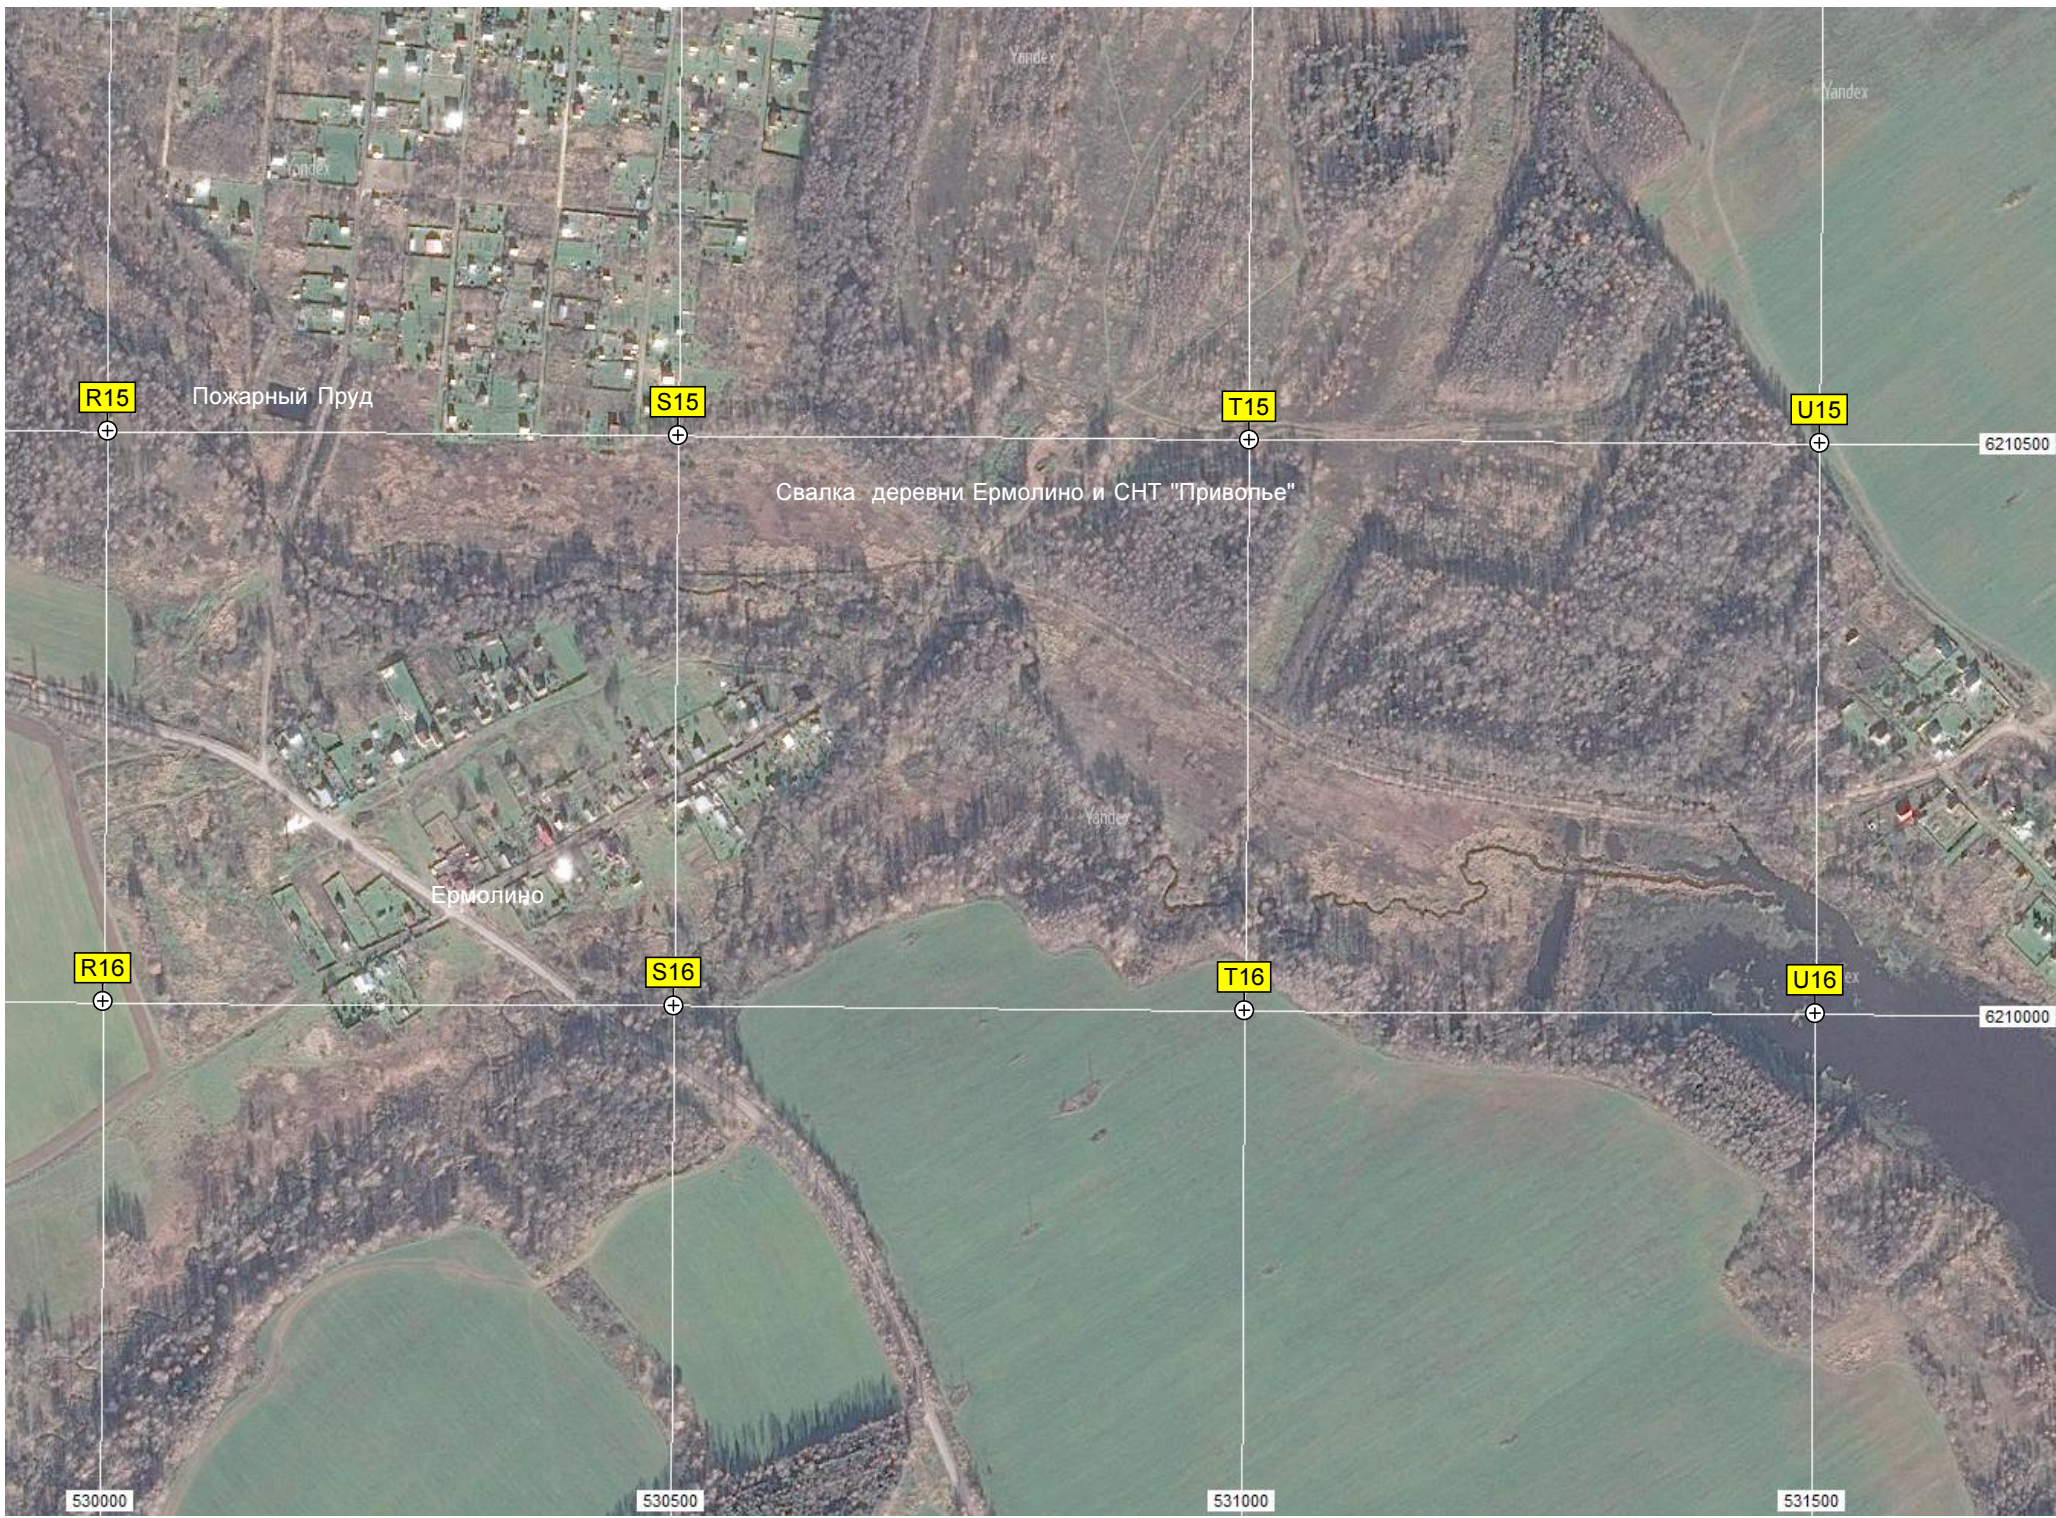

Яндекс

R15

Пожарный Пруд

S15

T15

U15

6210500

Свалка деревни Ермолино и СНТ "Приволье"