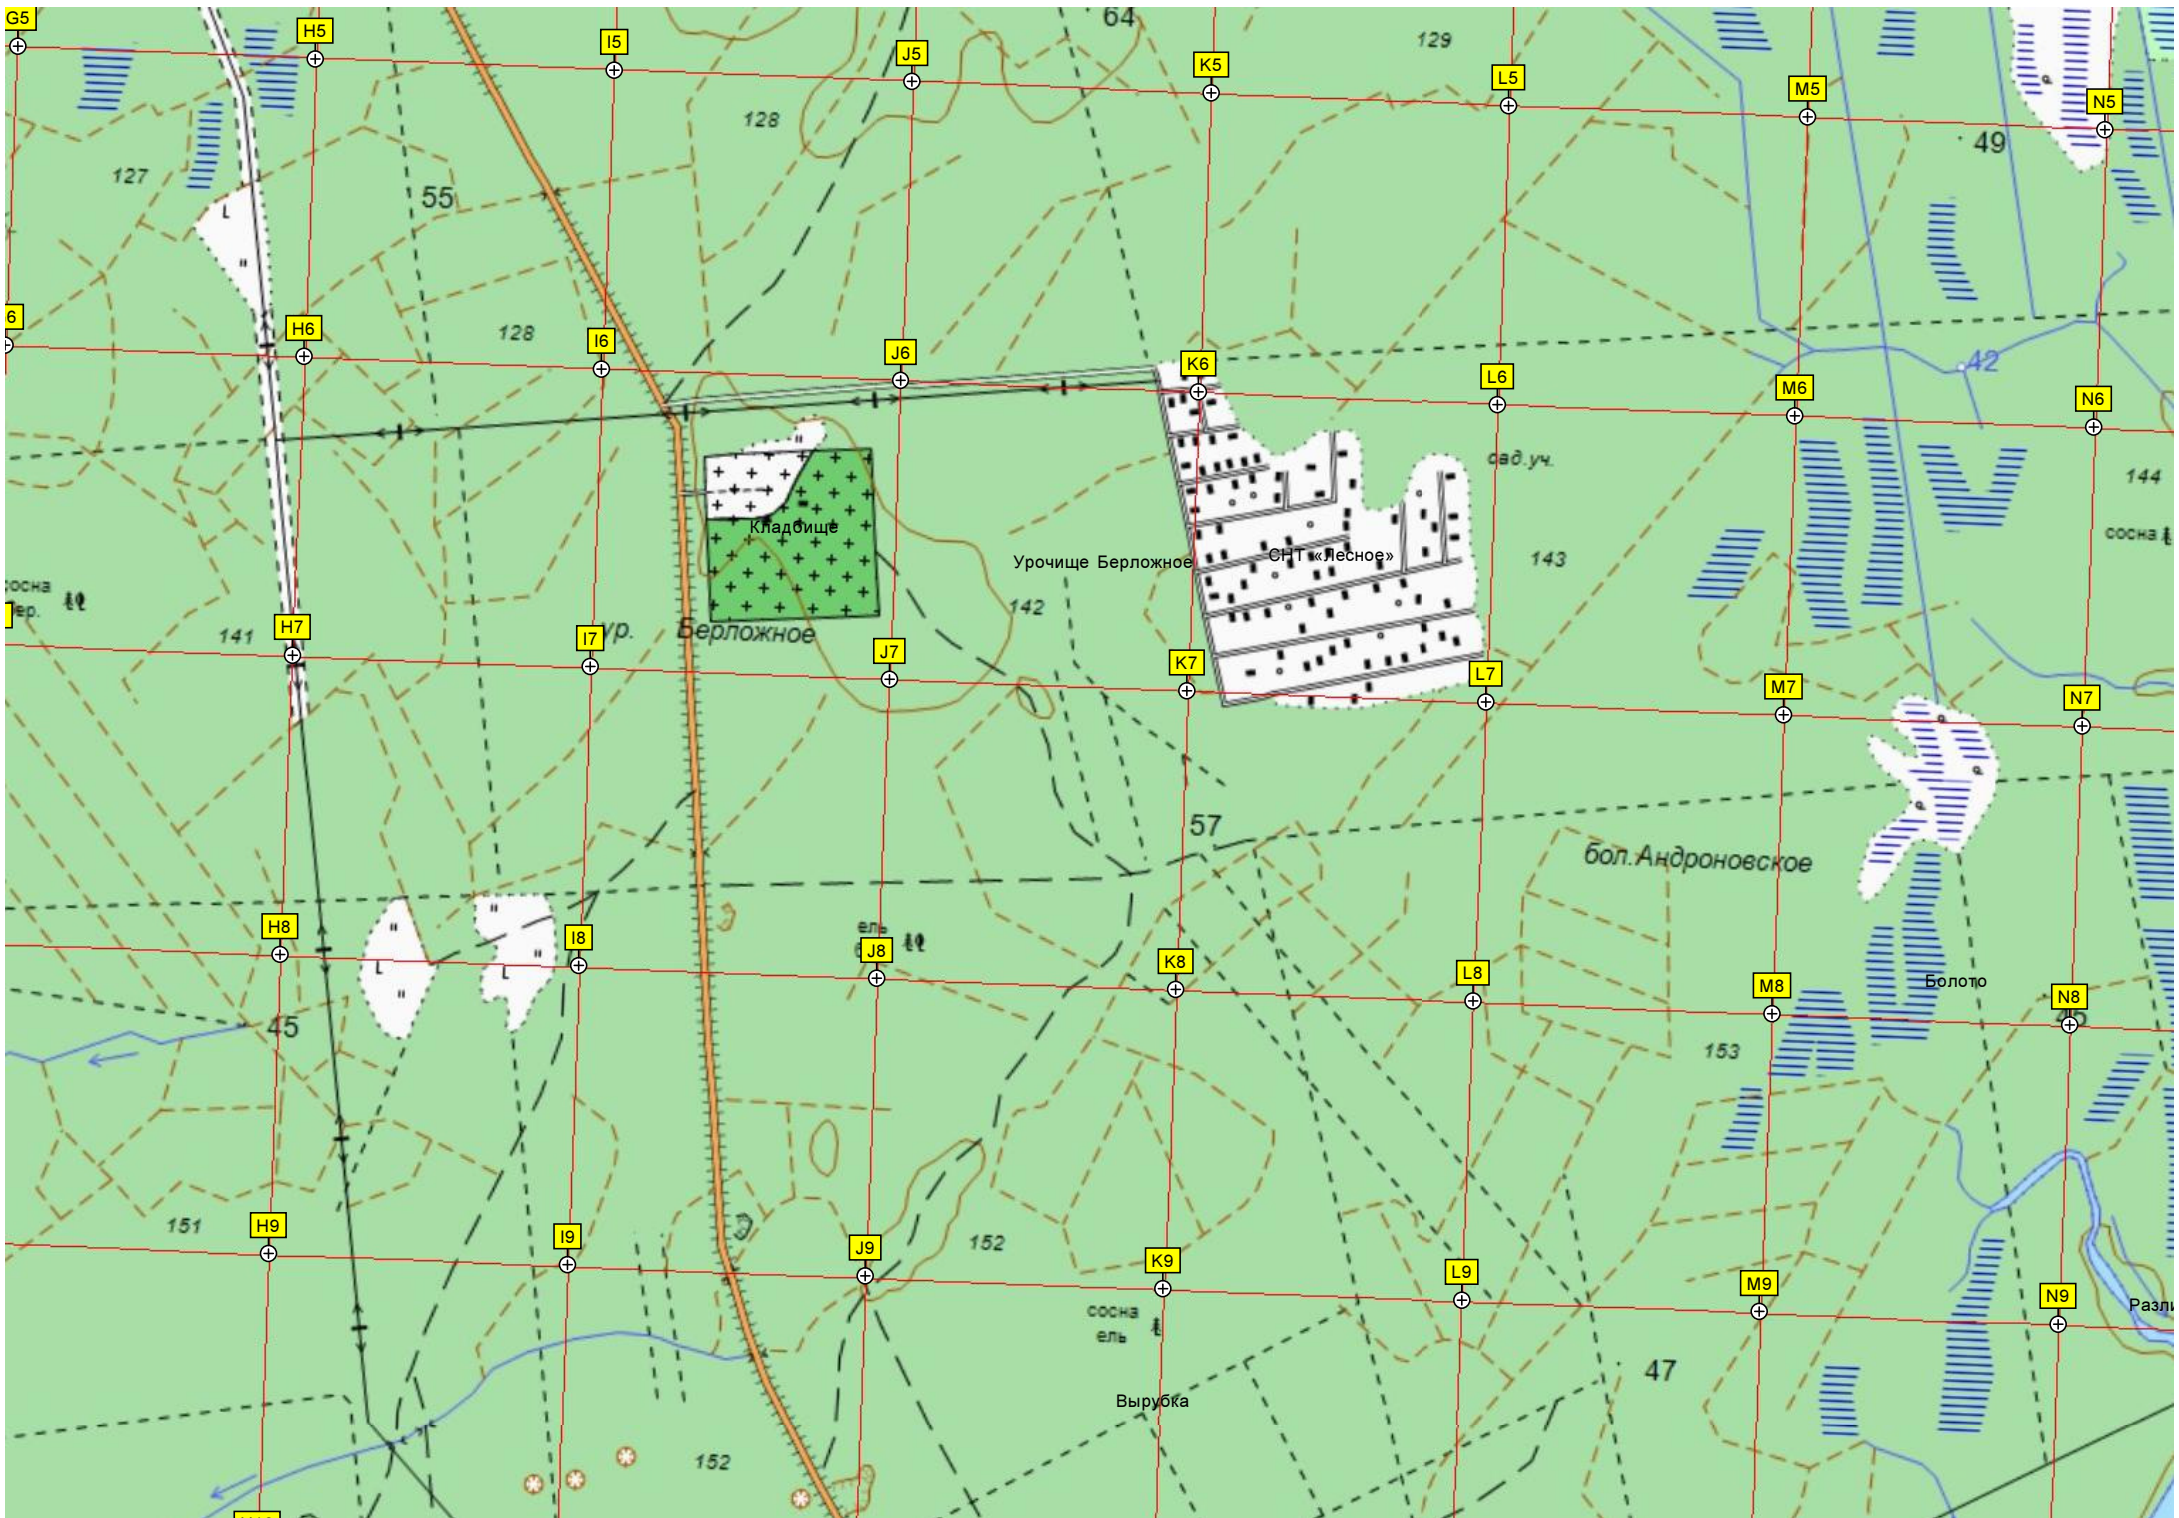

ая могила советским воинам № 9

СНТ «Лебедь»

Участок линии обороны VT

риально-исторический район "Куутерселькя 1944"

Болото Безграничное

Маленький лесной пляж
ВТЭДП (Карельский вал)
Заброшенные очистные сооружения
Старая свалка
Болото
Рожинский лесхоз
"Тайгер Центр"
Гараж Рожинского ЖКХ
СТО «Бастيون»
Тупик
ос склад-магазин

ур. Андреево
Дыжная трасса
Будка охраны
ДОЛ «Северная Зорька»
Заречная ул., 23
Пешеходный мостик
Заречная ул., 2/1
Корпус обслуживающего персонала
Заречный пер.
Пляж
Линдуловское лесничество
Гаражи
Северный пер.
Рынок «Росино»
Магазин «Росино»
Магазин «Росино»
Территория школы
Садовая ул., 4
Садовая ул., 9а
Высокая ул., 3
Садовая ул., 13 корпус 2
Солнечная ул., 8
Копыцевая ул., 17
ул. Строителей, 25
ул. Шалавина, 30
Крайняя ул., 30
ул. Верхнее Рожино, 22

Детский оздоровительный лагерь «Ваня да Маня»
Детский оздоровительный лагерь «Голубая стрела»
Спортивная площадка
ул. Кирова, 45А
Старая купальня
Островная ул., 8
Островная ул., 4
ООО «Салитар»
Советская ул., 40
Советская ул., 50
Дорожный пер., 11
Еловая аллея

РОЩИНО

Мост через реку Рошкинку

Участок старой дороги

финские доты

Парковка

VT-линия (Карельский вал)

Рощинский лес

Могилы неизвестного солдата