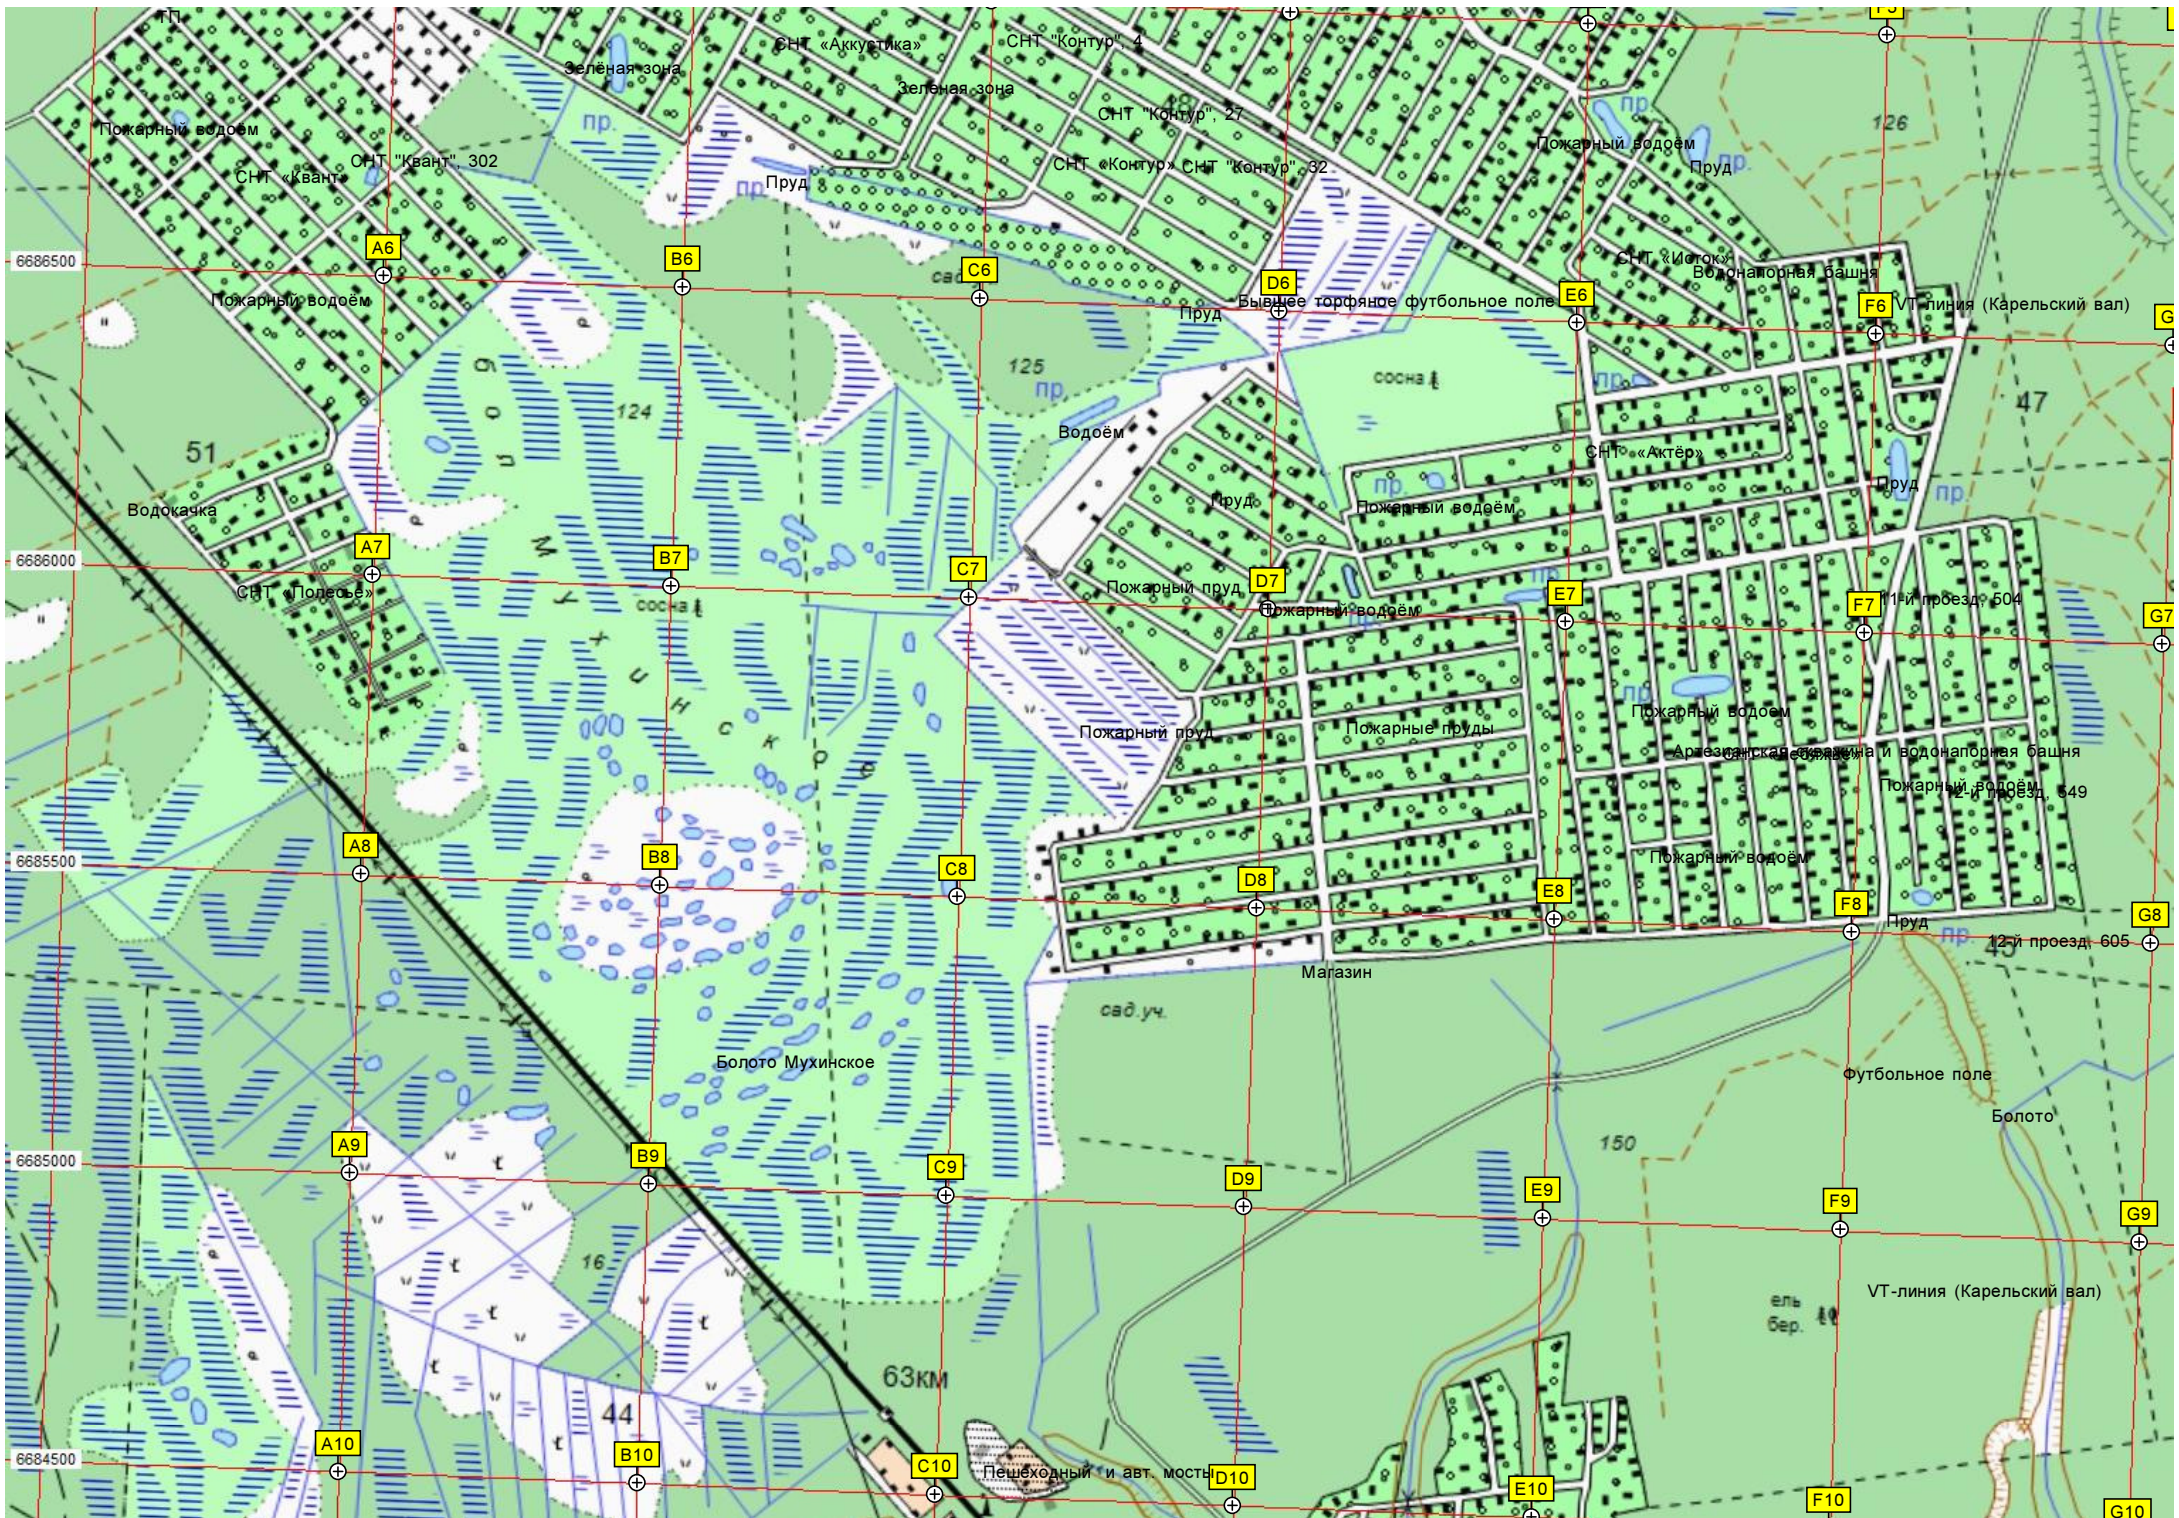

ая могила советским воинам № 9

СНТ «Лебедь»

Участок линии обороны VT

риально-исторический район "Куутерселькя 1944"

Болото Безграничное

Маленький лесной пляж
ВТЭДП (Карельский вал)
Заброшенные очистные сооружения
Старая свалка
Болото
Рожинский лесхоз
"Тайгер Центр"
Гараж Рожинского ЖКХ
СТО «Бастيون»
Тупик
ос склад-магазин

ур. Андреево
Дыжная трасса
Будка охраны
ДОЛ «Северная Зорька»
Заречная ул., 23
Пешеходный мостик
Заречная ул., 2/1
Корпус обслуживающего персонала
Заречный пер.
Пляж
Линдуловское лесничество
Гаражи
Северный пер.
Рынок «Росино»
Магазин «Росино»
Магазин «Росино»
Территория школы
Садовая ул., 4
Садовая ул., 9а
Высокая ул., 3
Садовая ул., 13 корпус 2
Солнечная ул., 8
Копыцевая ул., 17
ул. Строителей, 25
ул. Шалавина, 30
Крайняя ул., 30
ул. Верхнее Рожино, 22

Детский оздоровительный лагерь «Ваня да Маня»
Детский оздоровительный лагерь «Голубая стрела»
Спортивная площадка
ул. Кирова, 45А
Старая купальня
Островная ул., 8
Островная ул., 4
ООО «Салитар»
Советская ул., 40
Советская ул., 50
Дорожный пер., 11
Еловая аллея