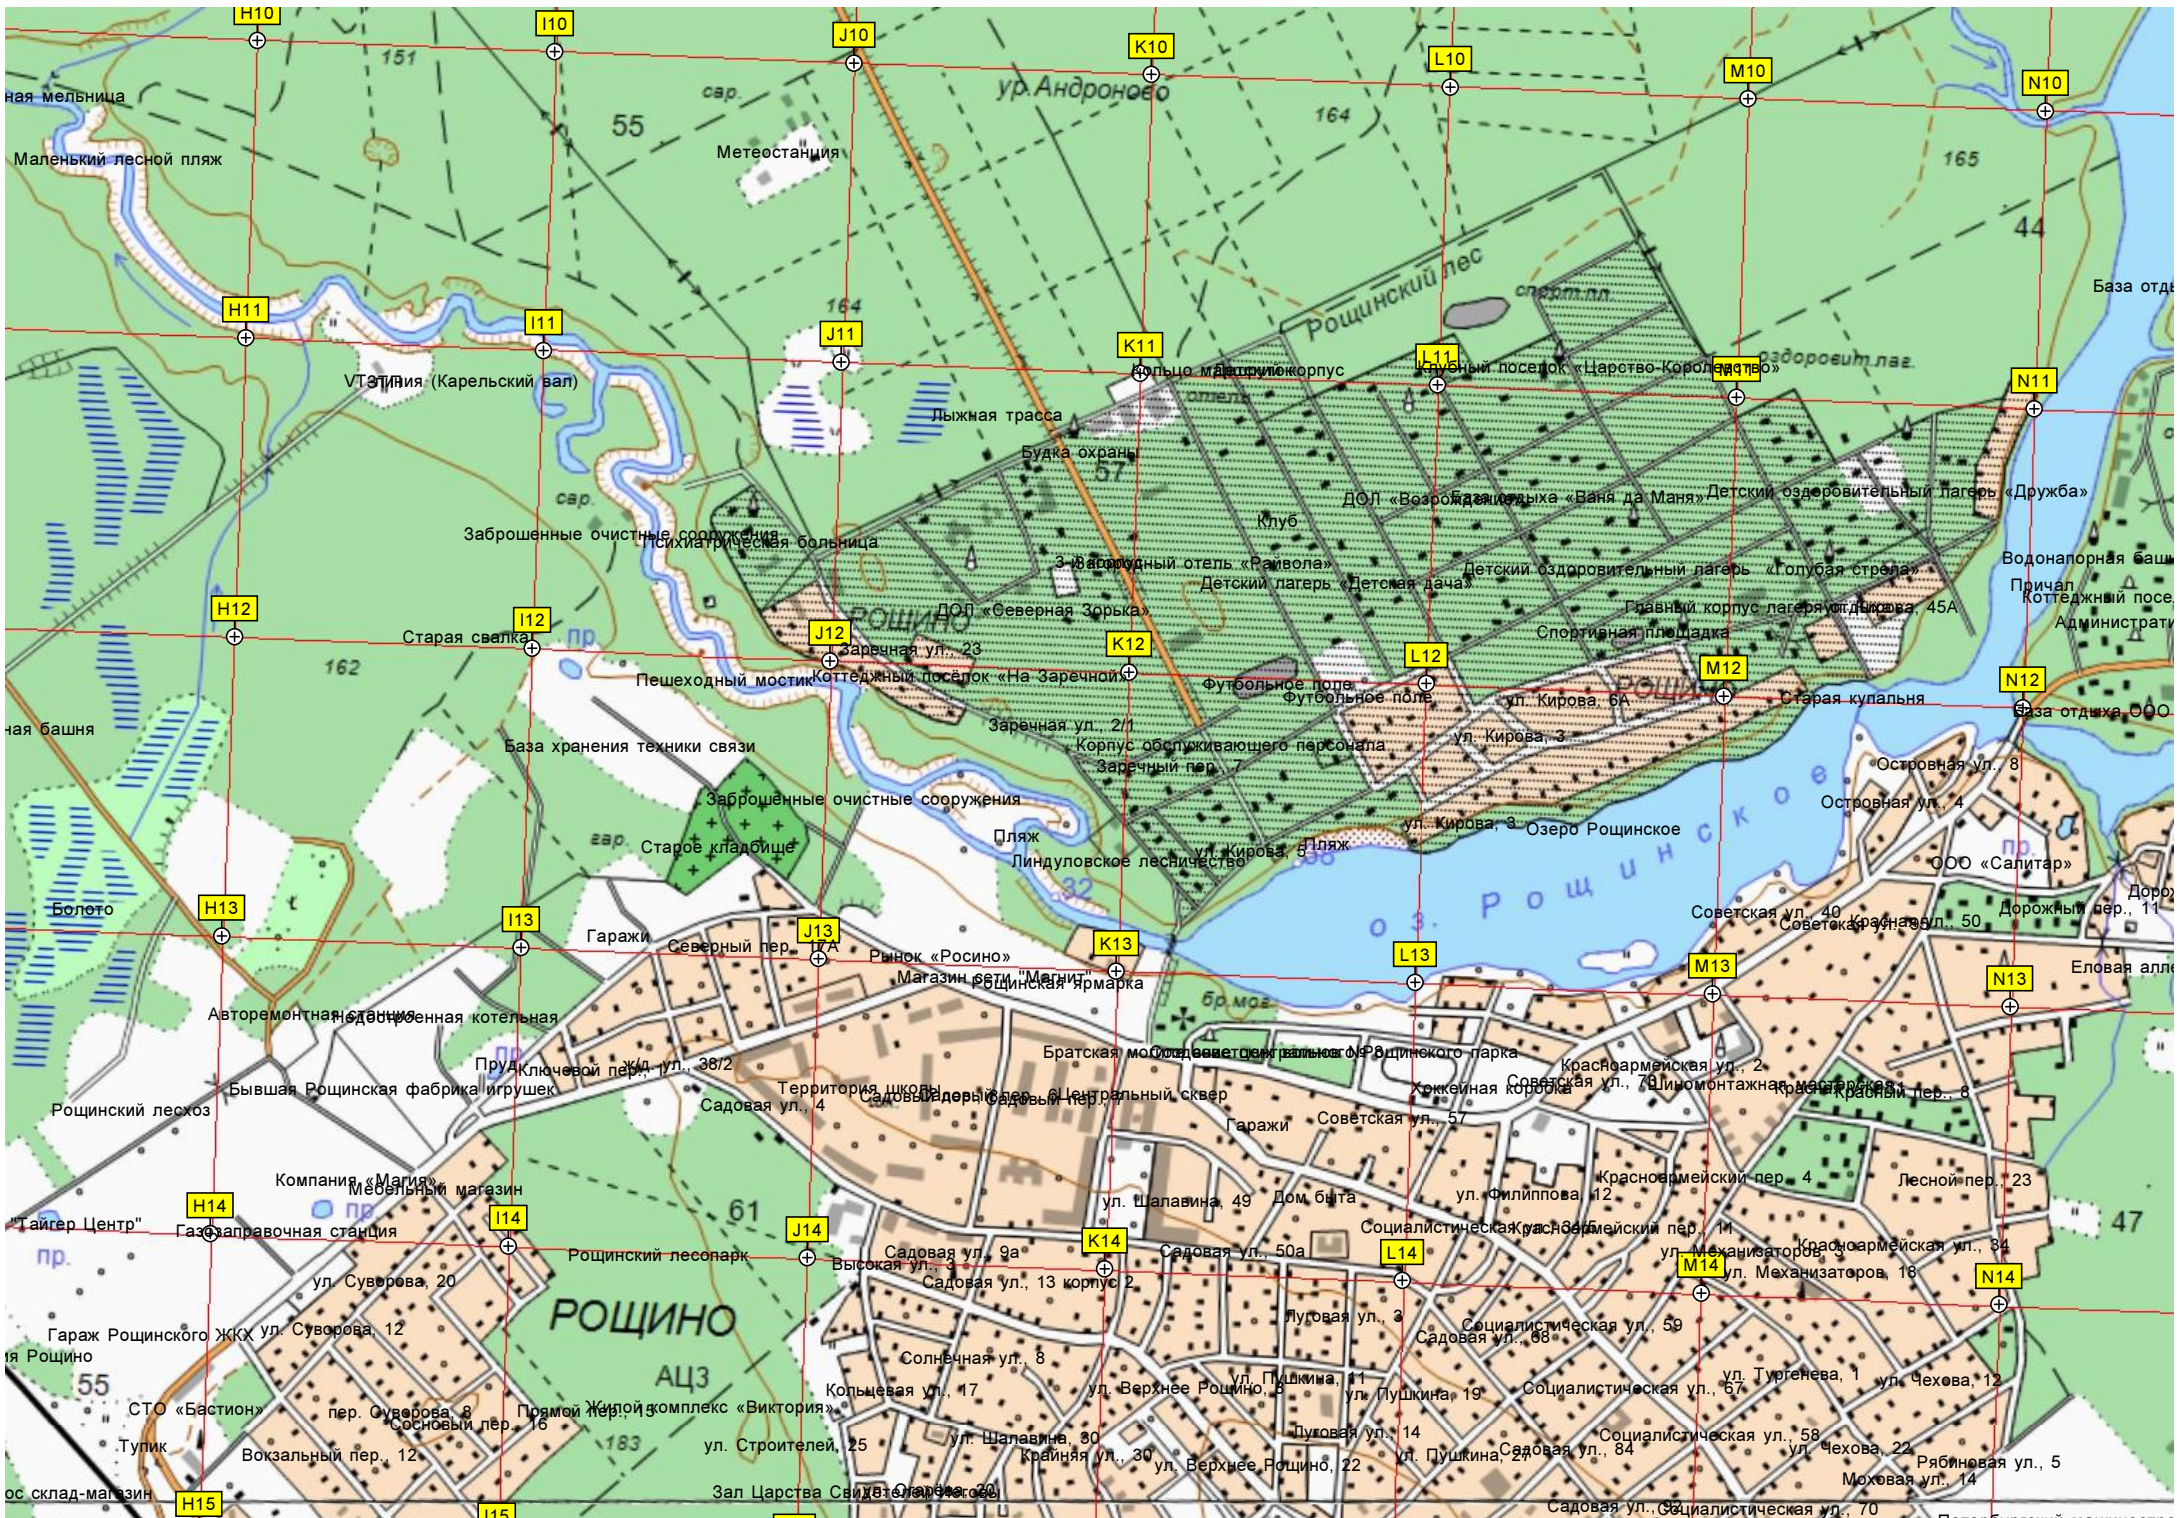

ая могила советским воинам № 9

СНТ «Лебедь»

Участок линии обороны VT

риально-исторический район "Куутерселькя 1944"

Болото Безграничное

Маленький лесной пляж
ВТЭДП (Карельский вал)
Заброшенные очистные сооружения
Старая свалка
Болото
Рожинский лесхоз
"Тайгер Центр"
Гараж Рожинского ЖКХ
СТО «Бастيون»
Тупик
ос склад-магазин

ур. Андреево
Дыжная трасса
Будка охраны
ДОЛ «Северная Зорька»
Заречная ул., 23
Пешеходный мостик
Заречная ул., 2/1
Корпус обслуживающего персонала
Заречный пер.
Пляж
Линдуловское лесничество
Гаражи
Северный пер.
Рынок «Росино»
Магазин «Росино»
Магазин «Росино»
Территория школы
Садовая ул., 4
Садовая ул., 9а
Высокая ул., 3
Садовая ул., 13 корпус 2
Солнечная ул., 8
Копыцевая ул., 17
ул. Строителей, 25
ул. Шалавина, 30
Крайняя ул., 30
ул. Верхнее Рожино, 22

Детский оздоровительный лагерь «Ваня да Маня»
Детский оздоровительный лагерь «Голубая стрела»
Спортивная площадка
ул. Кирова, 45А
Старая купальня
Островная ул., 8
Островная ул., 4
ООО «Салитар»
Советская ул., 40
Советская ул., 50
Дорожный пер., 11
Еловая аллея