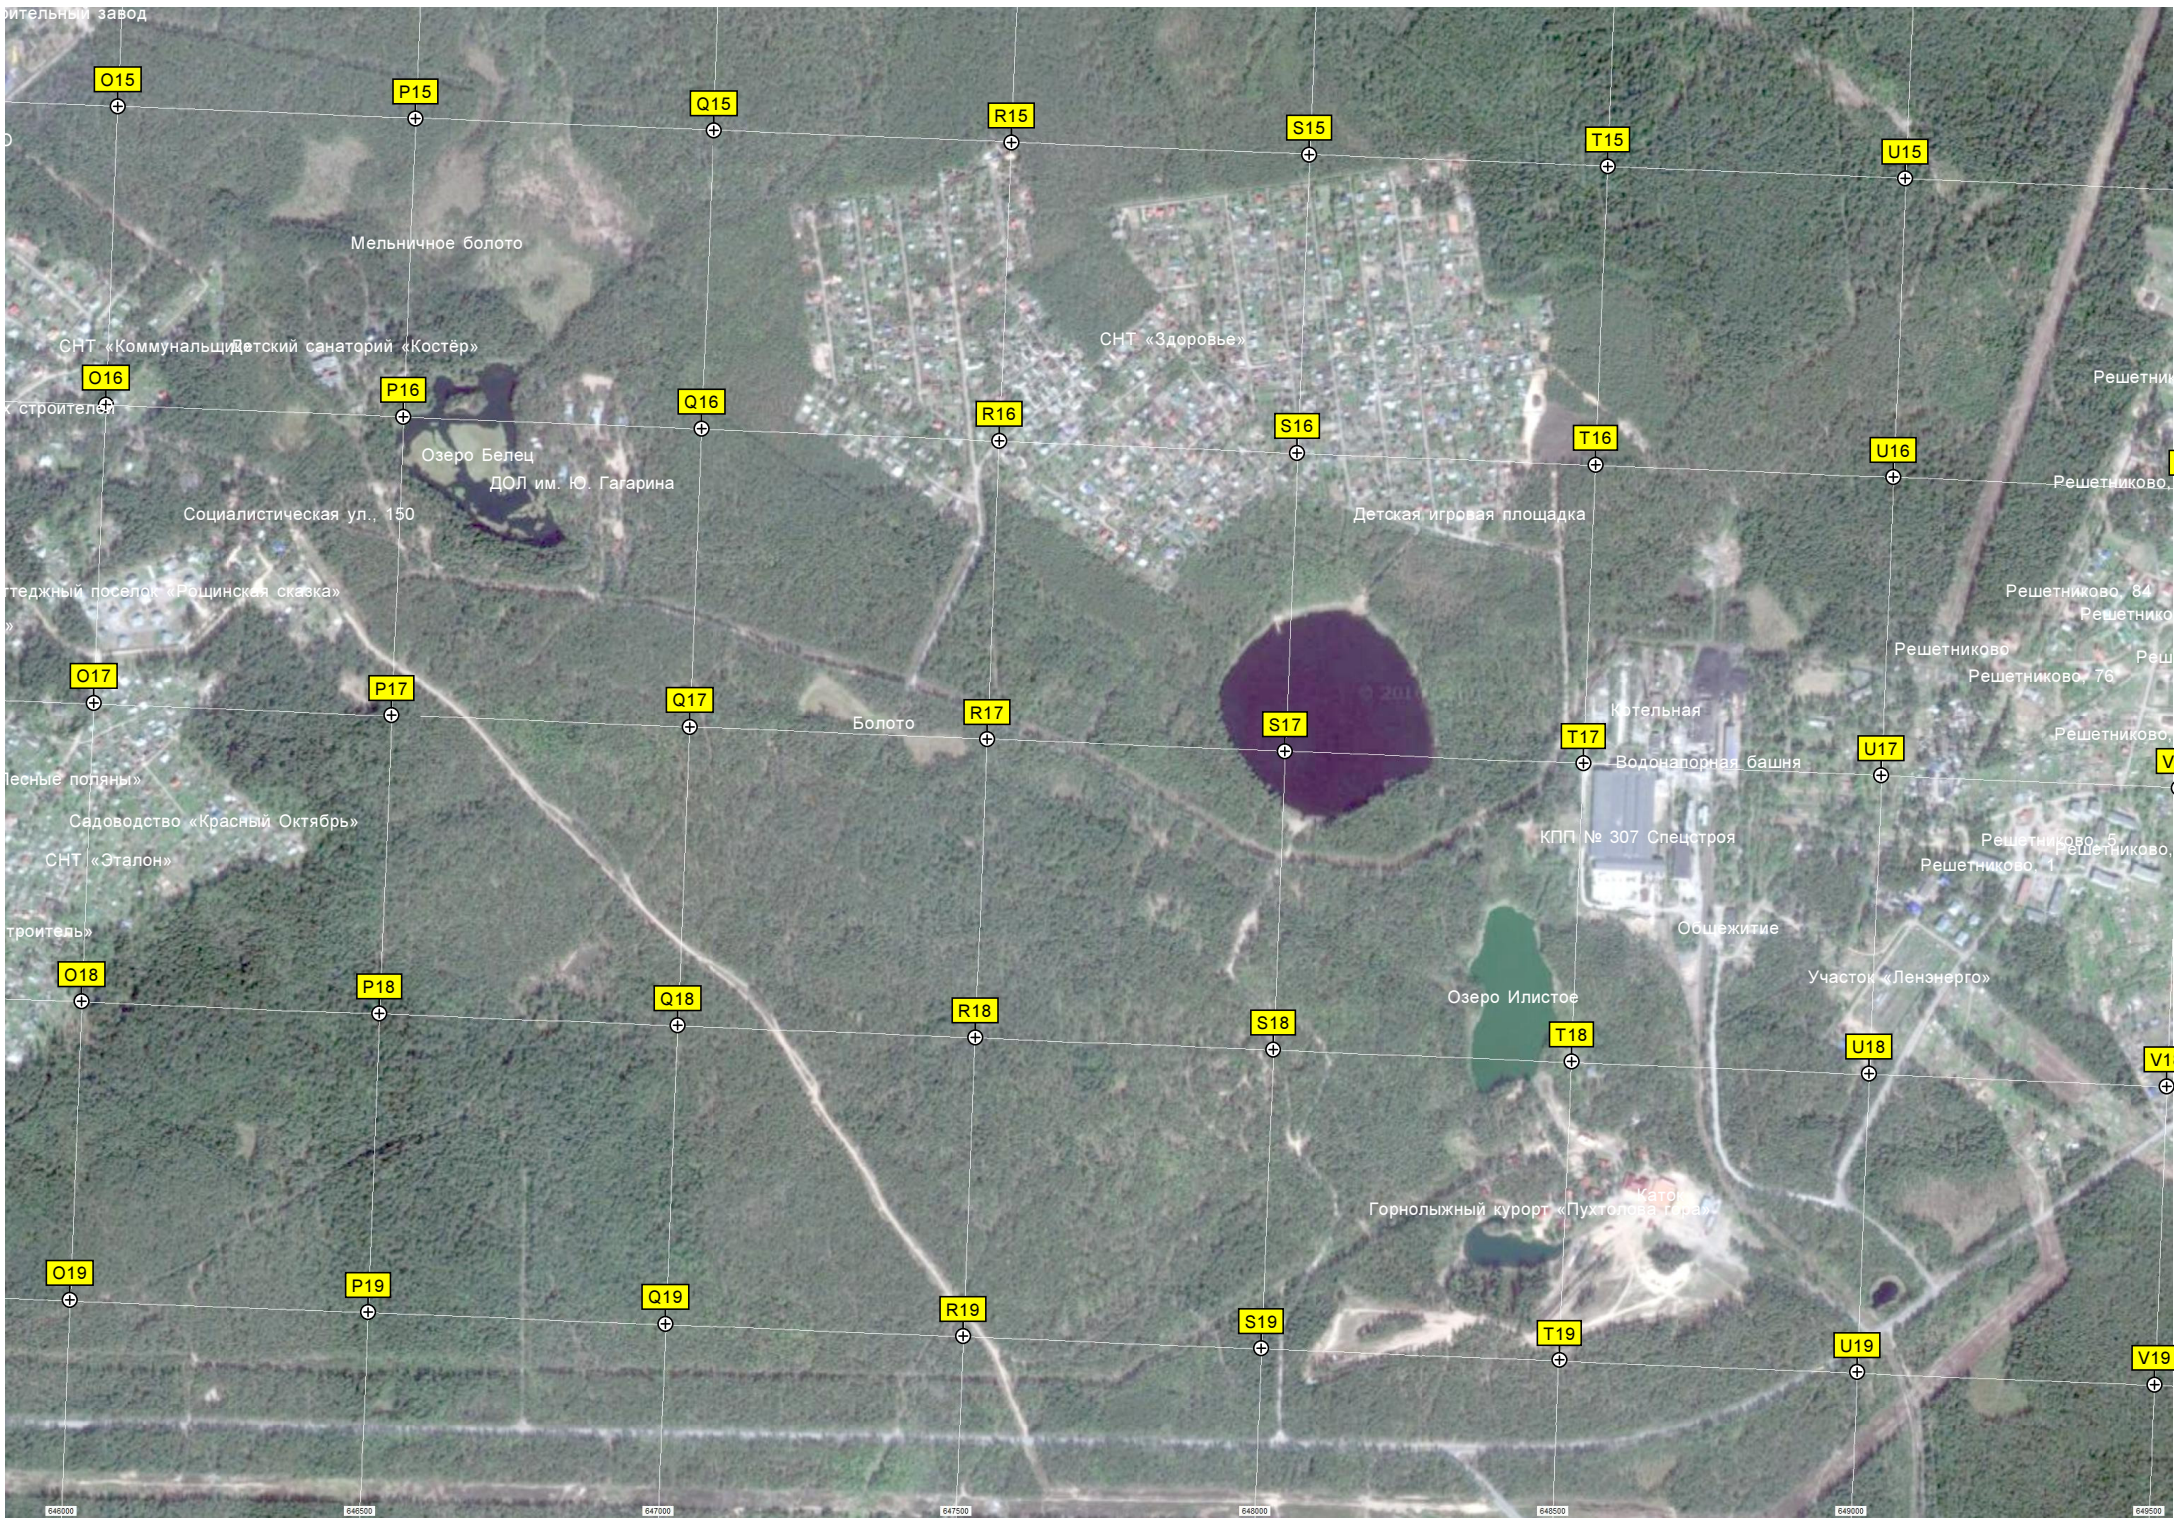

O15

P15

Q15

R15

S15

T15

U15

O16

P16

Q16

R16

S16

T16

U16

O17

P17

Q17

R17

S17

T17

U17

O18

P18

Q18

R18

S18

T18

U18

O19

P19

Q19

R19

S19

T19

U19

V19

846500 846500 847000 847500 848000 848500 849000 849500