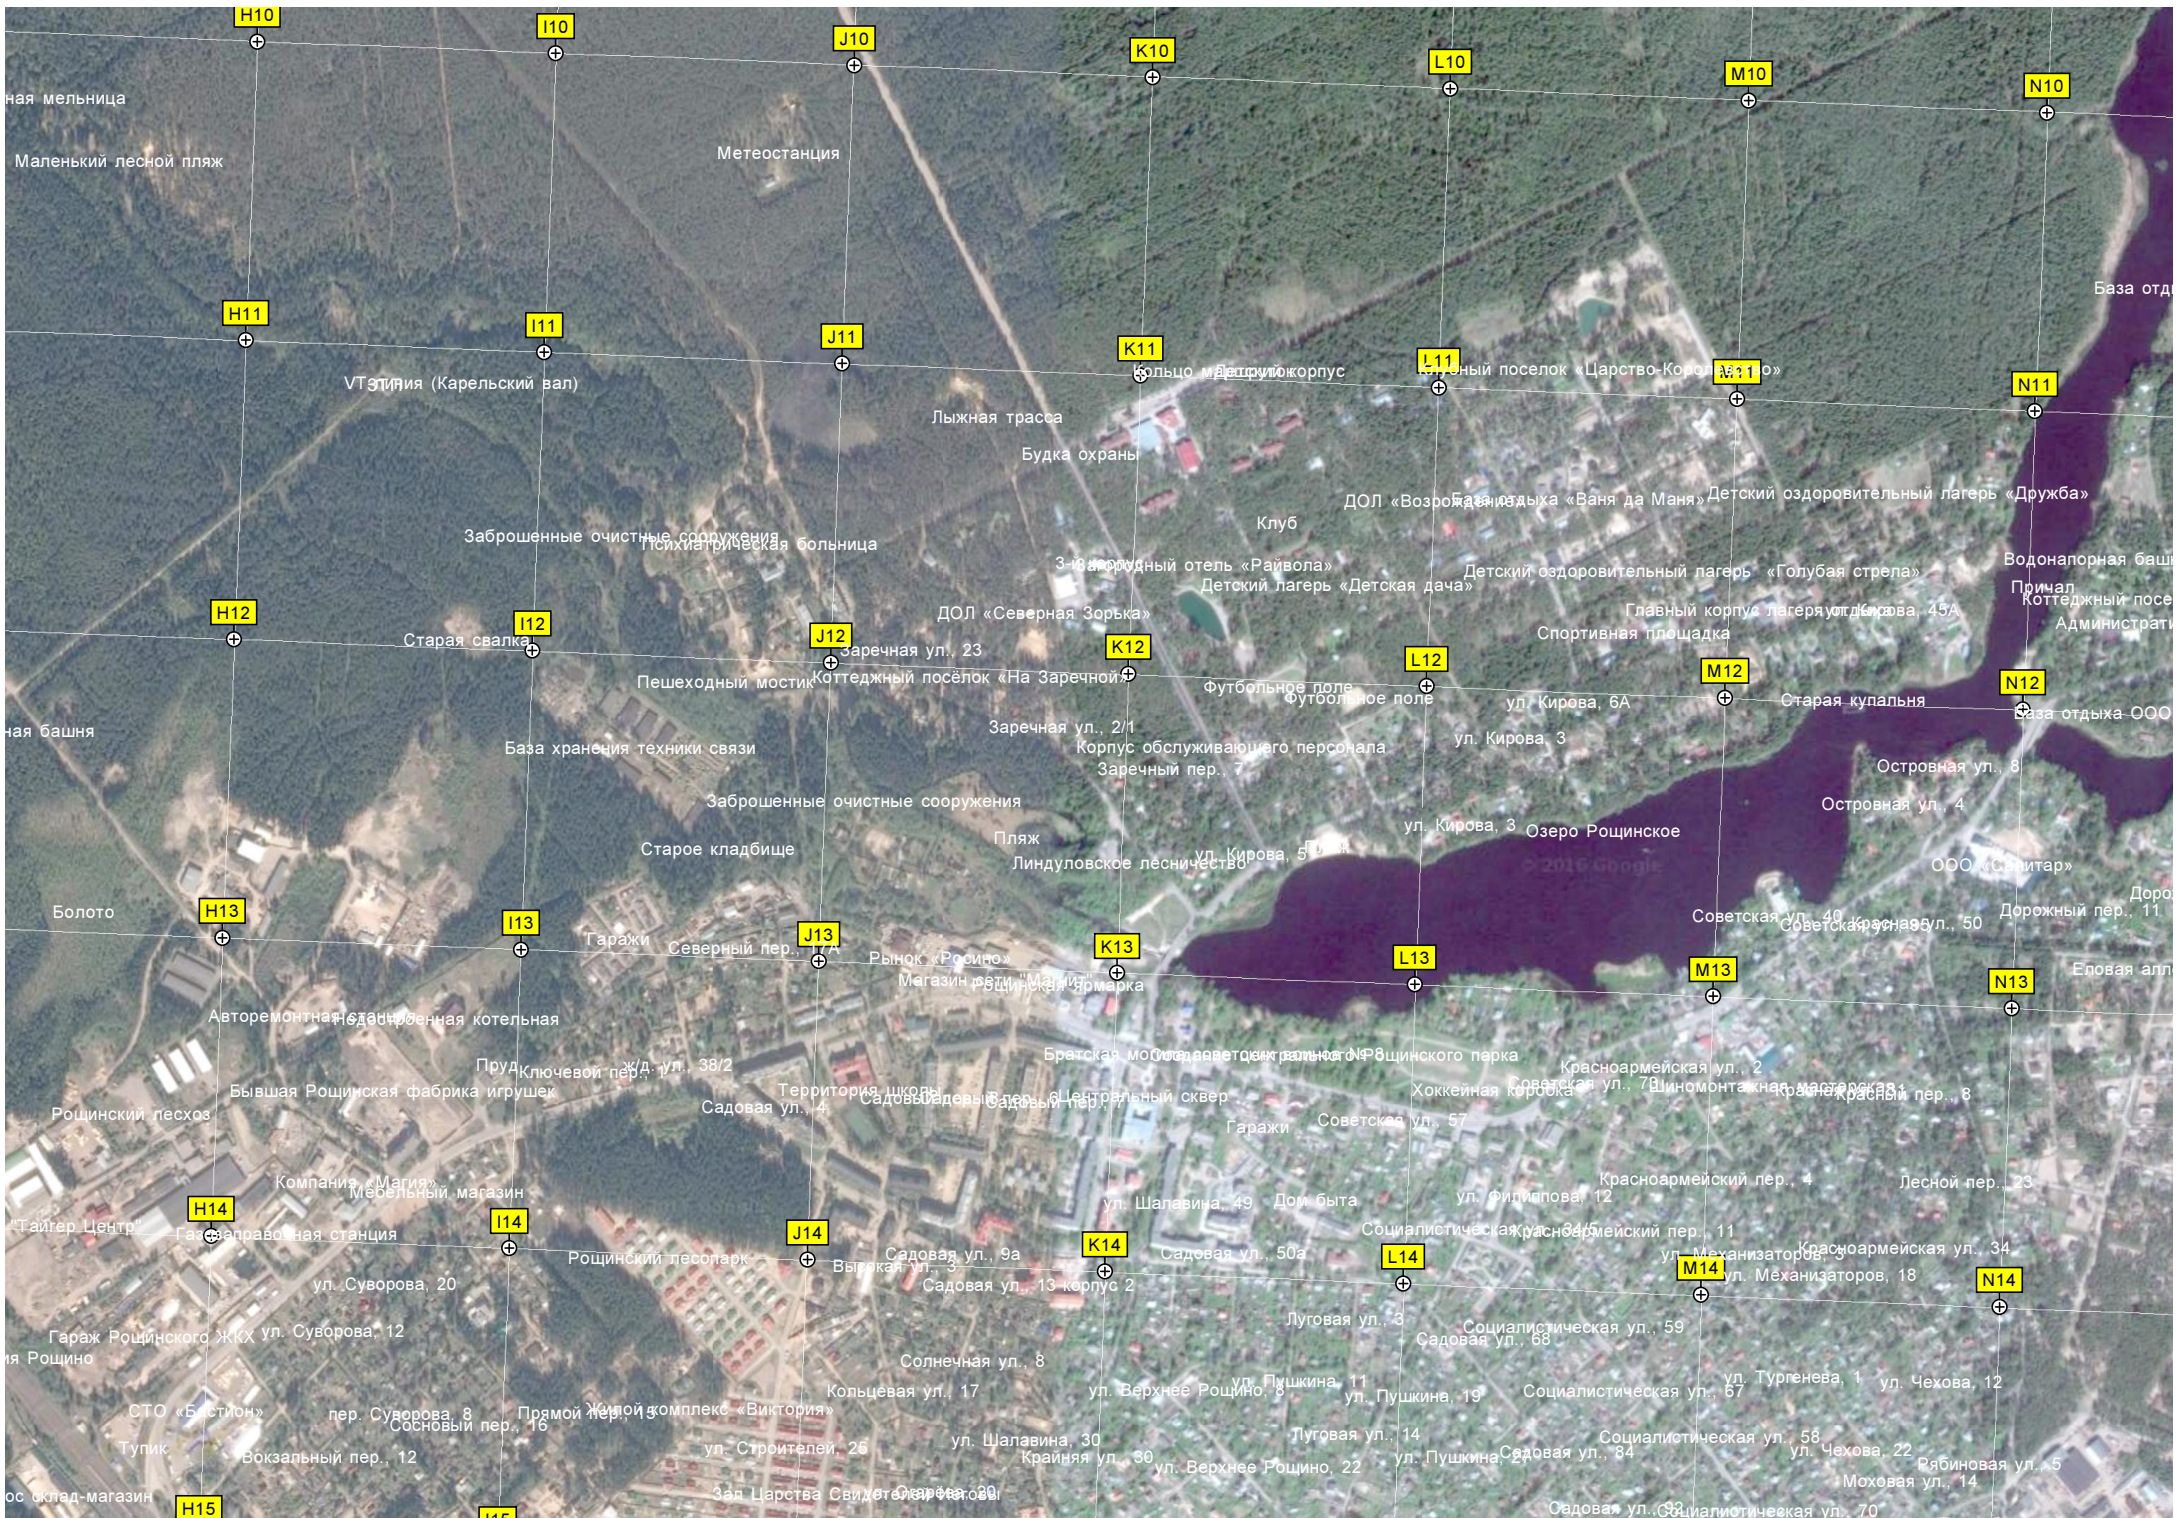

Коттеджный посёлок «Корабельные сосны»

Озеро Малая Ладога

ив реки Широкая

Водонапорная башня

ная мельница
Маленький лесной пляж
H10
H11
H12
H13
H14
H15

I10
I11
I12
I13
I14
I15

J10
J11
J12
J13
J14
J15

K10
K11
K12
K13
K14
K15