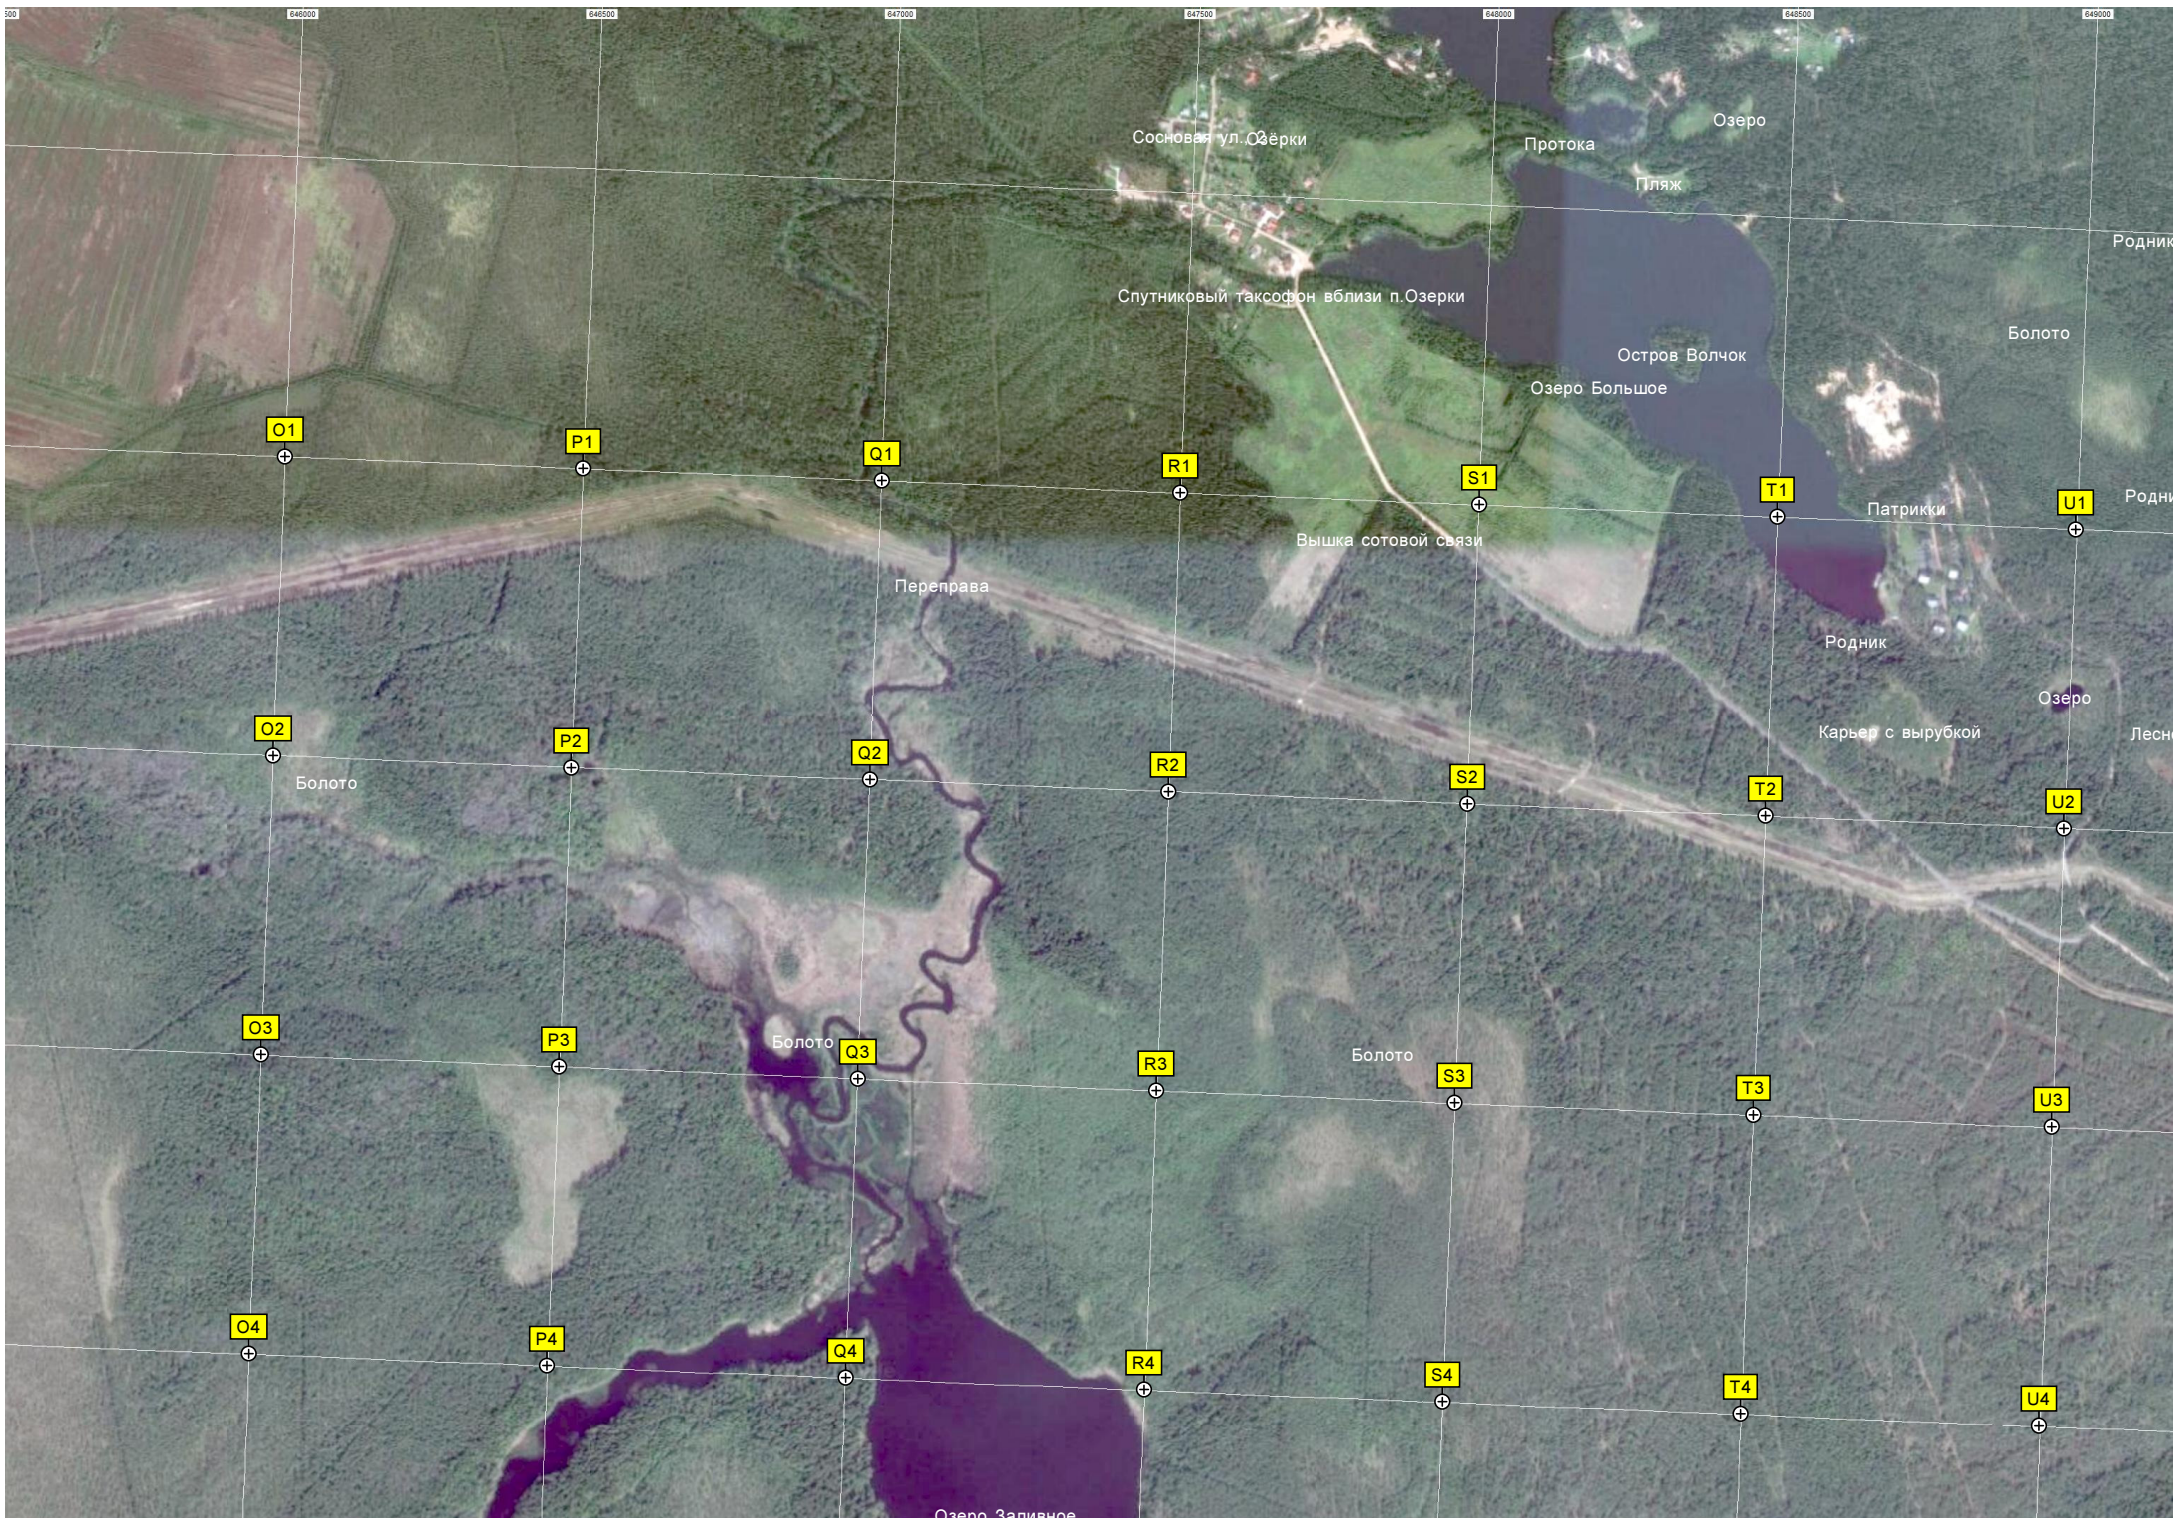

Болото Безграничное

642000

642500

643000

643500

644000

644500

645000

645500

Сосновая ул. Озерки

Протока

Озеро

Пляж

Родник

Спутниковый таксофон вблизи п.Озерки

Болото

Остров Волчок

Озеро Большое

Родни

O1

P1

Q1

R1

S1