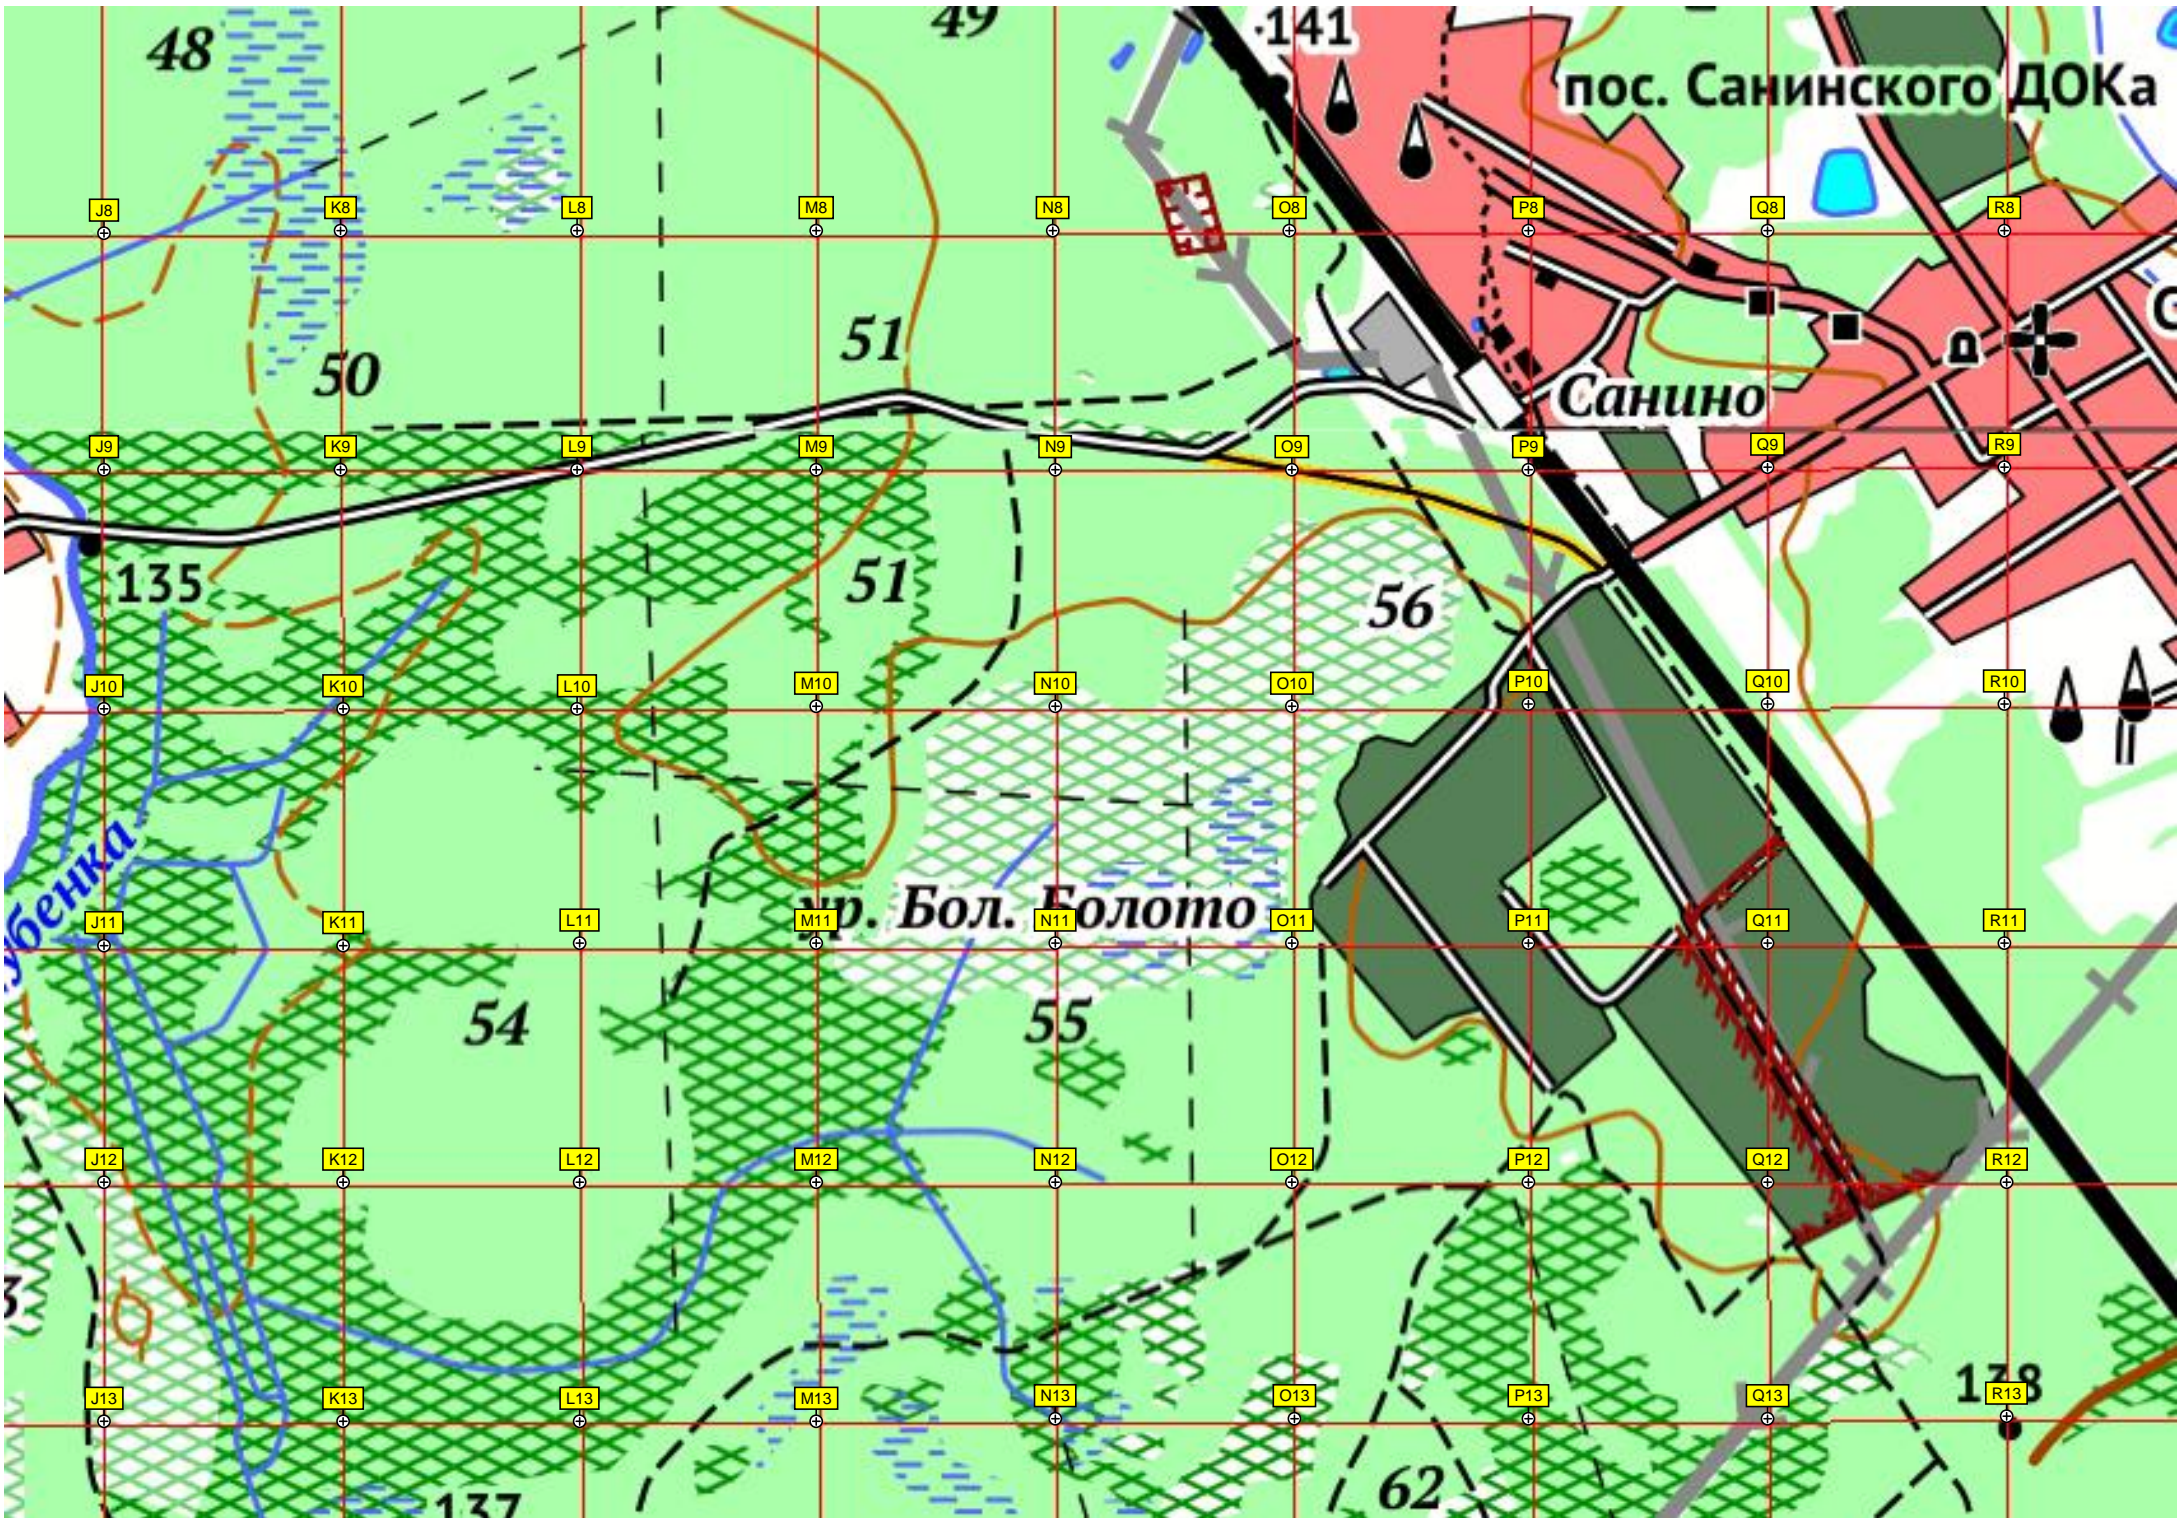

Молодынь

Старое Сельцо

37

37a

32

124

озера Дюга

- S1, S2, S3, S4, S5, S6, S7
- T1, T2, T3, T4, T5, T6, T7
- U1, U2, U3, U4, U5, U6, U7
- V1, V2, V3, V4, V5, V6, V7
- W1, W2, W3, W4, W5, W6, W7
- X1, X2, X3, X4, X5, X6, X7
- Y1, Y2, Y3, Y4, Y5, Y6, Y7
- Z1, Z2, Z3, Z4, Z5, Z6, Z7
- AA1, AA2, AA3, AA4, AA5, AA6, AA7

пос. Санинского ДОКа

Санино

г. Бол. Голото

48

49

141

50

51