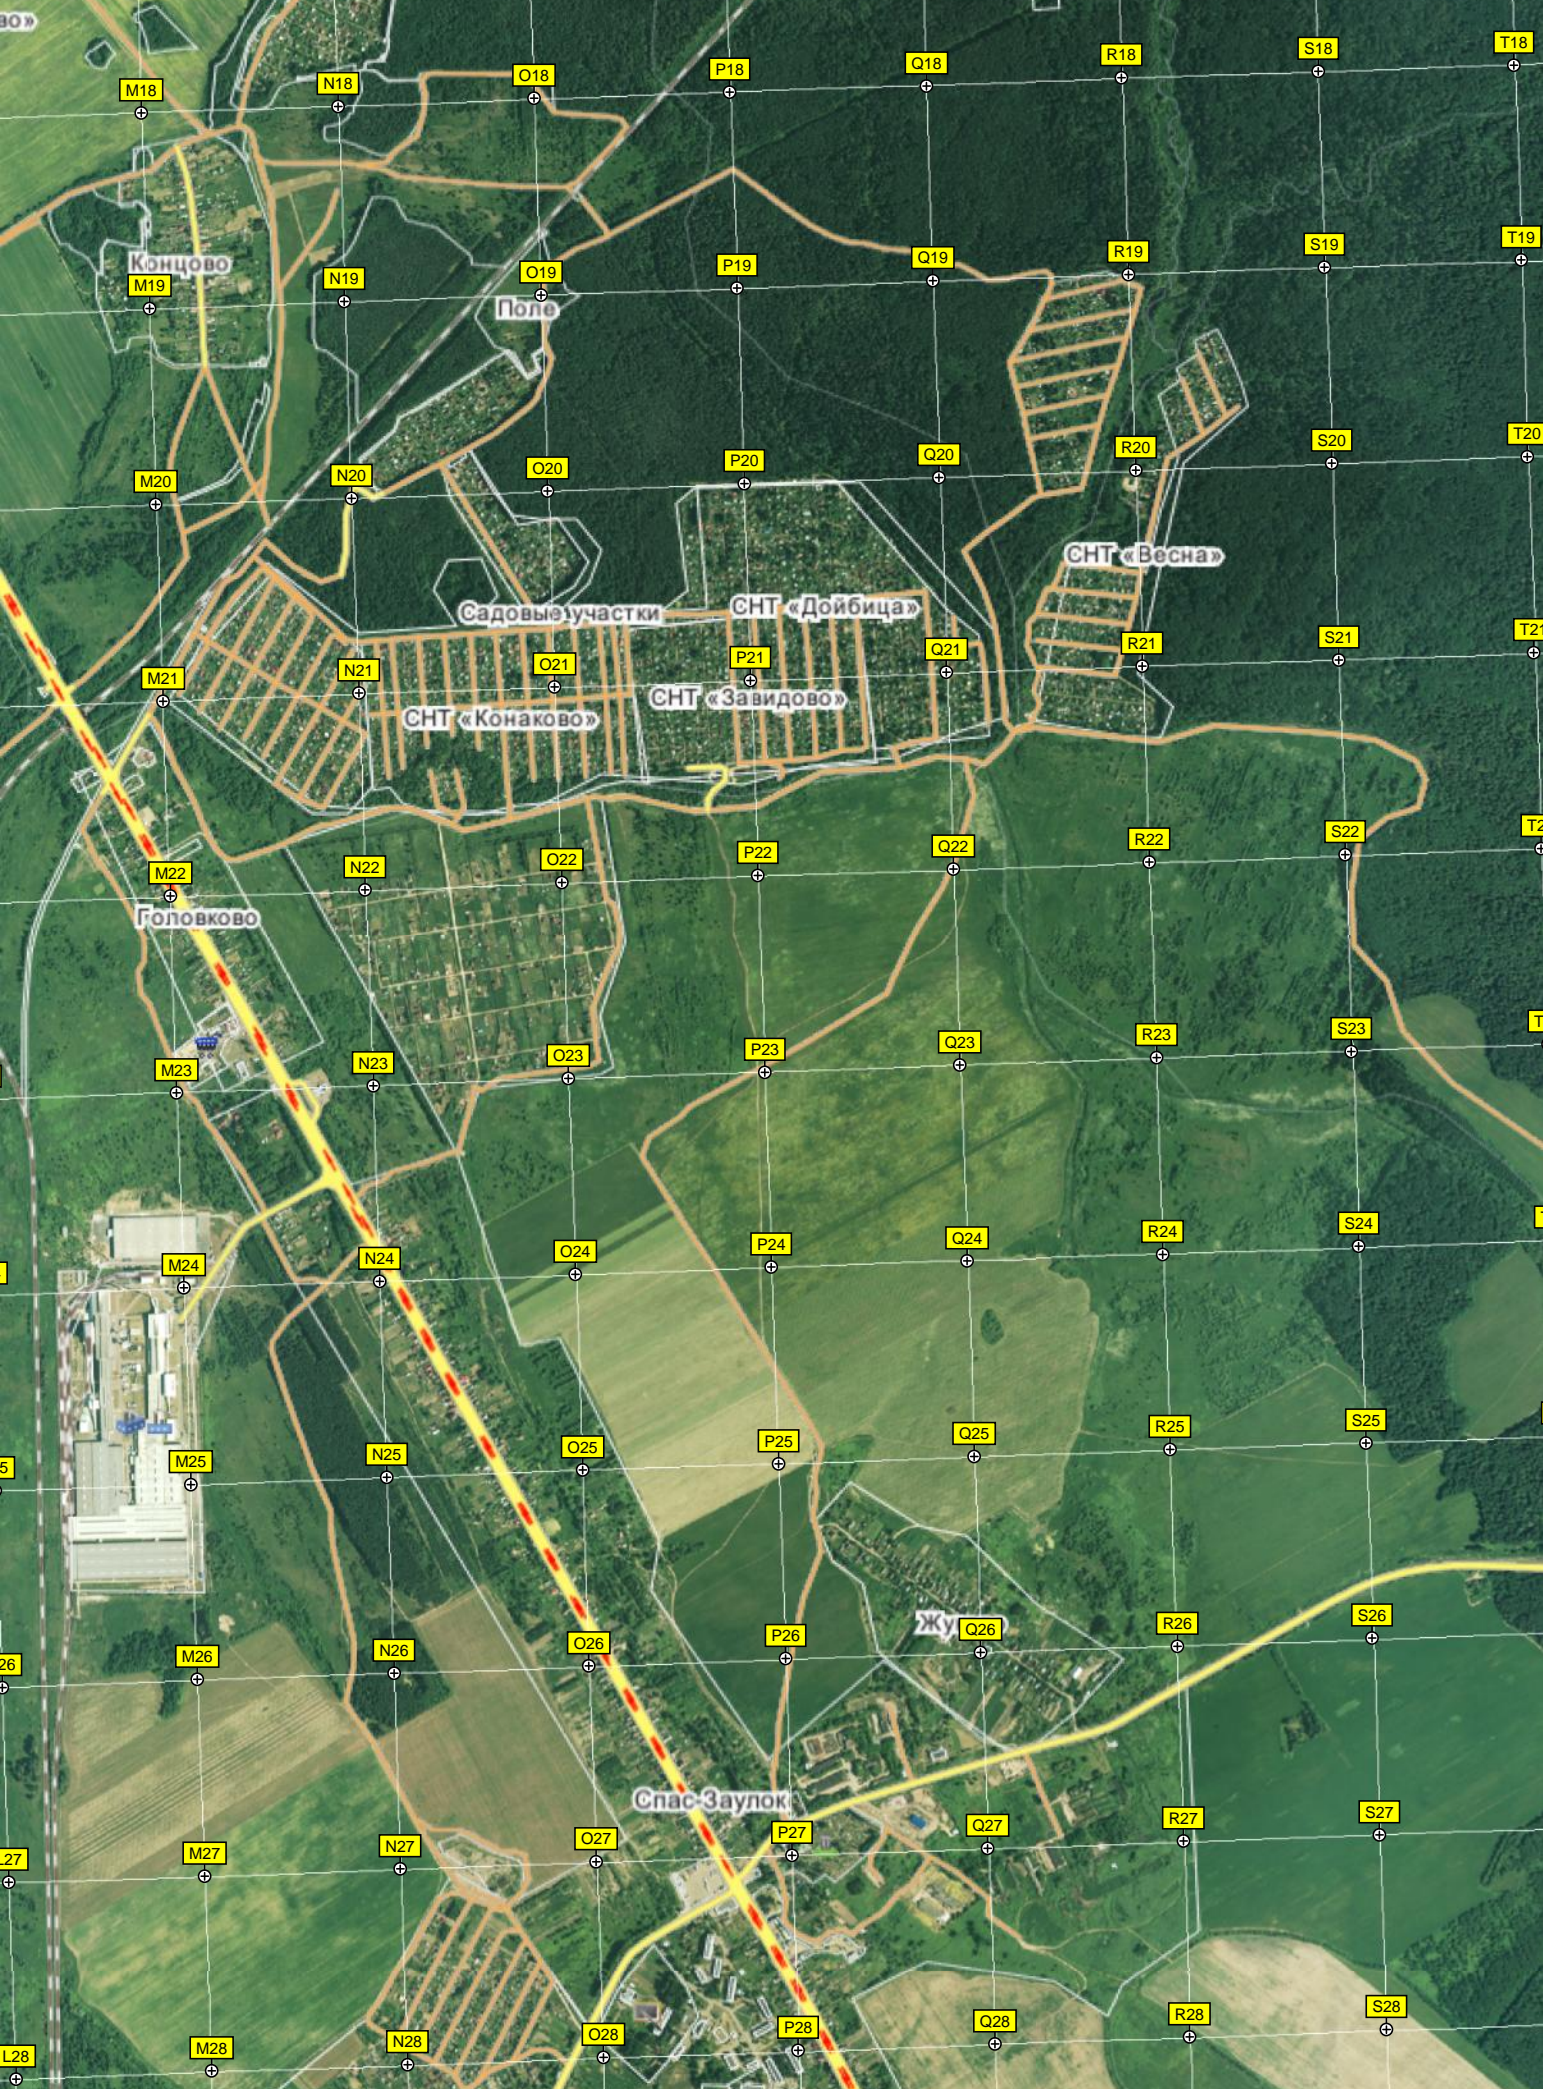

Урочище Чистый мох

Урочище Участок №3

вские северные Алфёровские торфоразработки

СНТ «Чайка»

L28 M28 N28 O28 P28 Q28 R28 S28 T28

Насыпь разобранной железной дороги