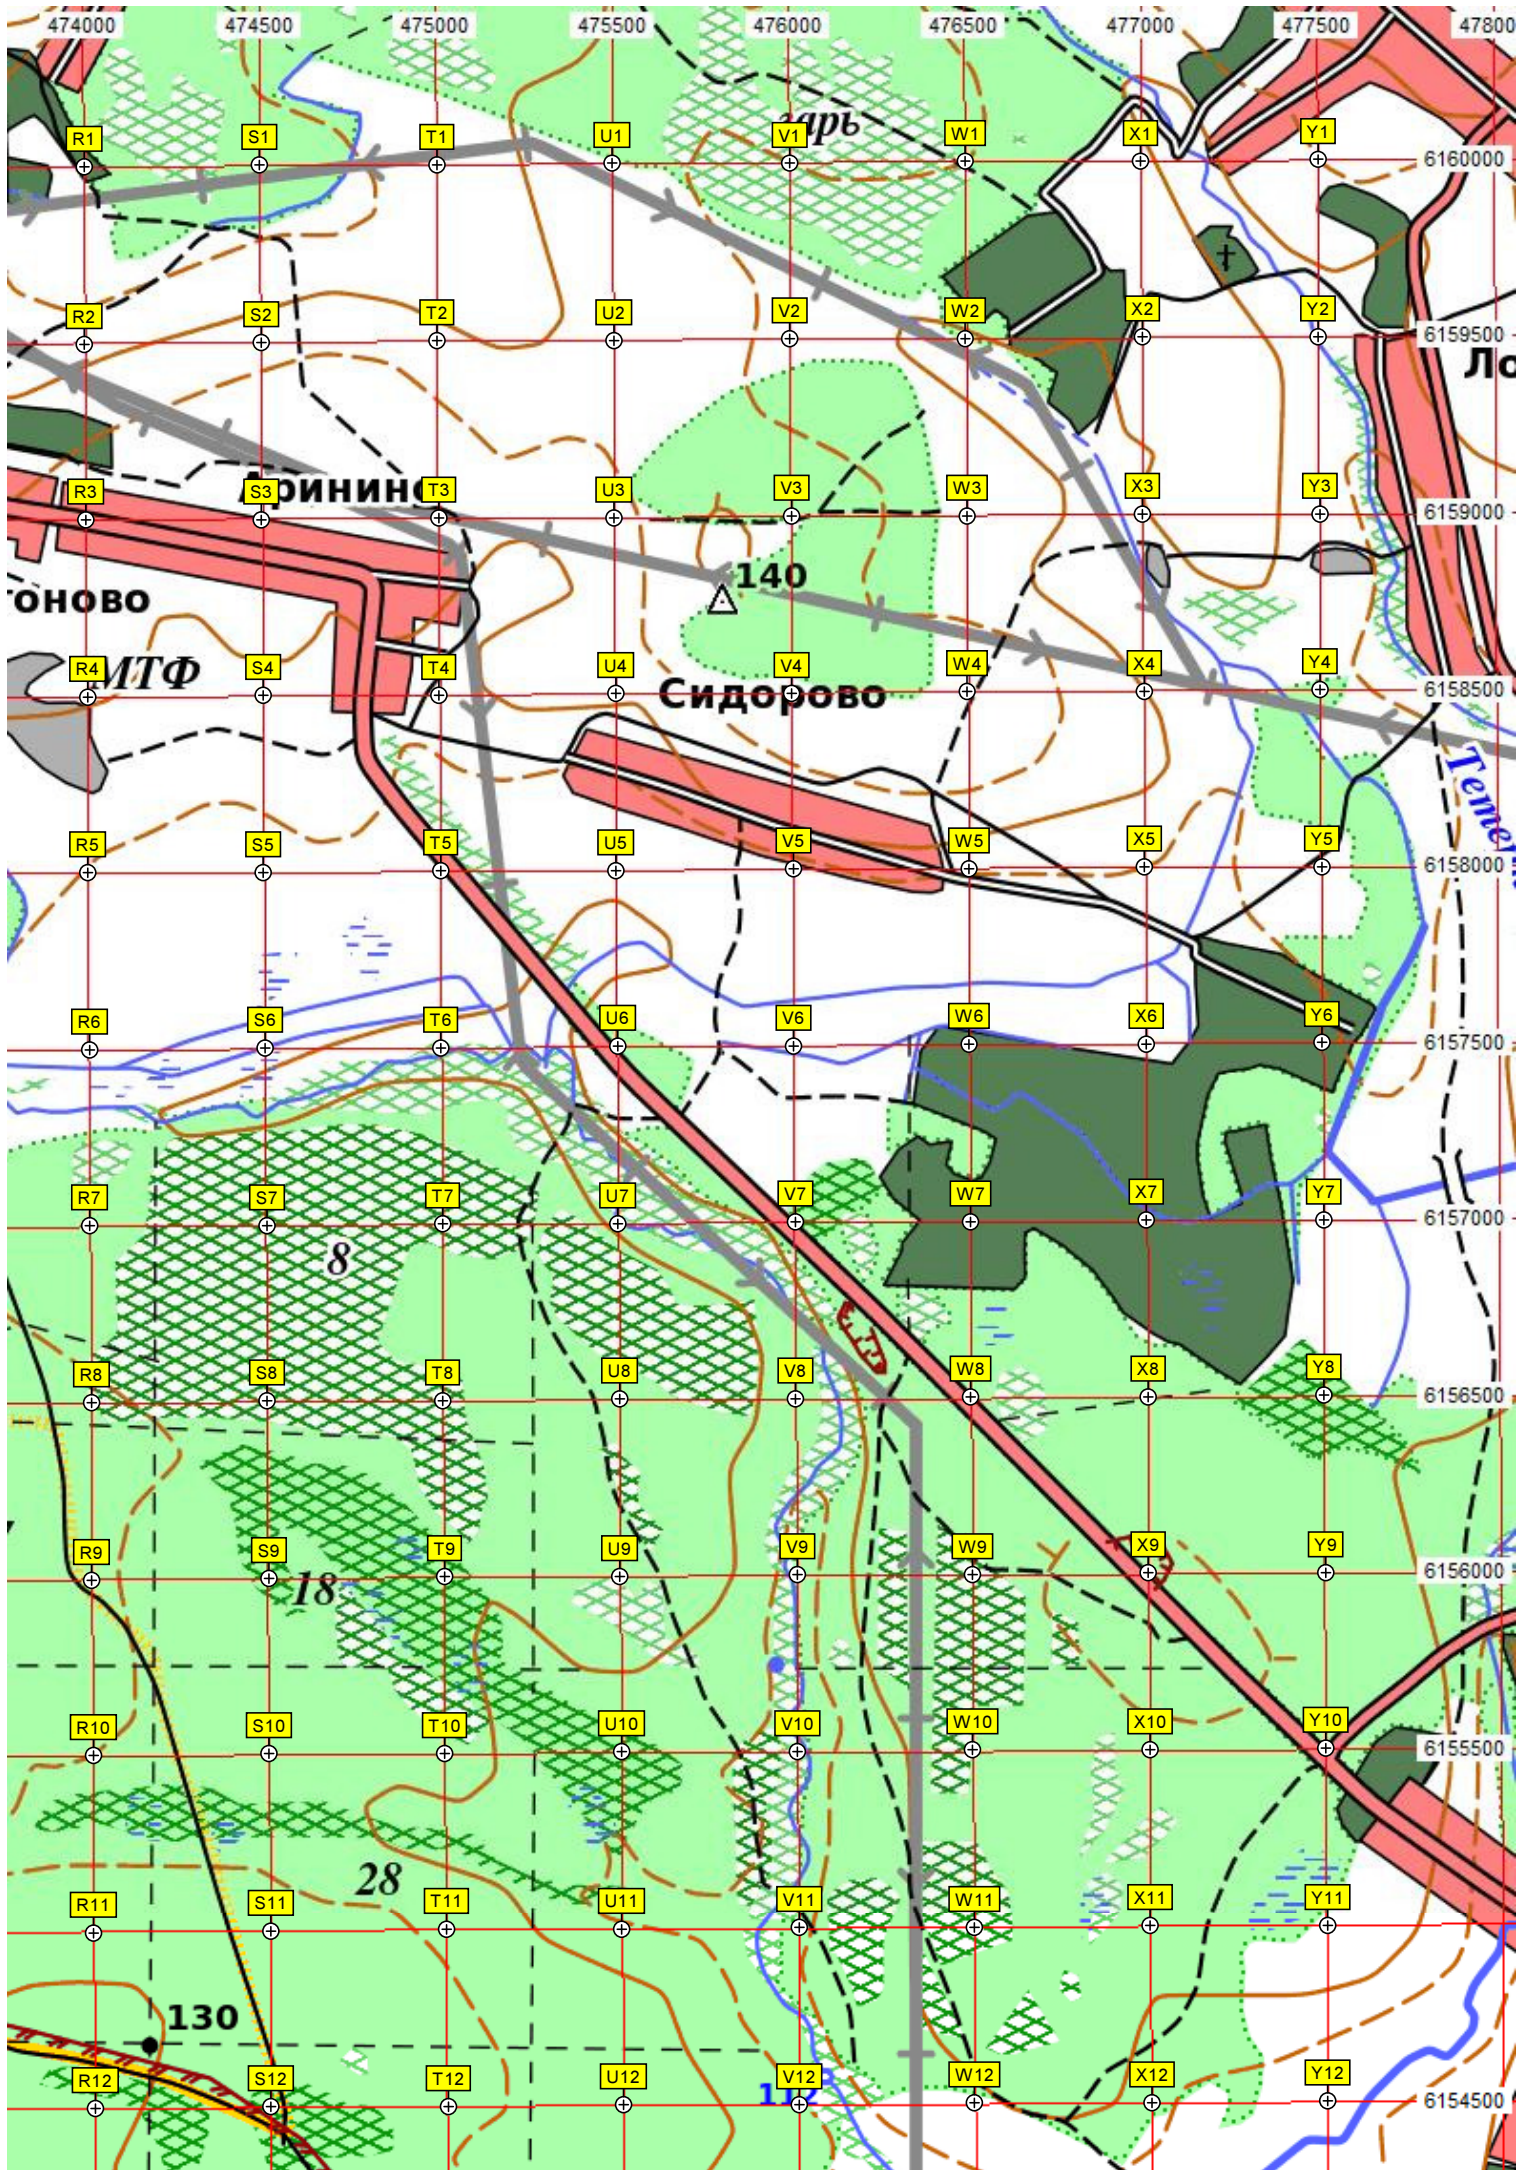

Капново

cap

Ант

н/л

123

127

4

6

13

15

17

121

127

26

24

469500 470000 470500 471000 471500 472000 472500 473000 473500