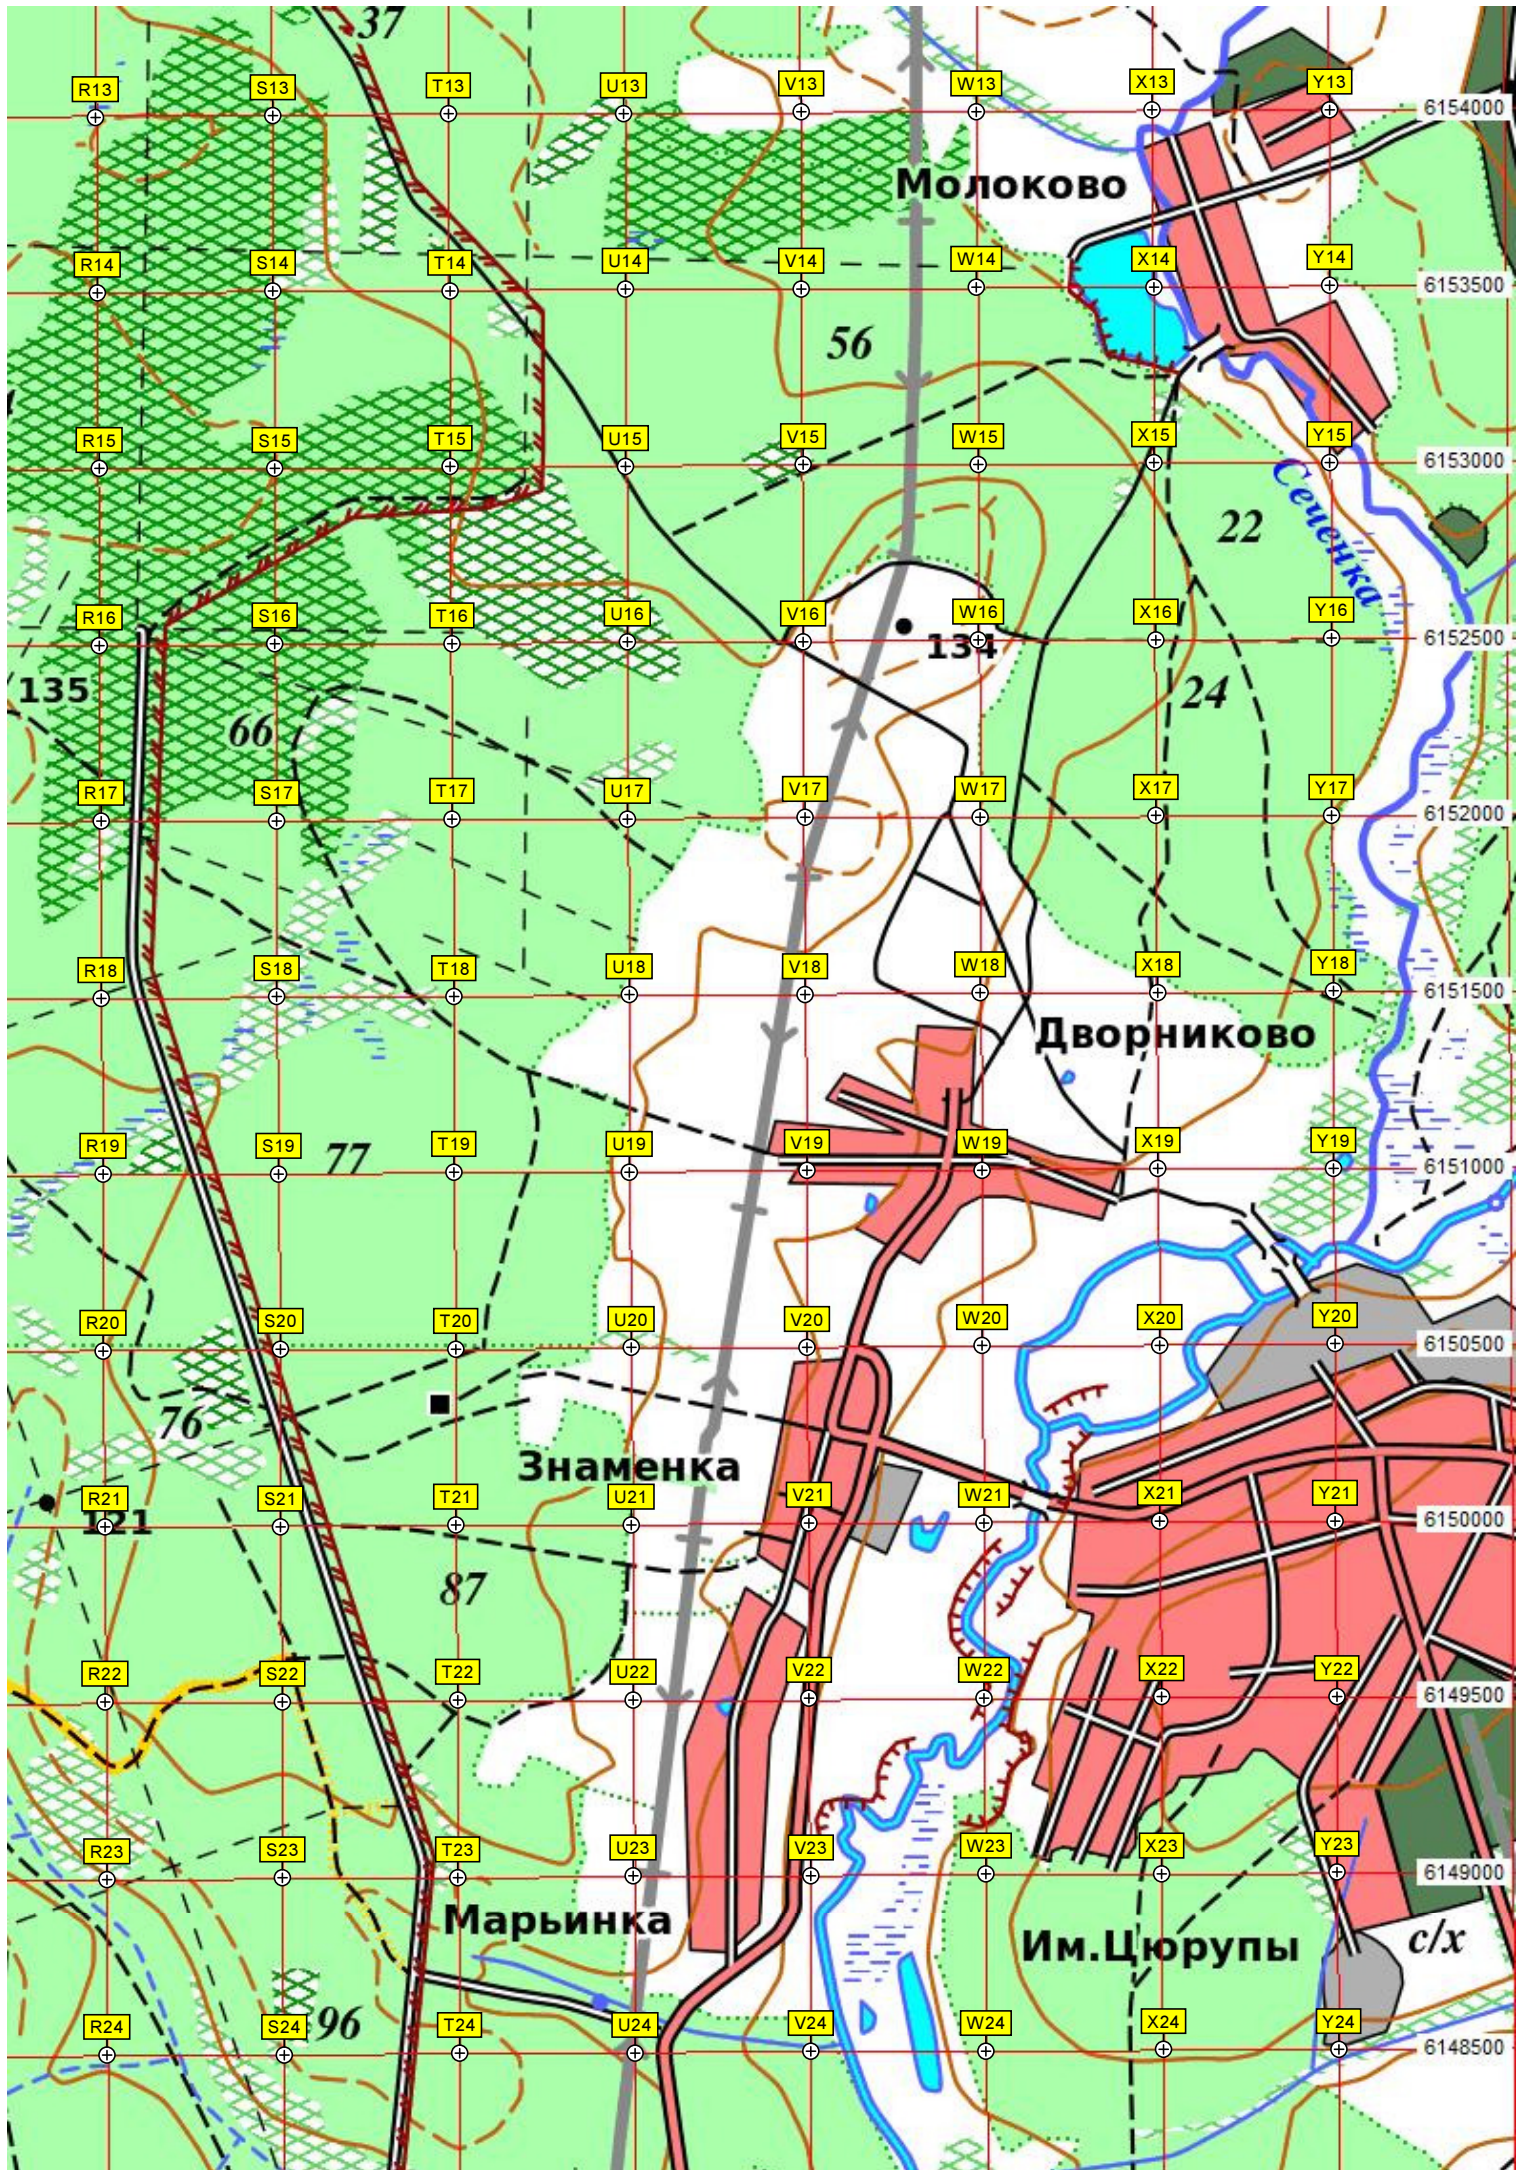

Капново

cap

Ант

н/л

123

127

4

6

13

15

17

121

127

26

24

469500 470000 470500 471000 471500 472000 472500 473000 473500