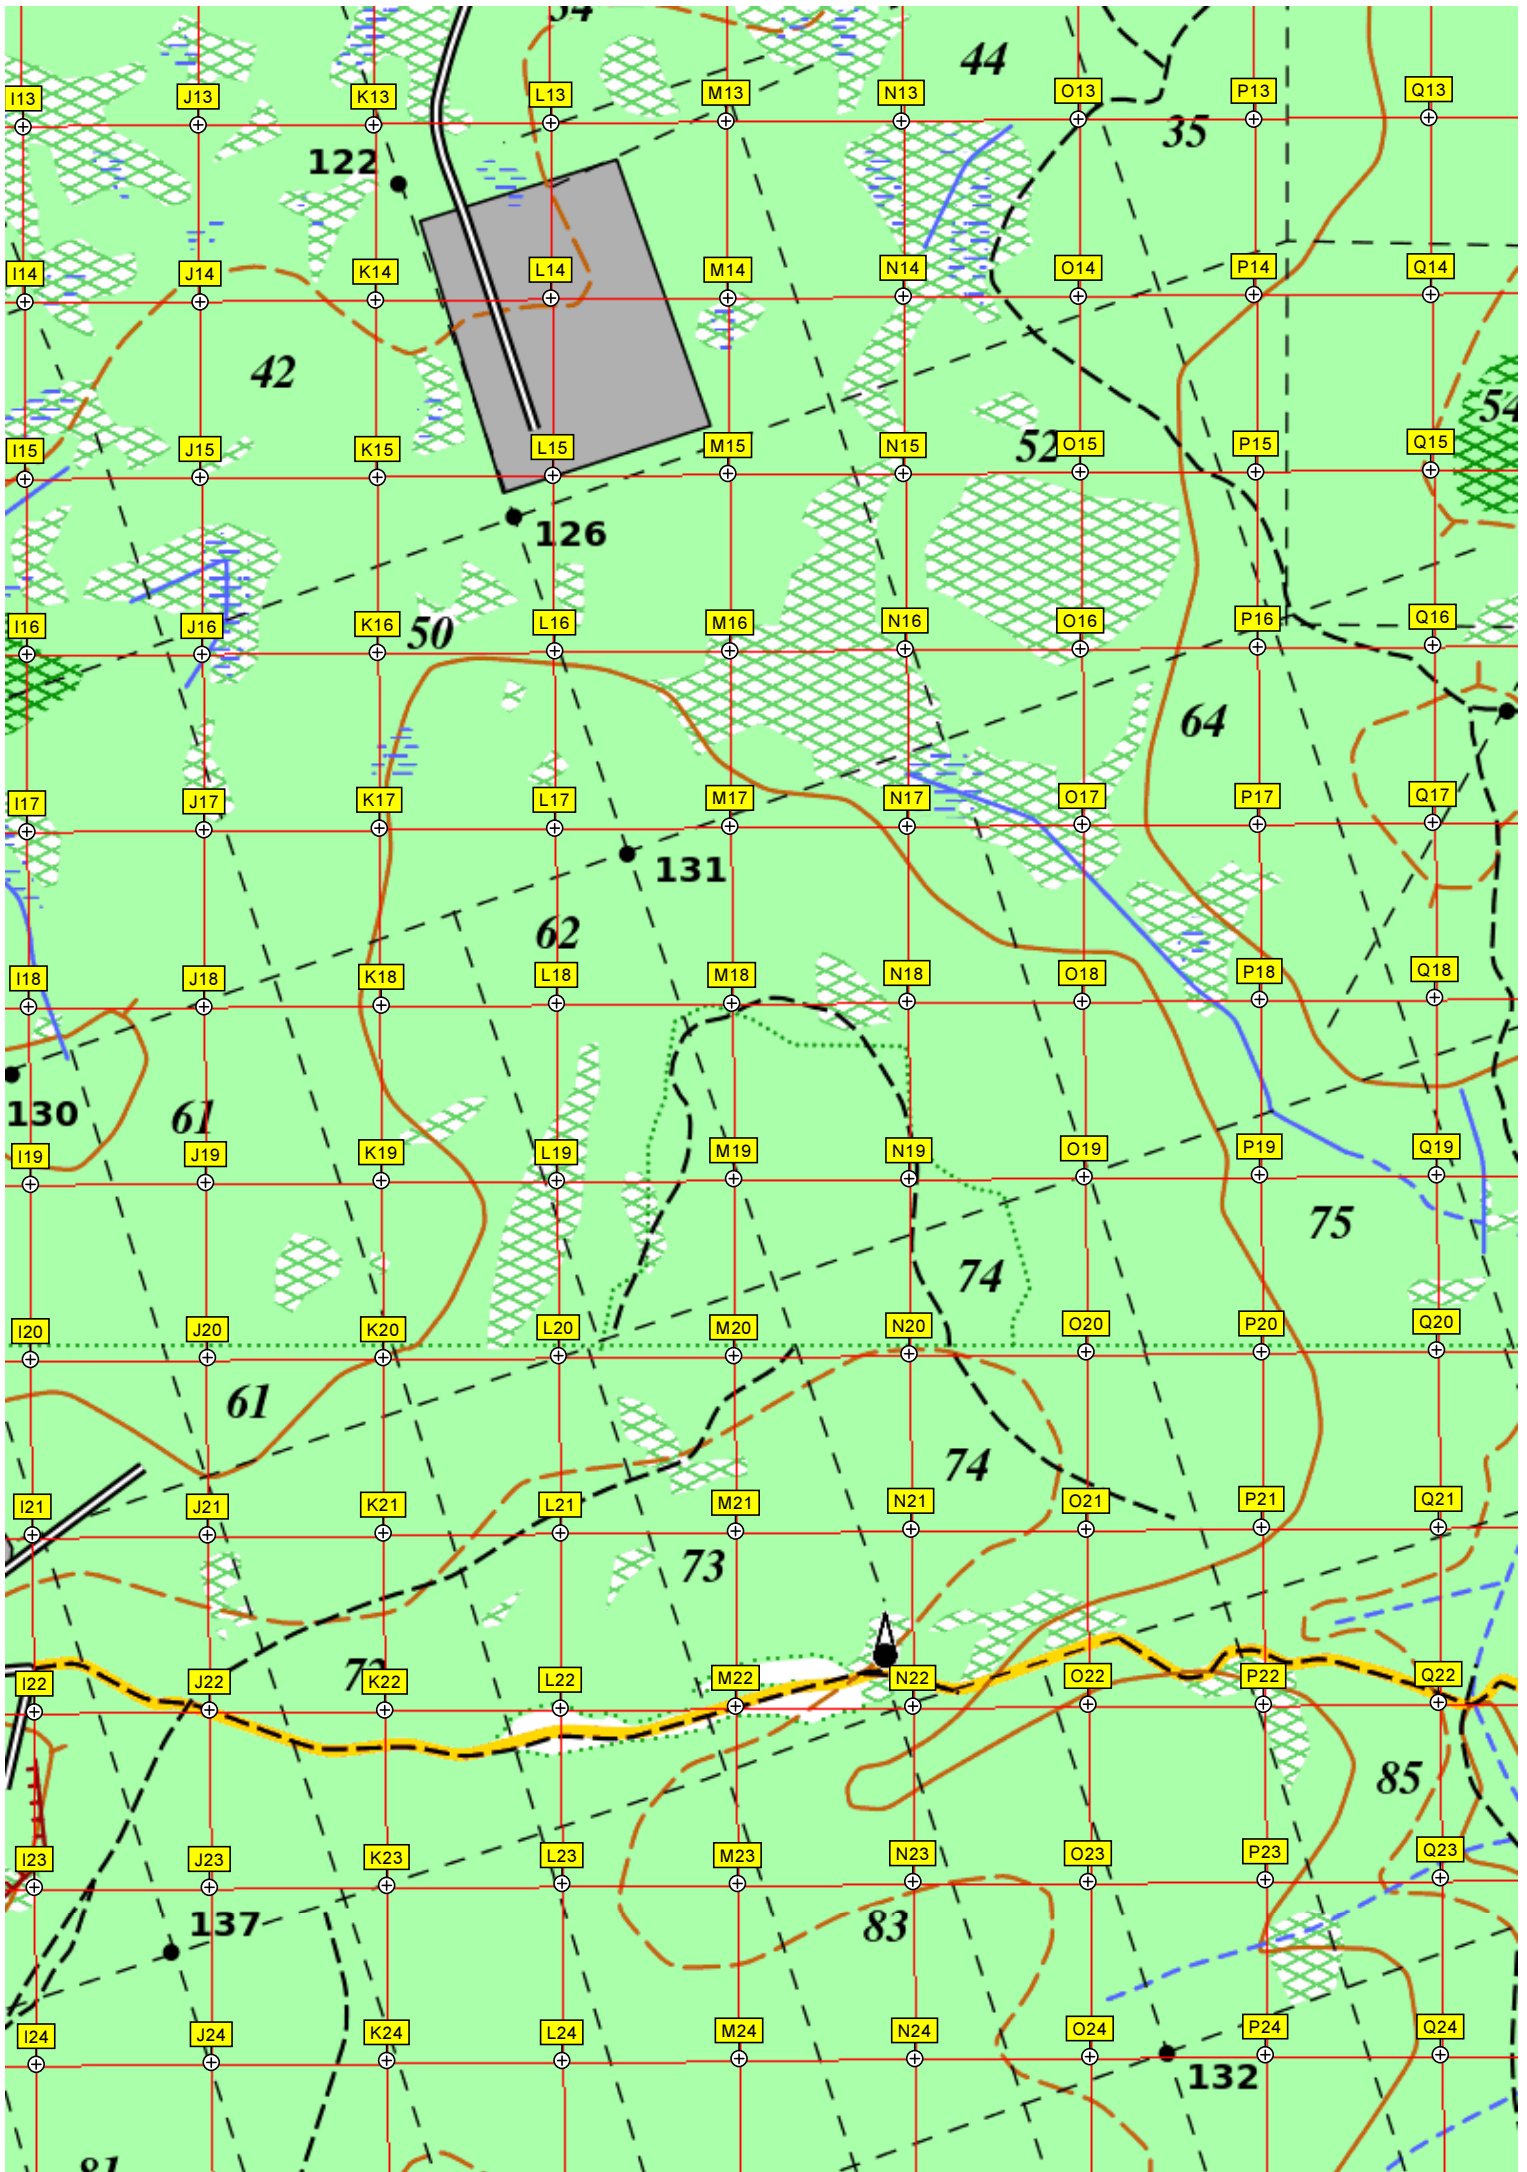

Капново

cap

Ант

н/л

123

127

4

6

13

15

17

121

127

26

24

469500 470000 470500 471000 471500 472000 472500 473000 473500