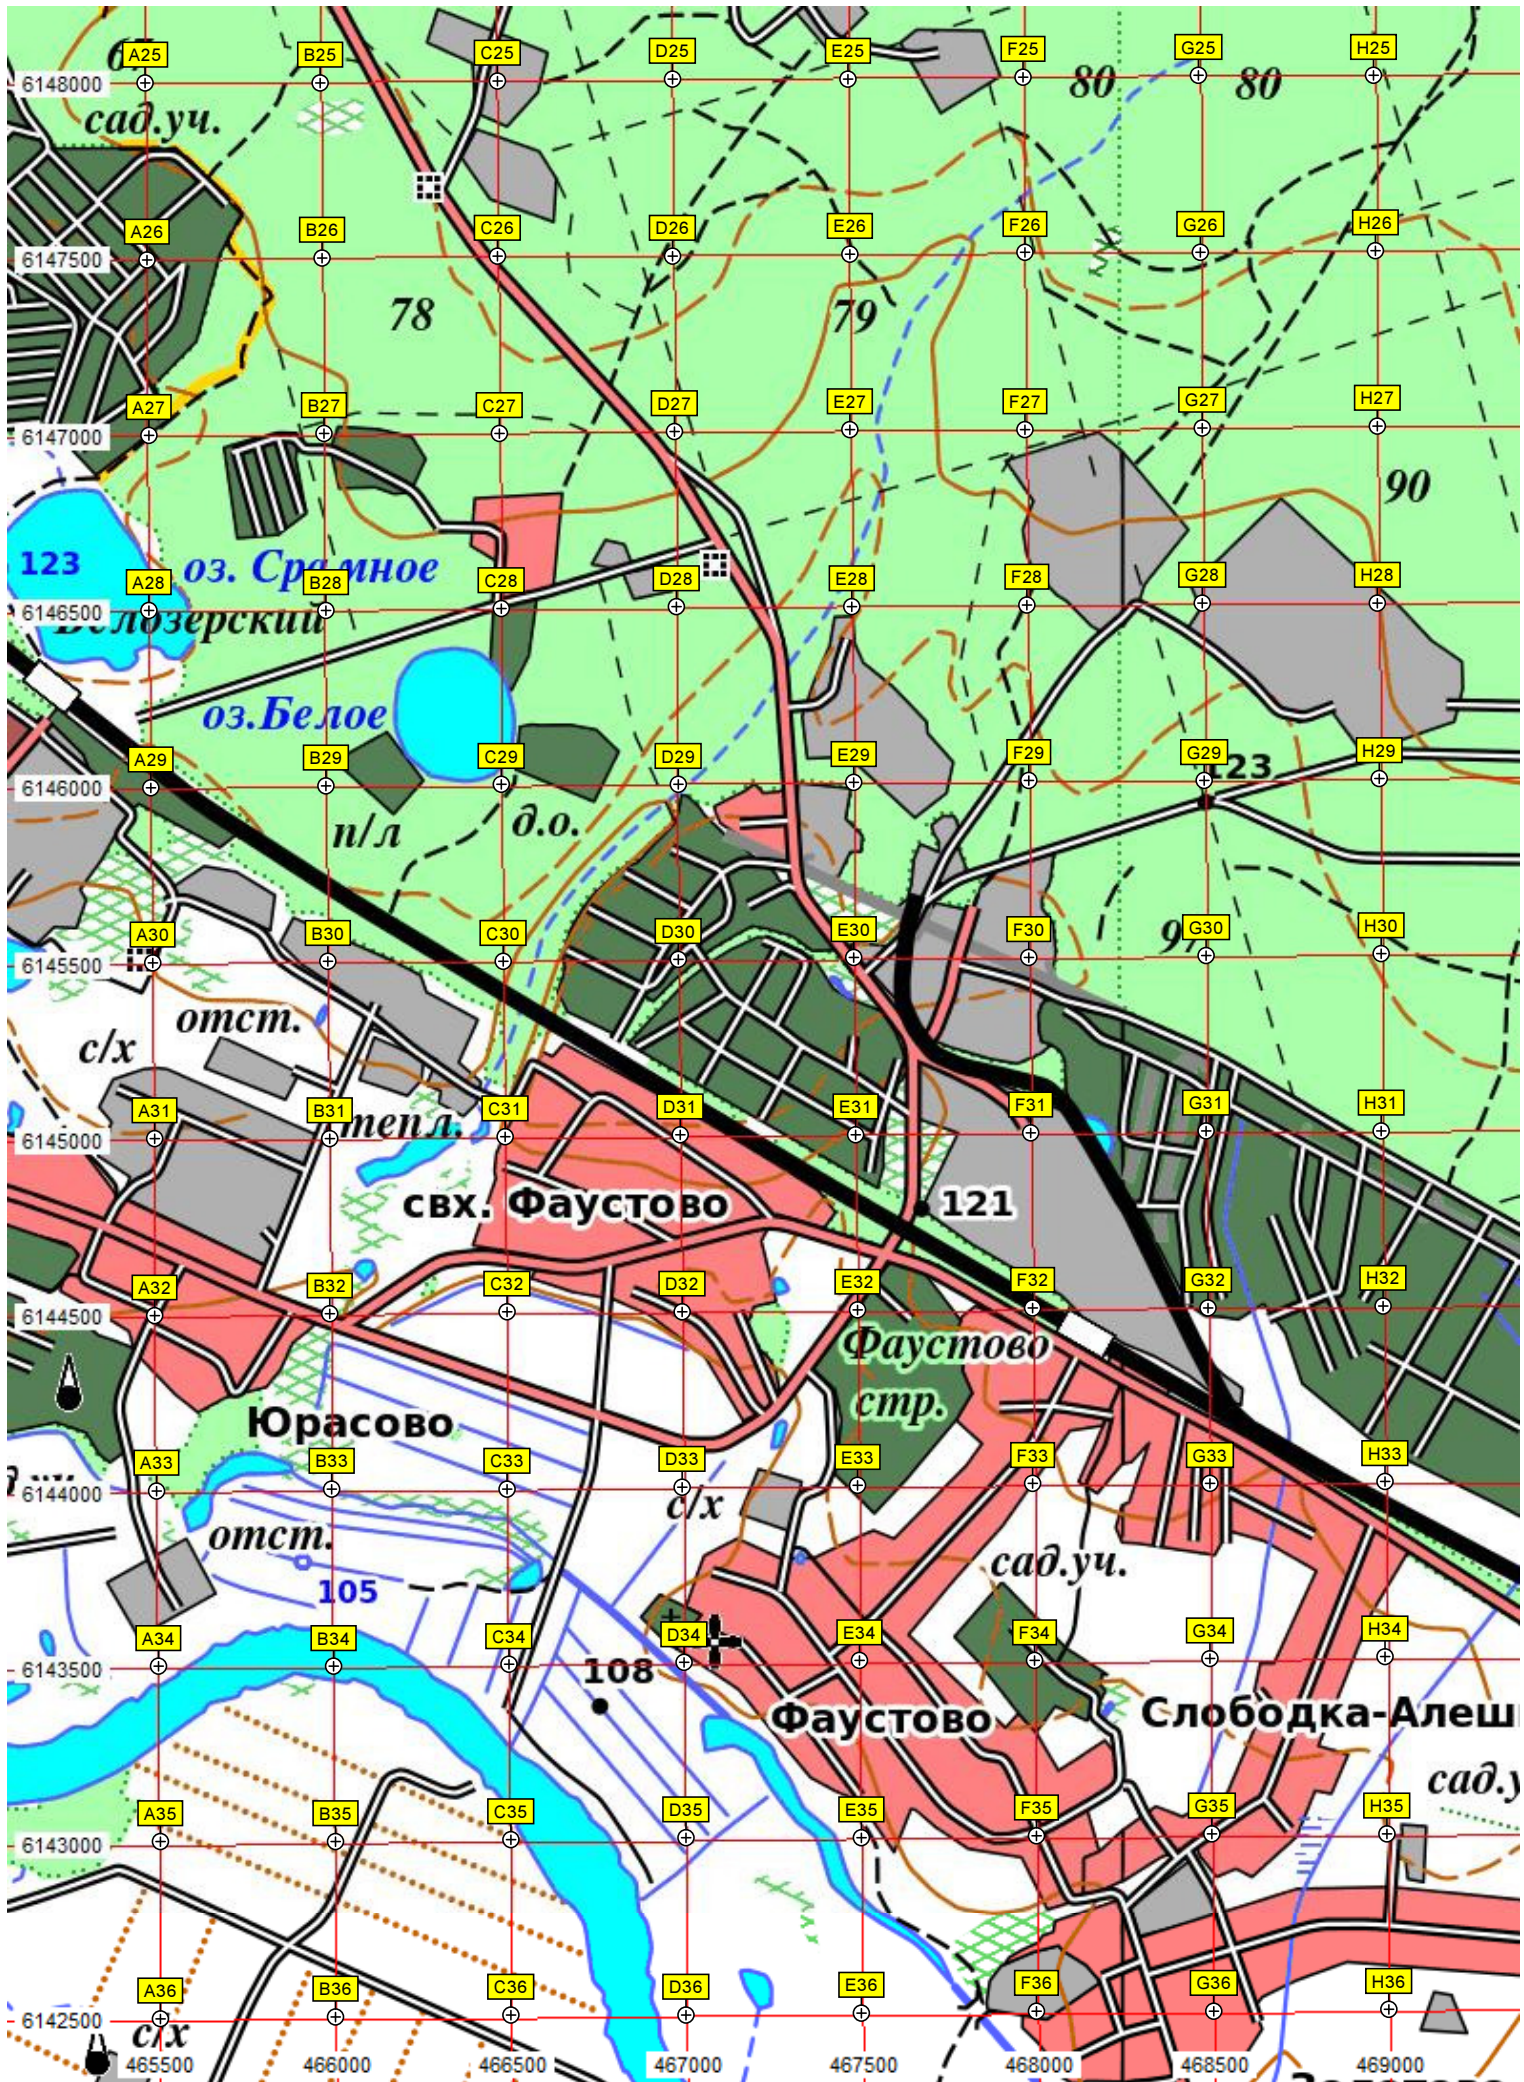

Капново

cap

Ант

н/л

123

127

4

6

13

15

17

121

127

26

24

469500 470000 470500 471000 471500 472000 472500 473000 473500