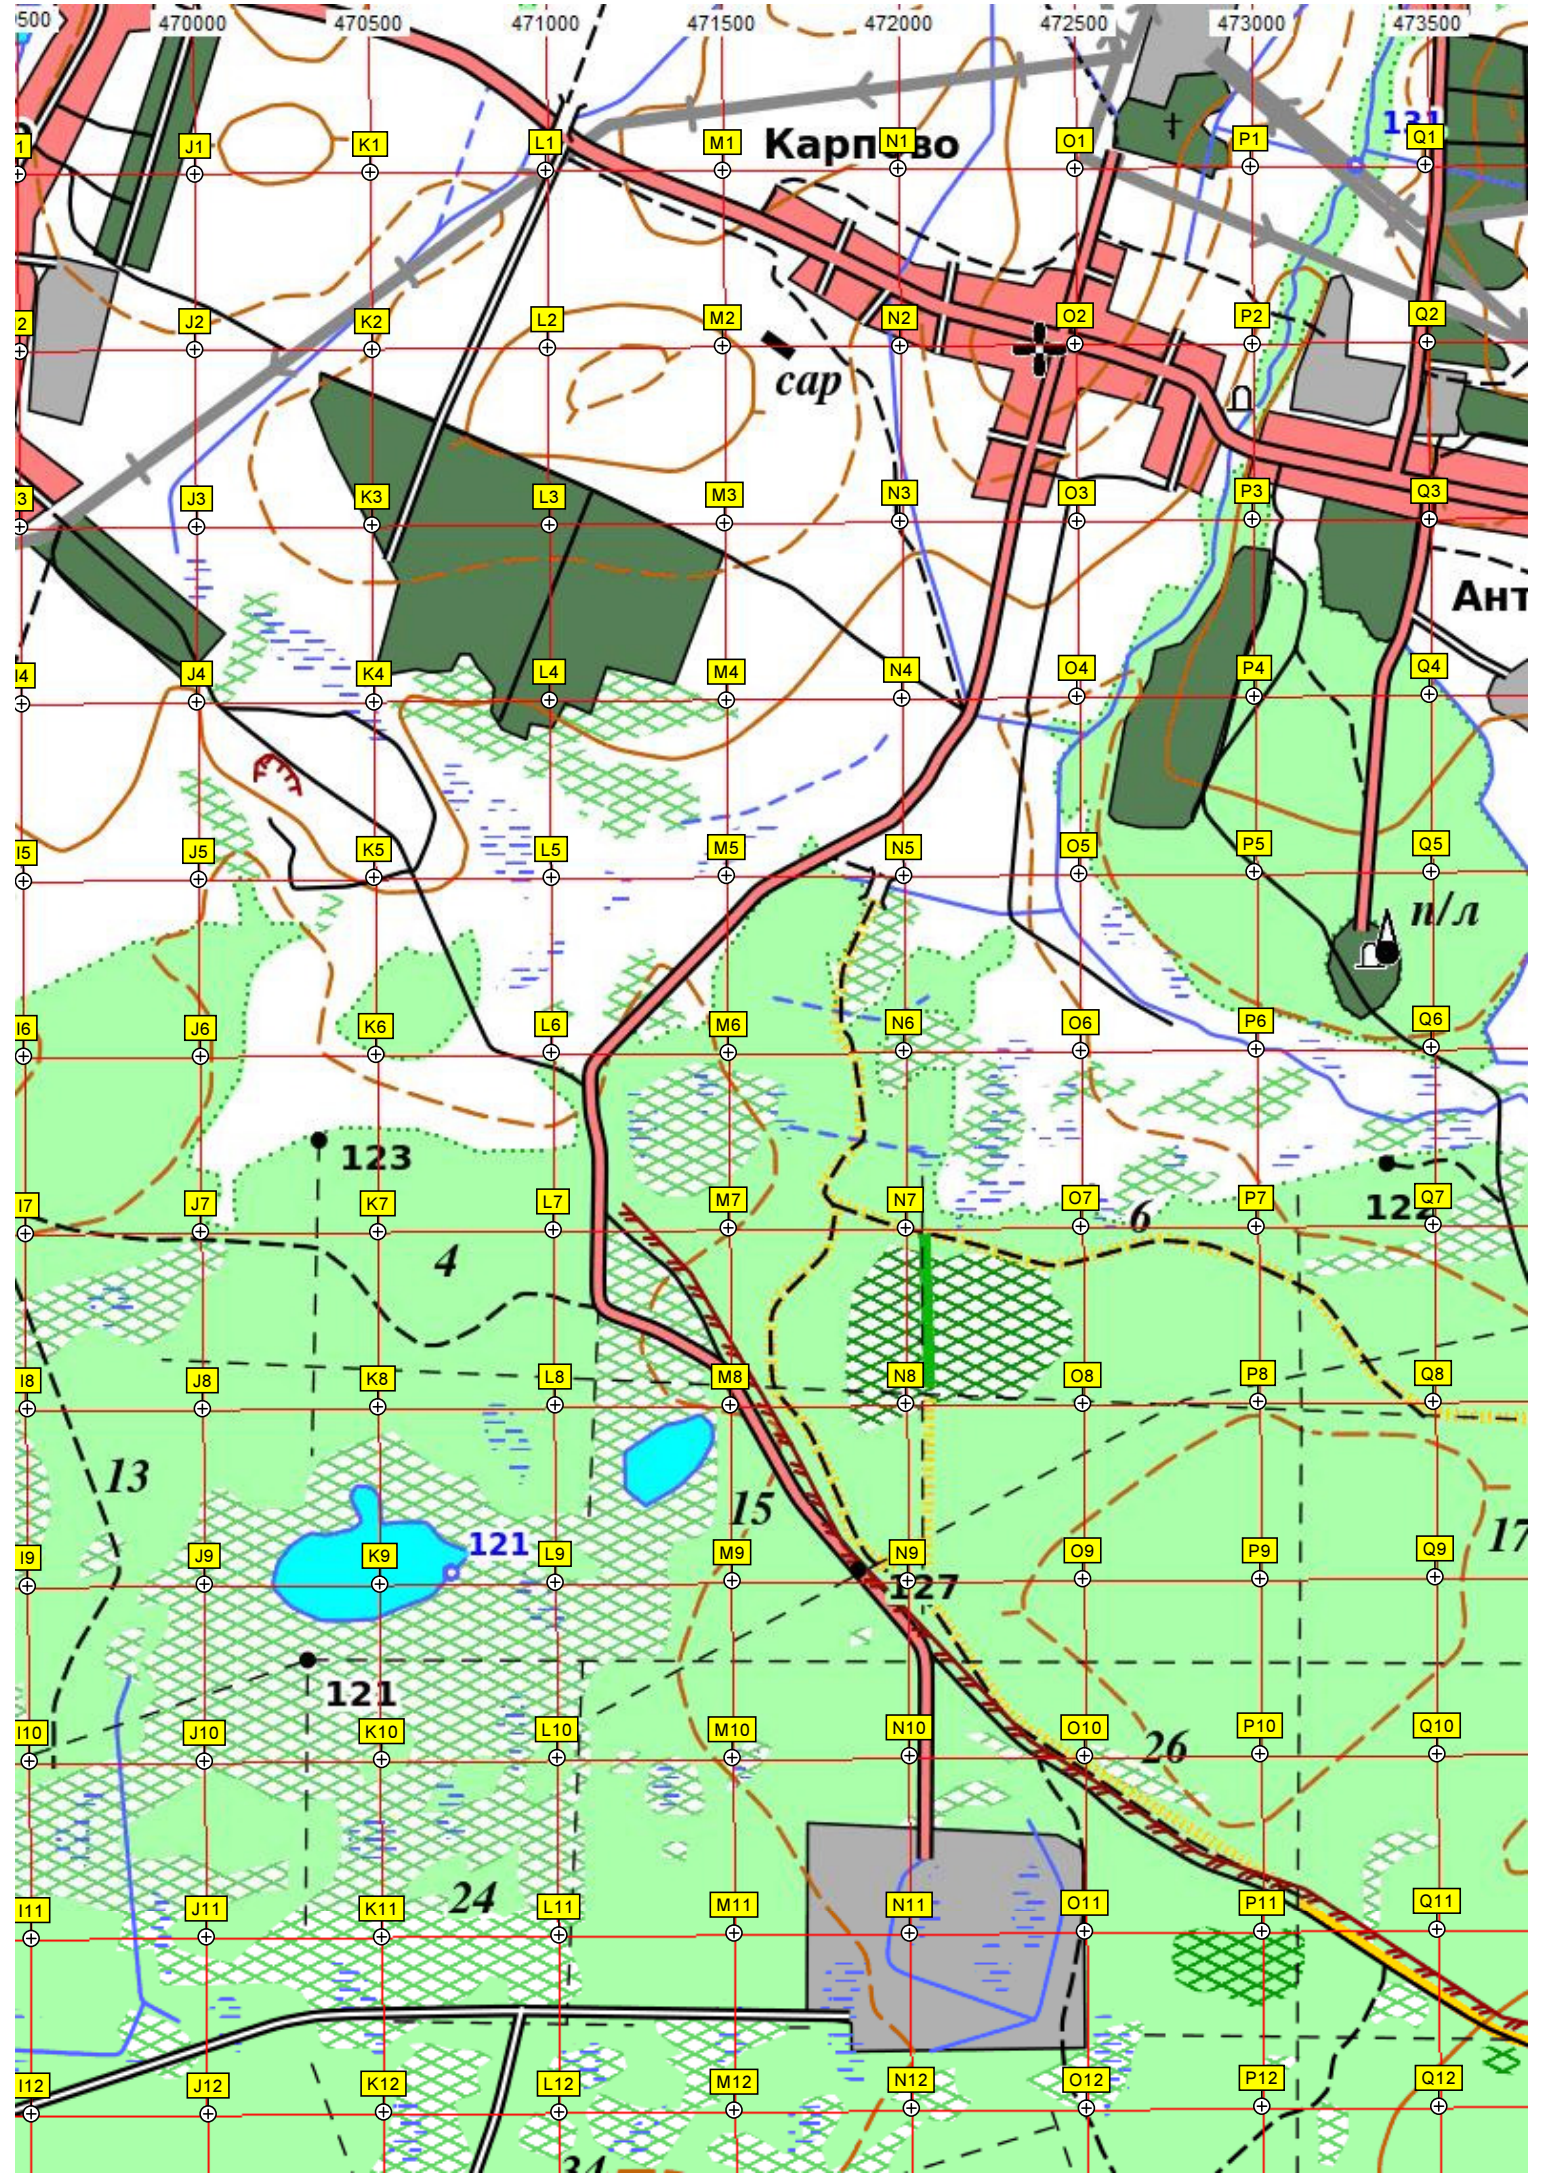

Капново

cap

Ант

н/л

123

127

4

6

13

15

17

121

127

26

24

469500 470000 470500 471000 471500 472000 472500 473000 473500