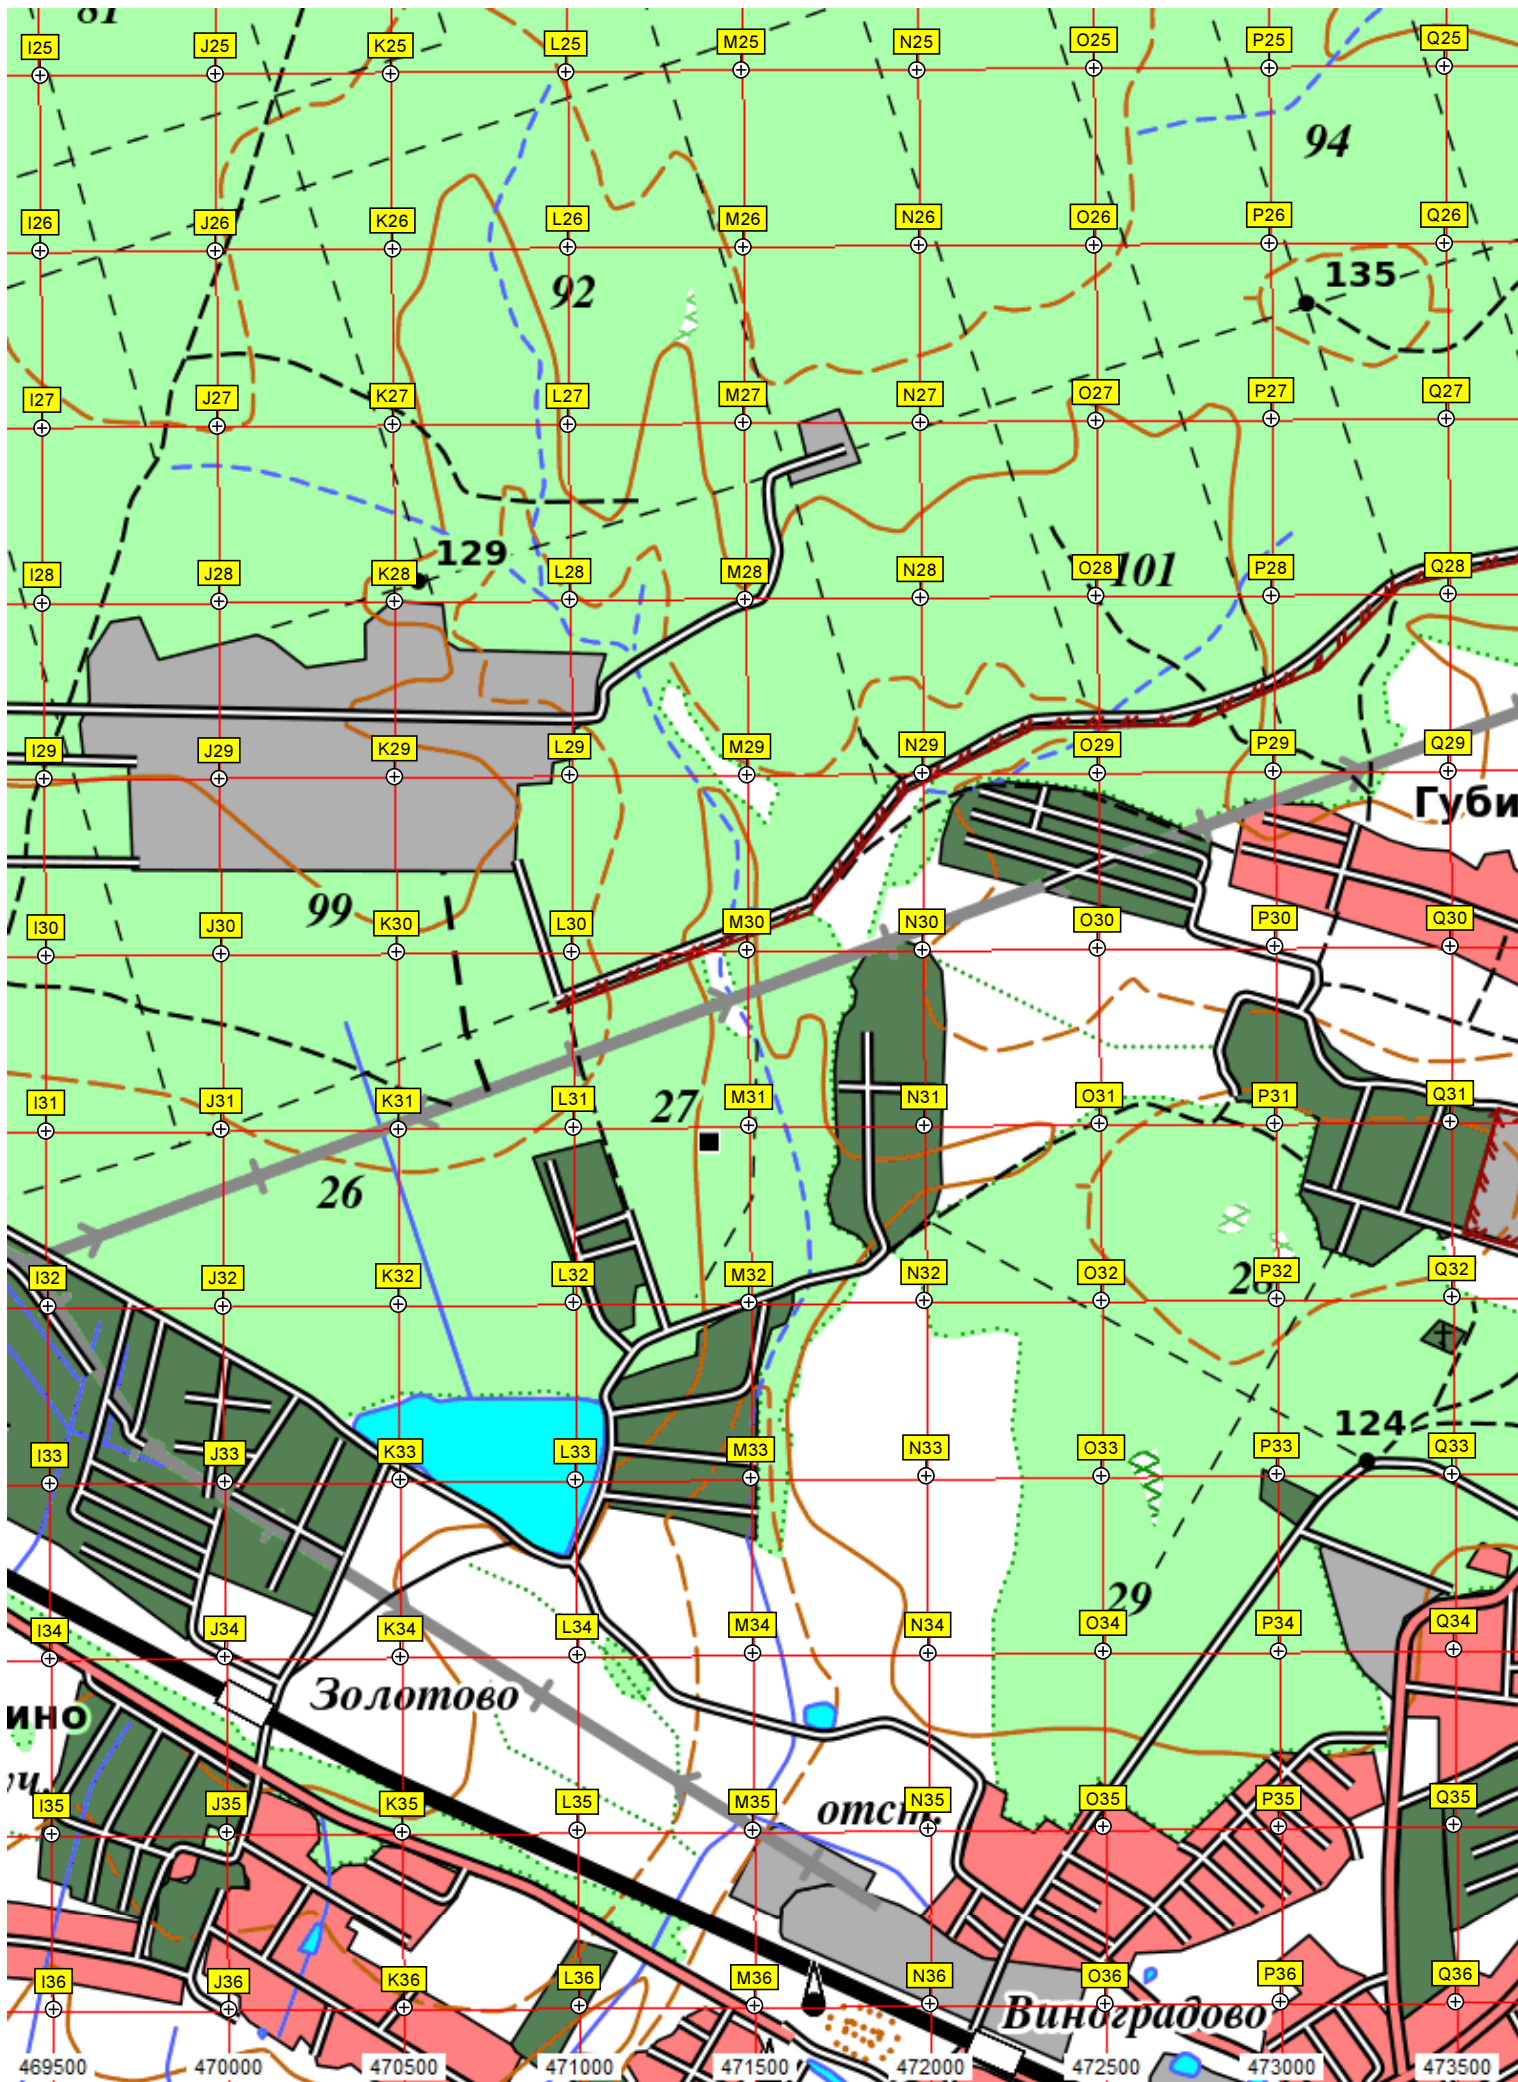

Капново

cap

Ант

н/л

123

127

4

6

13

15

17

121

127

26

24

469500 470000 470500 471000 471500 472000 472500 473000 473500