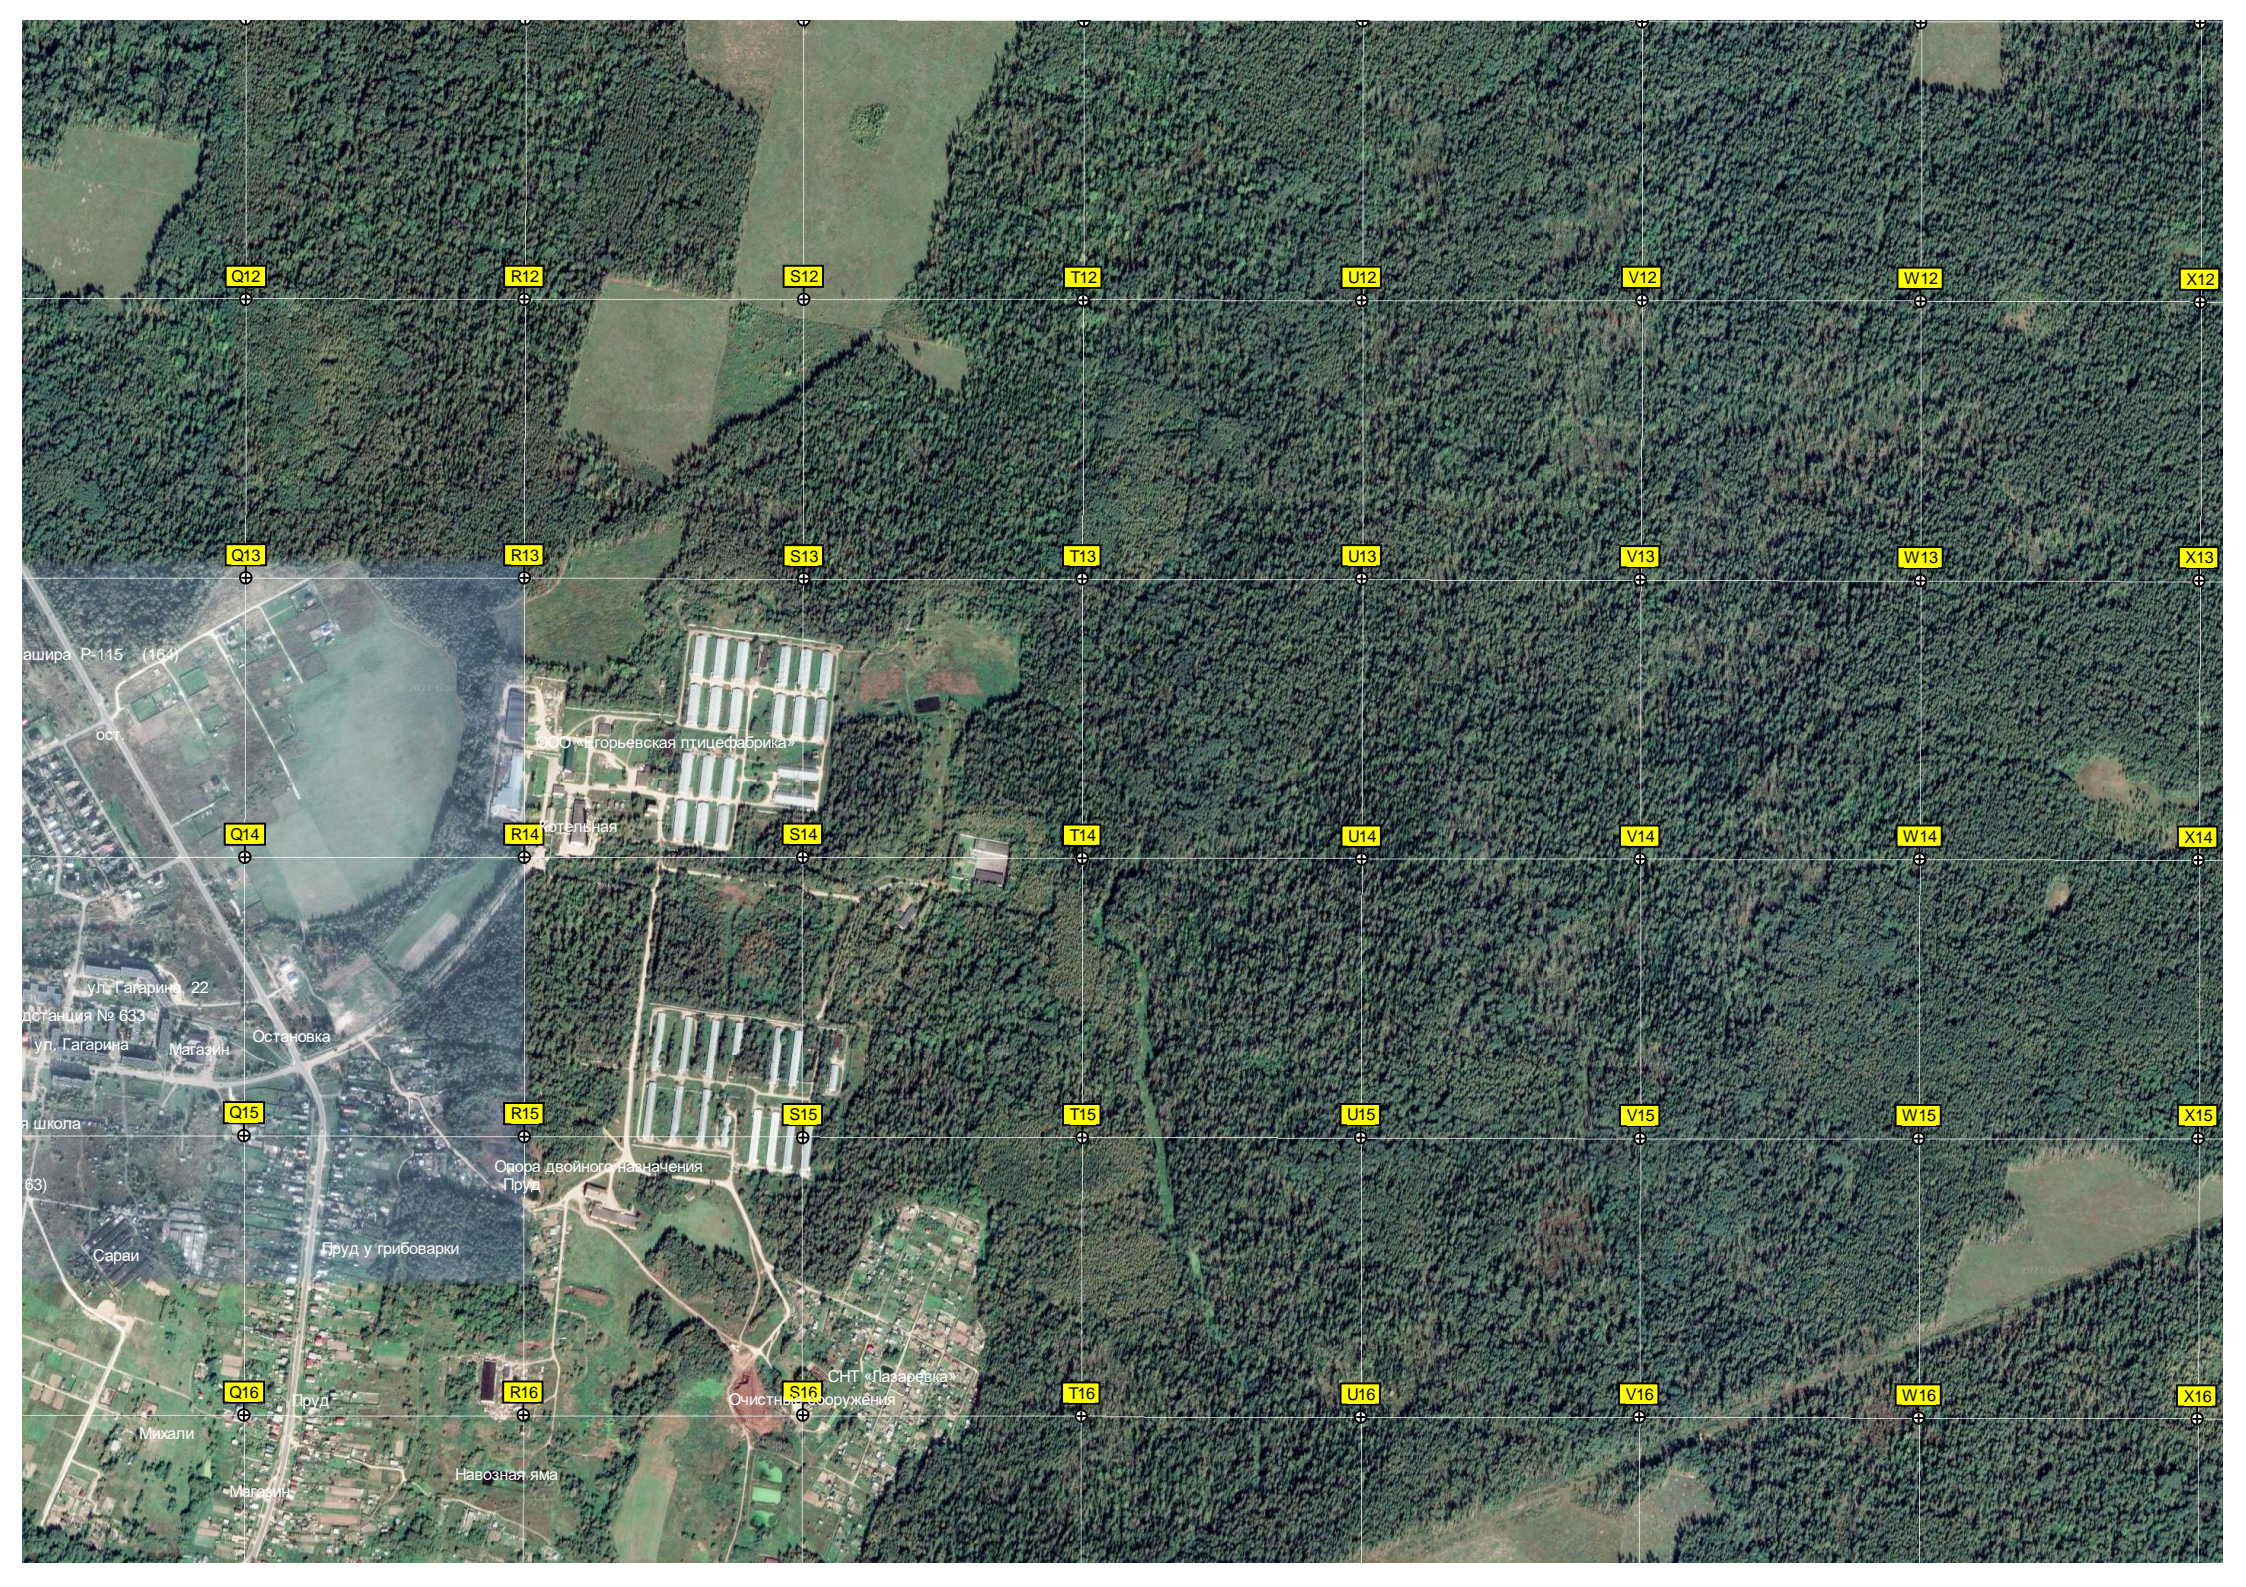

Вырубка ле

E129500

E129000

E128500

E128000

E127500

Дачный (пожарный) пруд
СНТ «Ива»
Маловский

Y12