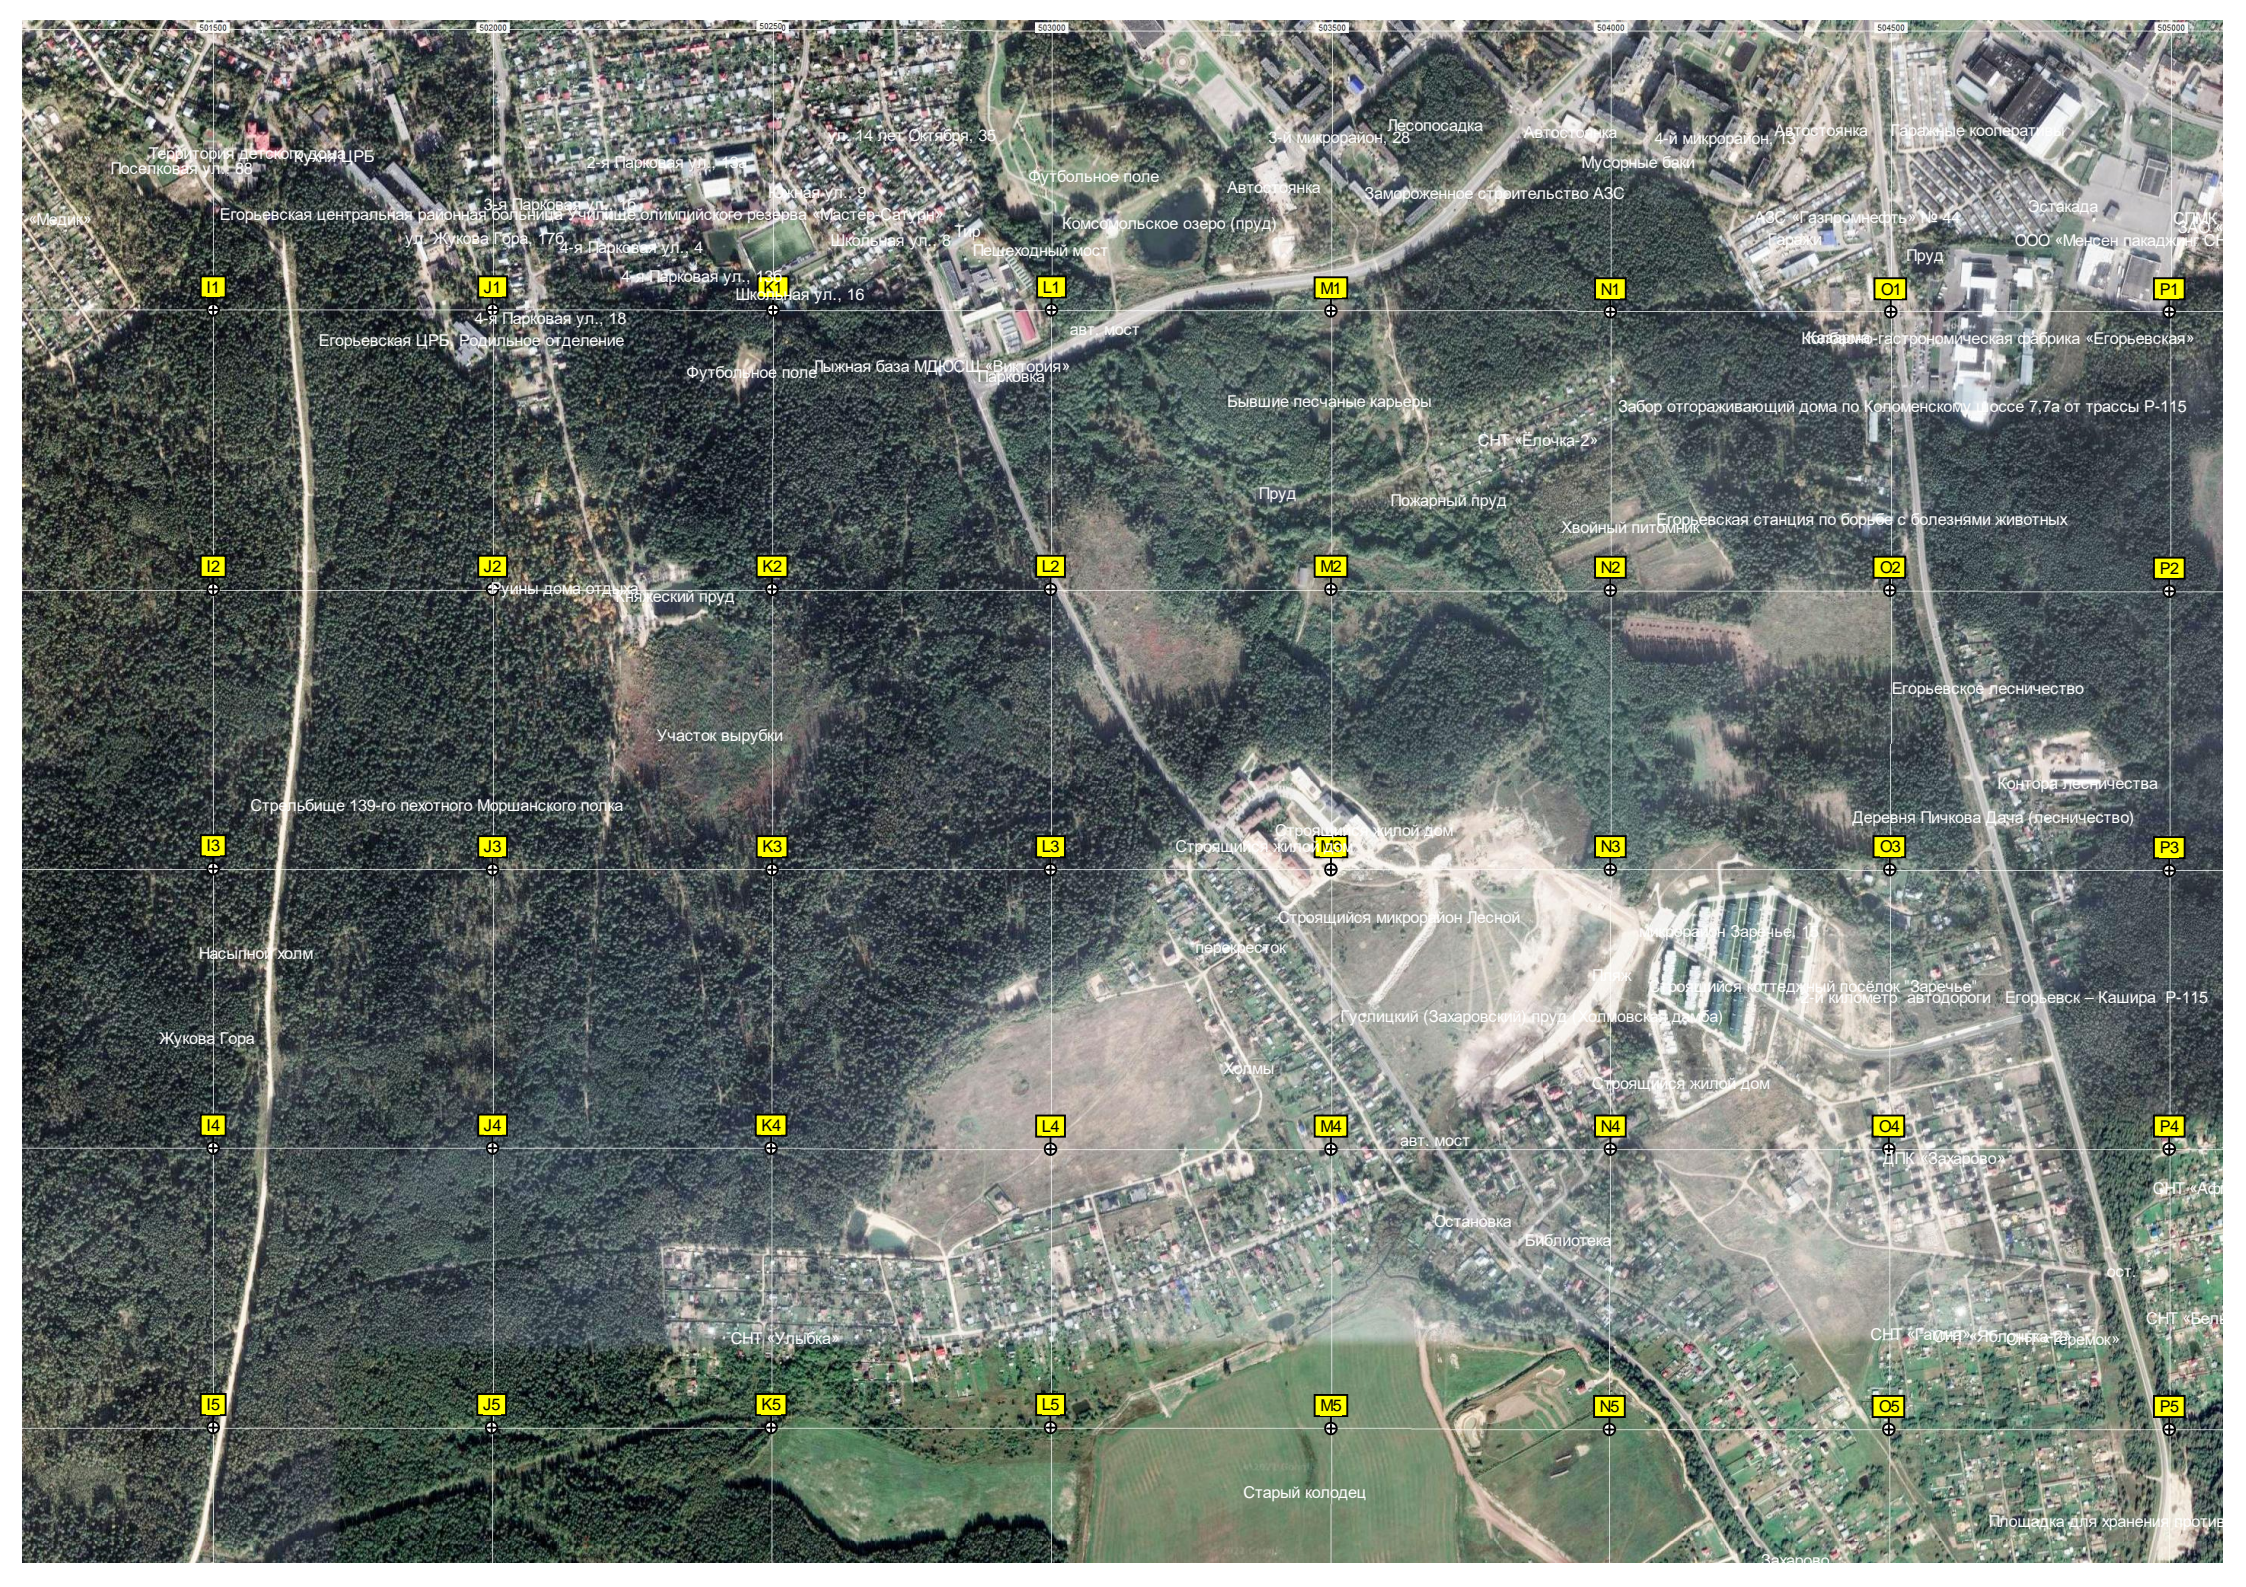

Территория детского сада ЦРБ
Посадковая ул., 39

2-я Парковая ул., 13а

ул. 14 лет Октября, 39

футбольное поле

Лесопосадка

Автостоянка

4-й микрорайон Автостоянка

Гаражные кооперативы

Эстакада

3-я Парковая ул., 16

Южная ул., 9

Комсомольское озеро (пруд)

Автостоянка

Замороженное строительство АЗС

Мусорные баки

АЗС «Газпромнефть» № 44

ООО «Менсен пакаджи» СНТ

4-я Парковая ул., 18

4-я Парковая ул., 4

Школьная ул., 16

Пешеходный мост

авт. мост

Пруд

Кабатина

гастрономическая фабрика «Егорьевская»

Егорьевская ЦРБ

Родильное отделение

Футбольное поле

Пыльная база МДЮСШ «Виктория» Парковка

Бывшие песчаные карьеры

СНТ «Елочка-2»

Пожарный пруд

Хвойный питомник

Ущелье дома-отдыха

Ущелье дома-отдыха

Ущелье дома-отдыха

Ущелье дома-отдыха

Ущелье дома-отдыха

Ущелье дома-отдыха

Ущелье дома-отдыха

Ущелье дома-отдыха

Ущелье дома-отдыха

Стрельбище 139-го пехотного Моршанского полка

Участок вырубki

Участок вырубki

Участок вырубki

Участок вырубki

Участок вырубki

Участок вырубki

Участок вырубki

Участок вырубki

Насыпной холм

Насыпной холм

Насыпной холм

Насыпной холм

Насыпной холм

Насыпной холм

Насыпной холм

Насыпной холм

Насыпной холм

Жукова Гора

Жукова Гора

Жукова Гора

Жукова Гора

Жукова Гора

Жукова Гора

Жукова Гора

Жукова Гора

Жукова Гора

Старый колодезь

Старый колодезь

Старый колодезь

Старый колодезь

Старый колодезь

Старый колодезь

Старый колодезь

Старый колодезь

Старый колодезь

Площадка для хранения продукции

Площадка для хранения продукции

Площадка для хранения продукции

Площадка для хранения продукции

Площадка для хранения продукции

Площадка для хранения продукции

Площадка для хранения продукции

Площадка для хранения продукции

Площадка для хранения продукции