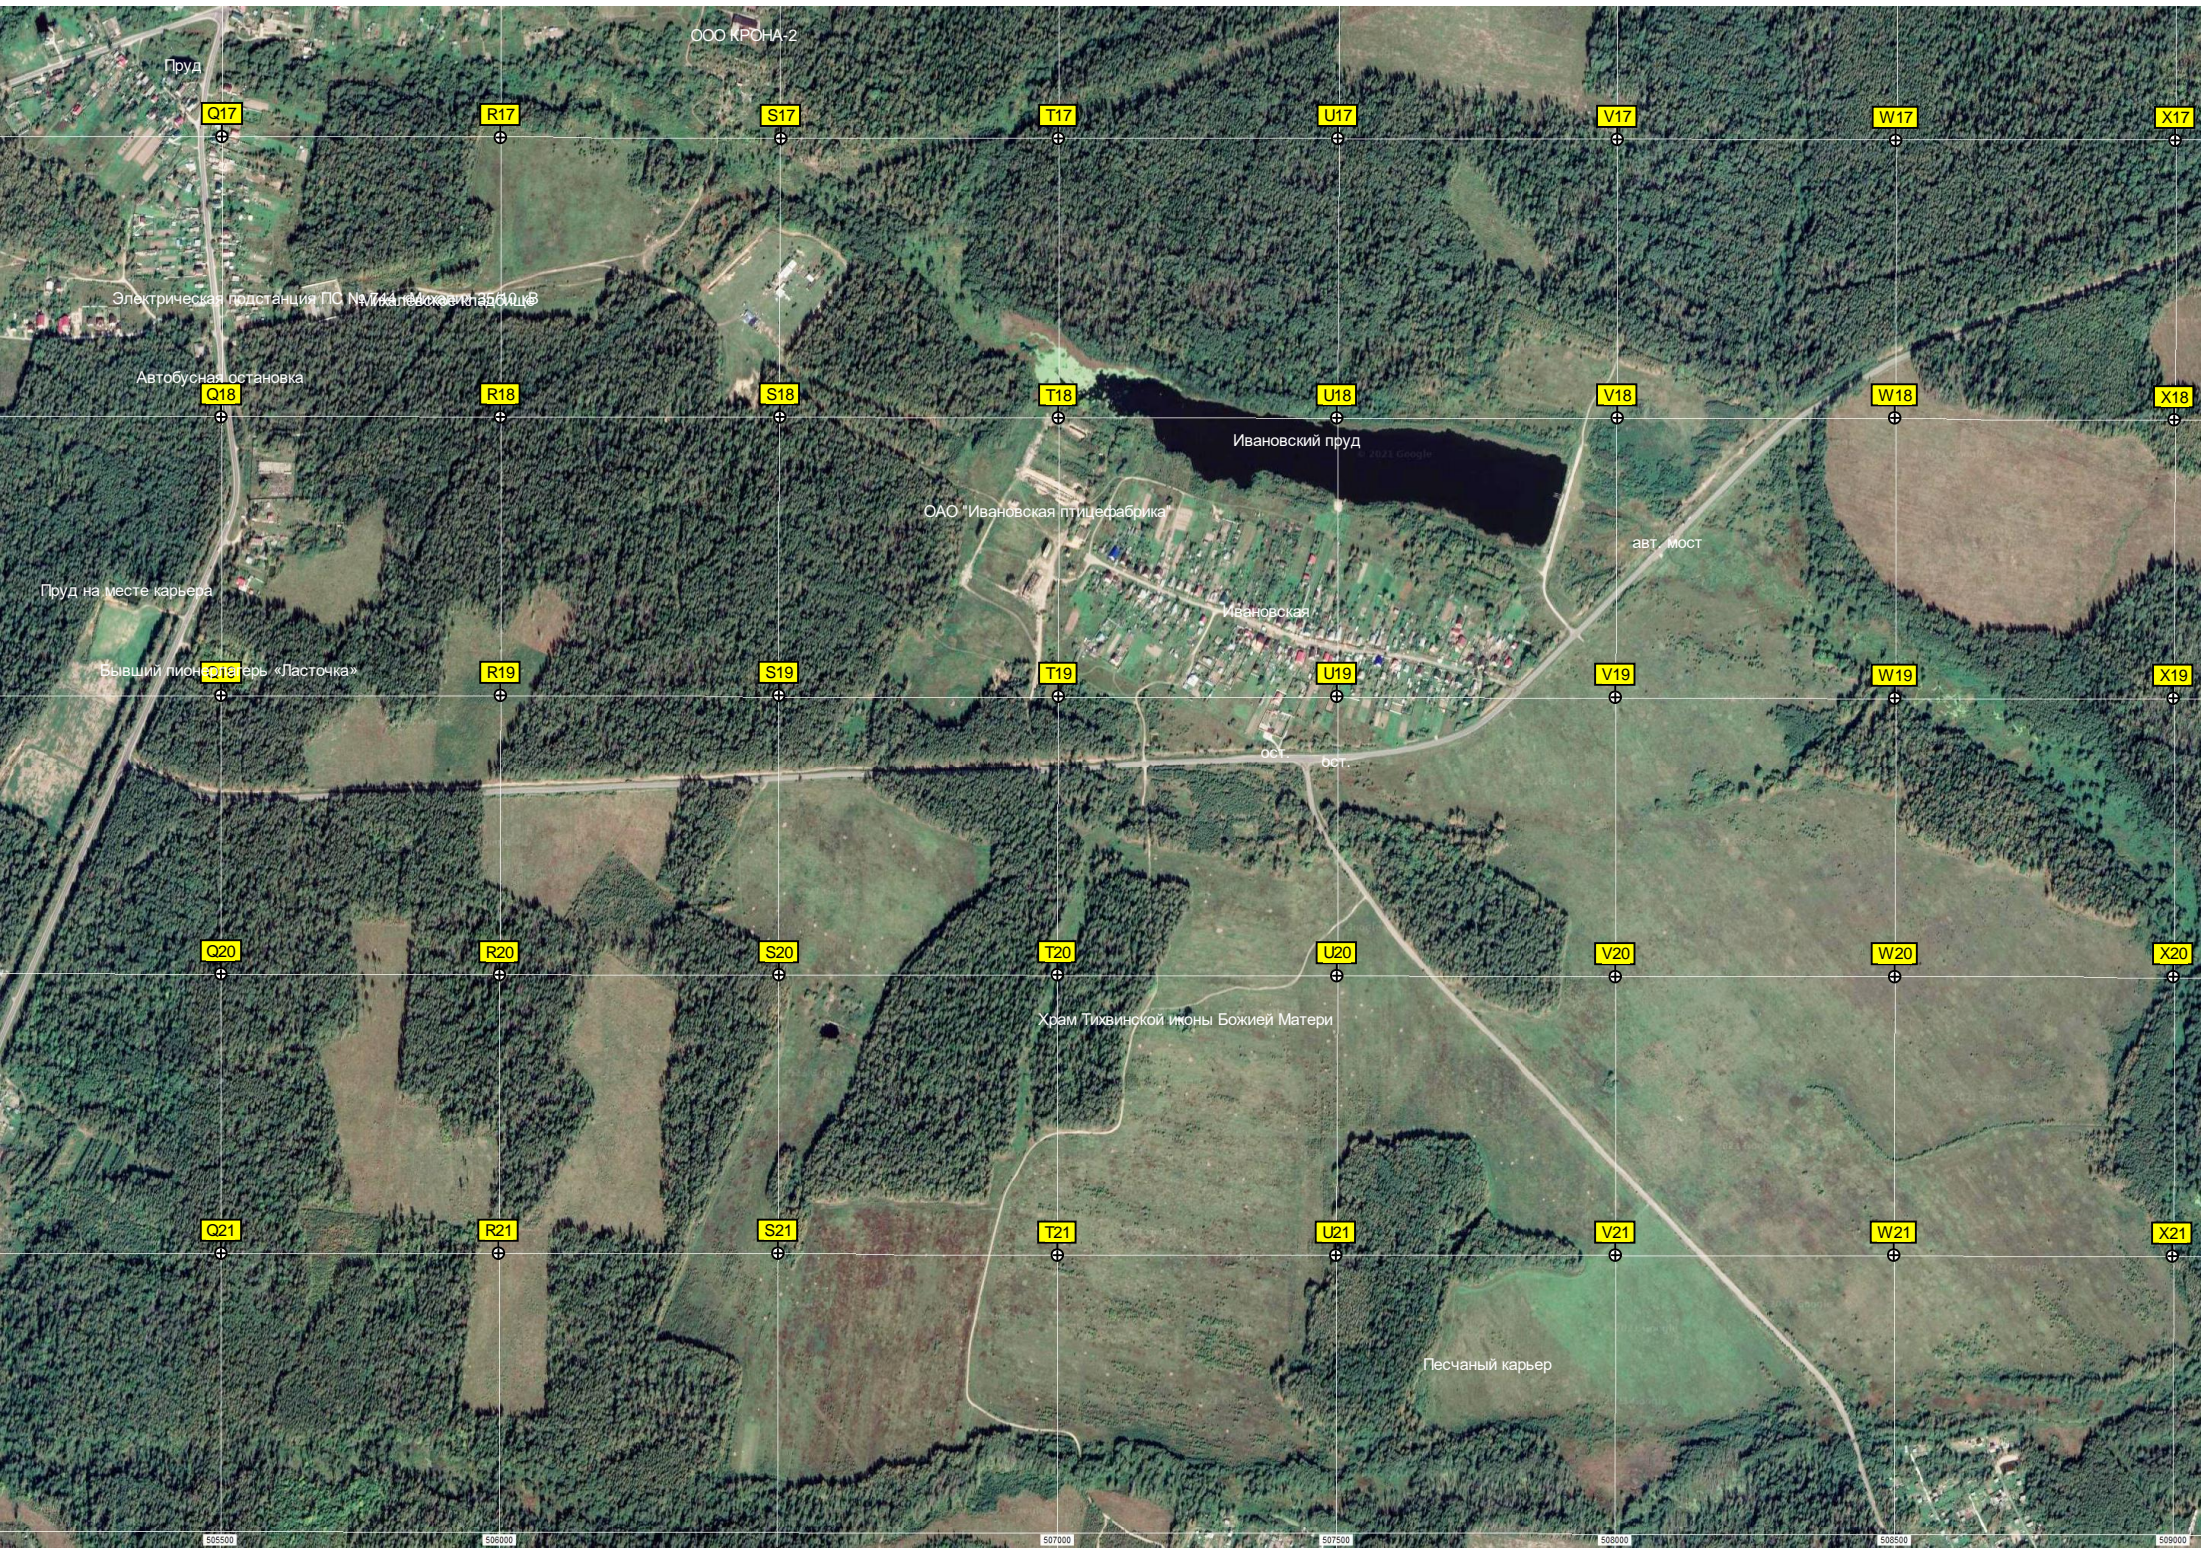

ООО КРОНА-2

Пруд

Q17

R17

S17

T17

U17

V17

W17

X17

Электрическая подстанция ПС №1 Ивановский ЦДЦБ

Автобусная остановка

Q18

R18

S18

T18

U18

V18

W18

X18

Ивановский пруд

авт. мост

ООО "Ивановская птицефабрика"

Ивановская

Пруд на месте карьера

Бывший пионерский лагерь «Ласточка»

Q19

R19

S19

T19

U19

V19

W19

X19

ост. вост.

Q20

R20

S20

T20

U20

V20

W20

X20

Храм Тихвинской иконы Божией Матери

Q21

R21

S21

T21

U21

V21

W21

X21

Песчаный карьер

506500

506000

507000

507500

508000

508500

509000