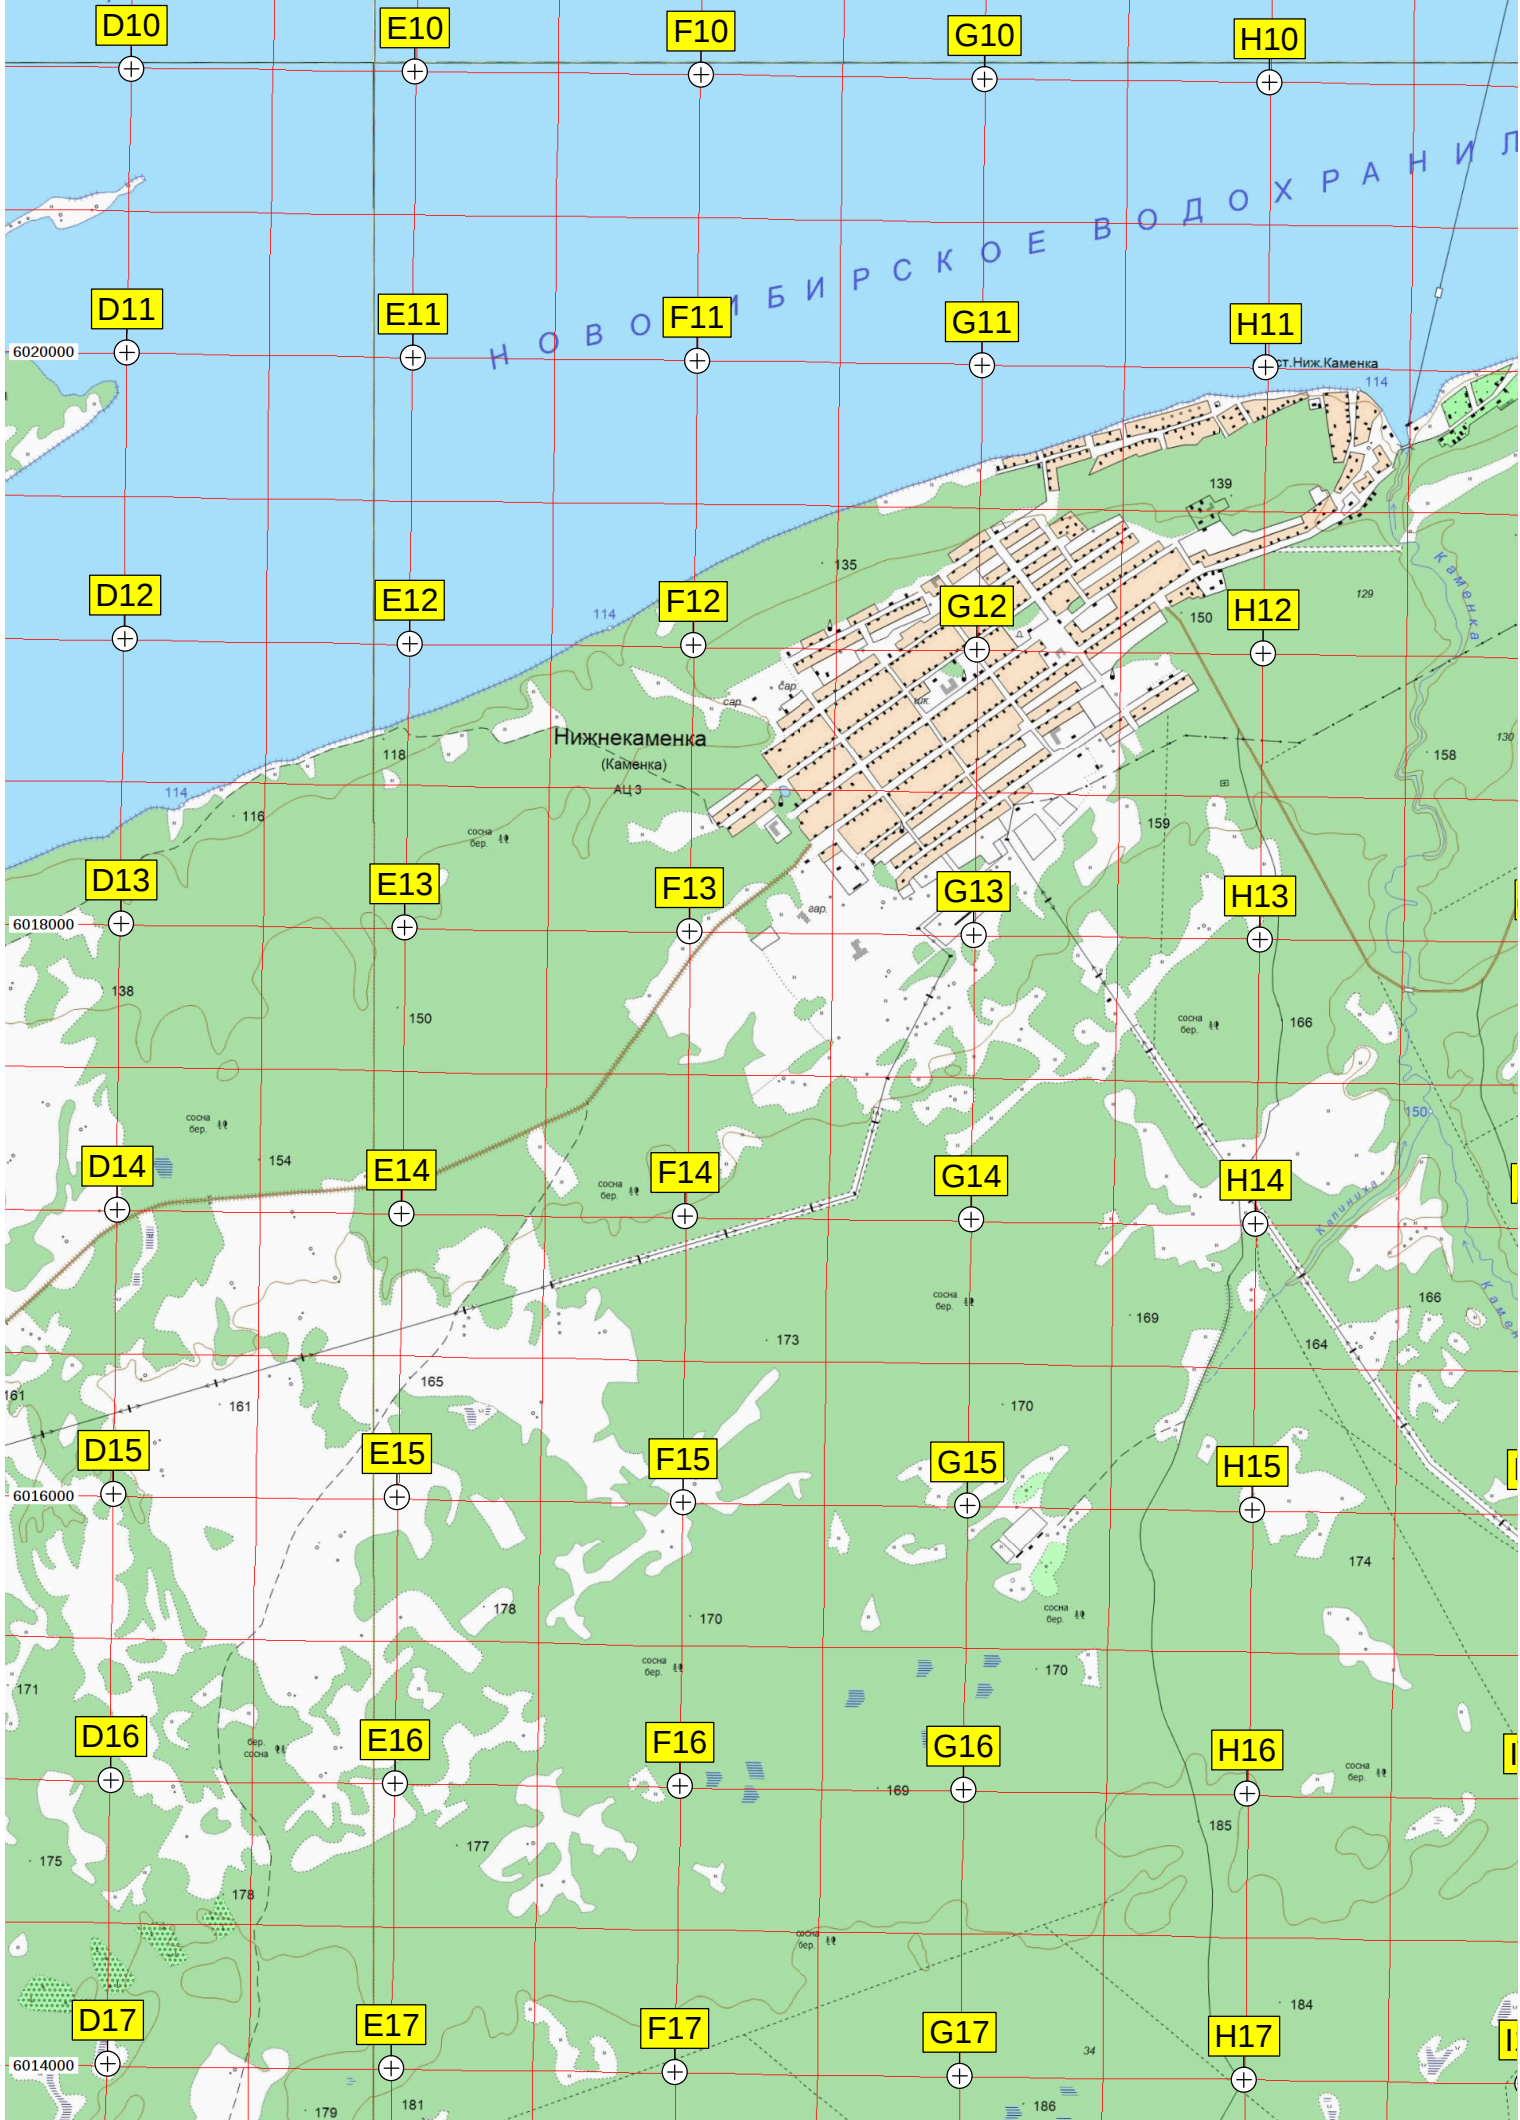

НИЛИЩЕ

НОВОСИБИРСКОЕ ВОДОХРАНИЛИЩЕ

Нижнекаменка  
(Каменка)  
АЦЗ

ст. Ниж. Каменка

6020000

6018000

6016000

6014000

К

К

К