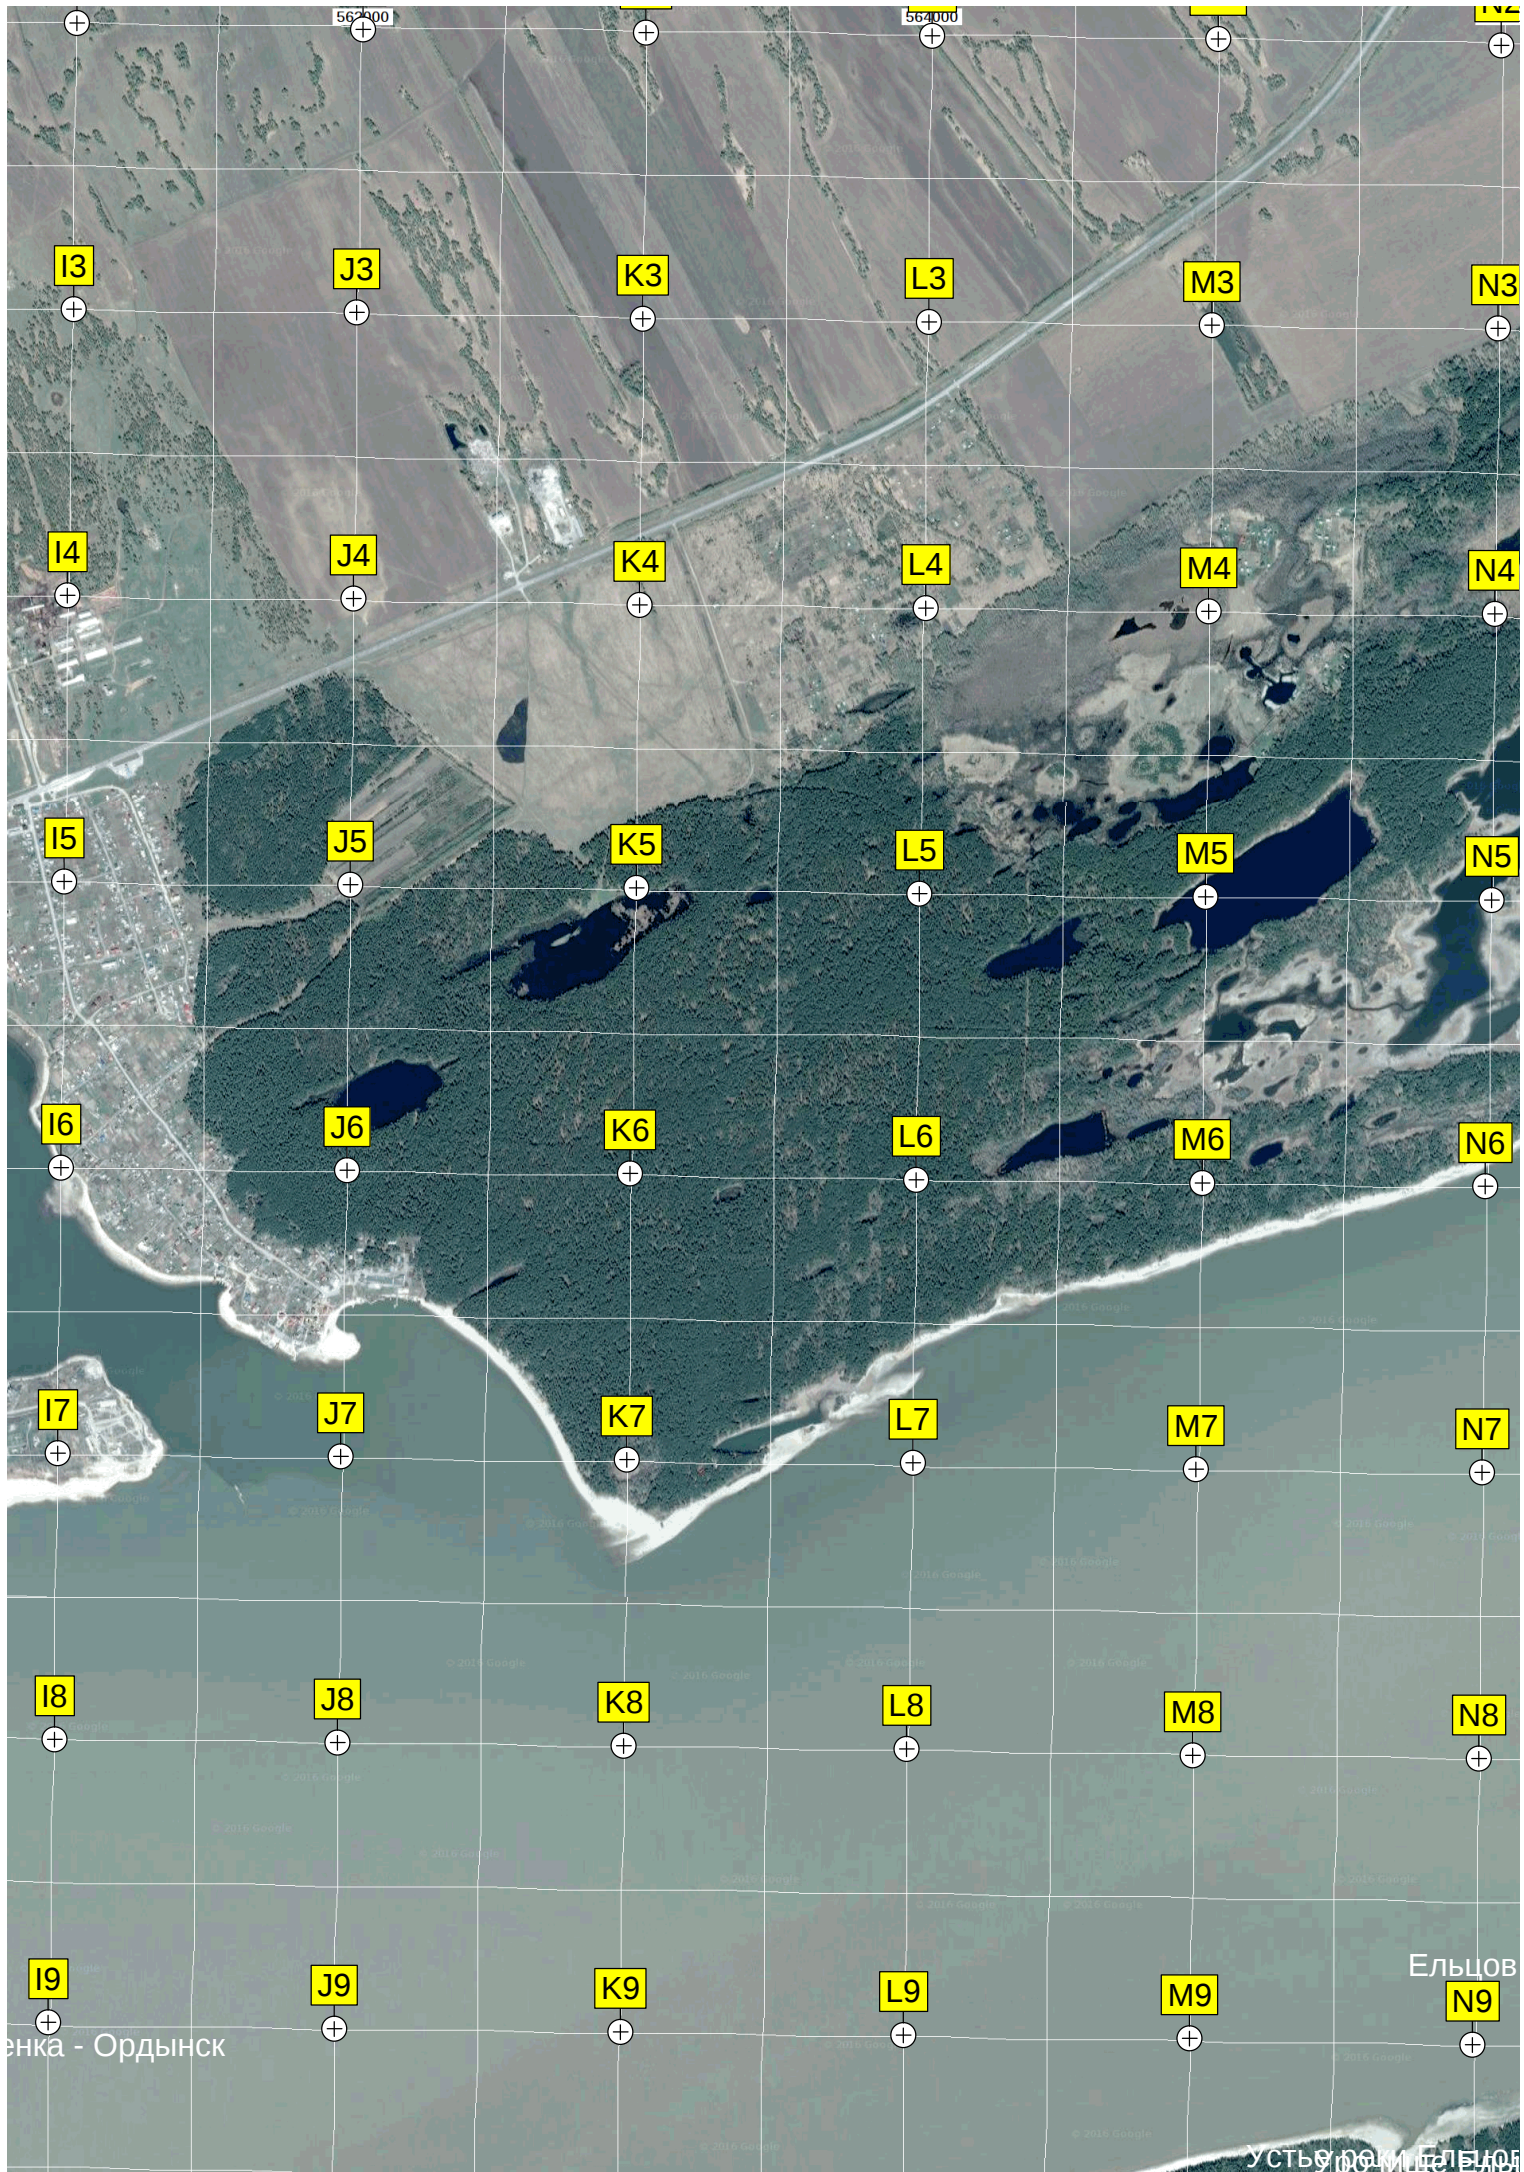

Стоянка сельхозтехники и скотный двор

Ледовая переправа Н

Калининка

Урочище Теплушинский Кордон

D18

E18

F18

G18