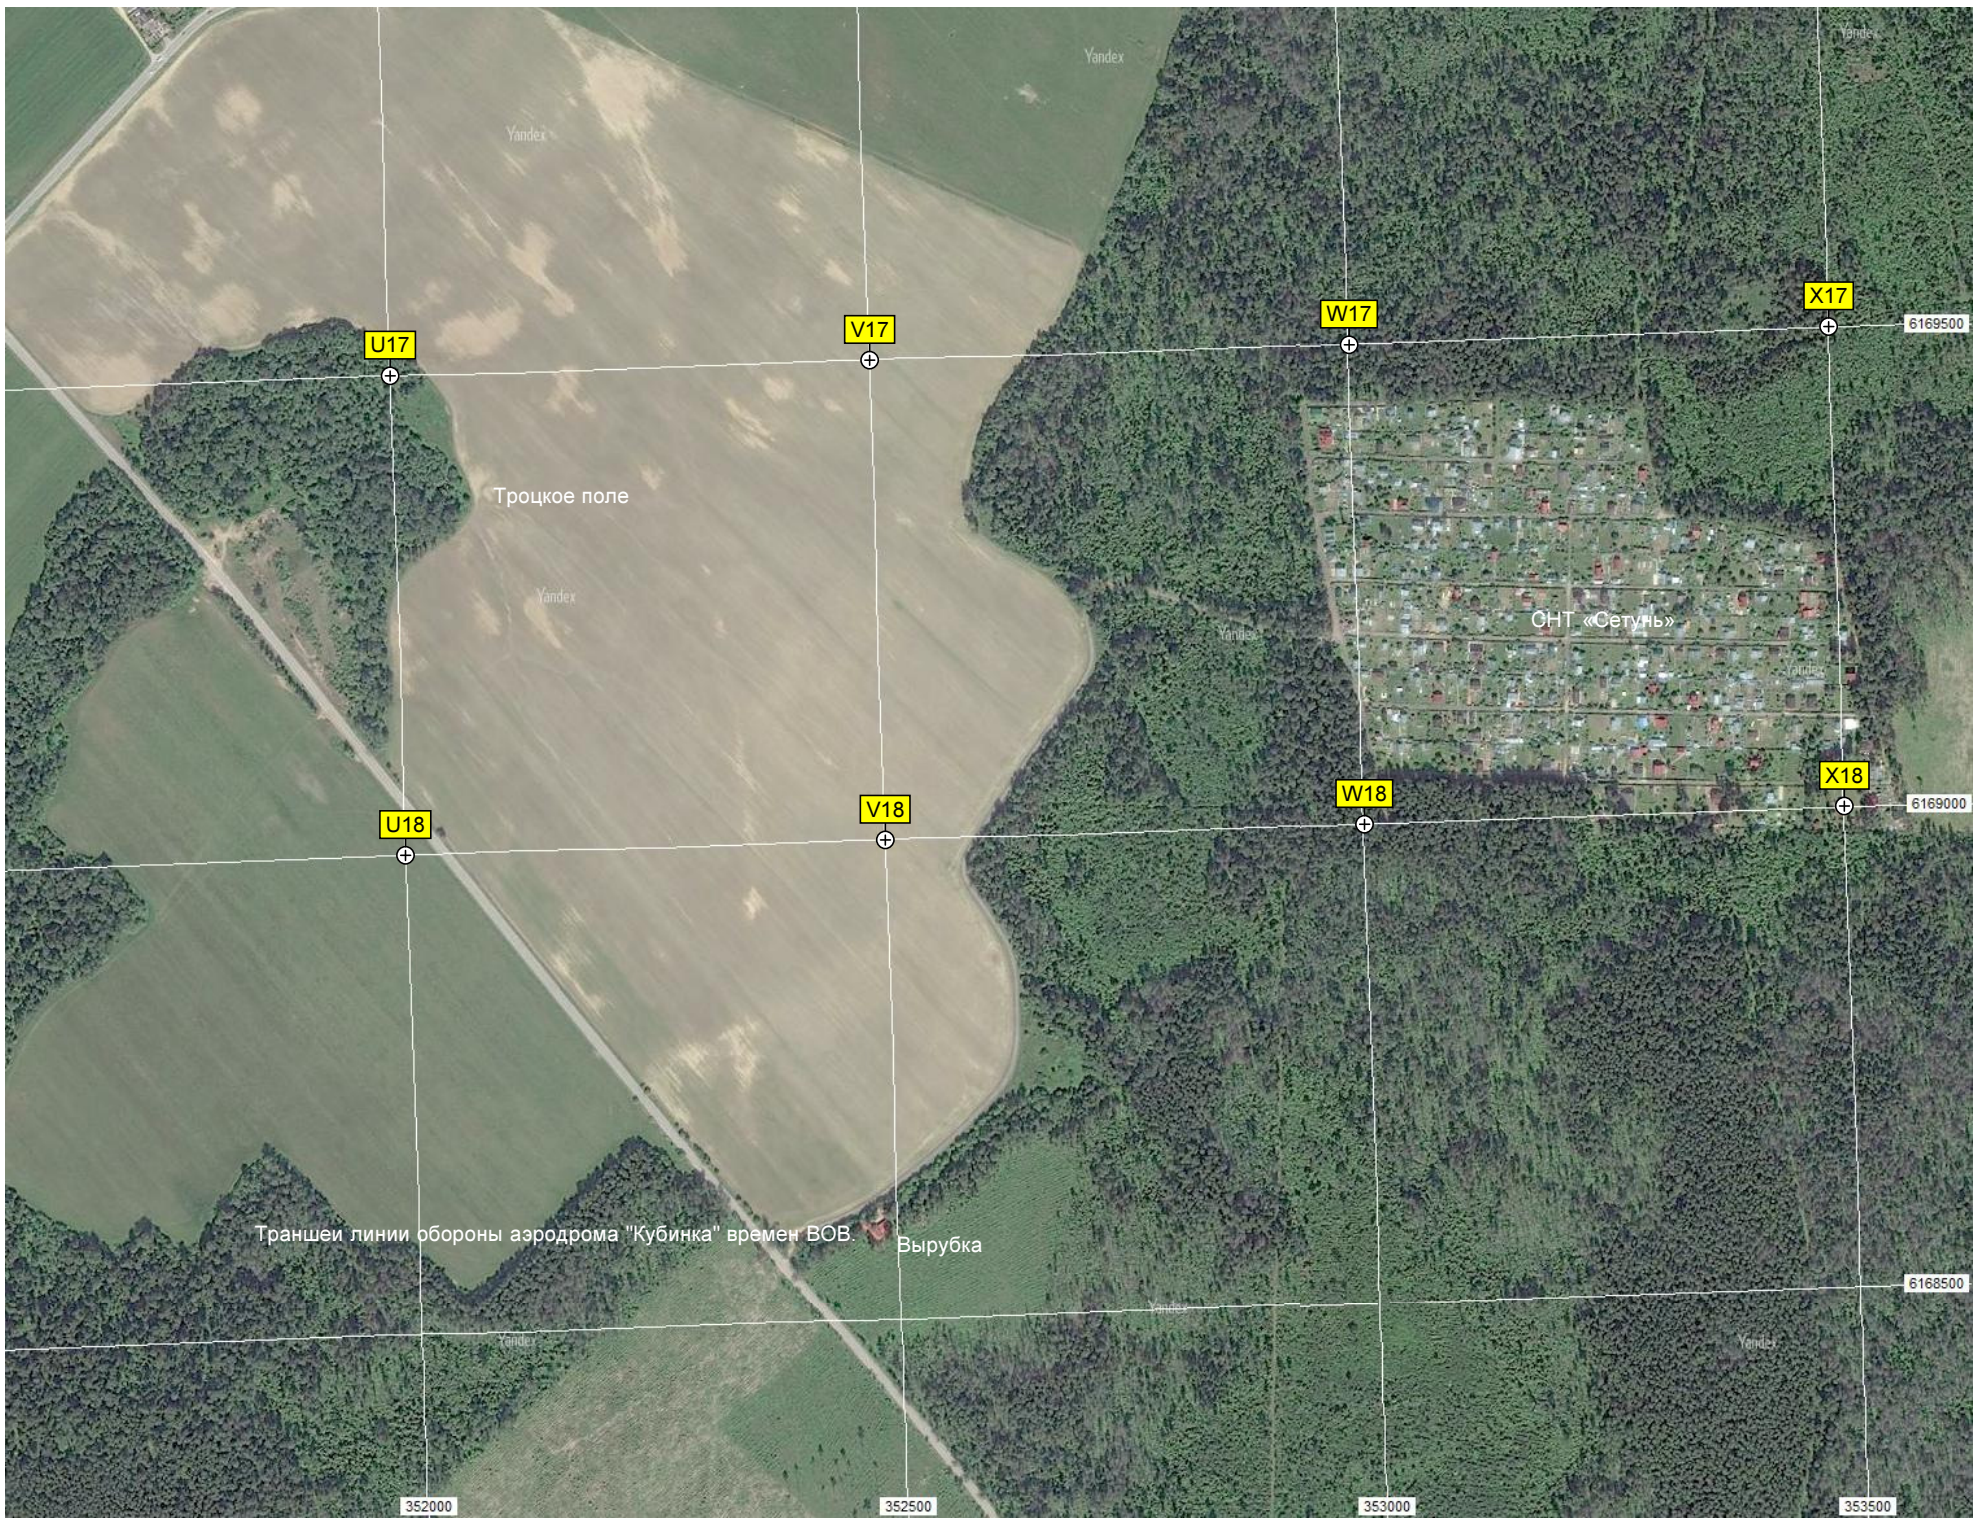

Кукурузное поле

ост. «Власово»

S18

T18

Зарыбленный пруд (карп, белый амур, карась)

P18

Q18

R18

Маленький пруд

Братская могила

349500

350000

350500

351000

351500

U17