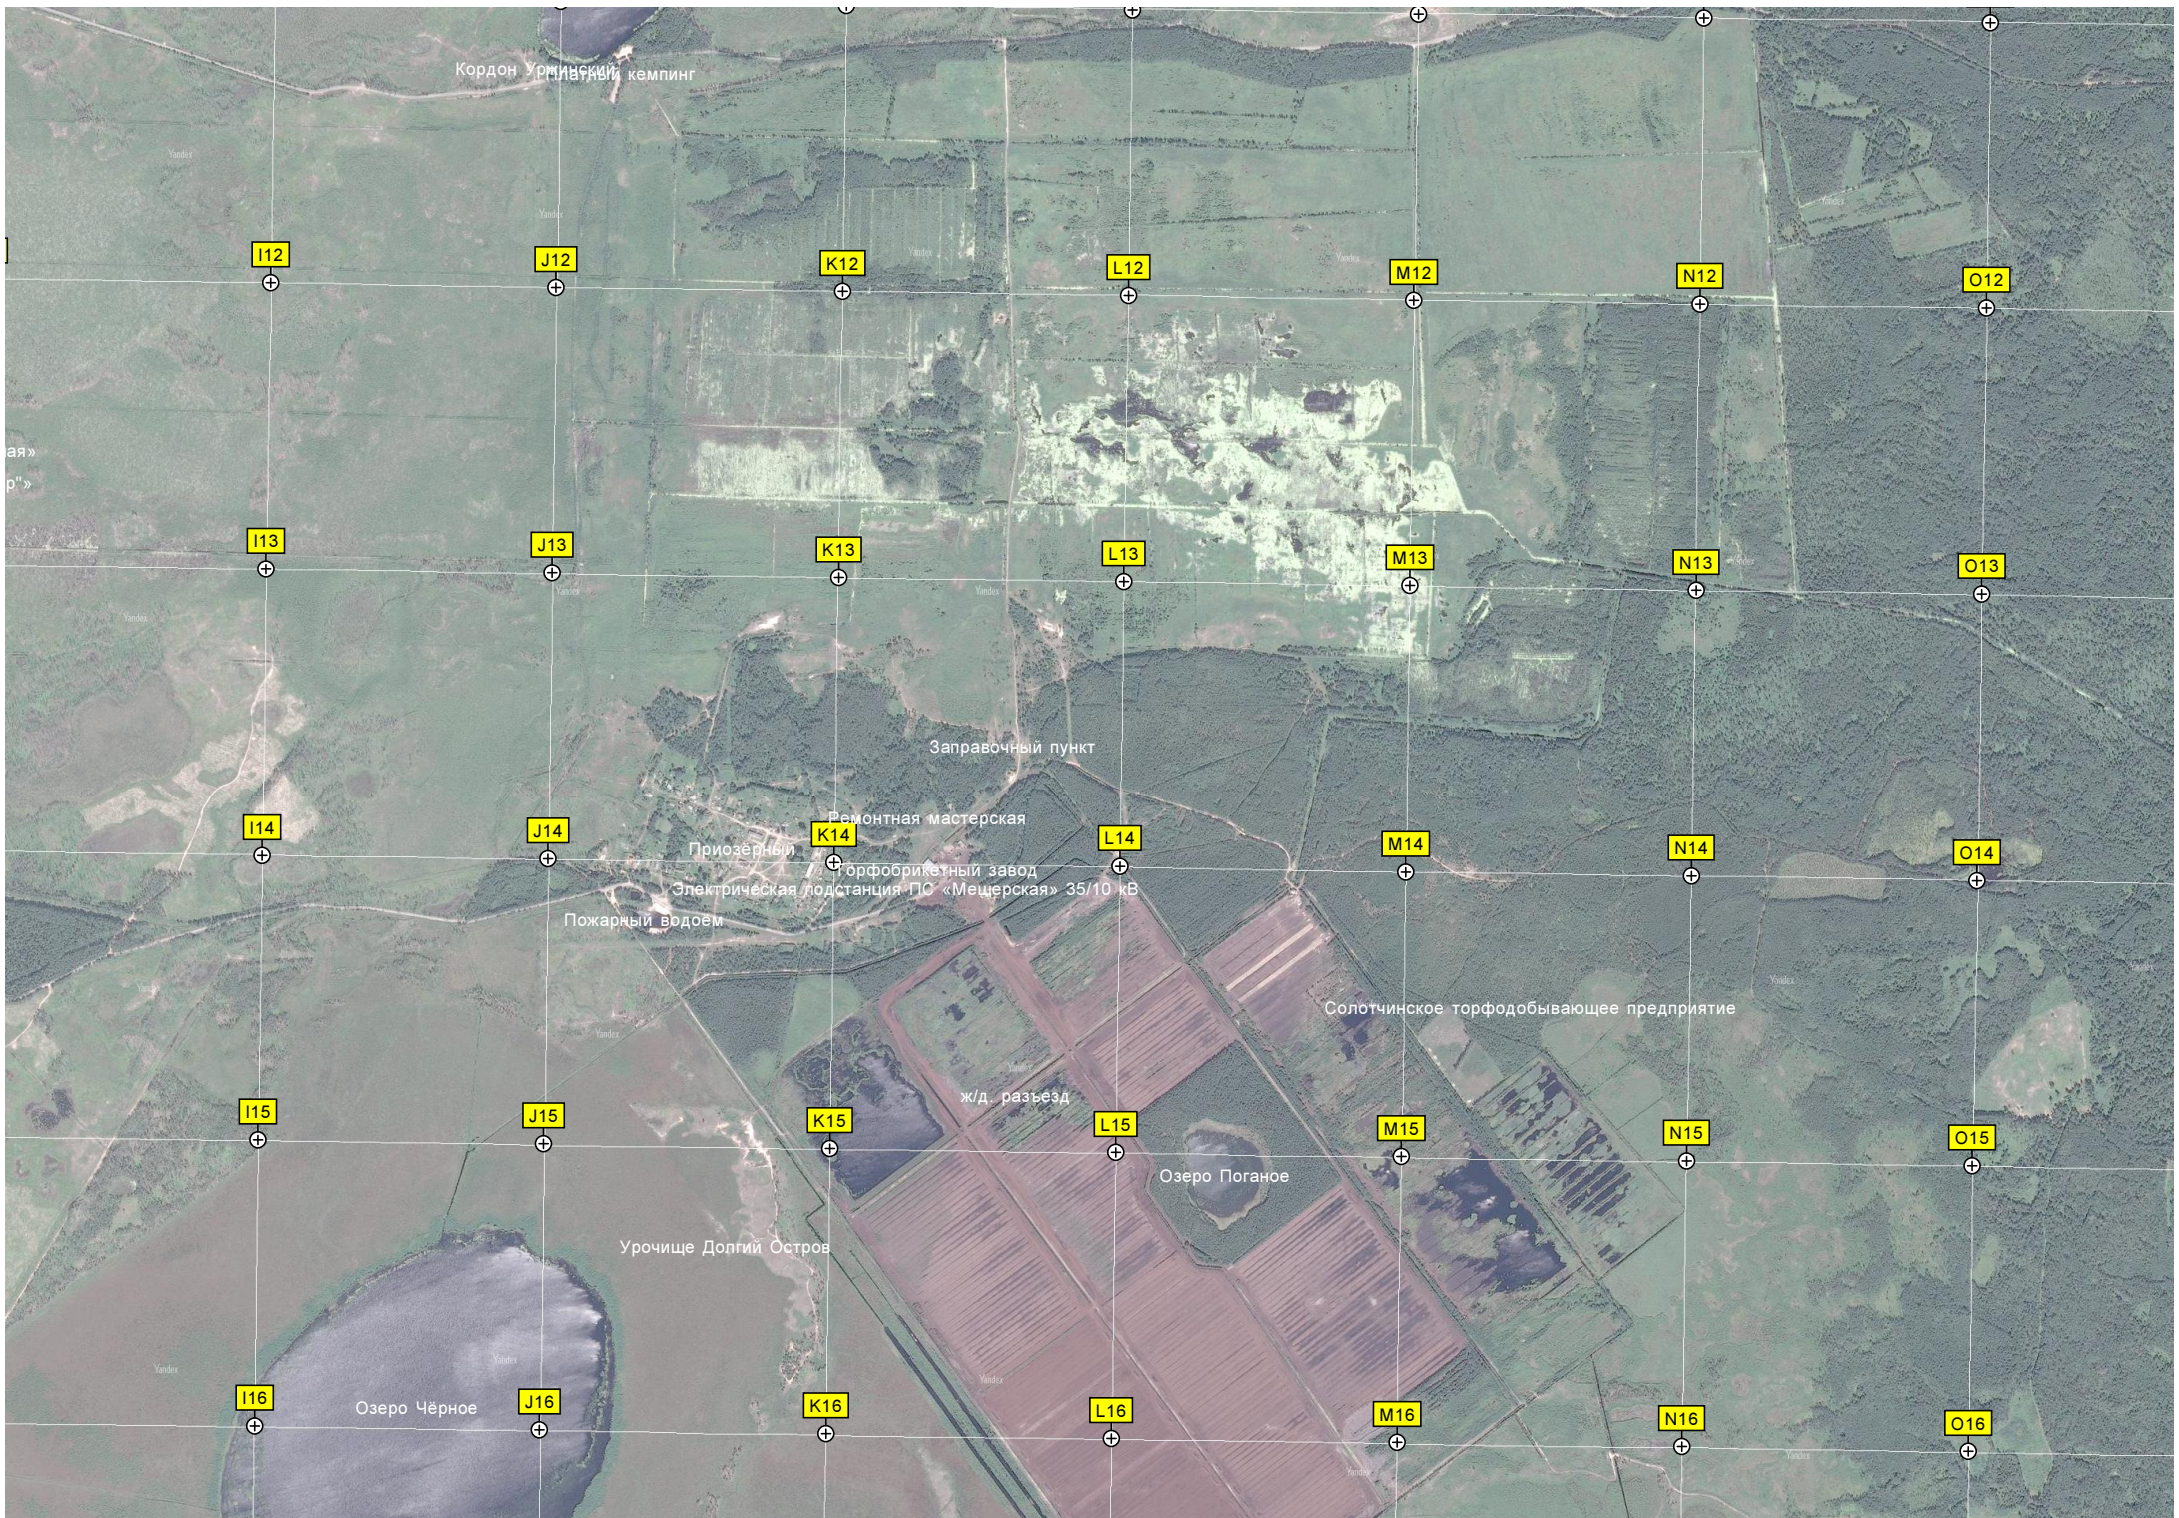

Кордон Урнинский кемпинг

Заправочный пункт

Ремонтная мастерская

Приозерный

Электрическая подстанция ПС «Мещерская» 35/10 кВ

Пожарный водоем

Солотчинское торфодобывающее предприятие

ж.д. разъезд

Озеро Поганое

Урочище Долгий Остров

Озеро Чёрное

I12

J12

K12

L12

M12

N12

O12

I13

J13

K13

L13

M13

N13

O13

I14

J14

K14

L14

M14

N14

O14

I15

J15

K15

L15

M15

N15

O15

I16

J16

K16

L16

M16

N16

O16