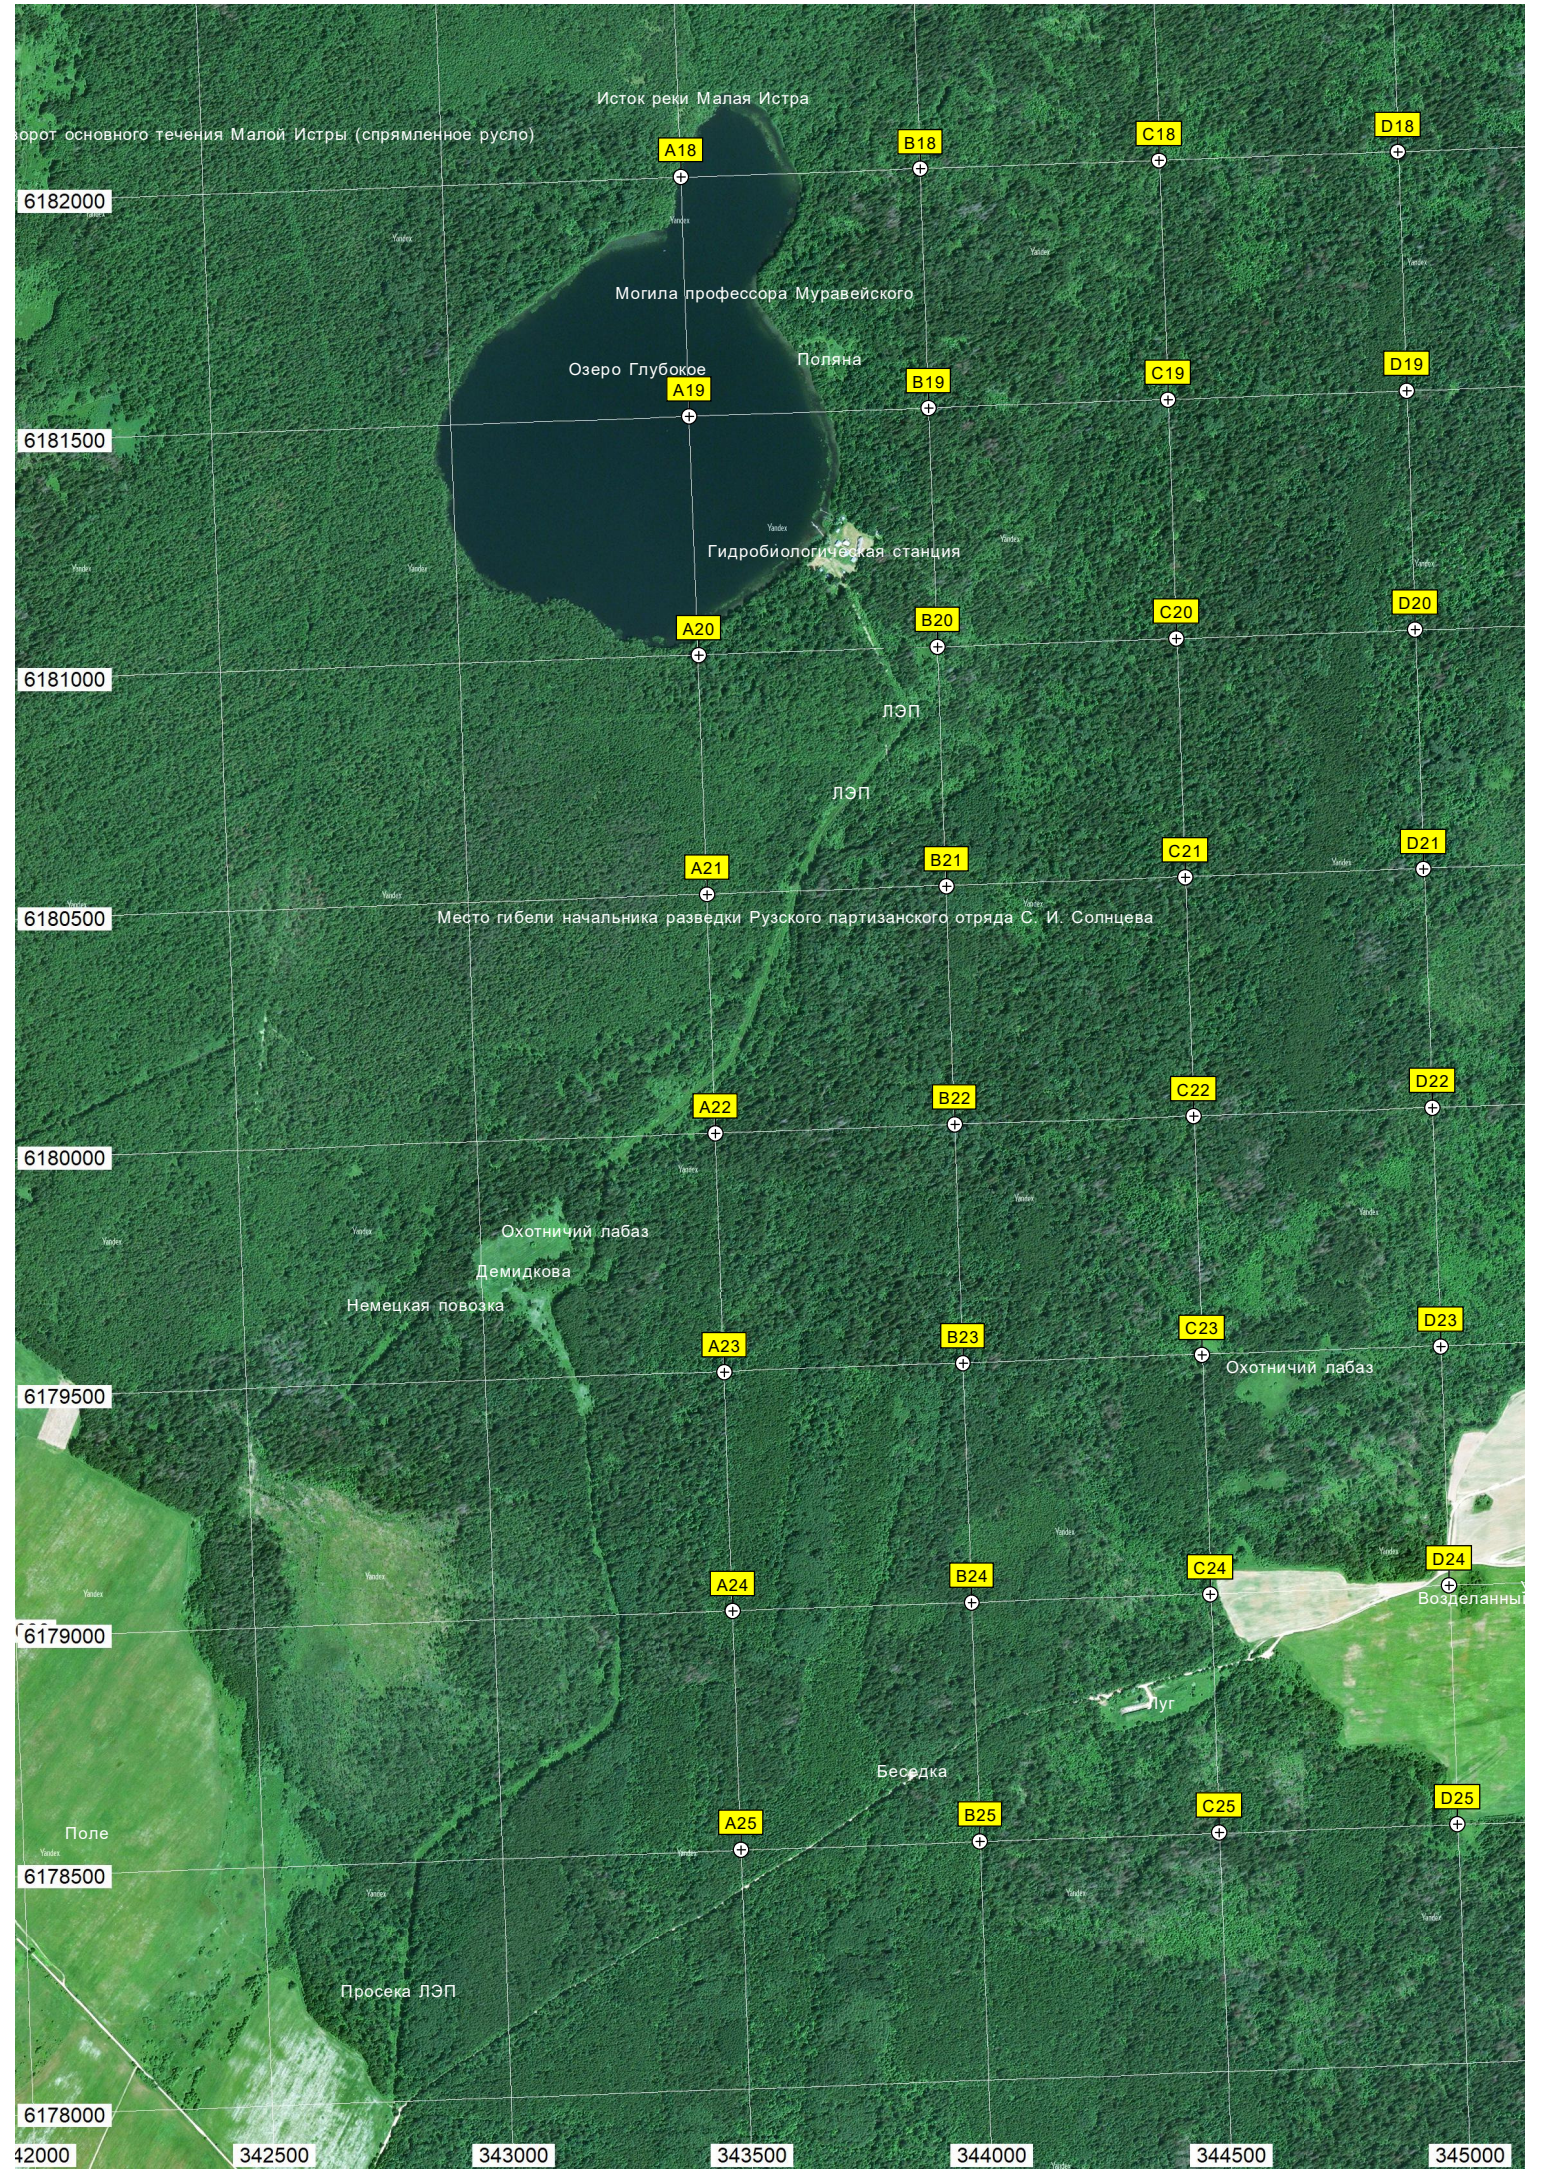

Исток реки Малая Истра
ворот основного течения Малой Истры (спрямленное русло)

6182000

6181500

6181000

6180500

6180000

6179500

6179000

6178500

6178000

42000 342500 343000 343500 344000 344500 345000

А18 В18 С18 D18

А19 В19 С19 D19

А20 В20 С20 D20

А21 В21 С21 D21

А22 В22 С22 D22

А23 В23 С23 D23

А24 В24 С24 D24

А25 В25 С25 D25

Озеро Глубокое

Поляна

Гидробиологическая станция

лэп

лэп

Место гибели начальника разведки Рузского партизанского отряда С. И. Солнцева

Охотничий лабаз

Демидкова

Немецкая повозка

Охотничий лабаз

Возделанный

Луг

Беседка

Просека ЛЭП

Поле