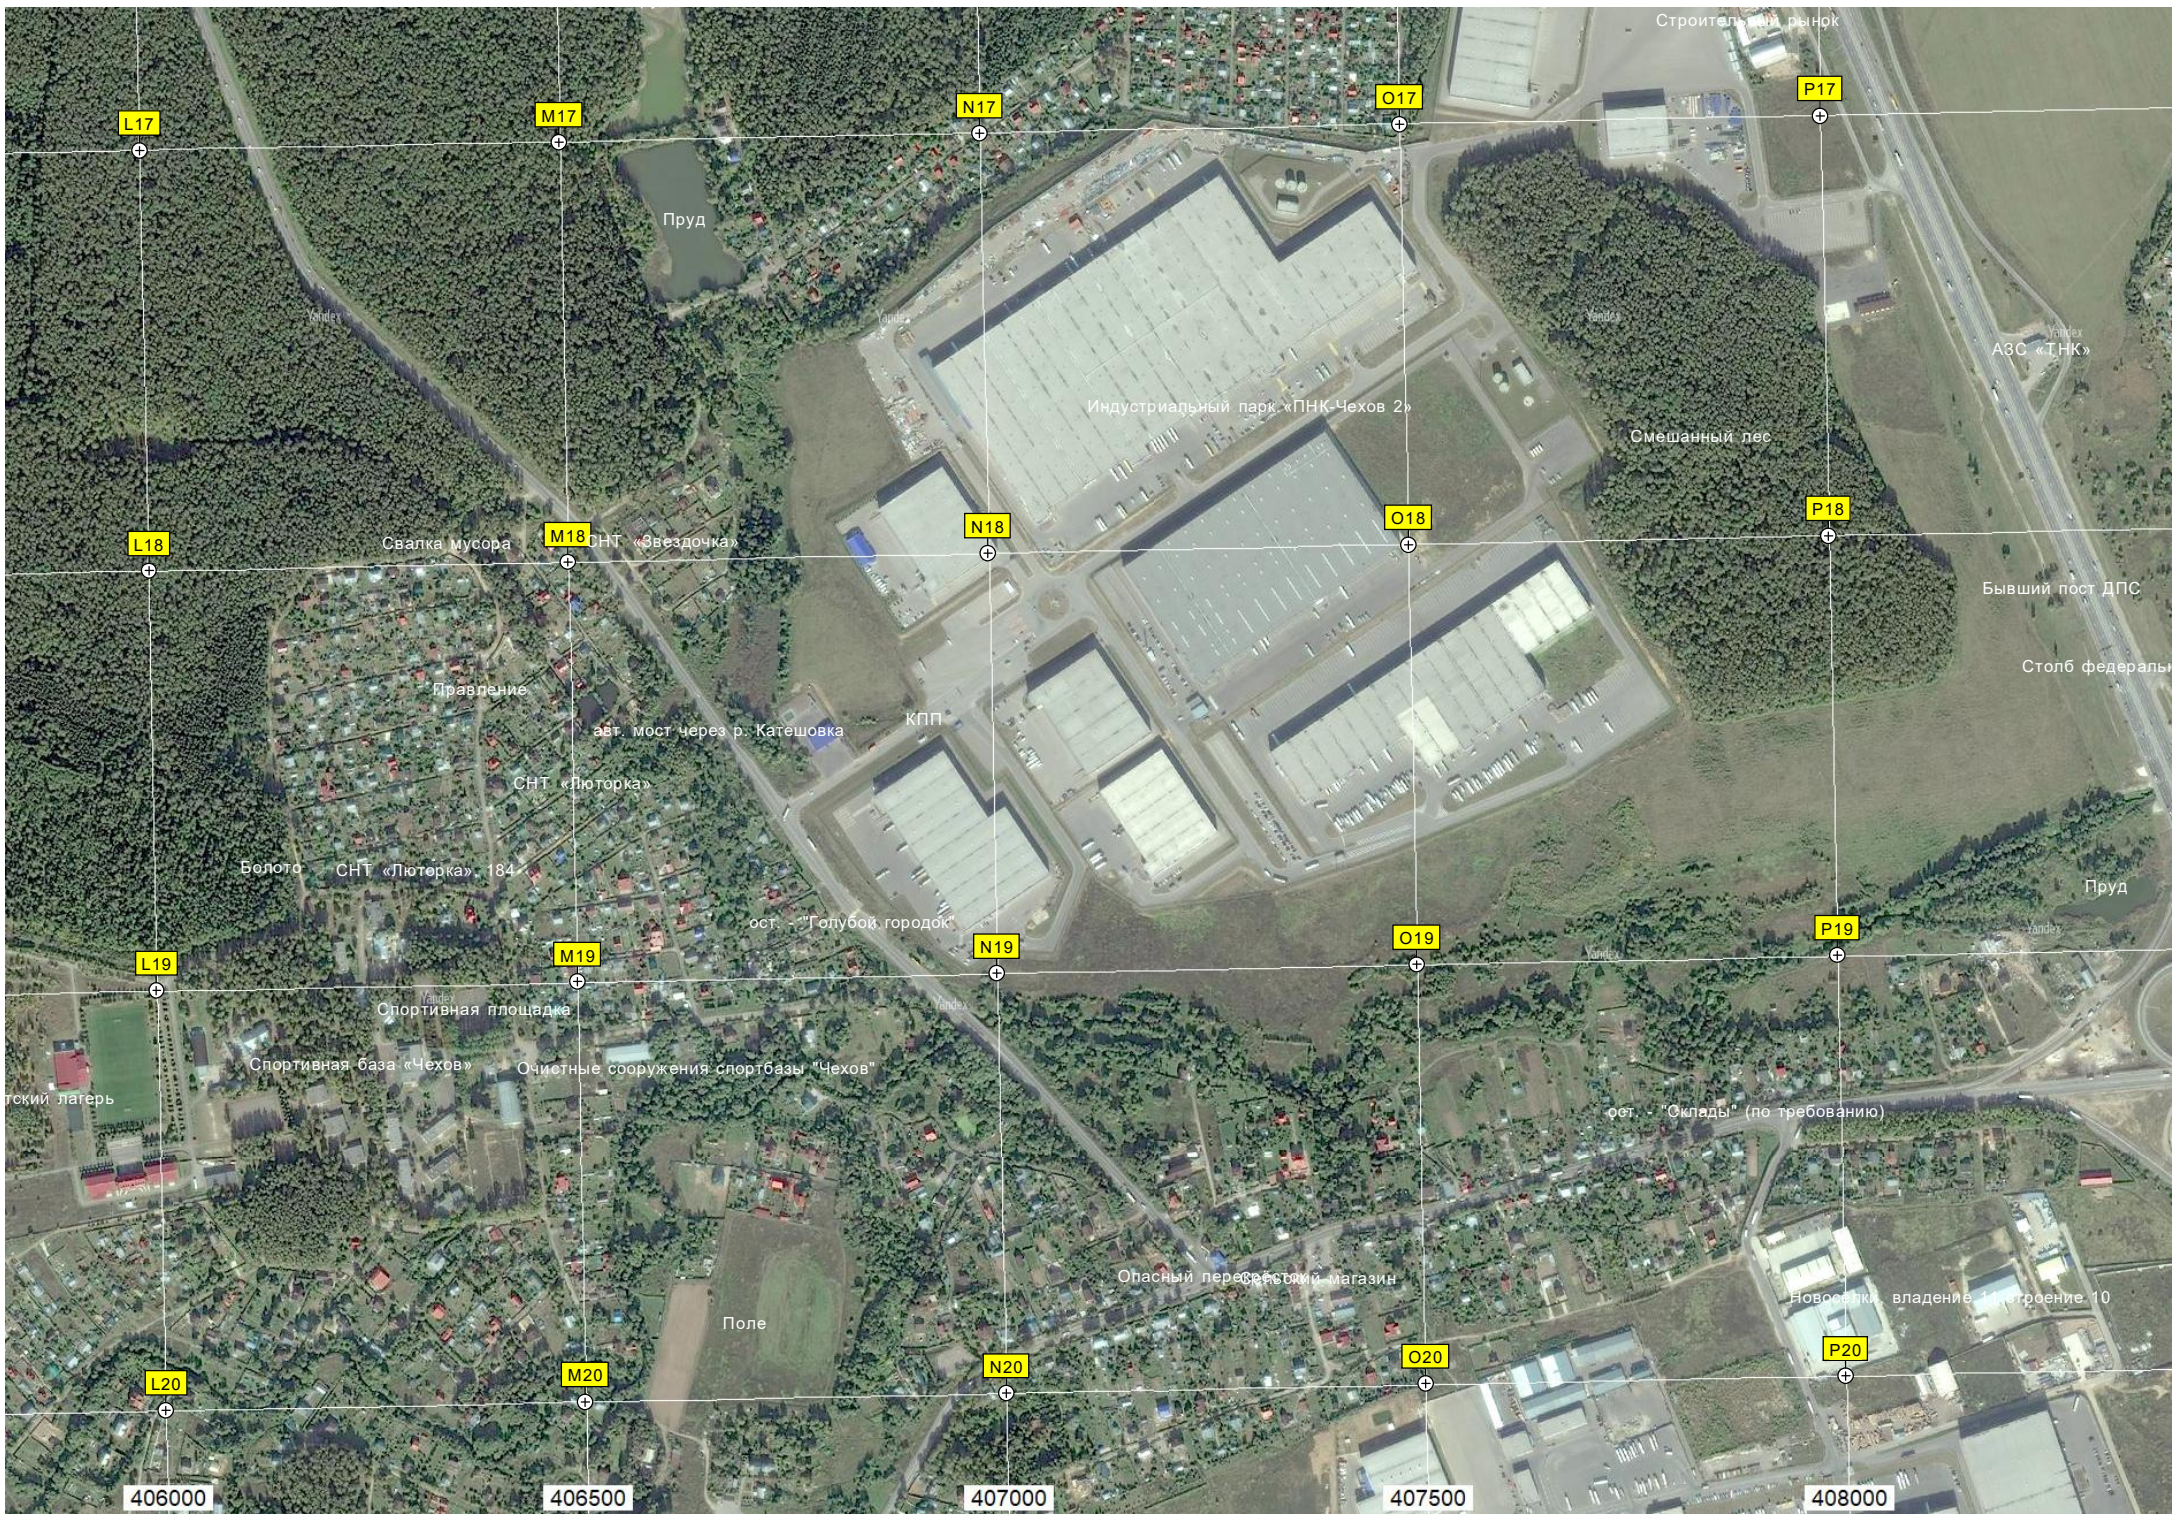

L17

M17

N17

O17

P17

L18

M18

N18

O18

P18

L19

M19

N19

O19

P19

L20

M20

N20

O20

P20

406000

406500

407000

407500

408000

Строительный рынок

Пруд

Индустриальный парк «ПНК-Чехов 2»

Смешанный лес

АЗС «ТНК»

Свалка мусора

СНТ «Звездочка»

Бывший пост ДПС

Правление

авт. мост через р. Катешовка

КПП

Столб федеральный

СНТ «Люторка»

Белогорье СНТ «Люторка», 184

ост. «Голубой городок»

Пруд

Спортивная площадка

Спортивная база «Чехов»

Очистные сооружения спортбазы «Чехов»

ост. «Оклады» (по требованию)

детский лагерь

Поле

Опасный пересяевский магазин

Новоселки владение 1 строение 10