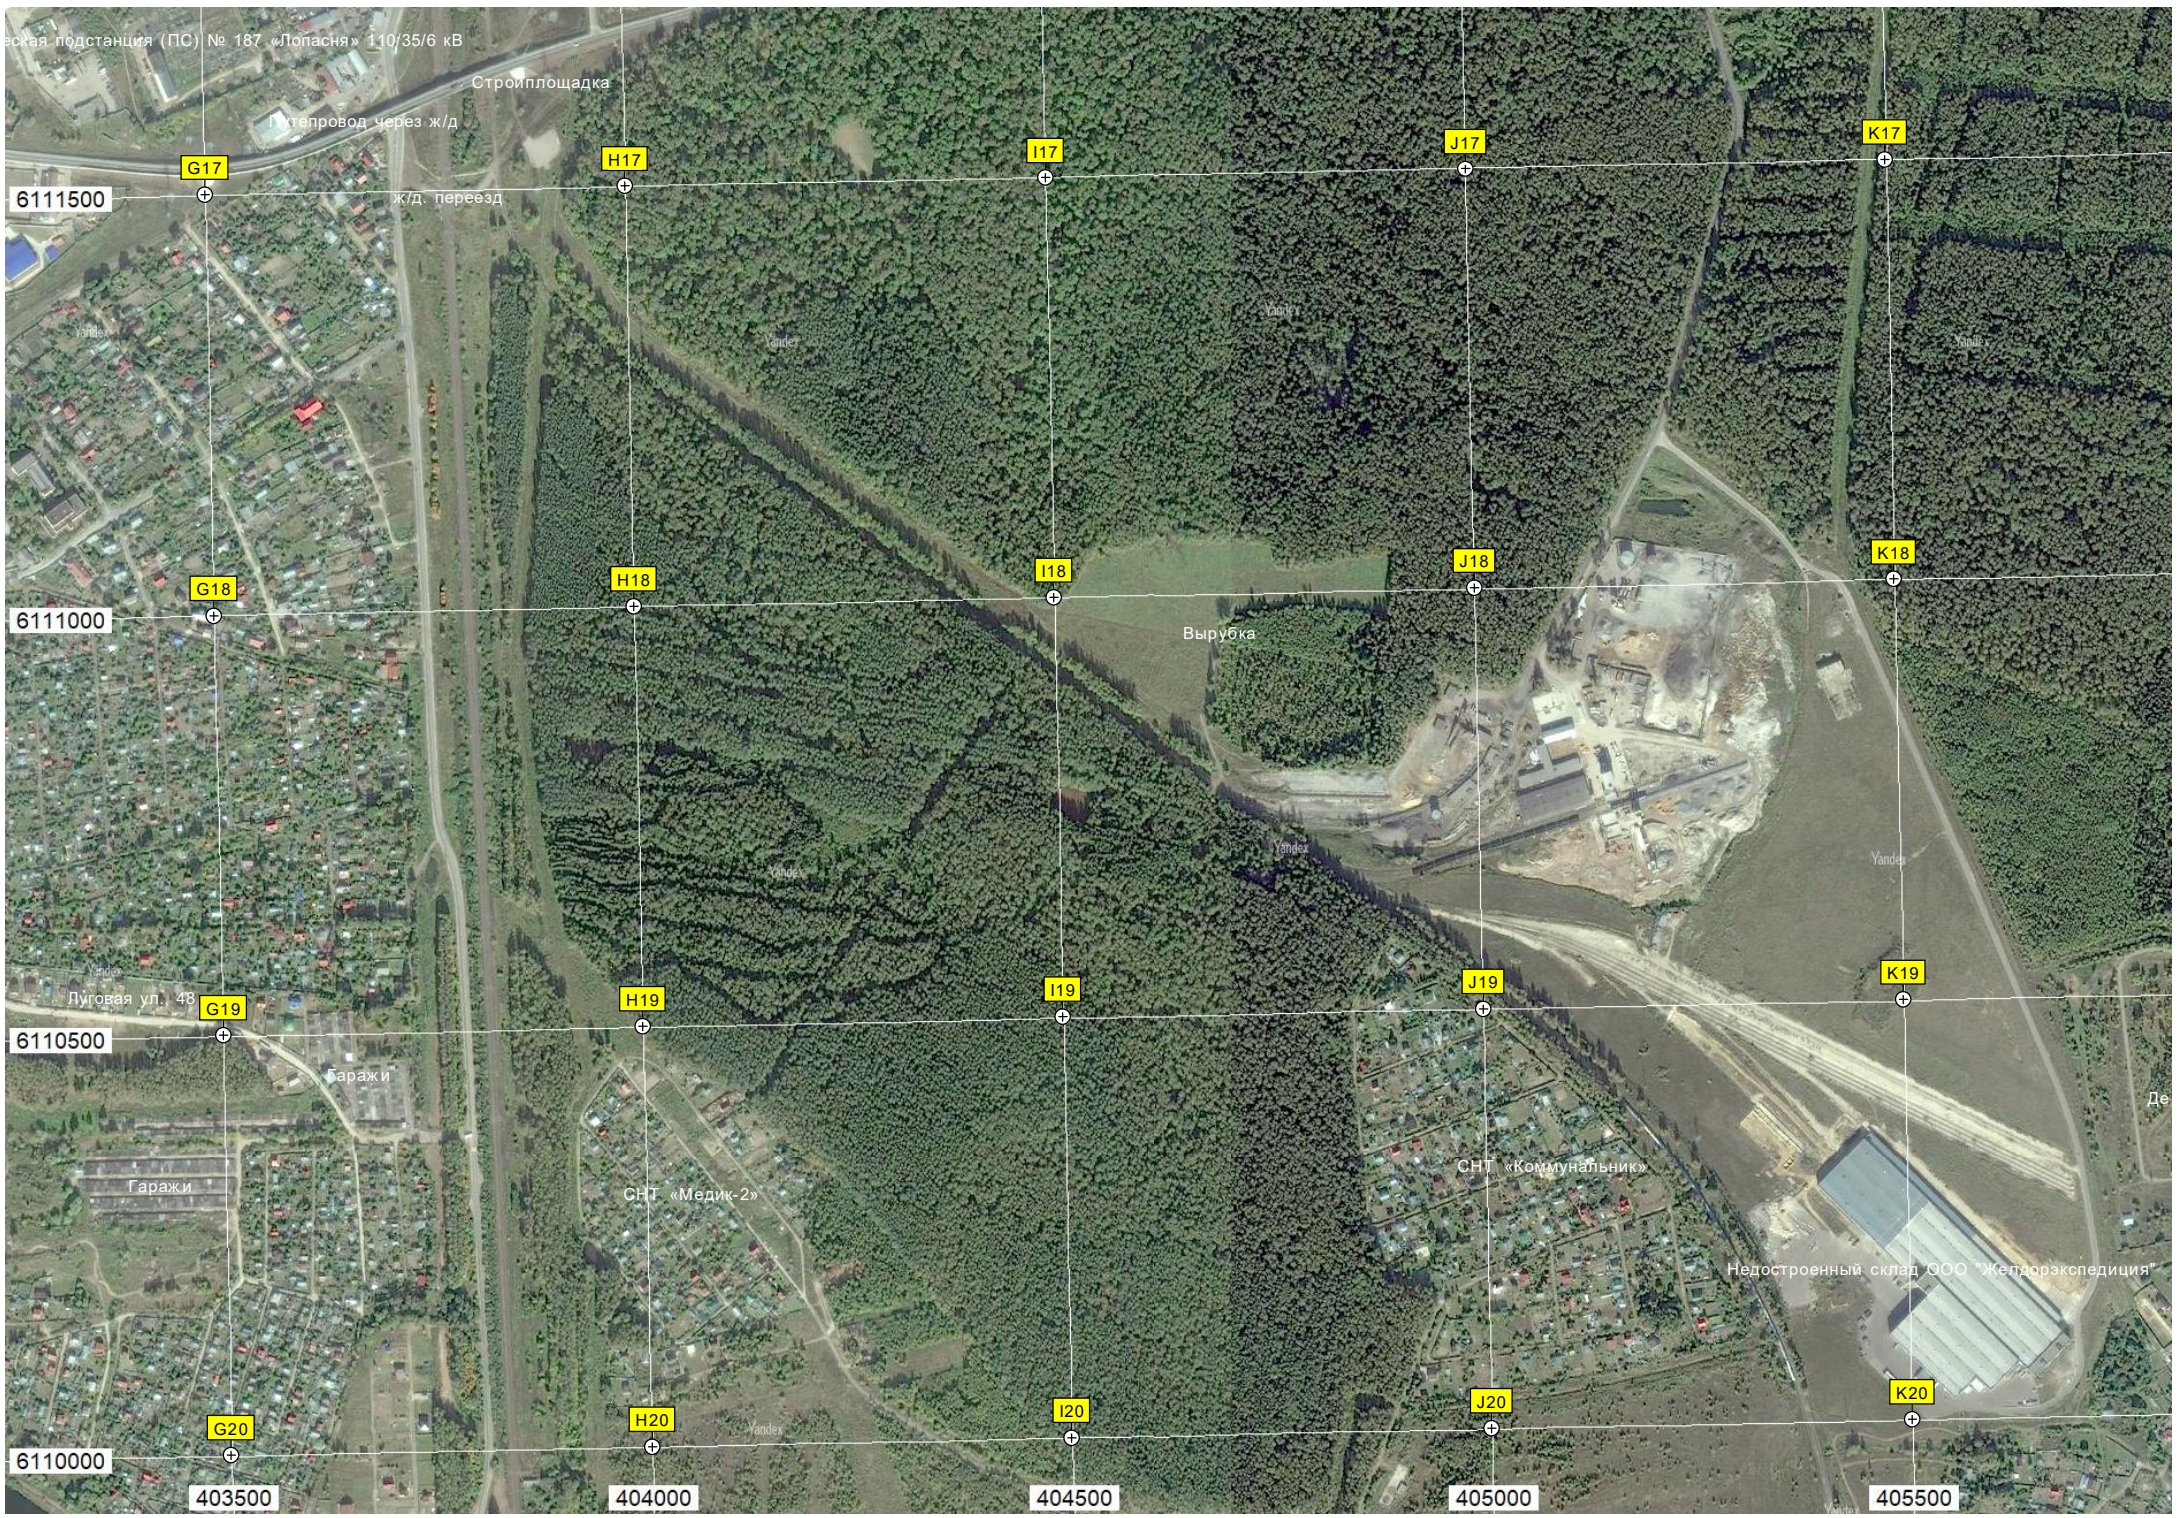

U16

V16

Опора ЛЭП

Лешино

ЖСПК "Васькино - Заречное"

Тилацково

Родник

Цветочная ул. 13

вская подстанция (ПС) № 187 «Лопасня» 110/35/6 кВ

Строиплощадка

Линепровод через ж/д

6111500

ж/д. переезд

Вырубка

6111000

Дорожная ул. 48