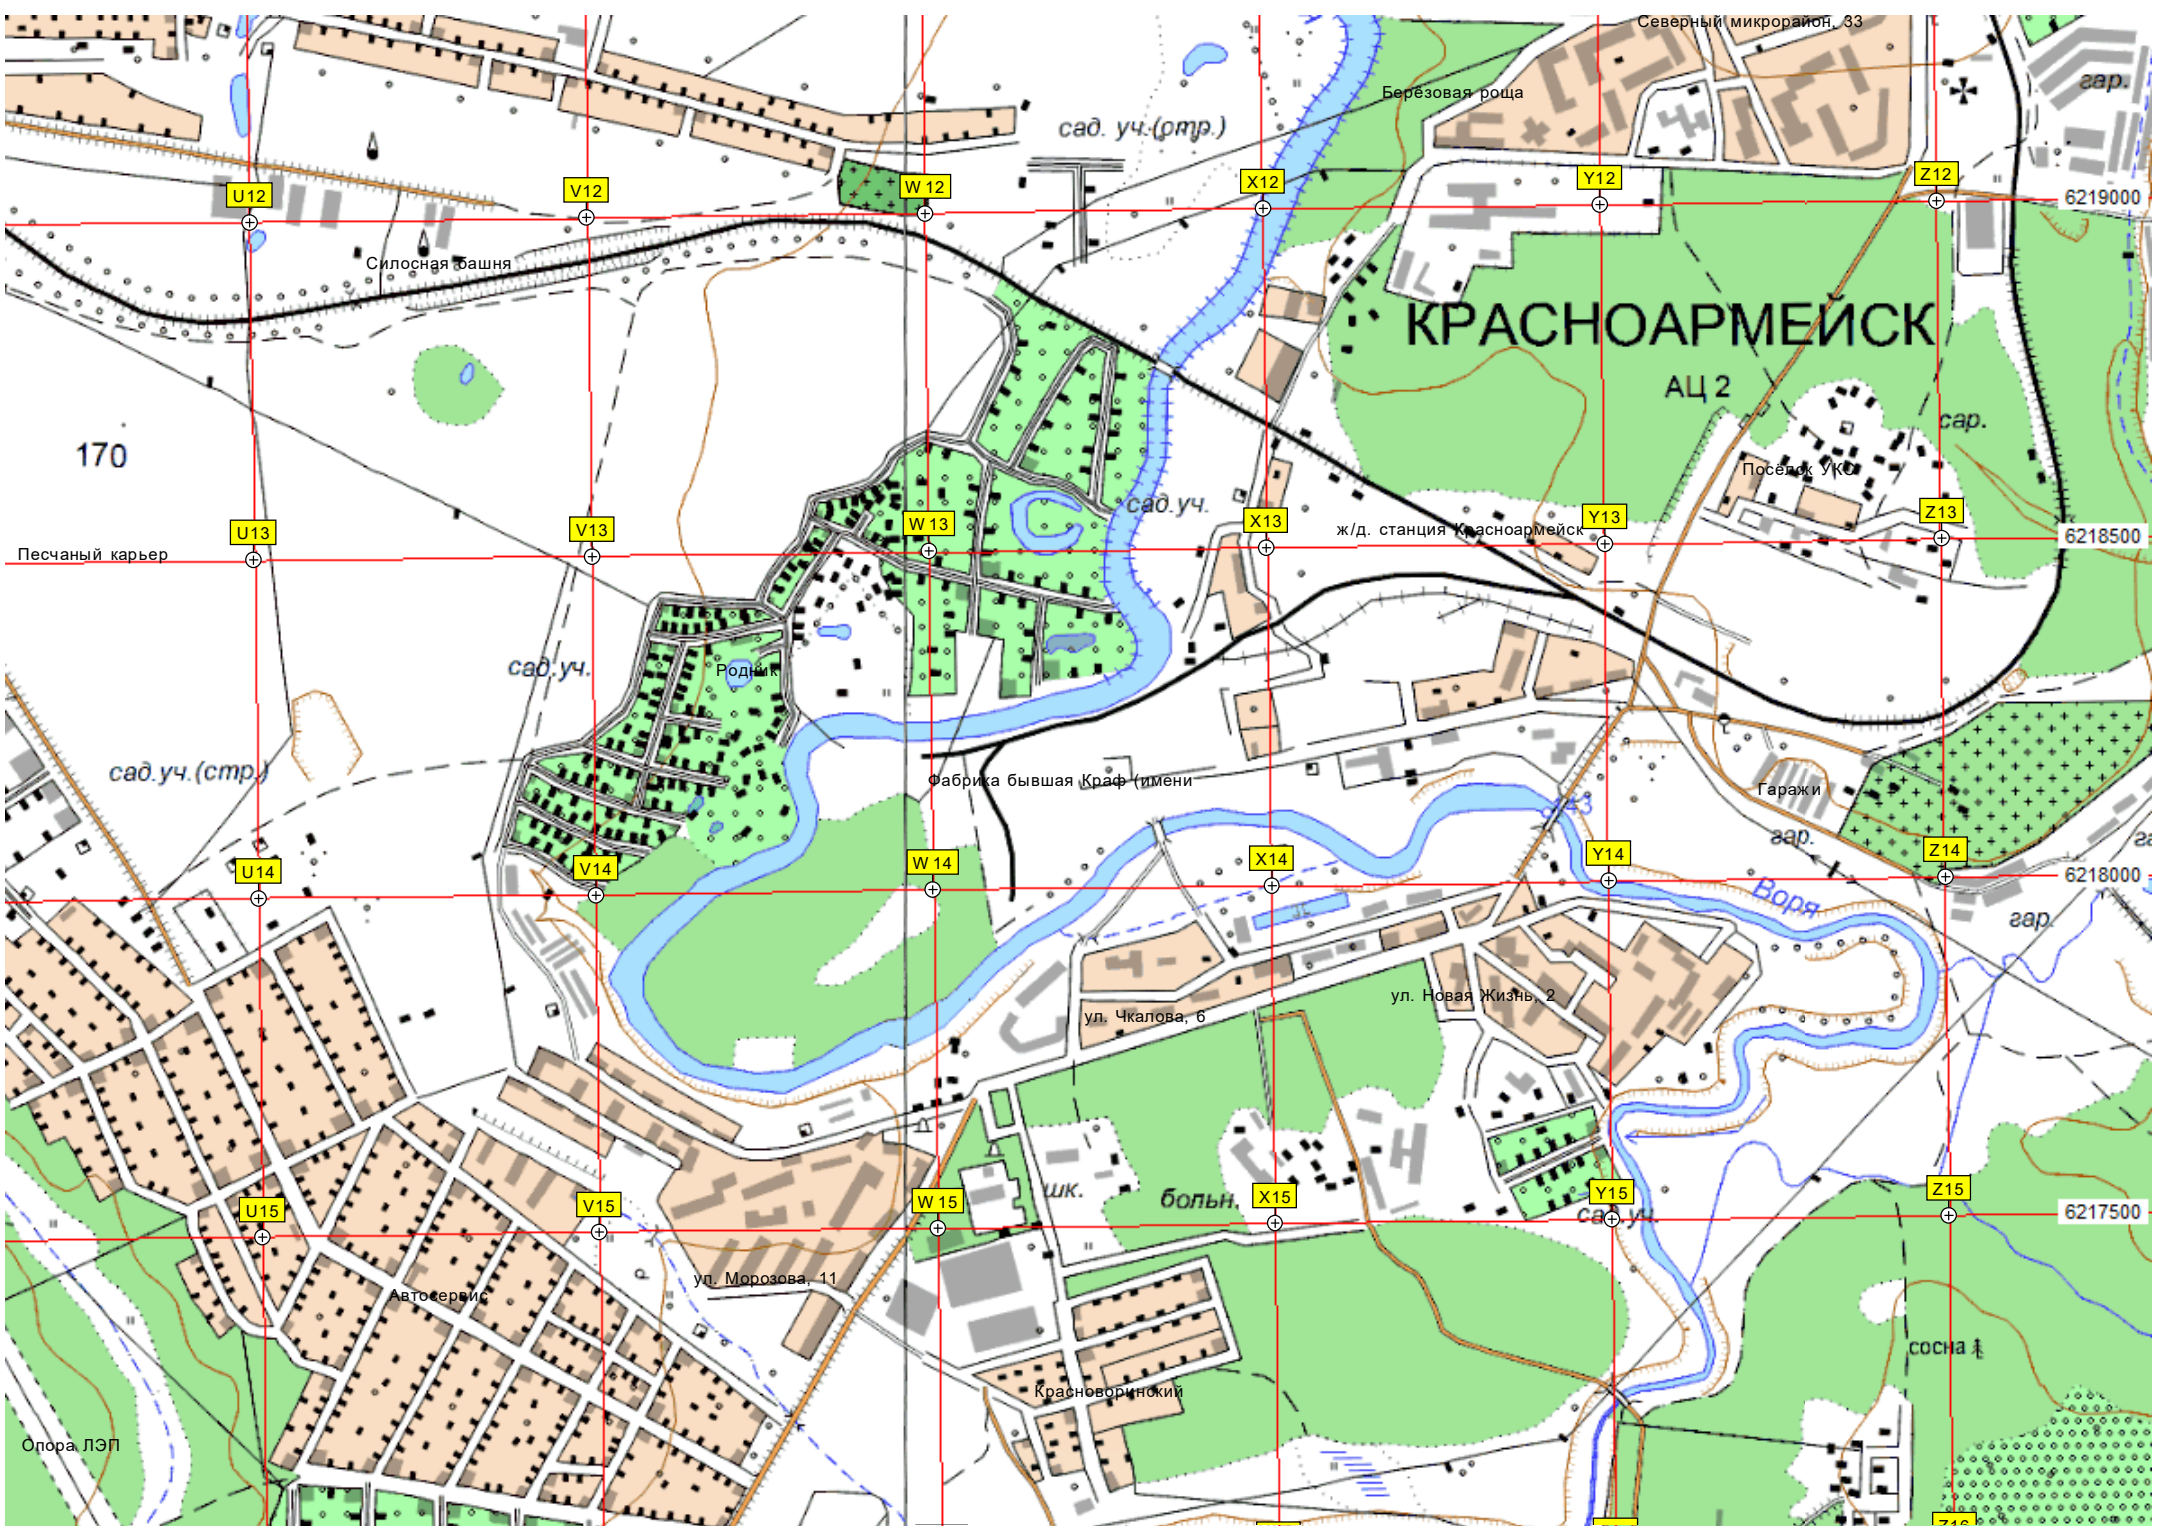

Чекмово

Оселок

Быков луг

Опора ЛЭП

Опора ЛЭП

Звездный

сад.уч.

СХТ «Измуринский»

Вырубка леса

Вырубленный участок леса.

д.уч.

СХТ «Никулино»

СХТ «Галица-1»

СХТ «Восход»

Северный микрорайон, 33

Березовая роща

сад. уч. (стр.)

КРАСНОАРМЕЙСК

АЦ 2

Поселок УКО

ж/д. станция Красноармейск

Фабрика бывшая Крафт (имени Чкалова)

ул. Чкалова, 6

ул. Новая Жизнь, 2