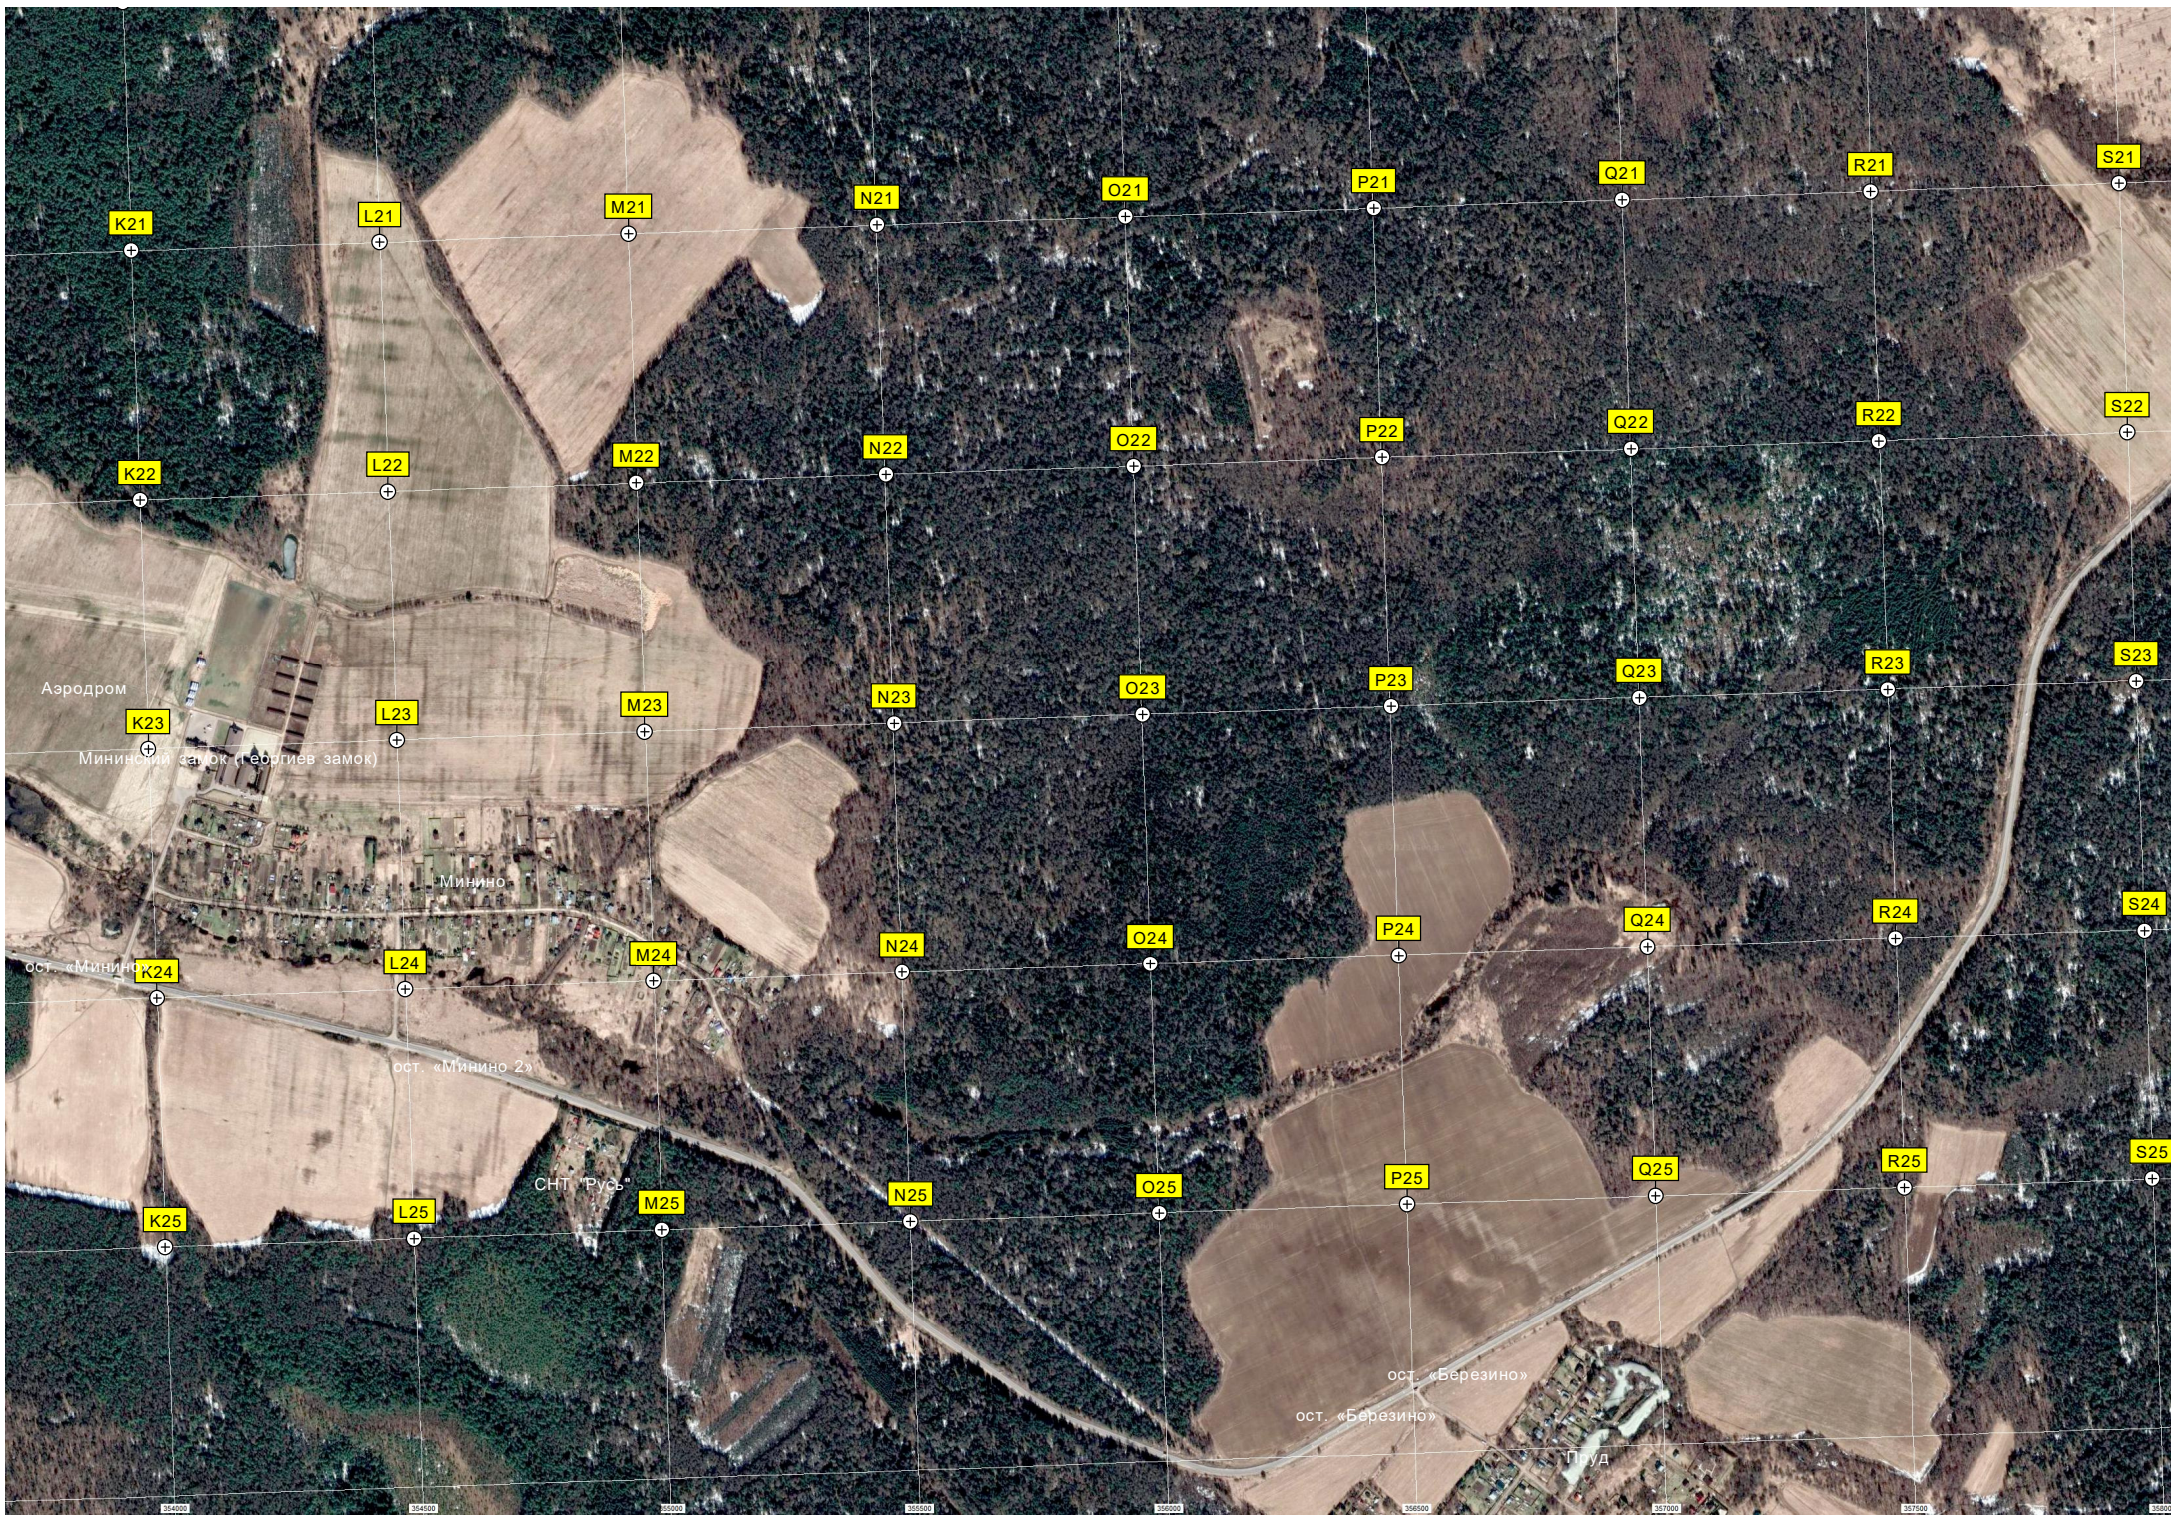

U 20

V 20

Вьюхово

Исток реки Березовка

ост. «Вьюхово»
ост. «Вьюхово»

Пустшь

Лабаз

208500 209000 209500 210000 210500 211000 211500 212000 212500