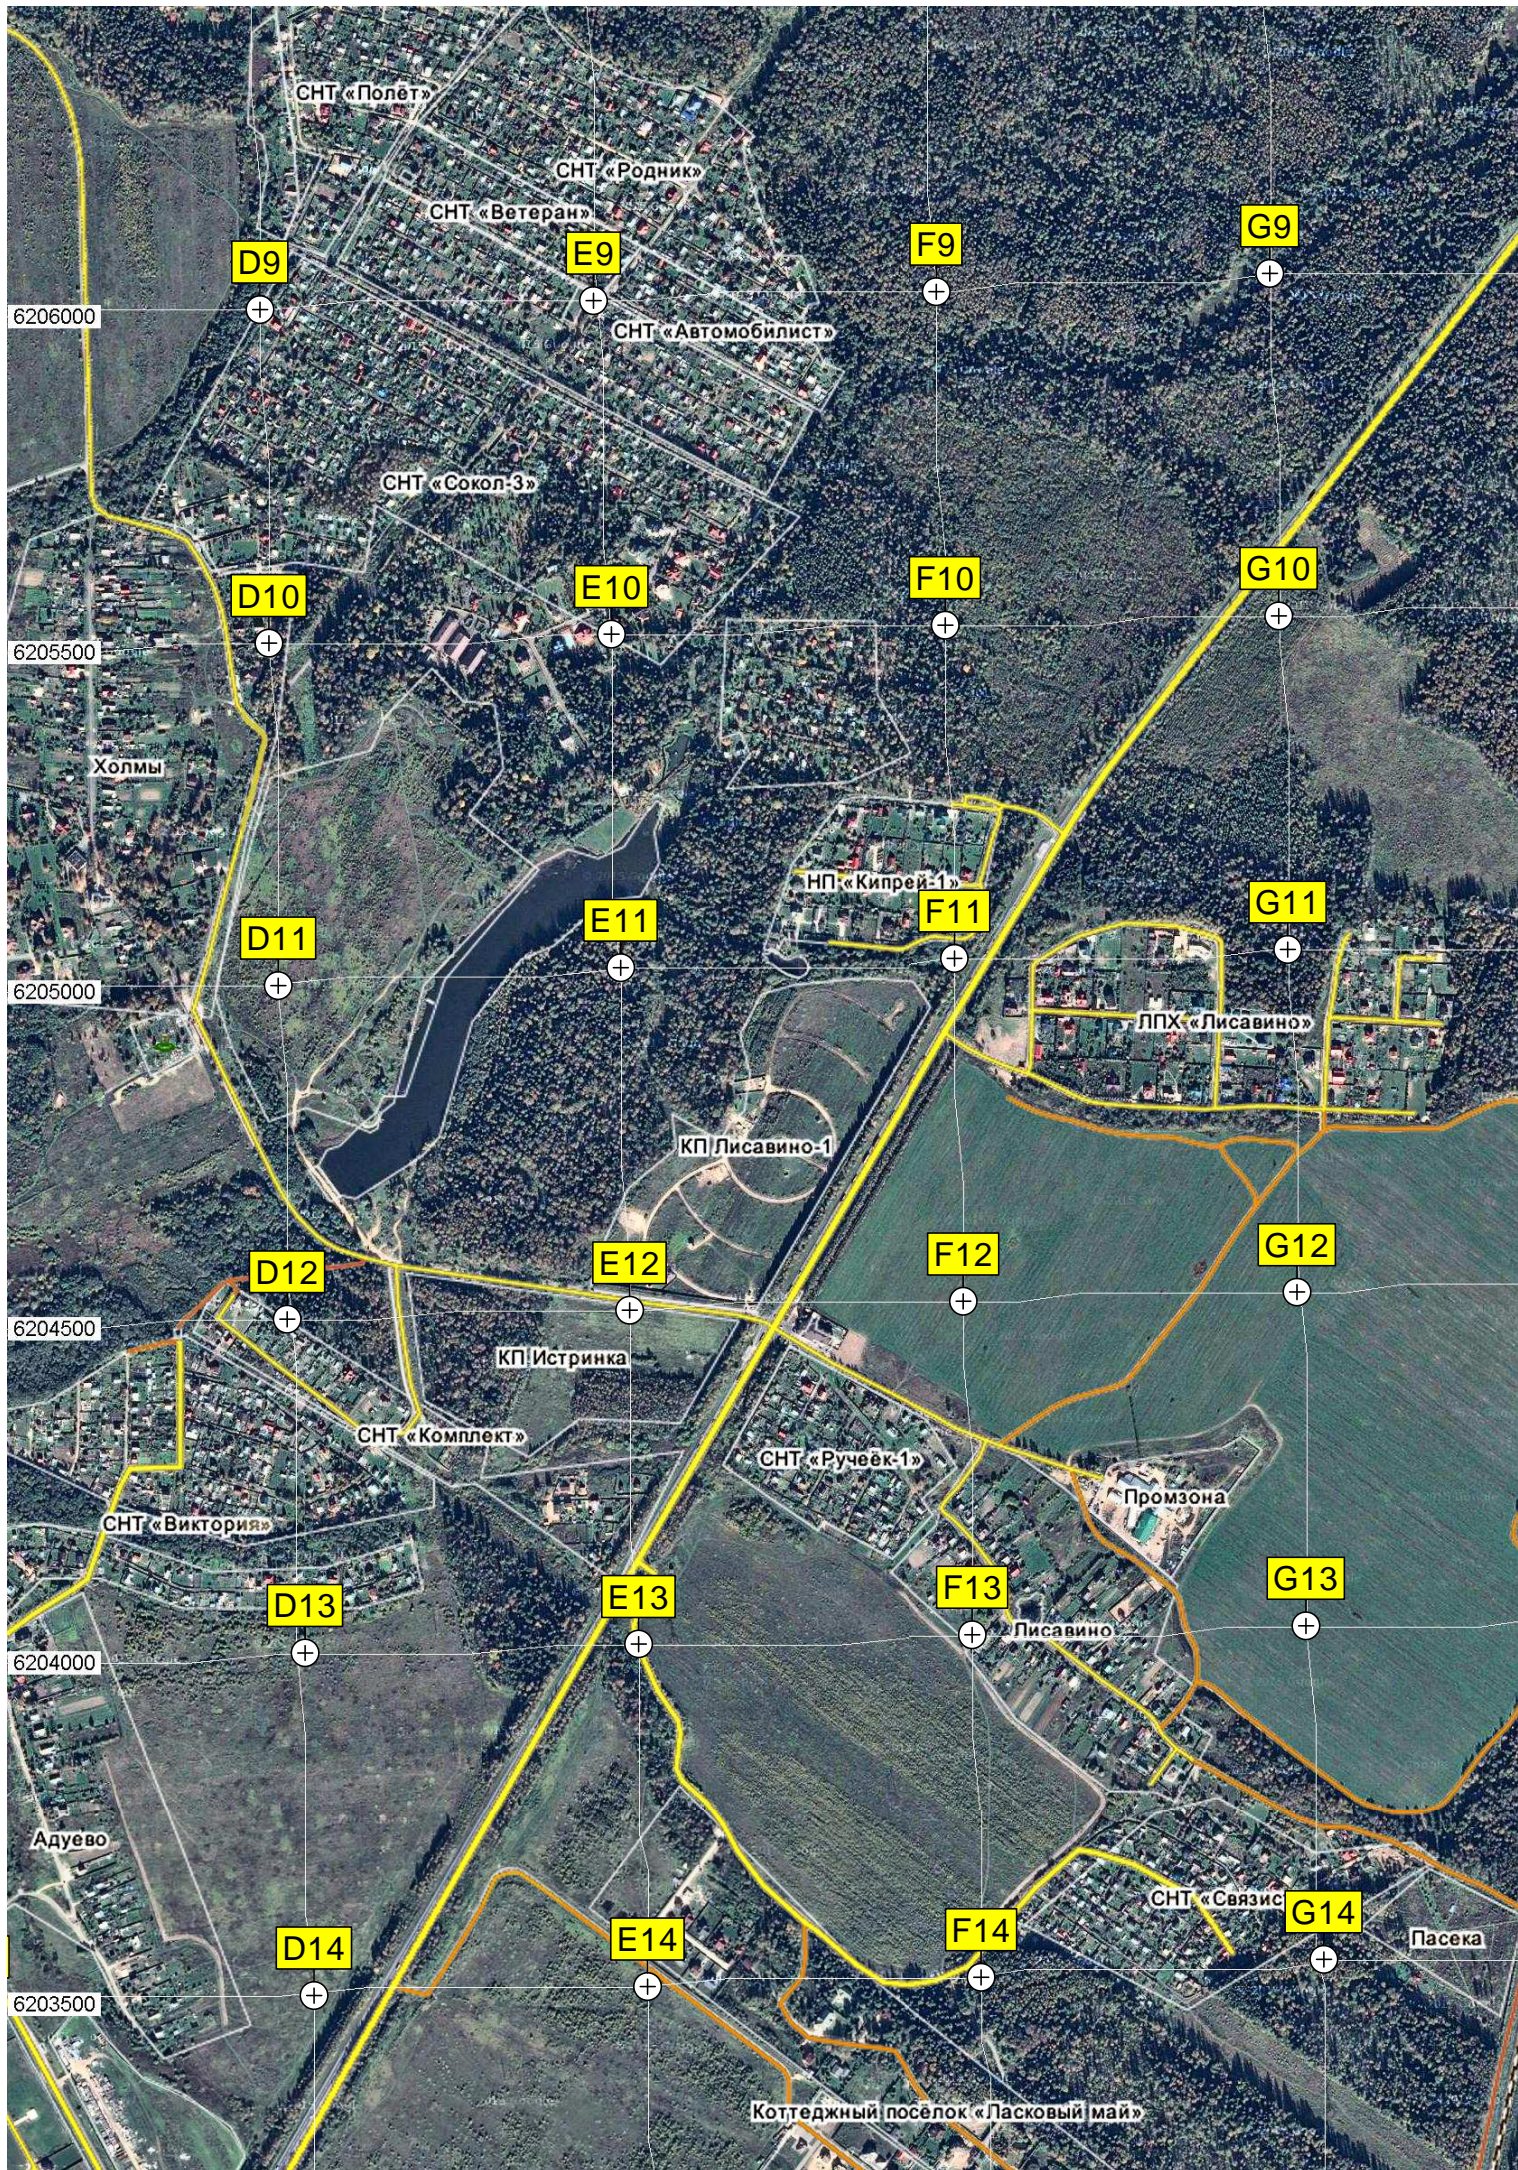

M8

N8

O8

P8

вп. ж.д.

Жилино

СНТ «Лидия»

КП БК «Нескучный сад»

Восстанов лесного массива

СНТ «Алексино»

СНТ «Флора»

Алексино

Пруд

Пруд

СНТ «Энергетик»

Коттеджный поселок «Брусл