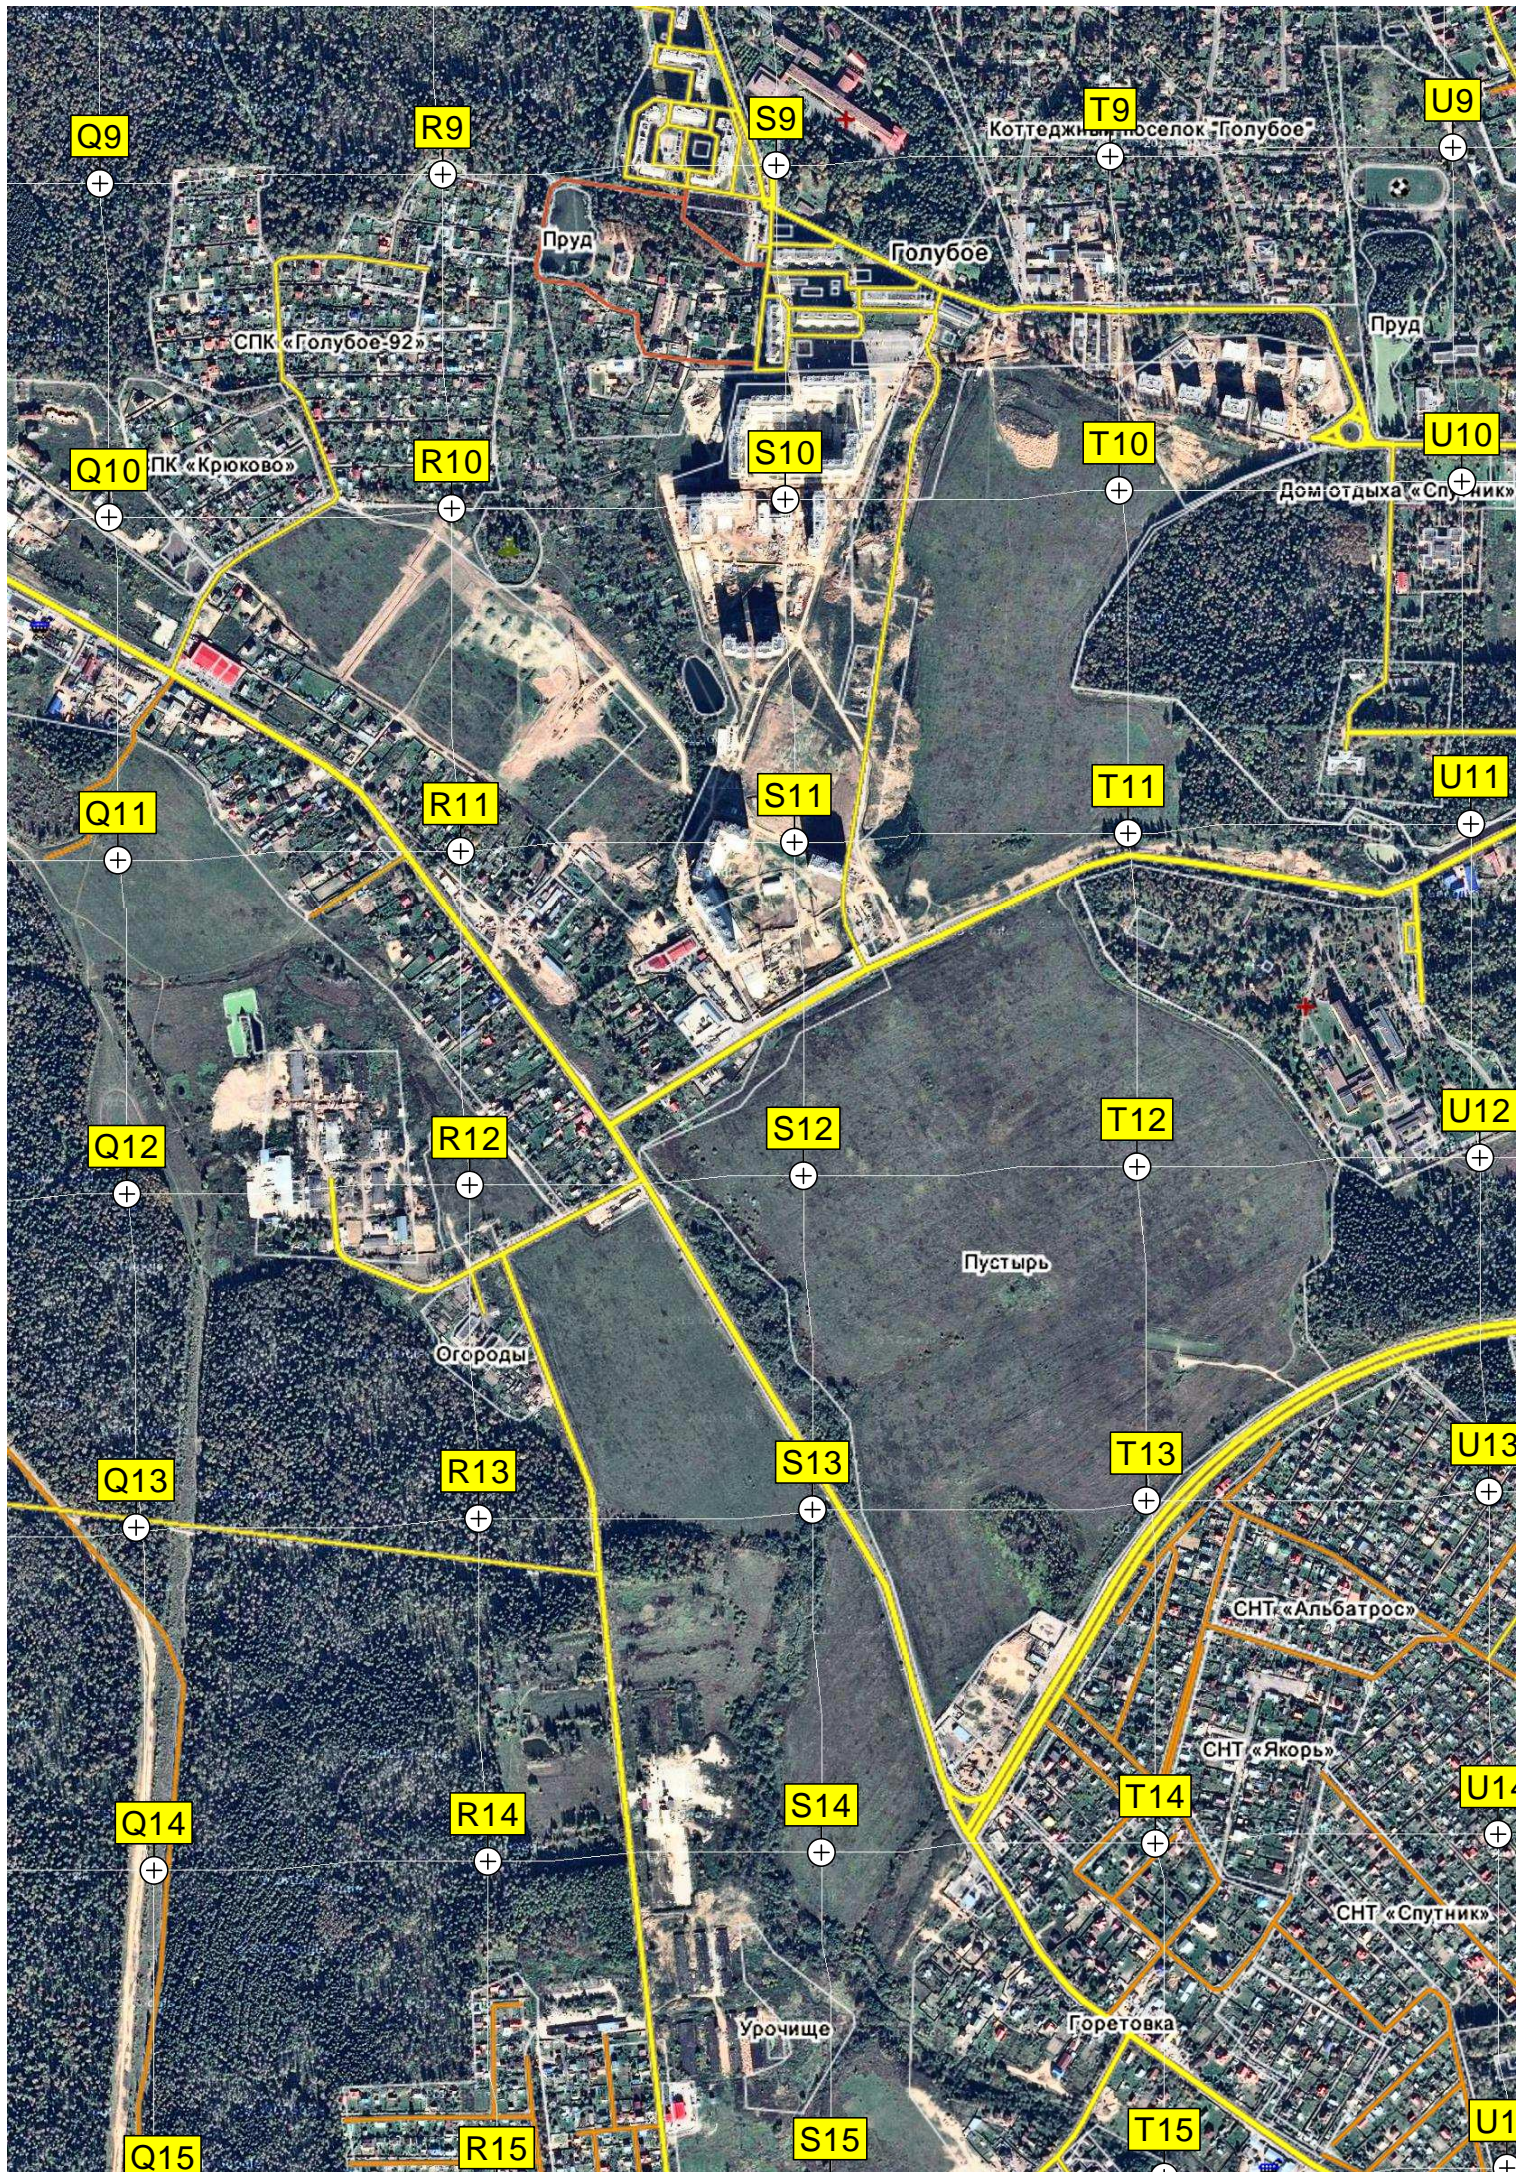

M8

N8

O8

P8

вп. ж.д.

Жилино

СНТ «Лидия»

КП БК «Нескучный сад»

Восстанов лесного массива

СНТ «Алексино»

СНТ «Флора»

Алексино

Пруд

Пруд

СНТ «Энергетик»

Коттеджный поселок «Брусл