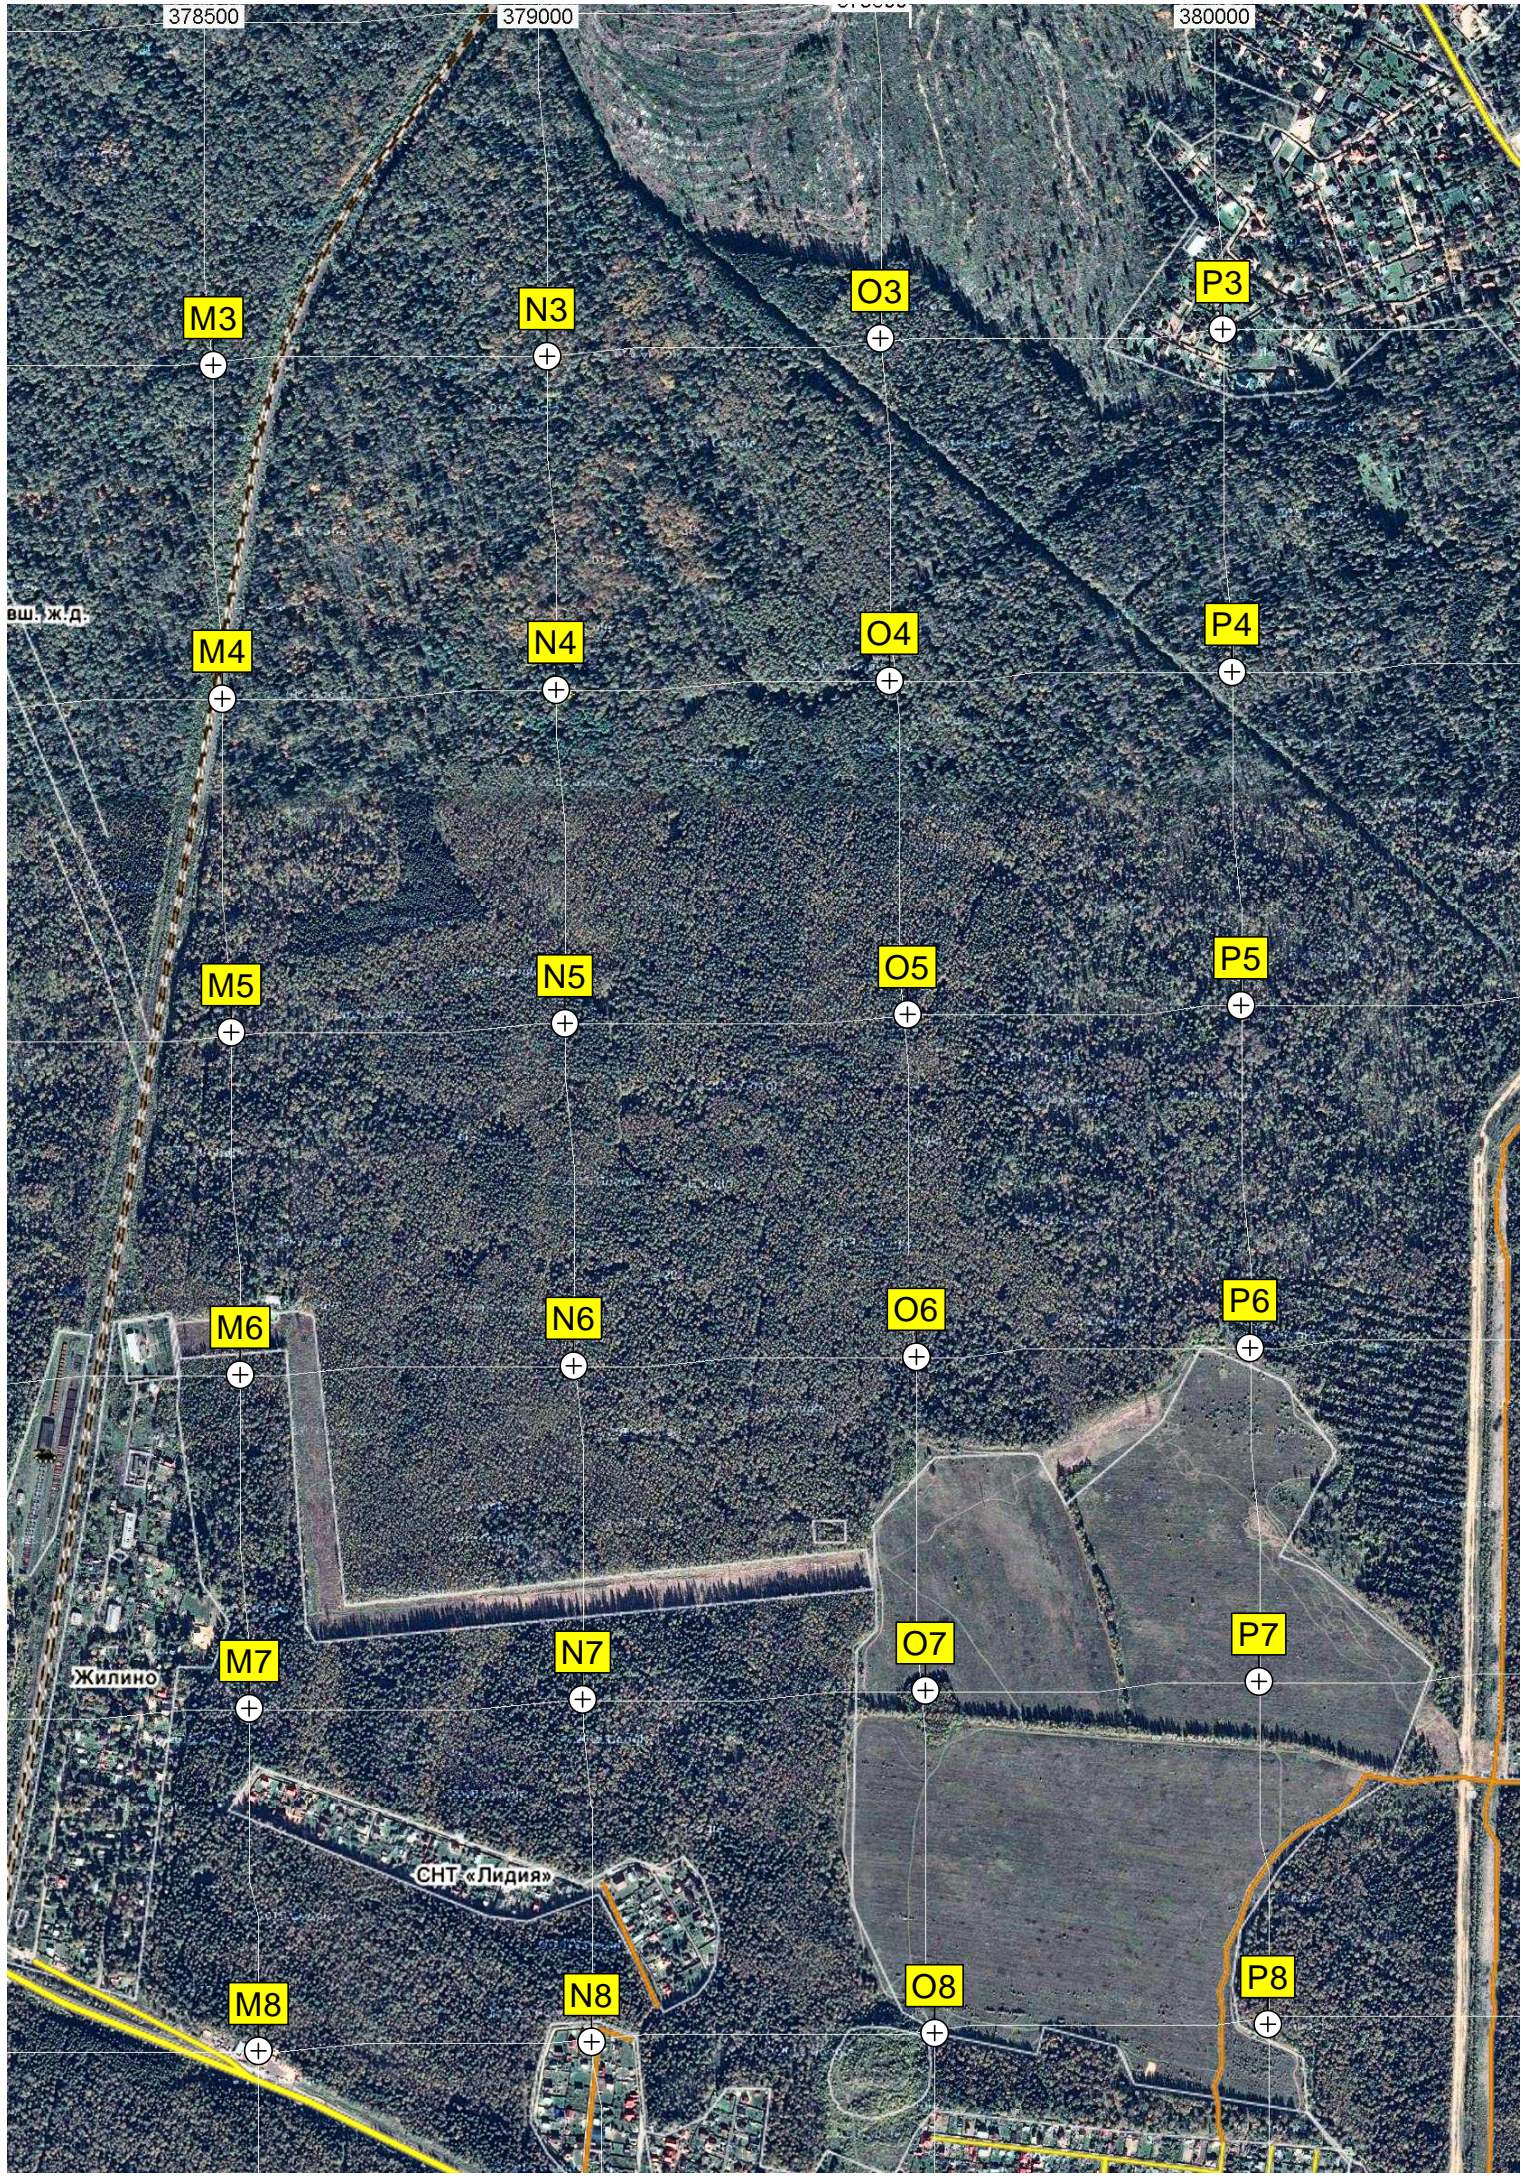

Вырубка

Вырубка

СНТ «Родник»

H3

I3

J3

K3

L3

M8

N8

O8

P8

вп. ж.д.

Жилино

СНТ «Лидия»

КП БК «Нескучный сад»

Восстанов лесного массива

СНТ «Алексино»

СНТ «Флора»

Алексино

Пруд

Пруд

СНТ «Энергетик»

Коттеджный поселок «Брусл