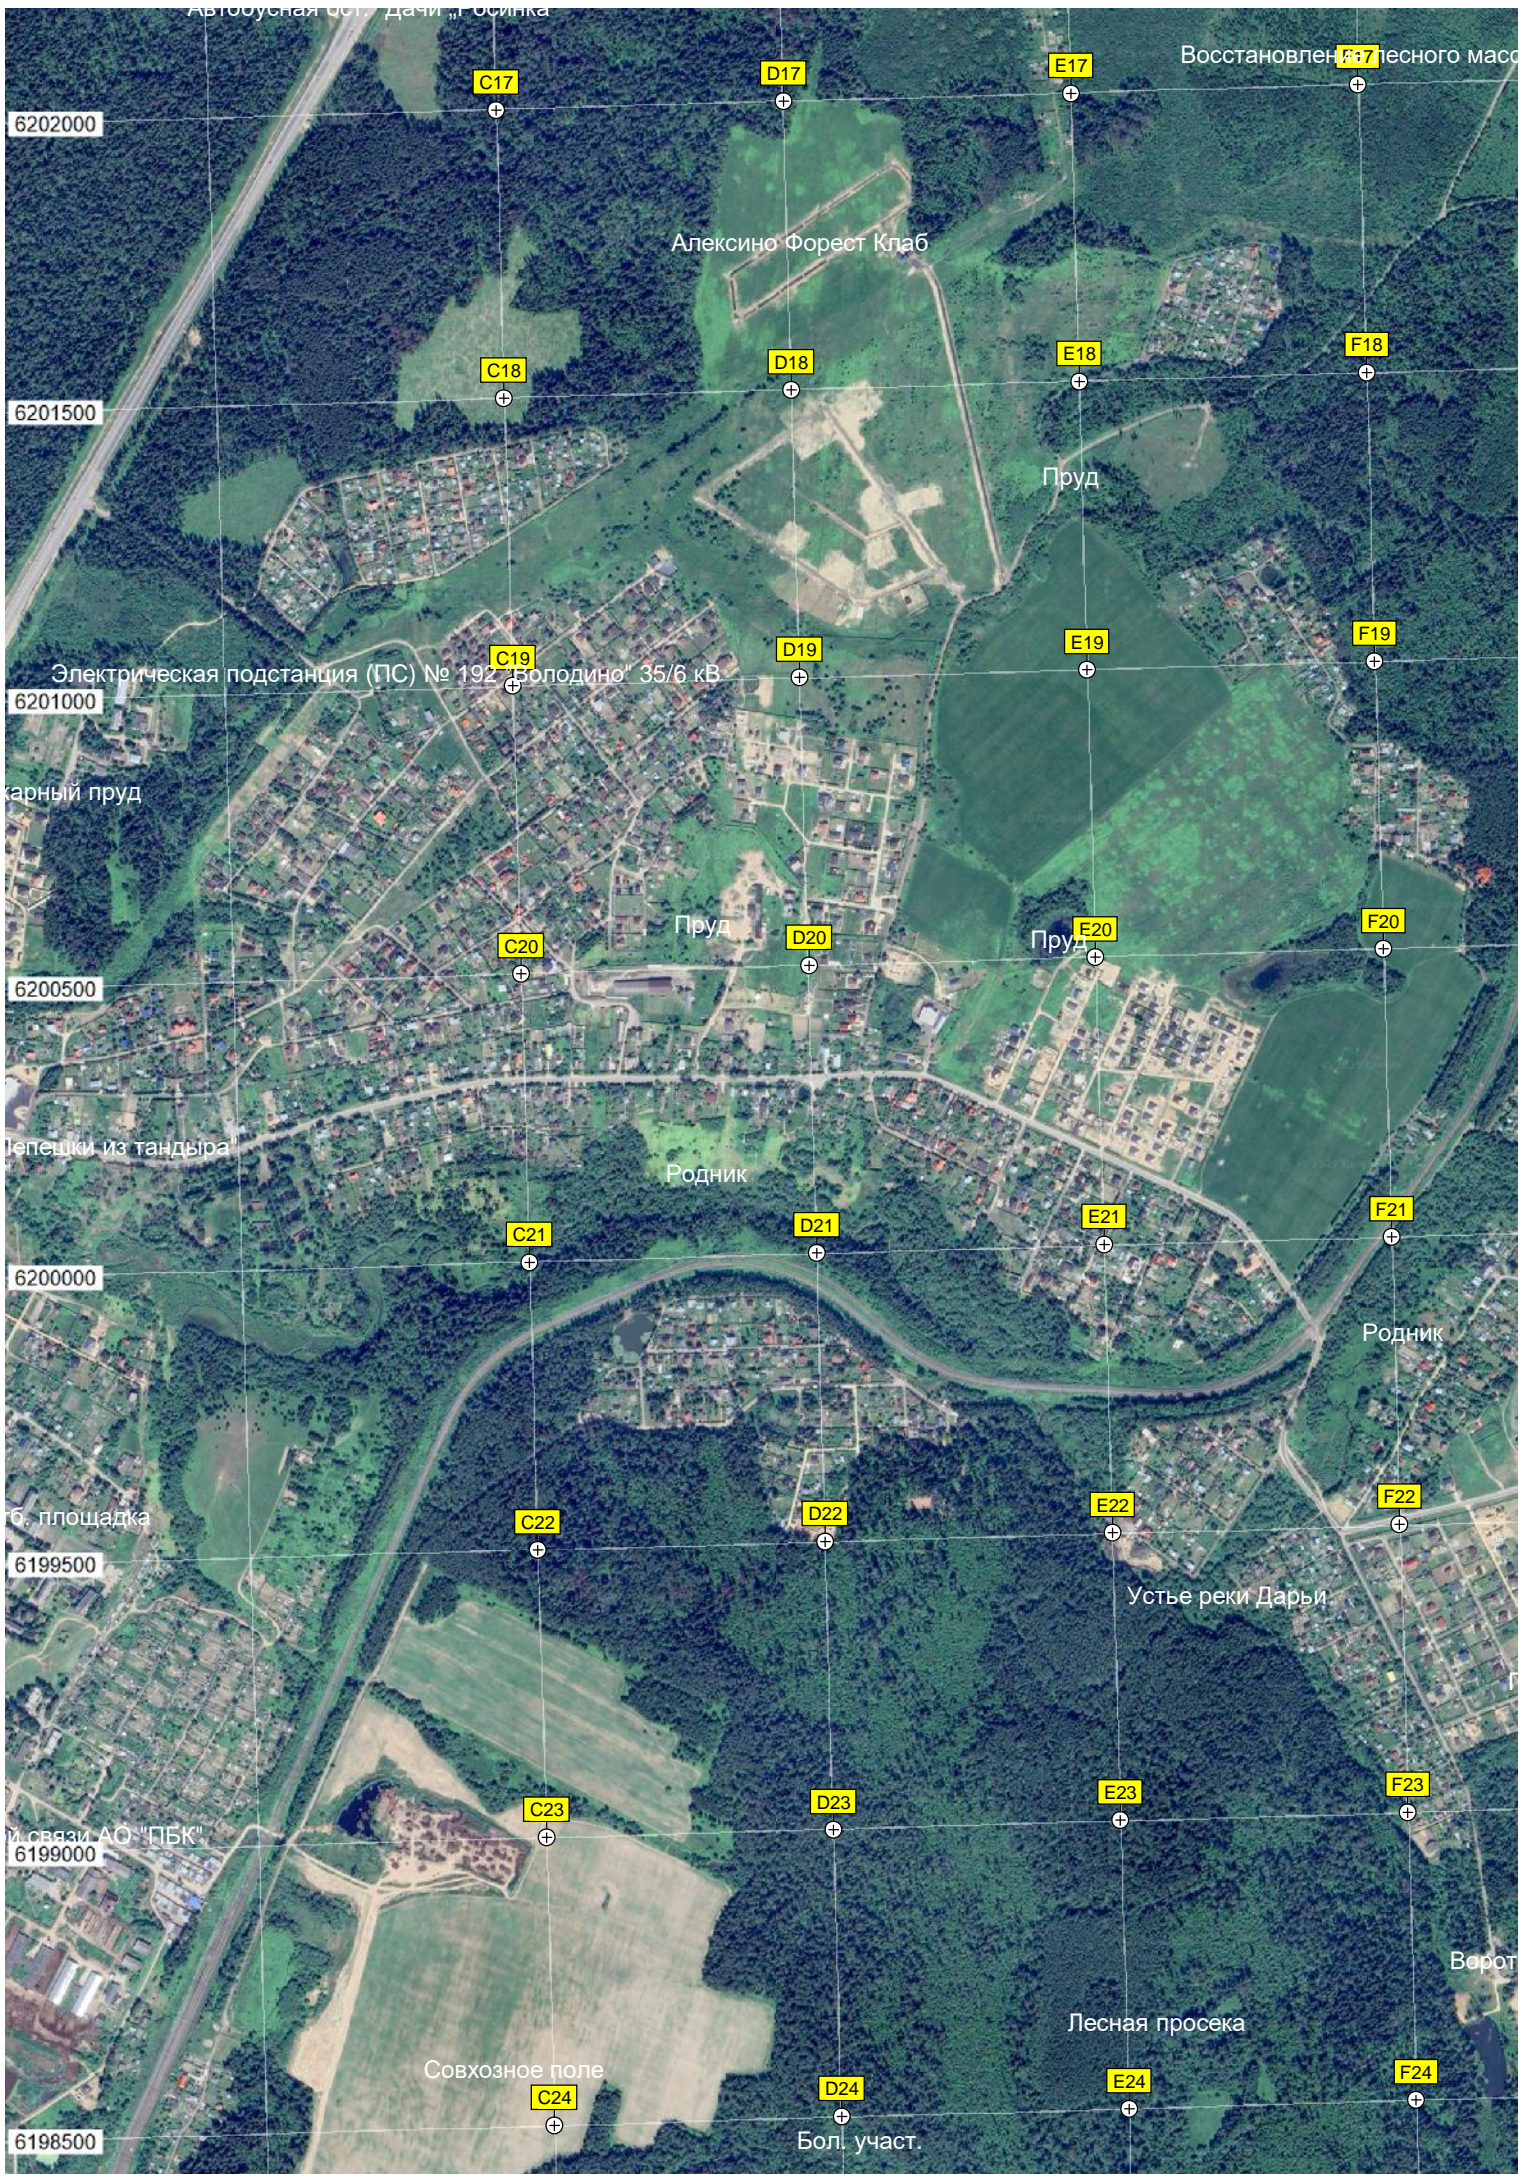

"Родничок"

G15 H15 I15 J15 K15

Пруд

G16 H16 I16 J16 K16

СНТ "Звездное поле"

сива

G17

H17

I17

J17

K17

Пруд

ДНП "Перспектива"

Крест у дороги

Адм. здание ТЛПХ "Родник"

I18