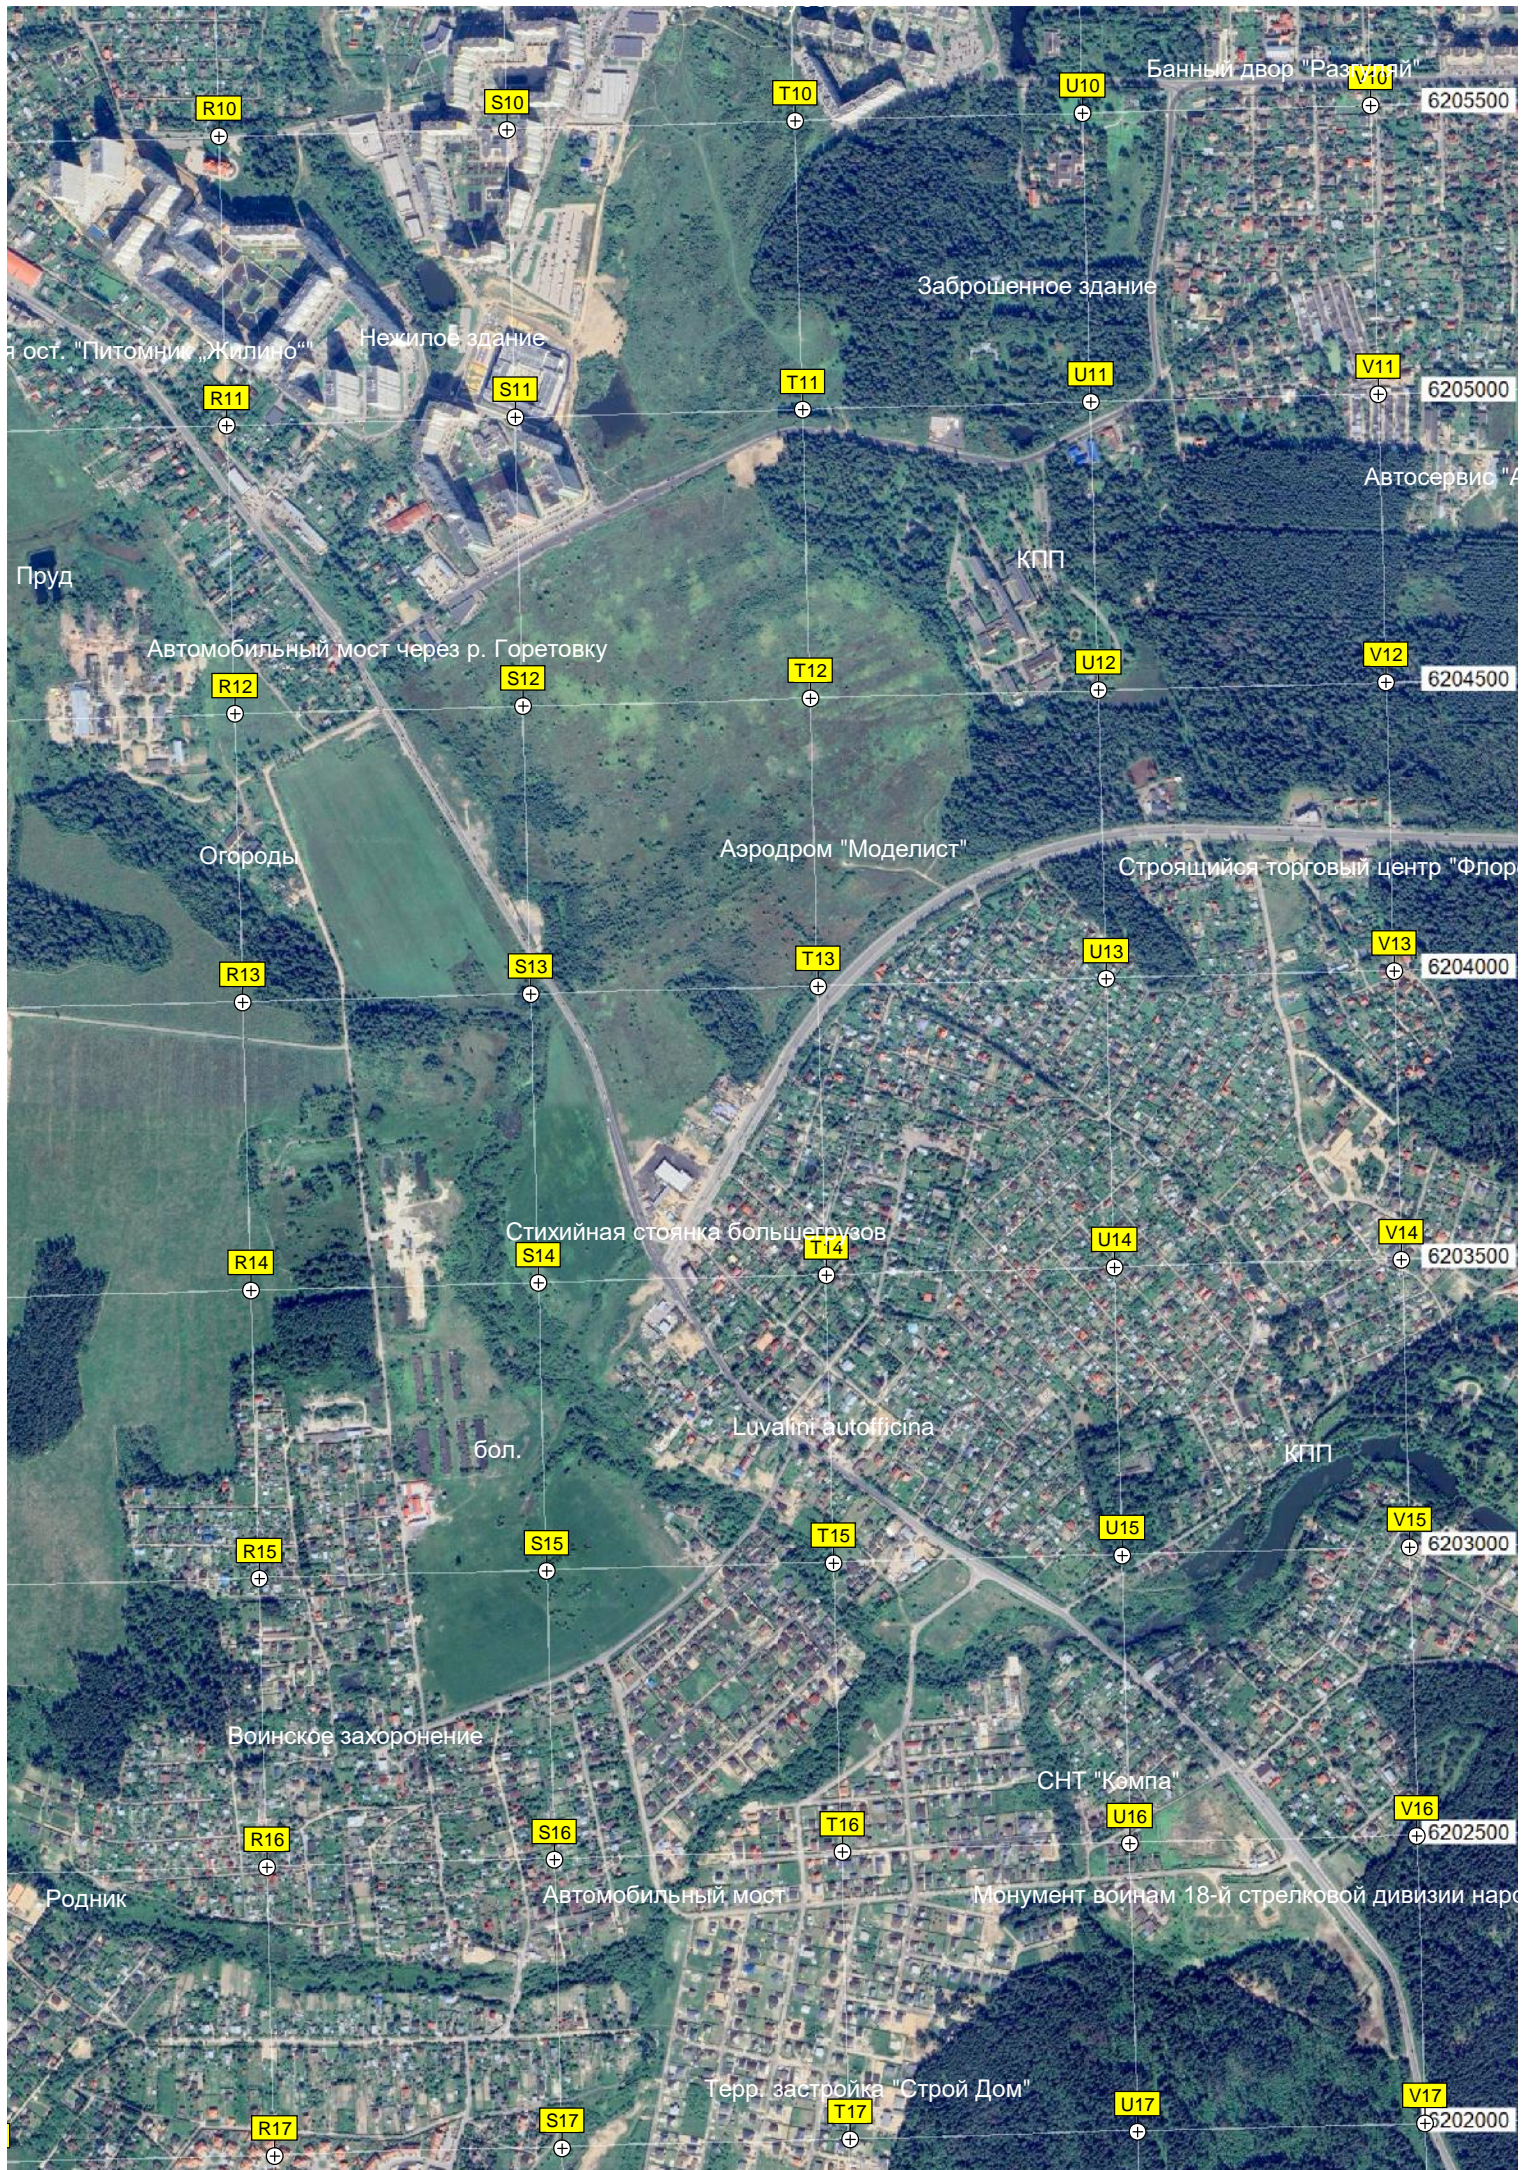

"Родничок"

G15 H15 I15 J15 K15

Пруд

G16 H16 I16 J16 K16

СНТ "Звездное поле"

сива

G17

H17

I17

J17

K17

Пруд

ДНП "Перспектива"

Крест у дороги

Адм. здание ТЛПХ "Родник"

I18