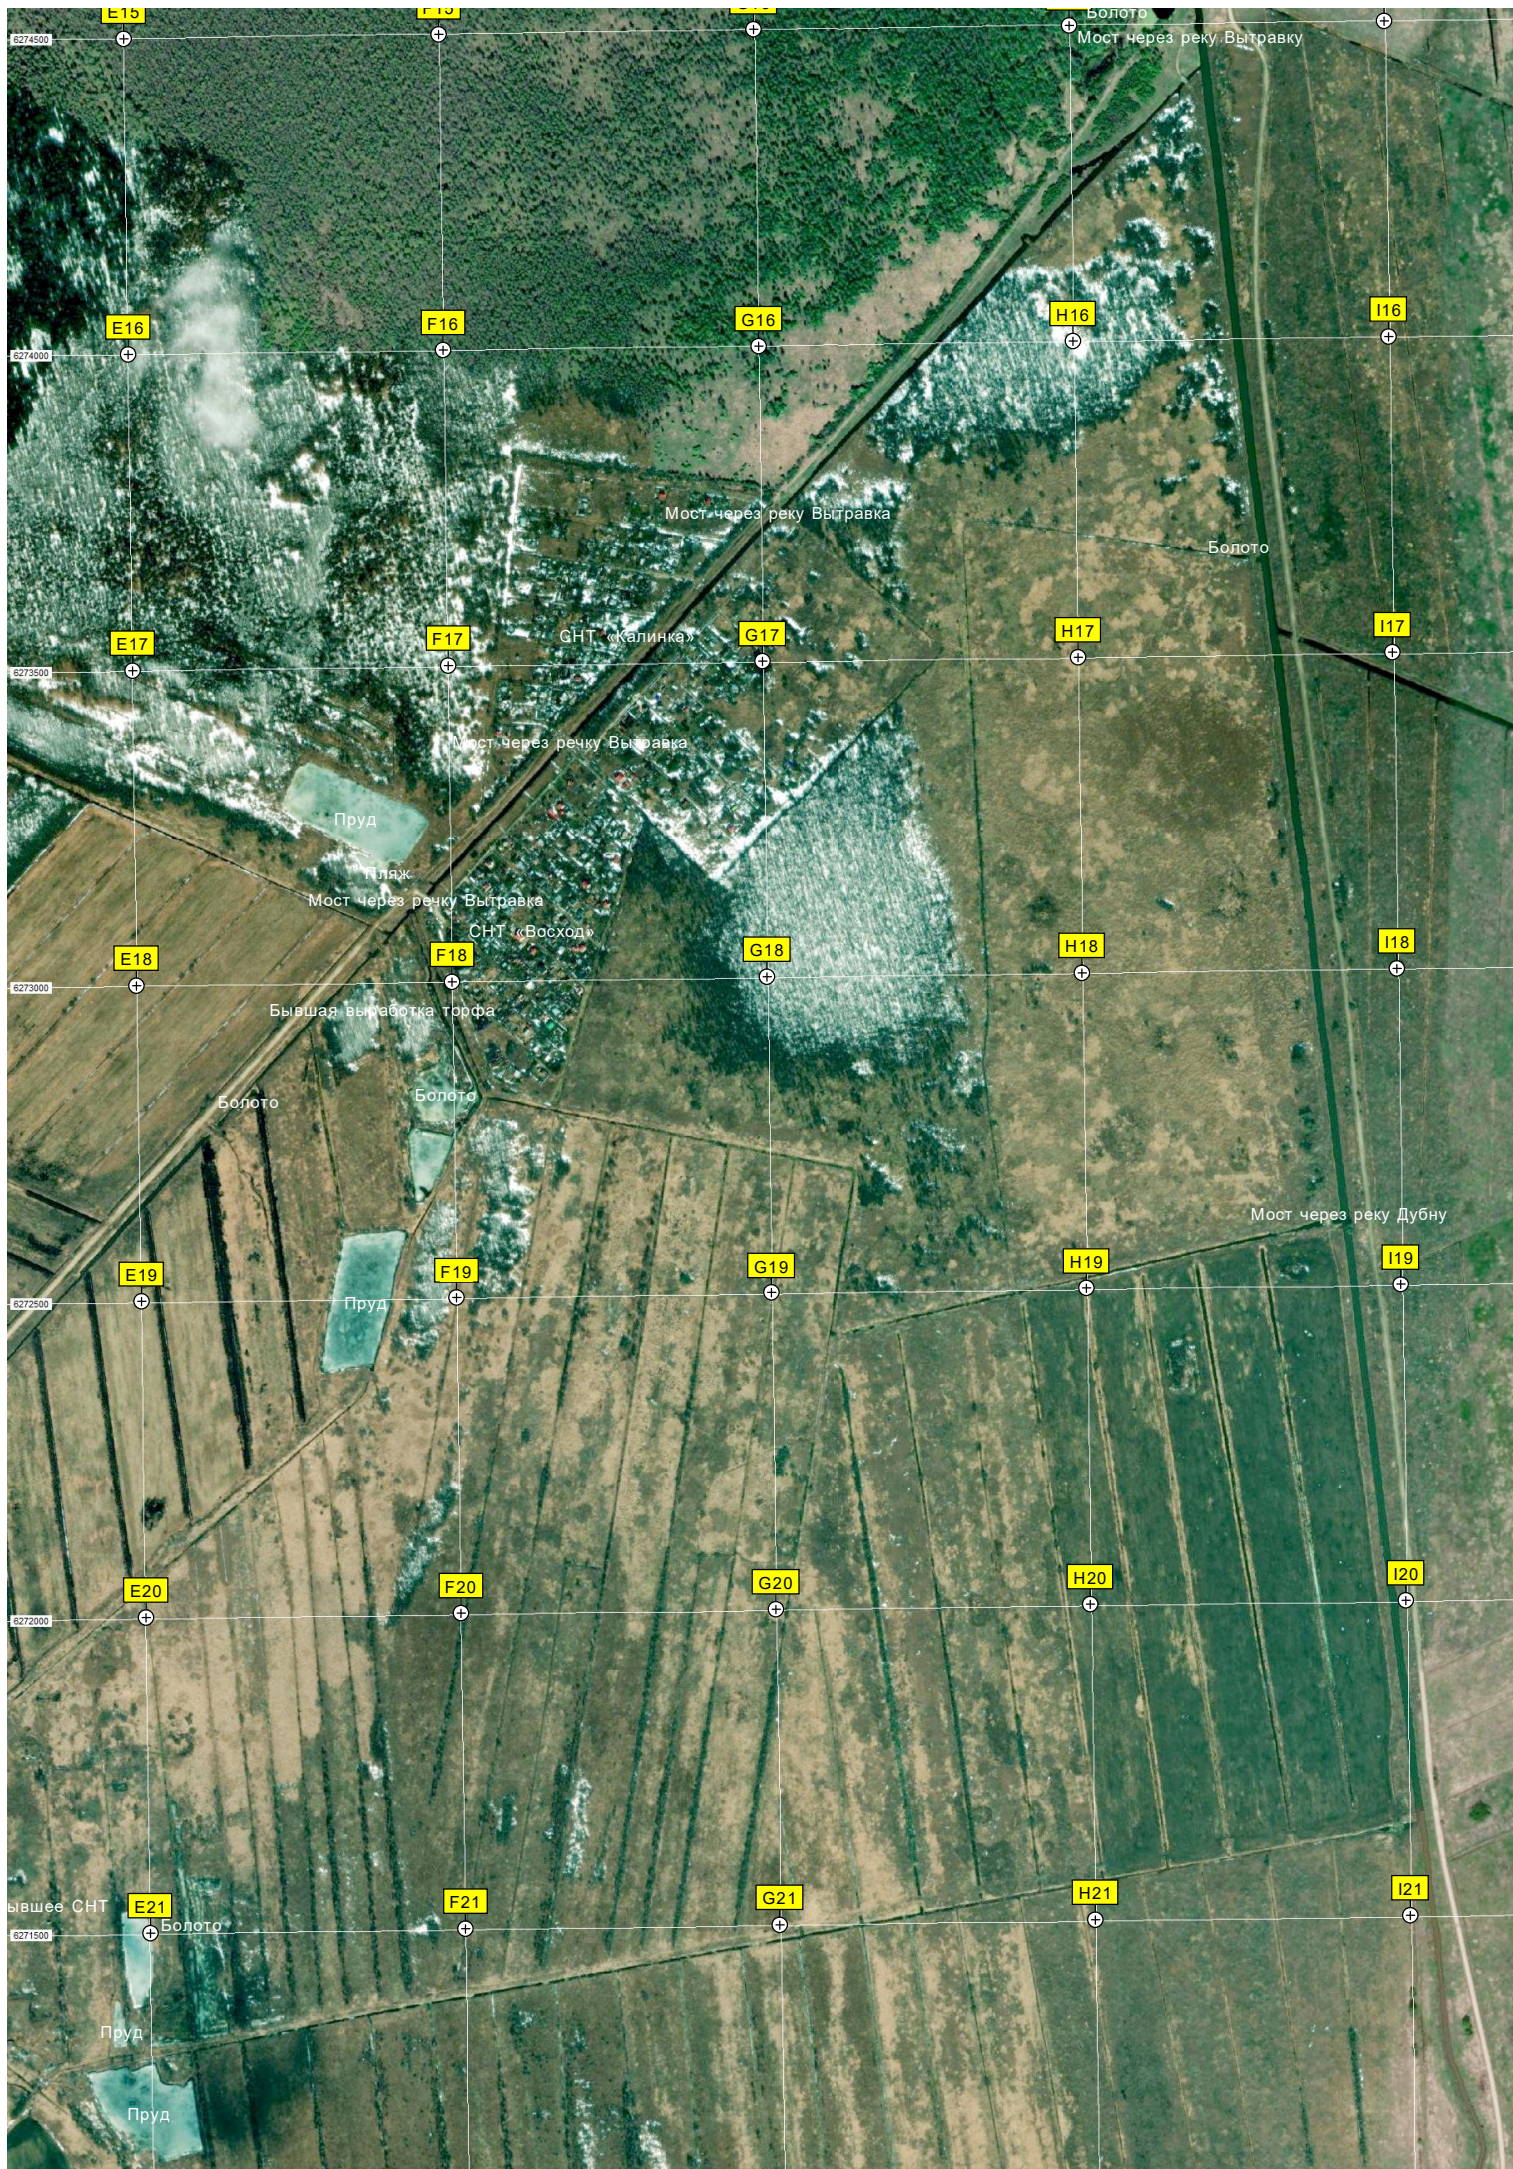

N15

крестьянское фермерское хозяйство

Природная территория «Переходное болото в Торгашинском ле

ДНП «Дубровский лес»

Урочище Смоляно

O9

P9

Q9

W14

T15

U15

V15

W15

37-й километр автодороги Сергиев Посад - Череповец

Просека ЛЭП

35-й километр автодороги Сергиев Посад - Череповец