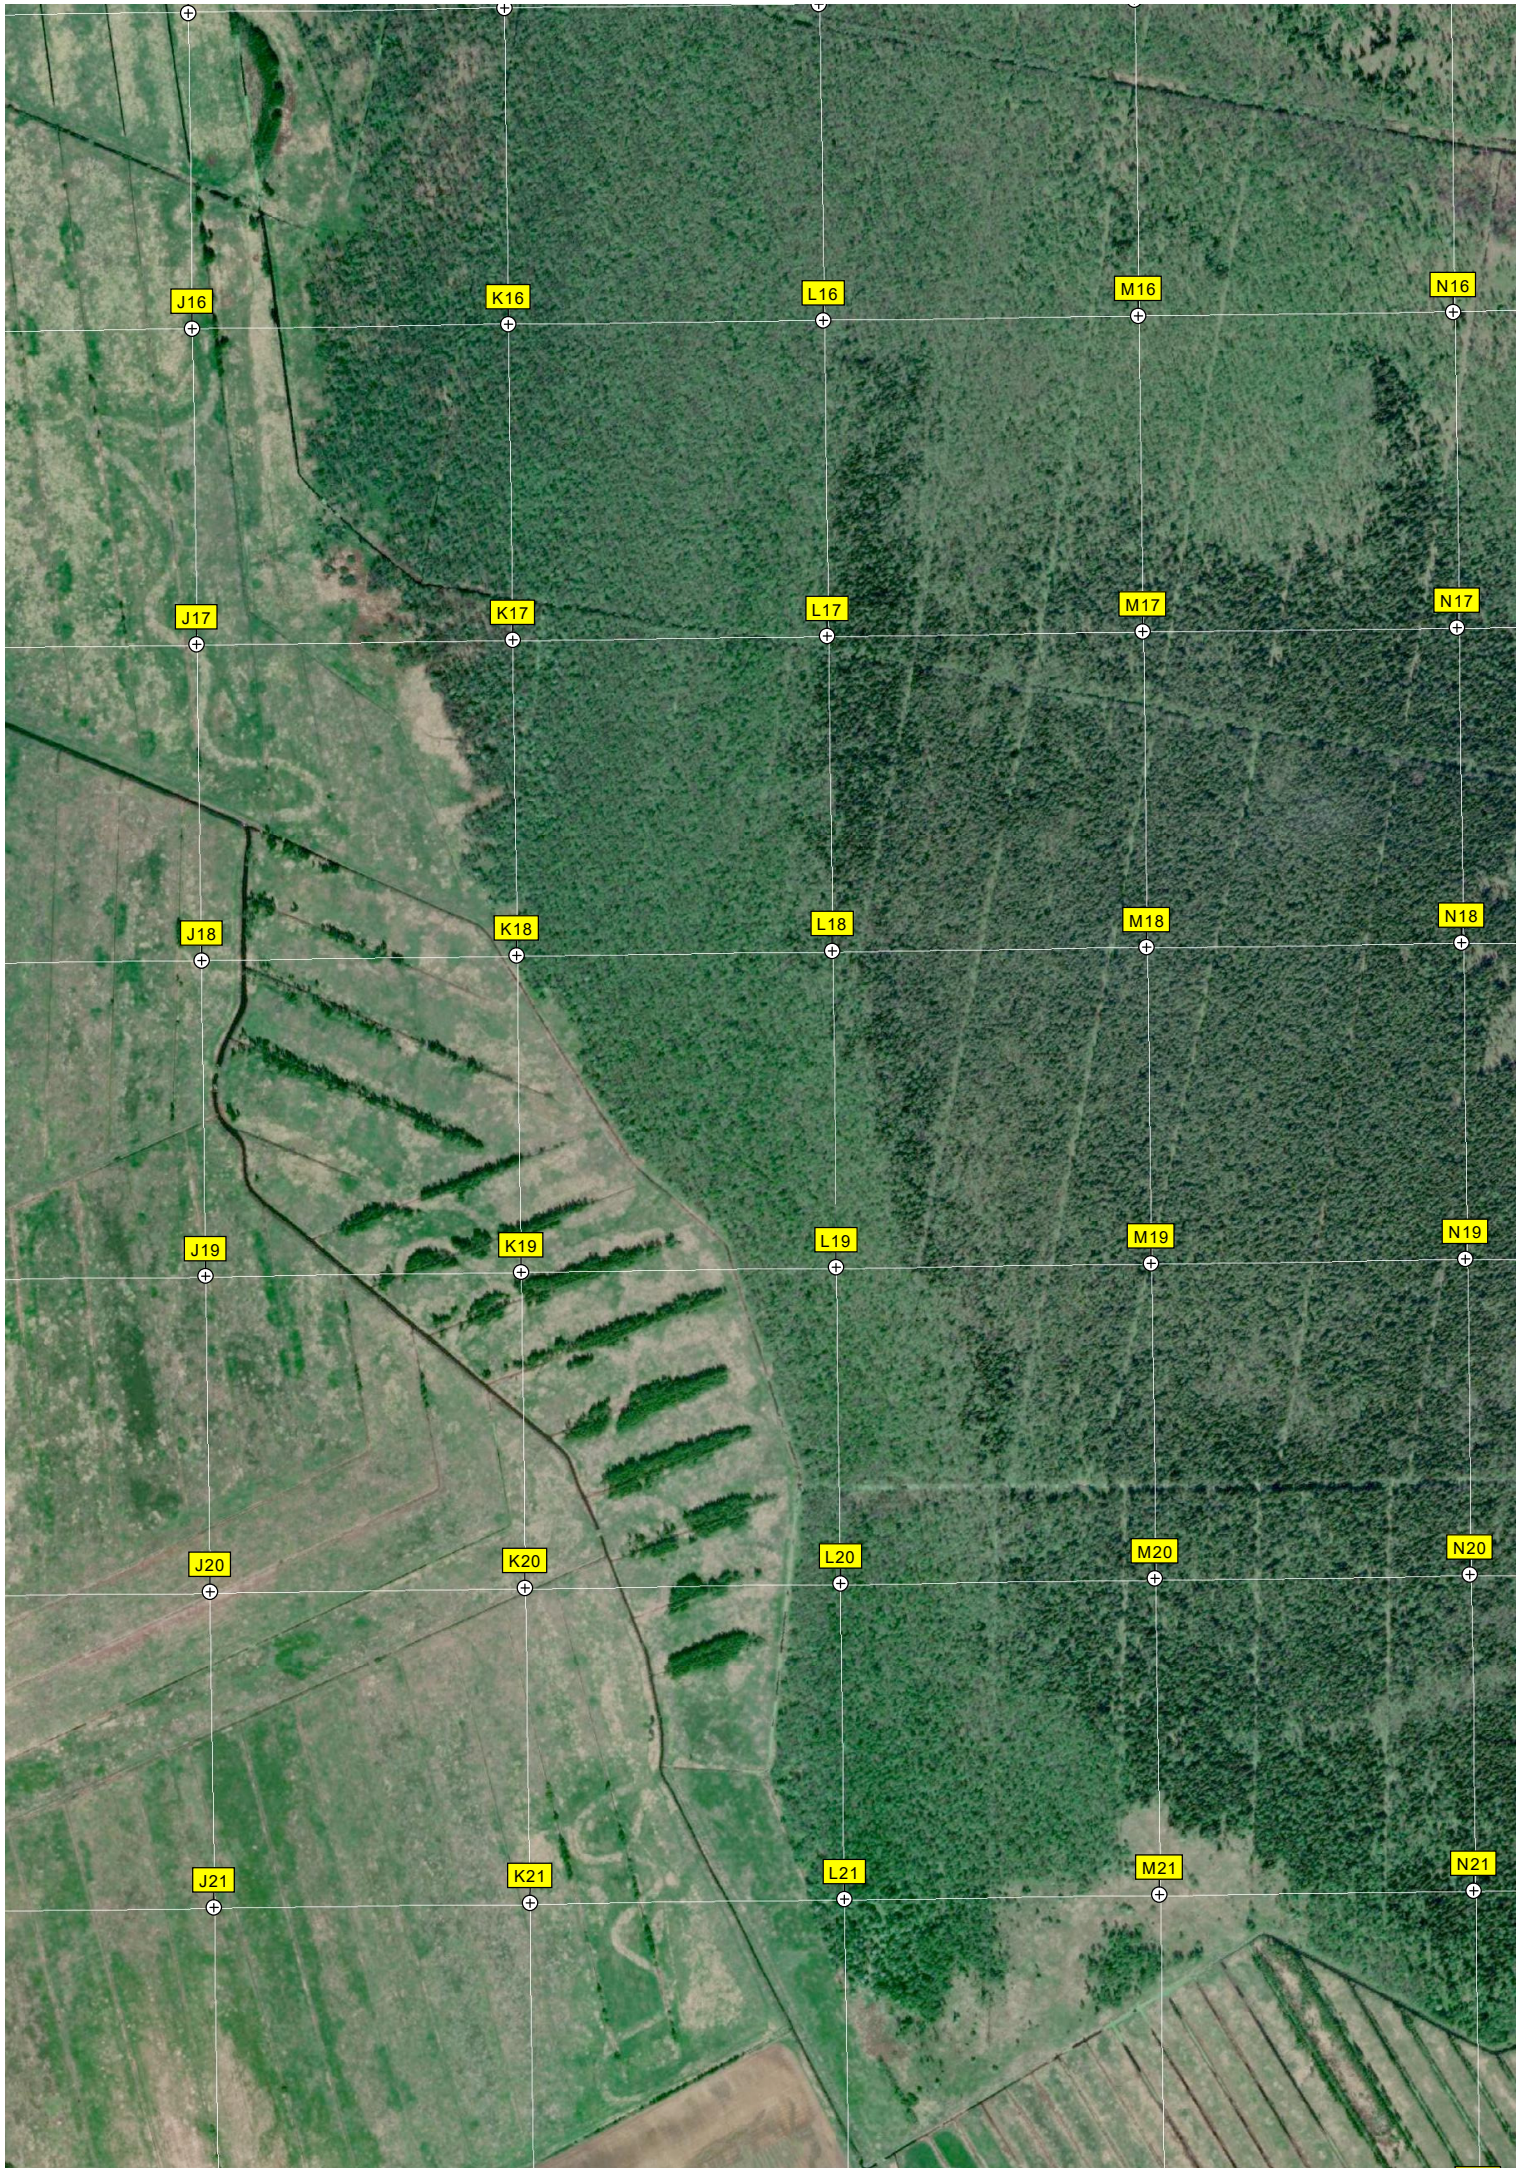

N15

крестьянское фермерское хозяйство

Природная территория «Переходное болото в Торгашинском ле

ДНП «Дубровский лес»

Урочище Смоляно

O9

P9

Q9

W14

T15

U15

V15

W15

37-й километр автодороги Сергиев Посад - Череповец

Просека ЛЭП

35-й километр автодороги Сергиев Посад - Череповец

U18

V18

W18

6275000

Остановка "Петрушино"

Заросший пруд

33-й километр автодороги Сергиев Посад - Череповец (Р-104)

S19