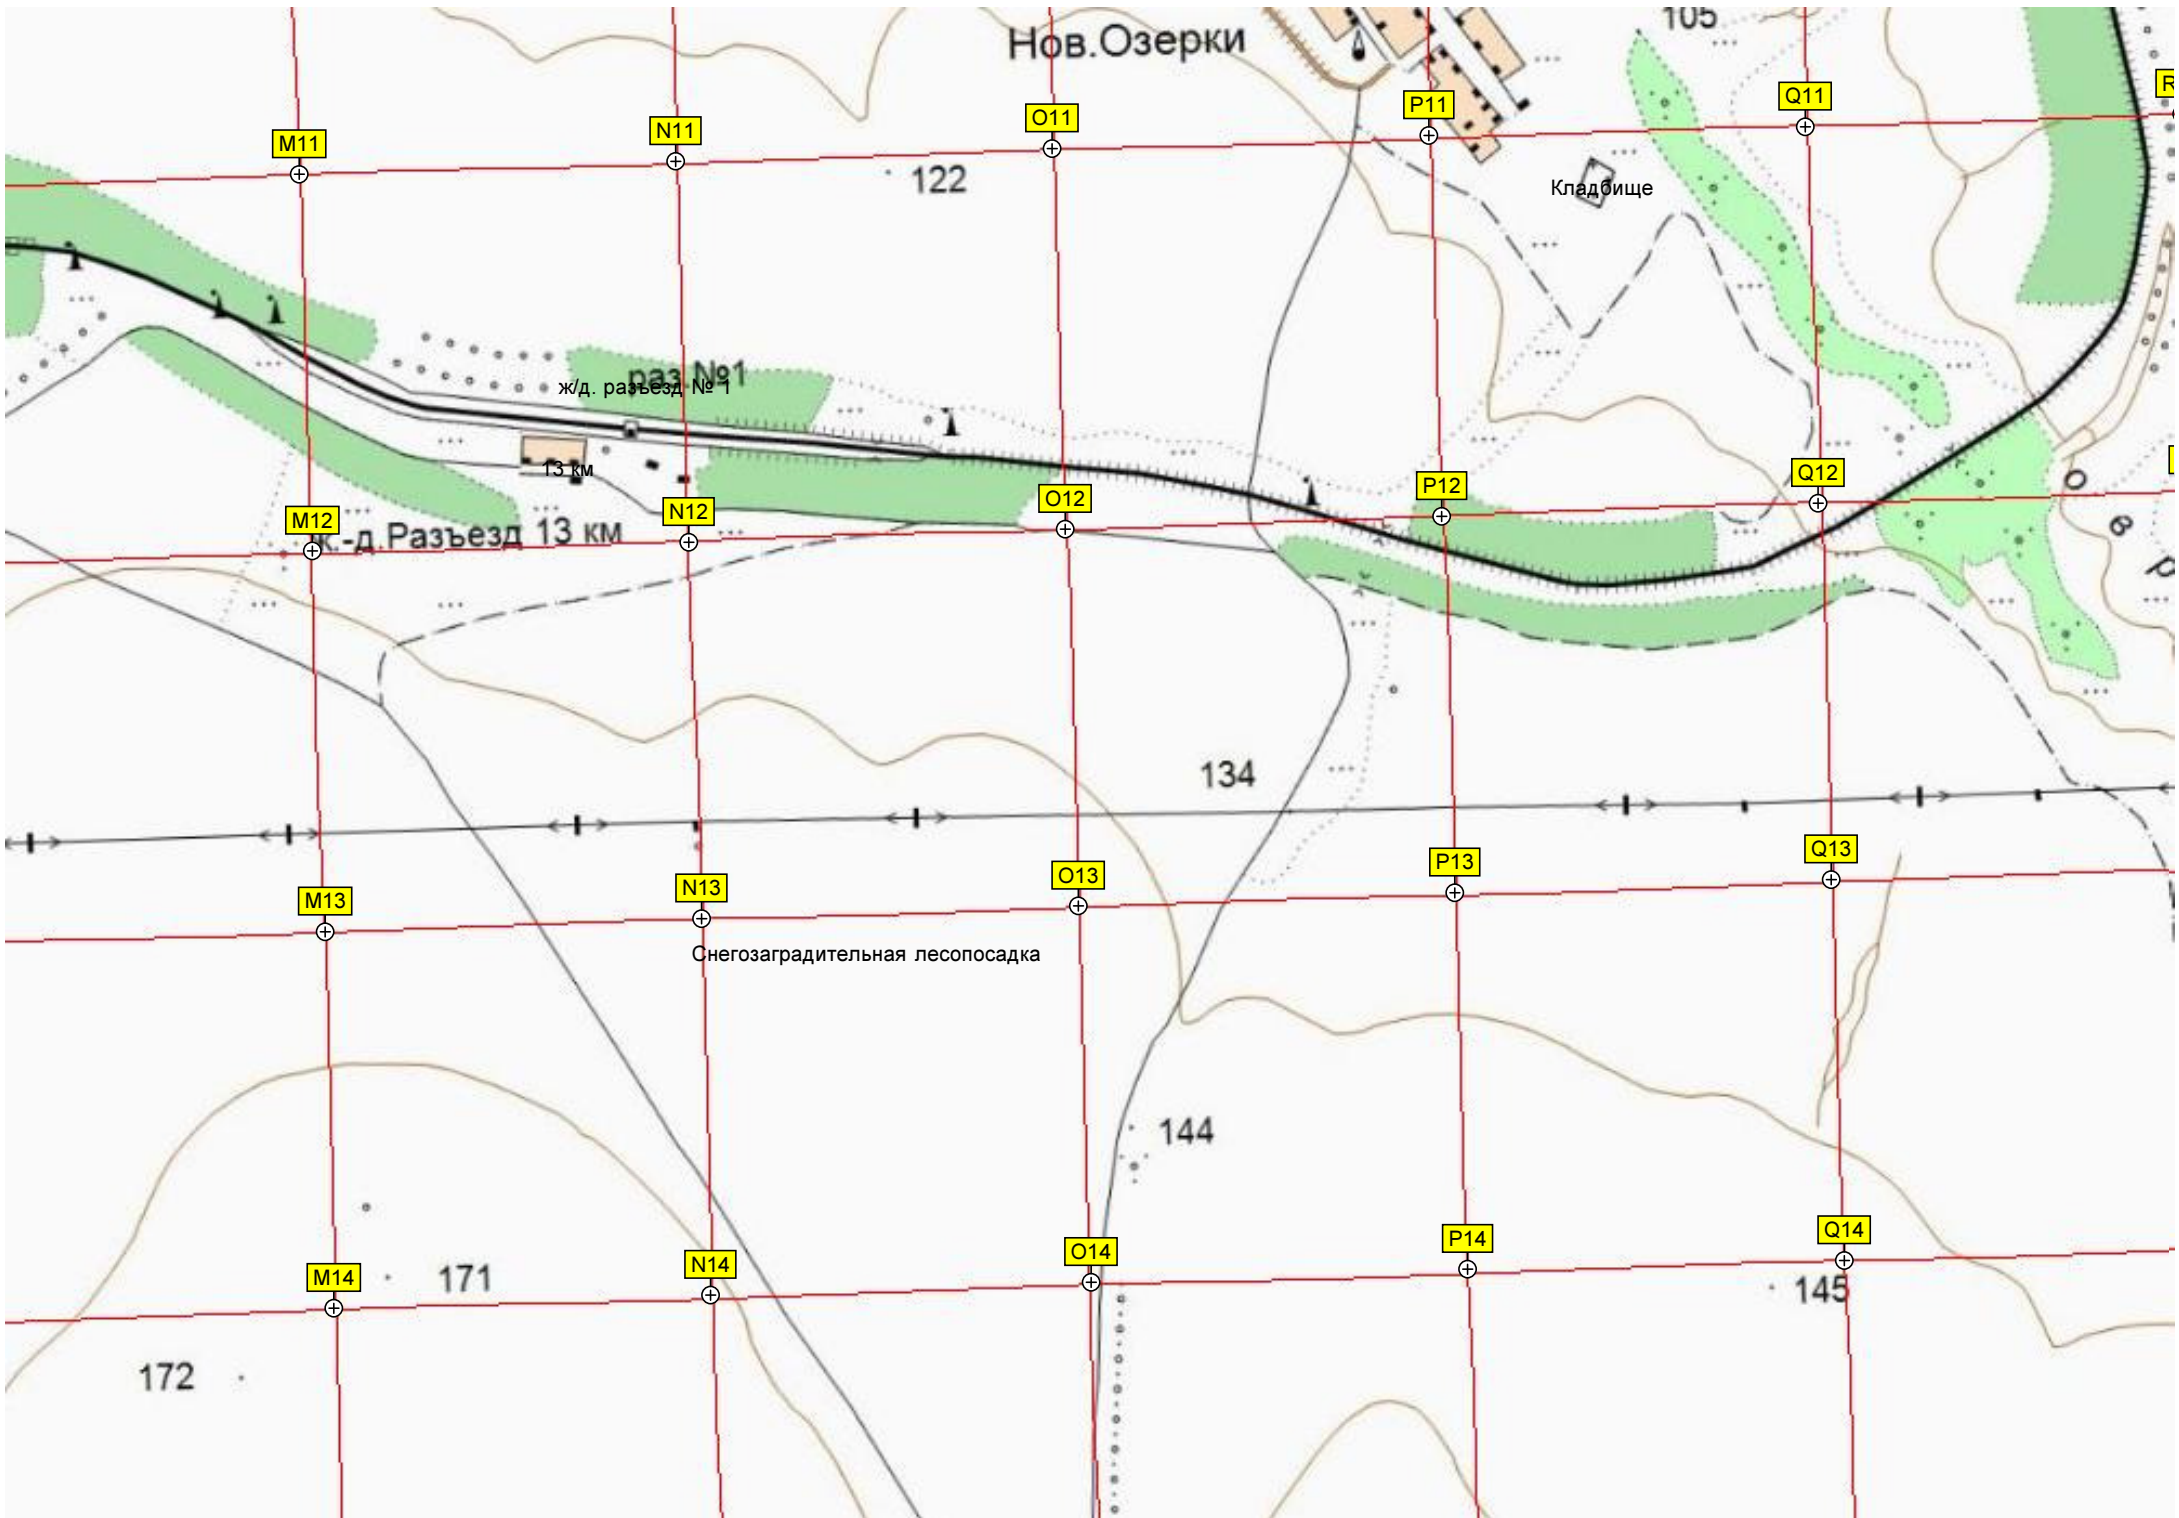

L10

Нов. Озерки

Кладбище

ж.д. разъезд № 1

13 км

ж.-д. Разъезд 13 км

Снегозаградительная лесопосадка

M11