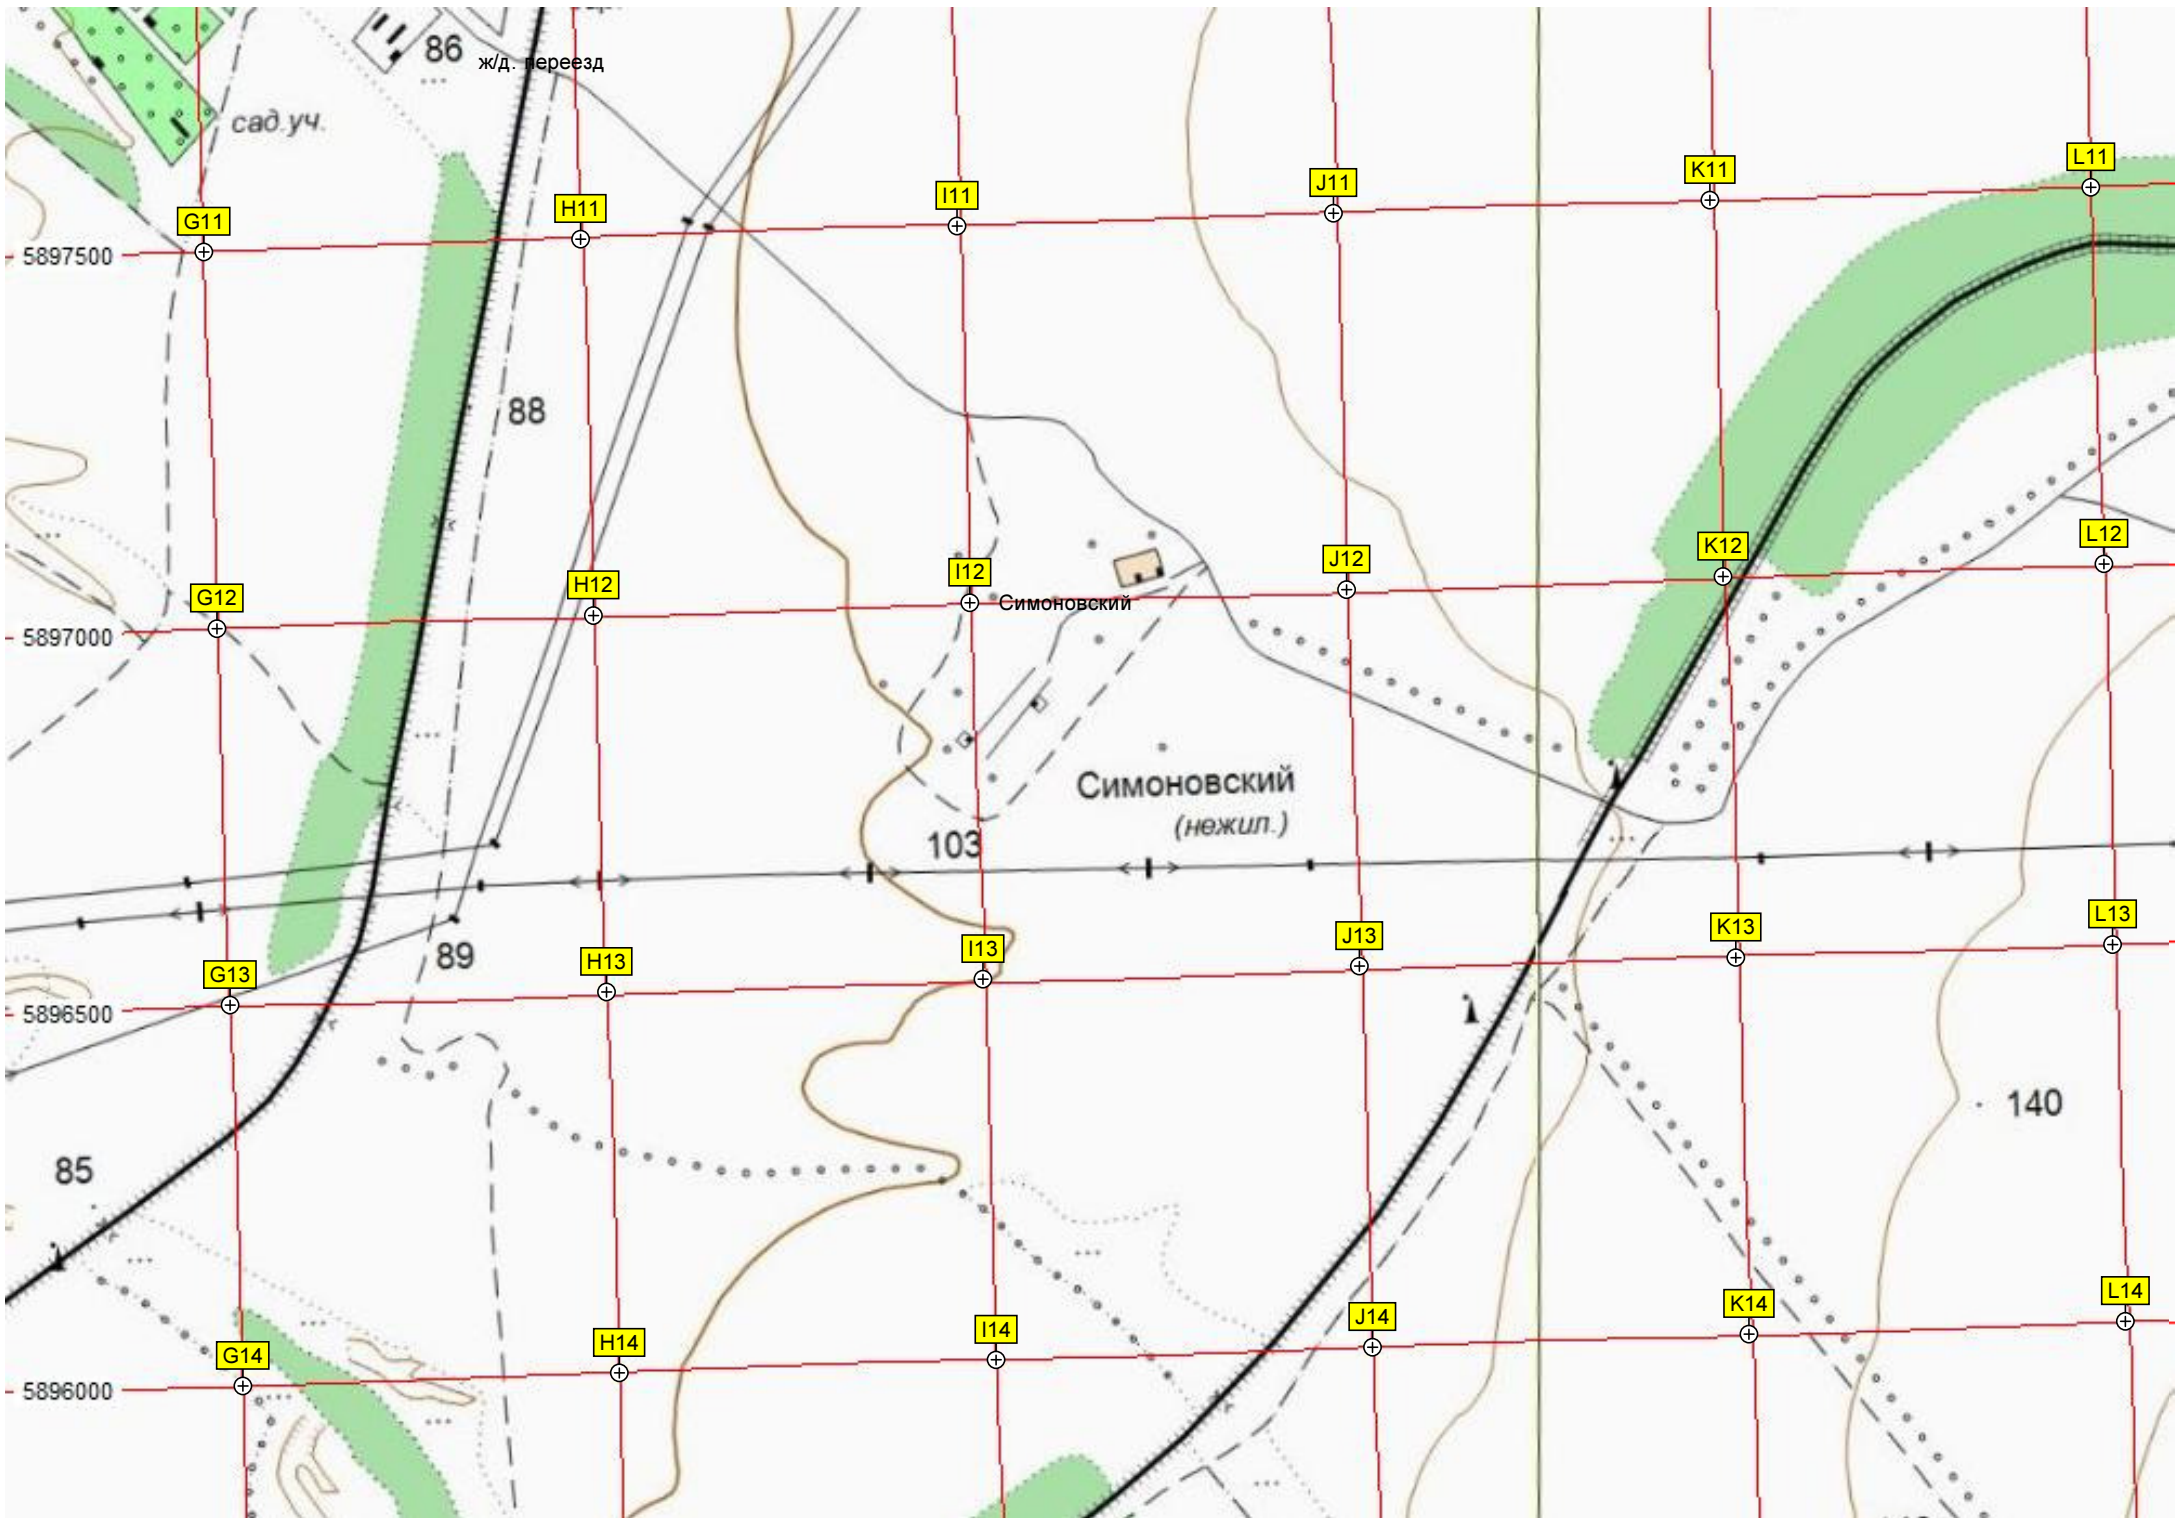

L10

Нов. Озерки

Кладбище

ж.д. разъезд № 1

13 км

ж.-д. Разъезд 13 км

Снегозаградительная лесопосадка

M11