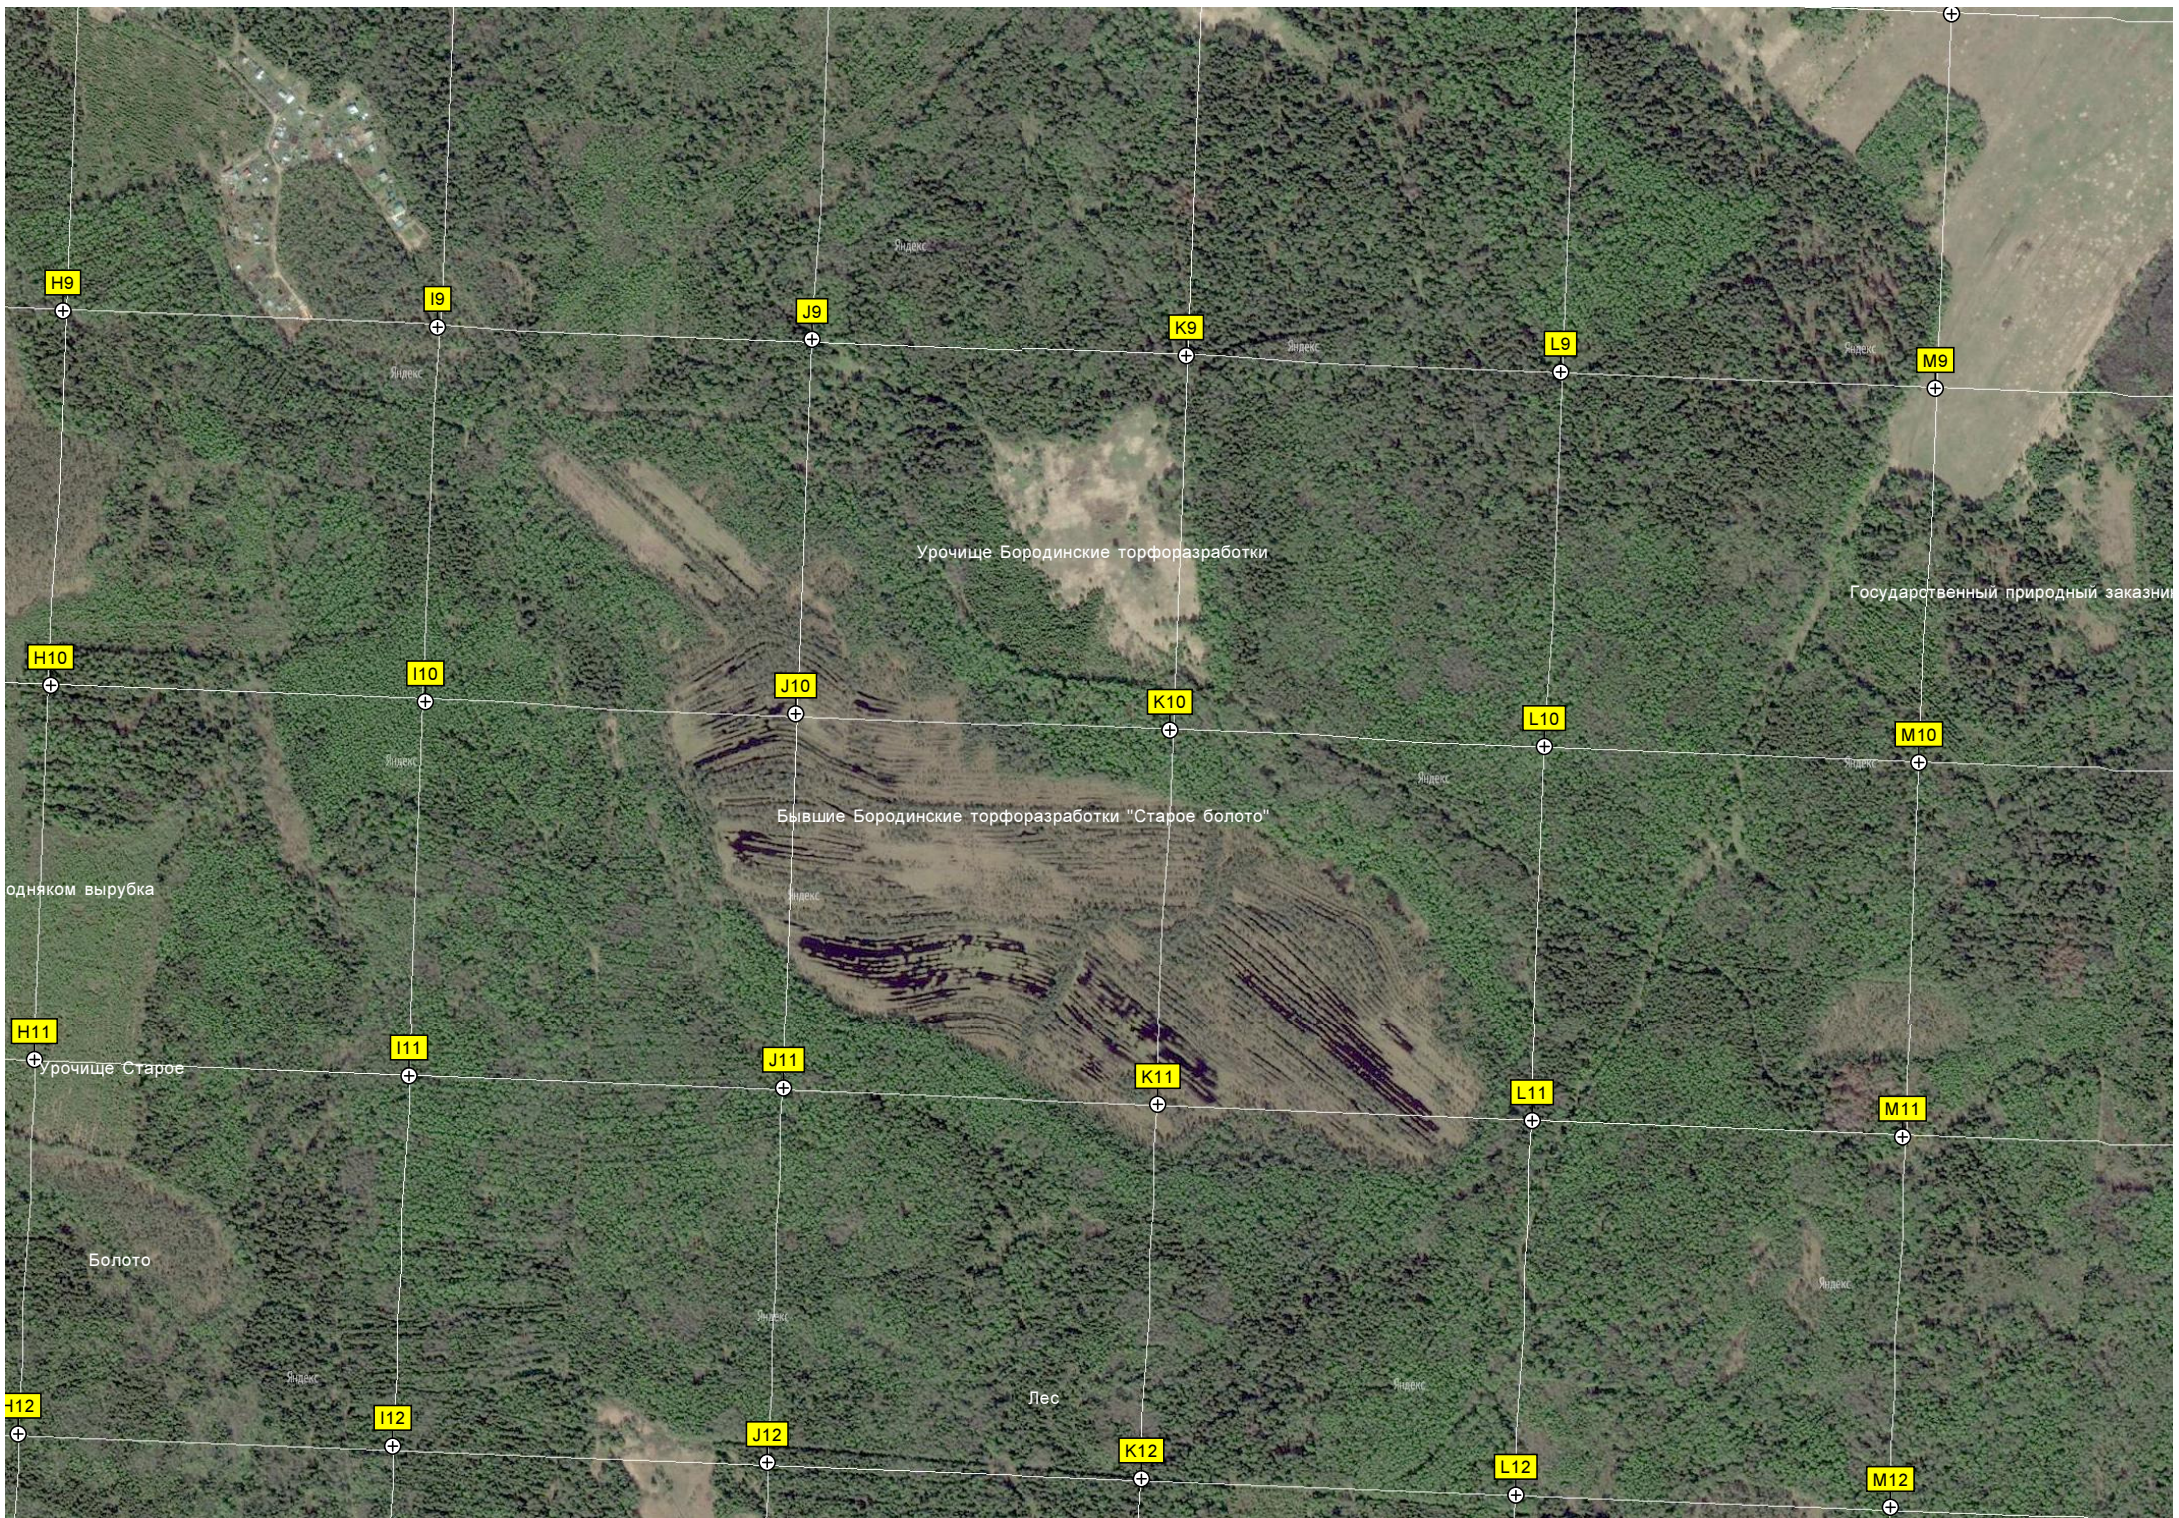

H9

I9

J9

K9

L9

M9

H10

I10

J10

K10

L10

M10

H11

I11

J11

K11

L11

M11

H12

I12

J12

K12

L12

M12

Яндекс

Яндекс

Яндекс

Урочище Бородинские торфоразработки

Государственный природный заказник

Яндекс

Яндекс

Яндекс

Бывшие Бородинские торфоразработки "Старое болото"

одняком вырубка

Яндекс

Урочище Старое

Болото

Лес

Яндекс

Яндекс

Яндекс

Яндекс