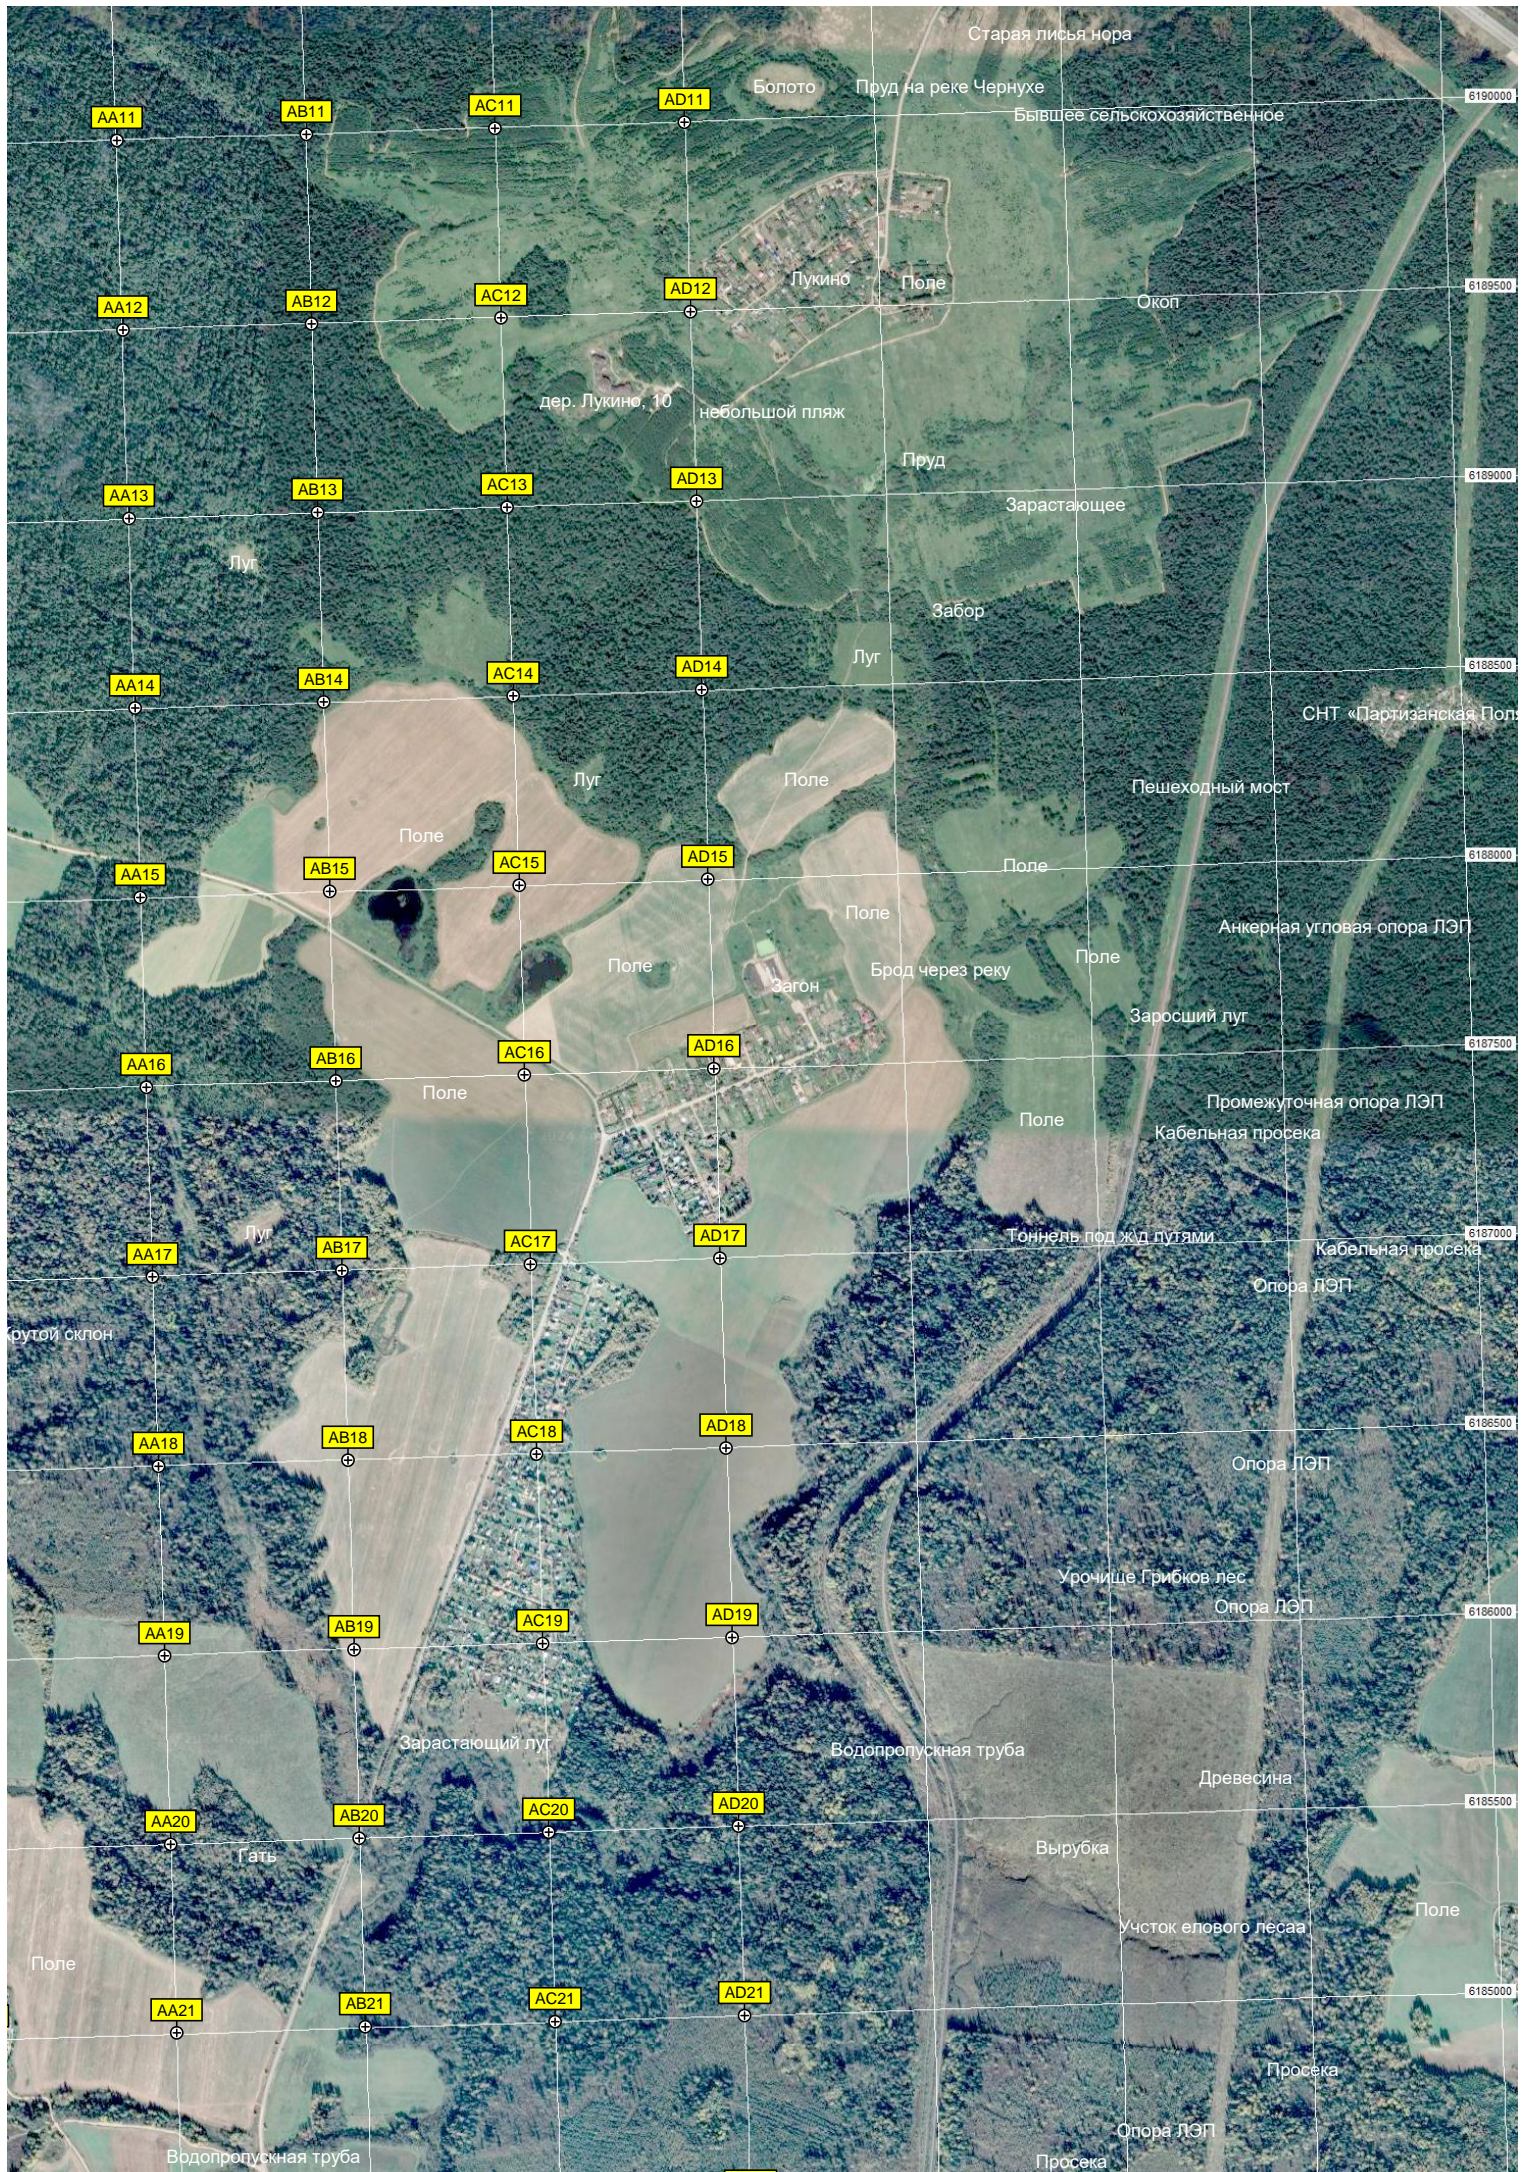

AB8

AC8

AD8

5 километр автодороги М-1

Выровненная площадка

Место падения штурмовика Ил-2

Плотина

AA9

AB9

AC9

AD9

Опора ЛЭП

Опора ЛЭП

Опора ЛЭП

Опора ЛЭП

дер. Лукино, 8

Опора ЛЭП

AA10

AB10

AC10

AD10

ДНТ (коттеджный посёлок)

Рекламный щит

Опора ЛЭП

Торхово

Иглово

Башня сотовой связи

Ирригационный канал

Река Дубешня

Полянка

Вырубленный лес

Пряженкова поляна