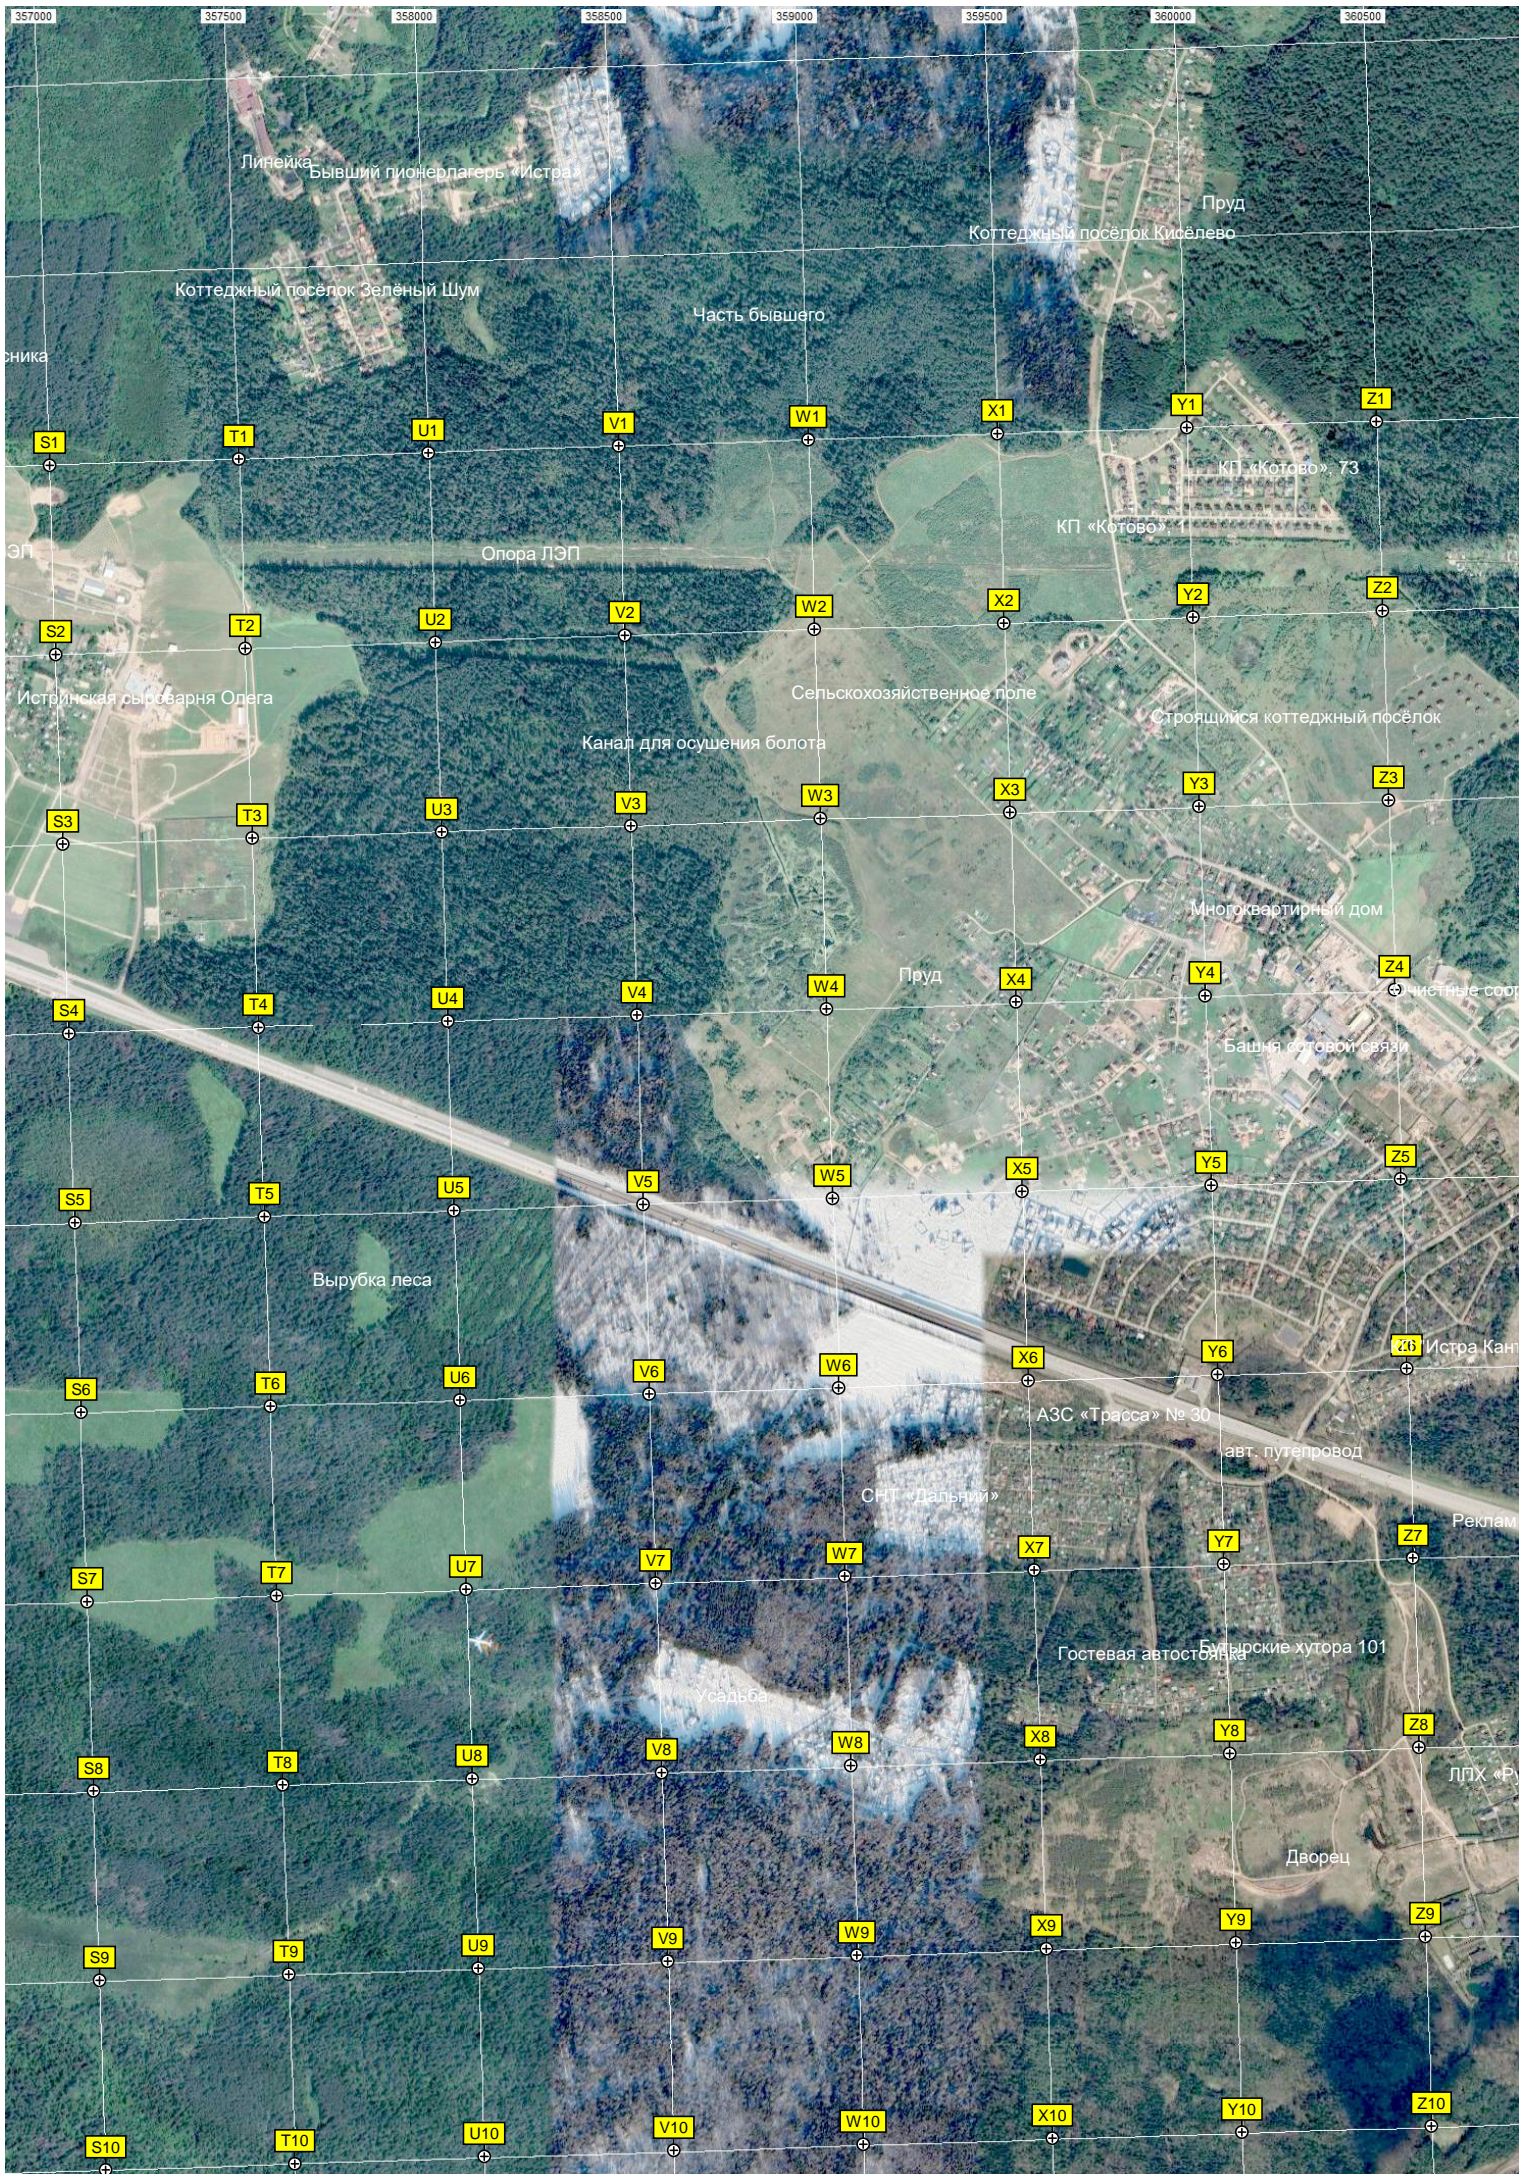

O10

P10

Q10

R10

Выруба
Евразийский детский хоспис

КП «Альпийский»

Коттеджный посёлок Русский Лес

Кладбище деревни Рожново

AB8

AC8

AD8

5 километр автодороги М-1

Выровненная площадка

Место падения штурмовика Ил-2

Плотина

AA9

Торхово

Иглово

Башня сотовой связи

Ирригационный канал

Река Дубешня

Полянка

Вырубленный лес

Пряженкова поляна