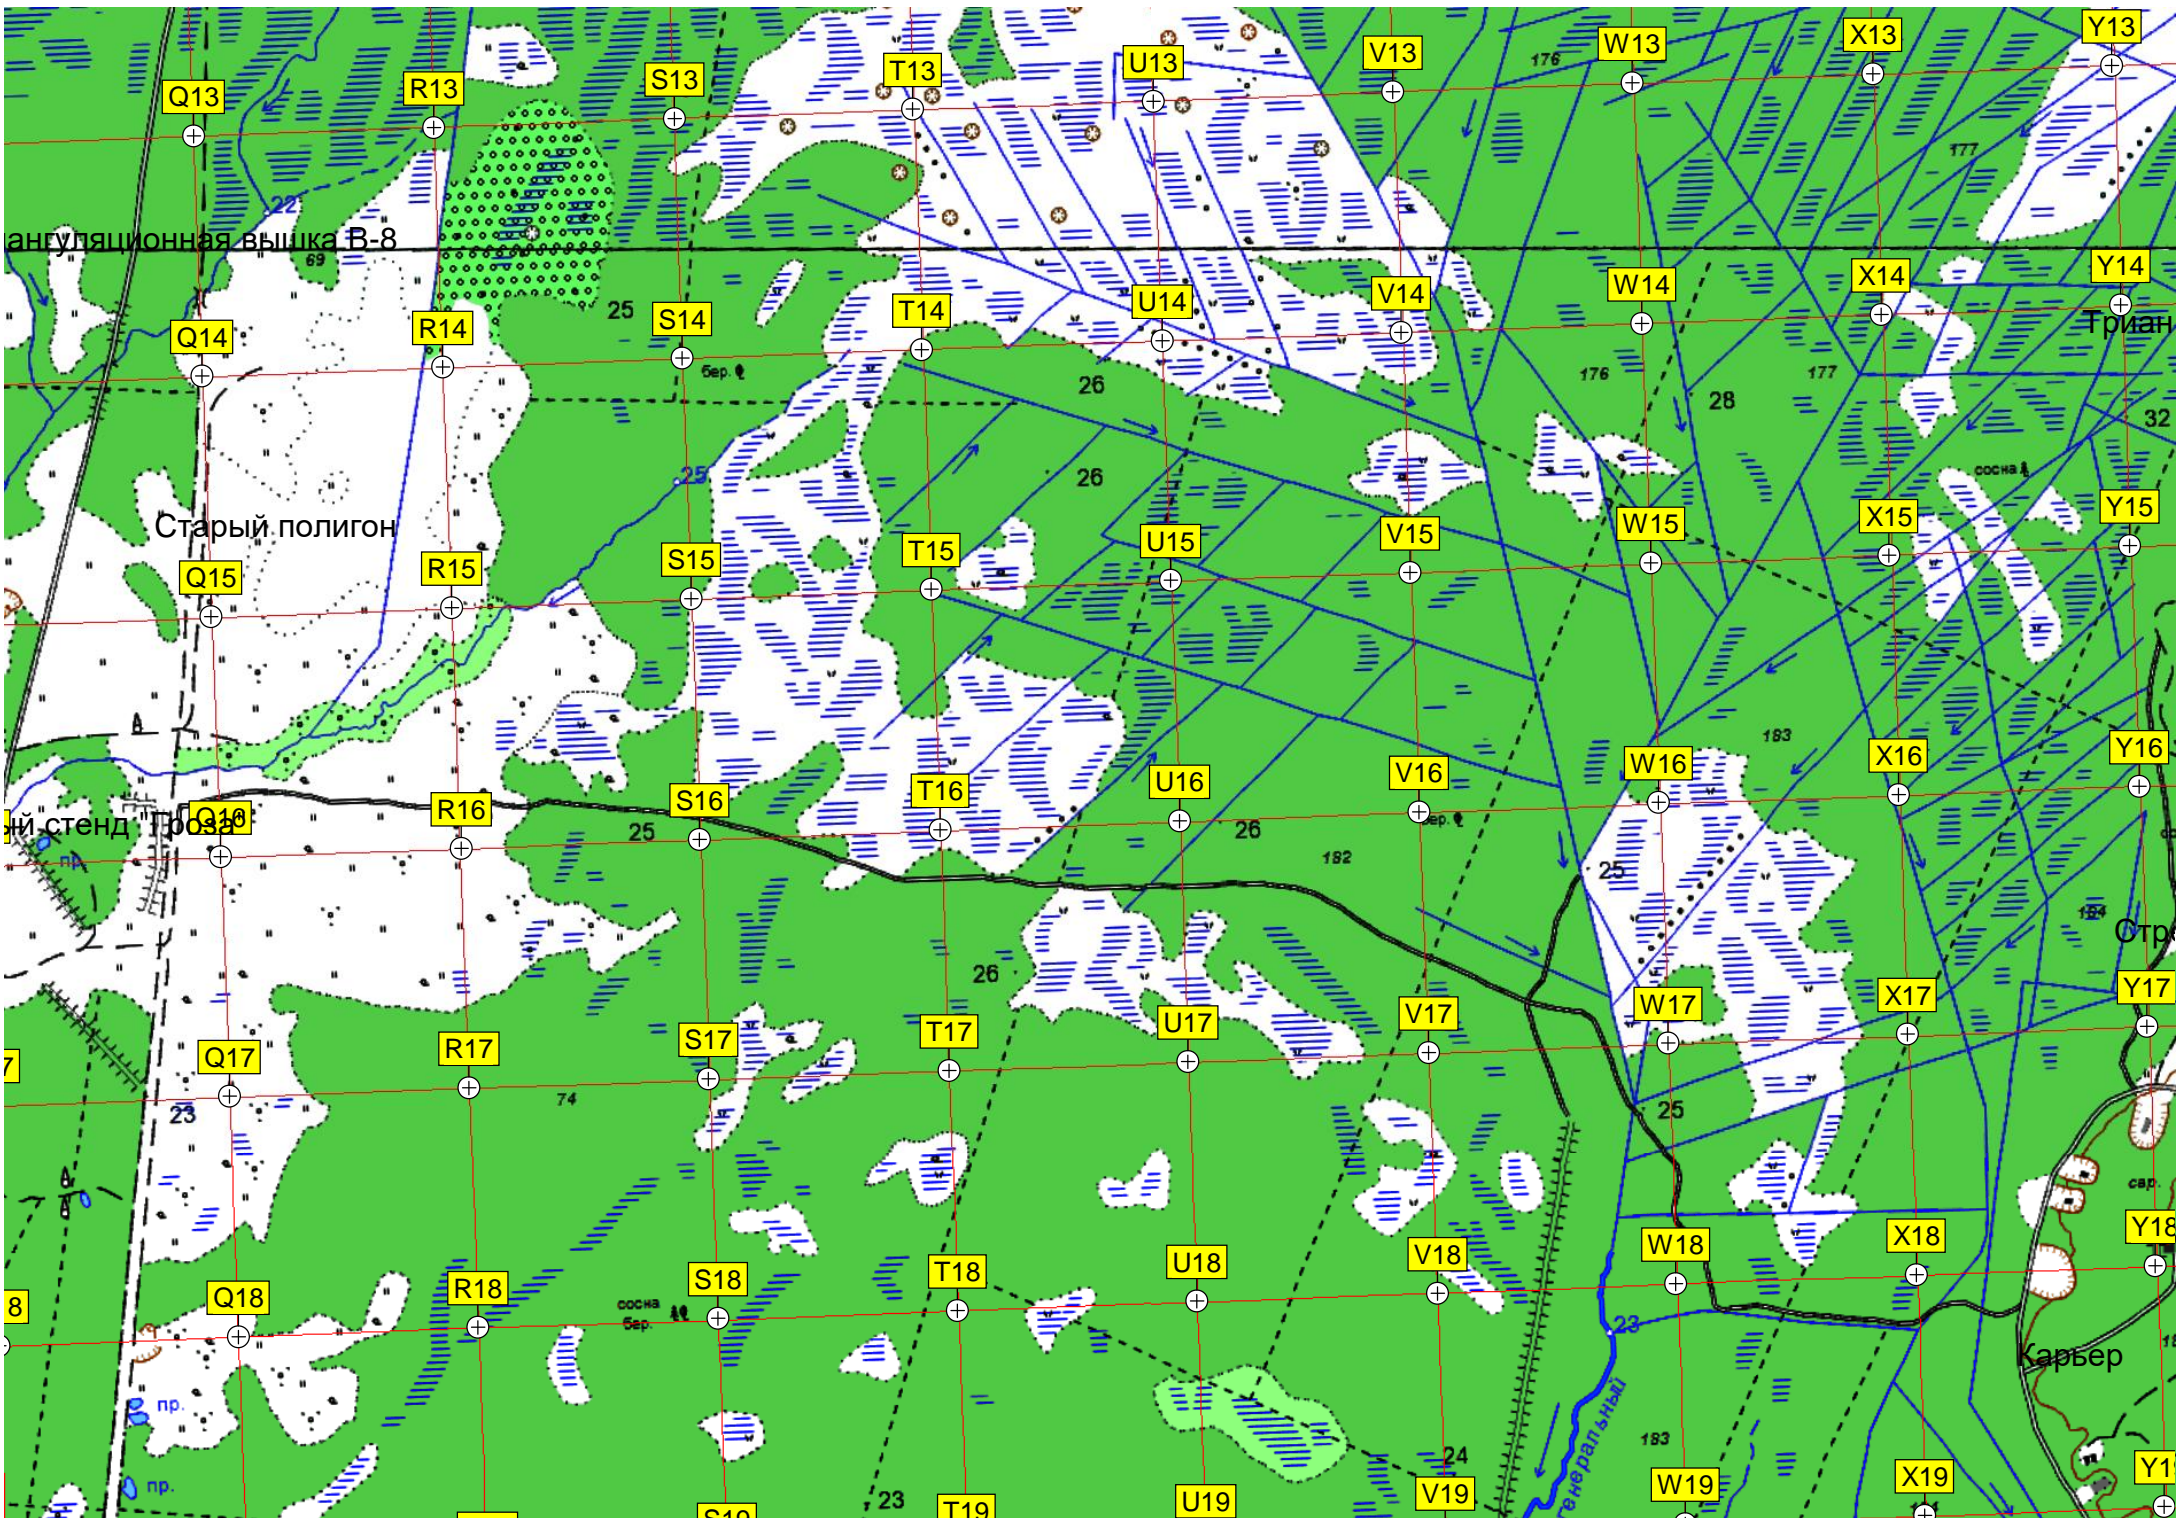

Кратер метеорита

171

6664500

367

33

6664000

ангуляционная вышка В-8

Старый полигон

Темная река

Триан

Карьер

7

8

сав.

пр.