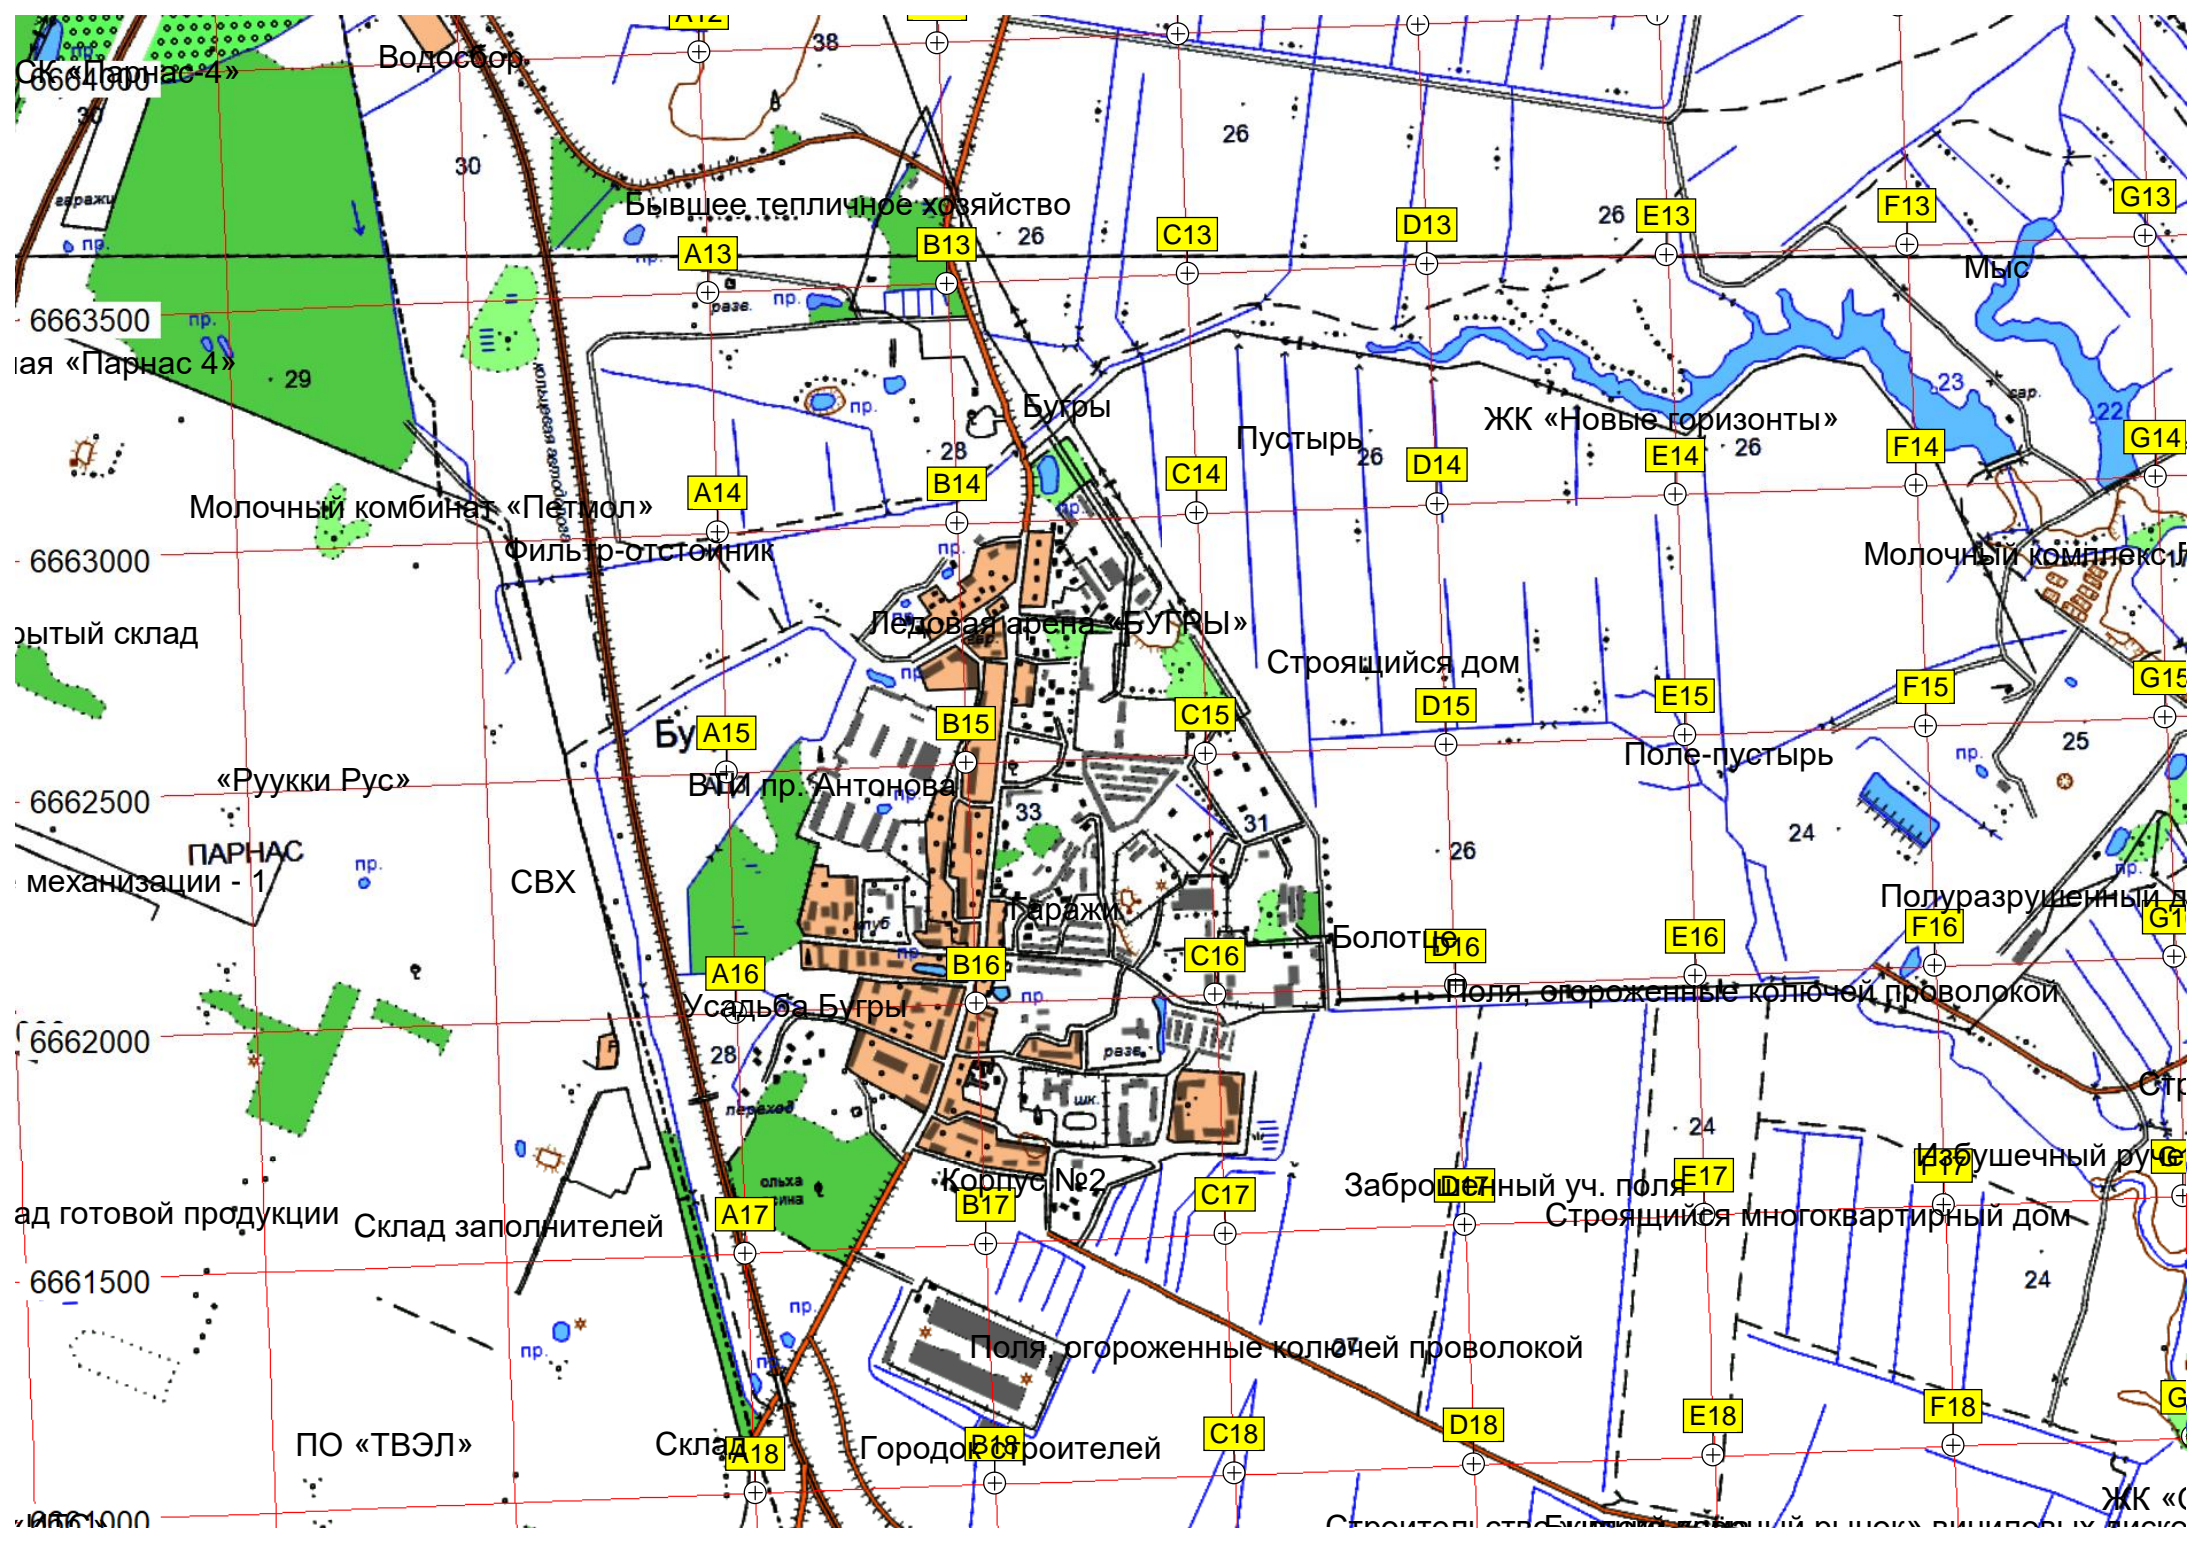

Кратер метеорита

171

6664500

367

33

6664000

ангуляционная вышка В-8

Старый полигон

Темная река

Триан

Карьер

7

8

сав.

пр.