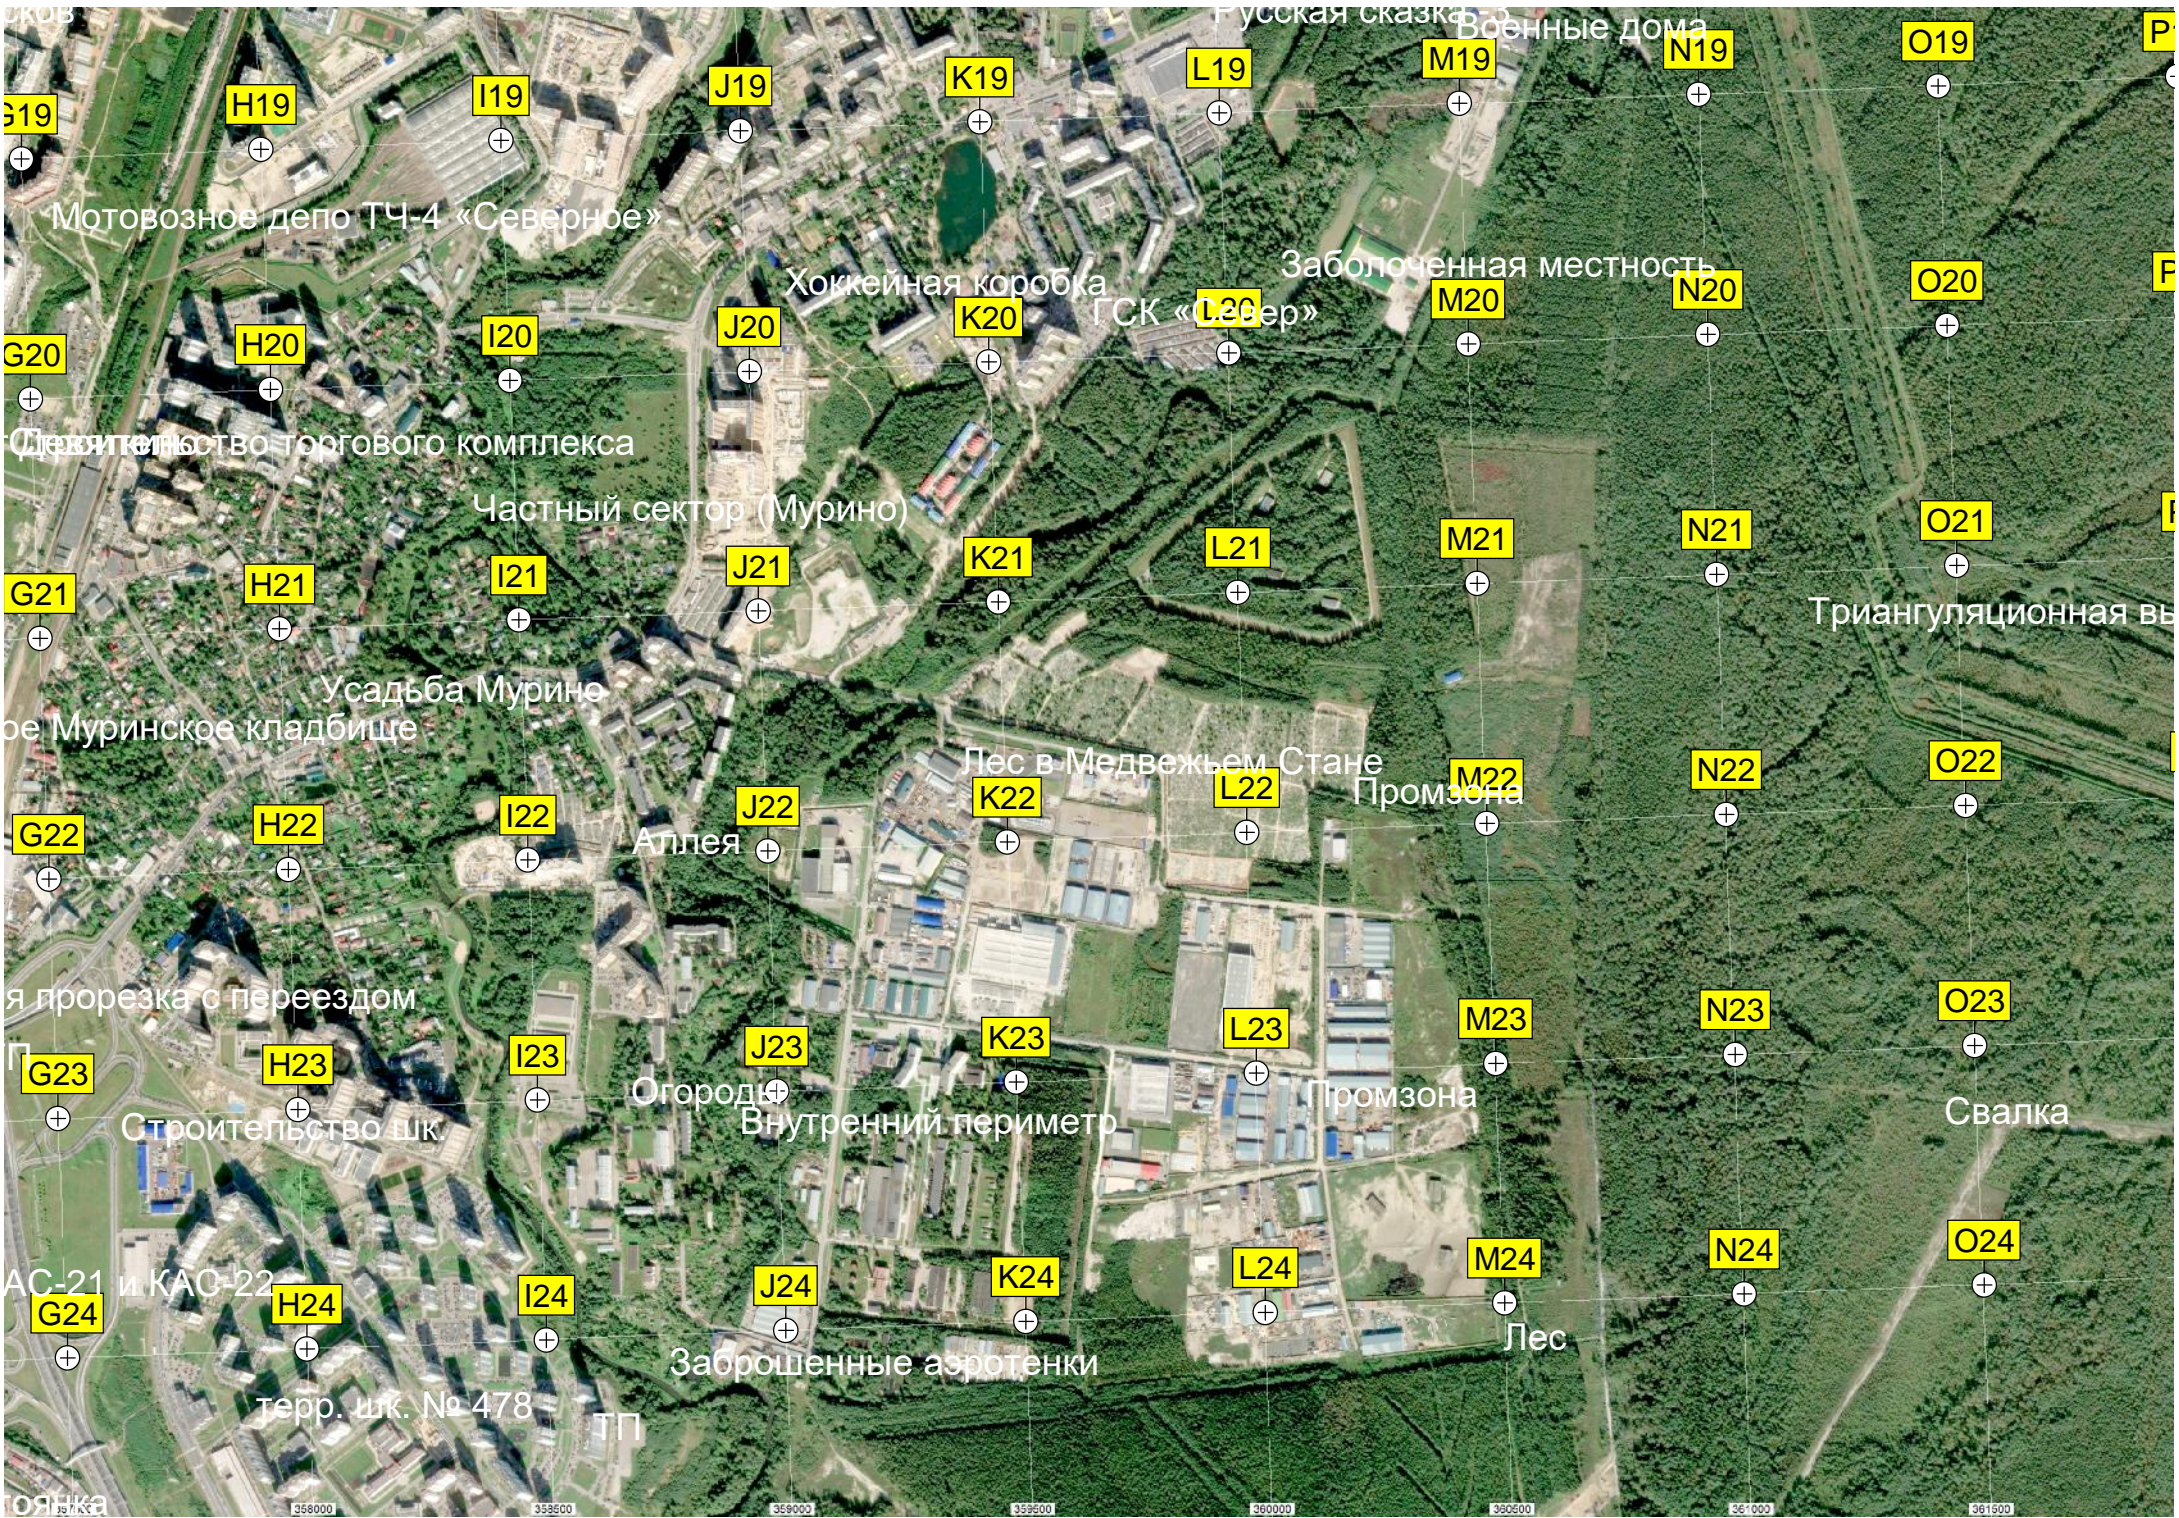

СКОВ

Русская сказка 5 Военные дома

G19

H19

I19

J19

K19

L19

M19

N19

O19

Мотовозное депо ТЧ-4 «Северное»

Хоккейная коробка

Заболоченная местность

G20

H20

I20

J20

K20

L20

M20

N20

O20

Деятельность торгового комплекса

Частный сектор (Мурино)

G21

H21

I21

J21

K21

L21

M21

N21

O21

Усадьба Мурино
Муриновское кладбище

Лес в Медвежьем Стане

Промзона

G22

H22

I22

J22

K22

L22

M22

N22

O22

Аллея

я прорезка с переездом

G23

H23

I23

J23

K23

L23

M23

N23

O23

Строительство шк.

Огороды

Внутренний периметр

Промзона

Свалка

АС-21 и КАС-22

G24

H24

I24

J24

K24

L24

M24

N24

O24

терр. дк. № 478

Заброшенные аэротенки

Лес

Юанька

358000 358500 359000 359500 360000 360500 361000 361500