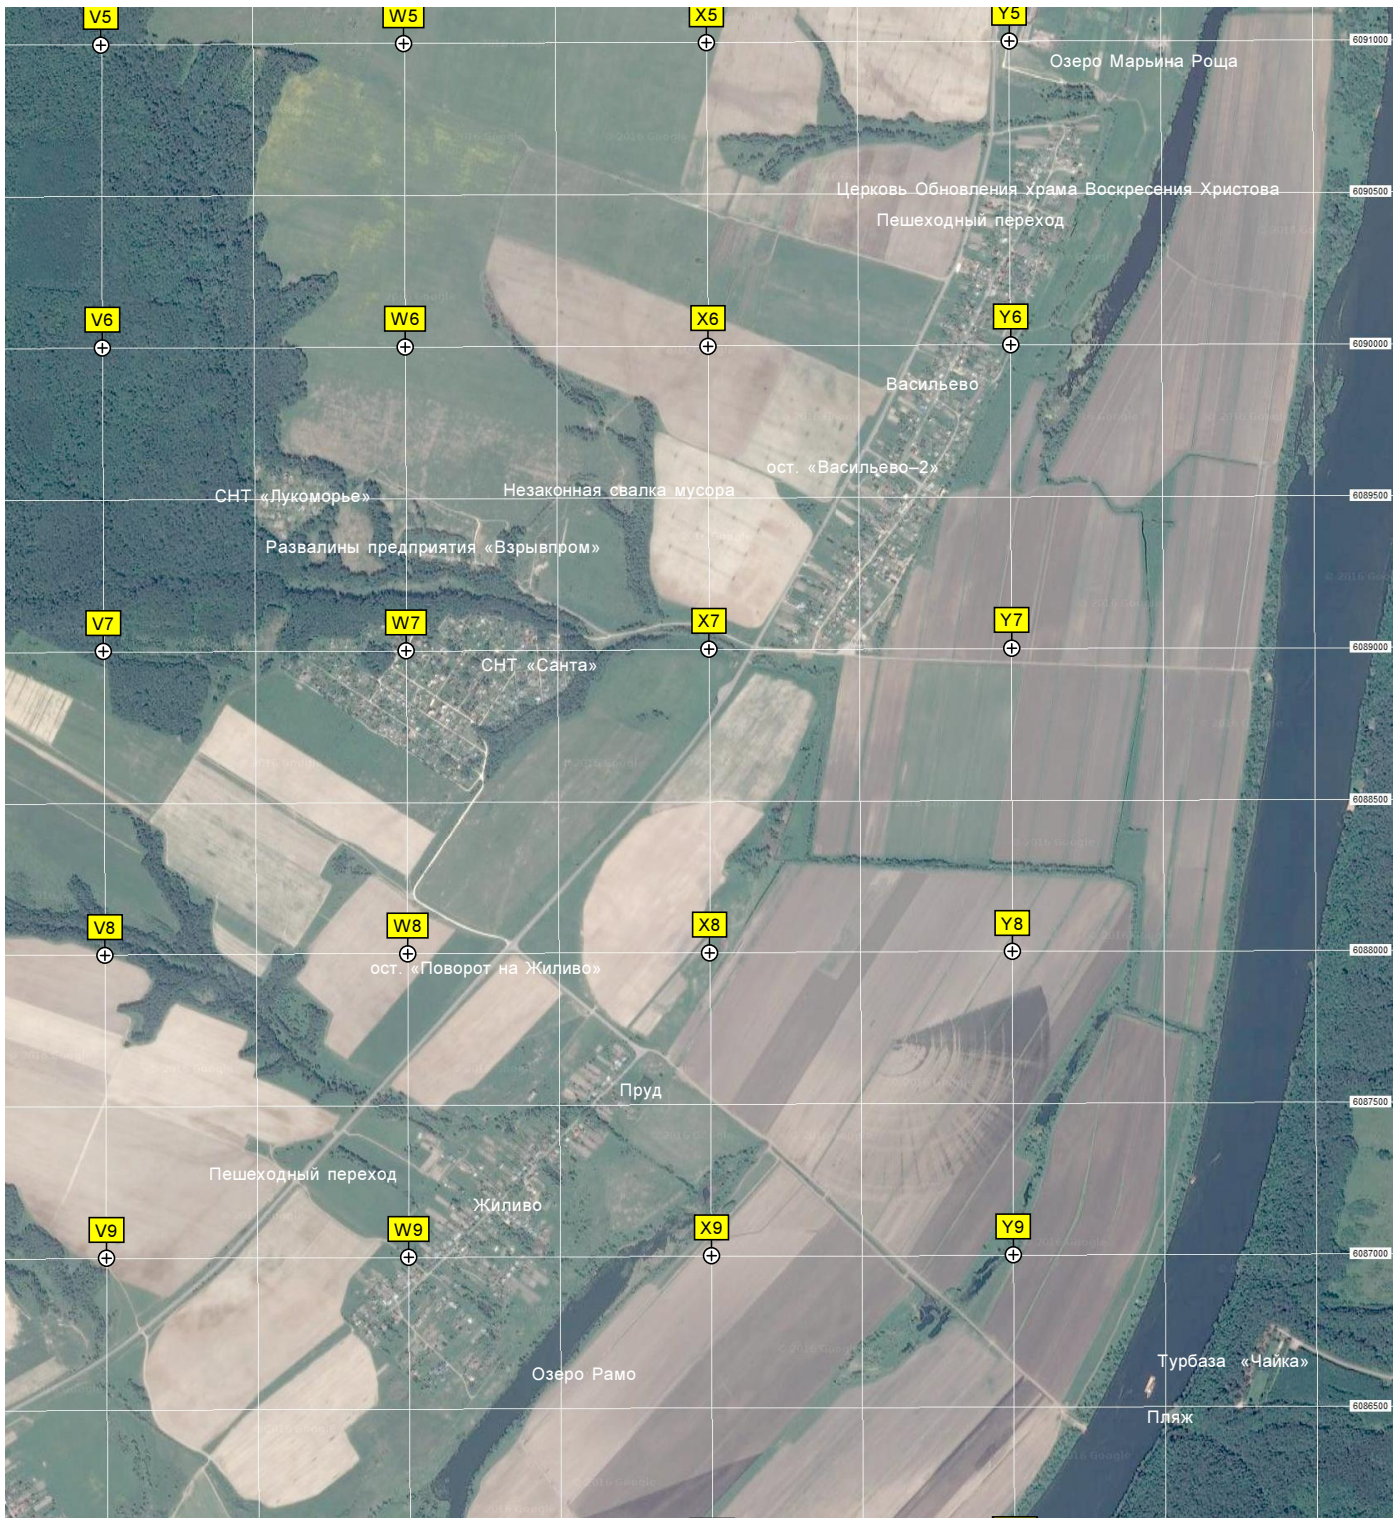

V5

W5

X5

Y5

V6

W6

X6

Y6

V7

W7

X7

Y7

V8

W8

X8

Y8

V9

W9

X9

Y9

Озеро Марьина Роща

Церковь Обновления Храма Воскресения Христова

Пешеходный переход

Васильево

ост. «Васильево-2»

СХТ «Лукоморье»

Незаконная свалка мусора

Развалины предприятия «Взрывпром»

СХТ «Санта»

ост. «Поворот на Жиливо»

Пруд

Пешеходный переход

Жиливо

Озеро Рамо

Турбаза «Чайка»

Пляж

6091000

6090500

6090000

6089500

6089000

6088500

6088000

6087500

6087000

6086500