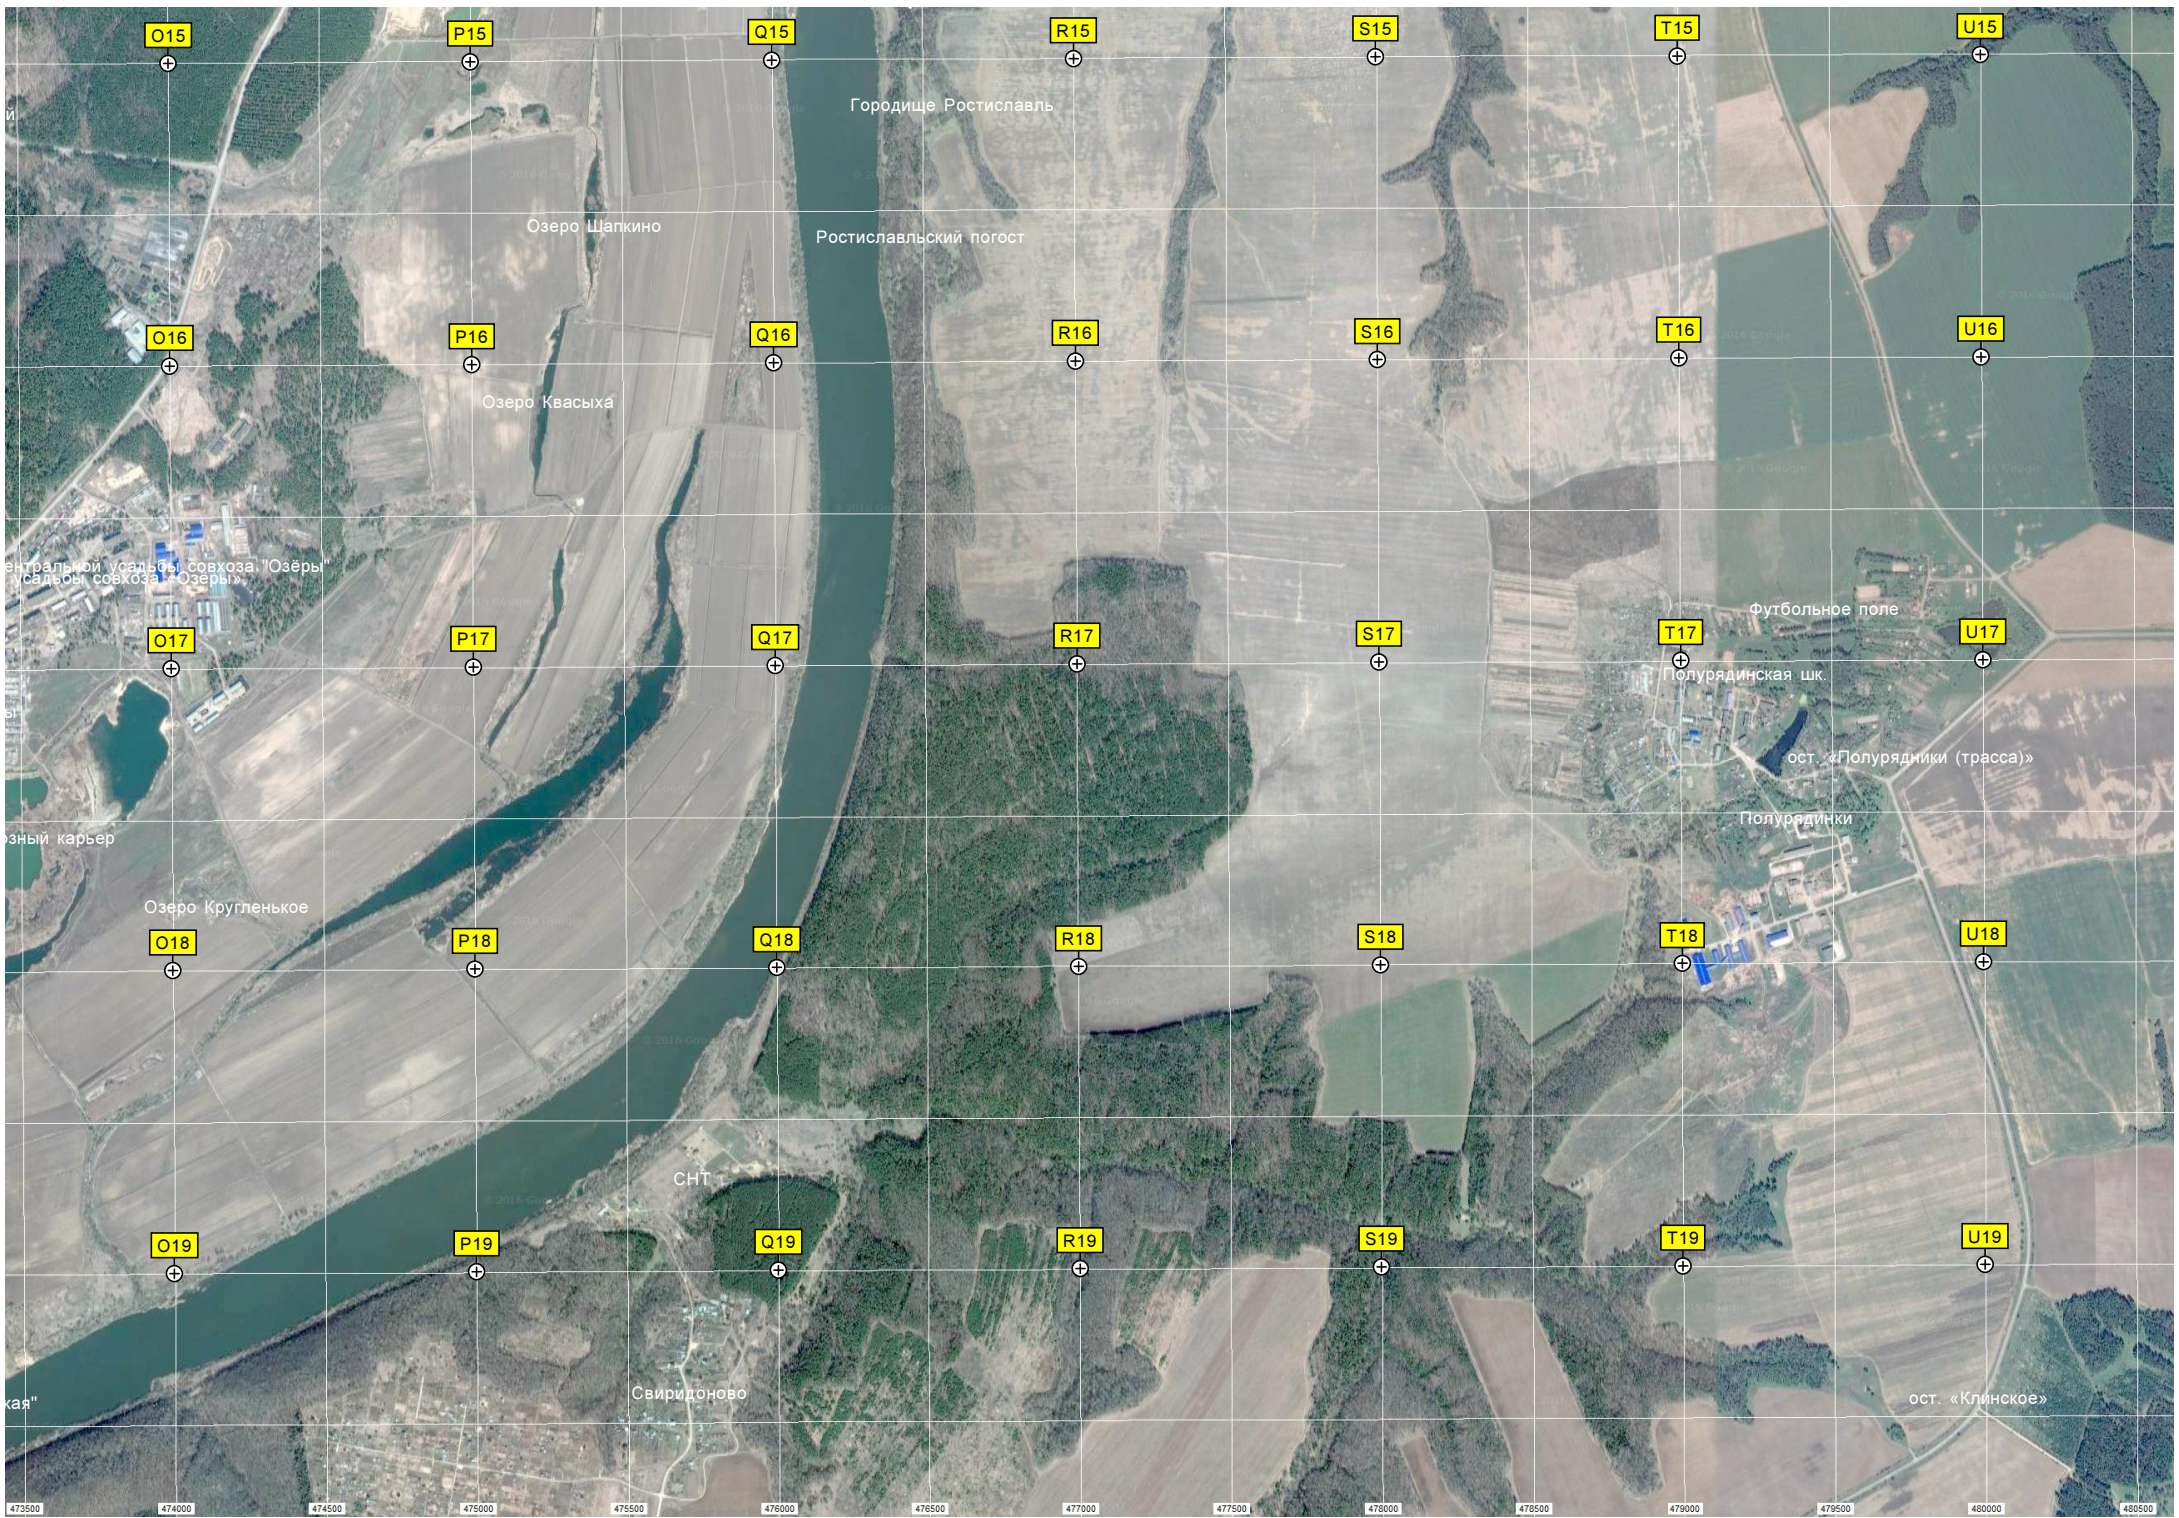

O15

P15

Q15

R15

S15

T15

U15

Городище Ростиславль

Озеро Шапкино

Ростиславльский погост

O16

P16

Q16

R16

S16

T16

U16

Озеро Квасыха

центральной усадьбы совхоза "Озёры"
"сады совхоза "Озёры"

O17

P17

Q17

R17

S17

T17

U17

Футбольное поле

Полурядинская шк.

ост. «Полурядники (трасса)»

зный карьер

O18

P18

Q18

R18

S18

T18

U18

Озеро Кругленькое

Полурядинки

СНТ

O19

P19

Q19

R19

S19

T19

U19

Свиридоново

ост. «Клинское»

473500 474000 474500 475000 475500 476000 476500 477000 477500 478000 478500 479000 479500 480000 480500