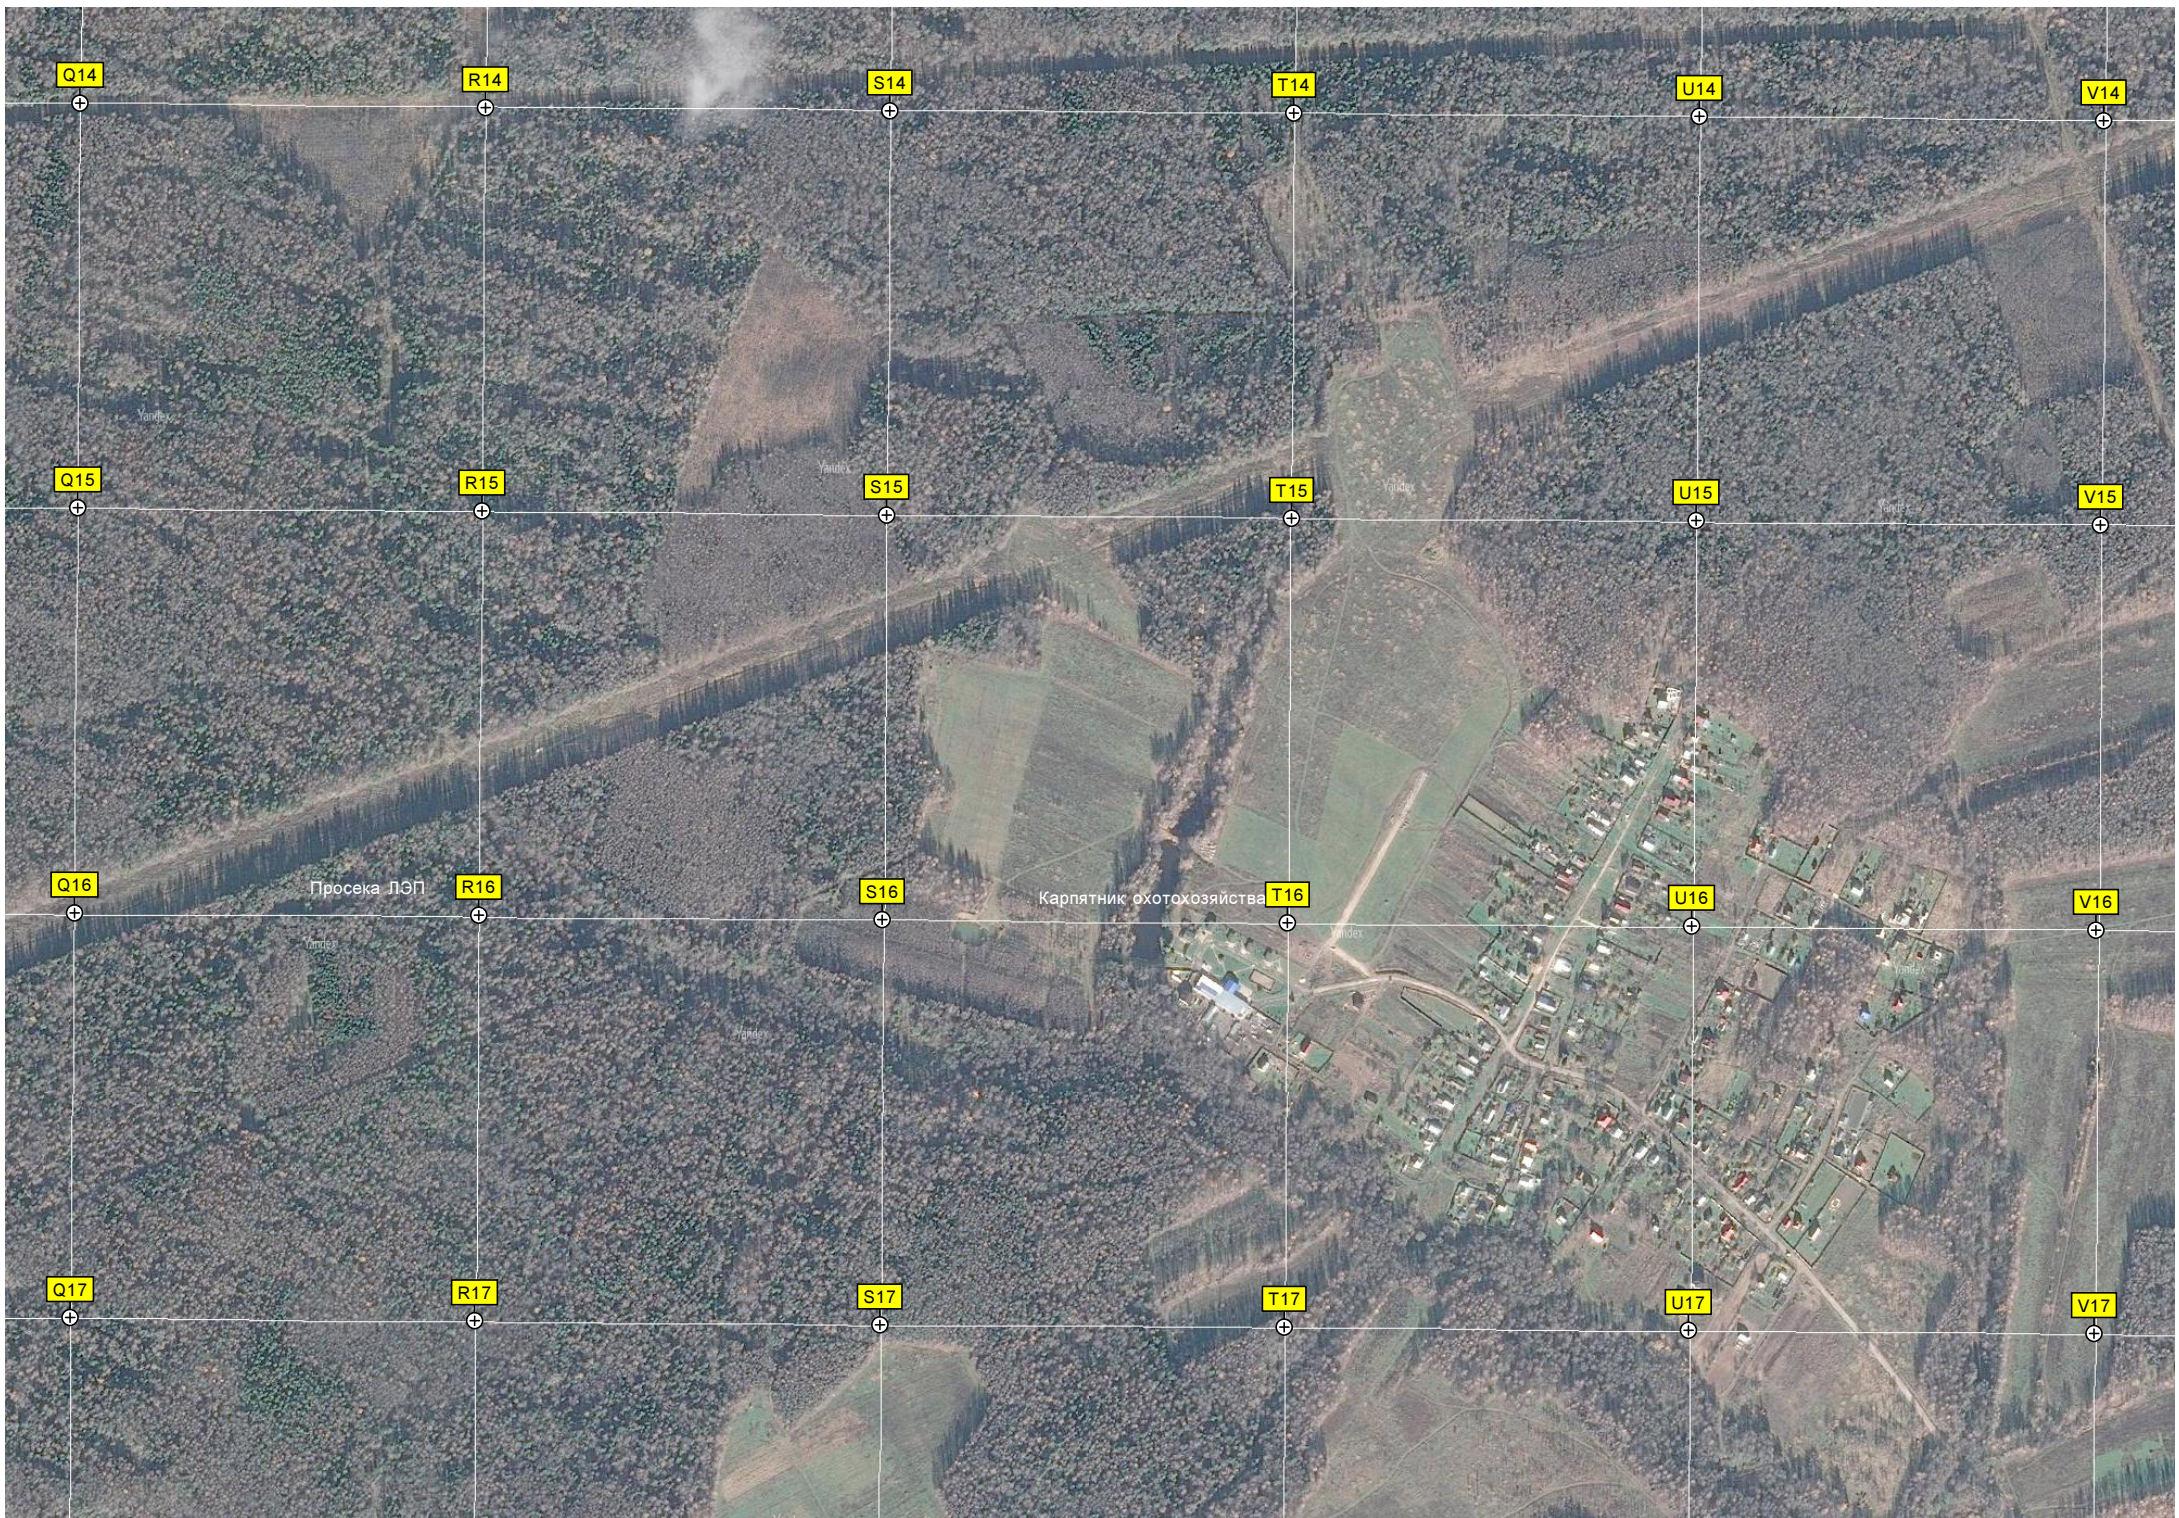

Q14

R14

S14

T14

U14

V14

Q15

R15

S15

T15

U15

V15

Q16

R16

S16

T16

U16

V16

Q17

R17

S17

T17

U17

V17

Просека ЛОП

Карпатник охотозайства