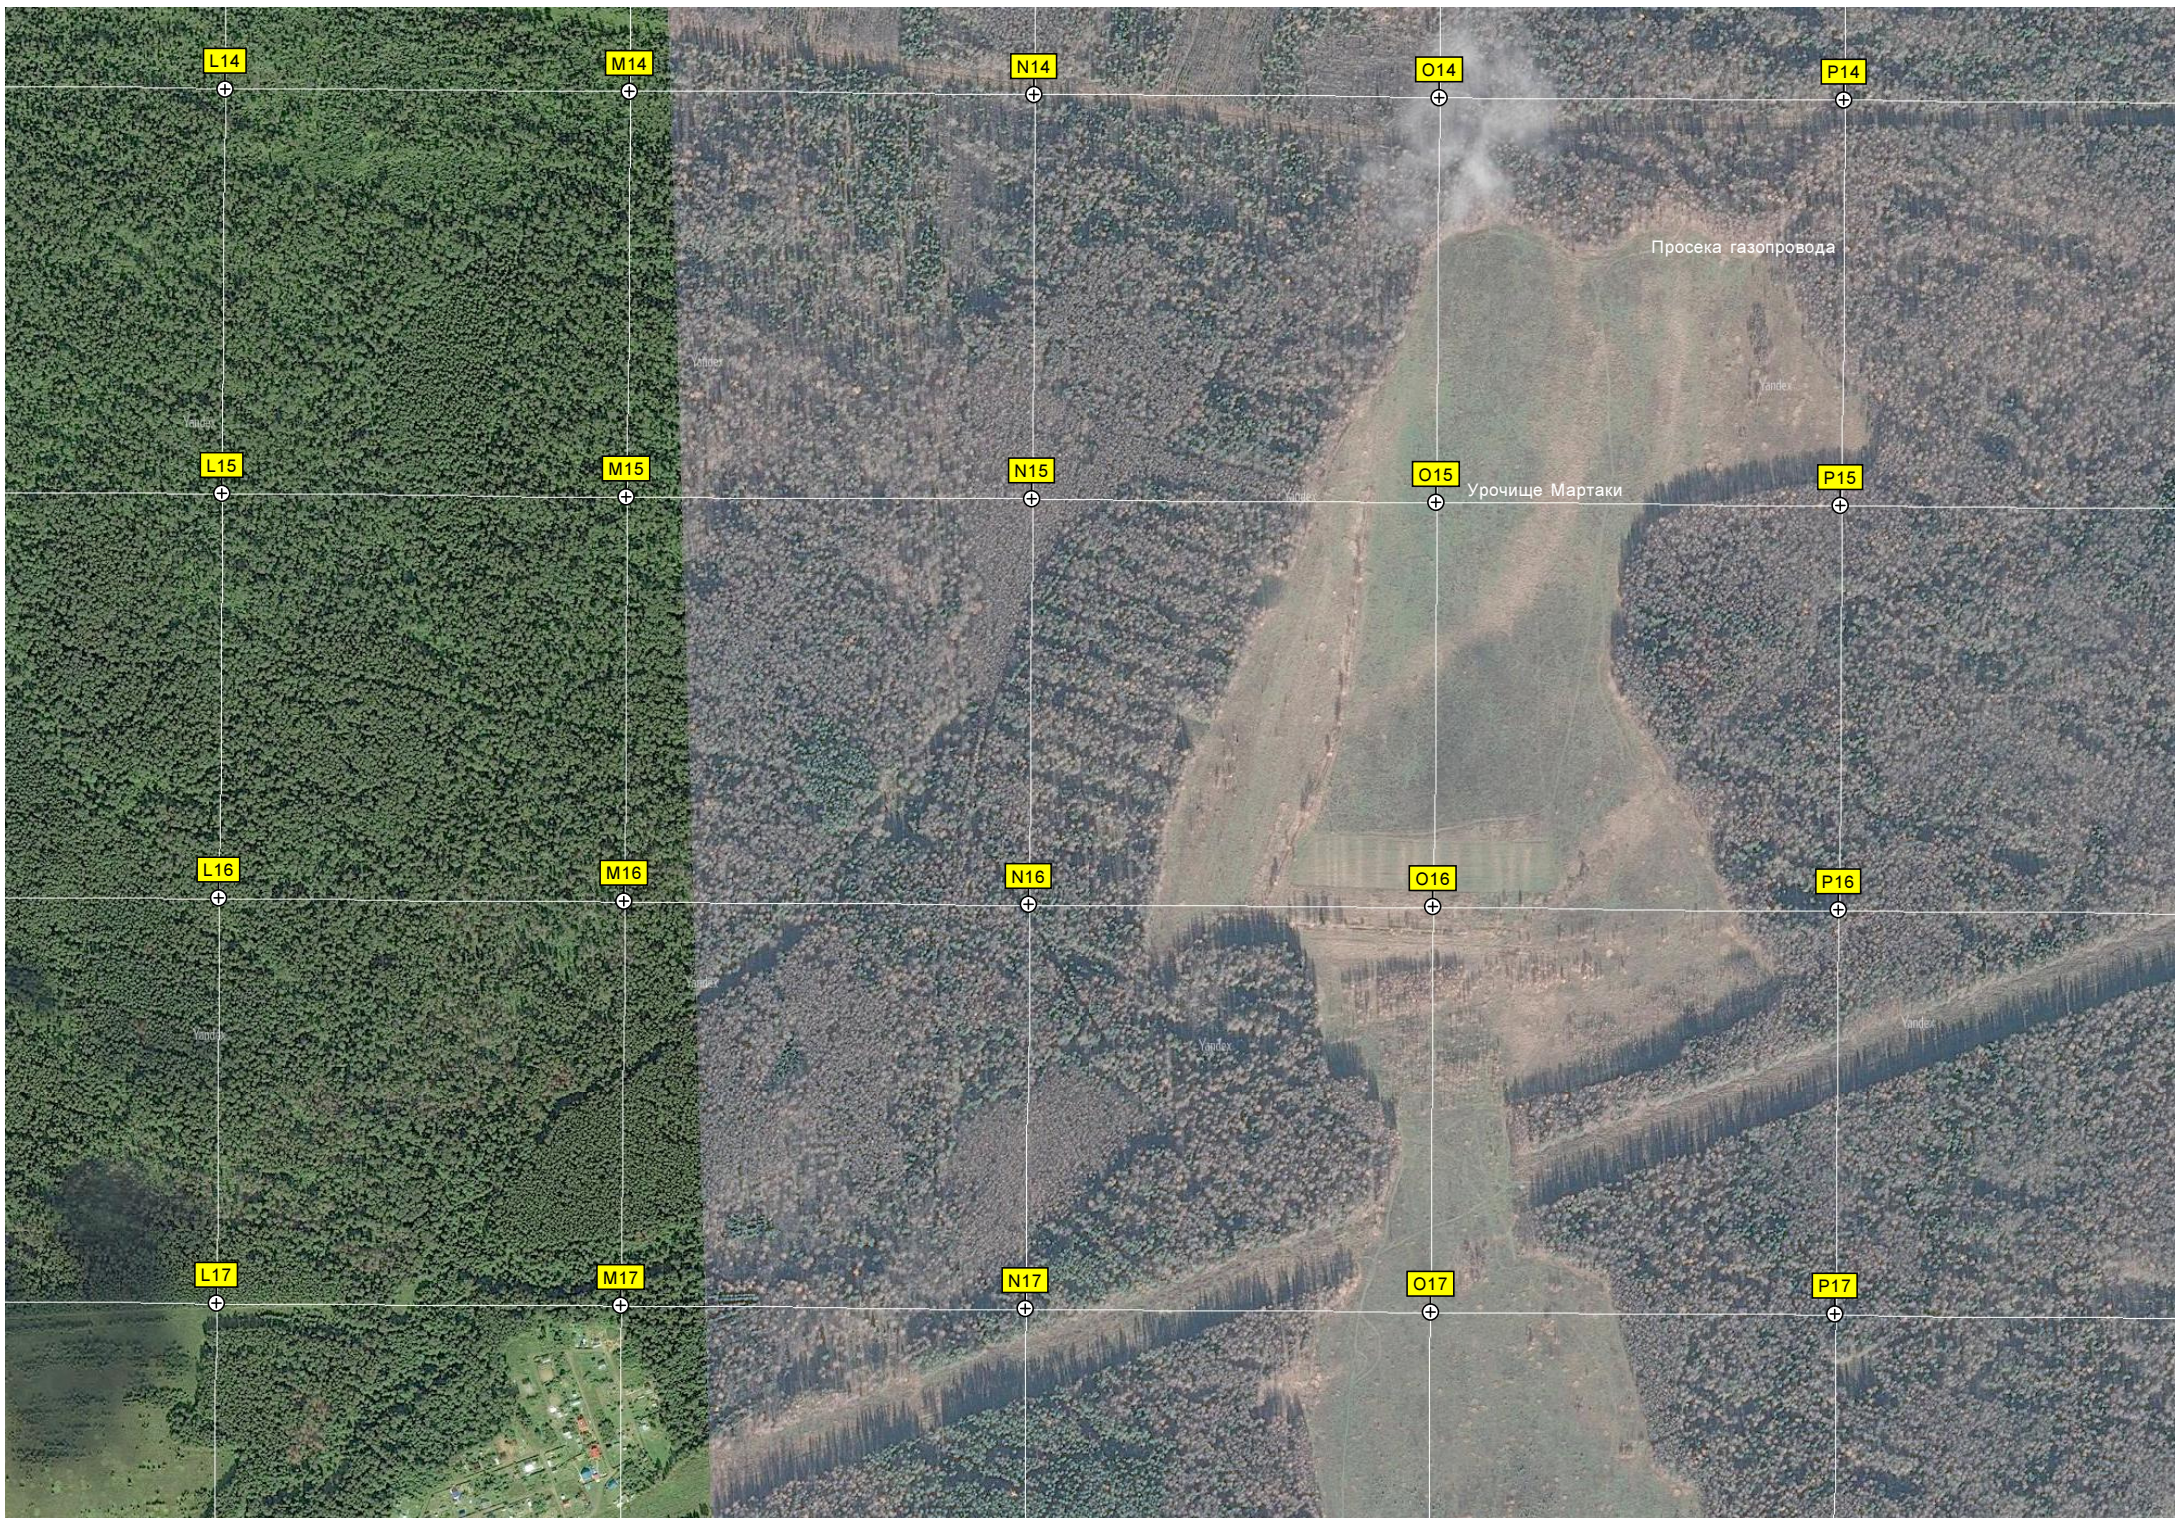

L14

M14

N14

O14

P14

L15

M15

N15

O15

P15

L16

M16

N16

O16

P16

L17

M17

N17

O17

P17

Просека газопровода

Урочище Мартаки