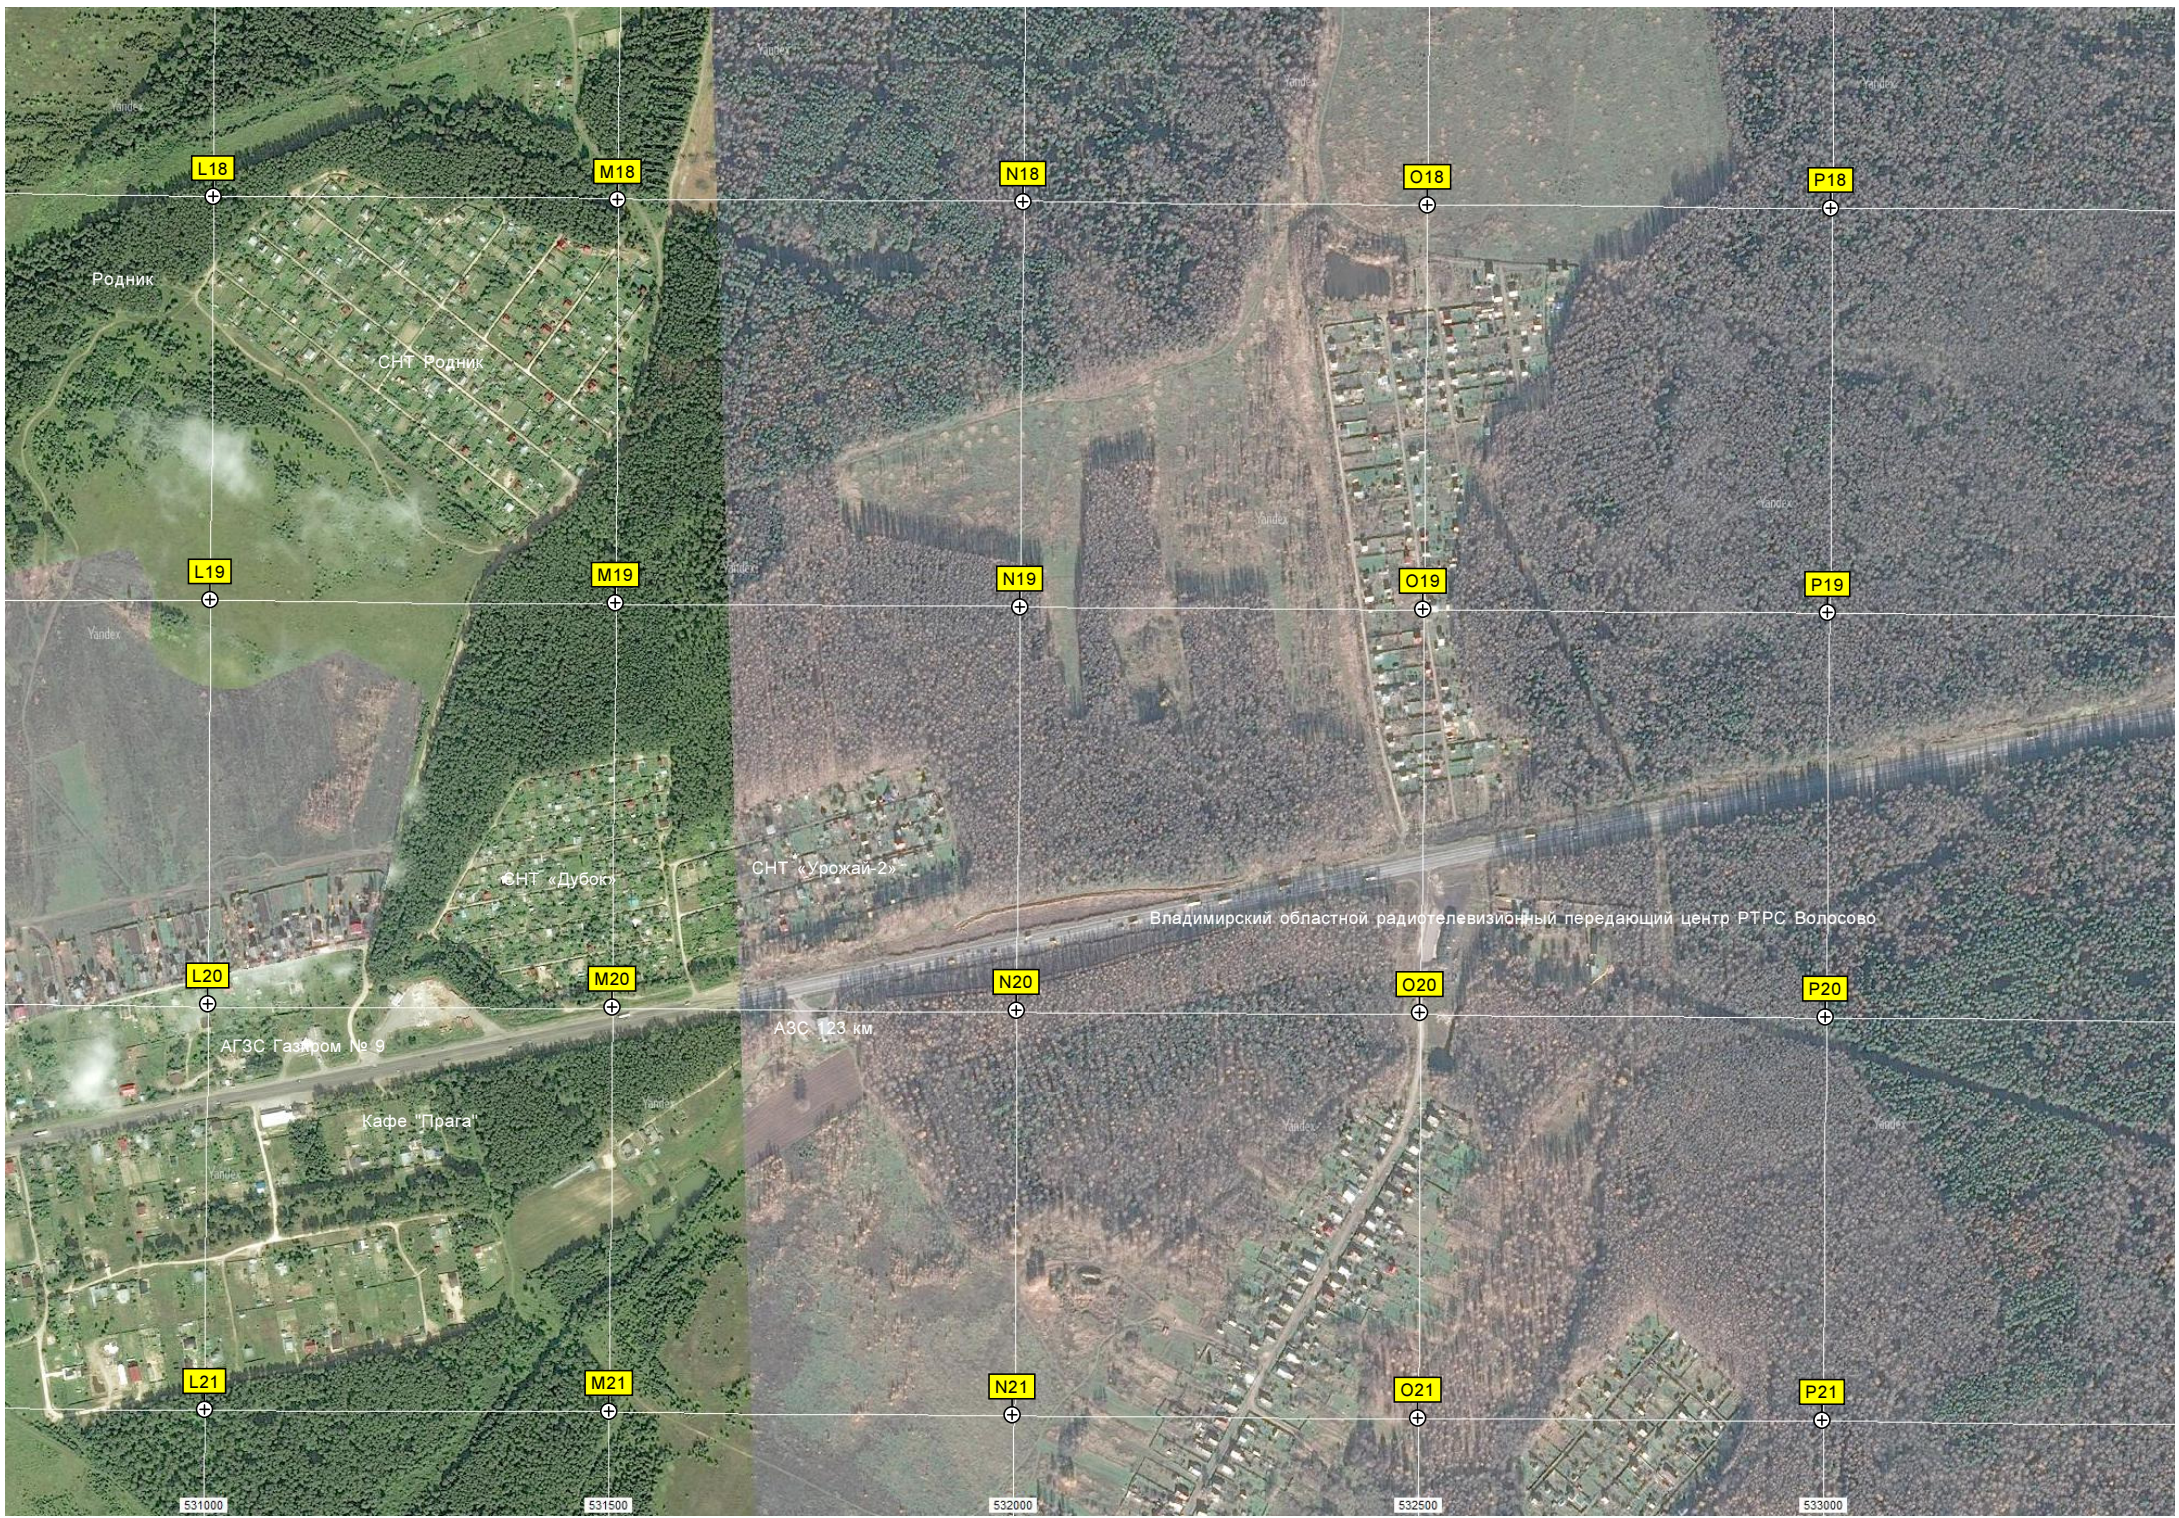

Родник

СНТ Родник

СНТ «Дубок»

СНТ «Урожай-2»

Владимирский областной радиотелевизионный передающий центр РТРС Волосово

А3С-123 км

Кафе «Прага»

АГЭС Газпром №9

L18

M18

N18

O18

P18

L19

M19

N19

O19

P19

L20

M20

N20

O20

P20

L21

M21

N21

O21

P21

531000

531500

532000

532500

533000