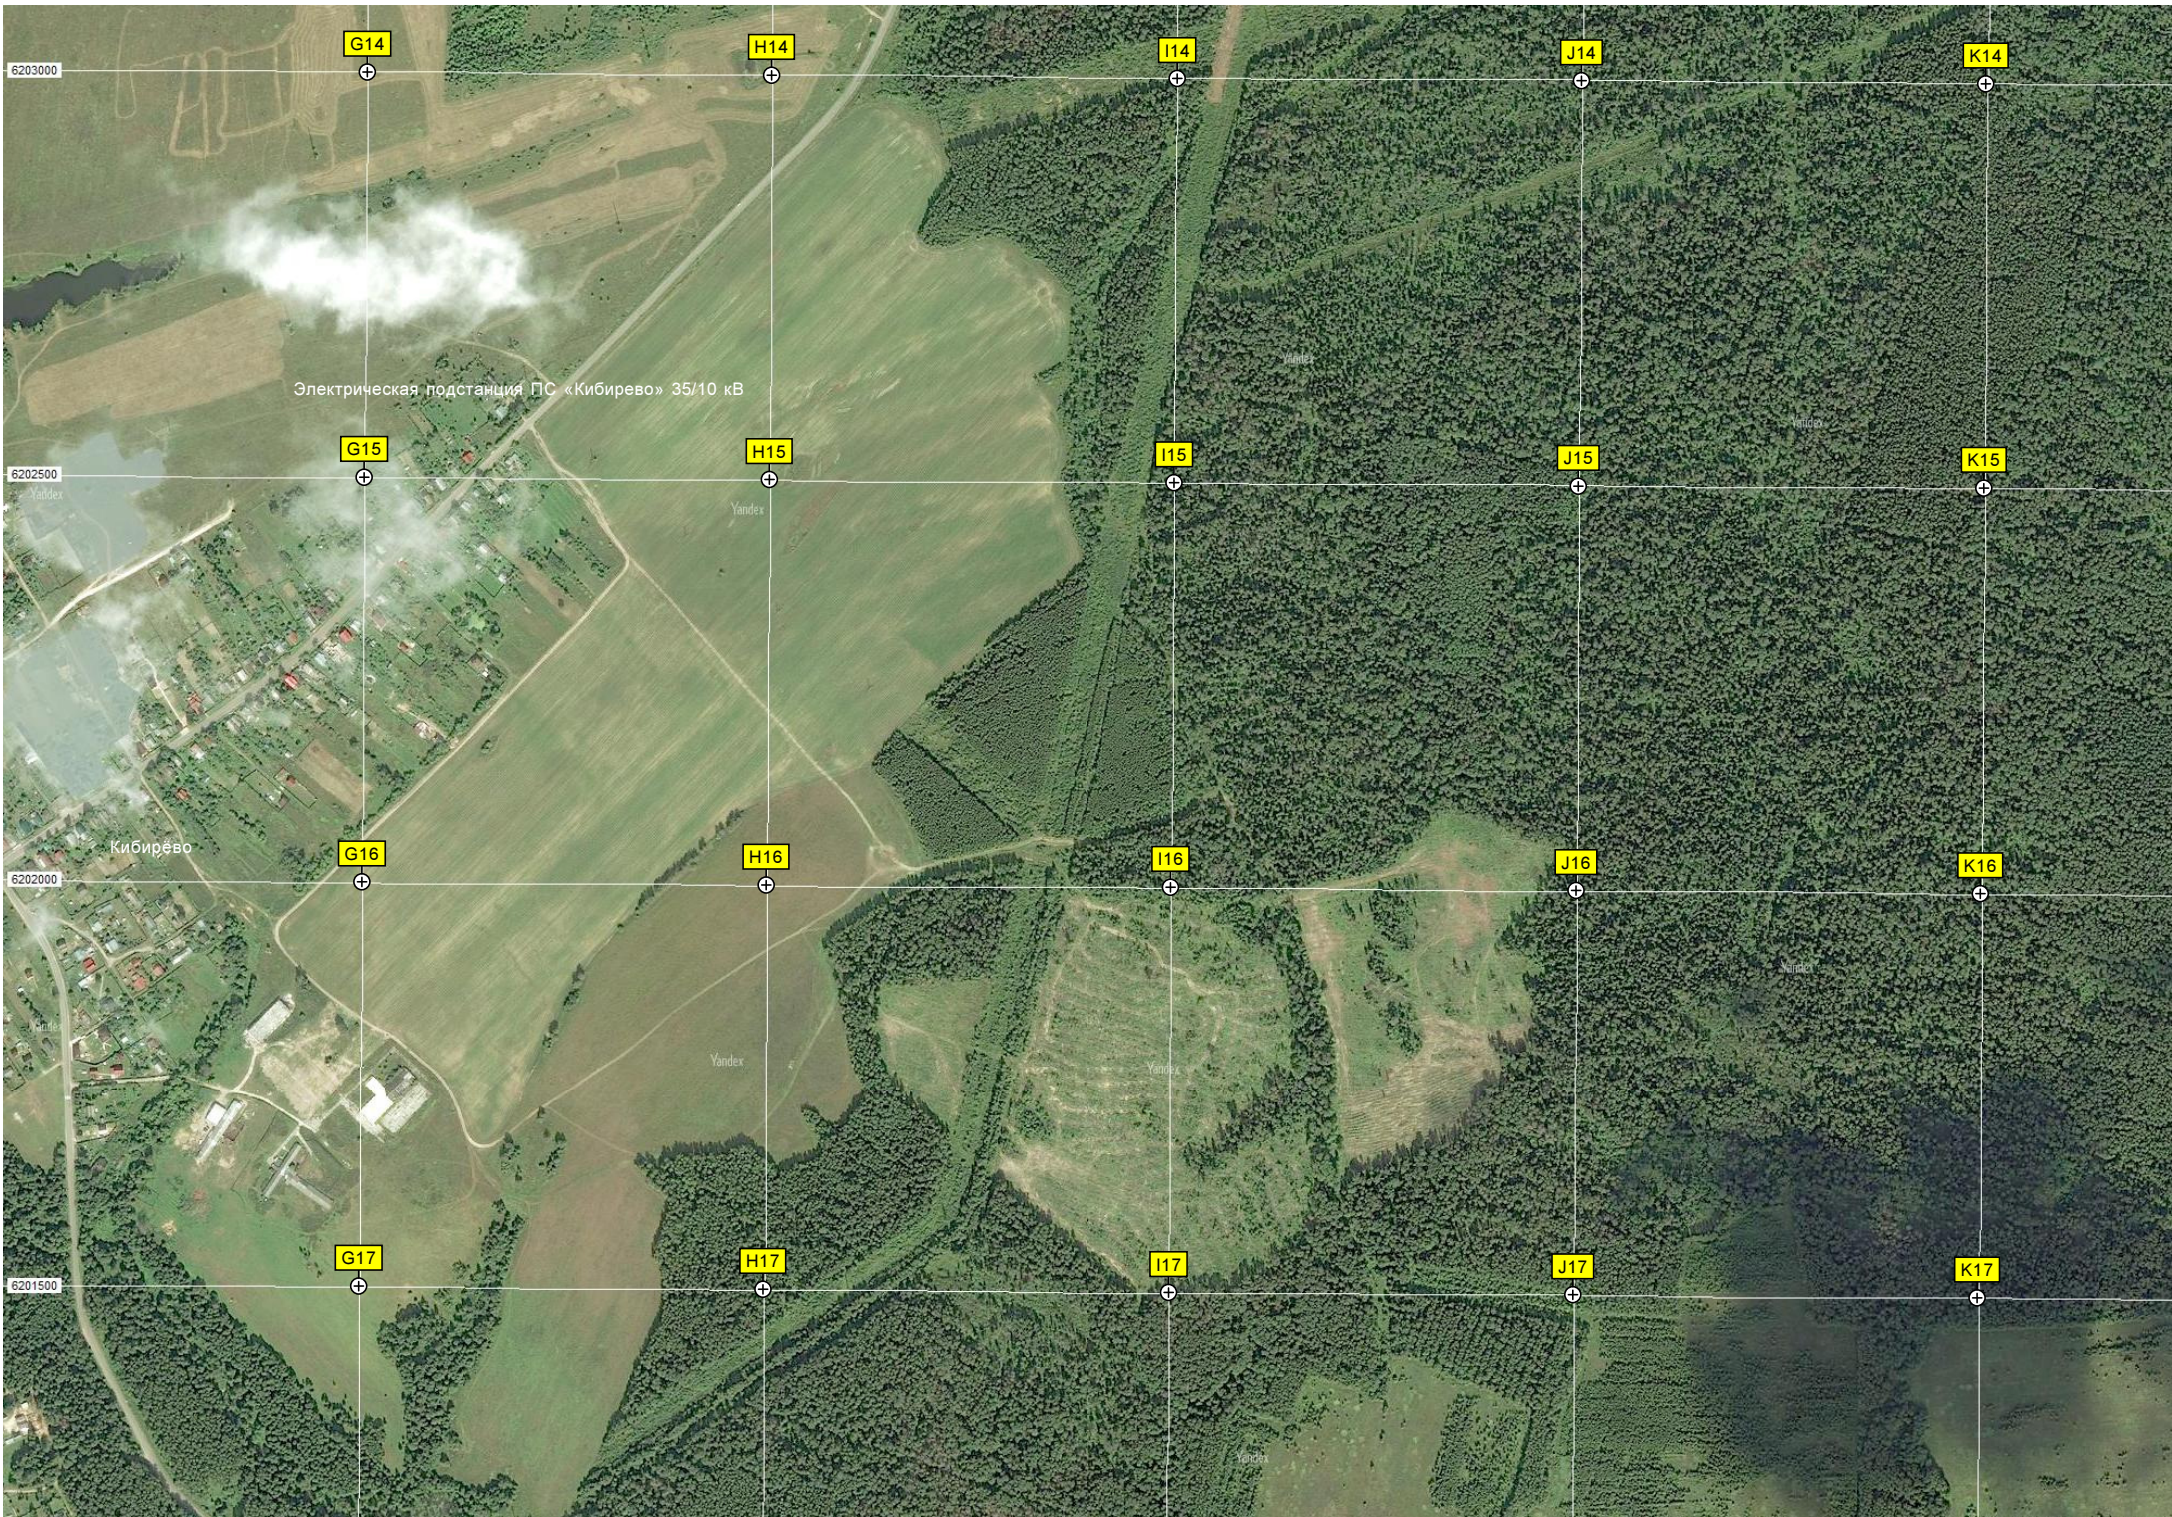

G14

H14

I14

J14

K14

G15

H15

I15

J15

K15

G16

H16

I16

J16

K16

G17

H17

I17

J17

K17

Электрическая подстанция ПС «Кибирево» 35/10 кВ

Кибирево

6203000

6202500

6202000

6201500

Yandex

Yandex

Yandex

Yandex

Yandex

Yandex