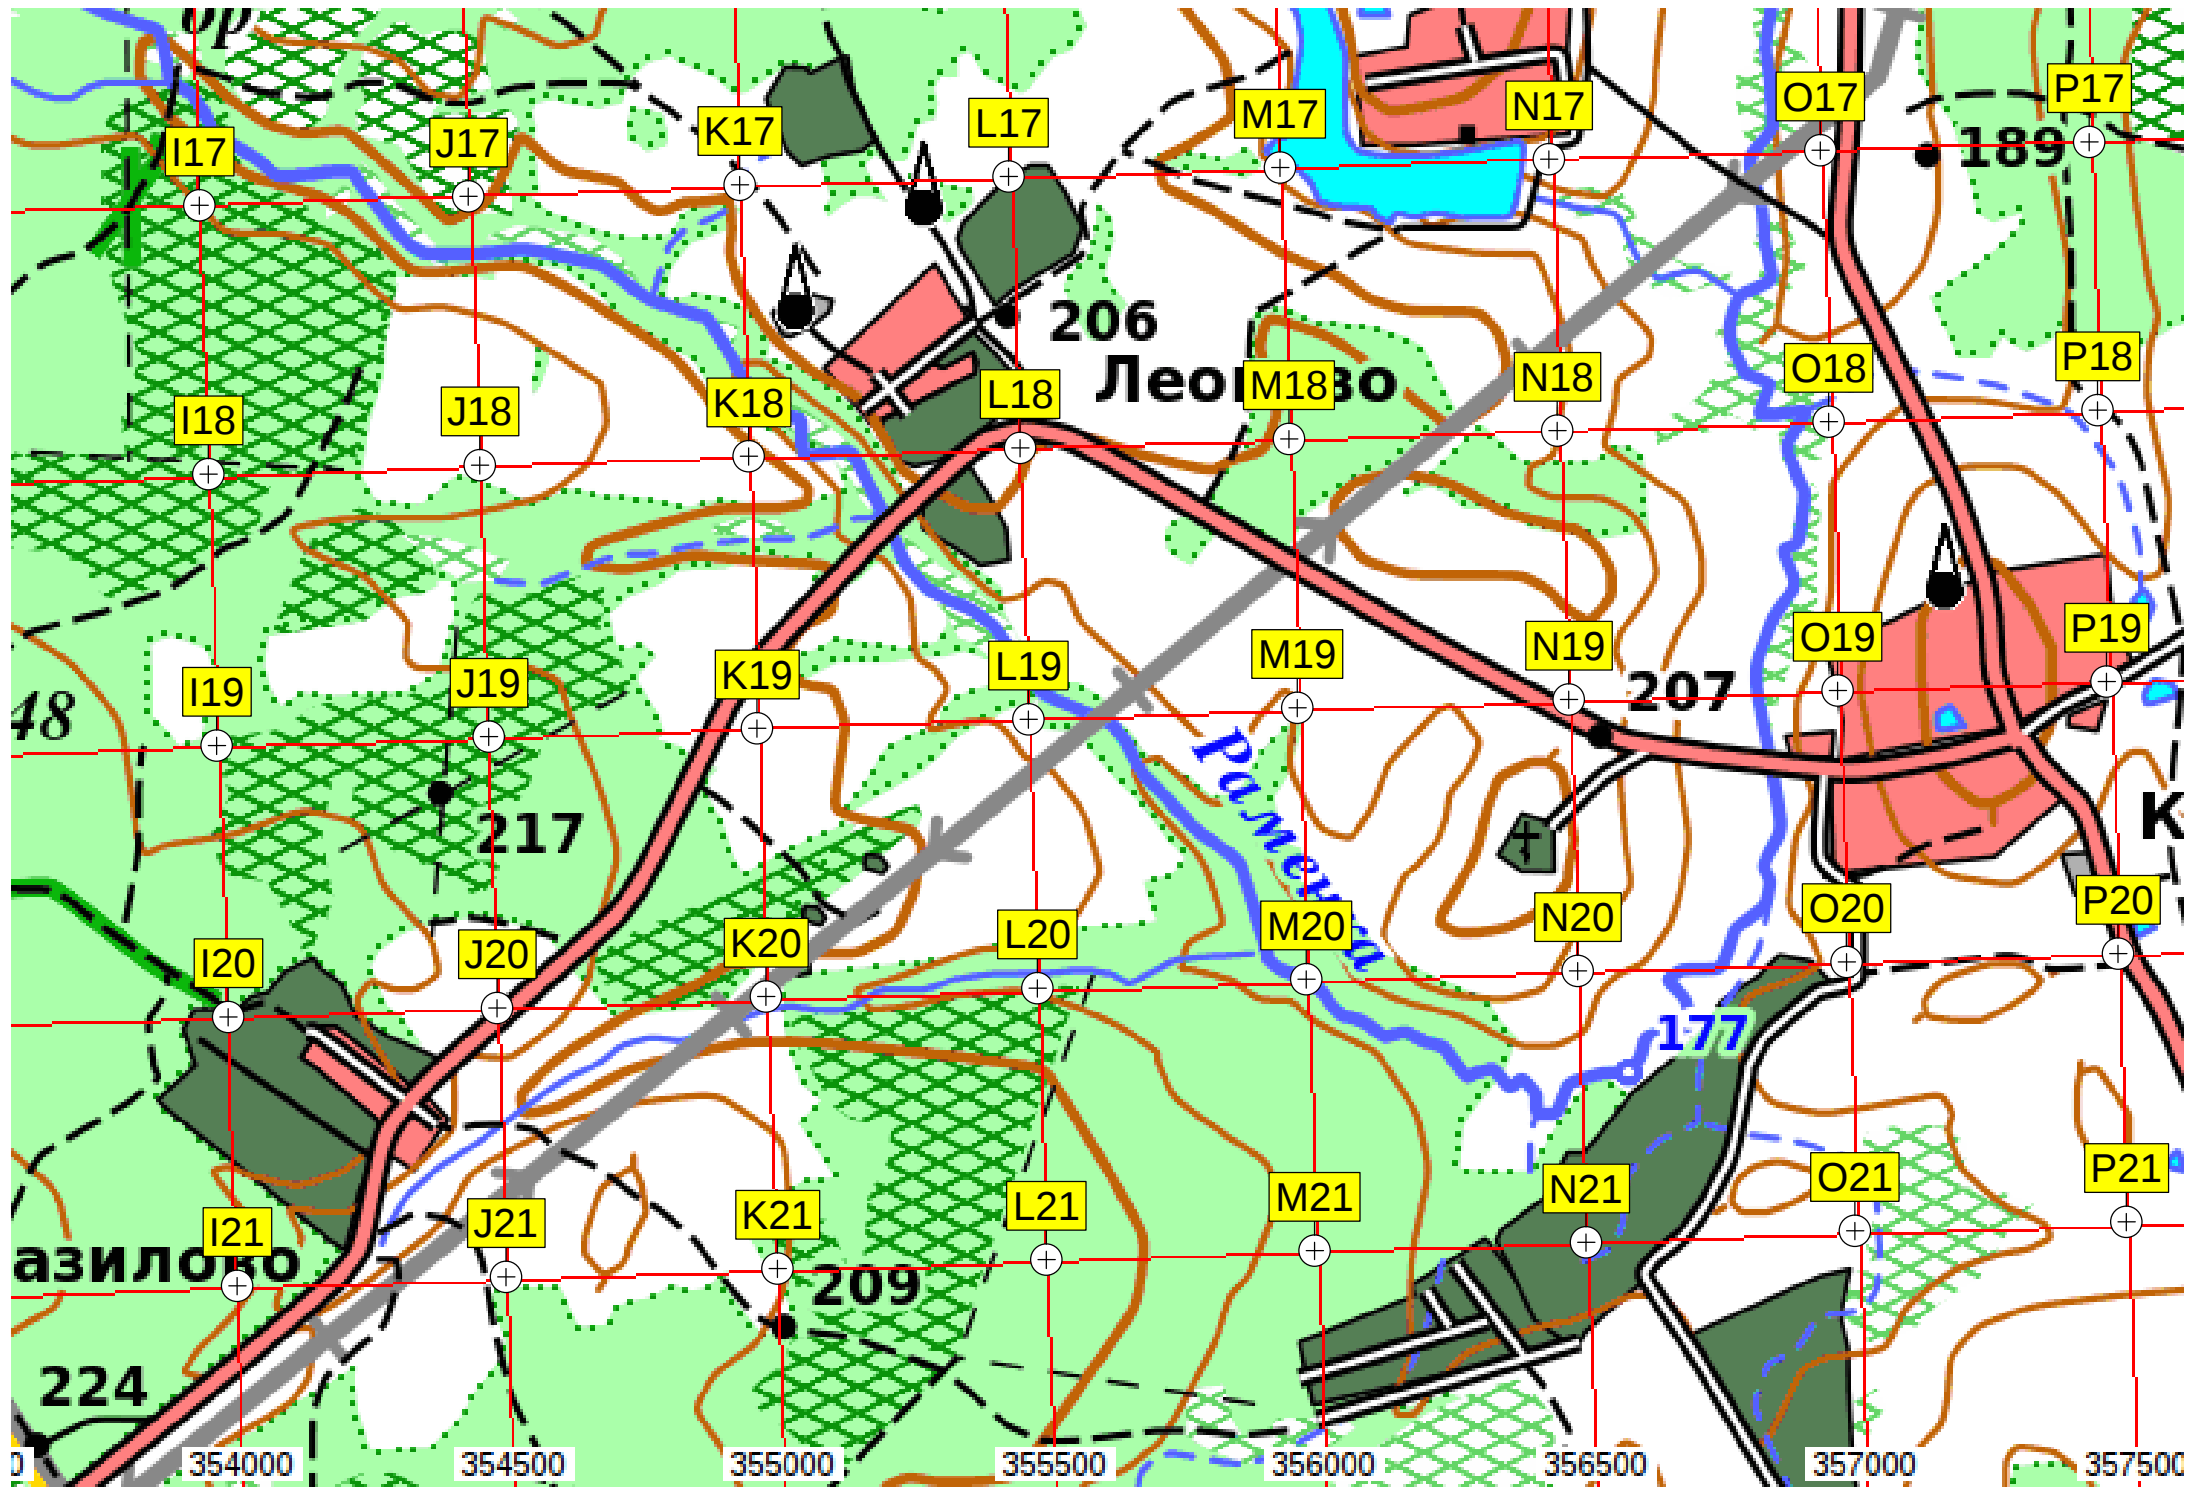

Лечицево

охотн. рыб. база

О. Месманский Берег

362000 362500 363000 363500 364000 364500 365000 365500

AF18

AF19

AF20

AF21