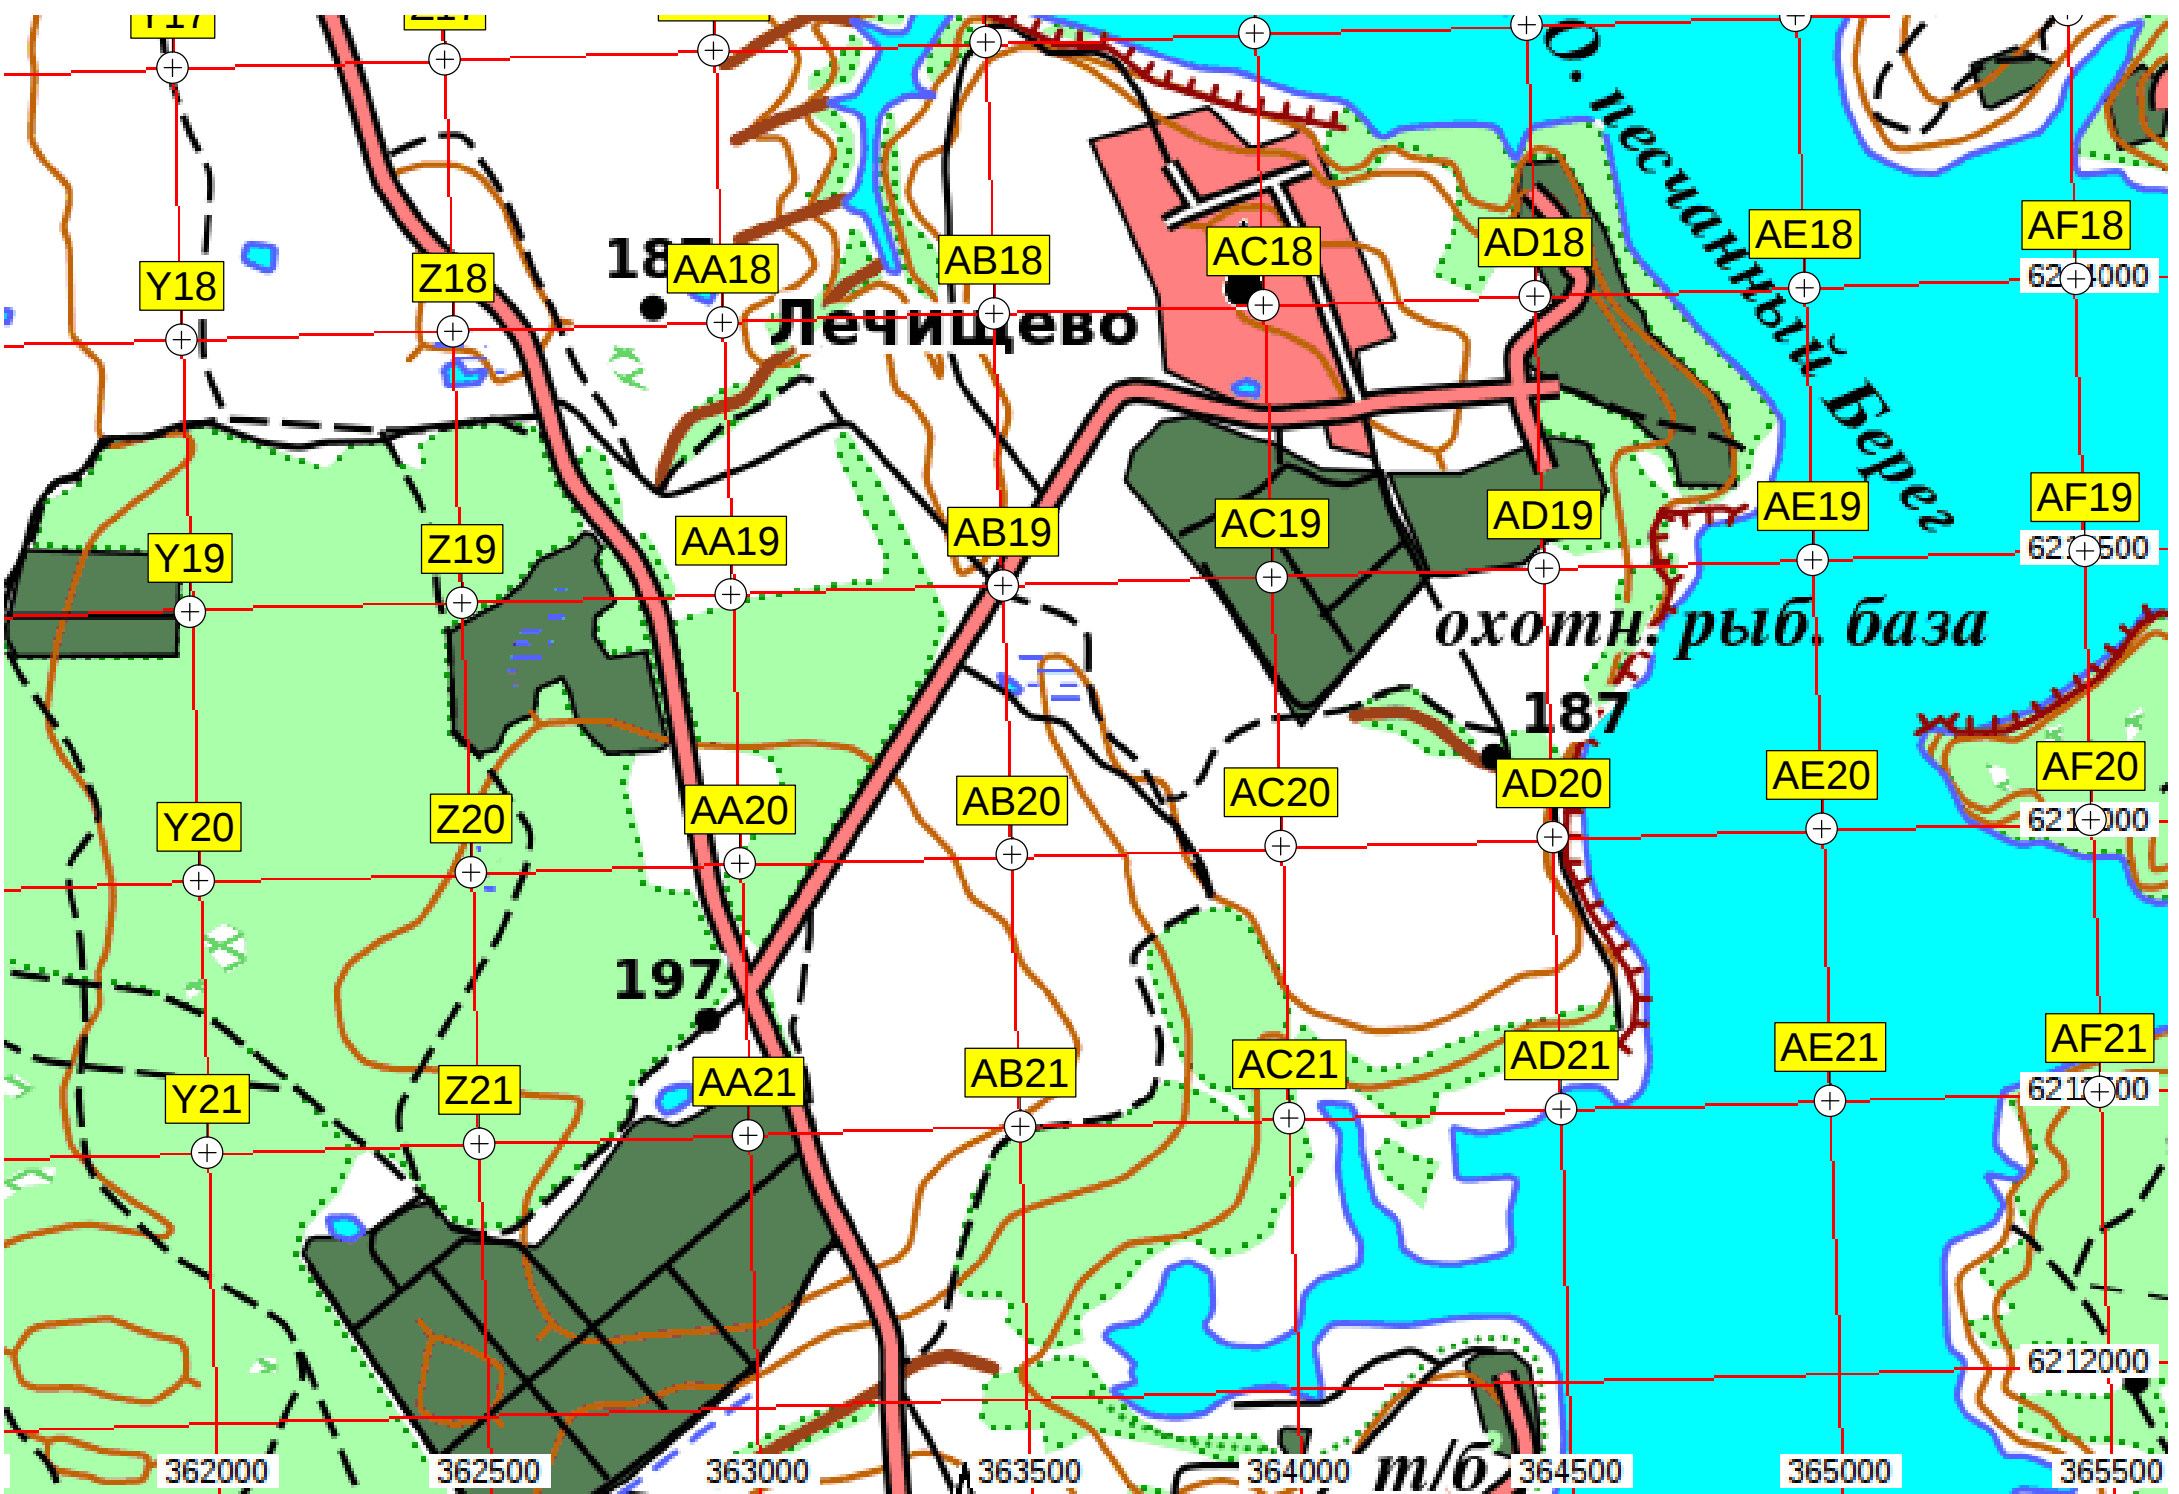

Лечицево

охотн. рыб. база

О. Месманский Берег

362000 362500 363000 363500 364000 364500 365000 365500

AF18

AF19

AF20

AF21