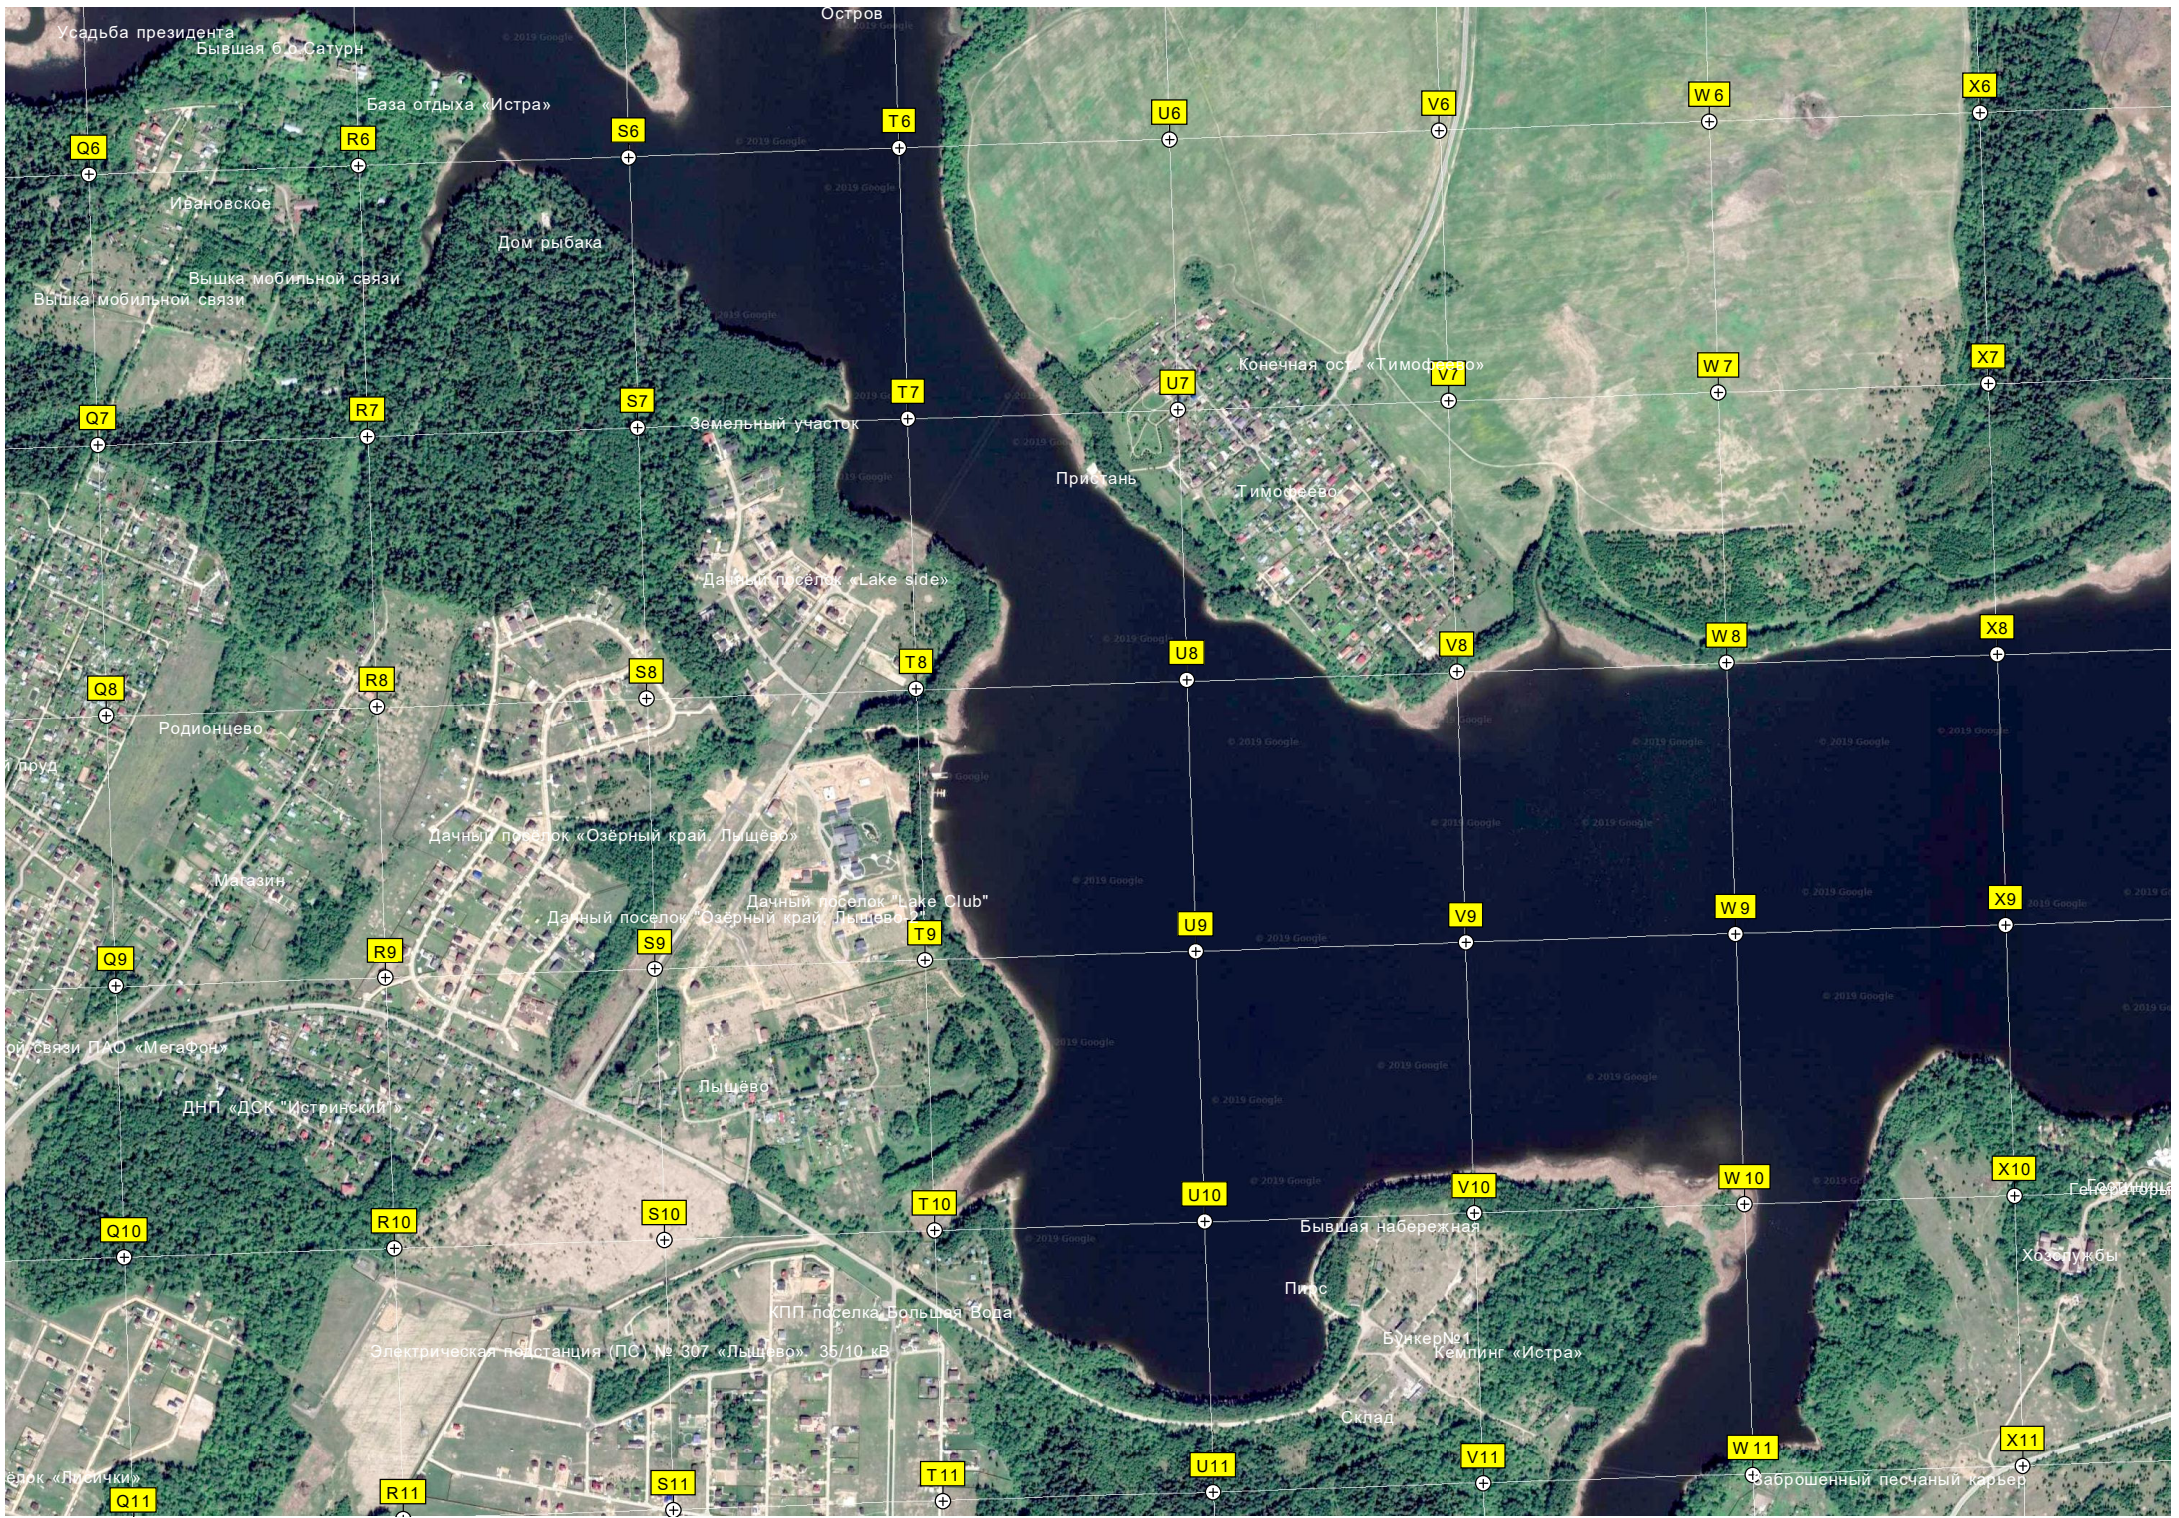

F10

G10

H10

Бывшая пасека

Дачный поселок Альпийские Луки (Тиликтинские дачи)

СНТ «Тиликтино» Вырубка

СНТ «Поляна» Вырубка

Вырубка

Вырубка

Усадьба президента
Бывшая б.б. Сатурн

База отдыха «Истра»

Дом рыбака

Земельный участок

Дачный поселок «Lake side»

Дачный поселок «Озёрный край, Лыщёво»

Дачный поселок «Lake Club»