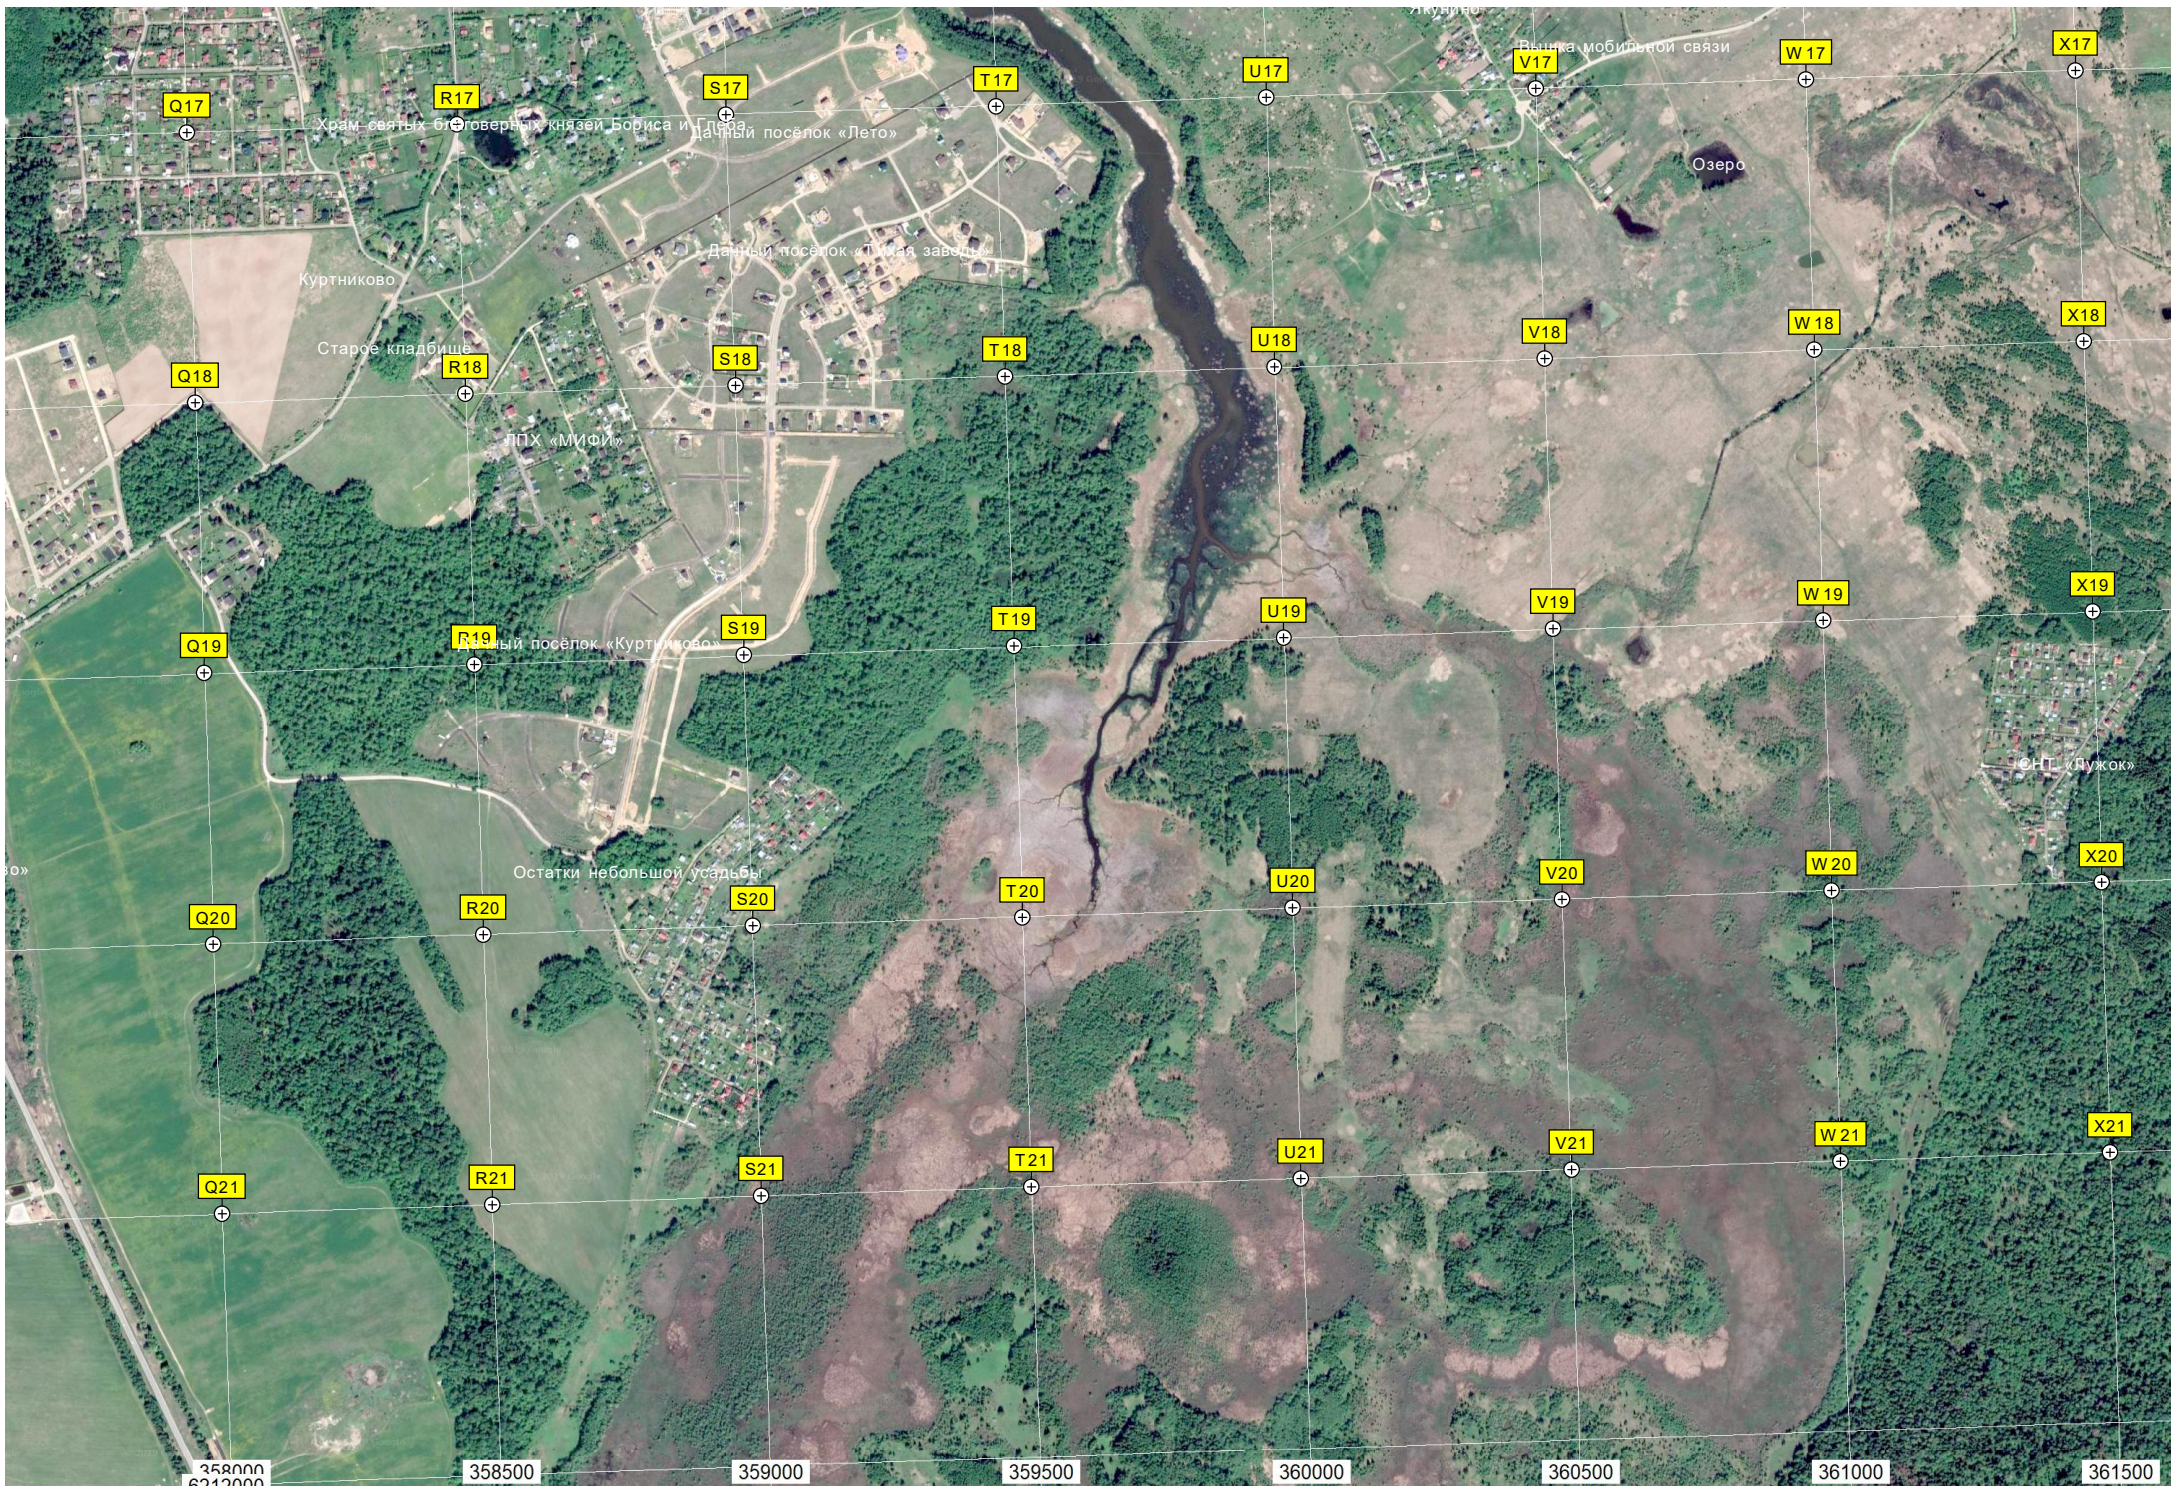

Дачный посёлок «Истринский Плёс»

Участок 23

Участок 17

Огороженная территория

Дачный посёлок «Берег-лонка»

Пруд

Шлаббаум

Заброшенная база отдыха «Водопад» на территории газораспределительной с

Рождествено

ОЗУ «Рождествено»

Пруд

Заброшенная ферма

Пруд

ост. «П

Дель

Y17