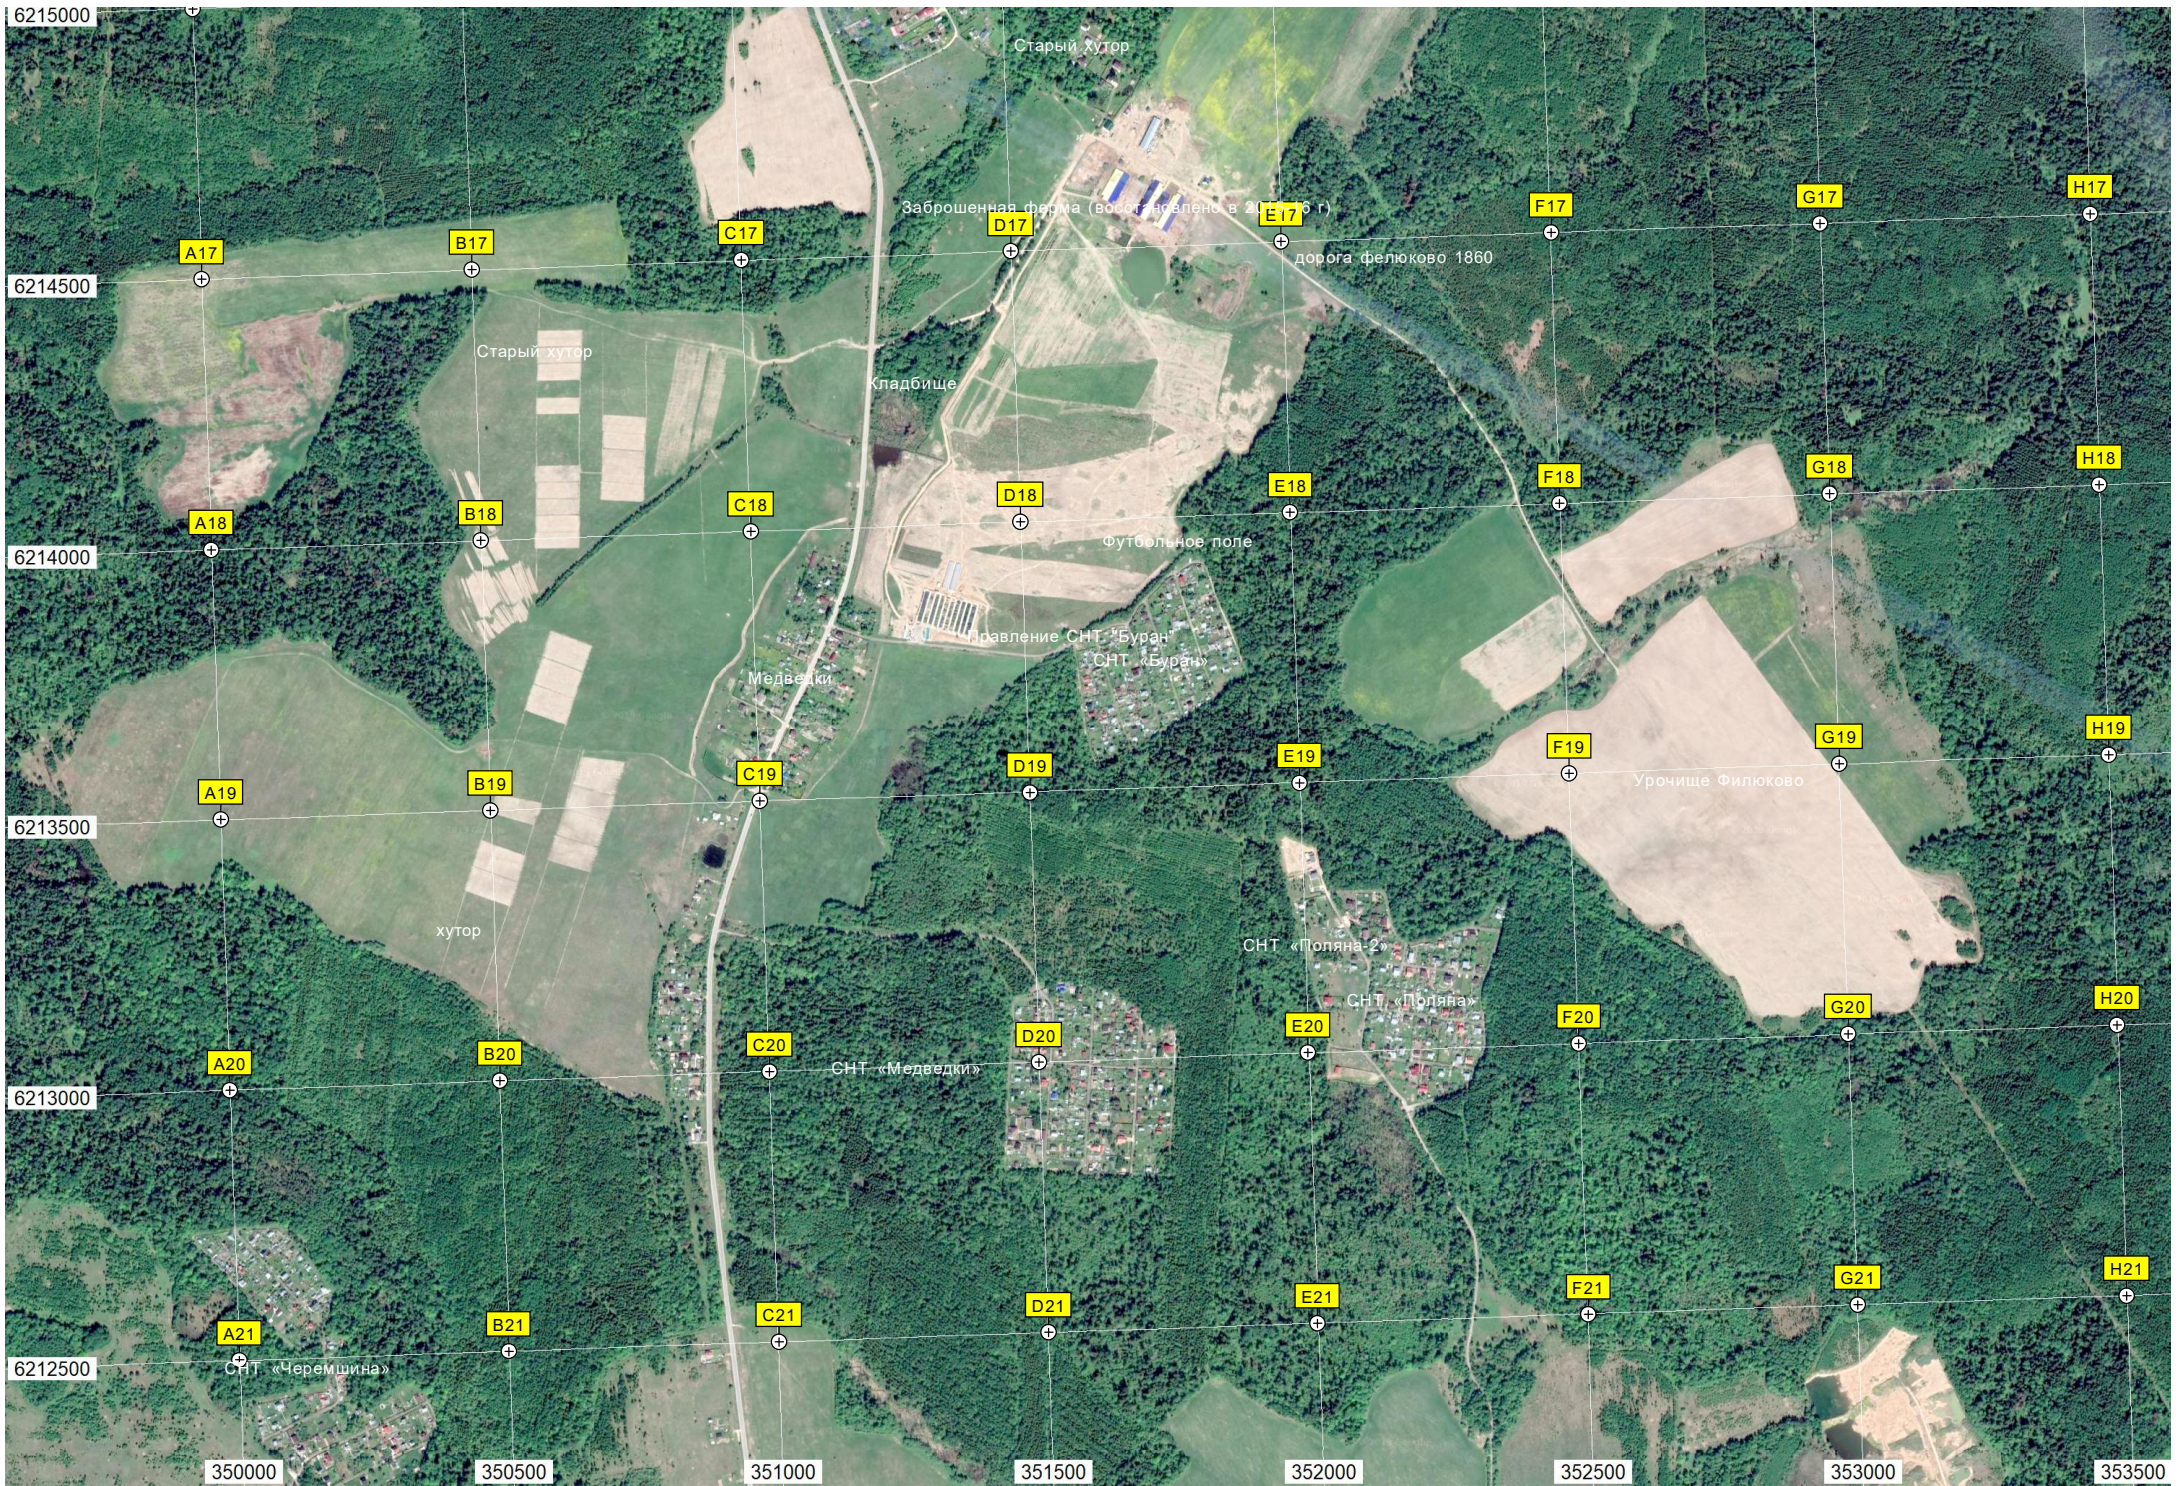

Дачный посёлок «Истринский Плёс»

Участок 23

Участок 17

Огороженная территория

Дачный посёлок «Берег-лонка»

Пруд

Шлаббаум

Заброшенная база отдыха «Водопад» на территории газораспределительной с

Рождествено

ОЗУ «Рождествено»

Пруд

Заброшенная ферма

Пруд

ост. «П

Дель

Y17