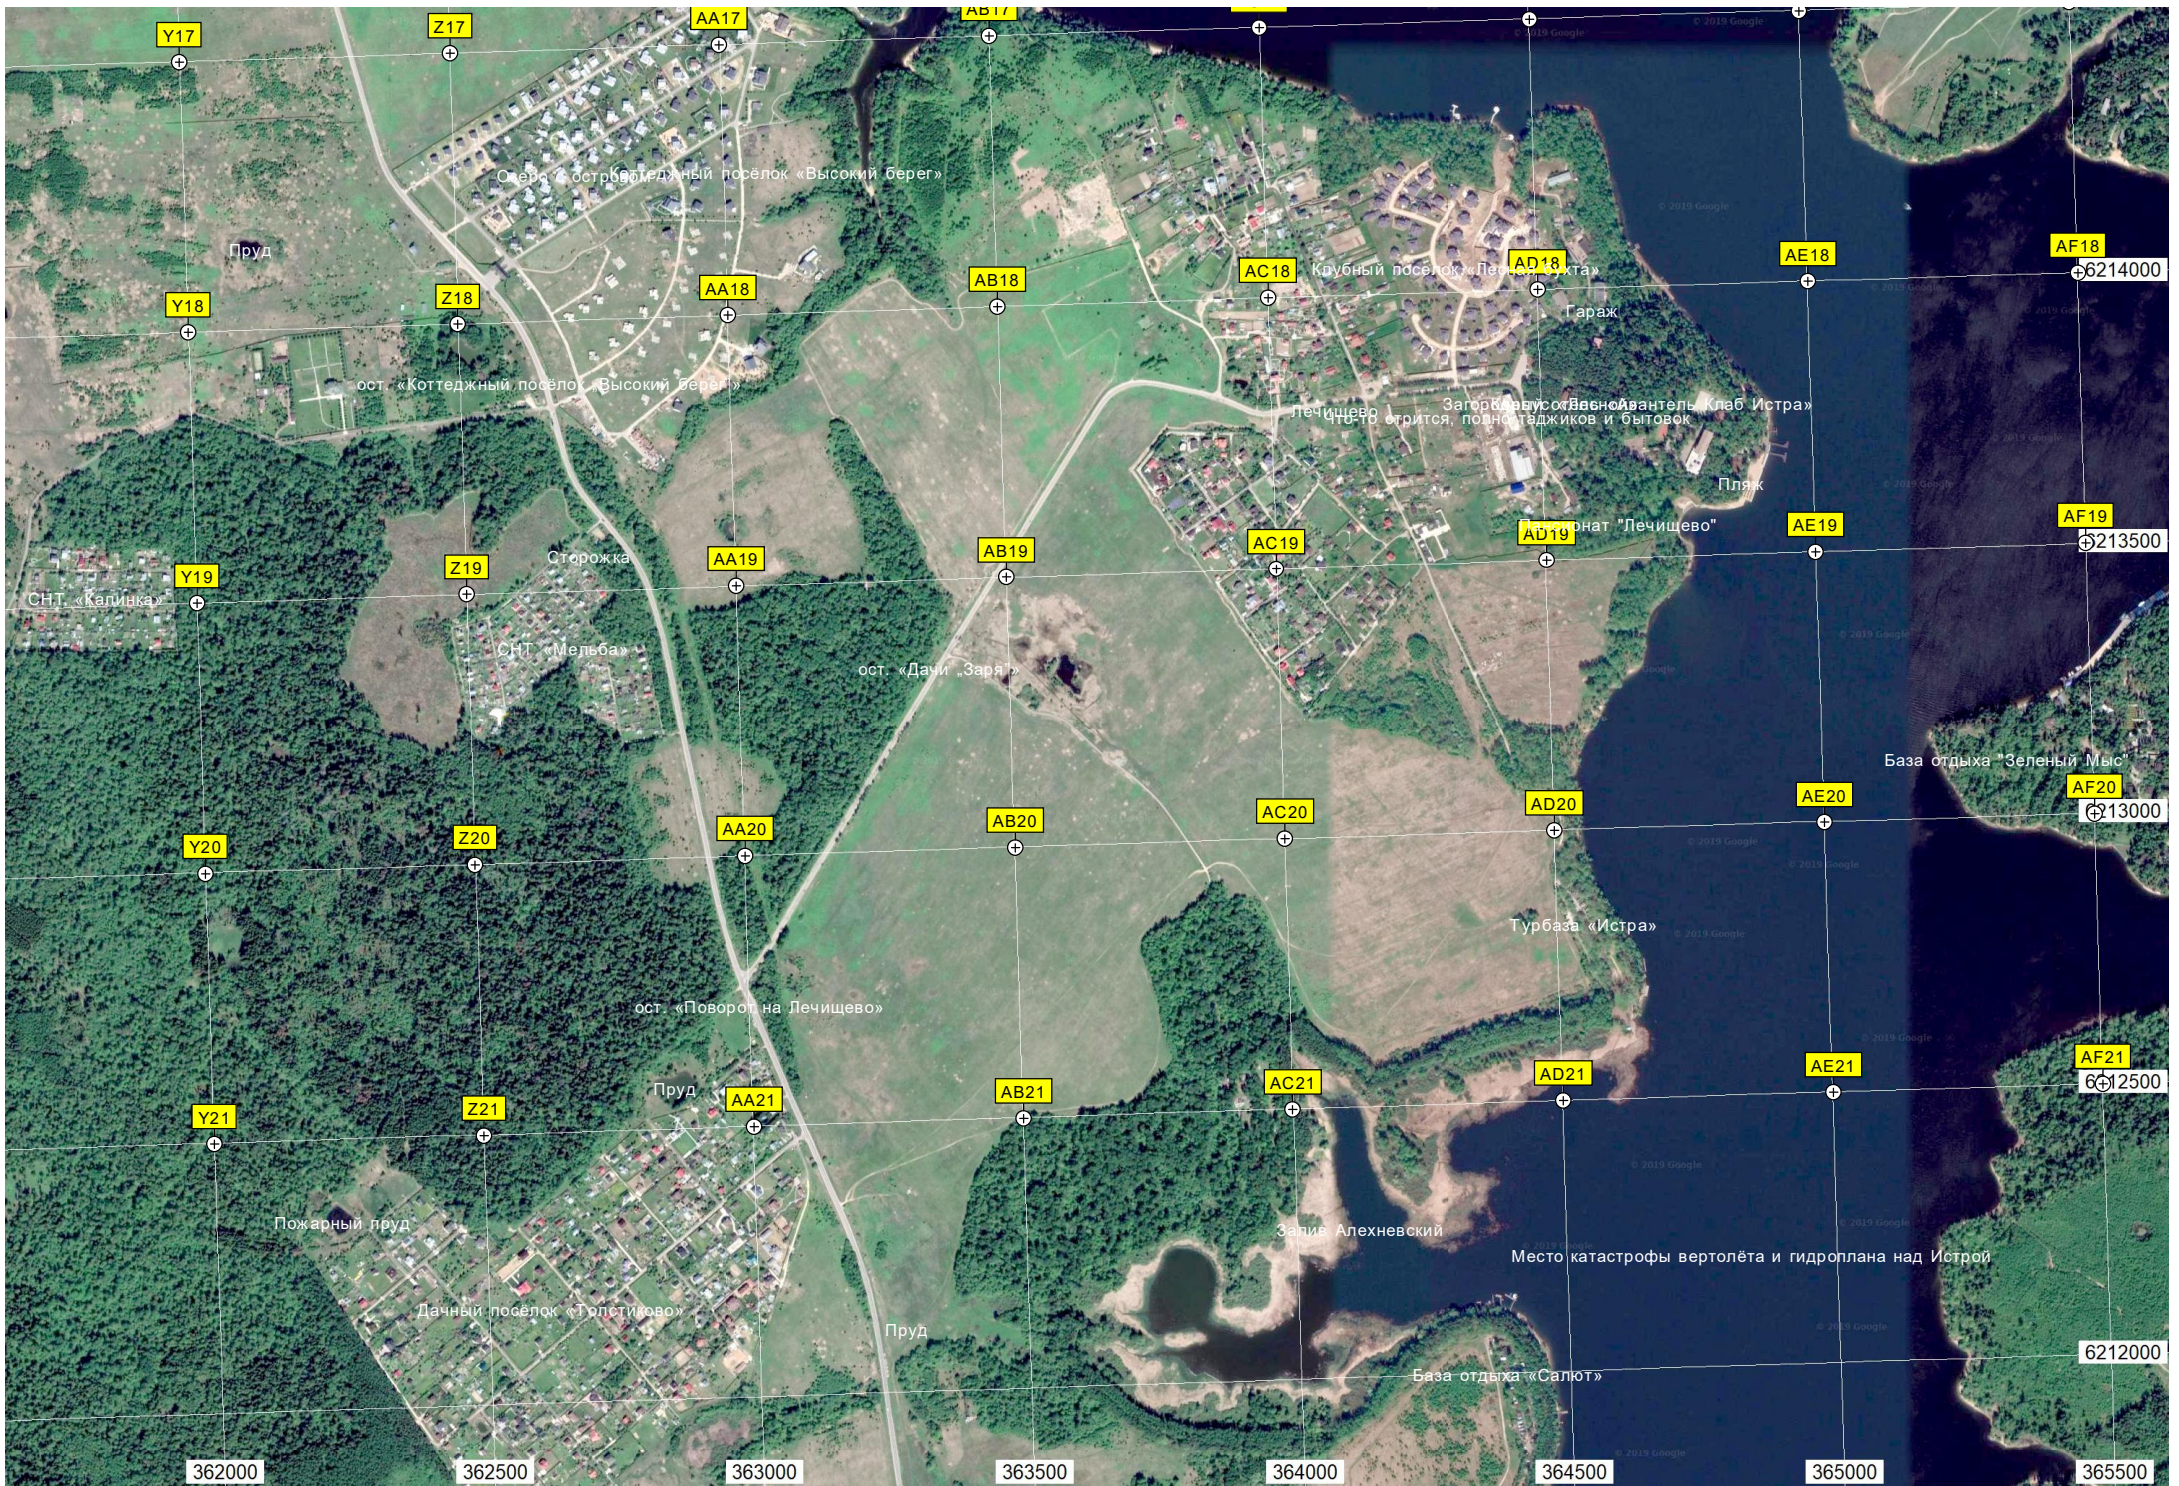

Y17

Z17

AA17

AB17

AC17

AD17

AE17

AF17

Y18

Z18

AA18

AB18

AC18

AD18

AE18

AF18

Y19

Z19

AA19

AB19

AC19

AD19

AE19

AF19

Y20

Z20

AA20

AB20

AC20

AD20

AE20

AF20

Y21

Z21

AA21

AB21

AC21

AD21

AE21

AF21

362000

362500

363000

363500

364000

364500

365000

365500

6214000

6213500

6213000

6212500

6212000