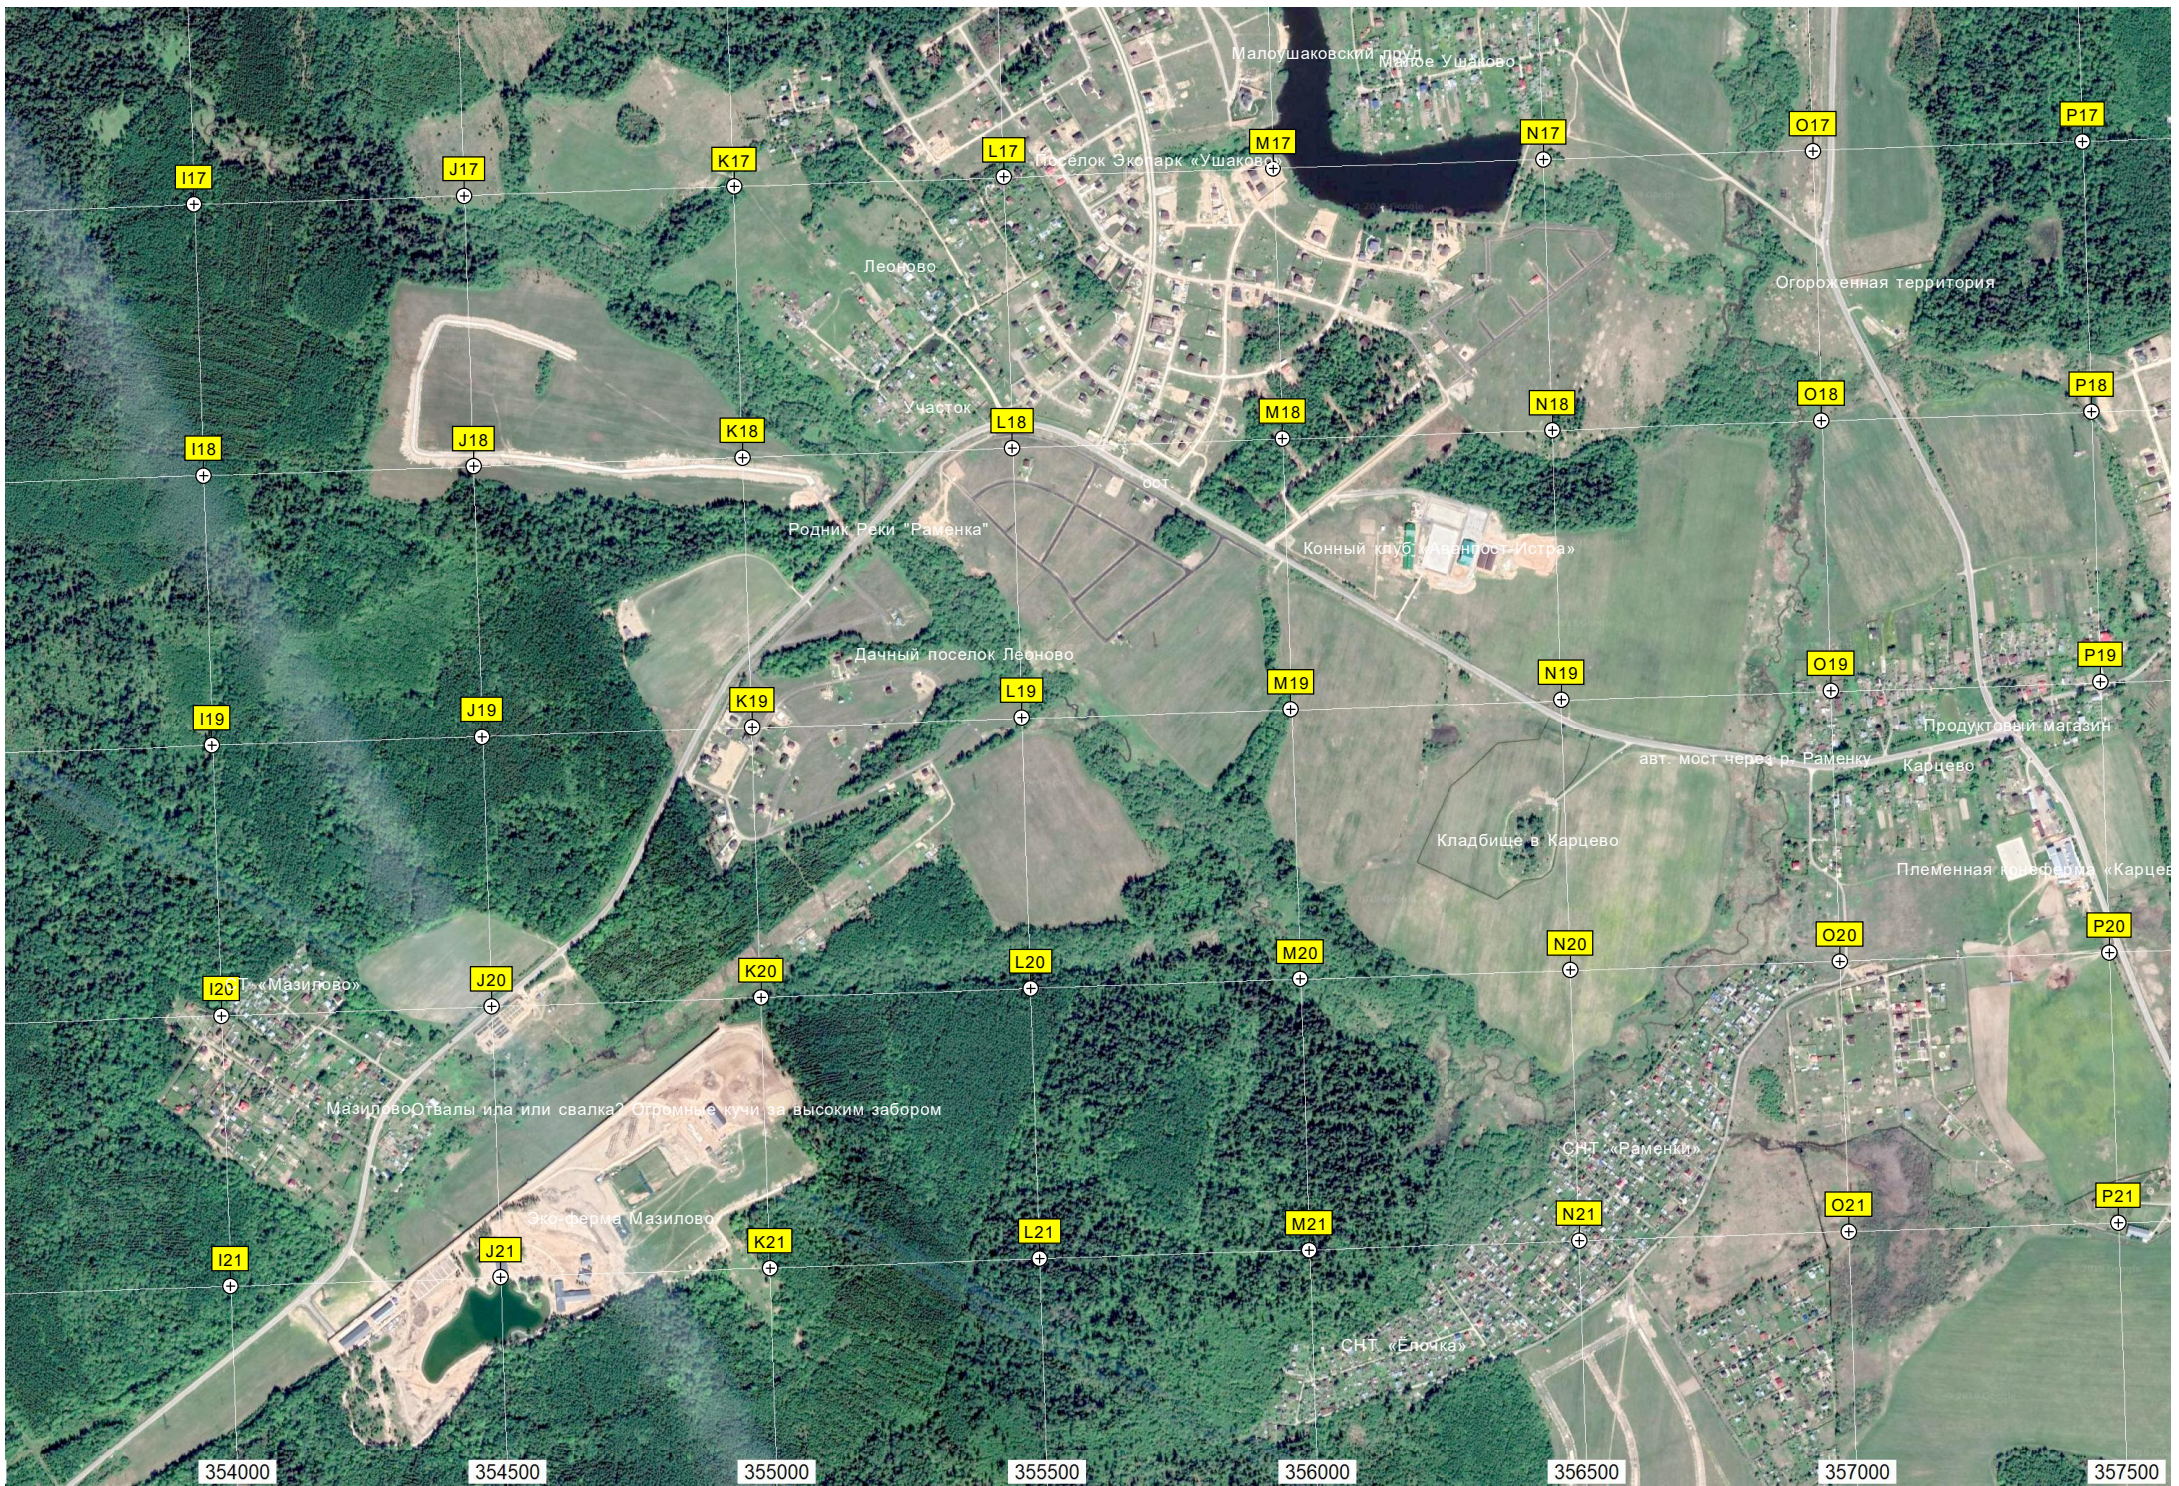

Дачный посёлок «Истринский Плёс»

Участок 23

Участок 17

Огороженная территория

Дачный посёлок «Берег-лонка»

Пруд

Шлаббаум

Заброшенная база отдыха «Водопад» на территории газораспределительной с

Рождествено

ОЗУ «Рождествено»

Пруд

Заброшенная ферма

Пруд

ост. «П

Дель

Y17