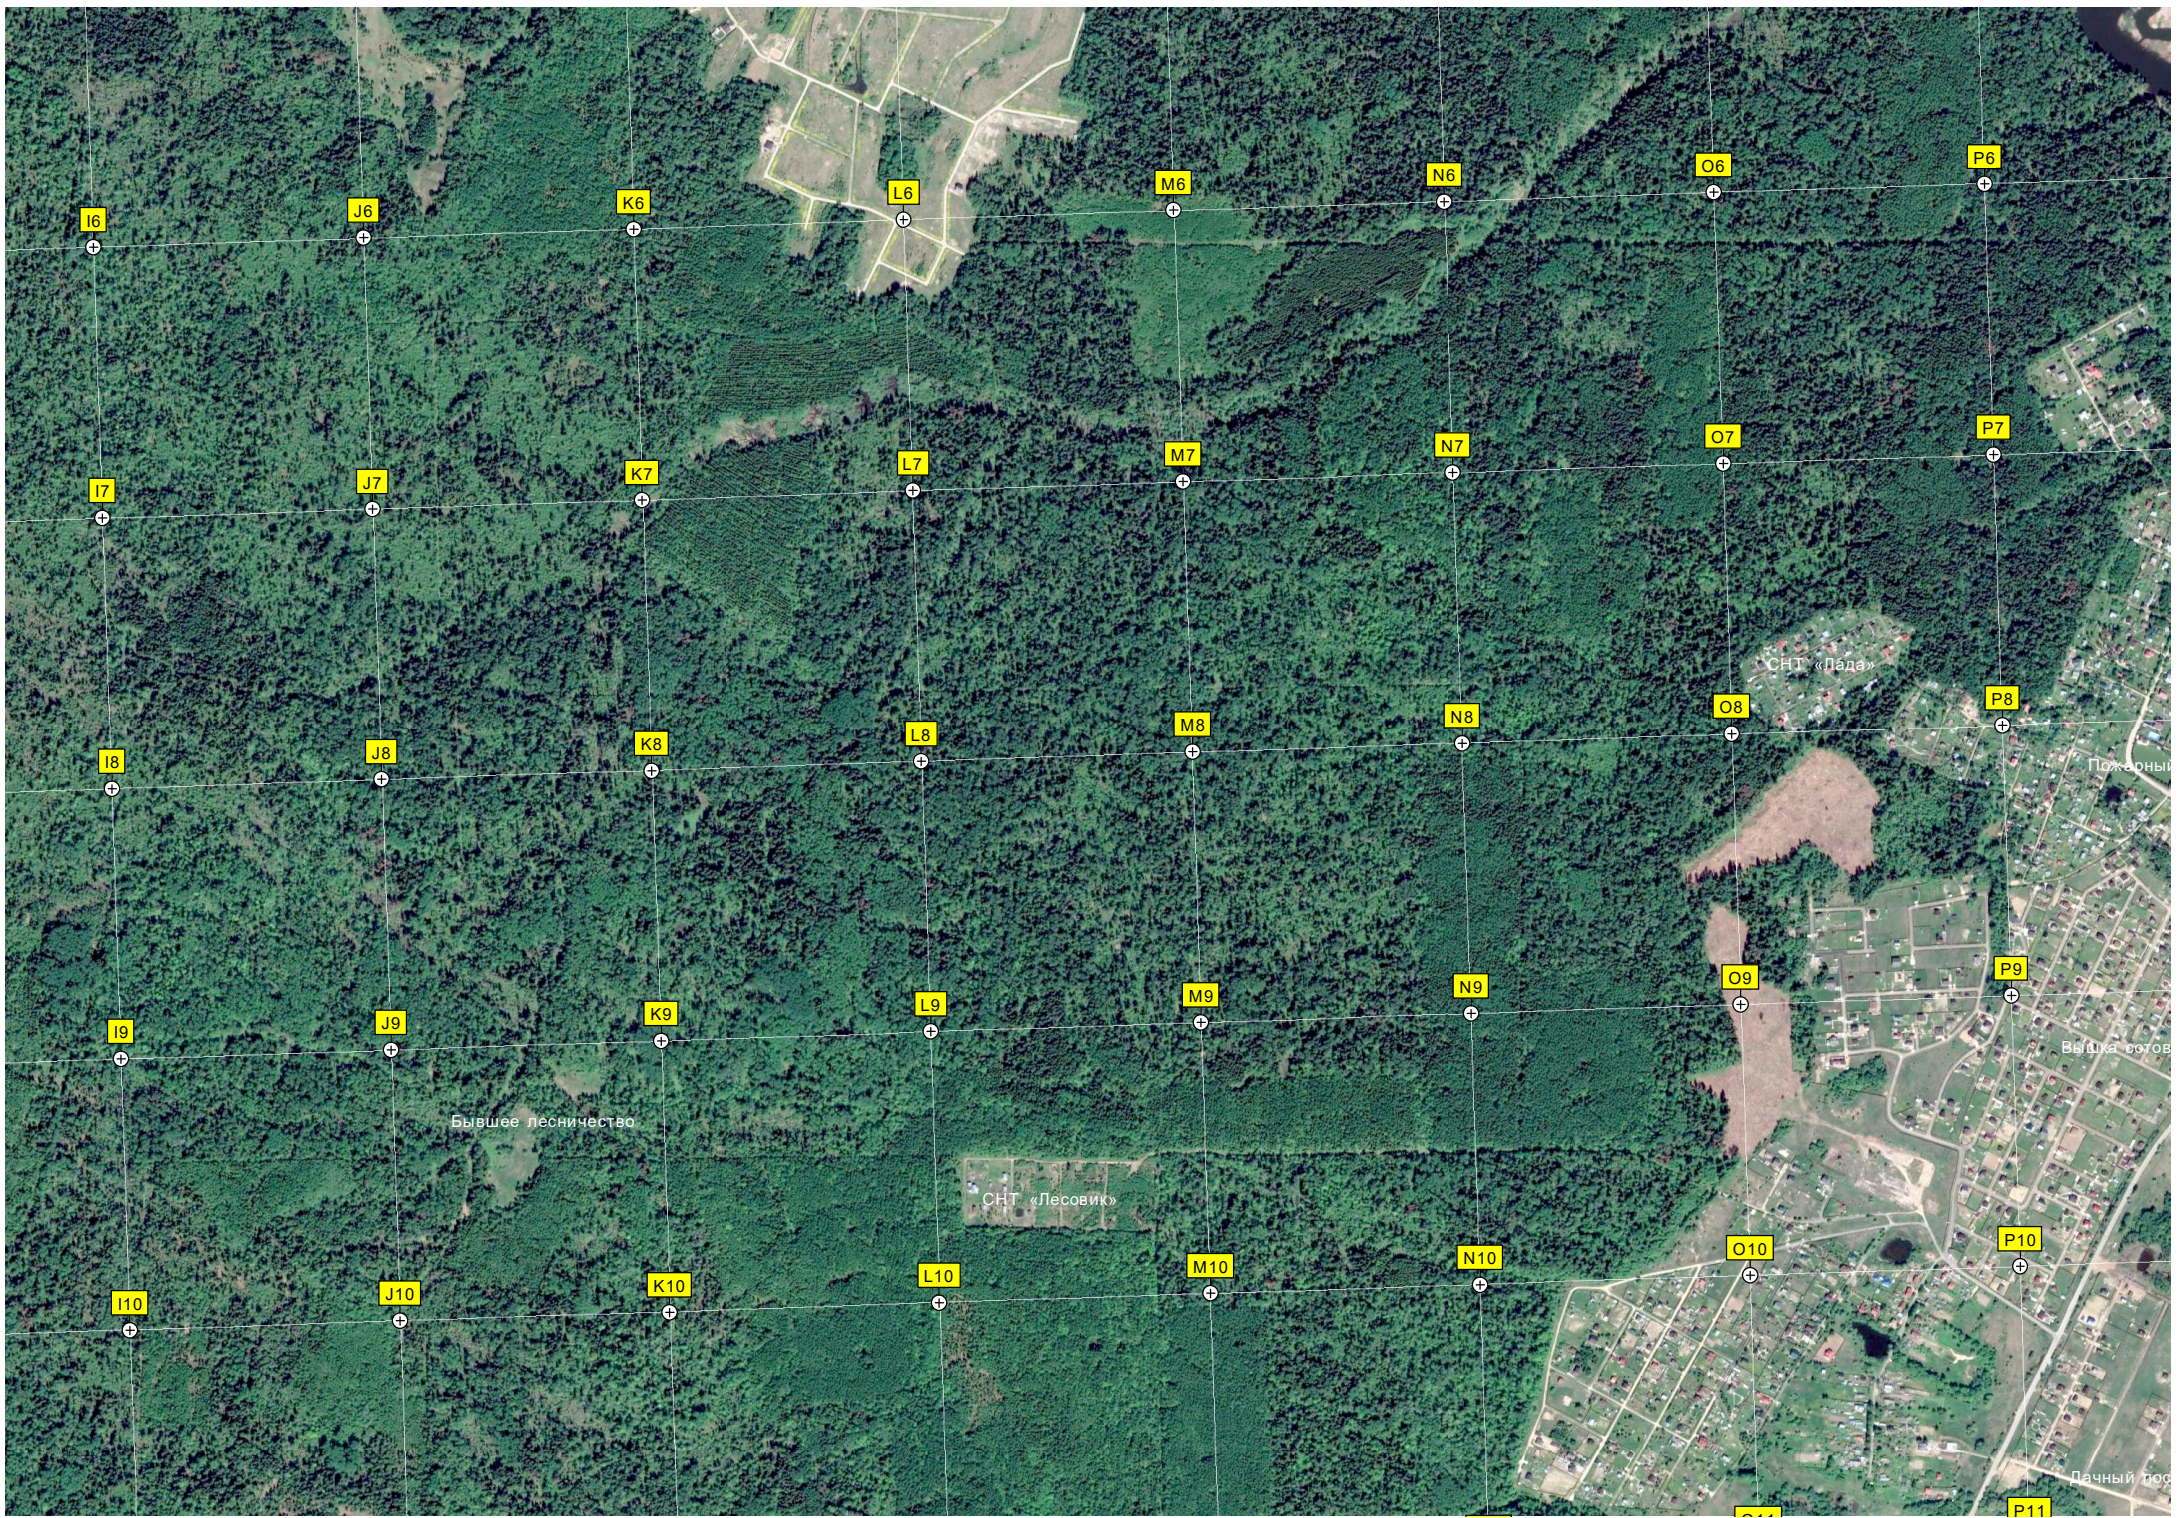

F10

G10

H10

Бывшая пасека

Дачный поселок Альпийские Луки (Тиликтинские дачи)

СНТ «Тиликтино» Вырубка

СНТ «Поляна» Вырубка

Вырубка

Вырубка

Усадьба президента
Бывшая б.б. Сатурн

База отдыха «Истра»

Дом рыбака

Земельный участок

Дачный поселок «Lake side»

Дачный поселок «Озёрный край, Лыщёво»

Дачный поселок «Lake Club»