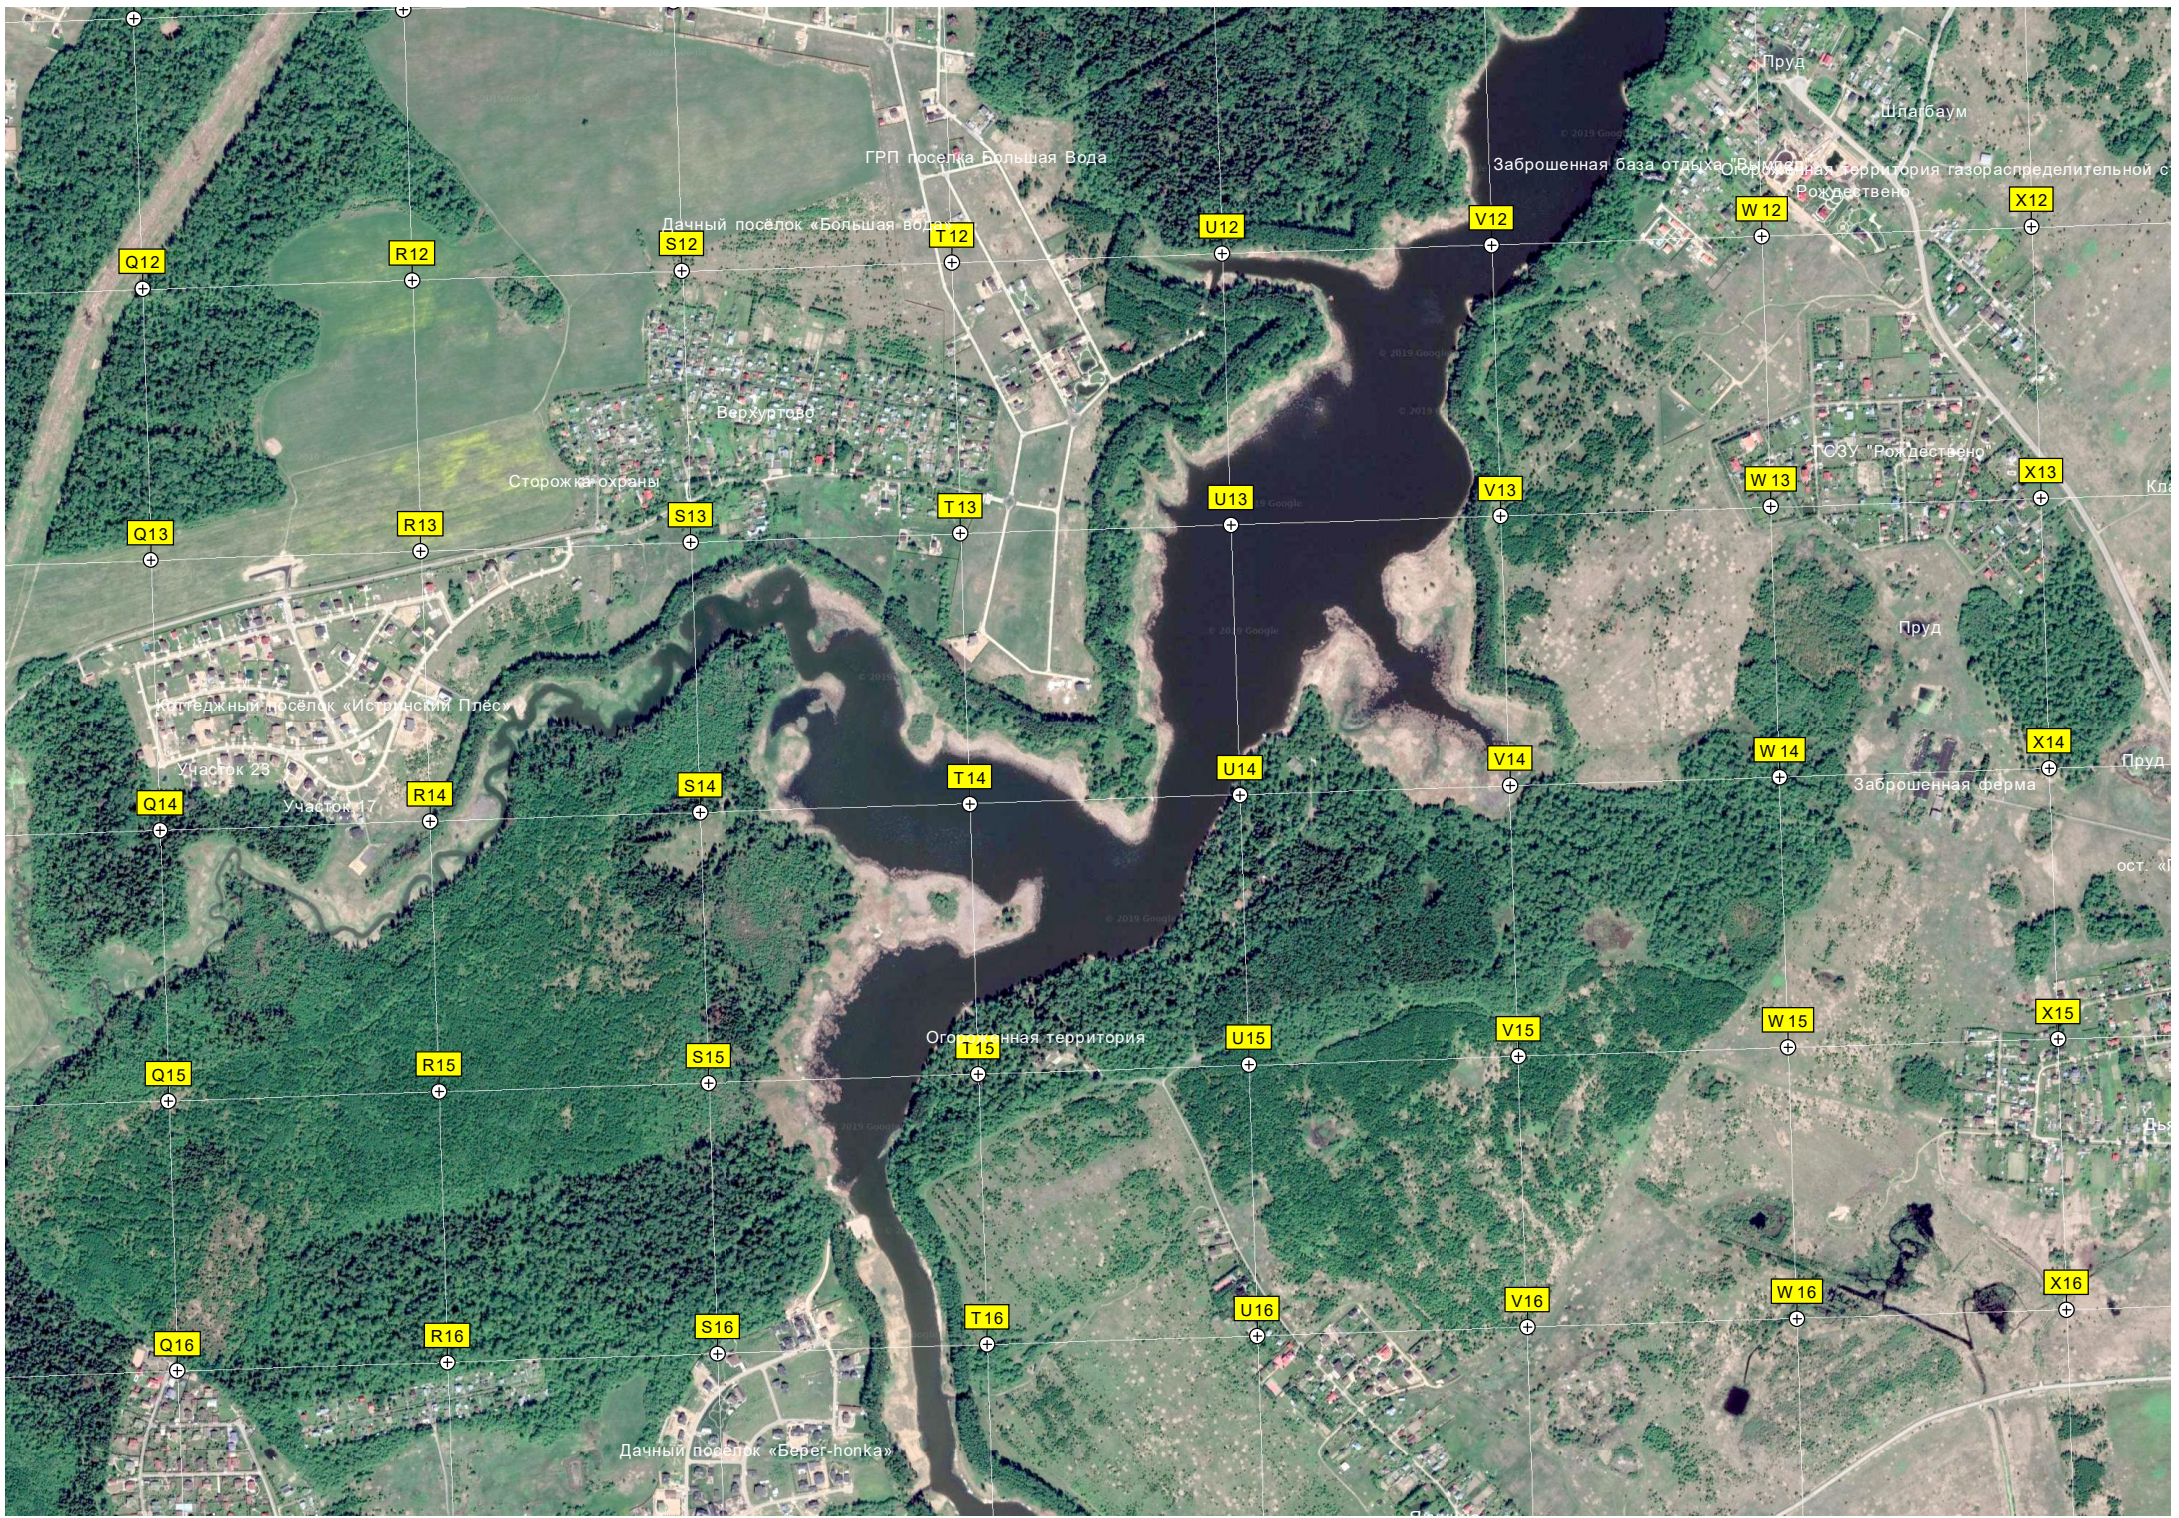

Q12

R12

S12

T12

U12

V12

W12

X12

Q13

R13

S13

T13

U13

V13

W13

X13

Q14

R14

S14

T14

U14

V14

W14

X14

Q15

R15

S15

T15

U15

V15

W15

X15

Q16

R16

S16

T16

U16

V16

W16

X16

ГРП посёлка Большая Вода

Дачный посёлок «Большая вода»

Верхутово

Сторожка охраны

Дачный посёлок «Истринский Плёс»

Участок 23

Участок 17

Огороженная территория

Дачный посёлок «Берег-лонка»

Пруд

Шлаббаум

Заброшенная база отдыха «Водопад» на территории газораспределительной с

Рождествено

ОЗУ «Рождествено»

Пруд

Заброшенная ферма

Пруд

ост. «П

Дель