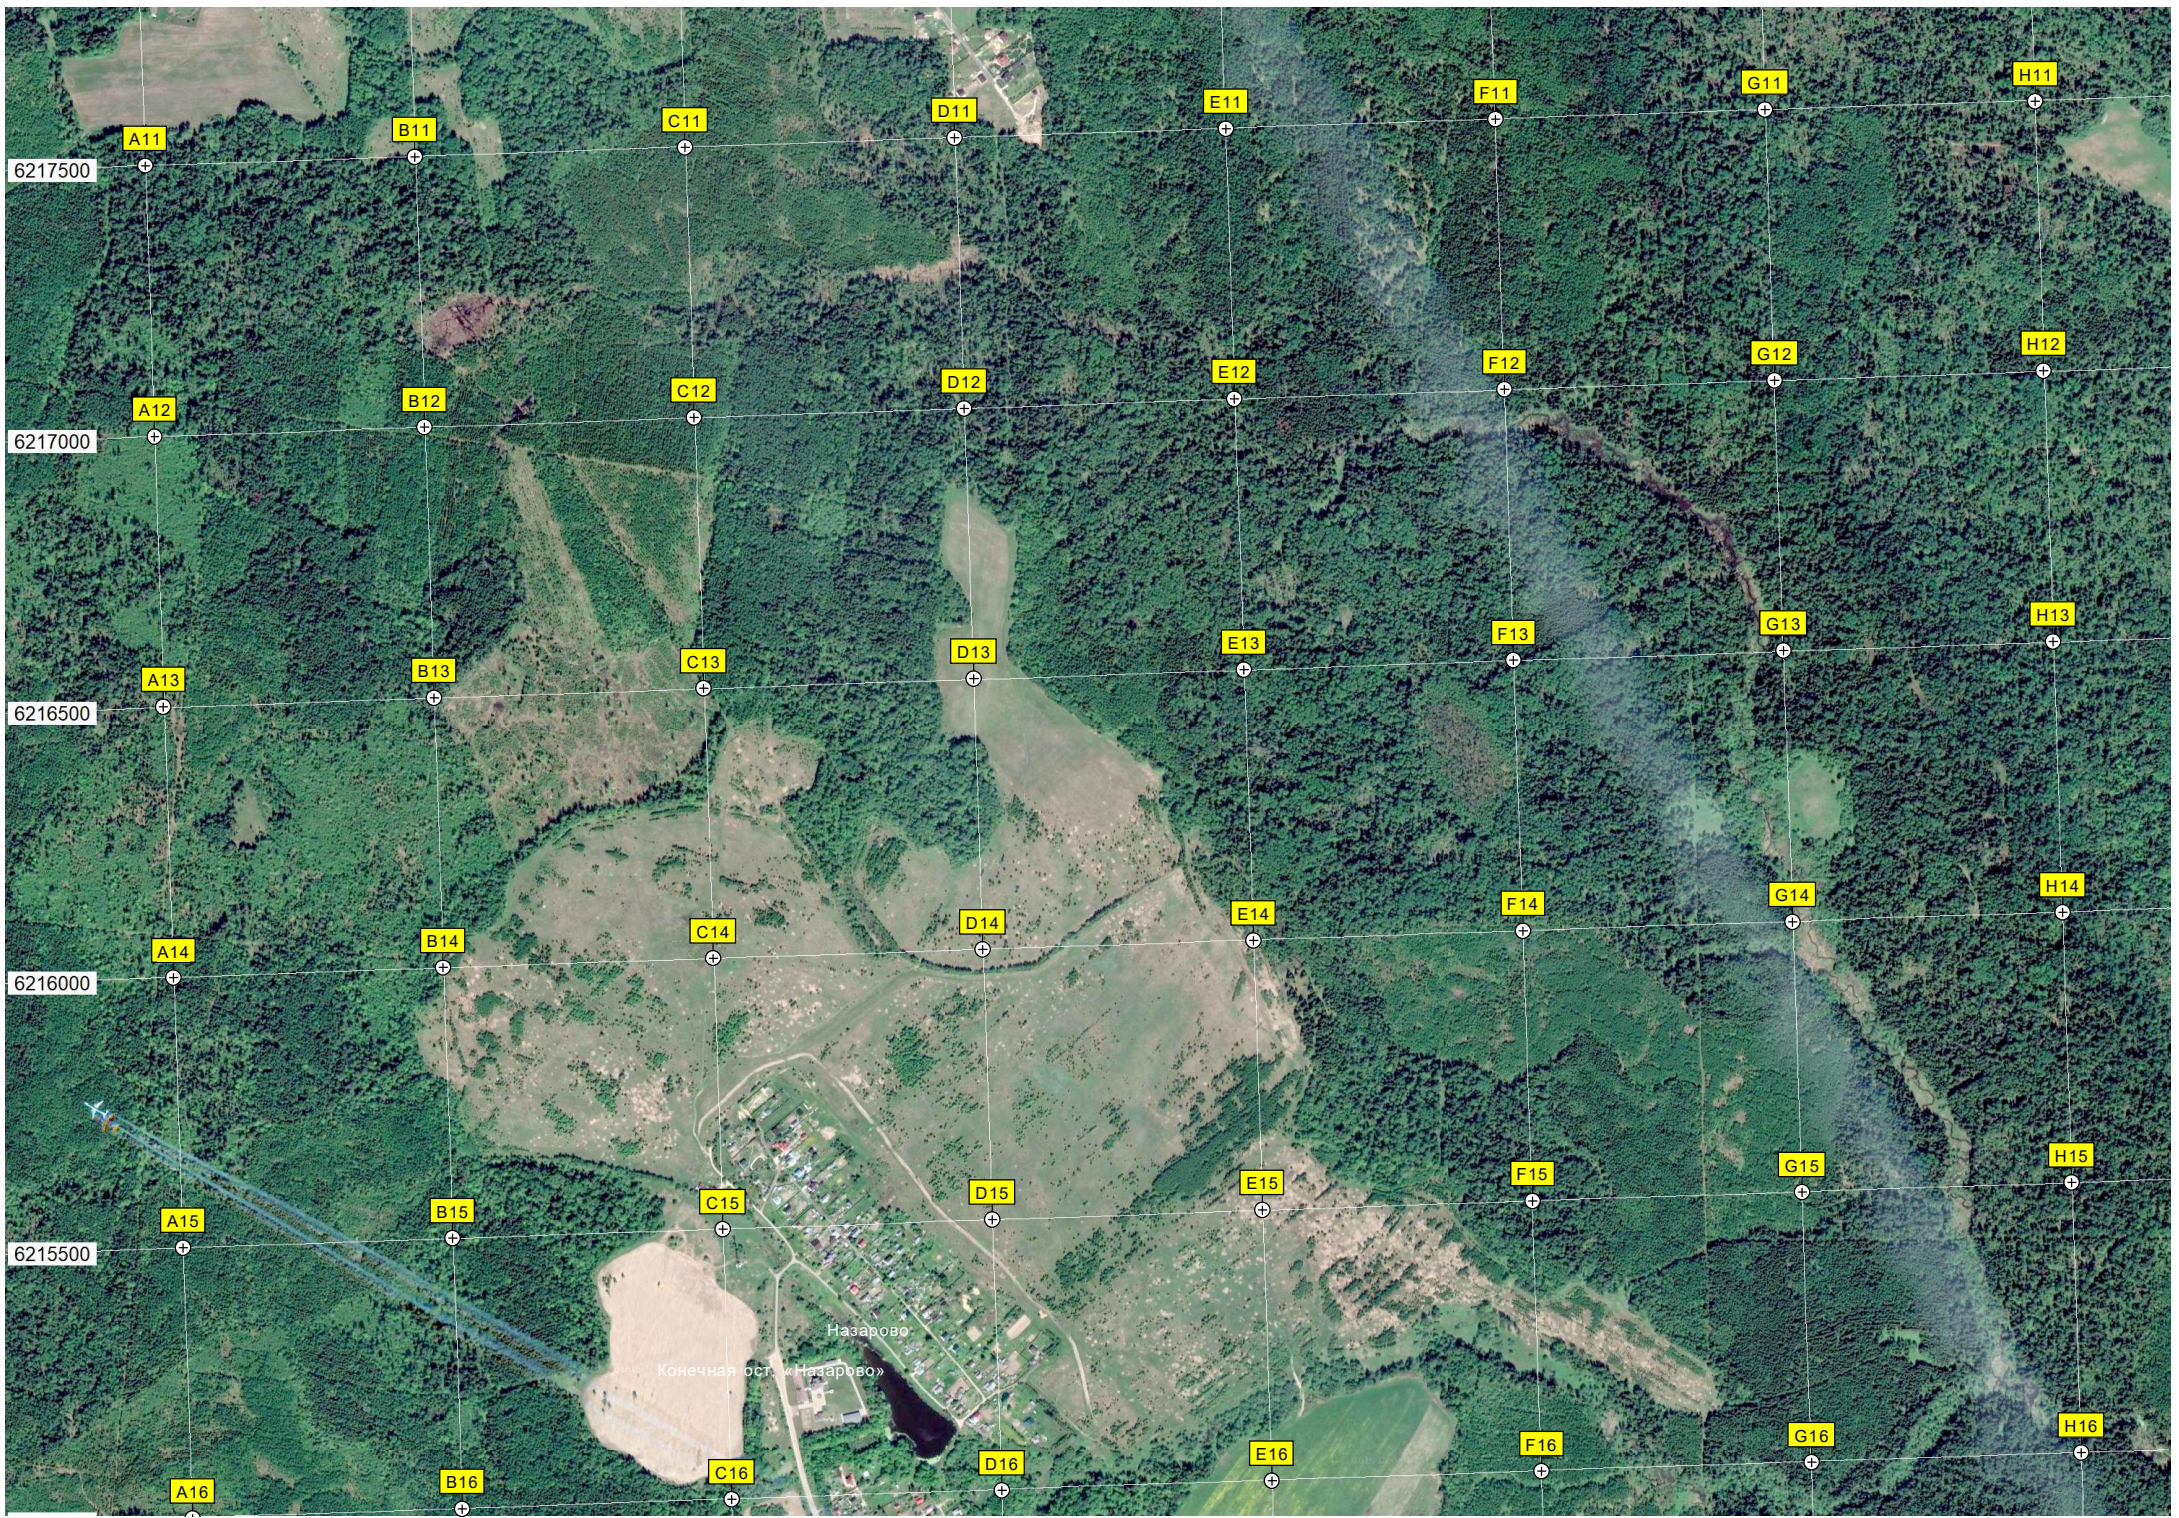

Тимофеево

Бывшая набережная

Питс

Окпад

Генераторы

Хозслужбы

6217500

6217000