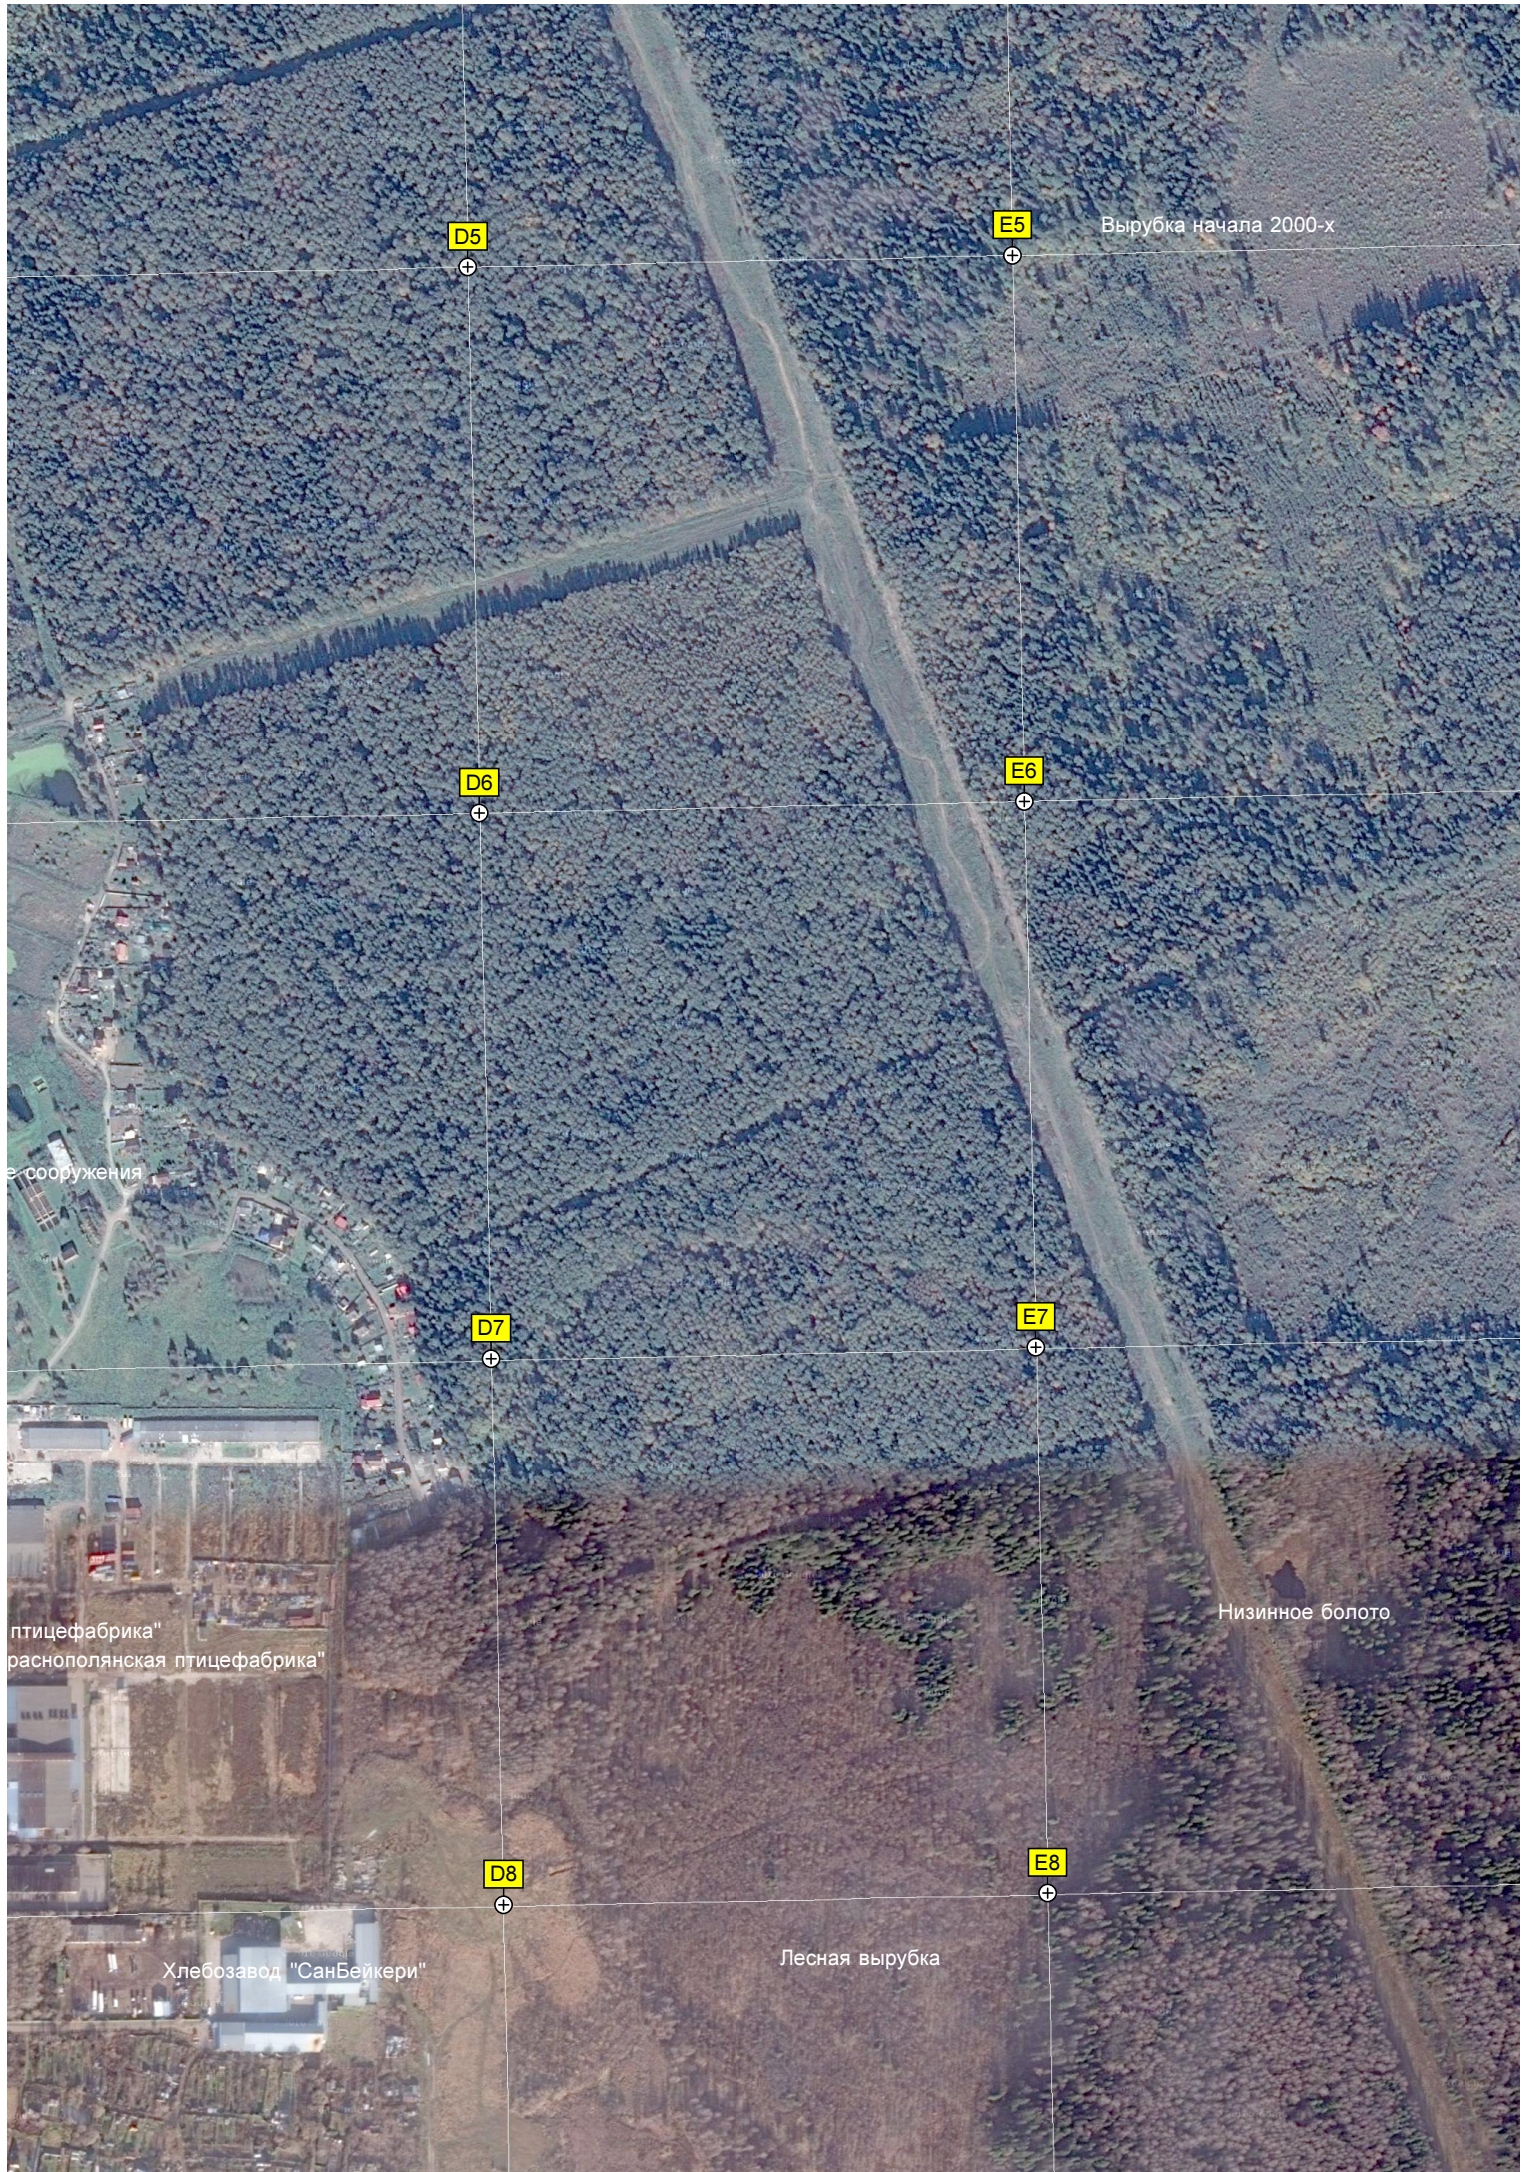

A8

B8

C8

Тупиковый электрифицированный путь моторвагонного депо "Лобня"
Вырубка последствий урагана июня 1998 года

Мотокросс-трасса "Хендмейд"

Пешеходный мост через железнодорожные пути на платф. Депо
Здание

Территория бывшей усадьбы Киево-Спаское

Новый жилой микрорайон

Продуктовый киоск

Территория Спасской церкви

D5

E5

Вырубка начала 2000-х

D6