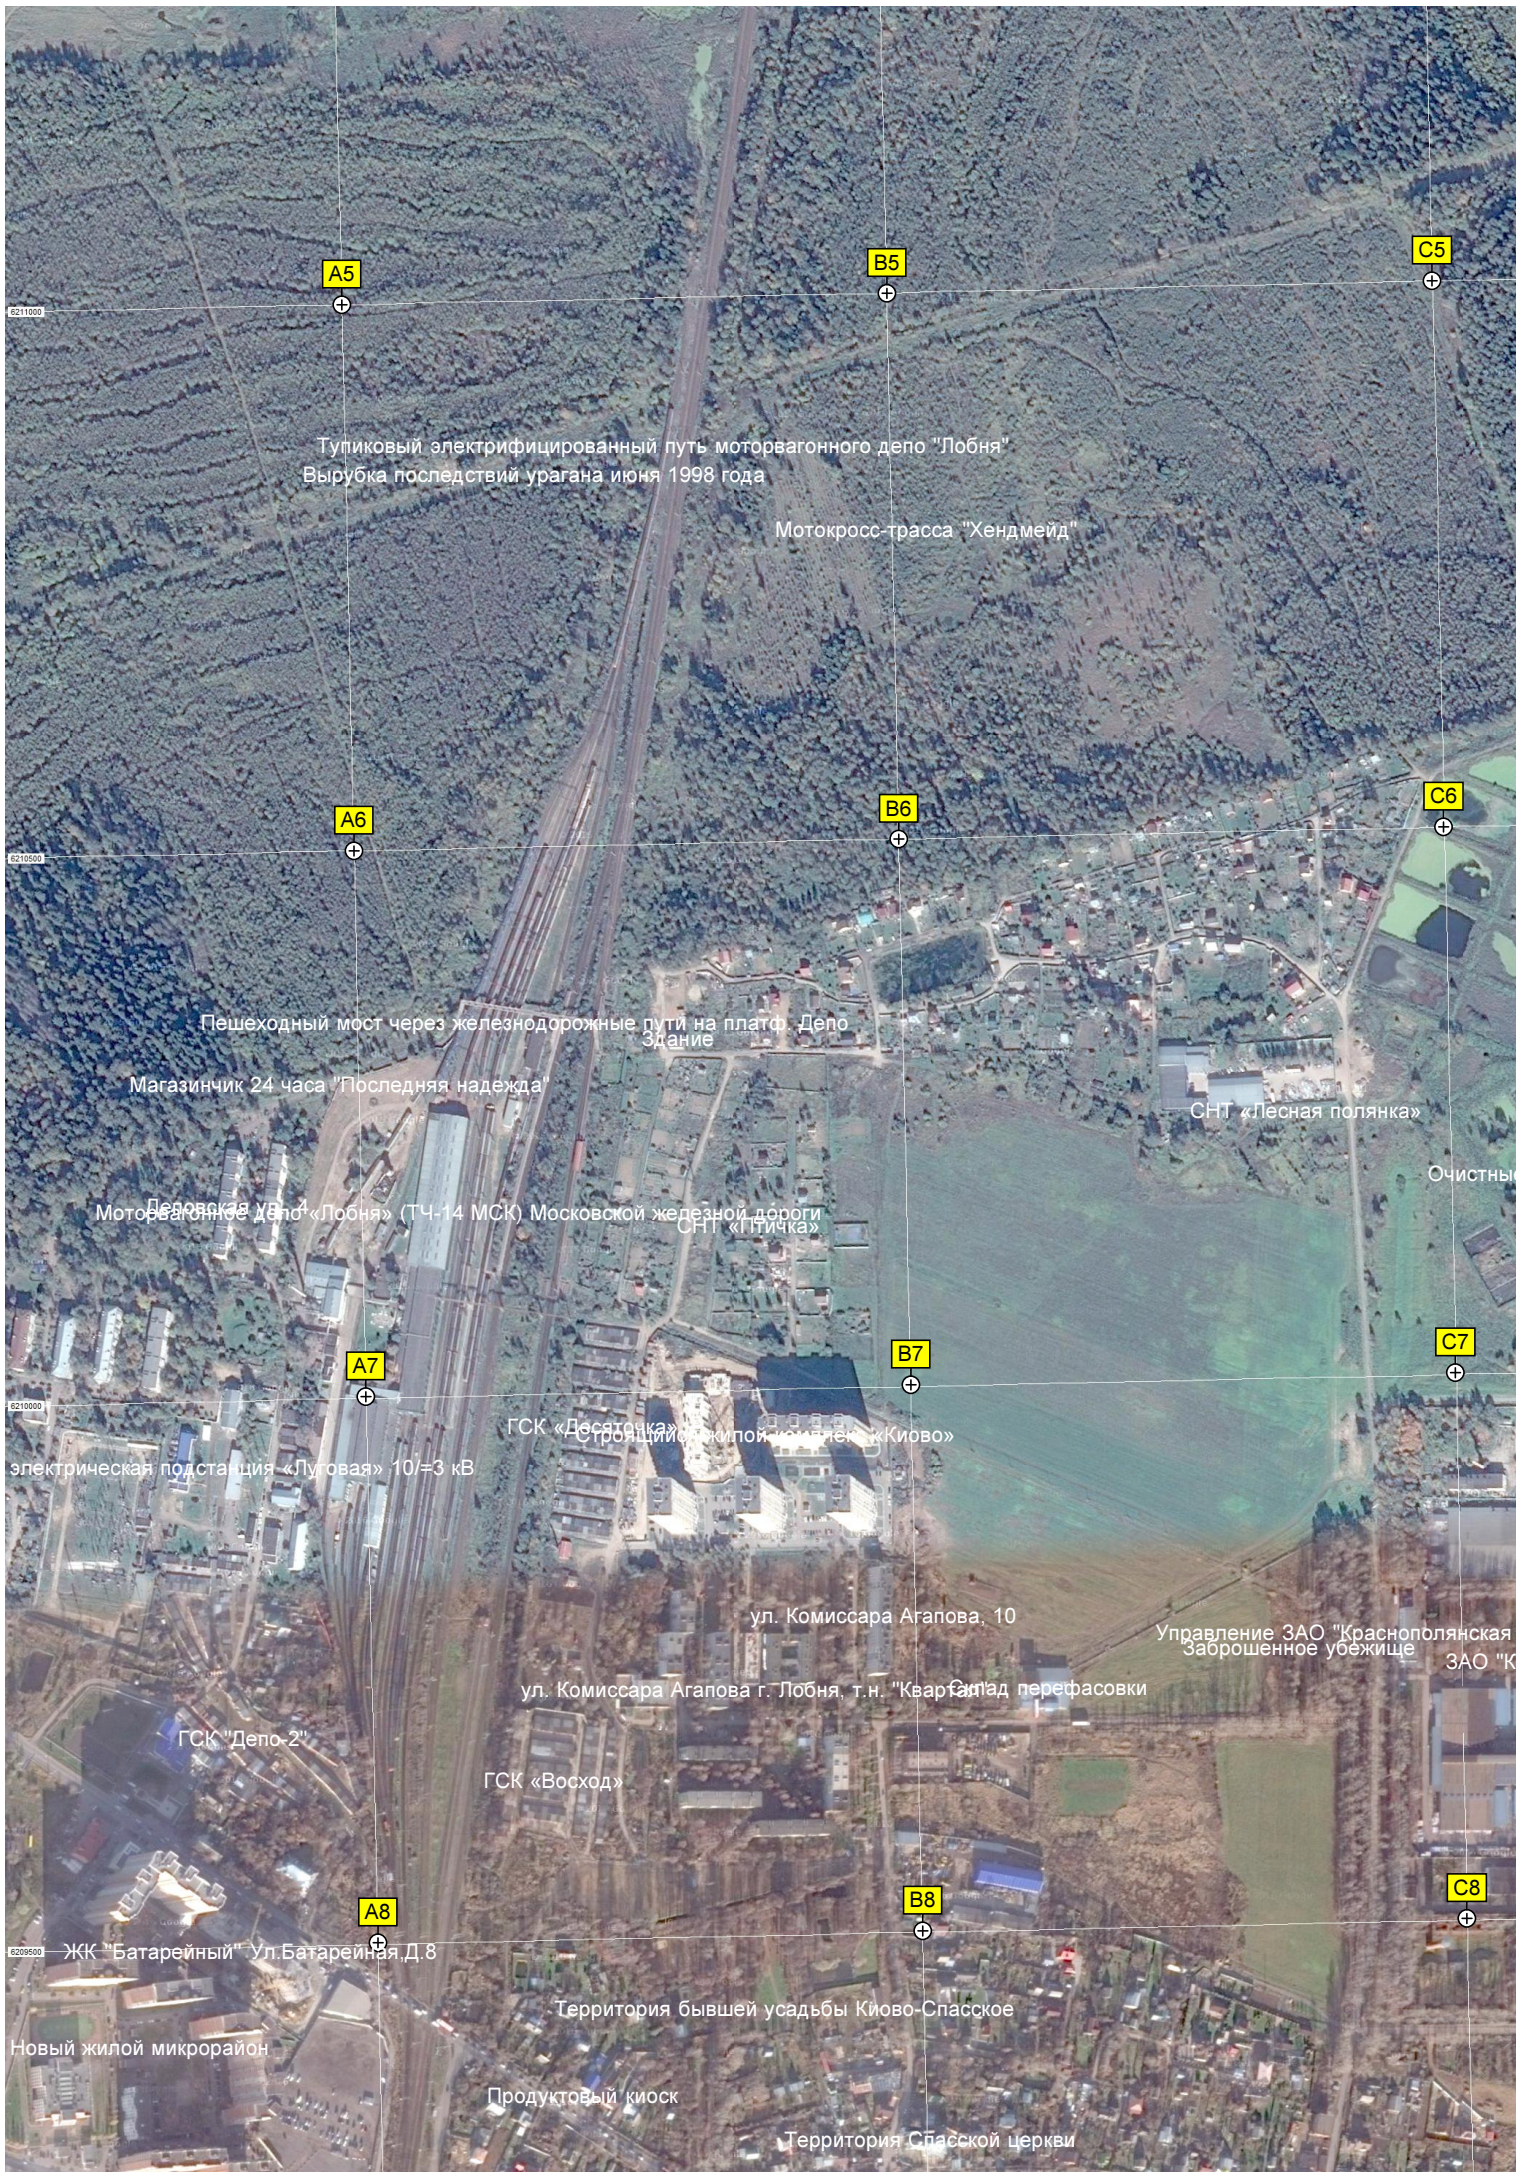

6211000

6210500

6210000

6209500

A5

B5

C5

A6

B6

C6

A7

B7

C7

A8

B8

C8

Тупиковый электрифицированный путь моторвагонного депо "Лобня"
Вырубка последствий урагана июня 1998 года

Мотокросс-трасса "Хендмейд"

Пешеходный мост через железнодорожные пути на платф. Депо
Здание

Магазинчик 24 часа "Последняя надежда"

СНТ "Лесная полянка"

Очистный

Девятиэтажное здание "Лобня" (ТЧ-14 МСК) Московской железной дороги

СНТ "Гитика"

ГСК "Девятка" жилой комплекс "Киево"

электрическая подстанция "Луговая" 10/3 кВ

ул. Комиссара Агапова, 10

Управление ЗАО "Краснополянская"
Заброшенное убежище

ЗАО "К"

ул. Комиссара Агапова г. Лобня, т.н. "Квартал перефасовки"

ГСК "Депо-2"

ГСК "Восход"

ЖК "Батарейный" Ул. Батарейная, д.8

Территория бывшей усадьбы Киево-Спаское

Новый жилой микрорайон

Продуктовый киоск

Территория Спасской церкви