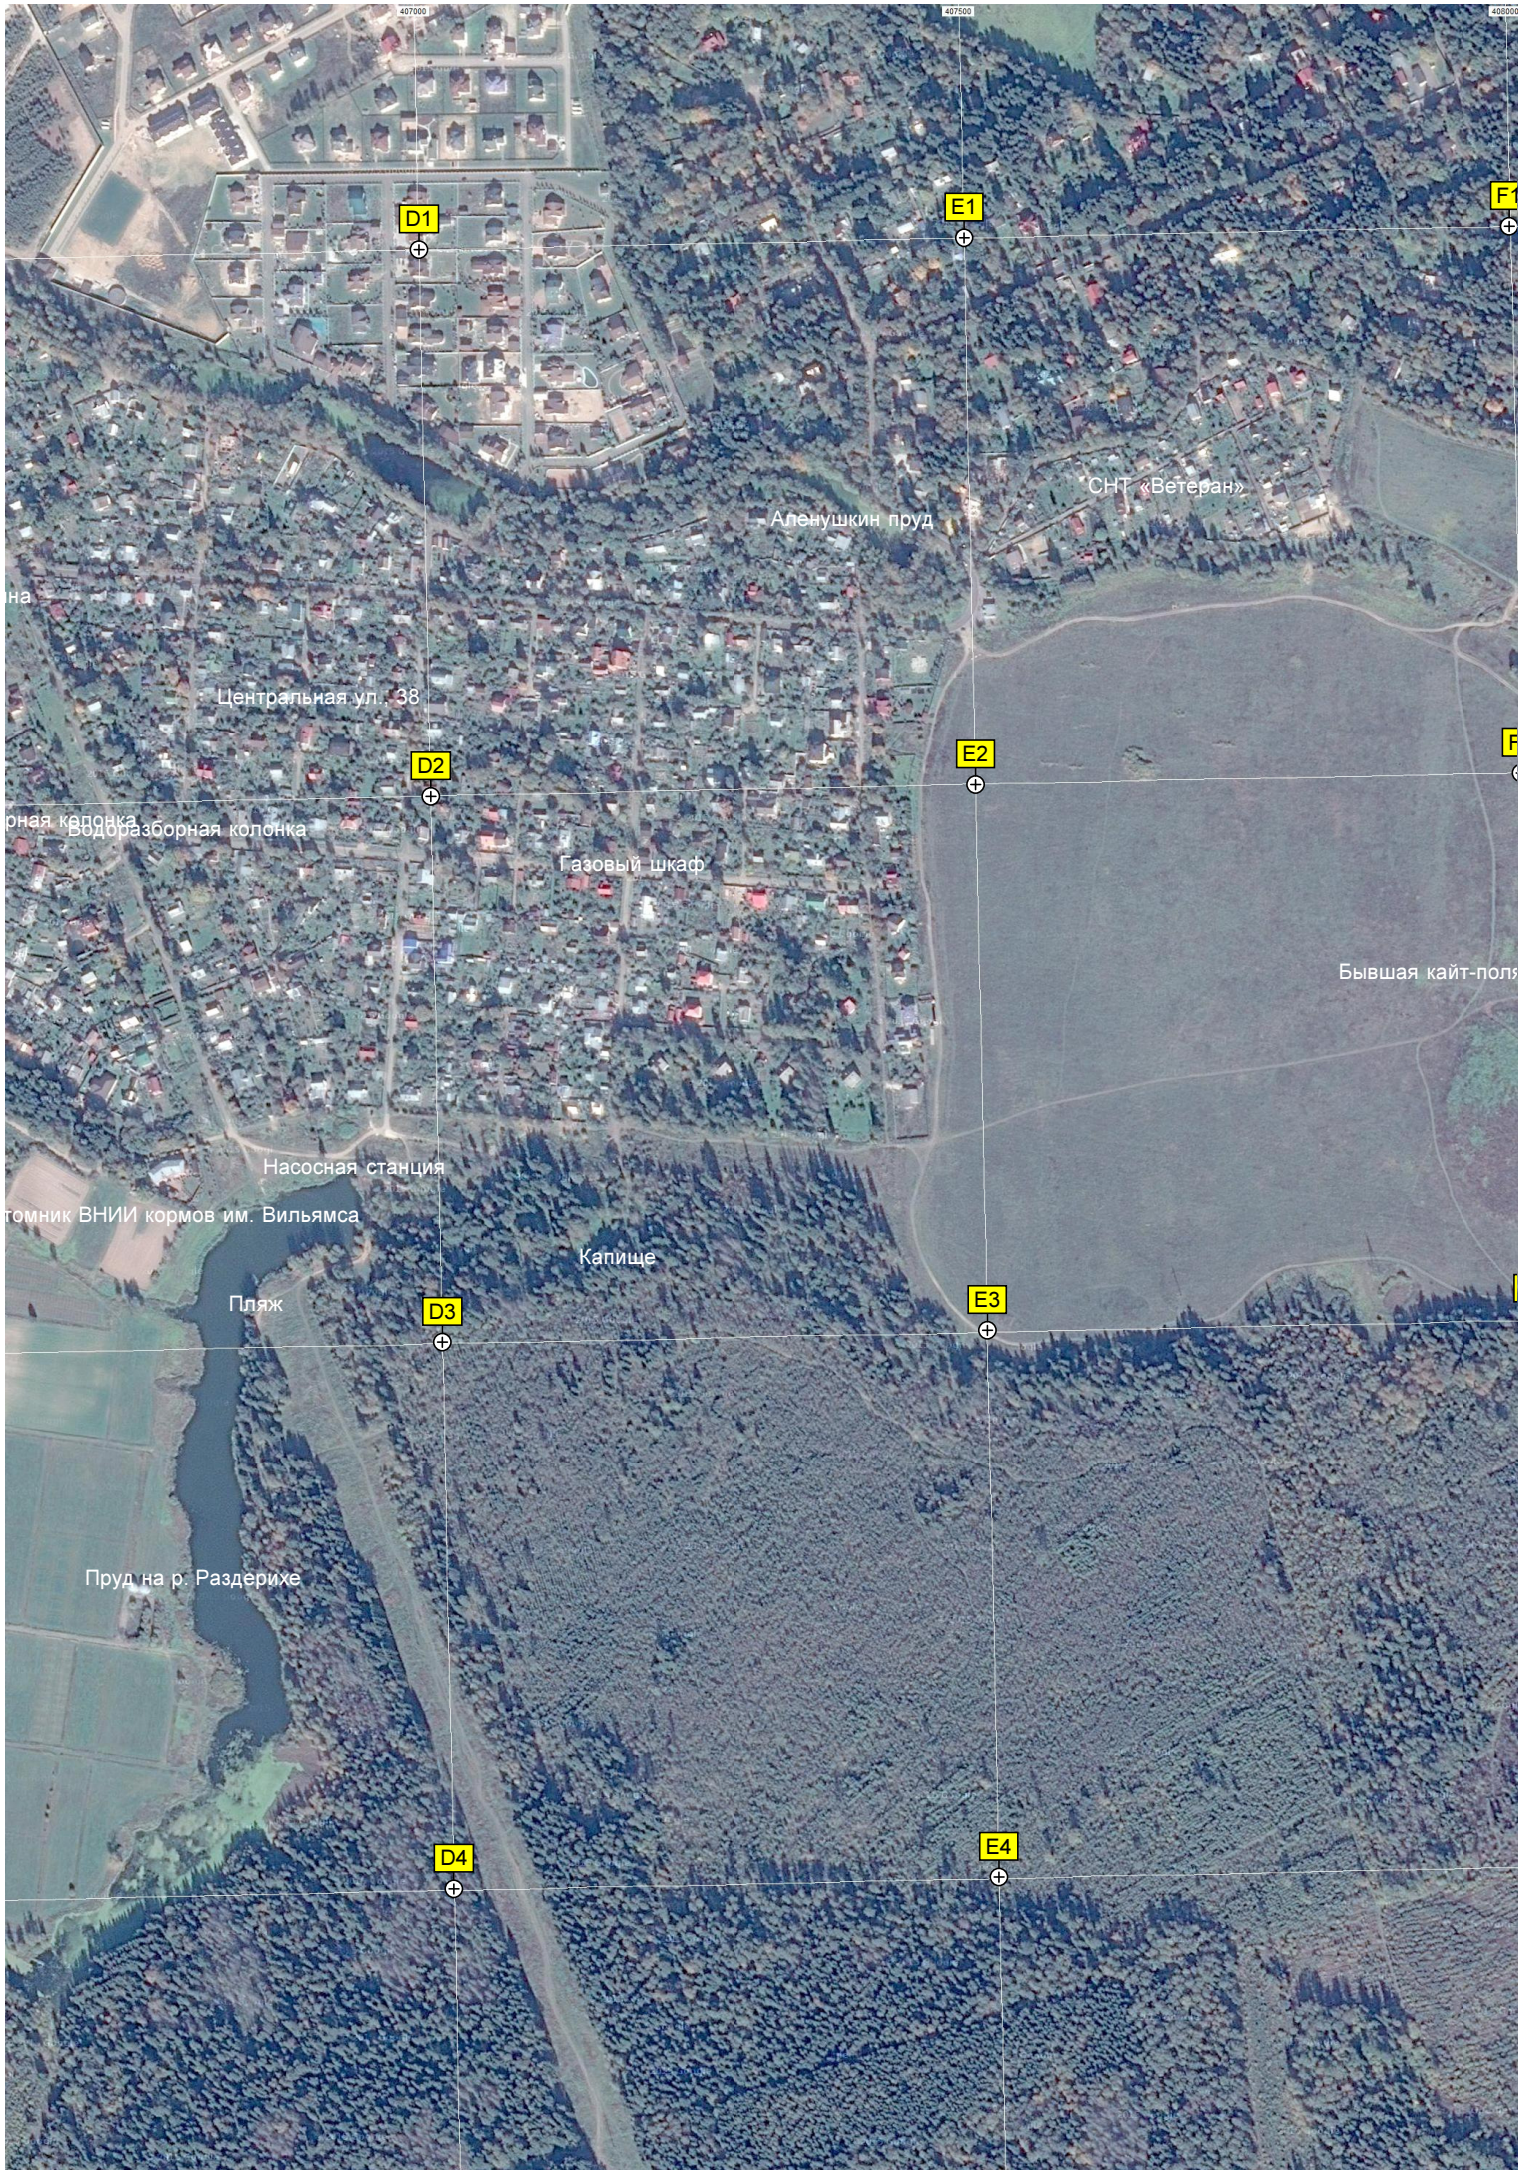

A4

B4

C4

6211500

Пруд на р. Раздерихе

Заболоченный пруд в долине р. Раздерихи на р. Раздерихе

D1

E1

F1

Аленушкин пруд

СНТ «Ветеран»

Центральная ул. 38

D2

E2

F2

орная к...
разборная колонка