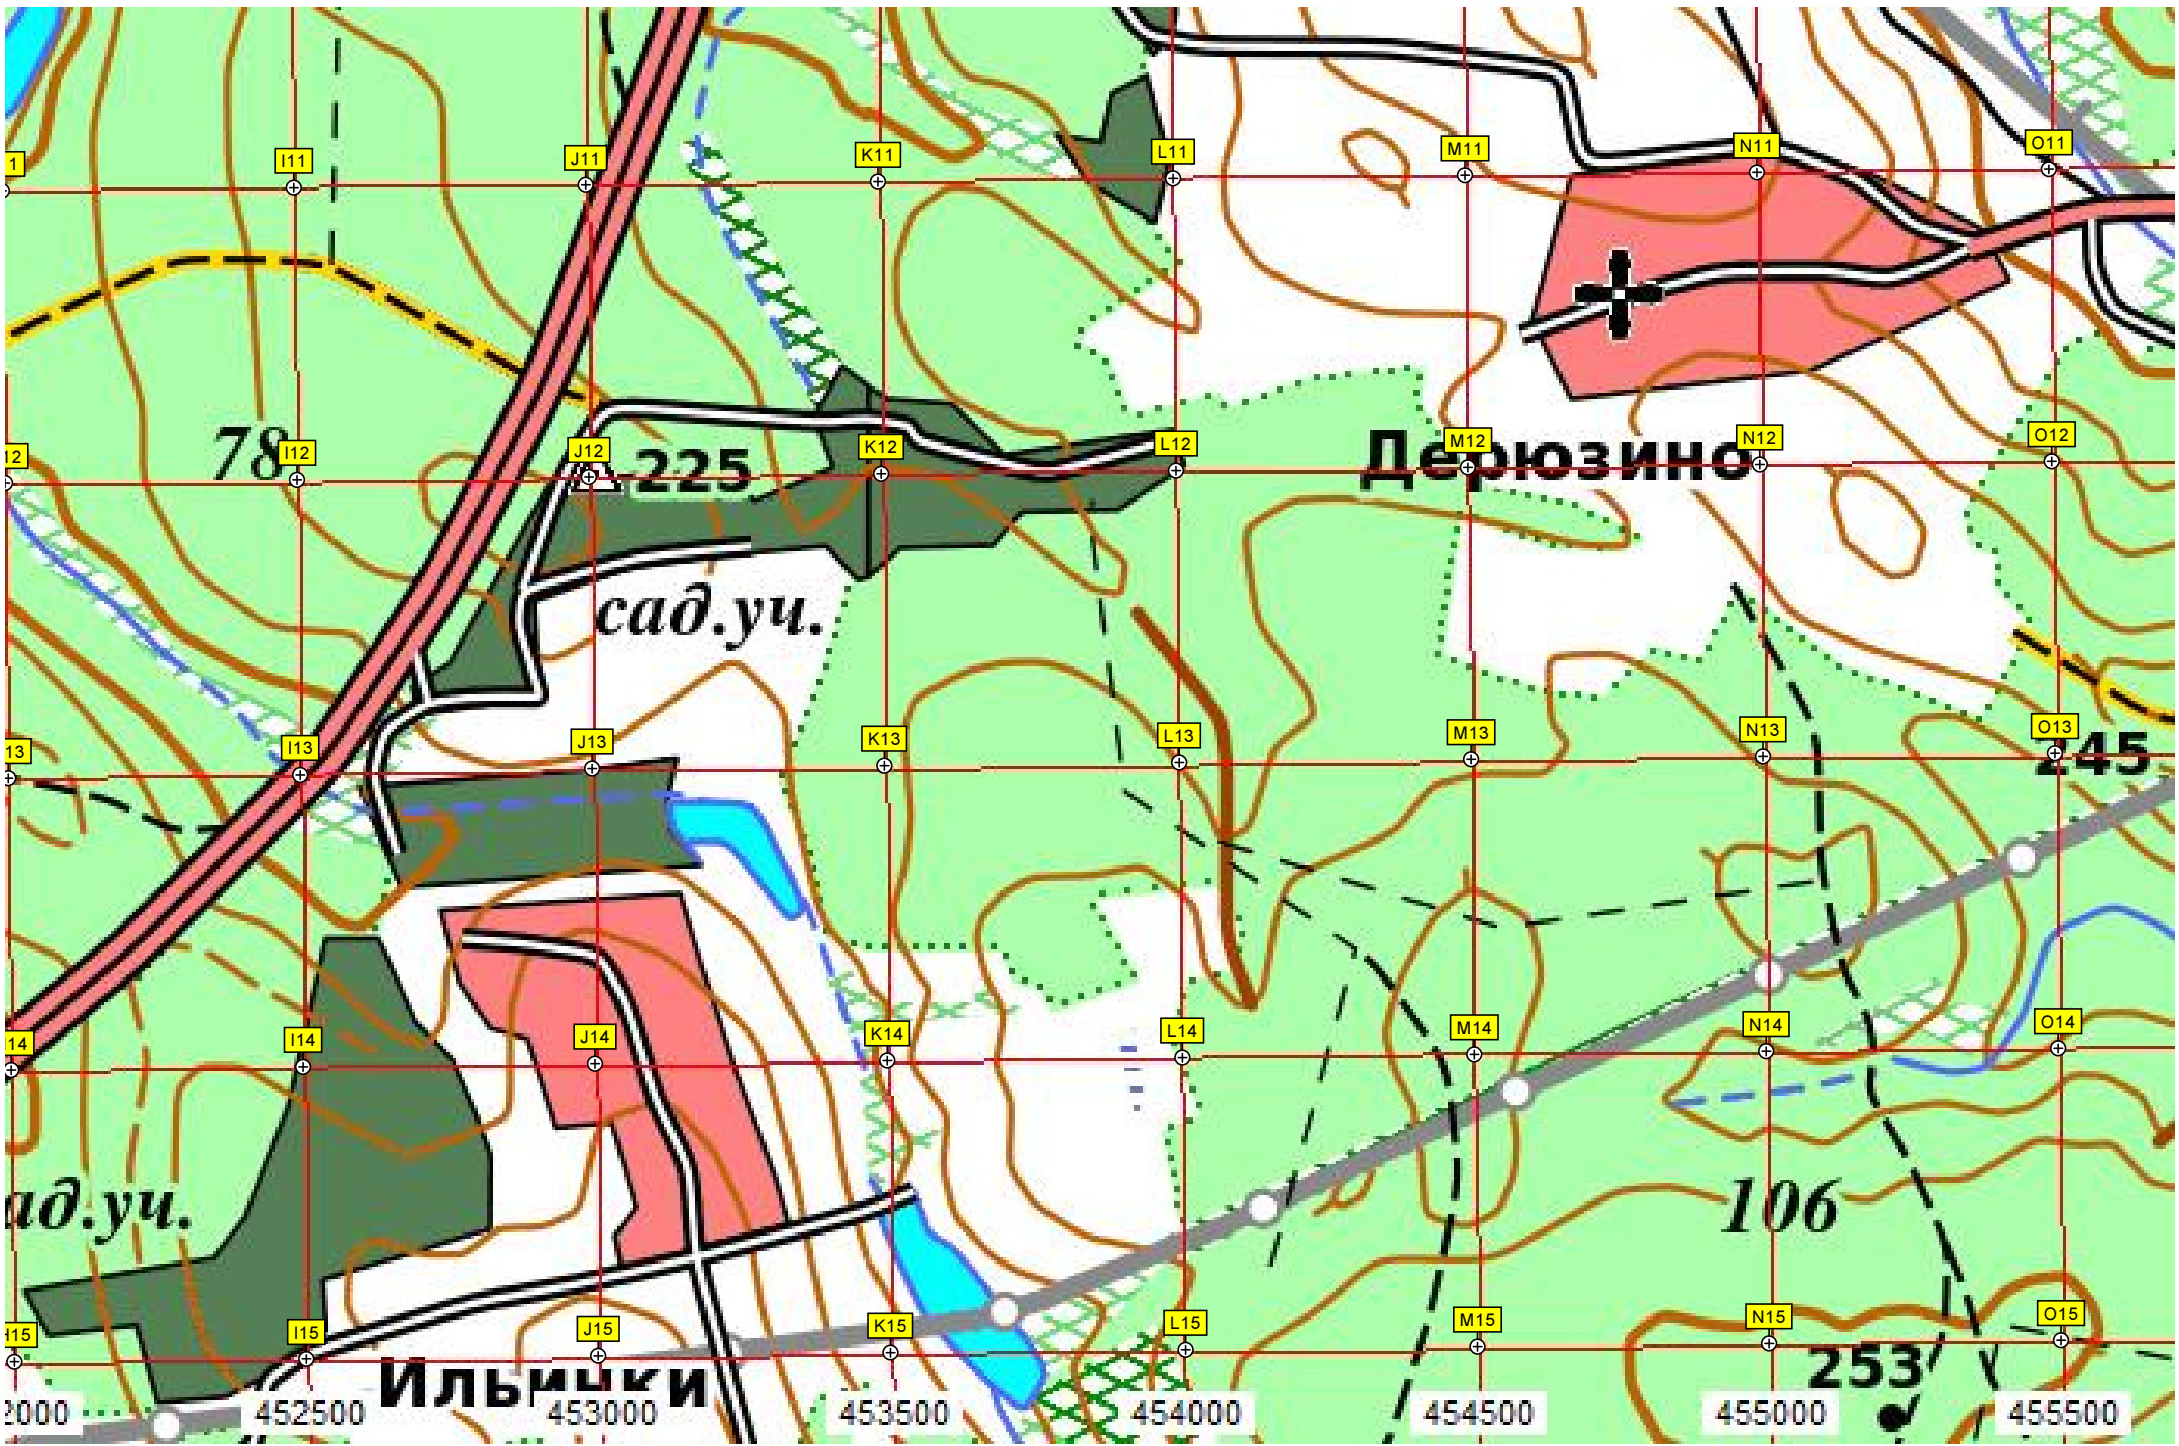

451500

452000

A

оз. Лесное

Глинково

63

77

229