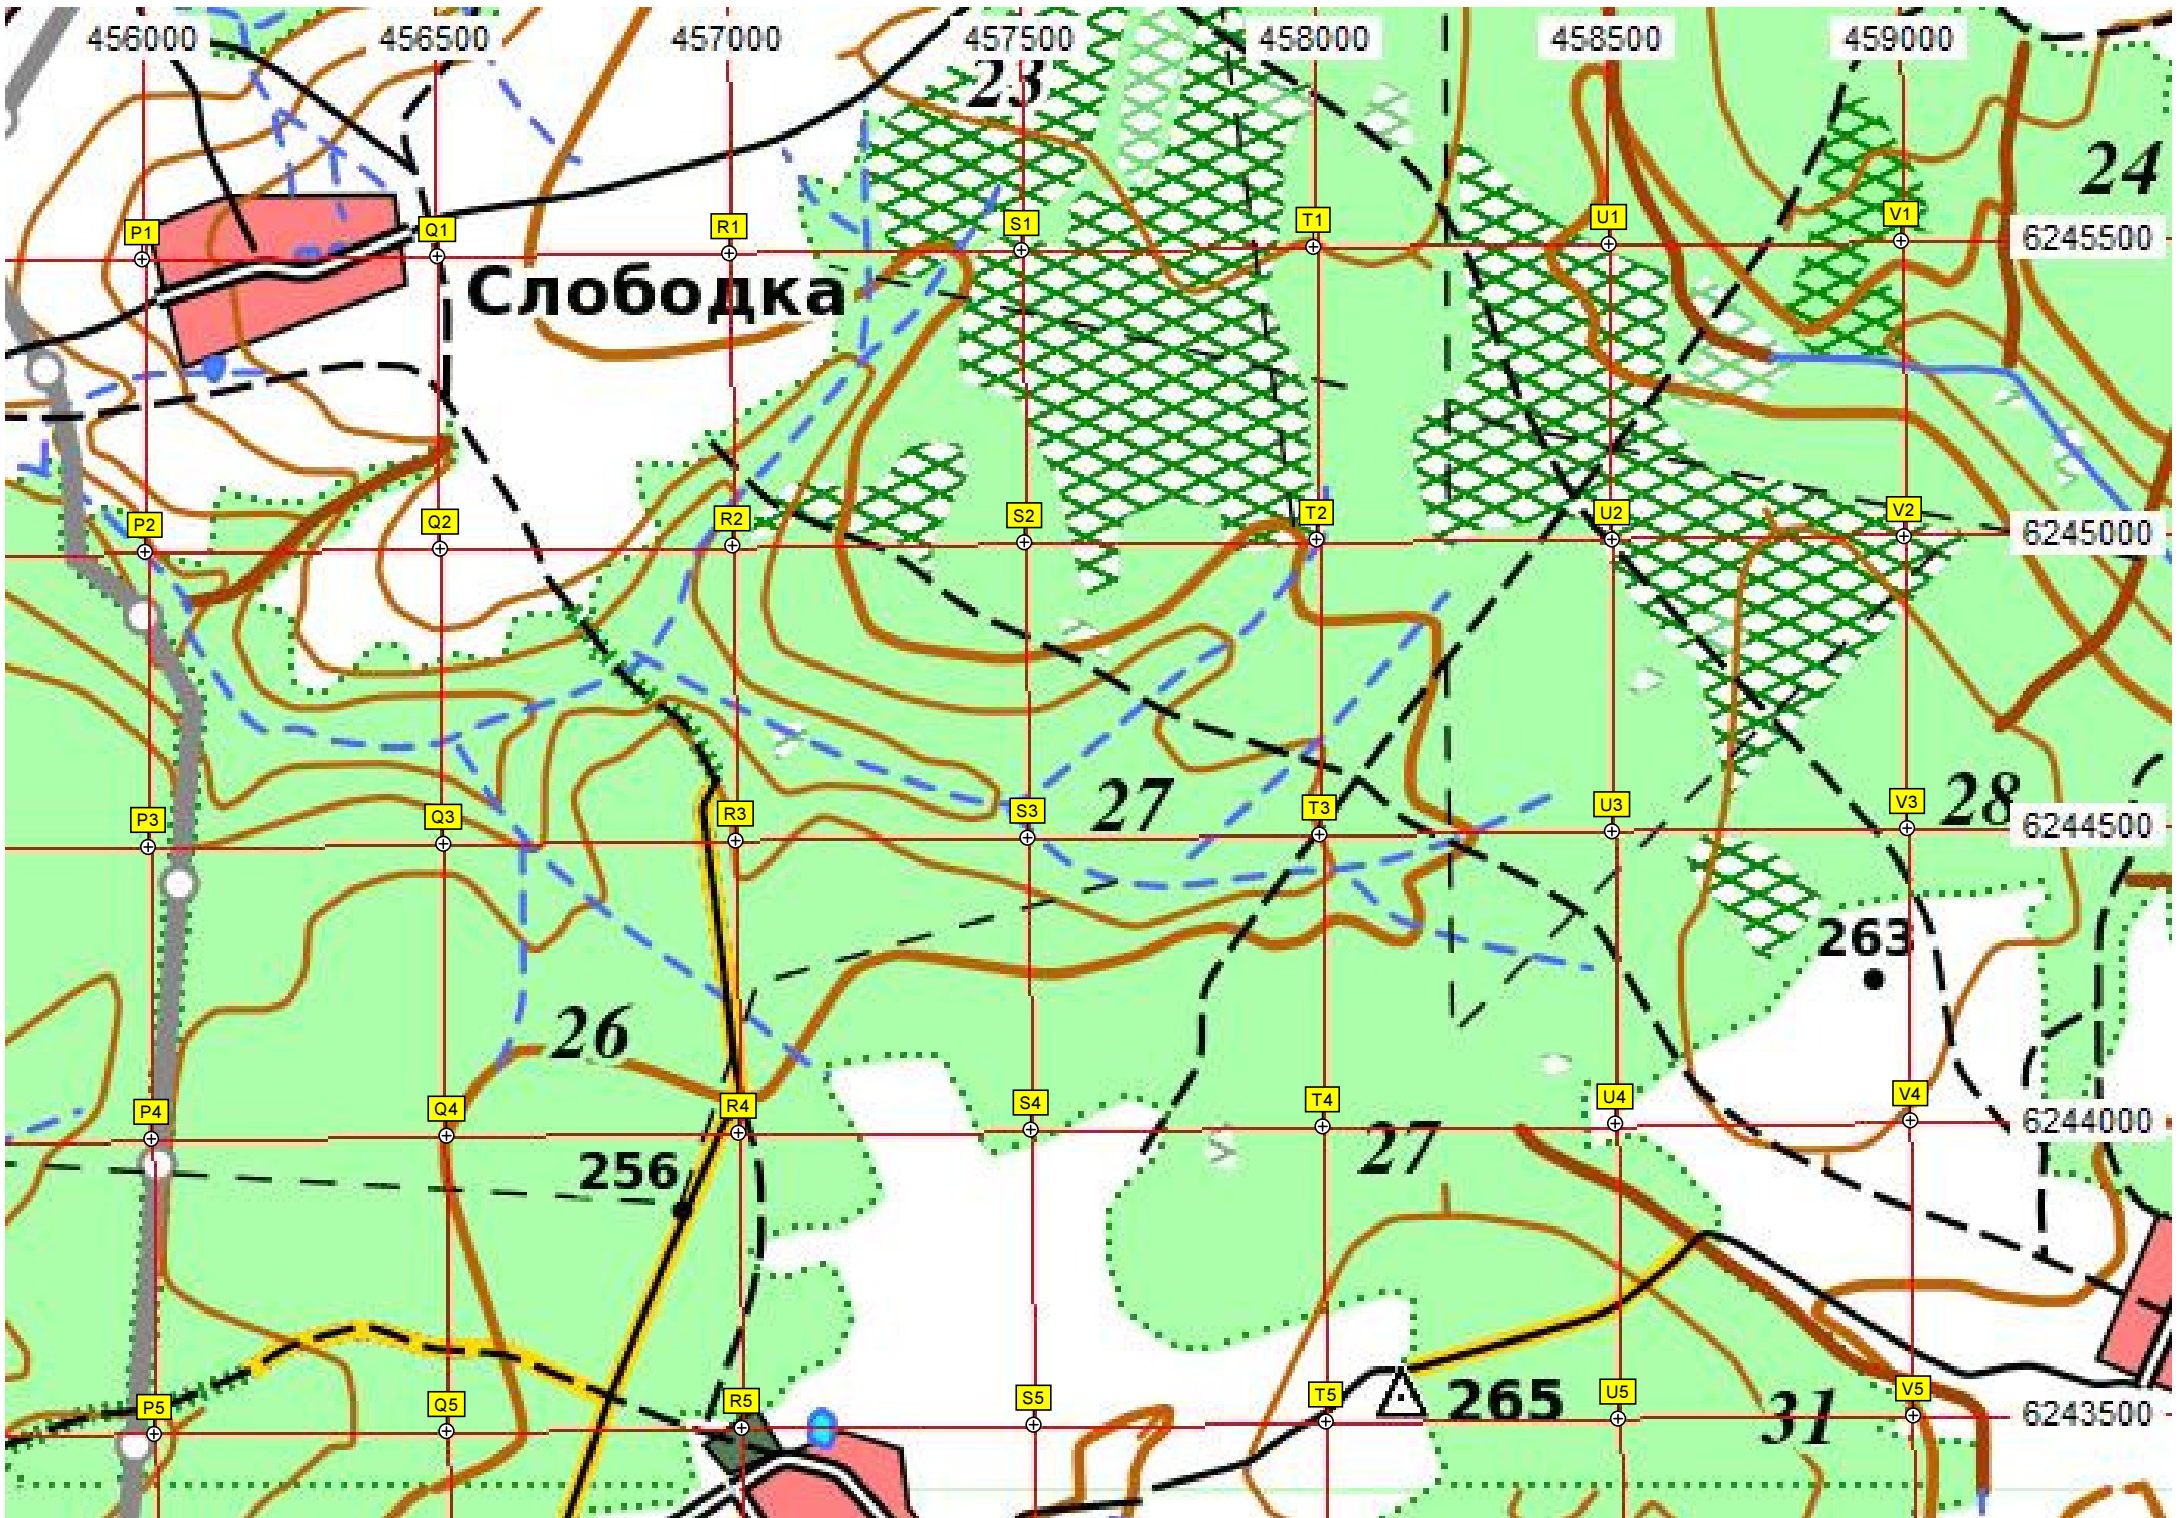

451500

452000

A

оз. Лесное

Глинково

63

77

229