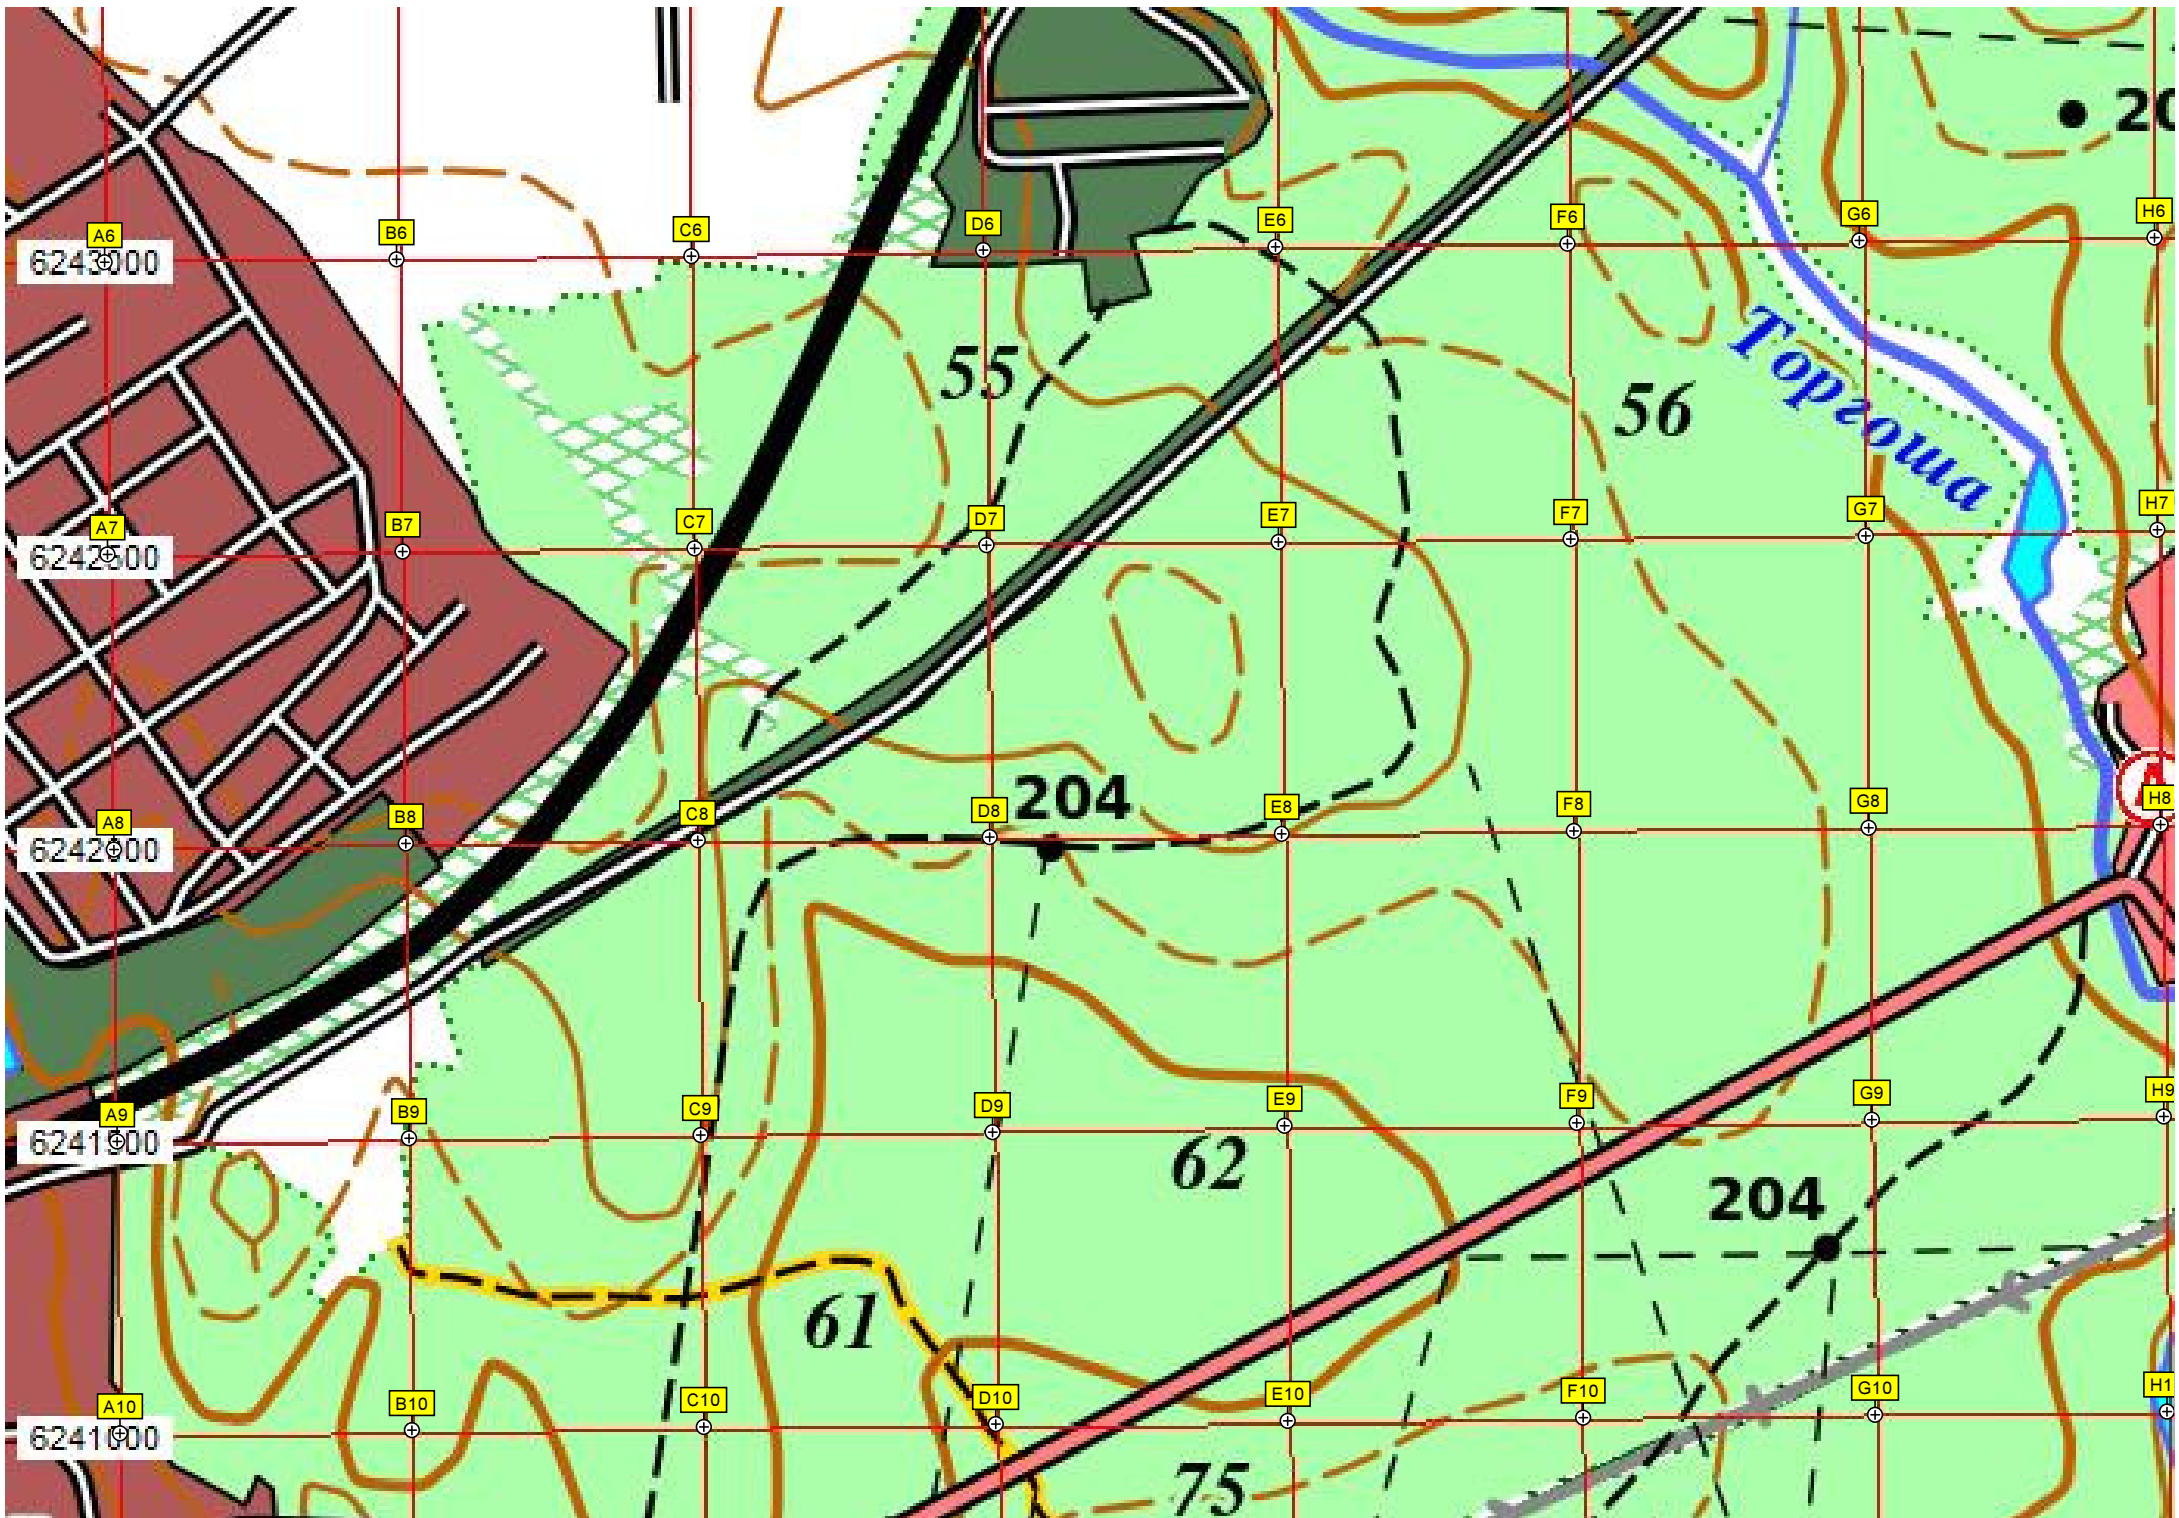

A6 6243000

A7 6242000

A8 6242000

A9 6241000

A10 6241000

B6

B7

B8

B9

B10

C6

C7

C8

C9

C10

D6

D7

D8

D9

D10

E6

E7

E8

E9

E10

F6

F7

F8

F9

F10

G6

G7

G8

G9

G10

H6

H7

H8

H9

H10

55

56

204

204

61

62

75

Торгома

• 20