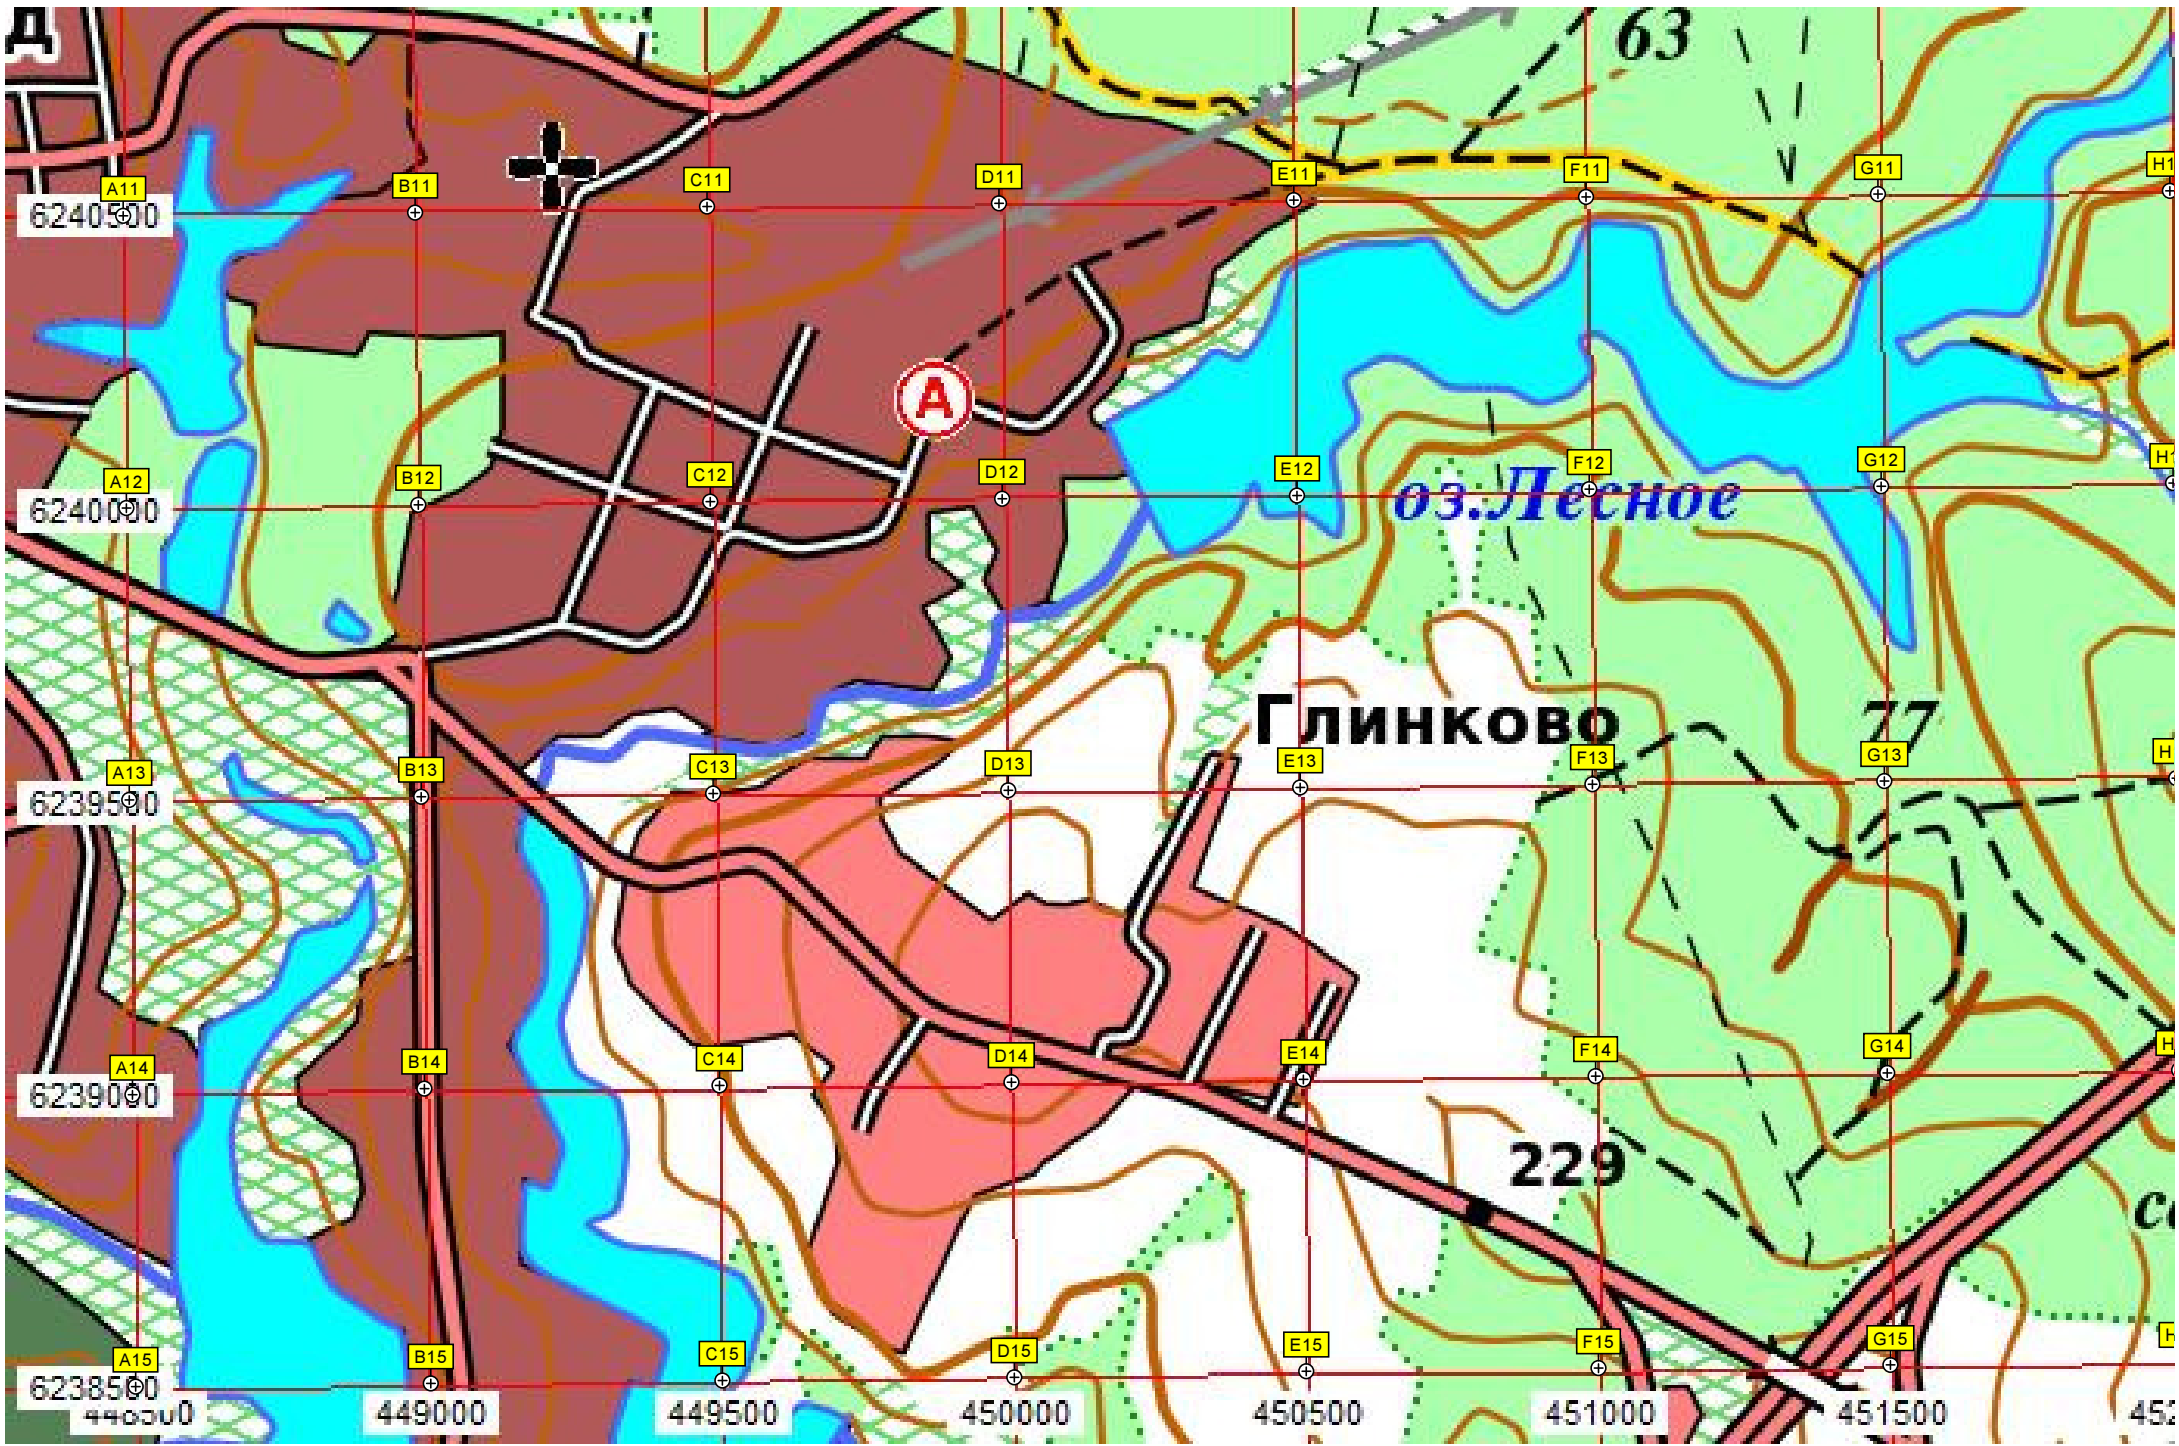

A11
6240500

A12
6240000

A13
6239500

A14
6239000

A15
6238500

449000

449500

450000

450500

451000

451500

452000

A

оз. Лесное

Глинково

63

77

229