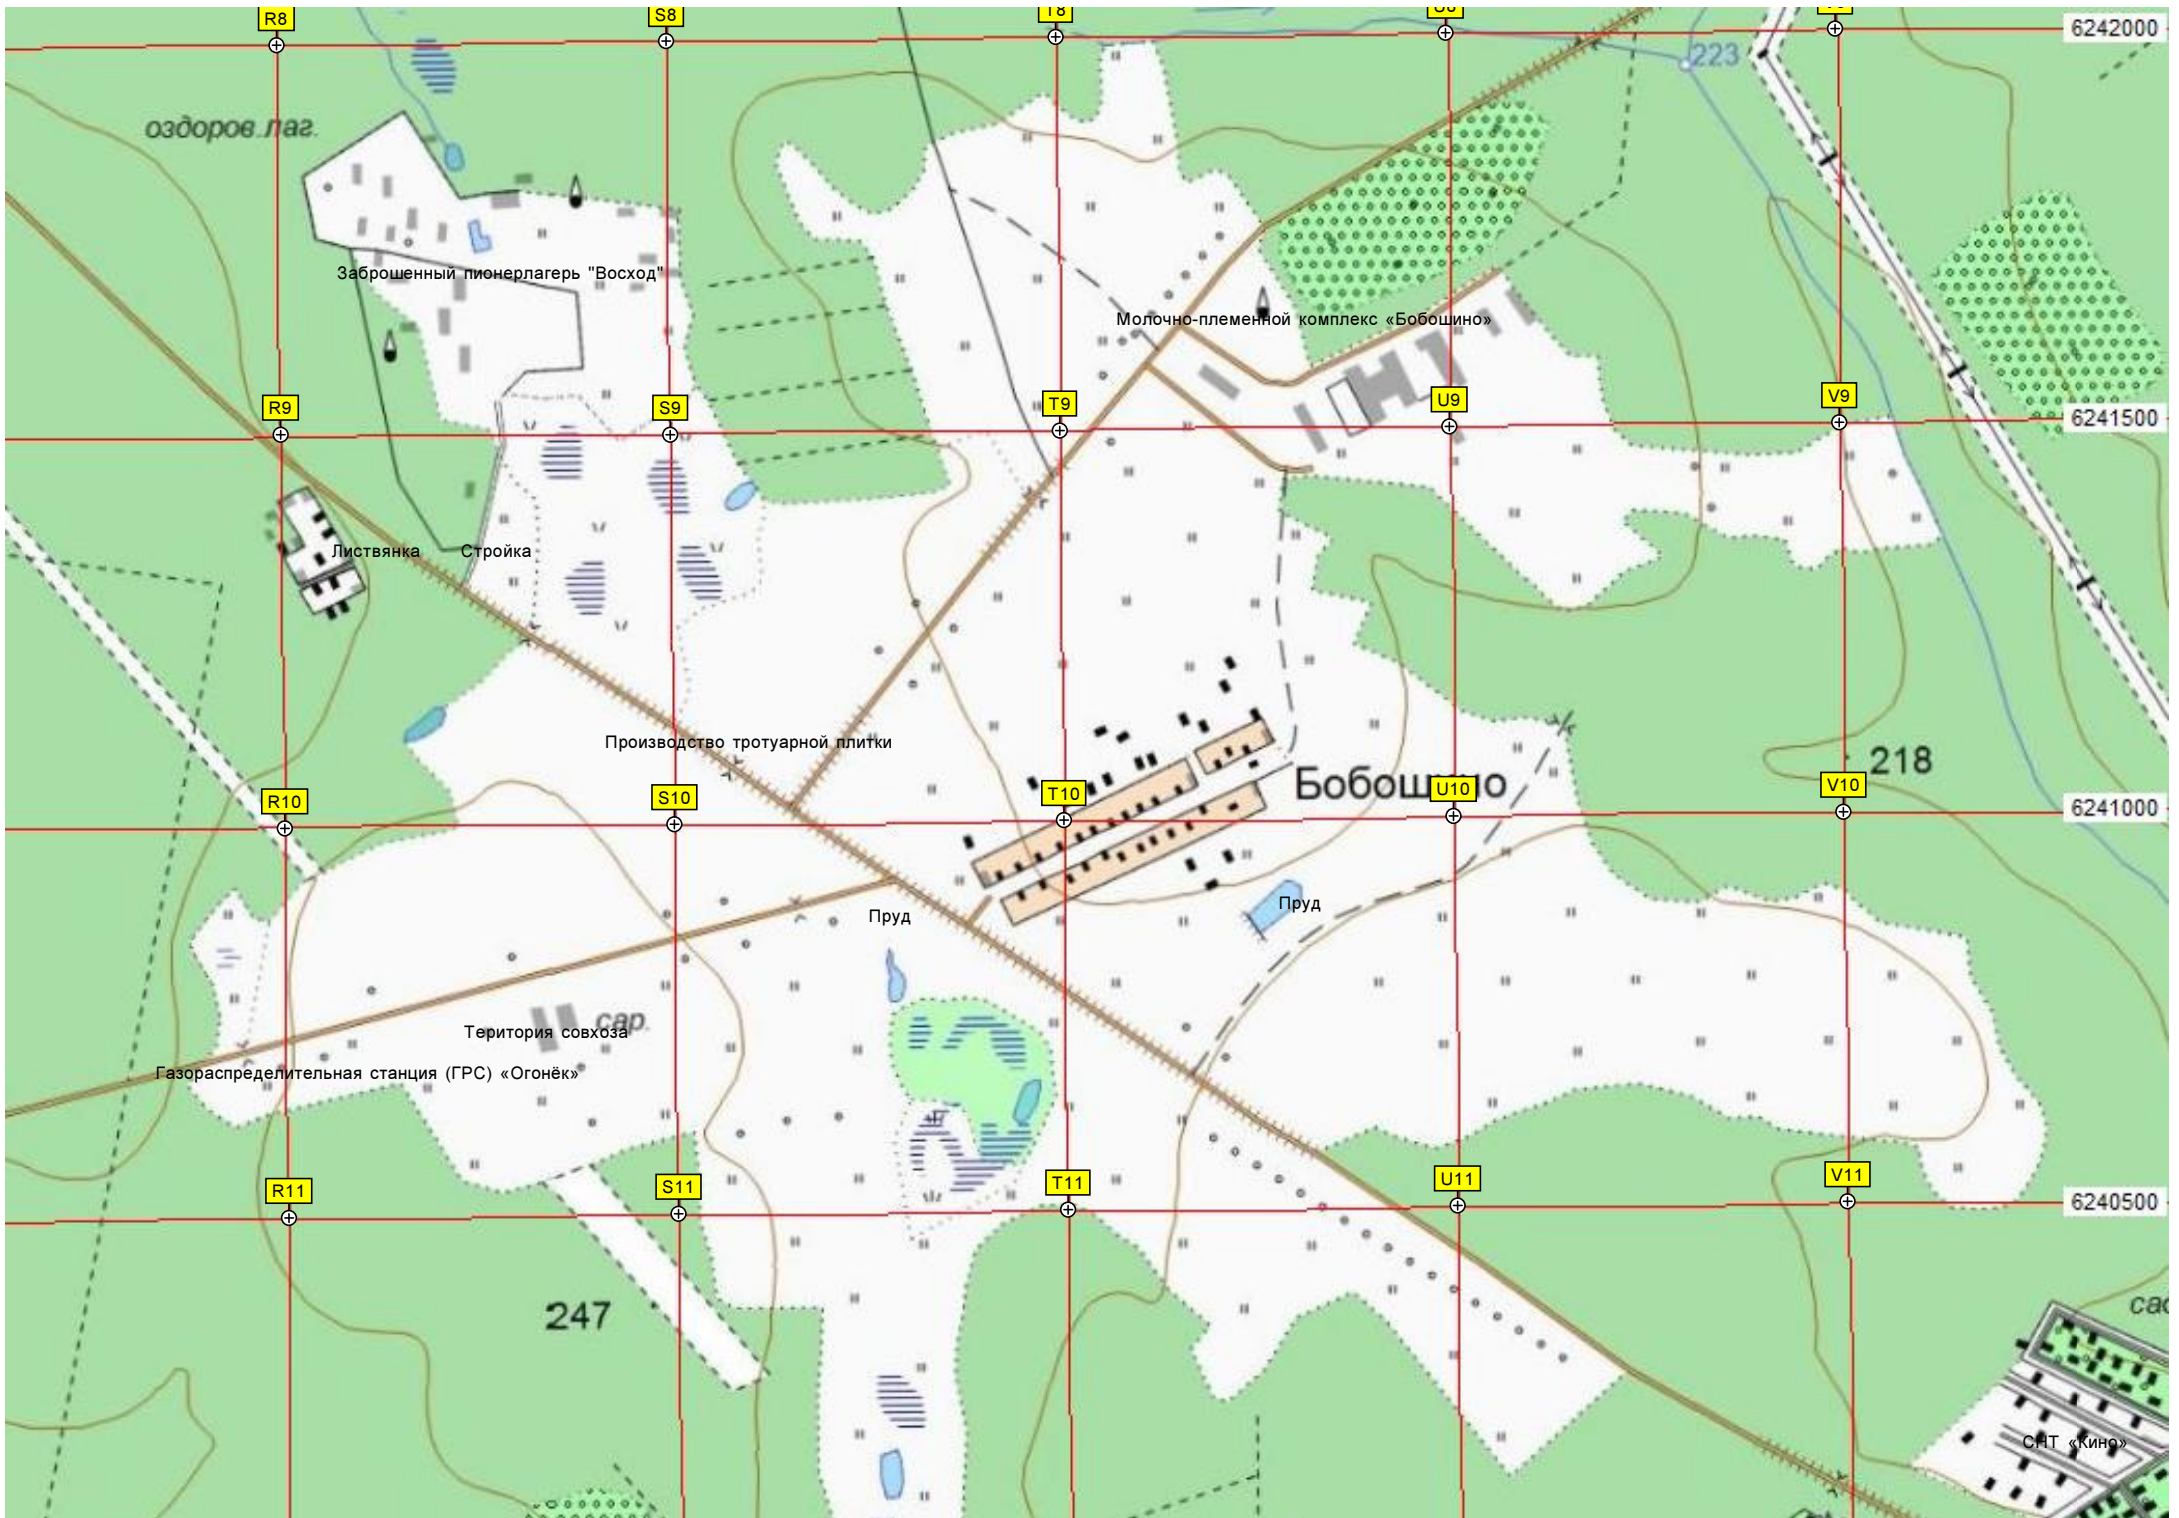

Дерузино

Церковь Николая Пустотворца в Дерузине
Памятник погибшим в ВОВ

Корпус № 6 Столовая

оздоров. лаг.

Рыбозаводческое хозяйство "Царское озеро"

Трасса в Дерузино

База отдыха «Огонёк»

оздоров. лаг.